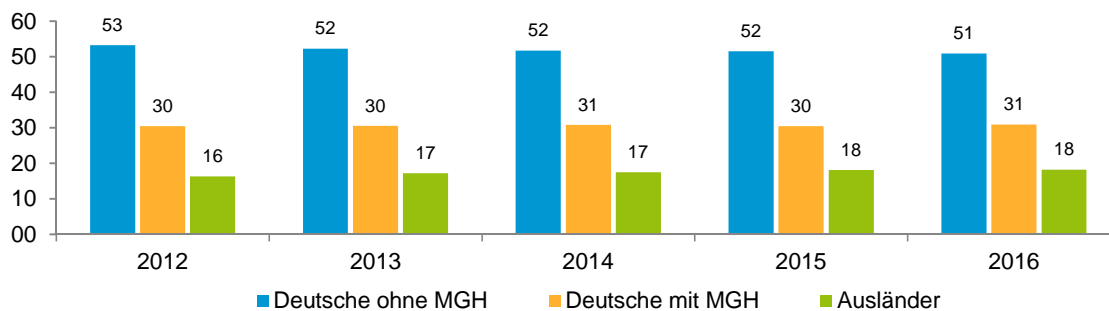

Einwohner nach Migrationshintergrund (MGH) 2012 - 2016

Anteil an der Gesamtbevölkerung in %