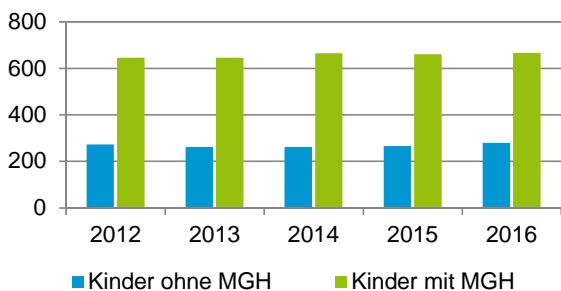

Statistischer Bezirk: 60 Großreuth bei Schweinau

Privathaushalte und Personen in Privathaushalten nach dem Migrationshintergrund (MGH)

	Privathaushalte	Personen in Privathaushalten			
		Insgesamt	darunter Kinder unter 18 J.	darunter Personen mit MGH	darunter Kinder unter 18 J. mit MGH
2012	2 864	5 798	920	2 757	646
2013	2 883	5 788	909	2 810	647
2014	2 840	5 740	929	2 820	666
2015	2 887	5 772	927	2 833	661
2016	2 863	5 804	947	2 857	667
davon ...					
Einpersonenhaushalte	1 188	1 188	-	361	-
<u>nach dem Alter</u>					
unter 18 Jahre	2	2	-	-	-
18 bis 34 Jahre	277	277	-	90	-
35 bis 64 Jahre	521	521	-	183	-
65 Jahre und älter	388	388	-	88	-
Mehrpersonenhaushalte	1 675	4 616	947	2 496	667
<u>nach der Zahl der Personen im Haushalt</u>					
2 Personen	906	1 812	57	663	31
3 Personen	389	1 167	251	690	157
4 u.m. Personen	380	1 637	639	1 143	479
<u>nach dem Haushaltstyp</u>					
Haushalte ohne Kinder	958	2 195	-	939	-
Haushalte mit Kindern	600	2 171	947	1 457	667
darunter allein Erziehende	104	261	141	130	69
sonstige MPH	117	250	-	100	-
<u>nach der Zahl der Kinder im Haushalt</u>					
1 Kind	317	972	317	641	220
2 Kinder	230	921	460	585	304
3 u.m. Kinder	53	278	170	231	143

Kinder unter 18 Jahre nach MGH 2012 - 2016