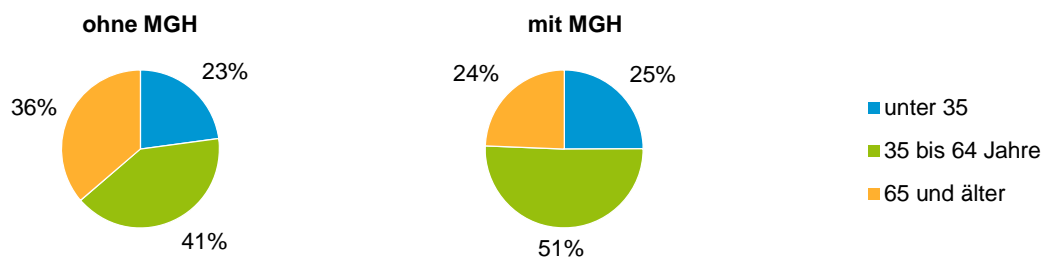

Anteil an der Gesamtbevölkerung in %

Einwohner 2016 nach MGH und Altersgruppen

Menschen mit MGH 2016 nach dem Bezugsland

Einwohner 2016 nach MGH und Religionszugehörigkeit

Statistischer Bezirk: 60 Großreuth bei Schweinau

Privathaushalte und Personen in Privathaushalten nach dem Migrationshintergrund (MGH)

	Privathaushalte	Personen in Privathaushalten			
		Insgesamt	darunter Kinder unter 18 J.	darunter Personen mit MGH	darunter Kinder unter 18 J. mit MGH
2012	2 864	5 798	920	2 757	646
2013	2 883	5 788	909	2 810	647
2014	2 840	5 740	929	2 820	666
2015	2 887	5 772	927	2 833	661
2016	2 863	5 804	947	2 857	667
davon ...					
Einpersonenhaushalte	1 188	1 188	-	361	-
<u>nach dem Alter</u>					
unter 18 Jahre	2	2	-	-	-
18 bis 34 Jahre	277	277	-	90	-
35 bis 64 Jahre	521	521	-	183	-
65 Jahre und älter	388	388	-	88	-
Mehrpersonenhaushalte	1 675	4 616	947	2 496	667
<u>nach der Zahl der Personen im Haushalt</u>					
2 Personen	906	1 812	57	663	31
3 Personen	389	1 167	251	690	157
4 u.m. Personen	380	1 637	639	1 143	479
<u>nach dem Haushaltstyp</u>					
Haushalte ohne Kinder	958	2 195	-	939	-
Haushalte mit Kindern	600	2 171	947	1 457	667
darunter allein Erziehende	104	261	141	130	69
sonstige MPH	117	250	-	100	-
<u>nach der Zahl der Kinder im Haushalt</u>					
1 Kind	317	972	317	641	220
2 Kinder	230	921	460	585	304
3 u.m. Kinder	53	278	170	231	143

Kinder unter 18 Jahre nach MGH 2012 - 2016

Einwohner in Mehrpersonenhaushalten 2016 nach MGH und Zahl der Kinder im Haushalt

Statistischer Bezirk: 60 Großreuth bei Schweinau

Einpersonenhaushalte 2016 nach Migrationshintergrund (MGH) und Alter

Bevölkerung am Ort der Hauptwohnung 2016 nach Migrationshintergrund

- Deutsche ohne MGH
- Deutsche mit MGH
- Ausländer

Bevölkerung in Privathaushalten 2016 nach Haushaltstypen

- Paar/Ehepaar mit Kind(ern)
- Alleinerziehende
- Haushalt ohne Kind(er)
- Einpersonenhaushalt