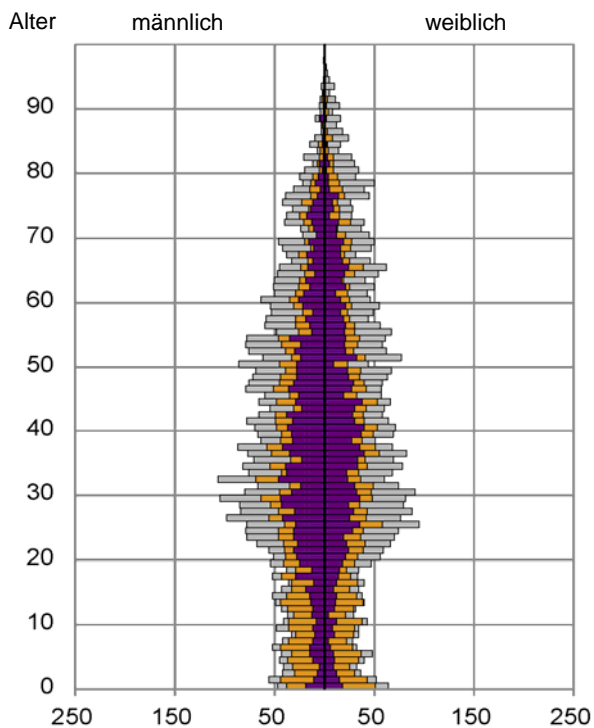

Bevölkerung am Ort der Hauptwohnung 2016 nach Migrationshintergrund