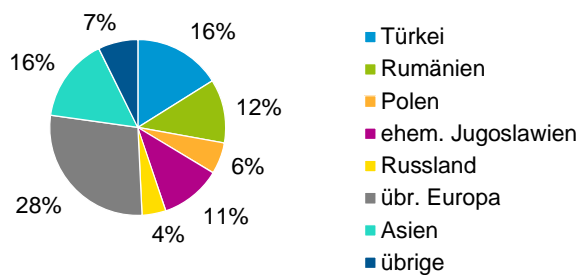

¹ Bezugsland ist bei Ausländern deren Staatsangehörigkeit, bei Deutschen mit Migrationshintergrund die zweite Staatsangehörigkeit oder das Geburtsland

Statistischer Bezirk: 64 Eberhardshof

Einwohner nach Migrationshintergrund (MGH) 2012 - 2016

Anteil an der Gesamtbevölkerung in %

Einwohner 2016 nach MGH und Altersgruppen

Menschen mit MGH 2016 nach dem Bezugsland

Einwohner 2016 nach MGH und Religionszugehörigkeit

Statistischer Bezirk: 64 Eberhardshof