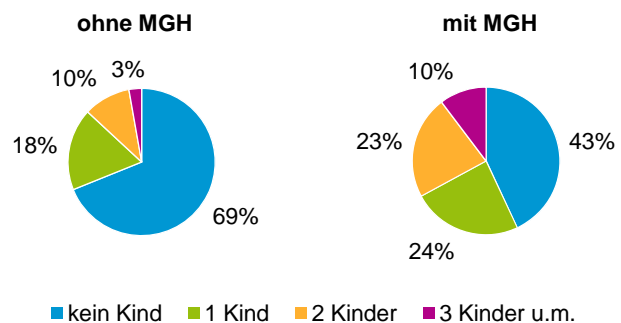

Einwohner in Mehrpersonenhaushalten 2016 nach MGH und Zahl der Kinder im Haushalt