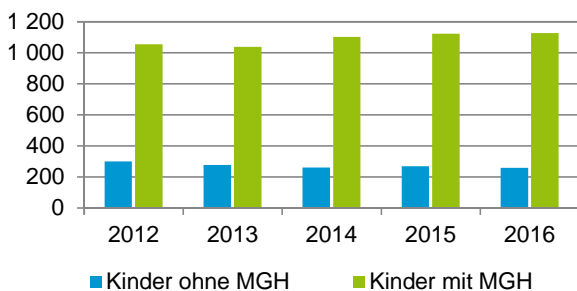

Statistischer Bezirk: 64 Eberhardshof

Privathaushalte und Personen in Privathaushalten nach dem Migrationshintergrund (MGH)

	Privathaushalte	Personen in Privathaushalten			
		Insgesamt	darunter Kinder unter 18 J.	darunter Personen mit MGH	darunter Kinder unter 18 J. mit MGH
2012	4 918	8 827	1 356	4 906	1 056
2013	4 997	8 879	1 316	5 037	1 039
2014	5 059	9 099	1 364	5 268	1 103
2015	5 038	9 096	1 394	5 330	1 124
2016	4 946	9 058	1 388	5 352	1 128
davon ...					
Einpersonenhaushalte nach dem Alter	2 615	2 615	-	1 070	-
unter 18 Jahre	20	20	-	15	-
18 bis 34 Jahre	770	770	-	333	-
35 bis 64 Jahre	1 193	1 193	-	503	-
65 Jahre und älter	632	632	-	219	-
Mehrpersonenhaushalte nach der Zahl der Personen im Haushalt	2 331	6 443	1 388	4 282	1 128
2 Personen	1 273	2 546	119	1 278	75
3 Personen	542	1 626	360	1 102	252
4 u.m. Personen	516	2 271	909	1 902	801
nach dem Haushaltstyp					
Haushalte ohne Kinder	1 202	2 756	-	1 506	-
Haushalte mit Kindern	869	3 111	1 388	2 439	1 128
darunter allein Erziehende	213	556	306	378	211
sonstige MPH	260	576	-	337	-
nach der Zahl der Kinder im Haushalt					
1 Kind	475	1 419	475	1 029	350
2 Kinder	299	1 190	598	968	496
3 u.m. Kinder	95	502	315	442	282

Kinder unter 18 Jahre nach MGH 2012 - 2016