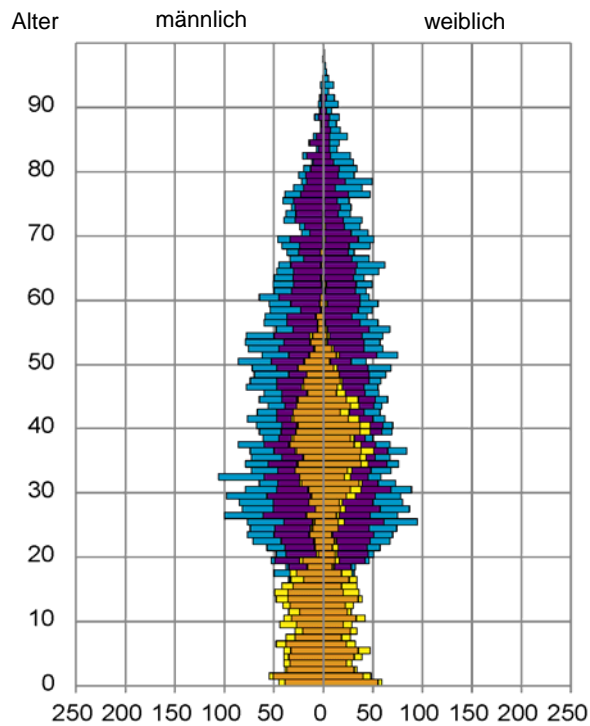

Bevölkerung in Privathaushalten 2016 nach Haushaltstypen

■ Deutsche ohne MGH
■ Deutsche mit MGH
■ Ausländer

■ Paar/Ehepaar mit Kind(ern)
■ Alleinerziehende
■ Haushalt ohne Kind(er)
■ Einpersonenhaushalt

Impressum
Herausgeber:
Stadt Nürnberg
Amt für Stadtforschung und Statistik
für Nürnberg und Fürth
Unschlittplatz 7a
90403 Nürnberg