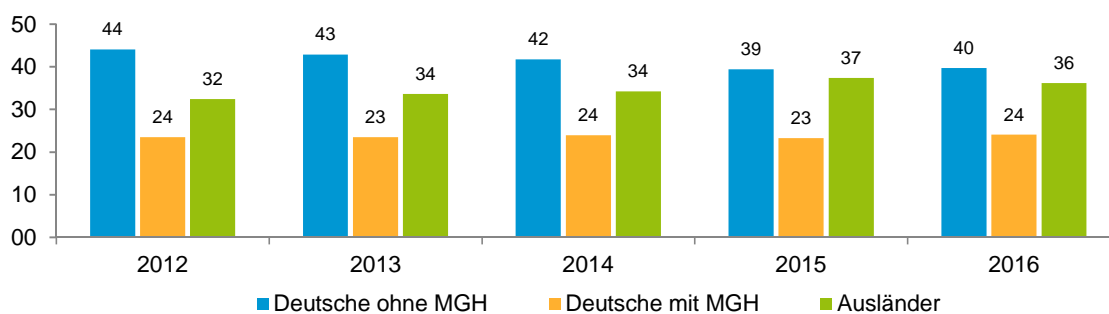

Einwohner nach Migrationshintergrund (MGH) 2012 - 2016

Anteil an der Gesamtbevölkerung in %