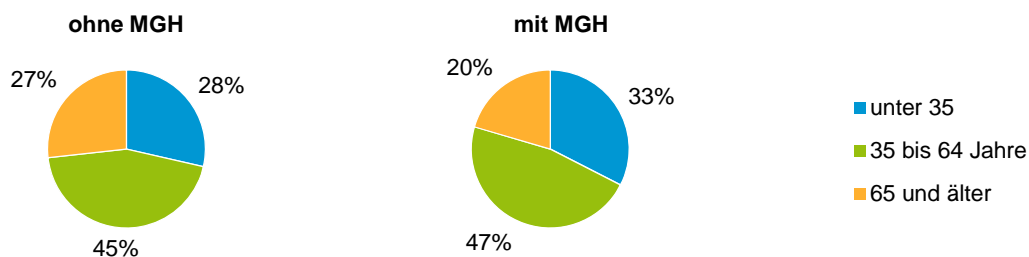

Privathaushalte und Personen in Privathaushalten nach dem Migrationshintergrund (MGH)

	Privathaushalte	Personen in Privathaushalten			
		Insgesamt	darunter Kinder unter 18 J.	darunter Personen mit MGH	darunter Kinder unter 18 J. mit MGH
2012	4 918	8 827	1 356	4 906	1 056
2013	4 997	8 879	1 316	5 037	1 039
2014	5 059	9 099	1 364	5 268	1 103
2015	5 038	9 096	1 394	5 330	1 124
2016	4 946	9 058	1 388	5 352	1 128
davon ...					
Einpersonenhaushalte nach dem Alter	2 615	2 615	-	1 070	-
unter 18 Jahre	20	20	-	15	-
18 bis 34 Jahre	770	770	-	333	-
35 bis 64 Jahre	1 193	1 193	-	503	-
65 Jahre und älter	632	632	-	219	-
Mehrpersonenhaushalte nach der Zahl der Personen im Haushalt	2 331	6 443	1 388	4 282	1 128
2 Personen	1 273	2 546	119	1 278	75
3 Personen	542	1 626	360	1 102	252
4 u.m. Personen	516	2 271	909	1 902	801
nach dem Haushaltstyp					
Haushalte ohne Kinder	1 202	2 756	-	1 506	-
Haushalte mit Kindern	869	3 111	1 388	2 439	1 128
darunter allein Erziehende	213	556	306	378	211
sonstige MPH	260	576	-	337	-
nach der Zahl der Kinder im Haushalt					
1 Kind	475	1 419	475	1 029	350
2 Kinder	299	1 190	598	968	496
3 u.m. Kinder	95	502	315	442	282

Kinder unter 18 Jahre nach MGH 2012 - 2016

Einwohner in Mehrpersonenhaushalten 2016 nach MGH und Zahl der Kinder im Haushalt

Statistischer Bezirk: 64 Eberhardshof

Einpersonenhaushalte 2016 nach Migrationshintergrund (MGH) und Alter

Bevölkerung am Ort der Hauptwohnung 2016 nach Migrationshintergrund

Bevölkerung in Privathaushalten 2016 nach Haushaltstypen

■ Deutsche ohne MGH
■ Deutsche mit MGH
■ Ausländer

■ Paar/Ehepaar mit Kind(ern)
■ Alleinerziehende
■ Haushalt ohne Kind(er)
■ Einpersonenhaushalt