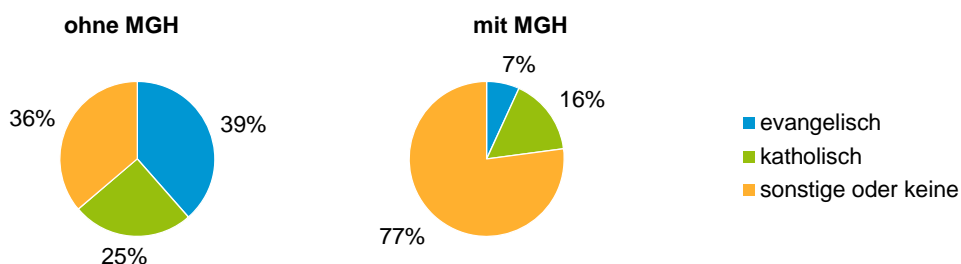

¹ Bezugsland ist bei Ausländern deren Staatsangehörigkeit, bei Deutschen mit Migrationshintergrund die zweite Staatsangehörigkeit oder das Geburtsland

Statistischer Bezirk: 64 Eberhardshof

Einwohner nach Migrationshintergrund (MGH) 2012 - 2016

Anteil an der Gesamtbevölkerung in %

Einwohner 2016 nach MGH und Altersgruppen

Menschen mit MGH 2016 nach dem Bezugsland

Einwohner 2016 nach MGH und Religionszugehörigkeit

Statistischer Bezirk: 64 Eberhardshof

Privathaushalte und Personen in Privathaushalten nach dem Migrationshintergrund (MGH)

	Privathaushalte	Personen in Privathaushalten			
		Insgesamt	darunter Kinder unter 18 J.	darunter Personen mit MGH	darunter Kinder unter 18 J. mit MGH
2012	4 918	8 827	1 356	4 906	1 056
2013	4 997	8 879	1 316	5 037	1 039
2014	5 059	9 099	1 364	5 268	1 103
2015	5 038	9 096	1 394	5 330	1 124
2016	4 946	9 058	1 388	5 352	1 128
davon ...					
Einpersonenhaushalte nach dem Alter	2 615	2 615	-	1 070	-
unter 18 Jahre	20	20	-	15	-
18 bis 34 Jahre	770	770	-	333	-
35 bis 64 Jahre	1 193	1 193	-	503	-
65 Jahre und älter	632	632	-	219	-
Mehrpersonenhaushalte nach der Zahl der Personen im Haushalt	2 331	6 443	1 388	4 282	1 128
2 Personen	1 273	2 546	119	1 278	75
3 Personen	542	1 626	360	1 102	252
4 u.m. Personen	516	2 271	909	1 902	801
nach dem Haushaltstyp					
Haushalte ohne Kinder	1 202	2 756	-	1 506	-
Haushalte mit Kindern	869	3 111	1 388	2 439	1 128
darunter allein Erziehende	213	556	306	378	211
sonstige MPH	260	576	-	337	-
nach der Zahl der Kinder im Haushalt					
1 Kind	475	1 419	475	1 029	350
2 Kinder	299	1 190	598	968	496
3 u.m. Kinder	95	502	315	442	282