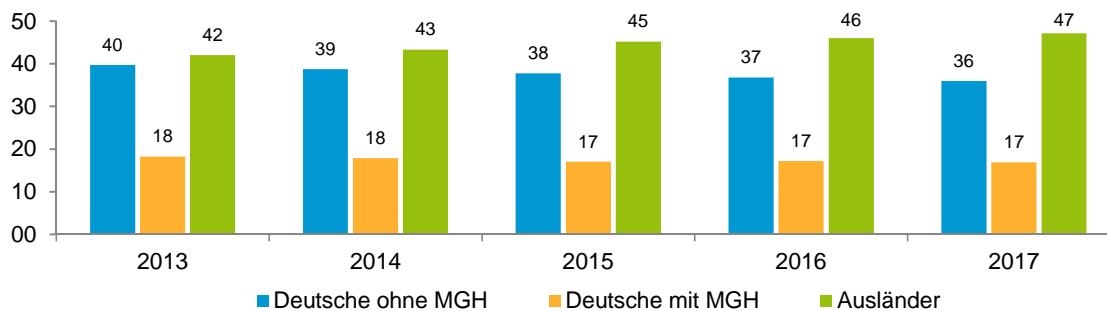

Einwohner nach Migrationshintergrund (MGH) 2013 - 2017

Anteil an der Gesamtbevölkerung in %