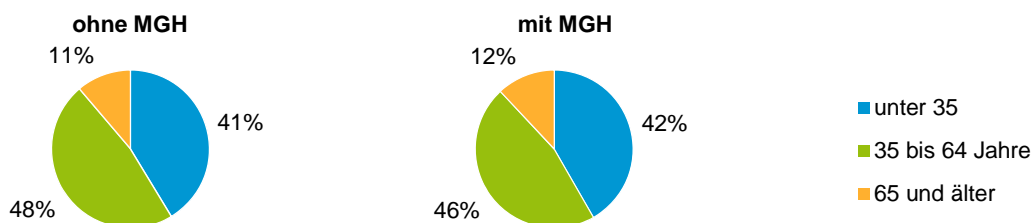

Privathaushalte und Personen in Privathaushalten nach dem Migrationshintergrund (MGH)

	Privathaushalte	Personen in Privathaushalten			
		Insgesamt	darunter Kinder unter 18 J.	darunter Personen mit MGH	darunter Kinder unter 18 J. mit MGH
2013	5 148	8 987	1 429	5 383	1 143
2014	5 186	9 126	1 456	5 541	1 163
2015	5 339	9 260	1 411	5 594	1 110
2016	5 166	9 241	1 449	5 667	1 148
2017	5 306	9 489	1 528	5 952	1 215
davon ...					
Einpersonenhaushalte nach dem Alter	3 095	3 095	-	1 444	-
unter 18 Jahre	5	5	-	5	-
18 bis 34 Jahre	1 279	1 279	-	597	-
35 bis 64 Jahre	1 453	1 453	-	669	-
65 Jahre und älter	358	358	-	173	-
Mehrpersonenhaushalte nach der Zahl der Personen im Haushalt	2 211	6 394	1 528	4 508	1 215
2 Personen	1 133	2 266	105	1 321	73
3 Personen	515	1 545	371	1 077	255
4 u.m. Personen	563	2 583	1 052	2 110	887
nach dem Haushaltstyp					
Haushalte ohne Kinder	980	2 278	-	1 452	-
Haushalte mit Kindern	888	3 319	1 528	2 565	1 215
darunter allein Erziehende	239	681	374	476	262
sonstige MPH	343	797	-	491	-
nach der Zahl der Kinder im Haushalt					
1 Kind	464	1 423	464	1 049	347
2 Kinder	274	1 083	547	784	406
3 u.m. Kinder	150	813	517	732	462

Kinder unter 18 Jahre nach MGH 2013 - 2017

Einwohner in Mehrpersonenhaushalten 2017 nach MGH und Zahl der Kinder im Haushalt

Statistischer Bezirk: 04 Gostenhof

Einpersonenhaushalte 2017 nach Migrationshintergrund (MGH) und Alter

Bevölkerung am Ort der Hauptwohnung 2017 nach Migrationshintergrund

Quelle: Einwohnermelderegister, MigraPro
Amt für Stadtforschung und Statistik für Nürnberg und Fürth

Bevölkerung in Privathaushalten 2017 nach Haushaltstypen