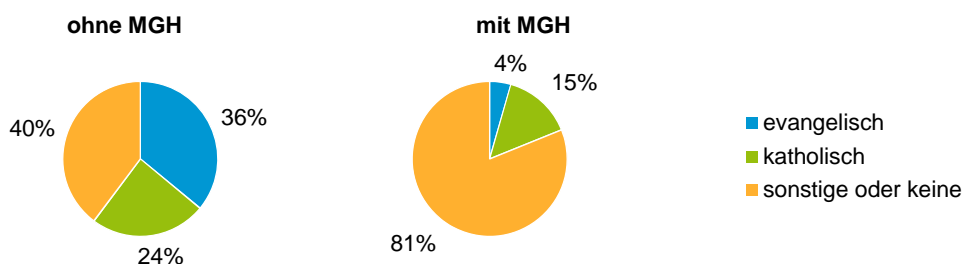

¹ Bezugsland ist bei Ausländern deren Staatsangehörigkeit, bei Deutschen mit Migrationshintergrund die zweite Staatsangehörigkeit oder das Geburtsland

Statistischer Bezirk: 04 Gostenhof

Einwohner nach Migrationshintergrund (MGH) 2013 - 2017

Anteil an der Gesamtbevölkerung in %

Einwohner 2017 nach MGH und Altersgruppen

Menschen mit MGH 2017 nach dem Bezugsland

Einwohner 2017 nach MGH und Religionszugehörigkeit

Statistischer Bezirk: 04 Gostenhof

Privathaushalte und Personen in Privathaushalten nach dem Migrationshintergrund (MGH)

	Privathaushalte	Personen in Privathaushalten			
		Insgesamt	darunter Kinder unter 18 J.	darunter Personen mit MGH	darunter Kinder unter 18 J. mit MGH
2013	5 148	8 987	1 429	5 383	1 143
2014	5 186	9 126	1 456	5 541	1 163
2015	5 339	9 260	1 411	5 594	1 110
2016	5 166	9 241	1 449	5 667	1 148
2017	5 306	9 489	1 528	5 952	1 215
davon ...					
Einpersonenhaushalte nach dem Alter	3 095	3 095	-	1 444	-
unter 18 Jahre	5	5	-	5	-
18 bis 34 Jahre	1 279	1 279	-	597	-
35 bis 64 Jahre	1 453	1 453	-	669	-
65 Jahre und älter	358	358	-	173	-
Mehrpersonenhaushalte nach der Zahl der Personen im Haushalt	2 211	6 394	1 528	4 508	1 215
2 Personen	1 133	2 266	105	1 321	73
3 Personen	515	1 545	371	1 077	255
4 u.m. Personen	563	2 583	1 052	2 110	887
nach dem Haushaltstyp					
Haushalte ohne Kinder	980	2 278	-	1 452	-
Haushalte mit Kindern	888	3 319	1 528	2 565	1 215
darunter allein Erziehende	239	681	374	476	262
sonstige MPH	343	797	-	491	-
nach der Zahl der Kinder im Haushalt					
1 Kind	464	1 423	464	1 049	347
2 Kinder	274	1 083	547	784	406
3 u.m. Kinder	150	813	517	732	462