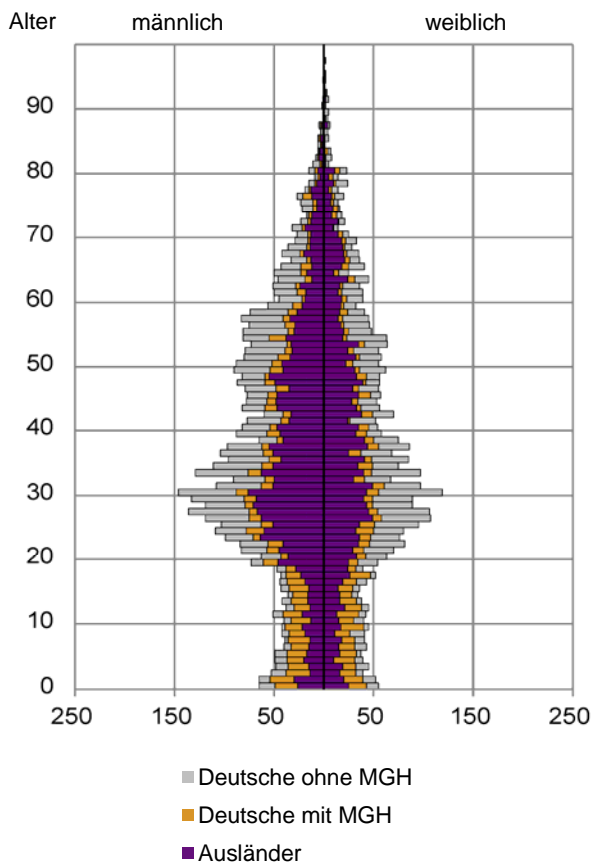

Bevölkerung am Ort der Hauptwohnung 2017 nach Migrationshintergrund

Quelle: Einwohnermelderegister, MigraPro
Amt für Stadtforschung und Statistik für Nürnberg und Fürth