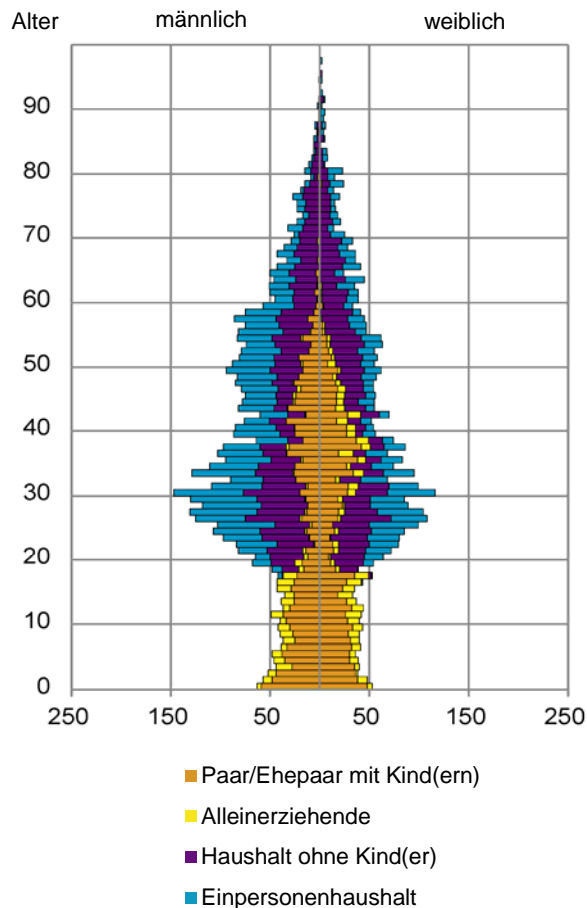

Bevölkerung in Privathaushalten 2017 nach Haushaltstypen

Quelle: Einwohnermelderegister, HHGEN
Amt für Stadtforschung und Statistik für Nürnberg und Fürth

Impressum

Herausgeber:
Stadt Nürnberg
Amt für Stadtforschung und Statistik
für Nürnberg und Fürth
Unschlittplatz 7a
90403 Nürnberg