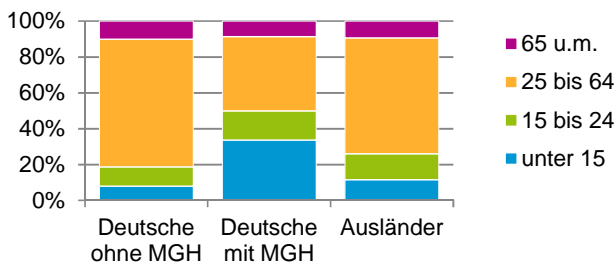

¹ Bezugsland ist bei Ausländern deren Staatsangehörigkeit, bei Deutschen mit Migrationshintergrund die zweite Staatsangehörigkeit oder das Geburtsland

Statistischer Bezirk: 04 Gostenhof

Einwohner nach Migrationshintergrund (MGH) 2013 - 2017

Anteil an der Gesamtbevölkerung in %

Einwohner 2017 nach MGH und Altersgruppen

Menschen mit MGH 2017 nach dem Bezugsland

Einwohner 2017 nach MGH und Religionszugehörigkeit

Statistischer Bezirk: 04 Gostenhof