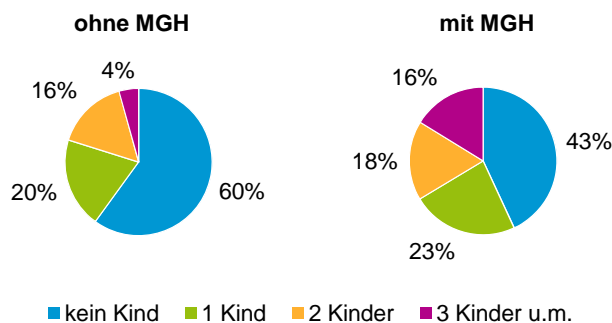

Einwohner in Mehrpersonenhaushalten 2017 nach MGH und Zahl der Kinder im Haushalt