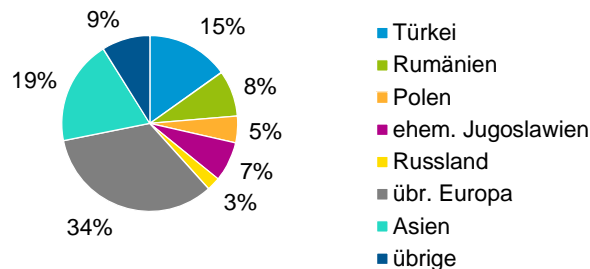

¹ Bezugsland ist bei Ausländern deren Staatsangehörigkeit, bei Deutschen mit Migrationshintergrund die zweite Staatsangehörigkeit oder das Geburtsland

Statistischer Bezirk: 04 Gostenhof

Einwohner nach Migrationshintergrund (MGH) 2013 - 2017

Anteil an der Gesamtbevölkerung in %

Einwohner 2017 nach MGH und Altersgruppen

Menschen mit MGH 2017 nach dem Bezugsland

Einwohner 2017 nach MGH und Religionszugehörigkeit

Statistischer Bezirk: 04 Gostenhof