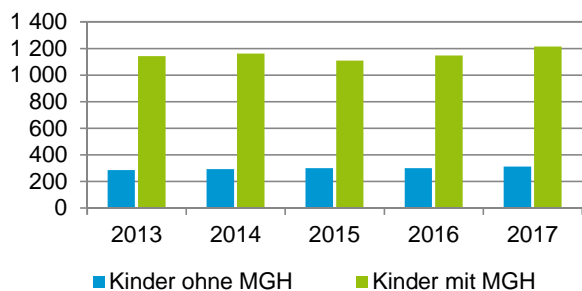

Statistischer Bezirk: 04 Gostenhof

Privathaushalte und Personen in Privathaushalten nach dem Migrationshintergrund (MGH)

	Privathaushalte	Personen in Privathaushalten			
		Insgesamt	darunter Kinder unter 18 J.	darunter Personen mit MGH	darunter Kinder unter 18 J. mit MGH
2013	5 148	8 987	1 429	5 383	1 143
2014	5 186	9 126	1 456	5 541	1 163
2015	5 339	9 260	1 411	5 594	1 110
2016	5 166	9 241	1 449	5 667	1 148
2017	5 306	9 489	1 528	5 952	1 215
davon ...					
Einpersonenhaushalte nach dem Alter	3 095	3 095	-	1 444	-
unter 18 Jahre	5	5	-	5	-
18 bis 34 Jahre	1 279	1 279	-	597	-
35 bis 64 Jahre	1 453	1 453	-	669	-
65 Jahre und älter	358	358	-	173	-
Mehrpersonenhaushalte nach der Zahl der Personen im Haushalt	2 211	6 394	1 528	4 508	1 215
2 Personen	1 133	2 266	105	1 321	73
3 Personen	515	1 545	371	1 077	255
4 u.m. Personen	563	2 583	1 052	2 110	887
nach dem Haushaltstyp					
Haushalte ohne Kinder	980	2 278	-	1 452	-
Haushalte mit Kindern	888	3 319	1 528	2 565	1 215
darunter allein Erziehende	239	681	374	476	262
sonstige MPH	343	797	-	491	-
nach der Zahl der Kinder im Haushalt					
1 Kind	464	1 423	464	1 049	347
2 Kinder	274	1 083	547	784	406
3 u.m. Kinder	150	813	517	732	462

Kinder unter 18 Jahre nach MGH 2013 - 2017