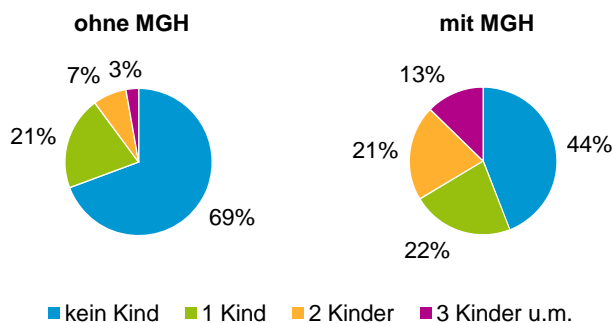

¹ Bezugsland ist bei Ausländern deren Staatsangehörigkeit, bei Deutschen mit Migrationshintergrund die zweite Staatsangehörigkeit oder das Geburtsland

Statistischer Bezirk: 10 Ludwigsfeld

Einwohner nach Migrationshintergrund (MGH) 2013 - 2017

Anteil an der Gesamtbevölkerung in %

Einwohner 2017 nach MGH und Altersgruppen

Menschen mit MGH 2017 nach dem Bezugsland

Einwohner 2017 nach MGH und Religionszugehörigkeit

Statistischer Bezirk: 10 Ludwigsfeld

Privathaushalte und Personen in Privathaushalten nach dem Migrationshintergrund (MGH)

	Privathaushalte	Personen in Privathaushalten			
		Insgesamt	darunter Kinder unter 18 J.	darunter Personen mit MGH	darunter Kinder unter 18 J. mit MGH
2013	6 173	10 739	1 568	5 011	1 122
2014	6 194	10 774	1 571	5 081	1 143
2015	6 323	10 965	1 596	5 265	1 176
2016	6 312	11 030	1 598	5 376	1 197
2017	6 390	11 141	1 587	5 561	1 202
davon ...					
Einpersonenhaushalte nach dem Alter	3 537	3 537	-	1 173	-
unter 18 Jahre	16	16	-	6	-
18 bis 34 Jahre	1 312	1 312	-	455	-
35 bis 64 Jahre	1 438	1 438	-	511	-
65 Jahre und älter	771	771	-	201	-
Mehrpersonenhaushalte nach der Zahl der Personen im Haushalt	2 853	7 604	1 587	4 388	1 202
2 Personen	1 703	3 406	201	1 419	105
3 Personen	626	1 878	437	1 115	287
4 u.m. Personen	524	2 320	949	1 854	810
nach dem Haushaltstyp					
Haushalte ohne Kinder	1 484	3 358	-	1 544	-
Haushalte mit Kindern	1 003	3 439	1 587	2 453	1 202
darunter allein Erziehende	358	935	507	579	322
sonstige MPH	366	807	-	391	-
nach der Zahl der Kinder im Haushalt					
1 Kind	582	1 639	582	979	362
2 Kinder	295	1 154	590	916	478
3 u.m. Kinder	126	646	415	558	362

Kinder unter 18 Jahre nach MGH 2013 - 2017

Einwohner in Mehrpersonenhaushalten 2017 nach MGH und Zahl der Kinder im Haushalt

Statistischer Bezirk: 10 Ludwigsfeld

Einpersonenhaushalte 2017 nach Migrationshintergrund (MGH) und Alter