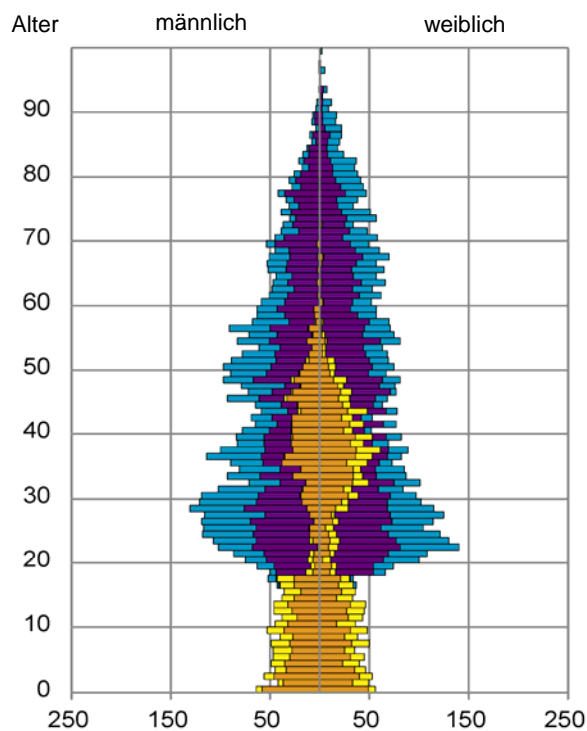

Bevölkerung in Privathaushalten 2017 nach Haushaltstypen

- Paar/Ehepaar mit Kind(ern)
- Alleinerziehende
- Haushalt ohne Kind(er)
- Einpersonenhaushalt

Quelle: Einwohnermelderegister, HHGEN
Amt für Stadtforschung und Statistik für Nürnberg und Fürth

Impressum

Herausgeber:
Stadt Nürnberg
Amt für Stadtforschung und Statistik
für Nürnberg und Fürth
Unschlittplatz 7a
90403 Nürnberg