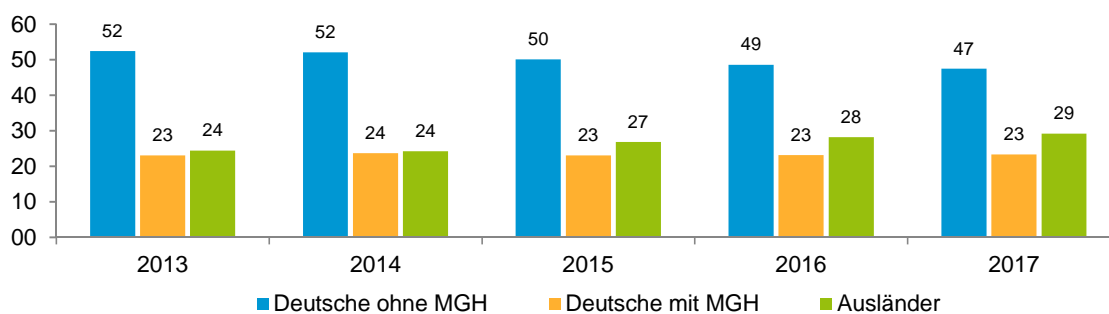

Einwohner nach Migrationshintergrund (MGH) 2013 - 2017

Anteil an der Gesamtbevölkerung in %