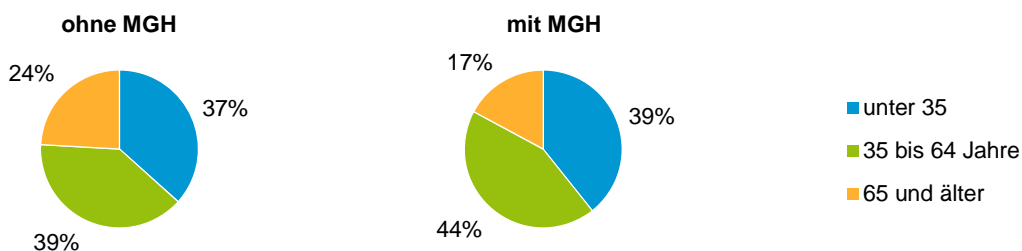

Privathaushalte und Personen in Privathaushalten nach dem Migrationshintergrund (MGH)

	Privathaushalte	Personen in Privathaushalten			
		Insgesamt	darunter Kinder unter 18 J.	darunter Personen mit MGH	darunter Kinder unter 18 J. mit MGH
2013	6 173	10 739	1 568	5 011	1 122
2014	6 194	10 774	1 571	5 081	1 143
2015	6 323	10 965	1 596	5 265	1 176
2016	6 312	11 030	1 598	5 376	1 197
2017	6 390	11 141	1 587	5 561	1 202
davon ...					
Einpersonenhaushalte nach dem Alter	3 537	3 537	-	1 173	-
unter 18 Jahre	16	16	-	6	-
18 bis 34 Jahre	1 312	1 312	-	455	-
35 bis 64 Jahre	1 438	1 438	-	511	-
65 Jahre und älter	771	771	-	201	-
Mehrpersonenhaushalte nach der Zahl der Personen im Haushalt	2 853	7 604	1 587	4 388	1 202
2 Personen	1 703	3 406	201	1 419	105
3 Personen	626	1 878	437	1 115	287
4 u.m. Personen	524	2 320	949	1 854	810
nach dem Haushaltstyp					
Haushalte ohne Kinder	1 484	3 358	-	1 544	-
Haushalte mit Kindern	1 003	3 439	1 587	2 453	1 202
darunter allein Erziehende	358	935	507	579	322
sonstige MPH	366	807	-	391	-
nach der Zahl der Kinder im Haushalt					
1 Kind	582	1 639	582	979	362
2 Kinder	295	1 154	590	916	478
3 u.m. Kinder	126	646	415	558	362

Kinder unter 18 Jahre nach MGH 2013 - 2017

Einwohner in Mehrpersonenhaushalten 2017 nach MGH und Zahl der Kinder im Haushalt

Statistischer Bezirk: 10 Ludwigsfeld

Einpersonenhaushalte 2017 nach Migrationshintergrund (MGH) und Alter

Bevölkerung am Ort der Hauptwohnung 2017 nach Migrationshintergrund

- Deutsche ohne MGH
- Deutsche mit MGH
- Ausländer

Quelle: Einwohnermelderegister, MigraPro
Amt für Stadtforschung und Statistik für Nürnberg und Fürth