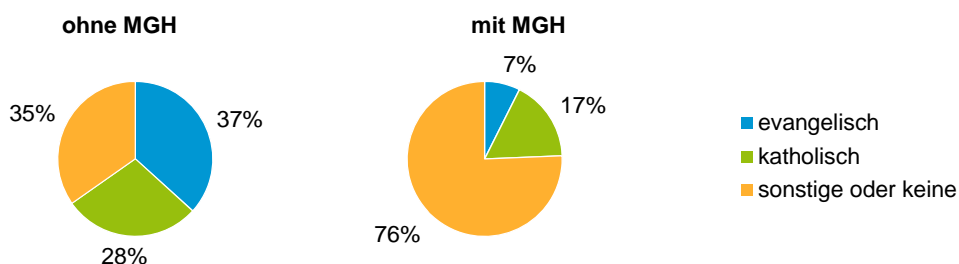

¹ Bezugsland ist bei Ausländern deren Staatsangehörigkeit, bei Deutschen mit Migrationshintergrund die zweite Staatsangehörigkeit oder das Geburtsland

Statistischer Bezirk: 10 Ludwigsfeld

Einwohner nach Migrationshintergrund (MGH) 2013 - 2017

Anteil an der Gesamtbevölkerung in %

Einwohner 2017 nach MGH und Altersgruppen

Menschen mit MGH 2017 nach dem Bezugsland

Einwohner 2017 nach MGH und Religionszugehörigkeit

Statistischer Bezirk: 10 Ludwigsfeld

Privathaushalte und Personen in Privathaushalten nach dem Migrationshintergrund (MGH)

	Privathaushalte	Personen in Privathaushalten			
		Insgesamt	darunter Kinder unter 18 J.	darunter Personen mit MGH	darunter Kinder unter 18 J. mit MGH
2013	6 173	10 739	1 568	5 011	1 122
2014	6 194	10 774	1 571	5 081	1 143
2015	6 323	10 965	1 596	5 265	1 176
2016	6 312	11 030	1 598	5 376	1 197
2017	6 390	11 141	1 587	5 561	1 202
davon ...					
Einpersonenhaushalte nach dem Alter	3 537	3 537	-	1 173	-
unter 18 Jahre	16	16	-	6	-
18 bis 34 Jahre	1 312	1 312	-	455	-
35 bis 64 Jahre	1 438	1 438	-	511	-
65 Jahre und älter	771	771	-	201	-
Mehrpersonenhaushalte nach der Zahl der Personen im Haushalt	2 853	7 604	1 587	4 388	1 202
2 Personen	1 703	3 406	201	1 419	105
3 Personen	626	1 878	437	1 115	287
4 u.m. Personen	524	2 320	949	1 854	810
nach dem Haushaltstyp					
Haushalte ohne Kinder	1 484	3 358	-	1 544	-
Haushalte mit Kindern	1 003	3 439	1 587	2 453	1 202
darunter allein Erziehende	358	935	507	579	322
sonstige MPH	366	807	-	391	-
nach der Zahl der Kinder im Haushalt					
1 Kind	582	1 639	582	979	362
2 Kinder	295	1 154	590	916	478
3 u.m. Kinder	126	646	415	558	362