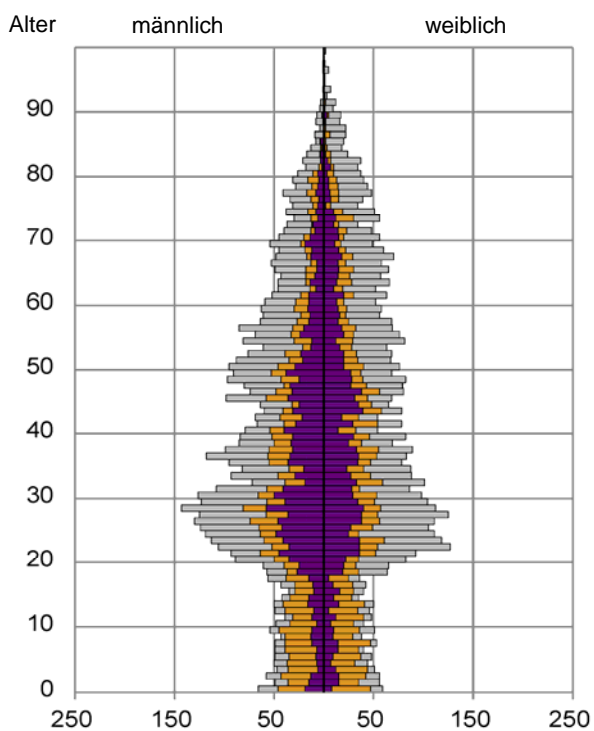

¹ Bezugsland ist bei Ausländern deren Staatsangehörigkeit, bei Deutschen mit Migrationshintergrund die zweite Staatsangehörigkeit oder das Geburtsland

Statistischer Bezirk: 10 Ludwigsfeld

Einwohner nach Migrationshintergrund (MGH) 2013 - 2017

Anteil an der Gesamtbevölkerung in %

Einwohner 2017 nach MGH und Altersgruppen

Menschen mit MGH 2017 nach dem Bezugsland

Einwohner 2017 nach MGH und Religionszugehörigkeit

Statistischer Bezirk: 10 Ludwigsfeld

Kinder unter 18 Jahre nach MGH 2013 - 2017

Einwohner in Mehrpersonenhaushalten 2017 nach MGH und Zahl der Kinder im Haushalt

Statistischer Bezirk: 10 Ludwigsfeld

Einpersonenhaushalte 2017 nach Migrationshintergrund (MGH) und Alter

Bevölkerung am Ort der Hauptwohnung 2017 nach Migrationshintergrund

- Deutsche ohne MGH
- Deutsche mit MGH
- Ausländer

Quelle: Einwohnermelderegister, MigraPro
Amt für Stadtforschung und Statistik für Nürnberg und Fürth