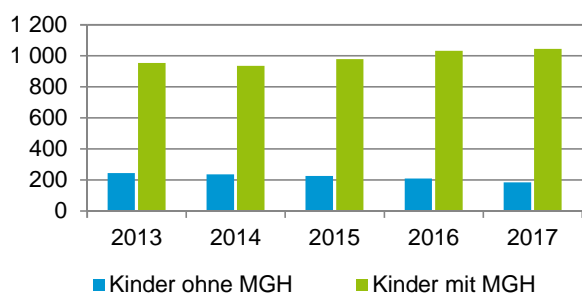

Statistischer Bezirk: 15 Gugelstraße

Privathaushalte und Personen in Privathaushalten nach dem Migrationshintergrund (MGH)

	Privathaushalte	Personen in Privathaushalten			
		Insgesamt	darunter Kinder unter 18 J.	darunter Personen mit MGH	darunter Kinder unter 18 J. mit MGH
2013	4 507	7 770	1 200	4 420	955
2014	4 563	7 832	1 173	4 499	937
2015	4 650	7 985	1 207	4 773	980
2016	4 562	7 949	1 244	4 799	1 034
2017	4 644	8 047	1 233	5 002	1 047
davon ...					
Einpersonenhaushalte nach dem Alter	2 693	2 693	-	1 080	-
unter 18 Jahre	5	5	-	3	-
18 bis 34 Jahre	1 059	1 059	-	438	-
35 bis 64 Jahre	1 171	1 171	-	466	-
65 Jahre und älter	458	458	-	173	-
Mehrpersonenhaushalte nach der Zahl der Personen im Haushalt	1 951	5 354	1 233	3 922	1 047
2 Personen	1 097	2 194	124	1 281	78
3 Personen	433	1 299	336	1 016	277
4 u.m. Personen	421	1 861	773	1 625	692
nach dem Haushaltstyp					
Haushalte ohne Kinder	918	2 064	-	1 294	-
Haushalte mit Kindern	782	2 748	1 233	2 284	1 047
darunter allein Erziehende	232	606	325	421	230
sonstige MPH	251	542	-	344	-
nach der Zahl der Kinder im Haushalt					
1 Kind	445	1 306	445	1 031	352
2 Kinder	241	957	482	828	426
3 u.m. Kinder	96	485	306	425	269

Kinder unter 18 Jahre nach MGH 2013 - 2017