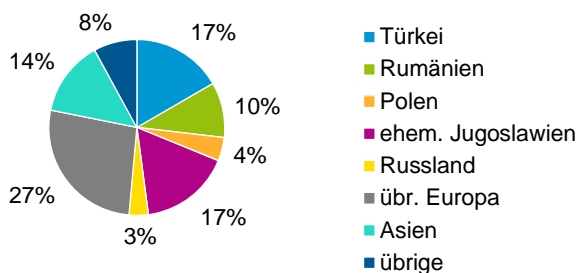

¹ Bezugsland ist bei Ausländern deren Staatsangehörigkeit, bei Deutschen mit Migrationshintergrund die zweite Staatsangehörigkeit oder das Geburtsland

Statistischer Bezirk: 15 Gugelstraße

Einwohner nach Migrationshintergrund (MGH) 2013 - 2017

Anteil an der Gesamtbevölkerung in %

Einwohner 2017 nach MGH und Altersgruppen

Menschen mit MGH 2017 nach dem Bezugsland

Einwohner 2017 nach MGH und Religionszugehörigkeit

Statistischer Bezirk: 15 Gugelstraße