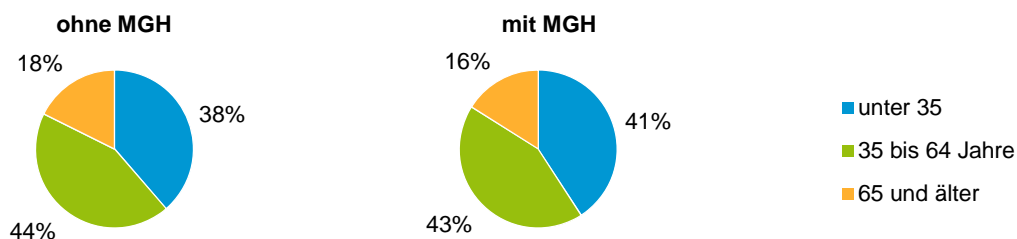

Privathaushalte und Personen in Privathaushalten nach dem Migrationshintergrund (MGH)

	Privathaushalte	Personen in Privathaushalten			
		Insgesamt	darunter Kinder unter 18 J.	darunter Personen mit MGH	darunter Kinder unter 18 J. mit MGH
2013	4 507	7 770	1 200	4 420	955
2014	4 563	7 832	1 173	4 499	937
2015	4 650	7 985	1 207	4 773	980
2016	4 562	7 949	1 244	4 799	1 034
2017	4 644	8 047	1 233	5 002	1 047
davon ...					
Einpersonenhaushalte nach dem Alter	2 693	2 693	-	1 080	-
unter 18 Jahre	5	5	-	3	-
18 bis 34 Jahre	1 059	1 059	-	438	-
35 bis 64 Jahre	1 171	1 171	-	466	-
65 Jahre und älter	458	458	-	173	-
Mehrpersonenhaushalte nach der Zahl der Personen im Haushalt	1 951	5 354	1 233	3 922	1 047
2 Personen	1 097	2 194	124	1 281	78
3 Personen	433	1 299	336	1 016	277
4 u.m. Personen	421	1 861	773	1 625	692
nach dem Haushaltstyp					
Haushalte ohne Kinder	918	2 064	-	1 294	-
Haushalte mit Kindern	782	2 748	1 233	2 284	1 047
darunter allein Erziehende	232	606	325	421	230
sonstige MPH	251	542	-	344	-
nach der Zahl der Kinder im Haushalt					
1 Kind	445	1 306	445	1 031	352
2 Kinder	241	957	482	828	426
3 u.m. Kinder	96	485	306	425	269

Kinder unter 18 Jahre nach MGH 2013 - 2017

Einwohner in Mehrpersonenhaushalten 2017 nach MGH und Zahl der Kinder im Haushalt

Statistischer Bezirk: 15 Gugelstraße

Einpersonenhaushalte 2017 nach Migrationshintergrund (MGH) und Alter

Bevölkerung am Ort der Hauptwohnung 2017 nach Migrationshintergrund

- Deutsche ohne MGH
- Deutsche mit MGH
- Ausländer

Quelle: Einwohnermelderegister, MigraPro
Amt für Stadtforschung und Statistik für Nürnberg und Fürth