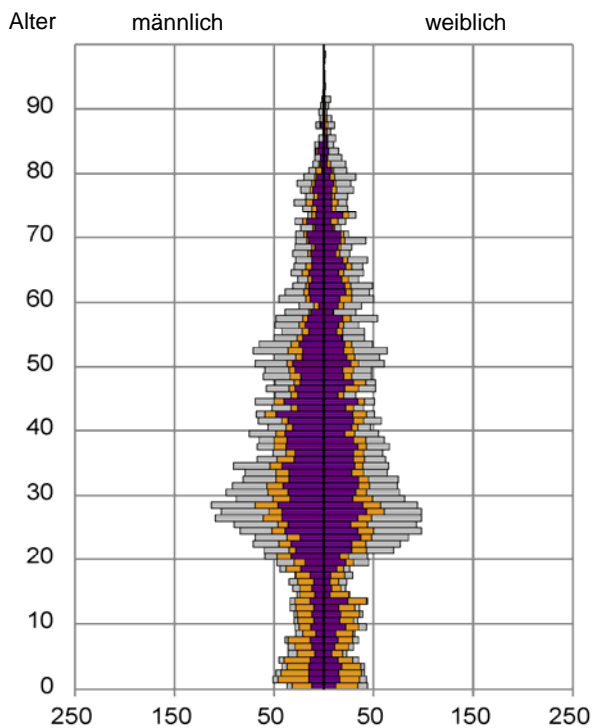

Bevölkerung am Ort der Hauptwohnung 2017 nach Migrationshintergrund

- Deutsche ohne MGH
- Deutsche mit MGH
- Ausländer

Quelle: Einwohnermelderegister, MigraPro
Amt für Stadtforschung und Statistik für Nürnberg und Fürth