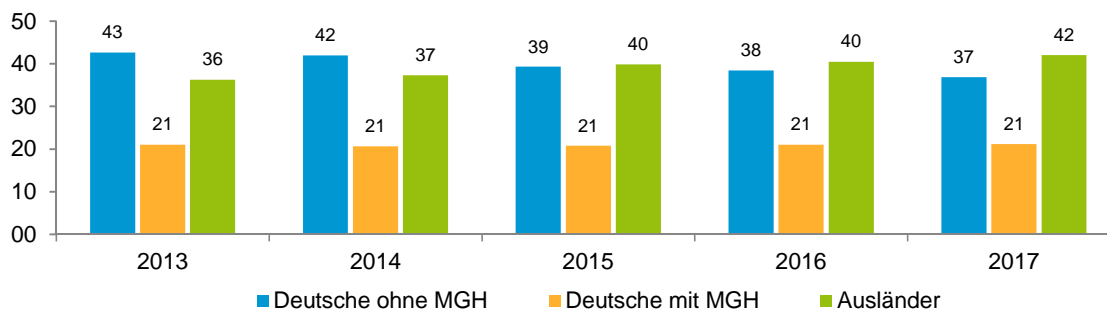

Einwohner nach Migrationshintergrund (MGH) 2013 - 2017

Anteil an der Gesamtbevölkerung in %