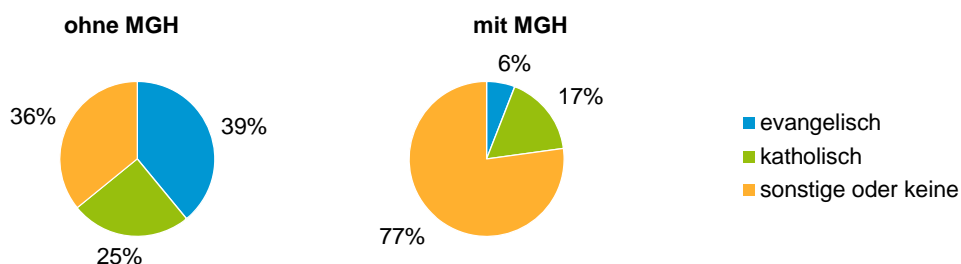

¹ Bezugsland ist bei Ausländern deren Staatsangehörigkeit, bei Deutschen mit Migrationshintergrund die zweite Staatsangehörigkeit oder das Geburtsland

Statistischer Bezirk: 15 Gugelstraße

Einwohner nach Migrationshintergrund (MGH) 2013 - 2017

Anteil an der Gesamtbevölkerung in %

Einwohner 2017 nach MGH und Altersgruppen

Menschen mit MGH 2017 nach dem Bezugsland

Einwohner 2017 nach MGH und Religionszugehörigkeit

Statistischer Bezirk: 15 Gugelstraße

Privathaushalte und Personen in Privathaushalten nach dem Migrationshintergrund (MGH)

	Privathaushalte	Personen in Privathaushalten			
		Insgesamt	darunter Kinder unter 18 J.	darunter Personen mit MGH	darunter Kinder unter 18 J. mit MGH
2013	4 507	7 770	1 200	4 420	955
2014	4 563	7 832	1 173	4 499	937
2015	4 650	7 985	1 207	4 773	980
2016	4 562	7 949	1 244	4 799	1 034
2017	4 644	8 047	1 233	5 002	1 047
davon ...					
Einpersonenhaushalte nach dem Alter	2 693	2 693	-	1 080	-
unter 18 Jahre	5	5	-	3	-
18 bis 34 Jahre	1 059	1 059	-	438	-
35 bis 64 Jahre	1 171	1 171	-	466	-
65 Jahre und älter	458	458	-	173	-
Mehrpersonenhaushalte nach der Zahl der Personen im Haushalt	1 951	5 354	1 233	3 922	1 047
2 Personen	1 097	2 194	124	1 281	78
3 Personen	433	1 299	336	1 016	277
4 u.m. Personen	421	1 861	773	1 625	692
nach dem Haushaltstyp					
Haushalte ohne Kinder	918	2 064	-	1 294	-
Haushalte mit Kindern	782	2 748	1 233	2 284	1 047
darunter allein Erziehende	232	606	325	421	230
sonstige MPH	251	542	-	344	-
nach der Zahl der Kinder im Haushalt					
1 Kind	445	1 306	445	1 031	352
2 Kinder	241	957	482	828	426
3 u.m. Kinder	96	485	306	425	269