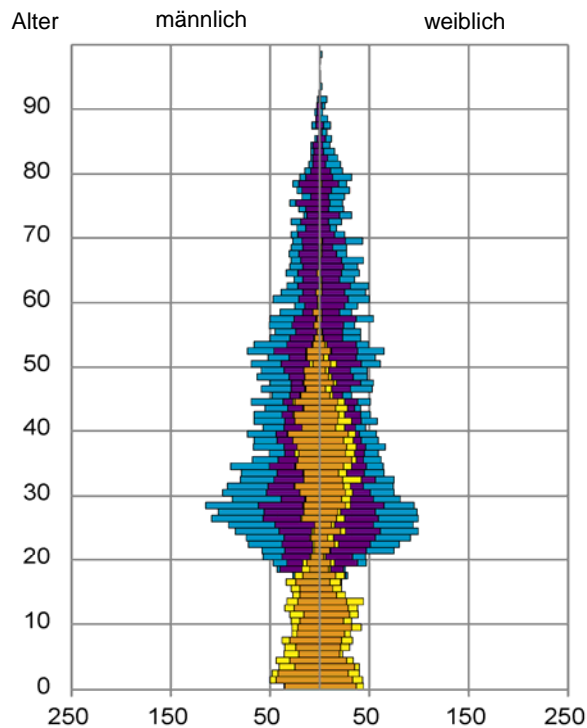

Bevölkerung in Privathaushalten 2017 nach Haushaltstypen

- Paar/Ehepaar mit Kind(ern)
- Alleinerziehende
- Haushalt ohne Kind(er)
- Einpersonenhaushalt

Quelle: Einwohnermelderegister, HHGEN
Amt für Stadtforschung und Statistik für Nürnberg und Fürth

Impressum

Herausgeber:
Stadt Nürnberg
Amt für Stadtforschung und Statistik
für Nürnberg und Fürth
Unschlittplatz 7a
90403 Nürnberg