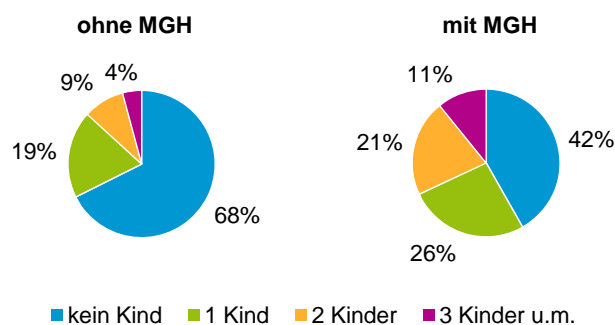

¹ Bezugsland ist bei Ausländern deren Staatsangehörigkeit, bei Deutschen mit Migrationshintergrund die zweite Staatsangehörigkeit oder das Geburtsland

Statistischer Bezirk: 15 Gugelstraße

Einwohner nach Migrationshintergrund (MGH) 2013 - 2017

Anteil an der Gesamtbevölkerung in %

Einwohner 2017 nach MGH und Altersgruppen

Menschen mit MGH 2017 nach dem Bezugsland

Einwohner 2017 nach MGH und Religionszugehörigkeit

Statistischer Bezirk: 15 Gugelstraße

Privathaushalte und Personen in Privathaushalten nach dem Migrationshintergrund (MGH)

	Privathaushalte	Personen in Privathaushalten			
		Insgesamt	darunter Kinder unter 18 J.	darunter Personen mit MGH	darunter Kinder unter 18 J. mit MGH
2013	4 507	7 770	1 200	4 420	955
2014	4 563	7 832	1 173	4 499	937
2015	4 650	7 985	1 207	4 773	980
2016	4 562	7 949	1 244	4 799	1 034
2017	4 644	8 047	1 233	5 002	1 047
davon ...					
Einpersonenhaushalte nach dem Alter	2 693	2 693	-	1 080	-
unter 18 Jahre	5	5	-	3	-
18 bis 34 Jahre	1 059	1 059	-	438	-
35 bis 64 Jahre	1 171	1 171	-	466	-
65 Jahre und älter	458	458	-	173	-
Mehrpersonenhaushalte nach der Zahl der Personen im Haushalt	1 951	5 354	1 233	3 922	1 047
2 Personen	1 097	2 194	124	1 281	78
3 Personen	433	1 299	336	1 016	277
4 u.m. Personen	421	1 861	773	1 625	692
nach dem Haushaltstyp					
Haushalte ohne Kinder	918	2 064	-	1 294	-
Haushalte mit Kindern	782	2 748	1 233	2 284	1 047
darunter allein Erziehende	232	606	325	421	230
sonstige MPH	251	542	-	344	-
nach der Zahl der Kinder im Haushalt					
1 Kind	445	1 306	445	1 031	352
2 Kinder	241	957	482	828	426
3 u.m. Kinder	96	485	306	425	269

Kinder unter 18 Jahre nach MGH 2013 - 2017

Einwohner in Mehrpersonenhaushalten 2017 nach MGH und Zahl der Kinder im Haushalt

Statistischer Bezirk: 15 Gugelstraße

Einpersonenhaushalte 2017 nach Migrationshintergrund (MGH) und Alter