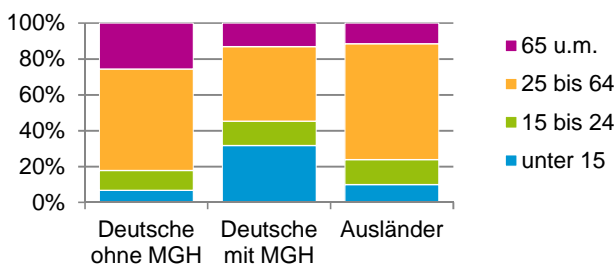

¹ Bezugsland ist bei Ausländern deren Staatsangehörigkeit, bei Deutschen mit Migrationshintergrund die zweite Staatsangehörigkeit oder das Geburtsland

Statistischer Bezirk: 20 St. Leonhard

Einwohner nach Migrationshintergrund (MGH) 2013 - 2017

Anteil an der Gesamtbevölkerung in %

Einwohner 2017 nach MGH und Altersgruppen

Menschen mit MGH 2017 nach dem Bezugsland

Einwohner 2017 nach MGH und Religionszugehörigkeit

Statistischer Bezirk: 20 St. Leonhard