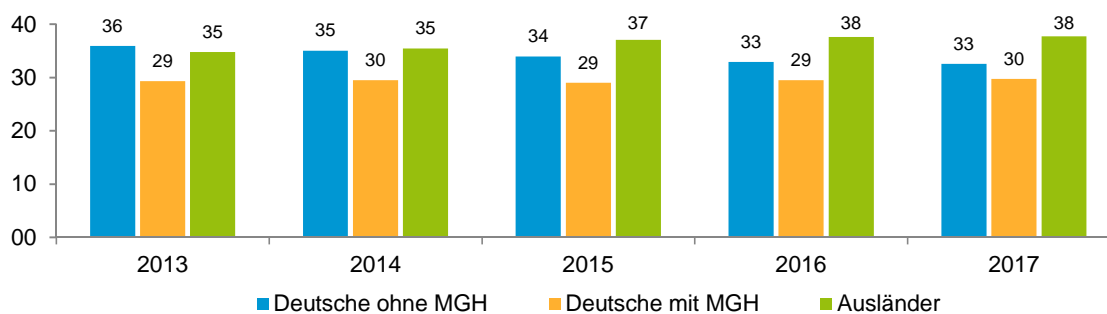

Einwohner nach Migrationshintergrund (MGH) 2013 - 2017

Anteil an der Gesamtbevölkerung in %