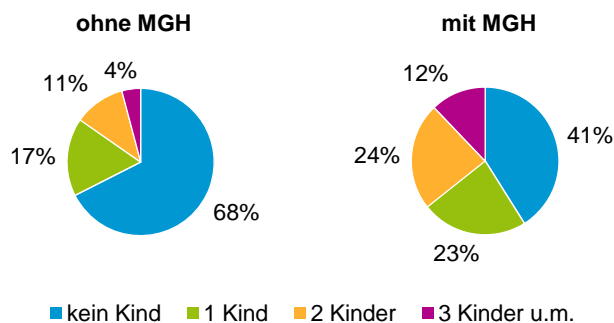

¹ Bezugsland ist bei Ausländern deren Staatsangehörigkeit, bei Deutschen mit Migrationshintergrund die zweite Staatsangehörigkeit oder das Geburtsland

Statistischer Bezirk: 20 St. Leonhard

Einwohner nach Migrationshintergrund (MGH) 2013 - 2017

Anteil an der Gesamtbevölkerung in %

Einwohner 2017 nach MGH und Altersgruppen

Menschen mit MGH 2017 nach dem Bezugsland

Einwohner 2017 nach MGH und Religionszugehörigkeit

Statistischer Bezirk: 20 St. Leonhard

Privathaushalte und Personen in Privathaushalten nach dem Migrationshintergrund (MGH)

	Privathaushalte	Personen in Privathaushalten			
		Insgesamt	darunter Kinder unter 18 J.	darunter Personen mit MGH	darunter Kinder unter 18 J. mit MGH
2013	7 198	14 199	2 572	9 034	2 142
2014	7 184	14 222	2 599	9 176	2 177
2015	7 328	14 472	2 626	9 487	2 215
2016	7 228	14 365	2 604	9 519	2 223
2017	7 293	14 447	2 611	9 701	2 247
davon ...					
Einpersonenhaushalte nach dem Alter	3 412	3 412	-	1 537	-
unter 18 Jahre	15	15	-	11	-
18 bis 34 Jahre	1 187	1 187	-	552	-
35 bis 64 Jahre	1 397	1 397	-	663	-
65 Jahre und älter	813	813	-	311	-
Mehrpersonenhaushalte nach der Zahl der Personen im Haushalt	3 881	11 035	2 611	8 164	2 247
2 Personen	2 032	4 064	190	2 384	131
3 Personen	862	2 586	616	1 951	482
4 u.m. Personen	987	4 385	1 805	3 829	1 634
nach dem Haushaltstyp					
Haushalte ohne Kinder	1 909	4 379	-	2 784	-
Haushalte mit Kindern	1 560	5 745	2 611	4 813	2 247
darunter allein Erziehende	385	1 040	575	730	410
sonstige MPH	412	911	-	567	-
nach der Zahl der Kinder im Haushalt					
1 Kind	789	2 392	789	1 899	637
2 Kinder	562	2 243	1 123	1 922	975
3 u.m. Kinder	209	1 110	699	992	635

Kinder unter 18 Jahre nach MGH 2013 - 2017

Einwohner in Mehrpersonenhaushalten 2017 nach MGH und Zahl der Kinder im Haushalt

Statistischer Bezirk: 20 St. Leonhard

Einpersonenhaushalte 2017 nach Migrationshintergrund (MGH) und Alter