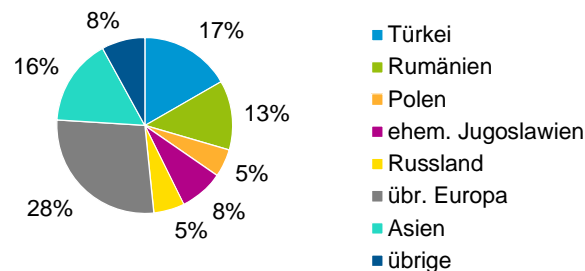

¹ Bezugsland ist bei Ausländern deren Staatsangehörigkeit, bei Deutschen mit Migrationshintergrund die zweite Staatsangehörigkeit oder das Geburtsland

Statistischer Bezirk: 20 St. Leonhard

Einwohner nach Migrationshintergrund (MGH) 2013 - 2017

Anteil an der Gesamtbevölkerung in %

Einwohner 2017 nach MGH und Altersgruppen

Menschen mit MGH 2017 nach dem Bezugsland

Einwohner 2017 nach MGH und Religionszugehörigkeit

Statistischer Bezirk: 20 St. Leonhard