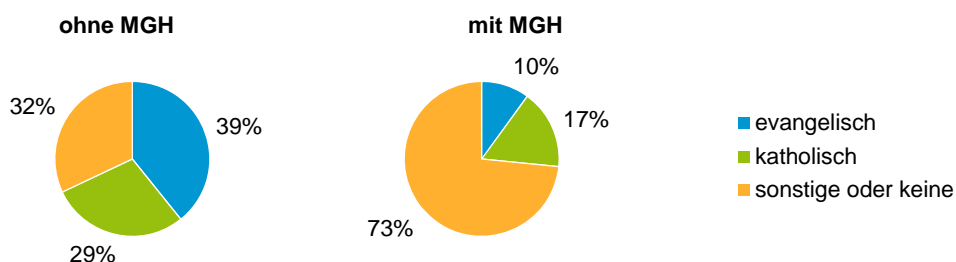

¹ Bezugsland ist bei Ausländern deren Staatsangehörigkeit, bei Deutschen mit Migrationshintergrund die zweite Staatsangehörigkeit oder das Geburtsland

Statistischer Bezirk: 20 St. Leonhard

Einwohner nach Migrationshintergrund (MGH) 2013 - 2017

Anteil an der Gesamtbevölkerung in %

Einwohner 2017 nach MGH und Altersgruppen

Menschen mit MGH 2017 nach dem Bezugsland

Einwohner 2017 nach MGH und Religionszugehörigkeit

Statistischer Bezirk: 20 St. Leonhard

Privathaushalte und Personen in Privathaushalten nach dem Migrationshintergrund (MGH)

	Privathaushalte	Personen in Privathaushalten			
		Insgesamt	darunter Kinder unter 18 J.	darunter Personen mit MGH	darunter Kinder unter 18 J. mit MGH
2013	7 198	14 199	2 572	9 034	2 142
2014	7 184	14 222	2 599	9 176	2 177
2015	7 328	14 472	2 626	9 487	2 215
2016	7 228	14 365	2 604	9 519	2 223
2017	7 293	14 447	2 611	9 701	2 247
davon ...					
Einpersonenhaushalte nach dem Alter	3 412	3 412	-	1 537	-
unter 18 Jahre	15	15	-	11	-
18 bis 34 Jahre	1 187	1 187	-	552	-
35 bis 64 Jahre	1 397	1 397	-	663	-
65 Jahre und älter	813	813	-	311	-
Mehrpersonenhaushalte nach der Zahl der Personen im Haushalt	3 881	11 035	2 611	8 164	2 247
2 Personen	2 032	4 064	190	2 384	131
3 Personen	862	2 586	616	1 951	482
4 u.m. Personen	987	4 385	1 805	3 829	1 634
nach dem Haushaltstyp					
Haushalte ohne Kinder	1 909	4 379	-	2 784	-
Haushalte mit Kindern	1 560	5 745	2 611	4 813	2 247
darunter allein Erziehende	385	1 040	575	730	410
sonstige MPH	412	911	-	567	-
nach der Zahl der Kinder im Haushalt					
1 Kind	789	2 392	789	1 899	637
2 Kinder	562	2 243	1 123	1 922	975
3 u.m. Kinder	209	1 110	699	992	635