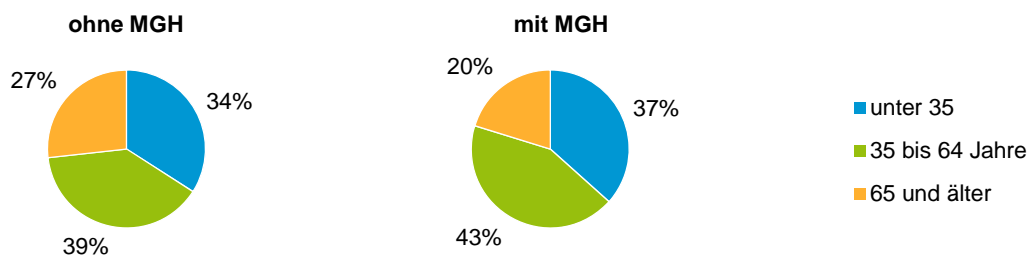

Privathaushalte und Personen in Privathaushalten nach dem Migrationshintergrund (MGH)

	Privathaushalte	Personen in Privathaushalten			
		Insgesamt	darunter Kinder unter 18 J.	darunter Personen mit MGH	darunter Kinder unter 18 J. mit MGH
2013	7 198	14 199	2 572	9 034	2 142
2014	7 184	14 222	2 599	9 176	2 177
2015	7 328	14 472	2 626	9 487	2 215
2016	7 228	14 365	2 604	9 519	2 223
2017	7 293	14 447	2 611	9 701	2 247
davon ...					
Einpersonenhaushalte nach dem Alter	3 412	3 412	-	1 537	-
unter 18 Jahre	15	15	-	11	-
18 bis 34 Jahre	1 187	1 187	-	552	-
35 bis 64 Jahre	1 397	1 397	-	663	-
65 Jahre und älter	813	813	-	311	-
Mehrpersonenhaushalte nach der Zahl der Personen im Haushalt	3 881	11 035	2 611	8 164	2 247
2 Personen	2 032	4 064	190	2 384	131
3 Personen	862	2 586	616	1 951	482
4 u.m. Personen	987	4 385	1 805	3 829	1 634
nach dem Haushaltstyp					
Haushalte ohne Kinder	1 909	4 379	-	2 784	-
Haushalte mit Kindern	1 560	5 745	2 611	4 813	2 247
darunter allein Erziehende	385	1 040	575	730	410
sonstige MPH	412	911	-	567	-
nach der Zahl der Kinder im Haushalt					
1 Kind	789	2 392	789	1 899	637
2 Kinder	562	2 243	1 123	1 922	975
3 u.m. Kinder	209	1 110	699	992	635

Kinder unter 18 Jahre nach MGH 2013 - 2017

Einwohner in Mehrpersonenhaushalten 2017 nach MGH und Zahl der Kinder im Haushalt

Statistischer Bezirk: 20 St. Leonhard

Einpersonenhaushalte 2017 nach Migrationshintergrund (MGH) und Alter

Bevölkerung am Ort der Hauptwohnung 2017
nach Migrationshintergrund

Quelle: Einwohnermelderegister, MigraPro
Amt für Stadtforschung und Statistik für Nürnberg und Fürth

Bevölkerung in Privathaushalten 2017
nach Haushaltstypen