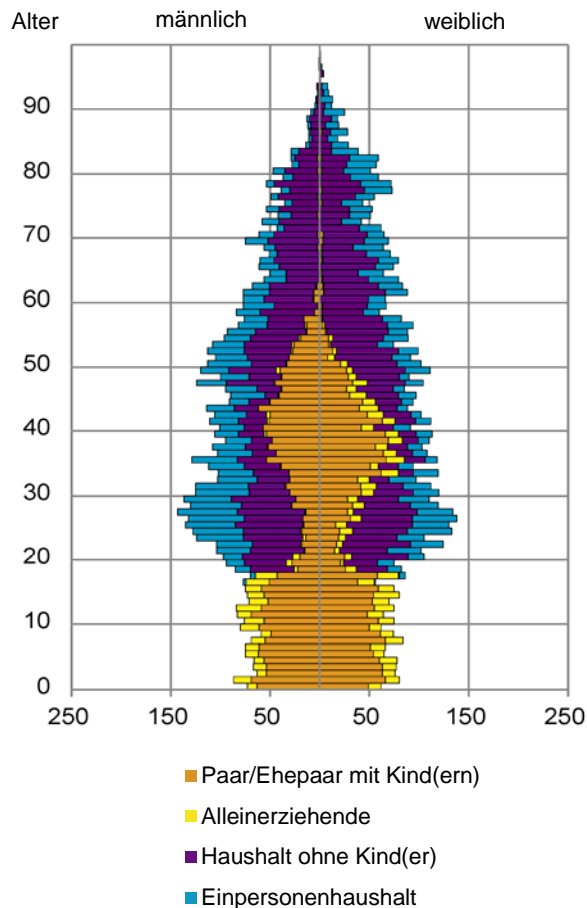

Quelle: Einwohnermelderegister, MigraPro
Amt für Stadtforschung und Statistik für Nürnberg und Fürth

Bevölkerung in Privathaushalten 2017
nach Haushaltstypen