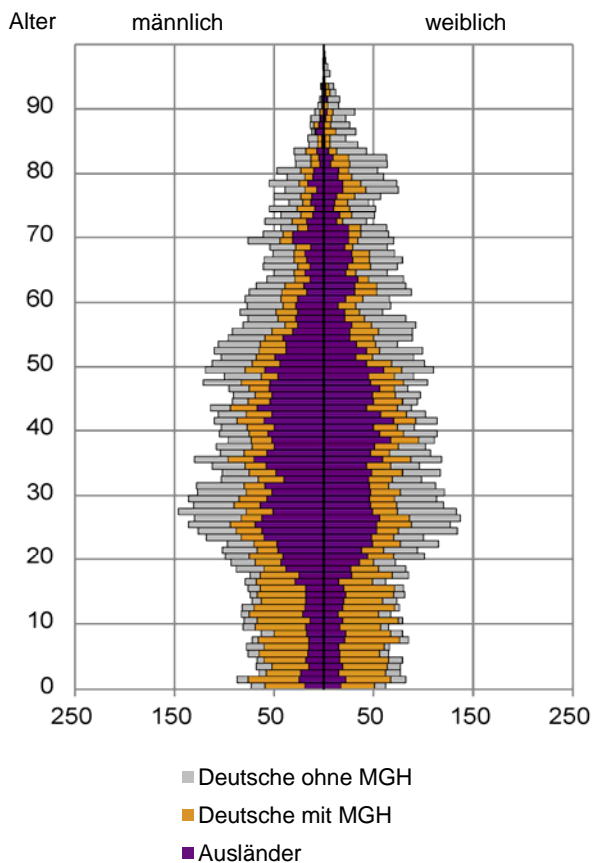

Bevölkerung am Ort der Hauptwohnung 2017
nach Migrationshintergrund