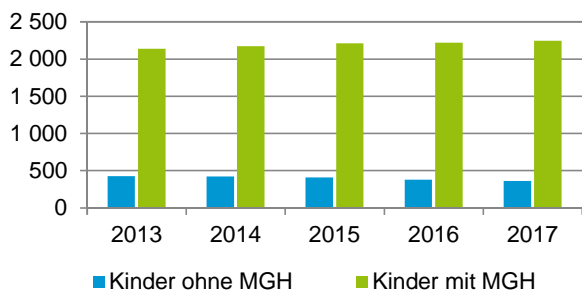

Statistischer Bezirk: 20 St. Leonhard

Privathaushalte und Personen in Privathaushalten nach dem Migrationshintergrund (MGH)

	Privathaushalte	Personen in Privathaushalten			
		Insgesamt	darunter Kinder unter 18 J.	darunter Personen mit MGH	darunter Kinder unter 18 J. mit MGH
2013	7 198	14 199	2 572	9 034	2 142
2014	7 184	14 222	2 599	9 176	2 177
2015	7 328	14 472	2 626	9 487	2 215
2016	7 228	14 365	2 604	9 519	2 223
2017	7 293	14 447	2 611	9 701	2 247
davon ...					
Einpersonenhaushalte nach dem Alter	3 412	3 412	-	1 537	-
unter 18 Jahre	15	15	-	11	-
18 bis 34 Jahre	1 187	1 187	-	552	-
35 bis 64 Jahre	1 397	1 397	-	663	-
65 Jahre und älter	813	813	-	311	-
Mehrpersonenhaushalte nach der Zahl der Personen im Haushalt	3 881	11 035	2 611	8 164	2 247
2 Personen	2 032	4 064	190	2 384	131
3 Personen	862	2 586	616	1 951	482
4 u.m. Personen	987	4 385	1 805	3 829	1 634
nach dem Haushaltstyp					
Haushalte ohne Kinder	1 909	4 379	-	2 784	-
Haushalte mit Kindern	1 560	5 745	2 611	4 813	2 247
darunter allein Erziehende	385	1 040	575	730	410
sonstige MPH	412	911	-	567	-
nach der Zahl der Kinder im Haushalt					
1 Kind	789	2 392	789	1 899	637
2 Kinder	562	2 243	1 123	1 922	975
3 u.m. Kinder	209	1 110	699	992	635

Kinder unter 18 Jahre nach MGH 2013 - 2017