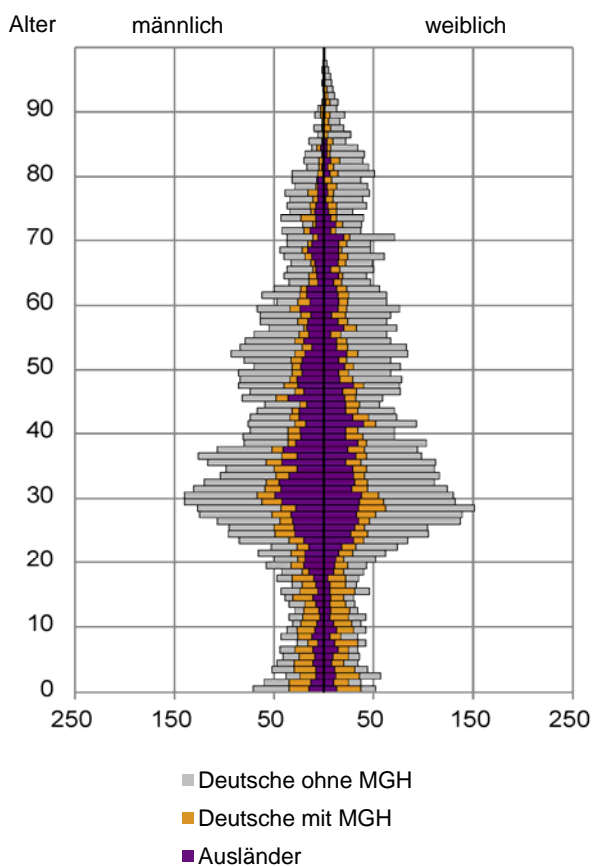

Bevölkerung am Ort der Hauptwohnung 2017 nach Migrationshintergrund

Quelle: Einwohnermelderegister, MigraPro
Amt für Stadtforschung und Statistik für Nürnberg und Fürth