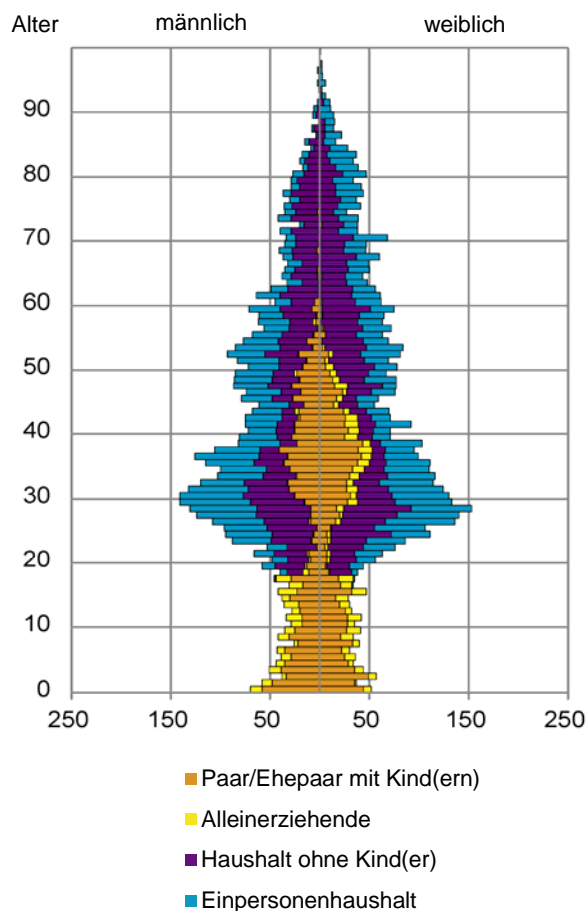

Bevölkerung in Privathaushalten 2017 nach Haushaltstypen

Quelle: Einwohnermelderegister, HHGEN
Amt für Stadtforschung und Statistik für Nürnberg und Fürth

Impressum

Herausgeber:
Stadt Nürnberg
Amt für Stadtforschung und Statistik
für Nürnberg und Fürth
Unschlittplatz 7a
90403 Nürnberg