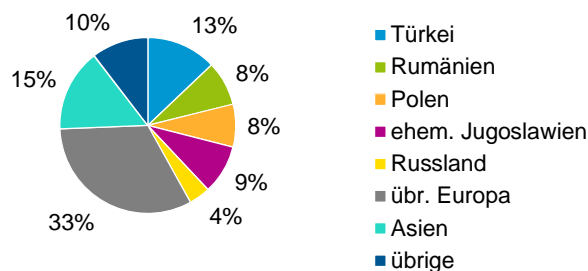

¹ Bezugsland ist bei Ausländern deren Staatsangehörigkeit, bei Deutschen mit Migrationshintergrund die zweite Staatsangehörigkeit oder das Geburtsland

Statistischer Bezirk: 23 Sandberg

Einwohner nach Migrationshintergrund (MGH) 2013 - 2017

Anteil an der Gesamtbevölkerung in %

Einwohner 2017 nach MGH und Altersgruppen

Menschen mit MGH 2017 nach dem Bezugsland

Einwohner 2017 nach MGH und Religionszugehörigkeit

Statistischer Bezirk: 23 Sandberg