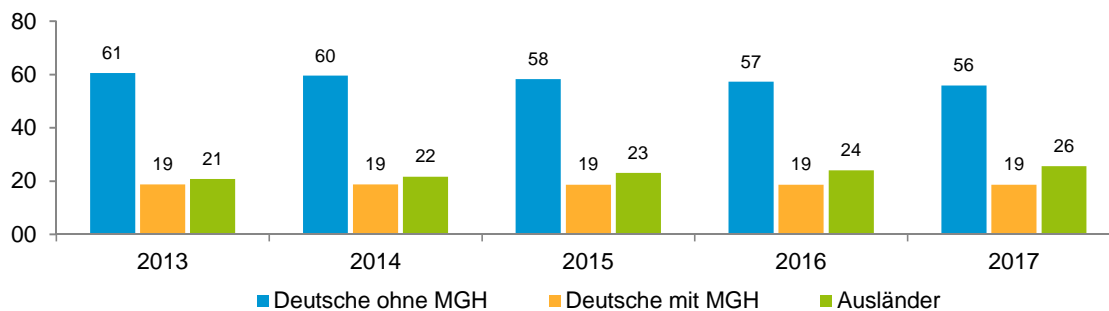

Einwohner nach Migrationshintergrund (MGH) 2013 - 2017

Anteil an der Gesamtbevölkerung in %