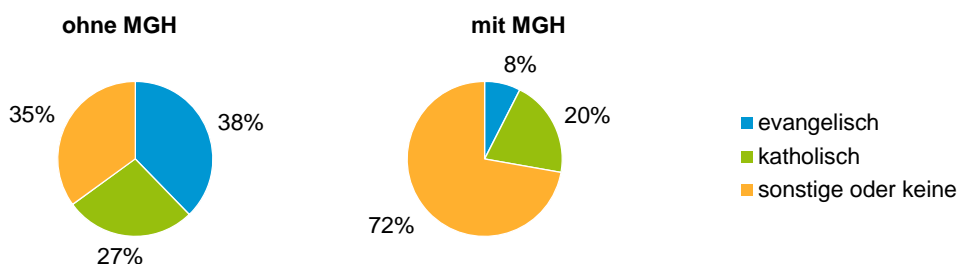

¹ Bezugsland ist bei Ausländern deren Staatsangehörigkeit, bei Deutschen mit Migrationshintergrund die zweite Staatsangehörigkeit oder das Geburtsland

Statistischer Bezirk: 23 Sandberg

Einwohner nach Migrationshintergrund (MGH) 2013 - 2017

Anteil an der Gesamtbevölkerung in %

Einwohner 2017 nach MGH und Altersgruppen

Menschen mit MGH 2017 nach dem Bezugsland

Einwohner 2017 nach MGH und Religionszugehörigkeit

Statistischer Bezirk: 23 Sandberg

Privathaushalte und Personen in Privathaushalten nach dem Migrationshintergrund (MGH)

	Privathaushalte	Personen in Privathaushalten			
		Insgesamt	darunter Kinder unter 18 J.	darunter Personen mit MGH	darunter Kinder unter 18 J. mit MGH
2013	6 527	10 592	1 353	4 190	818
2014	6 583	10 750	1 379	4 346	843
2015	6 654	10 920	1 431	4 553	897
2016	6 519	10 762	1 417	4 549	882
2017	6 567	10 832	1 413	4 727	906
davon ...					
Einpersonenhaushalte nach dem Alter	3 966	3 966	-	1 152	-
unter 18 Jahre	4	4	-	1	-
18 bis 34 Jahre	1 453	1 453	-	463	-
35 bis 64 Jahre	1 771	1 771	-	480	-
65 Jahre und älter	738	738	-	208	-
Mehrpersonenhaushalte nach der Zahl der Personen im Haushalt	2 601	6 866	1 413	3 575	906
2 Personen	1 536	3 072	164	1 192	72
3 Personen	615	1 845	452	1 055	268
4 u.m. Personen	450	1 949	797	1 328	566
nach dem Haushaltstyp					
Haushalte ohne Kinder	1 336	2 973	-	1 303	-
Haushalte mit Kindern	941	3 185	1 413	1 945	906
darunter allein Erziehende	273	682	372	325	178
sonstige MPH	324	708	-	327	-
nach der Zahl der Kinder im Haushalt					
1 Kind	569	1 631	569	933	336
2 Kinder	292	1 143	584	707	374
3 u.m. Kinder	80	411	260	305	196