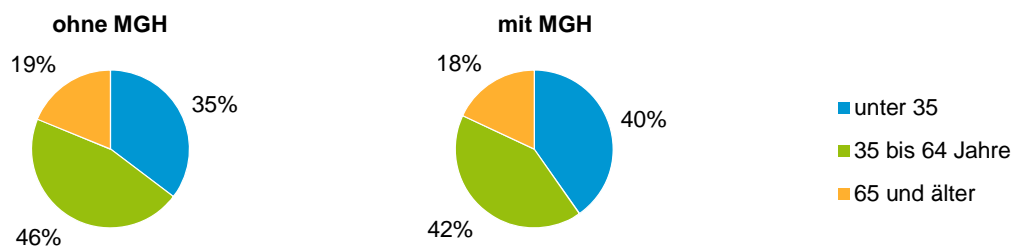

Privathaushalte und Personen in Privathaushalten nach dem Migrationshintergrund (MGH)

	Privathaushalte	Personen in Privathaushalten			
		Insgesamt	darunter Kinder unter 18 J.	darunter Personen mit MGH	darunter Kinder unter 18 J. mit MGH
2013	6 527	10 592	1 353	4 190	818
2014	6 583	10 750	1 379	4 346	843
2015	6 654	10 920	1 431	4 553	897
2016	6 519	10 762	1 417	4 549	882
2017	6 567	10 832	1 413	4 727	906
davon ...					
Einpersonenhaushalte nach dem Alter	3 966	3 966	-	1 152	-
unter 18 Jahre	4	4	-	1	-
18 bis 34 Jahre	1 453	1 453	-	463	-
35 bis 64 Jahre	1 771	1 771	-	480	-
65 Jahre und älter	738	738	-	208	-
Mehrpersonenhaushalte nach der Zahl der Personen im Haushalt	2 601	6 866	1 413	3 575	906
2 Personen	1 536	3 072	164	1 192	72
3 Personen	615	1 845	452	1 055	268
4 u.m. Personen	450	1 949	797	1 328	566
nach dem Haushaltstyp					
Haushalte ohne Kinder	1 336	2 973	-	1 303	-
Haushalte mit Kindern	941	3 185	1 413	1 945	906
darunter allein Erziehende	273	682	372	325	178
sonstige MPH	324	708	-	327	-
nach der Zahl der Kinder im Haushalt					
1 Kind	569	1 631	569	933	336
2 Kinder	292	1 143	584	707	374
3 u.m. Kinder	80	411	260	305	196

Kinder unter 18 Jahre nach MGH 2013 - 2017

Einwohner in Mehrpersonenhaushalten 2017 nach MGH und Zahl der Kinder im Haushalt

Statistischer Bezirk: 23 Sandberg

Einpersonenhaushalte 2017 nach Migrationshintergrund (MGH) und Alter

Bevölkerung am Ort der Hauptwohnung 2017 nach Migrationshintergrund

Quelle: Einwohnermelderegister, MigraPro
Amt für Stadtforschung und Statistik für Nürnberg und Fürth

Bevölkerung in Privathaushalten 2017 nach Haushaltstypen