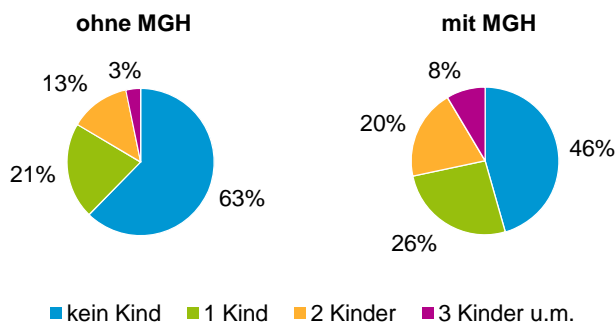

Einwohner in Mehrpersonenhaushalten 2017 nach MGH und Zahl der Kinder im Haushalt