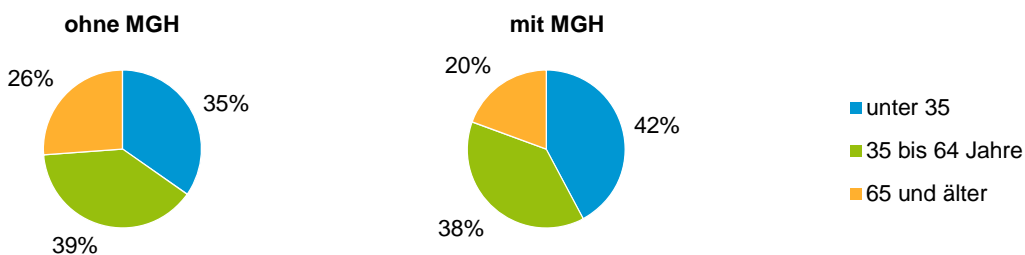

Privathaushalte und Personen in Privathaushalten nach dem Migrationshintergrund (MGH)

	Privathaushalte	Personen in Privathaushalten			
		Insgesamt	darunter Kinder unter 18 J.	darunter Personen mit MGH	darunter Kinder unter 18 J. mit MGH
2013	5 993	9 655	989	3 431	560
2014	6 084	9 803	997	3 521	563
2015	6 282	10 196	1 084	3 750	636
2016	6 282	10 325	1 119	3 933	675
2017	6 344	10 513	1 175	4 107	717
davon ...					
Einpersonenhaushalte nach dem Alter	3 684	3 684	-	1 030	-
unter 18 Jahre	4	4	-	2	-
18 bis 34 Jahre	1 352	1 352	-	433	-
35 bis 64 Jahre	1 434	1 434	-	395	-
65 Jahre und älter	894	894	-	200	-
Mehrpersonenhaushalte nach der Zahl der Personen im Haushalt	2 660	6 829	1 175	3 077	717
2 Personen	1 691	3 382	101	1 218	45
3 Personen	540	1 620	369	798	211
4 u.m. Personen	429	1 827	705	1 061	461
nach dem Haushaltstyp					
Haushalte ohne Kinder	1 604	3 495	-	1 291	-
Haushalte mit Kindern	807	2 789	1 175	1 563	717
darunter allein Erziehende	167	426	222	201	106
sonstige MPH	249	545	-	223	-
nach der Zahl der Kinder im Haushalt					
1 Kind	495	1 485	495	775	283
2 Kinder	261	1 049	522	627	330
3 u.m. Kinder	51	255	158	161	104

Kinder unter 18 Jahre nach MGH 2013 - 2017

Einwohner in Mehrpersonenhaushalten 2017 nach MGH und Zahl der Kinder im Haushalt

Statistischer Bezirk: 26 Maxfeld

Einpersonenhaushalte 2017 nach Migrationshintergrund (MGH) und Alter

Bevölkerung am Ort der Hauptwohnung 2017 nach Migrationshintergrund

Quelle: Einwohnermelderegister, MigraPro
Amt für Stadtforschung und Statistik für Nürnberg und Fürth

Bevölkerung in Privathaushalten 2017 nach Haushaltstypen