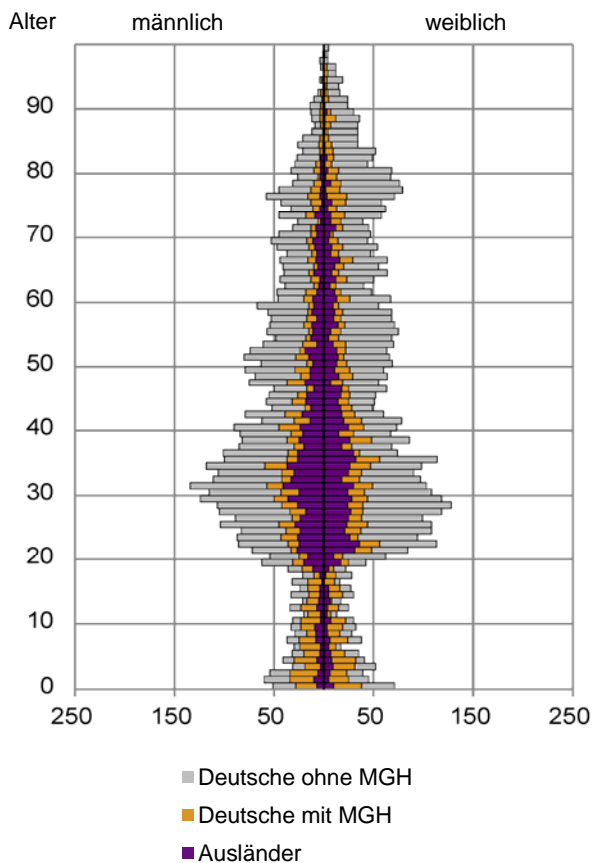

Bevölkerung am Ort der Hauptwohnung 2017 nach Migrationshintergrund

Quelle: Einwohnermelderegister, MigraPro
Amt für Stadtforschung und Statistik für Nürnberg und Fürth