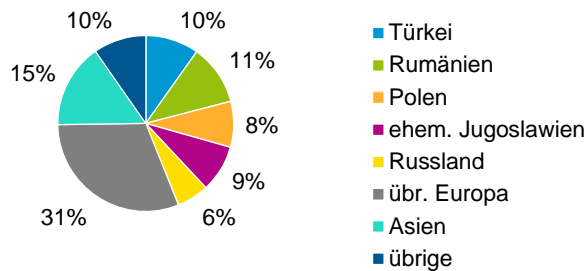

¹ Bezugsland ist bei Ausländern deren Staatsangehörigkeit, bei Deutschen mit Migrationshintergrund die zweite Staatsangehörigkeit oder das Geburtsland

Statistischer Bezirk: 26 Maxfeld

Einwohner nach Migrationshintergrund (MGH) 2013 - 2017

Anteil an der Gesamtbevölkerung in %

Einwohner 2017 nach MGH und Altersgruppen

Menschen mit MGH 2017 nach dem Bezugsland

Einwohner 2017 nach MGH und Religionszugehörigkeit

Statistischer Bezirk: 26 Maxfeld