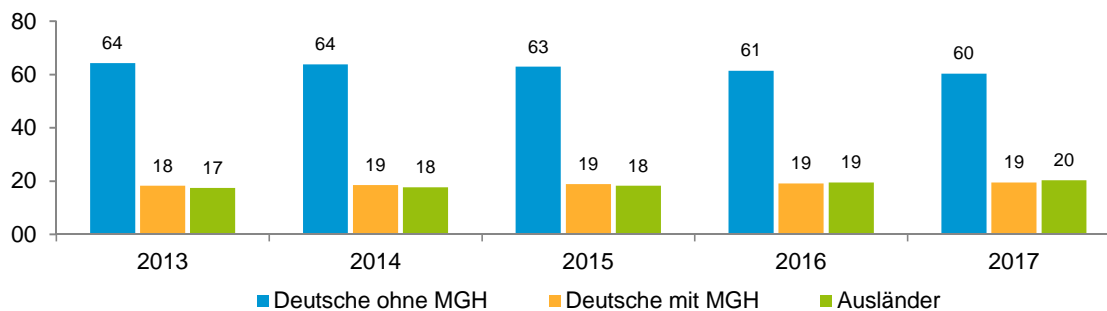

Einwohner nach Migrationshintergrund (MGH) 2013 - 2017

Anteil an der Gesamtbevölkerung in %