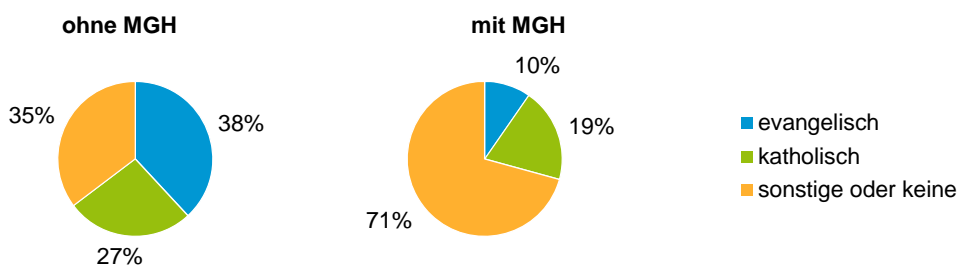

¹ Bezugsland ist bei Ausländern deren Staatsangehörigkeit, bei Deutschen mit Migrationshintergrund die zweite Staatsangehörigkeit oder das Geburtsland

Statistischer Bezirk: 26 Maxfeld

Einwohner nach Migrationshintergrund (MGH) 2013 - 2017

Anteil an der Gesamtbevölkerung in %

Einwohner 2017 nach MGH und Altersgruppen

Menschen mit MGH 2017 nach dem Bezugsland

Einwohner 2017 nach MGH und Religionszugehörigkeit

Statistischer Bezirk: 26 Maxfeld

Privathaushalte und Personen in Privathaushalten nach dem Migrationshintergrund (MGH)

	Privathaushalte	Personen in Privathaushalten			
		Insgesamt	darunter Kinder unter 18 J.	darunter Personen mit MGH	darunter Kinder unter 18 J. mit MGH
2013	5 993	9 655	989	3 431	560
2014	6 084	9 803	997	3 521	563
2015	6 282	10 196	1 084	3 750	636
2016	6 282	10 325	1 119	3 933	675
2017	6 344	10 513	1 175	4 107	717
davon ...					
Einpersonenhaushalte nach dem Alter	3 684	3 684	-	1 030	-
unter 18 Jahre	4	4	-	2	-
18 bis 34 Jahre	1 352	1 352	-	433	-
35 bis 64 Jahre	1 434	1 434	-	395	-
65 Jahre und älter	894	894	-	200	-
Mehrpersonenhaushalte nach der Zahl der Personen im Haushalt	2 660	6 829	1 175	3 077	717
2 Personen	1 691	3 382	101	1 218	45
3 Personen	540	1 620	369	798	211
4 u.m. Personen	429	1 827	705	1 061	461
nach dem Haushaltstyp					
Haushalte ohne Kinder	1 604	3 495	-	1 291	-
Haushalte mit Kindern	807	2 789	1 175	1 563	717
darunter allein Erziehende	167	426	222	201	106
sonstige MPH	249	545	-	223	-
nach der Zahl der Kinder im Haushalt					
1 Kind	495	1 485	495	775	283
2 Kinder	261	1 049	522	627	330
3 u.m. Kinder	51	255	158	161	104