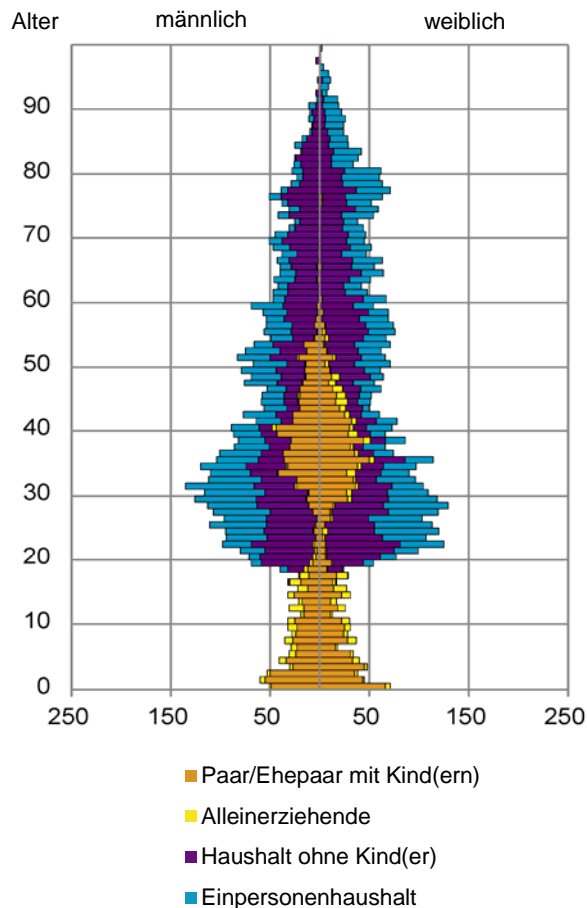

¹ Bezugsland ist bei Ausländern deren Staatsangehörigkeit, bei Deutschen mit Migrationshintergrund die zweite Staatsangehörigkeit oder das Geburtsland

Statistischer Bezirk: 26 Maxfeld

Einwohner nach Migrationshintergrund (MGH) 2013 - 2017

Privathaushalte und Personen in Privathaushalten nach dem Migrationshintergrund (MGH)

	Privathaushalte	Personen in Privathaushalten			
		Insgesamt	darunter Kinder unter 18 J.	darunter Personen mit MGH	darunter Kinder unter 18 J. mit MGH
2013	5 993	9 655	989	3 431	560
2014	6 084	9 803	997	3 521	563
2015	6 282	10 196	1 084	3 750	636
2016	6 282	10 325	1 119	3 933	675
2017	6 344	10 513	1 175	4 107	717
davon ...					
Einpersonenhaushalte nach dem Alter	3 684	3 684	-	1 030	-
unter 18 Jahre	4	4	-	2	-
18 bis 34 Jahre	1 352	1 352	-	433	-
35 bis 64 Jahre	1 434	1 434	-	395	-
65 Jahre und älter	894	894	-	200	-
Mehrpersonenhaushalte nach der Zahl der Personen im Haushalt	2 660	6 829	1 175	3 077	717
2 Personen	1 691	3 382	101	1 218	45
3 Personen	540	1 620	369	798	211
4 u.m. Personen	429	1 827	705	1 061	461
nach dem Haushaltstyp					
Haushalte ohne Kinder	1 604	3 495	-	1 291	-
Haushalte mit Kindern	807	2 789	1 175	1 563	717
darunter allein Erziehende	167	426	222	201	106
sonstige MPH	249	545	-	223	-
nach der Zahl der Kinder im Haushalt					
1 Kind	495	1 485	495	775	283
2 Kinder	261	1 049	522	627	330
3 u.m. Kinder	51	255	158	161	104

Kinder unter 18 Jahre nach MGH 2013 - 2017

Einwohner in Mehrpersonenhaushalten 2017 nach MGH und Zahl der Kinder im Haushalt

Statistischer Bezirk: 26 Maxfeld

Einpersonenhaushalte 2017 nach Migrationshintergrund (MGH) und Alter

Bevölkerung am Ort der Hauptwohnung 2017 nach Migrationshintergrund

Quelle: Einwohnermelderegister, MigraPro
Amt für Stadtforschung und Statistik für Nürnberg und Fürth

Bevölkerung in Privathaushalten 2017 nach Haushaltstypen