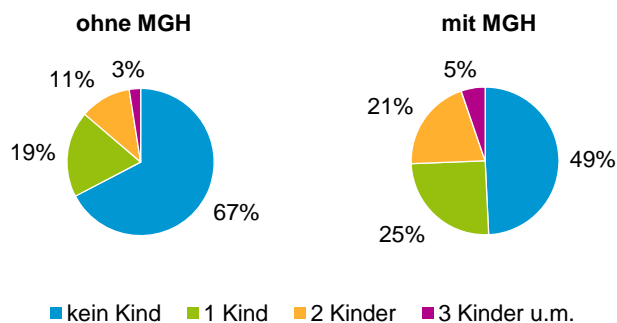

¹ Bezugsland ist bei Ausländern deren Staatsangehörigkeit, bei Deutschen mit Migrationshintergrund die zweite Staatsangehörigkeit oder das Geburtsland

Statistischer Bezirk: 26 Maxfeld

Einwohner nach Migrationshintergrund (MGH) 2013 - 2017

Anteil an der Gesamtbevölkerung in %

Einwohner 2017 nach MGH und Altersgruppen

Menschen mit MGH 2017 nach dem Bezugsland

Einwohner 2017 nach MGH und Religionszugehörigkeit

Statistischer Bezirk: 26 Maxfeld

Privathaushalte und Personen in Privathaushalten nach dem Migrationshintergrund (MGH)

	Privathaushalte	Personen in Privathaushalten			
		Insgesamt	darunter Kinder unter 18 J.	darunter Personen mit MGH	darunter Kinder unter 18 J. mit MGH
2013	5 993	9 655	989	3 431	560
2014	6 084	9 803	997	3 521	563
2015	6 282	10 196	1 084	3 750	636
2016	6 282	10 325	1 119	3 933	675
2017	6 344	10 513	1 175	4 107	717
davon ...					
Einpersonenhaushalte nach dem Alter	3 684	3 684	-	1 030	-
unter 18 Jahre	4	4	-	2	-
18 bis 34 Jahre	1 352	1 352	-	433	-
35 bis 64 Jahre	1 434	1 434	-	395	-
65 Jahre und älter	894	894	-	200	-
Mehrpersonenhaushalte nach der Zahl der Personen im Haushalt	2 660	6 829	1 175	3 077	717
2 Personen	1 691	3 382	101	1 218	45
3 Personen	540	1 620	369	798	211
4 u.m. Personen	429	1 827	705	1 061	461
nach dem Haushaltstyp					
Haushalte ohne Kinder	1 604	3 495	-	1 291	-
Haushalte mit Kindern	807	2 789	1 175	1 563	717
darunter allein Erziehende	167	426	222	201	106
sonstige MPH	249	545	-	223	-
nach der Zahl der Kinder im Haushalt					
1 Kind	495	1 485	495	775	283
2 Kinder	261	1 049	522	627	330
3 u.m. Kinder	51	255	158	161	104

Kinder unter 18 Jahre nach MGH 2013 - 2017

Einwohner in Mehrpersonenhaushalten 2017 nach MGH und Zahl der Kinder im Haushalt

Statistischer Bezirk: 26 Maxfeld

Einpersonenhaushalte 2017 nach Migrationshintergrund (MGH) und Alter