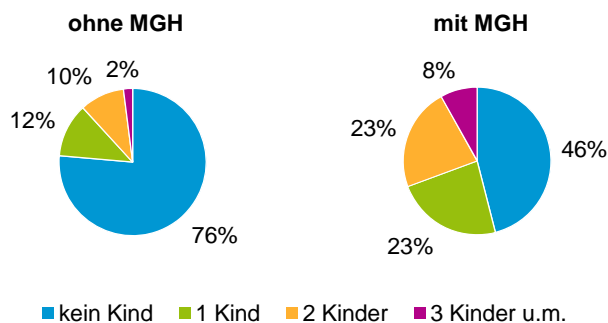

Einwohner in Mehrpersonenhaushalten 2017 nach MGH und Zahl der Kinder im Haushalt