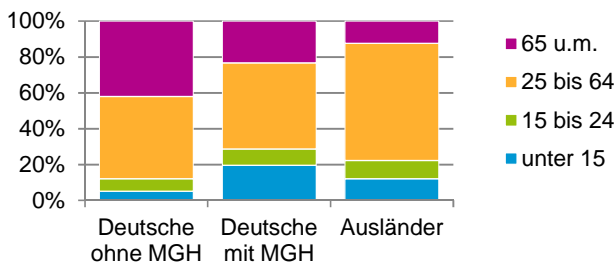

¹ Bezugsland ist bei Ausländern deren Staatsangehörigkeit, bei Deutschen mit Migrationshintergrund die zweite Staatsangehörigkeit oder das Geburtsland

Statistischer Bezirk: 32 Langwasser Nordwest

Einwohner nach Migrationshintergrund (MGH) 2013 - 2017

Anteil an der Gesamtbevölkerung in %

Einwohner 2017 nach MGH und Altersgruppen

Menschen mit MGH 2017 nach dem Bezugsland

Einwohner 2017 nach MGH und Religionszugehörigkeit

Statistischer Bezirk: 32 Langwasser Nordwest