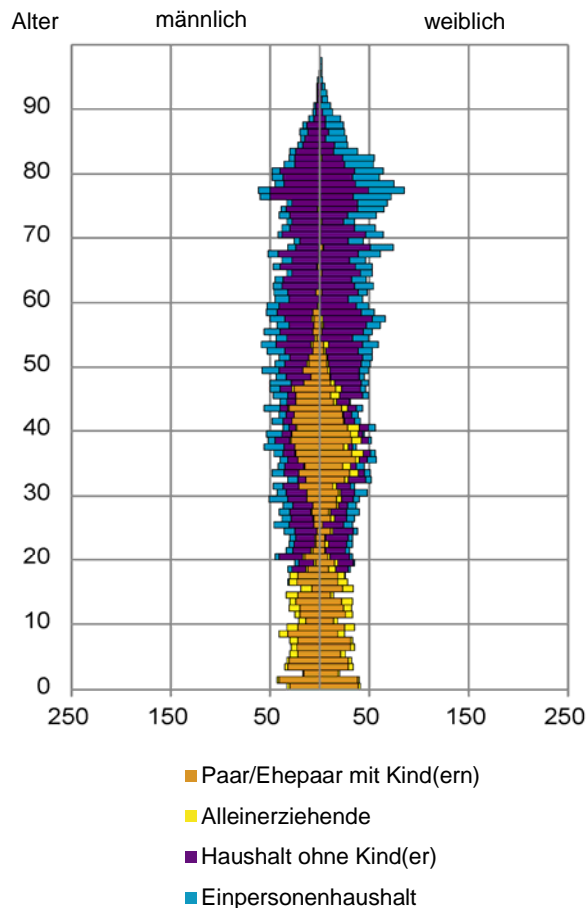

Bevölkerung in Privathaushalten 2017 nach Haushaltstypen

Quelle: Einwohnermelderegister, HHGEN
Amt für Stadtforschung und Statistik für Nürnberg und Fürth

Impressum

Herausgeber:
Stadt Nürnberg
Amt für Stadtforschung und Statistik
für Nürnberg und Fürth
Unschlittplatz 7a
90403 Nürnberg