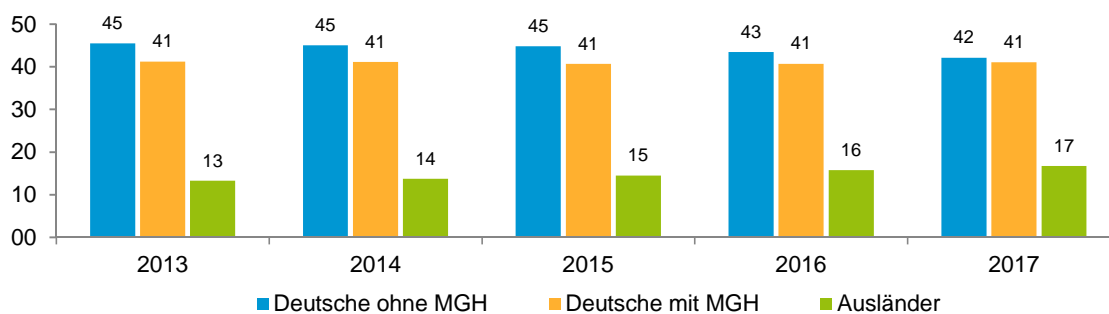

Einwohner nach Migrationshintergrund (MGH) 2013 - 2017

Anteil an der Gesamtbevölkerung in %