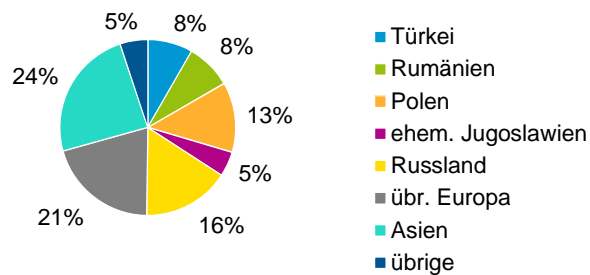

¹ Bezugsland ist bei Ausländern deren Staatsangehörigkeit, bei Deutschen mit Migrationshintergrund die zweite Staatsangehörigkeit oder das Geburtsland

Statistischer Bezirk: 32 Langwasser Nordwest

Einwohner nach Migrationshintergrund (MGH) 2013 - 2017

Anteil an der Gesamtbevölkerung in %

Einwohner 2017 nach MGH und Altersgruppen

Menschen mit MGH 2017 nach dem Bezugsland

Einwohner 2017 nach MGH und Religionszugehörigkeit

Statistischer Bezirk: 32 Langwasser Nordwest