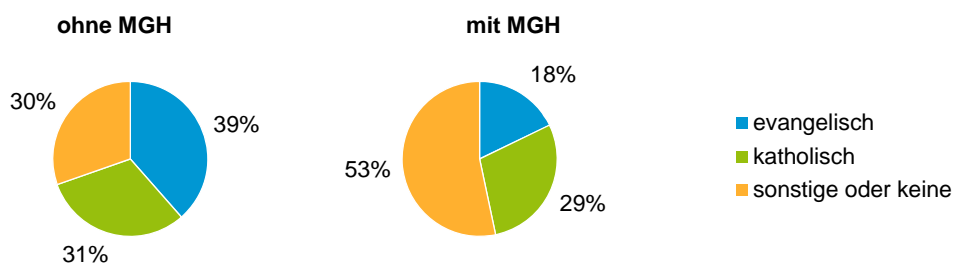

¹ Bezugsland ist bei Ausländern deren Staatsangehörigkeit, bei Deutschen mit Migrationshintergrund die zweite Staatsangehörigkeit oder das Geburtsland

Statistischer Bezirk: 32 Langwasser Nordwest

Einwohner nach Migrationshintergrund (MGH) 2013 - 2017

Anteil an der Gesamtbevölkerung in %

Einwohner 2017 nach MGH und Altersgruppen

Menschen mit MGH 2017 nach dem Bezugsland

Einwohner 2017 nach MGH und Religionszugehörigkeit

Statistischer Bezirk: 32 Langwasser Nordwest

Privathaushalte und Personen in Privathaushalten nach dem Migrationshintergrund (MGH)

	Privathaushalte	Personen in Privathaushalten			
		Insgesamt	darunter Kinder unter 18 J.	darunter Personen mit MGH	darunter Kinder unter 18 J. mit MGH
2013	3 932	7 516	1 029	4 087	816
2014	3 932	7 547	1 058	4 136	845
2015	3 934	7 509	1 025	4 134	819
2016	3 880	7 506	1 055	4 222	843
2017	3 869	7 513	1 083	4 329	886
davon ...					
Einpersonenhaushalte nach dem Alter	1 695	1 695	-	715	-
unter 18 Jahre	2	2	-	1	-
18 bis 34 Jahre	259	259	-	126	-
35 bis 64 Jahre	638	638	-	289	-
65 Jahre und älter	796	796	-	299	-
Mehrpersonenhaushalte nach der Zahl der Personen im Haushalt	2 174	5 818	1 083	3 614	886
2 Personen	1 270	2 540	70	1 232	40
3 Personen	470	1 410	277	927	227
4 u.m. Personen	434	1 868	736	1 455	619
nach dem Haushaltstyp					
Haushalte ohne Kinder	1 296	2 923	-	1 444	-
Haushalte mit Kindern	683	2 472	1 083	1 951	886
darunter allein Erziehende	154	421	224	296	163
sonstige MPH	195	423	-	219	-
nach der Zahl der Kinder im Haushalt					
1 Kind	359	1 105	359	844	284
2 Kinder	257	1 031	514	815	416
3 u.m. Kinder	67	336	210	292	186