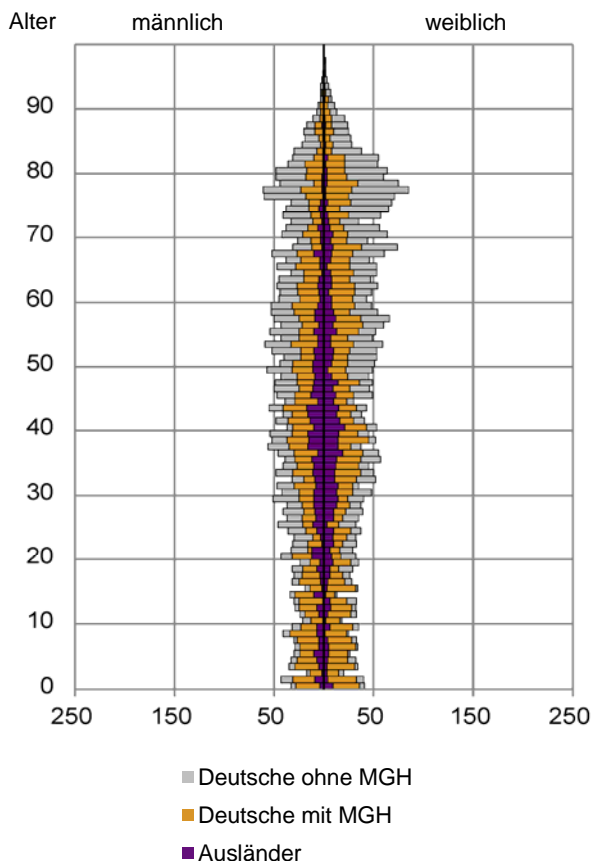

Bevölkerung am Ort der Hauptwohnung 2017 nach Migrationshintergrund

Quelle: Einwohnermelderegister, MigraPro
Amt für Stadtforschung und Statistik für Nürnberg und Fürth