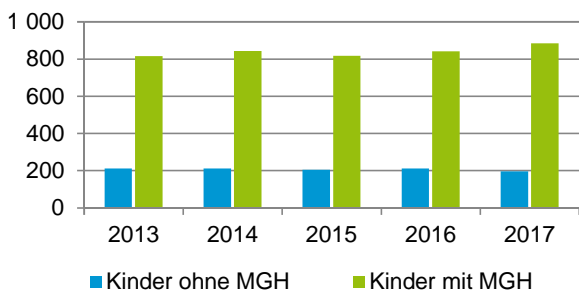

Statistischer Bezirk: 32 Langwasser Nordwest

Privathaushalte und Personen in Privathaushalten nach dem Migrationshintergrund (MGH)

	Privathaushalte	Personen in Privathaushalten			
		Insgesamt	darunter Kinder unter 18 J.	darunter Personen mit MGH	darunter Kinder unter 18 J. mit MGH
2013	3 932	7 516	1 029	4 087	816
2014	3 932	7 547	1 058	4 136	845
2015	3 934	7 509	1 025	4 134	819
2016	3 880	7 506	1 055	4 222	843
2017	3 869	7 513	1 083	4 329	886
davon ...					
Einpersonenhaushalte nach dem Alter	1 695	1 695	-	715	-
unter 18 Jahre	2	2	-	1	-
18 bis 34 Jahre	259	259	-	126	-
35 bis 64 Jahre	638	638	-	289	-
65 Jahre und älter	796	796	-	299	-
Mehrpersonenhaushalte nach der Zahl der Personen im Haushalt	2 174	5 818	1 083	3 614	886
2 Personen	1 270	2 540	70	1 232	40
3 Personen	470	1 410	277	927	227
4 u.m. Personen	434	1 868	736	1 455	619
nach dem Haushaltstyp					
Haushalte ohne Kinder	1 296	2 923	-	1 444	-
Haushalte mit Kindern	683	2 472	1 083	1 951	886
darunter allein Erziehende	154	421	224	296	163
sonstige MPH	195	423	-	219	-
nach der Zahl der Kinder im Haushalt					
1 Kind	359	1 105	359	844	284
2 Kinder	257	1 031	514	815	416
3 u.m. Kinder	67	336	210	292	186

Kinder unter 18 Jahre nach MGH 2013 - 2017