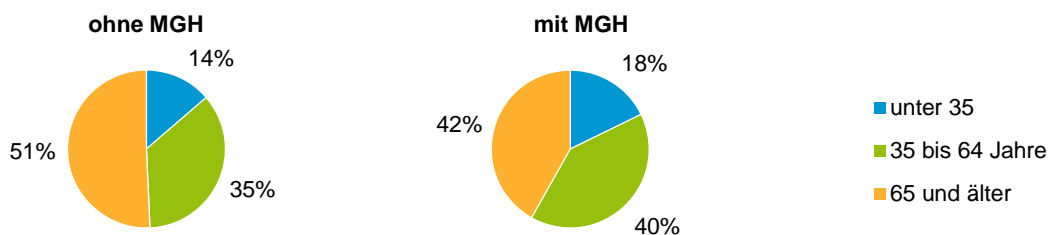

Privathaushalte und Personen in Privathaushalten nach dem Migrationshintergrund (MGH)

	Privathaushalte	Personen in Privathaushalten			
		Insgesamt	darunter Kinder unter 18 J.	darunter Personen mit MGH	darunter Kinder unter 18 J. mit MGH
2013	3 932	7 516	1 029	4 087	816
2014	3 932	7 547	1 058	4 136	845
2015	3 934	7 509	1 025	4 134	819
2016	3 880	7 506	1 055	4 222	843
2017	3 869	7 513	1 083	4 329	886
davon ...					
Einpersonenhaushalte nach dem Alter	1 695	1 695	-	715	-
unter 18 Jahre	2	2	-	1	-
18 bis 34 Jahre	259	259	-	126	-
35 bis 64 Jahre	638	638	-	289	-
65 Jahre und älter	796	796	-	299	-
Mehrpersonenhaushalte nach der Zahl der Personen im Haushalt	2 174	5 818	1 083	3 614	886
2 Personen	1 270	2 540	70	1 232	40
3 Personen	470	1 410	277	927	227
4 u.m. Personen	434	1 868	736	1 455	619
nach dem Haushaltstyp					
Haushalte ohne Kinder	1 296	2 923	-	1 444	-
Haushalte mit Kindern	683	2 472	1 083	1 951	886
darunter allein Erziehende	154	421	224	296	163
sonstige MPH	195	423	-	219	-
nach der Zahl der Kinder im Haushalt					
1 Kind	359	1 105	359	844	284
2 Kinder	257	1 031	514	815	416
3 u.m. Kinder	67	336	210	292	186

Kinder unter 18 Jahre nach MGH 2013 - 2017

Einwohner in Mehrpersonenhaushalten 2017 nach MGH und Zahl der Kinder im Haushalt

Statistischer Bezirk: 32 Langwasser Nordwest

Einpersonenhaushalte 2017 nach Migrationshintergrund (MGH) und Alter

Bevölkerung am Ort der Hauptwohnung 2017 nach Migrationshintergrund

Quelle: Einwohnermelderegister, MigraPro
Amt für Stadtforschung und Statistik für Nürnberg und Fürth

Bevölkerung in Privathaushalten 2017 nach Haushaltstypen