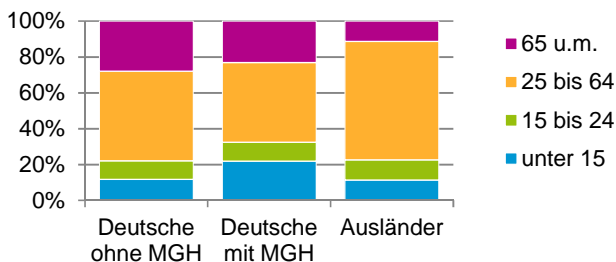

¹ Bezugsland ist bei Ausländern deren Staatsangehörigkeit, bei Deutschen mit Migrationshintergrund die zweite Staatsangehörigkeit oder das Geburtsland

Statistischer Bezirk: 33 Langwasser Nordost

Einwohner nach Migrationshintergrund (MGH) 2013 - 2017

Anteil an der Gesamtbevölkerung in %

Einwohner 2017 nach MGH und Altersgruppen

Menschen mit MGH 2017 nach dem Bezugsland

Einwohner 2017 nach MGH und Religionszugehörigkeit

Statistischer Bezirk: 33 Langwasser Nordost