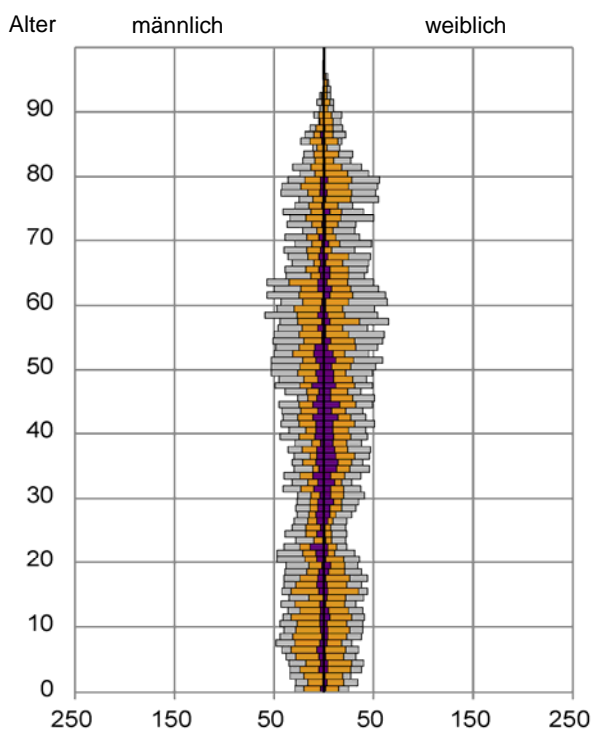

Bevölkerung am Ort der Hauptwohnung 2017
nach Migrationshintergrund

- Deutsche ohne MGH
- Deutsche mit MGH
- Ausländer

Quelle: Einwohnermelderegister, MigraPro
Amt für Stadtforschung und Statistik für Nürnberg und Fürth