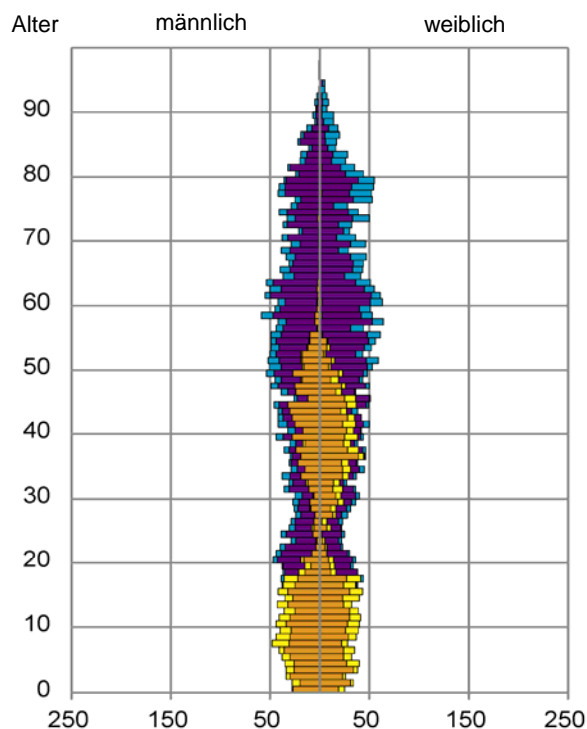

Bevölkerung in Privathaushalten 2017
nach Haushaltstypen

- Paar/Ehepaar mit Kind(ern)
- Alleinerziehende
- Haushalt ohne Kind(er)
- Einpersonenhaushalt

Quelle: Einwohnermelderegister, HHGEN
Amt für Stadtforschung und Statistik für Nürnberg und Fürth

Impressum

Herausgeber:
Stadt Nürnberg
Amt für Stadtforschung und Statistik
für Nürnberg und Fürth
Unschlittplatz 7a
90403 Nürnberg