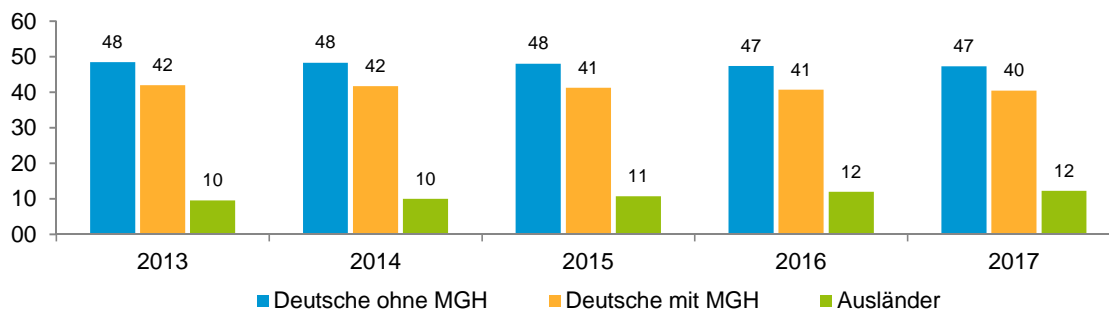

Einwohner nach Migrationshintergrund (MGH) 2013 - 2017

Anteil an der Gesamtbevölkerung in %