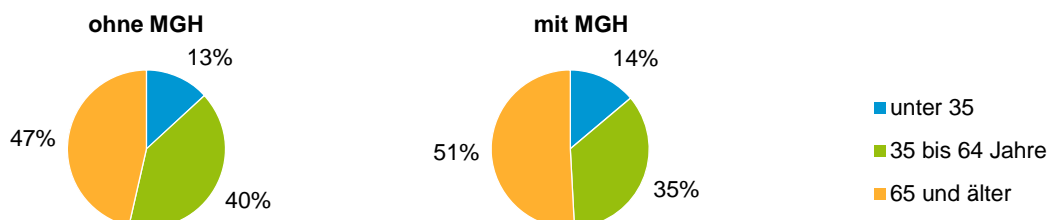

Privathaushalte und Personen in Privathaushalten nach dem Migrationshintergrund (MGH)

	Privathaushalte	Personen in Privathaushalten			
		Insgesamt	darunter Kinder unter 18 J.	darunter Personen mit MGH	darunter Kinder unter 18 J. mit MGH
2013	3 055	6 795	1 311	3 527	860
2014	3 055	6 779	1 301	3 530	865
2015	3 072	6 787	1 311	3 548	873
2016	3 081	6 768	1 298	3 555	858
2017	3 090	6 837	1 329	3 604	872
davon ...					
Einpersonenhaushalte nach dem Alter	1 057	1 057	-	411	-
unter 18 Jahre	8	8	-	1	-
18 bis 34 Jahre	134	134	-	56	-
35 bis 64 Jahre	406	406	-	145	-
65 Jahre und älter	509	509	-	209	-
Mehrpersonenhaushalte nach der Zahl der Personen im Haushalt	2 033	5 780	1 329	3 193	872
2 Personen	1 043	2 086	79	982	48
3 Personen	468	1 404	281	760	159
4 u.m. Personen	522	2 290	969	1 451	665
nach dem Haushaltstyp					
Haushalte ohne Kinder	1 105	2 588	-	1 272	-
Haushalte mit Kindern	748	2 795	1 329	1 731	872
darunter allein Erziehende	203	592	342	330	190
sonstige MPH	180	397	-	190	-
nach der Zahl der Kinder im Haushalt					
1 Kind	331	1 007	331	564	200
2 Kinder	286	1 119	571	716	379
3 u.m. Kinder	131	669	427	451	293

Kinder unter 18 Jahre nach MGH 2013 - 2017

Einwohner in Mehrpersonenhaushalten 2017 nach MGH und Zahl der Kinder im Haushalt

Statistischer Bezirk: 33 Langwasser Nordost

Einpersonenhaushalte 2017 nach Migrationshintergrund (MGH) und Alter

Bevölkerung am Ort der Hauptwohnung 2017
nach Migrationshintergrund

- Deutsche ohne MGH
- Deutsche mit MGH
- Ausländer

Quelle: Einwohnermelderegister, MigraPro
Amt für Stadtforschung und Statistik für Nürnberg und Fürth