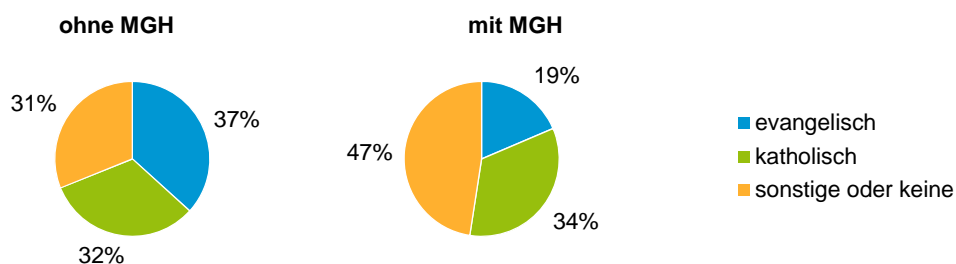

¹ Bezugsland ist bei Ausländern deren Staatsangehörigkeit, bei Deutschen mit Migrationshintergrund die zweite Staatsangehörigkeit oder das Geburtsland

Statistischer Bezirk: 33 Langwasser Nordost

Einwohner nach Migrationshintergrund (MGH) 2013 - 2017

Anteil an der Gesamtbevölkerung in %

Einwohner 2017 nach MGH und Altersgruppen

Menschen mit MGH 2017 nach dem Bezugsland

Einwohner 2017 nach MGH und Religionszugehörigkeit

Statistischer Bezirk: 33 Langwasser Nordost

Privathaushalte und Personen in Privathaushalten nach dem Migrationshintergrund (MGH)

	Privathaushalte	Personen in Privathaushalten			
		Insgesamt	darunter Kinder unter 18 J.	darunter Personen mit MGH	darunter Kinder unter 18 J. mit MGH
2013	3 055	6 795	1 311	3 527	860
2014	3 055	6 779	1 301	3 530	865
2015	3 072	6 787	1 311	3 548	873
2016	3 081	6 768	1 298	3 555	858
2017	3 090	6 837	1 329	3 604	872
davon ...					
Einpersonenhaushalte nach dem Alter	1 057	1 057	-	411	-
unter 18 Jahre	8	8	-	1	-
18 bis 34 Jahre	134	134	-	56	-
35 bis 64 Jahre	406	406	-	145	-
65 Jahre und älter	509	509	-	209	-
Mehrpersonenhaushalte nach der Zahl der Personen im Haushalt	2 033	5 780	1 329	3 193	872
2 Personen	1 043	2 086	79	982	48
3 Personen	468	1 404	281	760	159
4 u.m. Personen	522	2 290	969	1 451	665
nach dem Haushaltstyp					
Haushalte ohne Kinder	1 105	2 588	-	1 272	-
Haushalte mit Kindern	748	2 795	1 329	1 731	872
darunter allein Erziehende	203	592	342	330	190
sonstige MPH	180	397	-	190	-
nach der Zahl der Kinder im Haushalt					
1 Kind	331	1 007	331	564	200
2 Kinder	286	1 119	571	716	379
3 u.m. Kinder	131	669	427	451	293