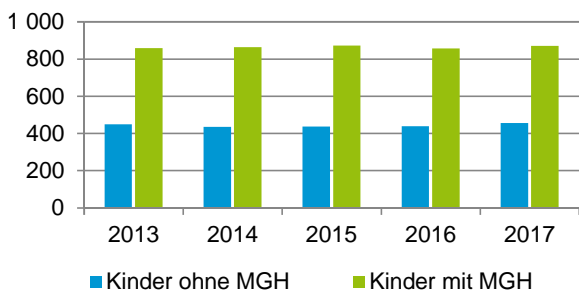

Statistischer Bezirk: 33 Langwasser Nordost

Privathaushalte und Personen in Privathaushalten nach dem Migrationshintergrund (MGH)

	Privathaushalte	Personen in Privathaushalten			
		Insgesamt	darunter Kinder unter 18 J.	darunter Personen mit MGH	darunter Kinder unter 18 J. mit MGH
2013	3 055	6 795	1 311	3 527	860
2014	3 055	6 779	1 301	3 530	865
2015	3 072	6 787	1 311	3 548	873
2016	3 081	6 768	1 298	3 555	858
2017	3 090	6 837	1 329	3 604	872
davon ...					
Einpersonenhaushalte nach dem Alter	1 057	1 057	-	411	-
unter 18 Jahre	8	8	-	1	-
18 bis 34 Jahre	134	134	-	56	-
35 bis 64 Jahre	406	406	-	145	-
65 Jahre und älter	509	509	-	209	-
Mehrpersonenhaushalte nach der Zahl der Personen im Haushalt	2 033	5 780	1 329	3 193	872
2 Personen	1 043	2 086	79	982	48
3 Personen	468	1 404	281	760	159
4 u.m. Personen	522	2 290	969	1 451	665
nach dem Haushaltstyp					
Haushalte ohne Kinder	1 105	2 588	-	1 272	-
Haushalte mit Kindern	748	2 795	1 329	1 731	872
darunter allein Erziehende	203	592	342	330	190
sonstige MPH	180	397	-	190	-
nach der Zahl der Kinder im Haushalt					
1 Kind	331	1 007	331	564	200
2 Kinder	286	1 119	571	716	379
3 u.m. Kinder	131	669	427	451	293

Kinder unter 18 Jahre nach MGH 2013 - 2017