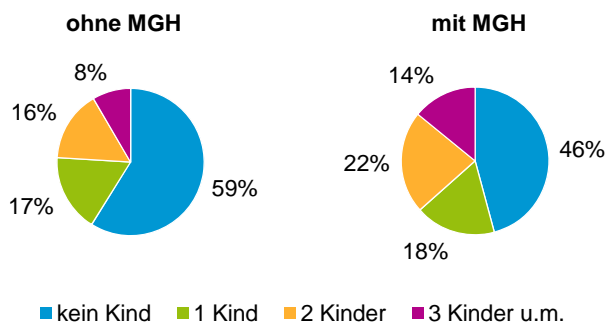

¹ Bezugsland ist bei Ausländern deren Staatsangehörigkeit, bei Deutschen mit Migrationshintergrund die zweite Staatsangehörigkeit oder das Geburtsland

Statistischer Bezirk: 33 Langwasser Nordost

Einwohner nach Migrationshintergrund (MGH) 2013 - 2017

Anteil an der Gesamtbevölkerung in %

Einwohner 2017 nach MGH und Altersgruppen

Menschen mit MGH 2017 nach dem Bezugsland

Einwohner 2017 nach MGH und Religionszugehörigkeit

Statistischer Bezirk: 33 Langwasser Nordost

Privathaushalte und Personen in Privathaushalten nach dem Migrationshintergrund (MGH)

	Privathaushalte	Personen in Privathaushalten			
		Insgesamt	darunter Kinder unter 18 J.	darunter Personen mit MGH	darunter Kinder unter 18 J. mit MGH
2013	3 055	6 795	1 311	3 527	860
2014	3 055	6 779	1 301	3 530	865
2015	3 072	6 787	1 311	3 548	873
2016	3 081	6 768	1 298	3 555	858
2017	3 090	6 837	1 329	3 604	872
davon ...					
Einpersonenhaushalte nach dem Alter	1 057	1 057	-	411	-
unter 18 Jahre	8	8	-	1	-
18 bis 34 Jahre	134	134	-	56	-
35 bis 64 Jahre	406	406	-	145	-
65 Jahre und älter	509	509	-	209	-
Mehrpersonenhaushalte nach der Zahl der Personen im Haushalt	2 033	5 780	1 329	3 193	872
2 Personen	1 043	2 086	79	982	48
3 Personen	468	1 404	281	760	159
4 u.m. Personen	522	2 290	969	1 451	665
nach dem Haushaltstyp					
Haushalte ohne Kinder	1 105	2 588	-	1 272	-
Haushalte mit Kindern	748	2 795	1 329	1 731	872
darunter allein Erziehende	203	592	342	330	190
sonstige MPH	180	397	-	190	-
nach der Zahl der Kinder im Haushalt					
1 Kind	331	1 007	331	564	200
2 Kinder	286	1 119	571	716	379
3 u.m. Kinder	131	669	427	451	293

Kinder unter 18 Jahre nach MGH 2013 - 2017

Einwohner in Mehrpersonenhaushalten 2017 nach MGH und Zahl der Kinder im Haushalt

Statistischer Bezirk: 33 Langwasser Nordost

Einpersonenhaushalte 2017 nach Migrationshintergrund (MGH) und Alter