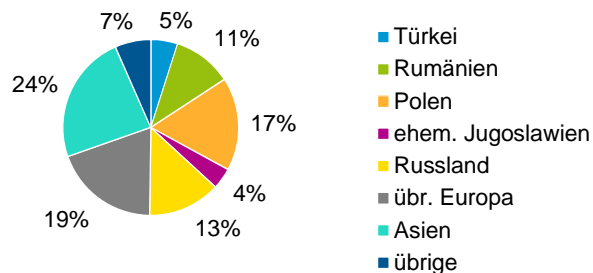

¹ Bezugsland ist bei Ausländern deren Staatsangehörigkeit, bei Deutschen mit Migrationshintergrund die zweite Staatsangehörigkeit oder das Geburtsland

Statistischer Bezirk: 33 Langwasser Nordost

Einwohner nach Migrationshintergrund (MGH) 2013 - 2017

Anteil an der Gesamtbevölkerung in %

Einwohner 2017 nach MGH und Altersgruppen

Menschen mit MGH 2017 nach dem Bezugsland

Einwohner 2017 nach MGH und Religionszugehörigkeit

Statistischer Bezirk: 33 Langwasser Nordost