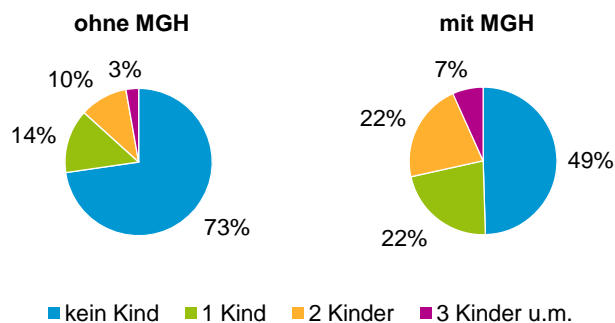

Einwohner in Mehrpersonenhaushalten 2017 nach MGH und Zahl der Kinder im Haushalt