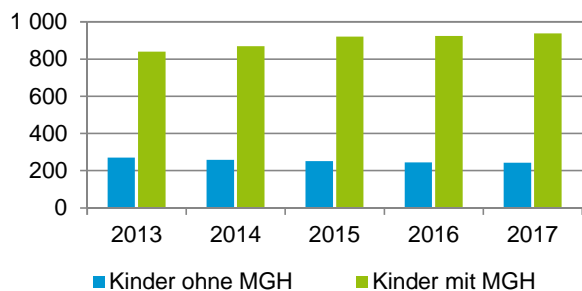

Statistischer Bezirk: 51 Röthenbach West

Privathaushalte und Personen in Privathaushalten nach dem Migrationshintergrund (MGH)

	Privathaushalte	Personen in Privathaushalten			
		Insgesamt	darunter Kinder unter 18 J.	darunter Personen mit MGH	darunter Kinder unter 18 J. mit MGH
2013	4 362	8 373	1 112	4 561	840
2014	4 367	8 371	1 129	4 631	870
2015	4 415	8 397	1 174	4 757	922
2016	4 345	8 310	1 171	4 723	925
2017	4 365	8 338	1 183	4 808	939
davon ...					
Einpersonenhaushalte nach dem Alter	1 934	1 934	-	780	-
unter 18 Jahre	2	2	-	-	-
18 bis 34 Jahre	324	324	-	132	-
35 bis 64 Jahre	814	814	-	320	-
65 Jahre und älter	794	794	-	328	-
Mehrpersonenhaushalte nach der Zahl der Personen im Haushalt	2 431	6 404	1 183	4 028	939
2 Personen	1 445	2 890	88	1 458	56
3 Personen	548	1 644	328	1 122	249
4 u.m. Personen	438	1 870	767	1 448	634
nach dem Haushaltstyp					
Haushalte ohne Kinder	1 466	3 274	-	1 766	-
Haushalte mit Kindern	758	2 682	1 183	2 033	939
darunter allein Erziehende	166	431	234	279	156
sonstige MPH	207	448	-	229	-
nach der Zahl der Kinder im Haushalt					
1 Kind	406	1 222	406	888	308
2 Kinder	286	1 124	572	875	460
3 u.m. Kinder	66	336	205	270	171

Kinder unter 18 Jahre nach MGH 2013 - 2017