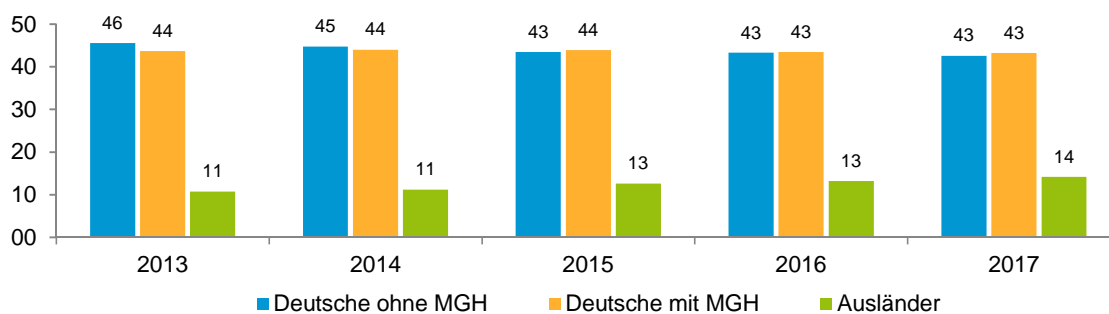

Einwohner nach Migrationshintergrund (MGH) 2013 - 2017

Anteil an der Gesamtbevölkerung in %