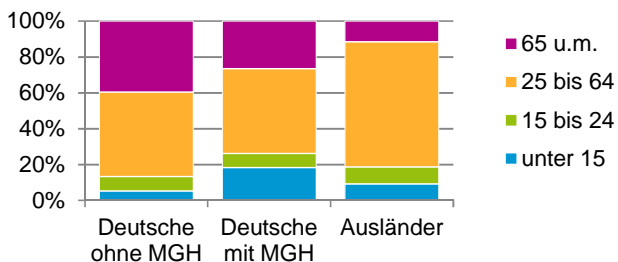

¹ Bezugsland ist bei Ausländern deren Staatsangehörigkeit, bei Deutschen mit Migrationshintergrund die zweite Staatsangehörigkeit oder das Geburtsland

Statistischer Bezirk: 51 Röthenbach West

Einwohner nach Migrationshintergrund (MGH) 2013 - 2017

Anteil an der Gesamtbevölkerung in %

Einwohner 2017 nach MGH und Altersgruppen

Menschen mit MGH 2017 nach dem Bezugsland

Einwohner 2017 nach MGH und Religionszugehörigkeit

Statistischer Bezirk: 51 Röthenbach West