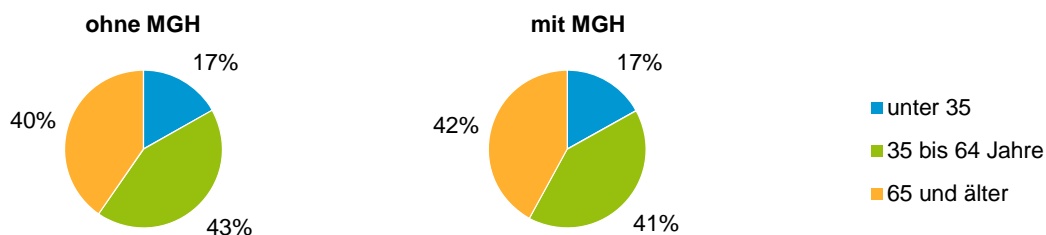

Privathaushalte und Personen in Privathaushalten nach dem Migrationshintergrund (MGH)

	Privathaushalte	Personen in Privathaushalten			
		Insgesamt	darunter Kinder unter 18 J.	darunter Personen mit MGH	darunter Kinder unter 18 J. mit MGH
2013	4 362	8 373	1 112	4 561	840
2014	4 367	8 371	1 129	4 631	870
2015	4 415	8 397	1 174	4 757	922
2016	4 345	8 310	1 171	4 723	925
2017	4 365	8 338	1 183	4 808	939
davon ...					
Einpersonenhaushalte nach dem Alter	1 934	1 934	-	780	-
unter 18 Jahre	2	2	-	-	-
18 bis 34 Jahre	324	324	-	132	-
35 bis 64 Jahre	814	814	-	320	-
65 Jahre und älter	794	794	-	328	-
Mehrpersonenhaushalte nach der Zahl der Personen im Haushalt	2 431	6 404	1 183	4 028	939
2 Personen	1 445	2 890	88	1 458	56
3 Personen	548	1 644	328	1 122	249
4 u.m. Personen	438	1 870	767	1 448	634
nach dem Haushaltstyp					
Haushalte ohne Kinder	1 466	3 274	-	1 766	-
Haushalte mit Kindern	758	2 682	1 183	2 033	939
darunter allein Erziehende	166	431	234	279	156
sonstige MPH	207	448	-	229	-
nach der Zahl der Kinder im Haushalt					
1 Kind	406	1 222	406	888	308
2 Kinder	286	1 124	572	875	460
3 u.m. Kinder	66	336	205	270	171

Kinder unter 18 Jahre nach MGH 2013 - 2017

Einwohner in Mehrpersonenhaushalten 2017 nach MGH und Zahl der Kinder im Haushalt

Statistischer Bezirk: 51 Röthenbach West

Einpersonenhaushalte 2017 nach Migrationshintergrund (MGH) und Alter

Bevölkerung am Ort der Hauptwohnung 2017
nach Migrationshintergrund

Quelle: Einwohnermelderegister, MigraPro
Amt für Stadtforschung und Statistik für Nürnberg und Fürth

Bevölkerung in Privathaushalten 2017
nach Haushaltstypen