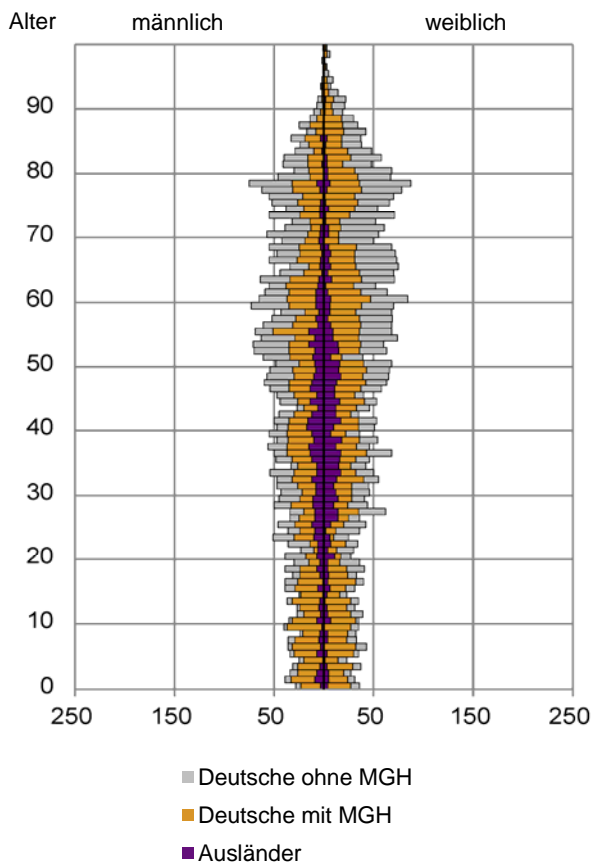

Bevölkerung am Ort der Hauptwohnung 2017
nach Migrationshintergrund

Quelle: Einwohnermelderegister, MigraPro
Amt für Stadtforschung und Statistik für Nürnberg und Fürth