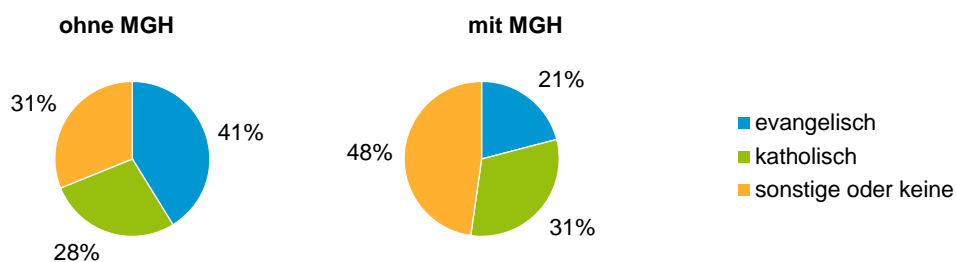

¹ Bezugsland ist bei Ausländern deren Staatsangehörigkeit, bei Deutschen mit Migrationshintergrund die zweite Staatsangehörigkeit oder das Geburtsland

Statistischer Bezirk: 51 Röthenbach West

Einwohner nach Migrationshintergrund (MGH) 2013 - 2017

Anteil an der Gesamtbevölkerung in %

Einwohner 2017 nach MGH und Altersgruppen

Menschen mit MGH 2017 nach dem Bezugsland

Einwohner 2017 nach MGH und Religionszugehörigkeit

Statistischer Bezirk: 51 Röthenbach West

Privathaushalte und Personen in Privathaushalten nach dem Migrationshintergrund (MGH)

	Privathaushalte	Personen in Privathaushalten			
		Insgesamt	darunter Kinder unter 18 J.	darunter Personen mit MGH	darunter Kinder unter 18 J. mit MGH
2013	4 362	8 373	1 112	4 561	840
2014	4 367	8 371	1 129	4 631	870
2015	4 415	8 397	1 174	4 757	922
2016	4 345	8 310	1 171	4 723	925
2017	4 365	8 338	1 183	4 808	939
davon ...					
Einpersonenhaushalte nach dem Alter	1 934	1 934	-	780	-
unter 18 Jahre	2	2	-	-	-
18 bis 34 Jahre	324	324	-	132	-
35 bis 64 Jahre	814	814	-	320	-
65 Jahre und älter	794	794	-	328	-
Mehrpersonenhaushalte nach der Zahl der Personen im Haushalt	2 431	6 404	1 183	4 028	939
2 Personen	1 445	2 890	88	1 458	56
3 Personen	548	1 644	328	1 122	249
4 u.m. Personen	438	1 870	767	1 448	634
nach dem Haushaltstyp					
Haushalte ohne Kinder	1 466	3 274	-	1 766	-
Haushalte mit Kindern	758	2 682	1 183	2 033	939
darunter allein Erziehende	166	431	234	279	156
sonstige MPH	207	448	-	229	-
nach der Zahl der Kinder im Haushalt					
1 Kind	406	1 222	406	888	308
2 Kinder	286	1 124	572	875	460
3 u.m. Kinder	66	336	205	270	171