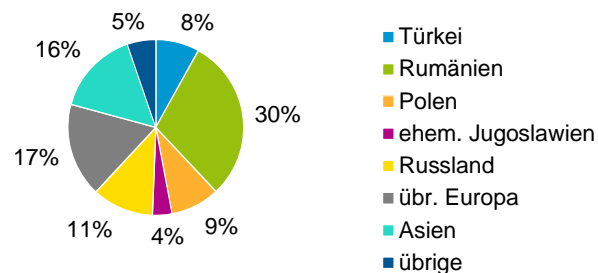

¹ Bezugsland ist bei Ausländern deren Staatsangehörigkeit, bei Deutschen mit Migrationshintergrund die zweite Staatsangehörigkeit oder das Geburtsland

Statistischer Bezirk: 51 Röthenbach West

Einwohner nach Migrationshintergrund (MGH) 2013 - 2017

Anteil an der Gesamtbevölkerung in %

Einwohner 2017 nach MGH und Altersgruppen

Menschen mit MGH 2017 nach dem Bezugsland

Einwohner 2017 nach MGH und Religionszugehörigkeit

Statistischer Bezirk: 51 Röthenbach West