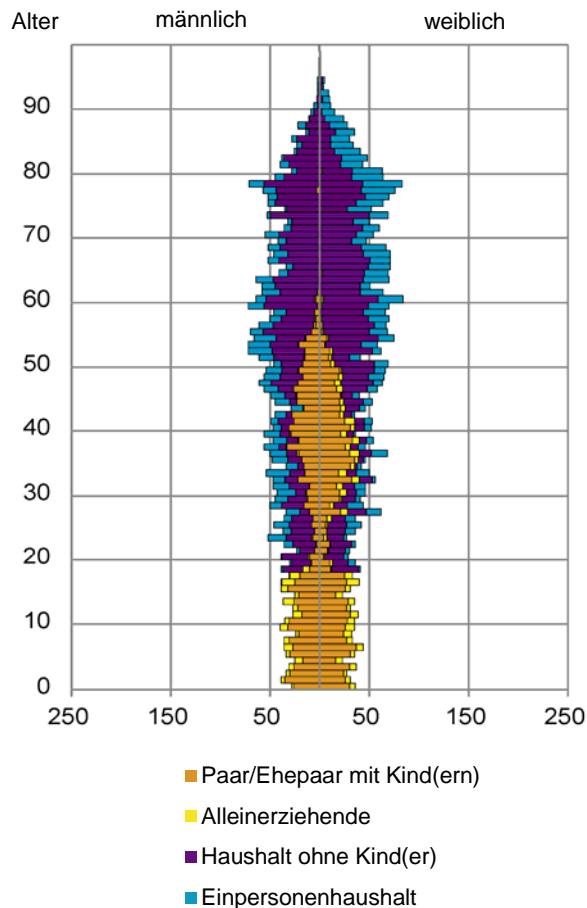

¹ Bezugsland ist bei Ausländern deren Staatsangehörigkeit, bei Deutschen mit Migrationshintergrund die zweite Staatsangehörigkeit oder das Geburtsland

Statistischer Bezirk: 51 Röthenbach West

Einwohner nach Migrationshintergrund (MGH) 2013 - 2017

Anteil an der Gesamtbevölkerung in %

Einwohner 2017 nach MGH und Altersgruppen

Menschen mit MGH 2017 nach dem Bezugsland

Einwohner 2017 nach MGH und Religionszugehörigkeit

Statistischer Bezirk: 51 Röthenbach West

Kinder unter 18 Jahre nach MGH 2013 - 2017

Einwohner in Mehrpersonenhaushalten 2017 nach MGH und Zahl der Kinder im Haushalt

Statistischer Bezirk: 51 Röthenbach West

Einpersonenhaushalte 2017 nach Migrationshintergrund (MGH) und Alter

Bevölkerung am Ort der Hauptwohnung 2017
nach Migrationshintergrund

Quelle: Einwohnermelderegister, MigraPro
Amt für Stadtforschung und Statistik für Nürnberg und Fürth

Bevölkerung in Privathaushalten 2017
nach Haushaltstypen