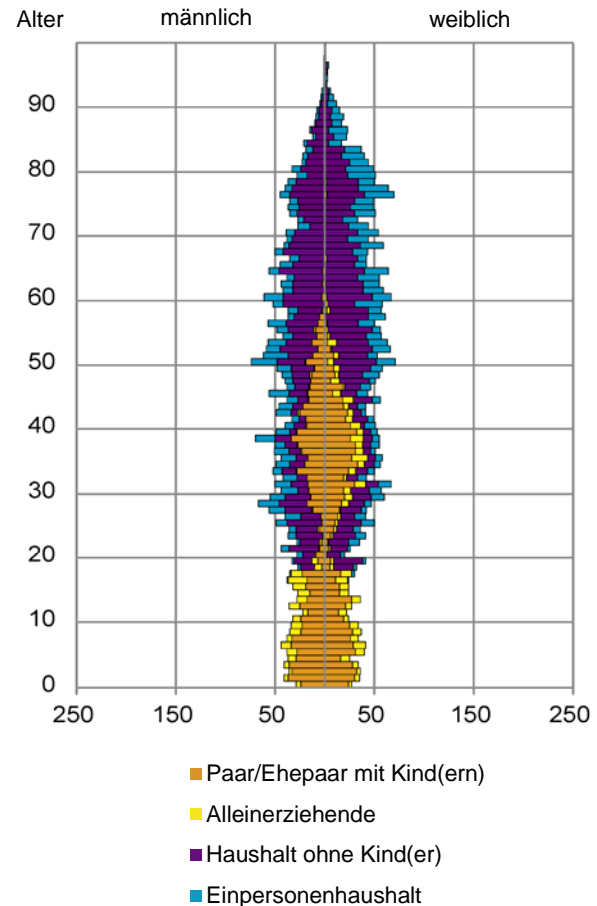

Bevölkerung in Privathaushalten 2017 nach Haushaltstypen

Quelle: Einwohnermelderegister, HHGEN
Amt für Stadtforschung und Statistik für Nürnberg und Fürth

Impressum
Herausgeber:
Stadt Nürnberg
Amt für Stadtforschung und Statistik
für Nürnberg und Fürth
Unschlittplatz 7a
90403 Nürnberg