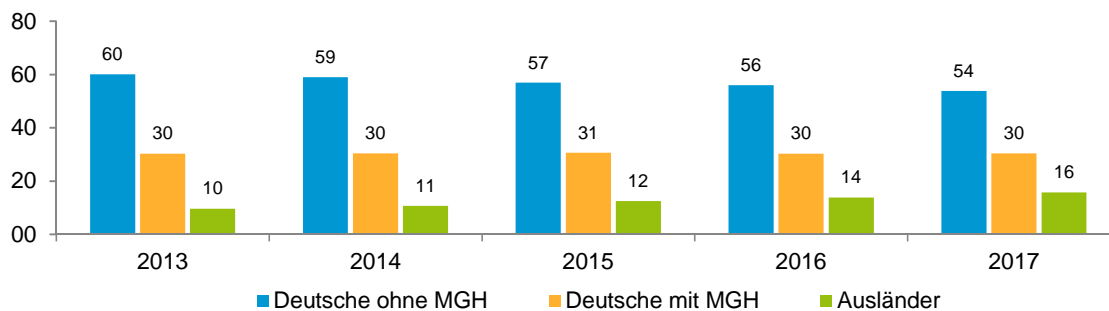

Einwohner nach Migrationshintergrund (MGH) 2013 - 2017

Anteil an der Gesamtbevölkerung in %