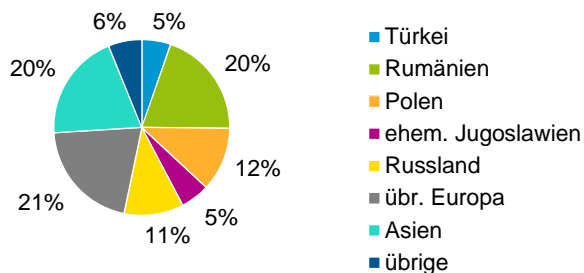

¹ Bezugsland ist bei Ausländern deren Staatsangehörigkeit, bei Deutschen mit Migrationshintergrund die zweite Staatsangehörigkeit oder das Geburtsland

Statistischer Bezirk: 54 Reichelsdorf

Einwohner nach Migrationshintergrund (MGH) 2013 - 2017

Anteil an der Gesamtbevölkerung in %

Einwohner 2017 nach MGH und Altersgruppen

Menschen mit MGH 2017 nach dem Bezugsland

Einwohner 2017 nach MGH und Religionszugehörigkeit

Statistischer Bezirk: 54 Reichelsdorf