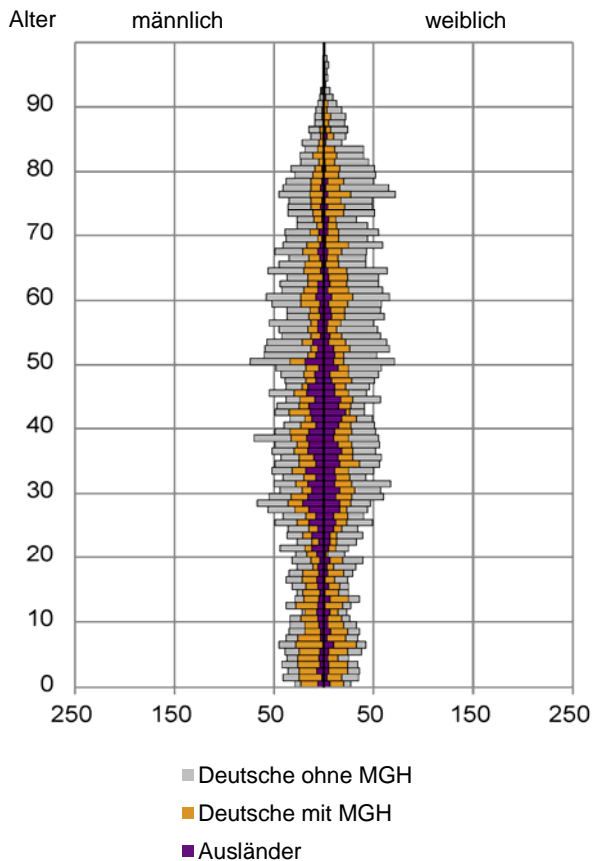

Bevölkerung am Ort der Hauptwohnung 2017 nach Migrationshintergrund

Quelle: Einwohnermelderegister, MigraPro
Amt für Stadtforschung und Statistik für Nürnberg und Fürth