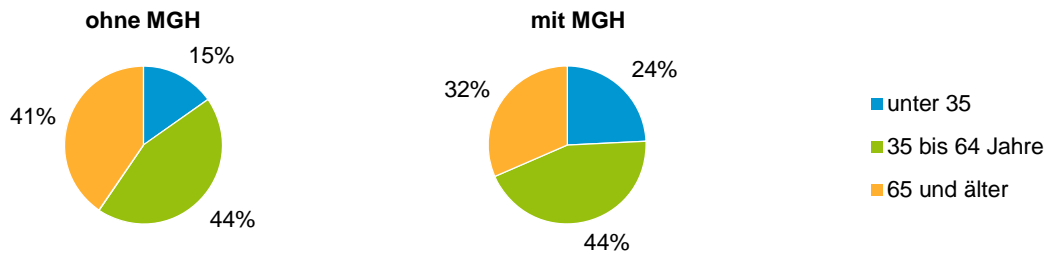

Anteil an der Gesamtbevölkerung in %

Einwohner 2017 nach MGH und Altersgruppen

Menschen mit MGH 2017 nach dem Bezugsland

Einwohner 2017 nach MGH und Religionszugehörigkeit

Statistischer Bezirk: 54 Reichelsdorf

Privathaushalte und Personen in Privathaushalten nach dem Migrationshintergrund (MGH)

	Privathaushalte	Personen in Privathaushalten			
		Insgesamt	darunter Kinder unter 18 J.	darunter Personen mit MGH	darunter Kinder unter 18 J. mit MGH
2013	3 804	7 261	1 010	2 898	563
2014	3 826	7 308	1 054	2 996	604
2015	3 876	7 433	1 114	3 197	668
2016	3 882	7 498	1 140	3 280	703
2017	3 951	7 591	1 171	3 481	762
davon ...					
Einpersonenhaushalte nach dem Alter	1 779	1 779	-	647	-
unter 18 Jahre	6	6	-	2	-
18 bis 34 Jahre	323	323	-	155	-
35 bis 64 Jahre	788	788	-	286	-
65 Jahre und älter	662	662	-	204	-
Mehrpersonenhaushalte nach der Zahl der Personen im Haushalt	2 172	5 812	1 171	2 834	762
2 Personen	1 255	2 510	113	939	63
3 Personen	491	1 473	334	760	199
4 u.m. Personen	426	1 829	724	1 135	500
nach dem Haushaltstyp					
Haushalte ohne Kinder	1 185	2 681	-	1 023	-
Haushalte mit Kindern	749	2 601	1 171	1 604	762
darunter allein Erziehende	221	579	304	294	160
sonstige MPH	238	530	-	207	-
nach der Zahl der Kinder im Haushalt					
1 Kind	403	1 172	403	681	247
2 Kinder	283	1 111	566	724	386
3 u.m. Kinder	63	318	202	199	129

Kinder unter 18 Jahre nach MGH 2013 - 2017

Einwohner in Mehrpersonenhaushalten 2017 nach MGH und Zahl der Kinder im Haushalt

Statistischer Bezirk: 54 Reichelsdorf

Einpersonenhaushalte 2017 nach Migrationshintergrund (MGH) und Alter

Bevölkerung am Ort der Hauptwohnung 2017 nach Migrationshintergrund

Quelle: Einwohnermelderegister, MigraPro
Amt für Stadtforschung und Statistik für Nürnberg und Fürth

Bevölkerung in Privathaushalten 2017 nach Haushaltstypen