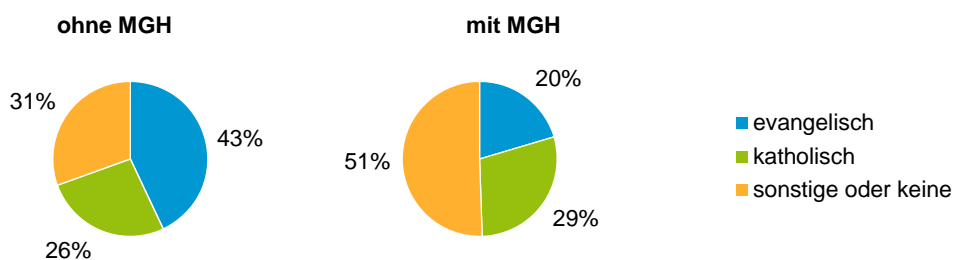

¹ Bezugsland ist bei Ausländern deren Staatsangehörigkeit, bei Deutschen mit Migrationshintergrund die zweite Staatsangehörigkeit oder das Geburtsland

Statistischer Bezirk: 54 Reichelsdorf

Einwohner nach Migrationshintergrund (MGH) 2013 - 2017

Anteil an der Gesamtbevölkerung in %

Einwohner 2017 nach MGH und Altersgruppen

Menschen mit MGH 2017 nach dem Bezugsland

Einwohner 2017 nach MGH und Religionszugehörigkeit

Statistischer Bezirk: 54 Reichelsdorf

Privathaushalte und Personen in Privathaushalten nach dem Migrationshintergrund (MGH)

	Privathaushalte	Personen in Privathaushalten			
		Insgesamt	darunter Kinder unter 18 J.	darunter Personen mit MGH	darunter Kinder unter 18 J. mit MGH
2013	3 804	7 261	1 010	2 898	563
2014	3 826	7 308	1 054	2 996	604
2015	3 876	7 433	1 114	3 197	668
2016	3 882	7 498	1 140	3 280	703
2017	3 951	7 591	1 171	3 481	762
davon ...					
Einpersonenhaushalte nach dem Alter	1 779	1 779	-	647	-
unter 18 Jahre	6	6	-	2	-
18 bis 34 Jahre	323	323	-	155	-
35 bis 64 Jahre	788	788	-	286	-
65 Jahre und älter	662	662	-	204	-
Mehrpersonenhaushalte nach der Zahl der Personen im Haushalt	2 172	5 812	1 171	2 834	762
2 Personen	1 255	2 510	113	939	63
3 Personen	491	1 473	334	760	199
4 u.m. Personen	426	1 829	724	1 135	500
nach dem Haushaltstyp					
Haushalte ohne Kinder	1 185	2 681	-	1 023	-
Haushalte mit Kindern	749	2 601	1 171	1 604	762
darunter allein Erziehende	221	579	304	294	160
sonstige MPH	238	530	-	207	-
nach der Zahl der Kinder im Haushalt					
1 Kind	403	1 172	403	681	247
2 Kinder	283	1 111	566	724	386
3 u.m. Kinder	63	318	202	199	129