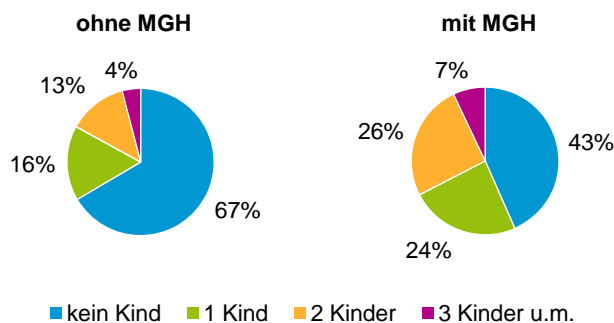

Einwohner in Mehrpersonenhaushalten 2017 nach MGH und Zahl der Kinder im Haushalt