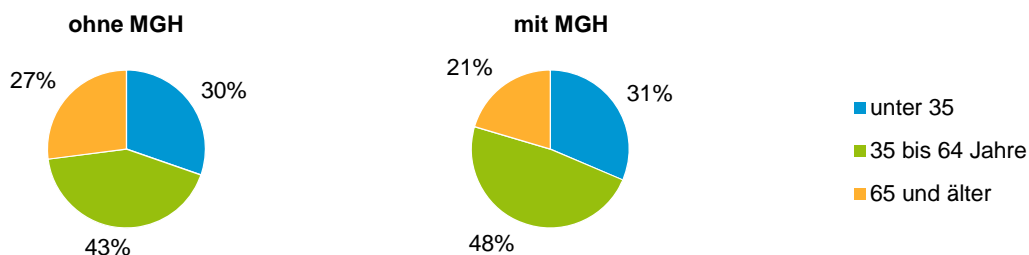

Privathaushalte und Personen in Privathaushalten nach dem Migrationshintergrund (MGH)

	Privathaushalte	Personen in Privathaushalten			
		Insgesamt	darunter Kinder unter 18 J.	darunter Personen mit MGH	darunter Kinder unter 18 J. mit MGH
2013	4 997	8 879	1 316	5 037	1 039
2014	5 059	9 099	1 364	5 268	1 103
2015	5 038	9 096	1 394	5 330	1 124
2016	4 946	9 058	1 388	5 352	1 128
2017	5 055	9 171	1 408	5 500	1 157
davon ...					
Einpersonenhaushalte nach dem Alter	2 717	2 717	-	1 146	-
unter 18 Jahre	4	4	-	2	-
18 bis 34 Jahre	833	833	-	358	-
35 bis 64 Jahre	1 221	1 221	-	552	-
65 Jahre und älter	659	659	-	234	-
Mehrpersonenhaushalte nach der Zahl der Personen im Haushalt	2 338	6 454	1 408	4 354	1 157
2 Personen	1 288	2 576	119	1 341	75
3 Personen	512	1 536	351	1 048	251
4 u.m. Personen	538	2 342	938	1 965	831
nach dem Haushaltstyp					
Haushalte ohne Kinder	1 199	2 742	-	1 526	-
Haushalte mit Kindern	877	3 141	1 408	2 489	1 157
darunter allein Erziehende	222	590	323	425	233
sonstige MPH	262	571	-	339	-
nach der Zahl der Kinder im Haushalt					
1 Kind	465	1 397	465	1 023	343
2 Kinder	316	1 252	632	1 027	531
3 u.m. Kinder	96	492	311	439	283

Kinder unter 18 Jahre nach MGH 2013 - 2017

Einwohner in Mehrpersonenhaushalten 2017 nach MGH und Zahl der Kinder im Haushalt

Statistischer Bezirk: 64 Eberhardshof

Einpersonenhaushalte 2017 nach Migrationshintergrund (MGH) und Alter

Bevölkerung am Ort der Hauptwohnung 2017 nach Migrationshintergrund

- Deutsche ohne MGH
- Deutsche mit MGH
- Ausländer

Quelle: Einwohnermelderegister, MigraPro
Amt für Stadtforschung und Statistik für Nürnberg und Fürth