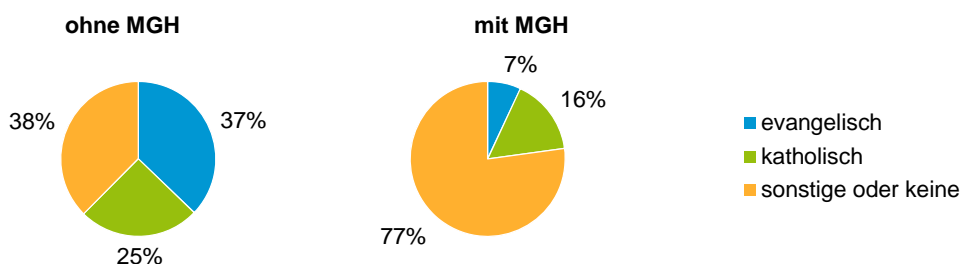

¹ Bezugsland ist bei Ausländern deren Staatsangehörigkeit, bei Deutschen mit Migrationshintergrund die zweite Staatsangehörigkeit oder das Geburtsland

Statistischer Bezirk: 64 Eberhardshof

Einwohner nach Migrationshintergrund (MGH) 2013 - 2017

Anteil an der Gesamtbevölkerung in %

Einwohner 2017 nach MGH und Altersgruppen

Menschen mit MGH 2017 nach dem Bezugsland

Einwohner 2017 nach MGH und Religionszugehörigkeit

Statistischer Bezirk: 64 Eberhardshof

Privathaushalte und Personen in Privathaushalten nach dem Migrationshintergrund (MGH)

	Privathaushalte	Personen in Privathaushalten			
		Insgesamt	darunter Kinder unter 18 J.	darunter Personen mit MGH	darunter Kinder unter 18 J. mit MGH
2013	4 997	8 879	1 316	5 037	1 039
2014	5 059	9 099	1 364	5 268	1 103
2015	5 038	9 096	1 394	5 330	1 124
2016	4 946	9 058	1 388	5 352	1 128
2017	5 055	9 171	1 408	5 500	1 157
davon ...					
Einpersonenhaushalte nach dem Alter	2 717	2 717	-	1 146	-
unter 18 Jahre	4	4	-	2	-
18 bis 34 Jahre	833	833	-	358	-
35 bis 64 Jahre	1 221	1 221	-	552	-
65 Jahre und älter	659	659	-	234	-
Mehrpersonenhaushalte nach der Zahl der Personen im Haushalt	2 338	6 454	1 408	4 354	1 157
2 Personen	1 288	2 576	119	1 341	75
3 Personen	512	1 536	351	1 048	251
4 u.m. Personen	538	2 342	938	1 965	831
nach dem Haushaltstyp					
Haushalte ohne Kinder	1 199	2 742	-	1 526	-
Haushalte mit Kindern	877	3 141	1 408	2 489	1 157
darunter allein Erziehende	222	590	323	425	233
sonstige MPH	262	571	-	339	-
nach der Zahl der Kinder im Haushalt					
1 Kind	465	1 397	465	1 023	343
2 Kinder	316	1 252	632	1 027	531
3 u.m. Kinder	96	492	311	439	283