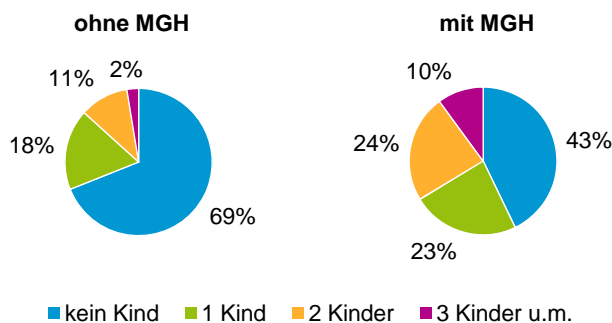

Einwohner in Mehrpersonenhaushalten 2017 nach MGH und Zahl der Kinder im Haushalt