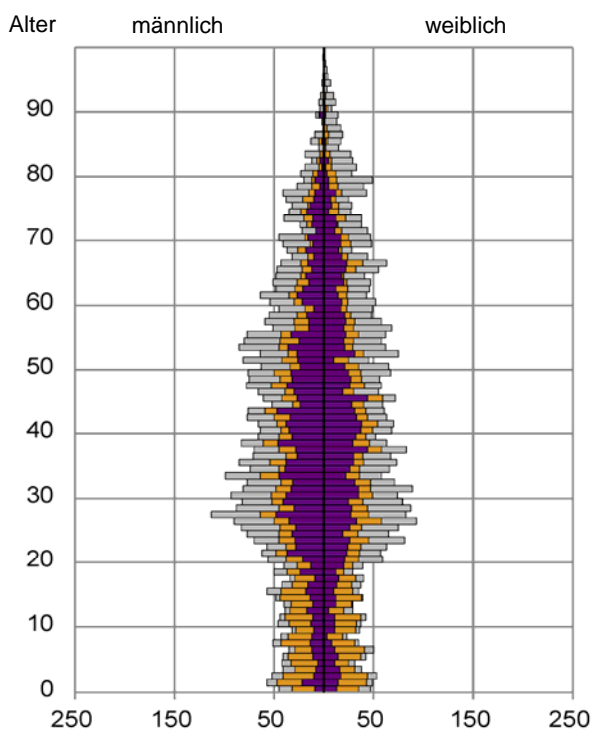

Bevölkerung am Ort der Hauptwohnung 2017 nach Migrationshintergrund

- Deutsche ohne MGH
- Deutsche mit MGH
- Ausländer

Quelle: Einwohnermelderegister, MigraPro
Amt für Stadtforschung und Statistik für Nürnberg und Fürth