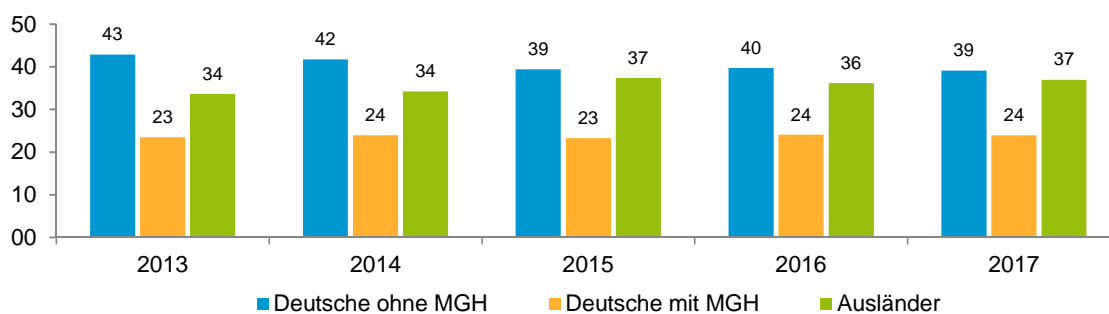

Einwohner nach Migrationshintergrund (MGH) 2013 - 2017

Anteil an der Gesamtbevölkerung in %