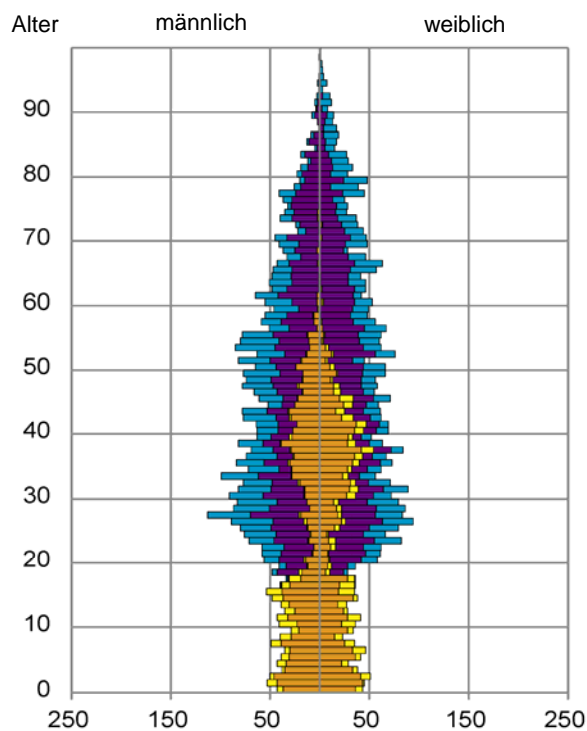

Bevölkerung in Privathaushalten 2017 nach Haushaltstypen

- Paar/Ehepaar mit Kind(ern)
- Alleinerziehende
- Haushalt ohne Kind(er)
- Einpersonenhaushalt

Quelle: Einwohnermelderegister, HHGEN
Amt für Stadtforschung und Statistik für Nürnberg und Fürth

Impressum

Herausgeber:
Stadt Nürnberg
Amt für Stadtforschung und Statistik
für Nürnberg und Fürth
Unschlittplatz 7a
90403 Nürnberg