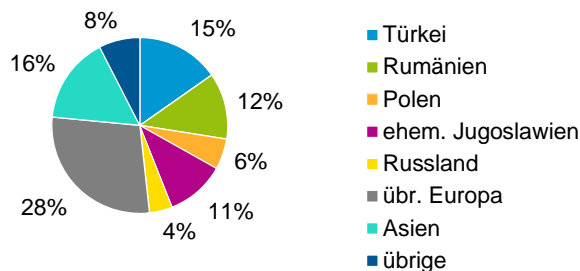

Menschen mit MGH 2017 nach dem Bezugsland