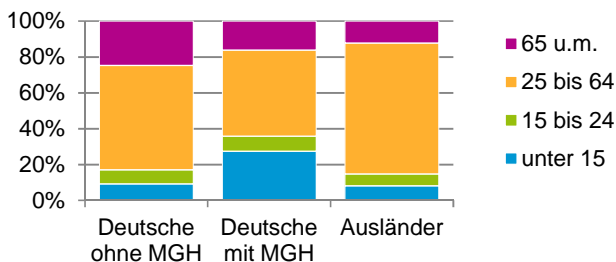

¹ Bezugsland ist bei Ausländern deren Staatsangehörigkeit, bei Deutschen mit Migrationshintergrund die zweite Staatsangehörigkeit oder das Geburtsland

Statistischer Bezirk: 72 Wetzendorf

Einwohner nach Migrationshintergrund (MGH) 2013 - 2017

Anteil an der Gesamtbevölkerung in %

Einwohner 2017 nach MGH und Altersgruppen

Menschen mit MGH 2017 nach dem Bezugsland

Einwohner 2017 nach MGH und Religionszugehörigkeit

Statistischer Bezirk: 72 Wetzendorf