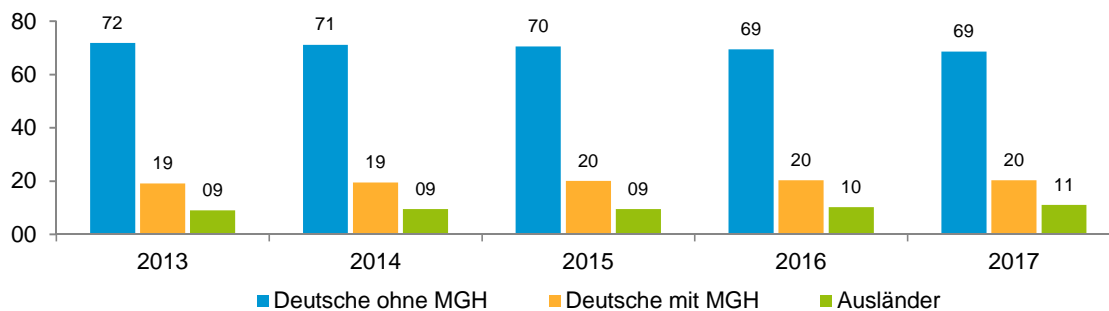

Einwohner nach Migrationshintergrund (MGH) 2013 - 2017

Anteil an der Gesamtbevölkerung in %