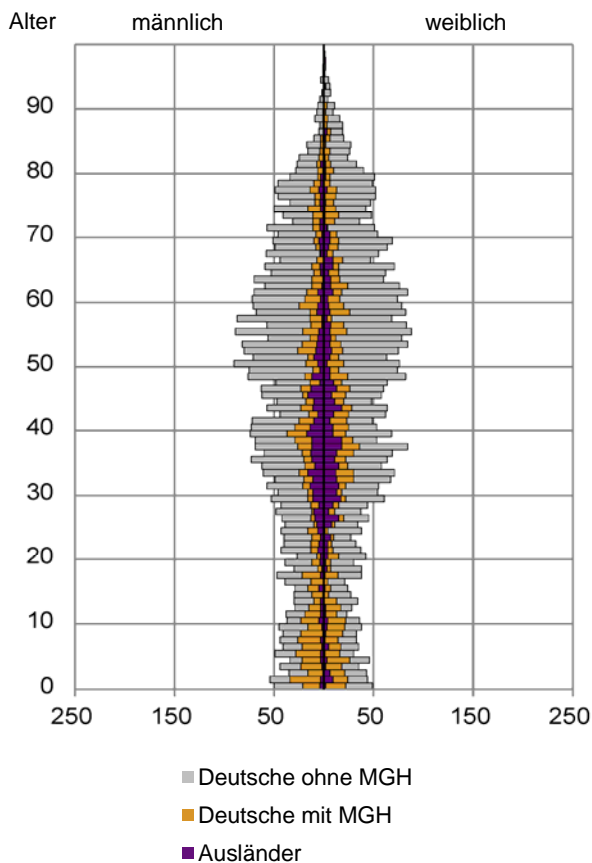

¹ Bezugsland ist bei Ausländern deren Staatsangehörigkeit, bei Deutschen mit Migrationshintergrund die zweite Staatsangehörigkeit oder das Geburtsland

Statistischer Bezirk: 72 Wetzendorf

Einwohner nach Migrationshintergrund (MGH) 2013 - 2017

Kinder unter 18 Jahre nach MGH 2013 - 2017

Einwohner in Mehrpersonenhaushalten 2017 nach MGH und Zahl der Kinder im Haushalt

Statistischer Bezirk: 72 Wetzendorf

Einpersonenhaushalte 2017 nach Migrationshintergrund (MGH) und Alter

Bevölkerung am Ort der Hauptwohnung 2017 nach Migrationshintergrund

Quelle: Einwohnermelderegister, MigraPro
Amt für Stadtforschung und Statistik für Nürnberg und Fürth

Bevölkerung in Privathaushalten 2017 nach Haushaltstypen