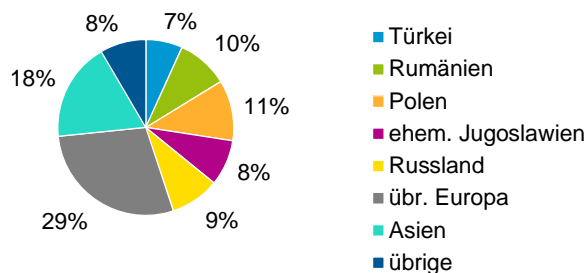

¹ Bezugsland ist bei Ausländern deren Staatsangehörigkeit, bei Deutschen mit Migrationshintergrund die zweite Staatsangehörigkeit oder das Geburtsland

Statistischer Bezirk: 72 Wetzendorf

Einwohner nach Migrationshintergrund (MGH) 2013 - 2017

Anteil an der Gesamtbevölkerung in %

Einwohner 2017 nach MGH und Altersgruppen

Menschen mit MGH 2017 nach dem Bezugsland

Einwohner 2017 nach MGH und Religionszugehörigkeit

Statistischer Bezirk: 72 Wetzendorf