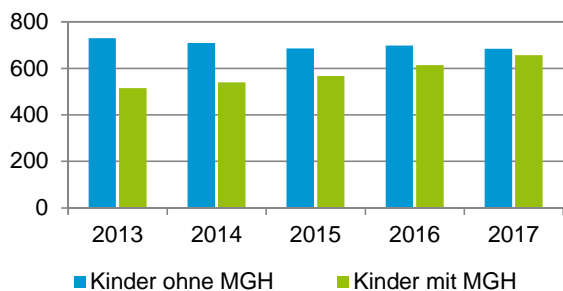

Statistischer Bezirk: 72 Wetzendorf

Privathaushalte und Personen in Privathaushalten nach dem Migrationshintergrund (MGH)

	Privathaushalte	Personen in Privathaushalten			
		Insgesamt	darunter Kinder unter 18 J.	darunter Personen mit MGH	darunter Kinder unter 18 J. mit MGH
2013	4 356	8 697	1 247	2 429	516
2014	4 378	8 738	1 251	2 512	541
2015	4 375	8 715	1 254	2 560	568
2016	4 403	8 865	1 314	2 697	615
2017	4 486	8 983	1 342	2 806	657
davon ...					
Einpersonenhaushalte nach dem Alter	1 830	1 830	-	432	-
unter 18 Jahre	3	3	-	2	-
18 bis 34 Jahre	333	333	-	111	-
35 bis 64 Jahre	895	895	-	197	-
65 Jahre und älter	599	599	-	122	-
Mehrpersonenhaushalte nach der Zahl der Personen im Haushalt	2 656	7 153	1 342	2 374	657
2 Personen	1 489	2 978	73	747	27
3 Personen	644	1 932	396	694	180
4 u.m. Personen	523	2 243	873	933	450
nach dem Haushaltstyp					
Haushalte ohne Kinder	1 578	3 577	-	899	-
Haushalte mit Kindern	871	3 107	1 342	1 331	657
darunter allein Erziehende	127	317	167	110	60
sonstige MPH	207	469	-	144	-
nach der Zahl der Kinder im Haushalt					
1 Kind	484	1 474	484	579	218
2 Kinder	315	1 257	630	549	305
3 u.m. Kinder	72	376	228	203	134

Kinder unter 18 Jahre nach MGH 2013 - 2017