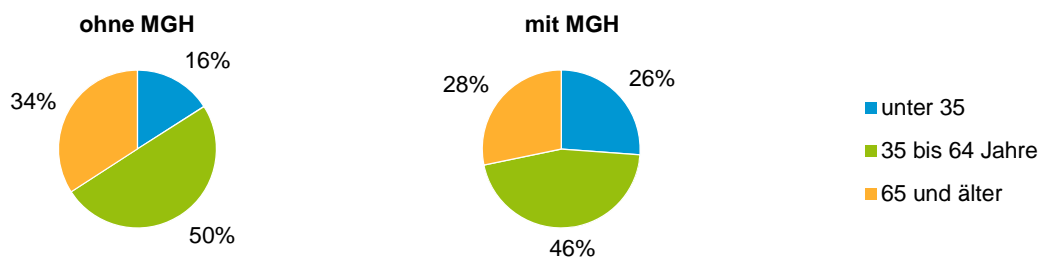

Privathaushalte und Personen in Privathaushalten nach dem Migrationshintergrund (MGH)

	Privathaushalte	Personen in Privathaushalten			
		Insgesamt	darunter Kinder unter 18 J.	darunter Personen mit MGH	darunter Kinder unter 18 J. mit MGH
2013	4 356	8 697	1 247	2 429	516
2014	4 378	8 738	1 251	2 512	541
2015	4 375	8 715	1 254	2 560	568
2016	4 403	8 865	1 314	2 697	615
2017	4 486	8 983	1 342	2 806	657
davon ...					
Einpersonenhaushalte nach dem Alter	1 830	1 830	-	432	-
unter 18 Jahre	3	3	-	2	-
18 bis 34 Jahre	333	333	-	111	-
35 bis 64 Jahre	895	895	-	197	-
65 Jahre und älter	599	599	-	122	-
Mehrpersonenhaushalte nach der Zahl der Personen im Haushalt	2 656	7 153	1 342	2 374	657
2 Personen	1 489	2 978	73	747	27
3 Personen	644	1 932	396	694	180
4 u.m. Personen	523	2 243	873	933	450
nach dem Haushaltstyp					
Haushalte ohne Kinder	1 578	3 577	-	899	-
Haushalte mit Kindern	871	3 107	1 342	1 331	657
darunter allein Erziehende	127	317	167	110	60
sonstige MPH	207	469	-	144	-
nach der Zahl der Kinder im Haushalt					
1 Kind	484	1 474	484	579	218
2 Kinder	315	1 257	630	549	305
3 u.m. Kinder	72	376	228	203	134

Kinder unter 18 Jahre nach MGH 2013 - 2017

Einwohner in Mehrpersonenhaushalten 2017 nach MGH und Zahl der Kinder im Haushalt

Statistischer Bezirk: 72 Wetzendorf

Einpersonenhaushalte 2017 nach Migrationshintergrund (MGH) und Alter

Bevölkerung am Ort der Hauptwohnung 2017 nach Migrationshintergrund

Quelle: Einwohnermelderegister, MigraPro
Amt für Stadtforschung und Statistik für Nürnberg und Fürth

Bevölkerung in Privathaushalten 2017 nach Haushaltstypen