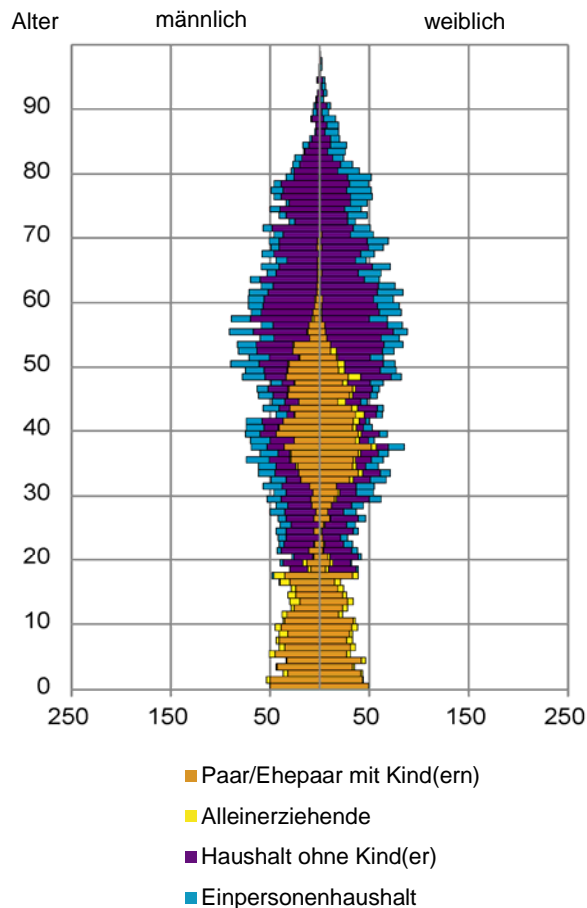

¹ Bezugsland ist bei Ausländern deren Staatsangehörigkeit, bei Deutschen mit Migrationshintergrund die zweite Staatsangehörigkeit oder das Geburtsland

Statistischer Bezirk: 72 Wetzendorf

Einwohner nach Migrationshintergrund (MGH) 2013 - 2017

Kinder unter 18 Jahre nach MGH 2013 - 2017

Einwohner in Mehrpersonenhaushalten 2017 nach MGH und Zahl der Kinder im Haushalt

Statistischer Bezirk: 72 Wetzendorf

Einpersonenhaushalte 2017 nach Migrationshintergrund (MGH) und Alter

Bevölkerung am Ort der Hauptwohnung 2017 nach Migrationshintergrund

Quelle: Einwohnermelderegister, MigraPro
Amt für Stadtforschung und Statistik für Nürnberg und Fürth

Bevölkerung in Privathaushalten 2017 nach Haushaltstypen