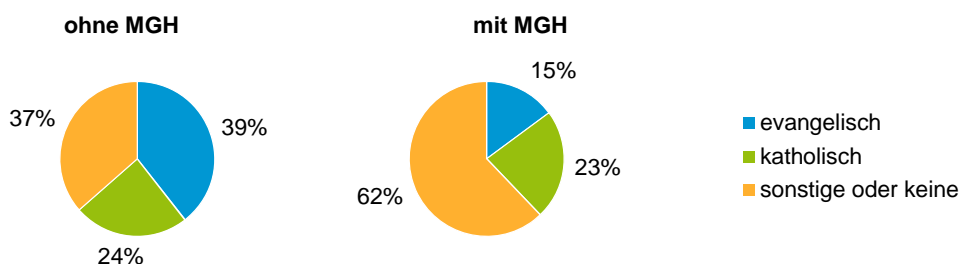

¹ Bezugsland ist bei Ausländern deren Staatsangehörigkeit, bei Deutschen mit Migrationshintergrund die zweite Staatsangehörigkeit oder das Geburtsland

Statistischer Bezirk: 72 Wetzendorf

Einwohner nach Migrationshintergrund (MGH) 2013 - 2017

Anteil an der Gesamtbevölkerung in %

Einwohner 2017 nach MGH und Altersgruppen

Menschen mit MGH 2017 nach dem Bezugsland

Einwohner 2017 nach MGH und Religionszugehörigkeit

Statistischer Bezirk: 72 Wetzendorf

Privathaushalte und Personen in Privathaushalten nach dem Migrationshintergrund (MGH)

	Privathaushalte	Personen in Privathaushalten			
		Insgesamt	darunter Kinder unter 18 J.	darunter Personen mit MGH	darunter Kinder unter 18 J. mit MGH
2013	4 356	8 697	1 247	2 429	516
2014	4 378	8 738	1 251	2 512	541
2015	4 375	8 715	1 254	2 560	568
2016	4 403	8 865	1 314	2 697	615
2017	4 486	8 983	1 342	2 806	657
davon ...					
Einpersonenhaushalte nach dem Alter	1 830	1 830	-	432	-
unter 18 Jahre	3	3	-	2	-
18 bis 34 Jahre	333	333	-	111	-
35 bis 64 Jahre	895	895	-	197	-
65 Jahre und älter	599	599	-	122	-
Mehrpersonenhaushalte nach der Zahl der Personen im Haushalt	2 656	7 153	1 342	2 374	657
2 Personen	1 489	2 978	73	747	27
3 Personen	644	1 932	396	694	180
4 u.m. Personen	523	2 243	873	933	450
nach dem Haushaltstyp					
Haushalte ohne Kinder	1 578	3 577	-	899	-
Haushalte mit Kindern	871	3 107	1 342	1 331	657
darunter allein Erziehende	127	317	167	110	60
sonstige MPH	207	469	-	144	-
nach der Zahl der Kinder im Haushalt					
1 Kind	484	1 474	484	579	218
2 Kinder	315	1 257	630	549	305
3 u.m. Kinder	72	376	228	203	134