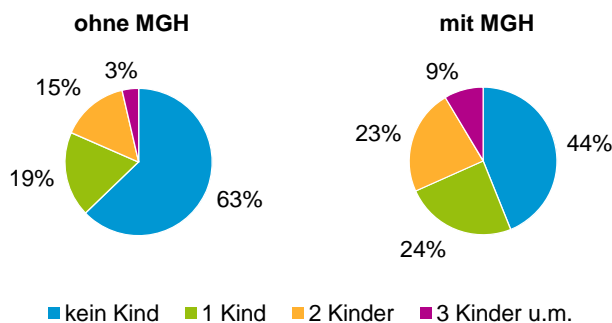

Einwohner in Mehrpersonenhaushalten 2017 nach MGH und Zahl der Kinder im Haushalt