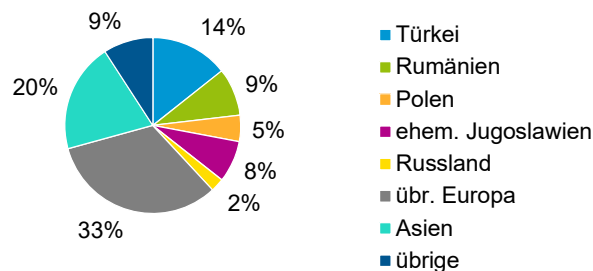

¹ Bezugsland ist bei Ausländern deren Staatsangehörigkeit, bei Deutschen mit Migrationshintergrund die zweite Staatsangehörigkeit oder das Geburtsland

Statistischer Bezirk: 04 Gostenhof

Einwohner nach Migrationshintergrund (MGH) 2014 - 2018

Anteil an der Gesamtbevölkerung in %

Einwohner 2018 nach MGH und Altersgruppen

Menschen mit MGH 2018 nach dem Bezugsland

Einwohner 2018 nach MGH und Religionszugehörigkeit

Statistischer Bezirk: 04 Gostenhof