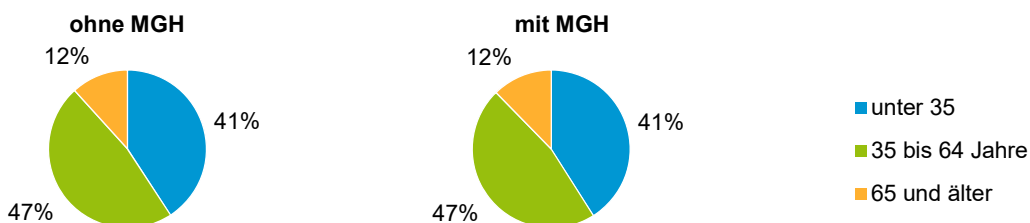

Privathaushalte und Personen in Privathaushalten nach dem Migrationshintergrund (MGH)

	Privathaushalte	Personen in Privathaushalten			
		Insgesamt	darunter Kinder unter 18 J.	darunter Personen mit MGH	darunter Kinder unter 18 J. mit MGH
2014	5 186	9 126	1 456	5 541	1 163
2015	5 339	9 260	1 411	5 594	1 110
2016	5 166	9 241	1 449	5 667	1 148
2017	5 306	9 489	1 528	5 952	1 215
2018	5 227	9 343	1 551	5 892	1 235
davon ...					
Einpersonenhaushalte nach dem Alter	3 060	3 060	-	1 445	-
unter 18 Jahre	5	5	-	2	-
18 bis 34 Jahre	1 247	1 247	-	591	-
35 bis 64 Jahre	1 441	1 441	-	674	-
65 Jahre und älter	367	367	-	178	-
Mehrpersonenhaushalte nach der Zahl der Personen im Haushalt	2 167	6 283	1 551	4 447	1 235
2 Personen	1 095	2 190	125	1 276	86
3 Personen	515	1 545	349	1 082	246
4 u.m. Personen	557	2 548	1 077	2 089	903
nach dem Haushaltstyp					
Haushalte ohne Kinder	961	2 239	-	1 447	-
Haushalte mit Kindern	901	3 348	1 551	2 593	1 235
darunter allein Erziehende	245	674	373	485	272
sonstige MPH	305	696	-	407	-
nach der Zahl der Kinder im Haushalt					
1 Kind	467	1 398	467	1 030	346
2 Kinder	289	1 162	578	873	448
3 u.m. Kinder	145	788	506	690	441

Kinder unter 18 Jahre nach MGH 2014 - 2018

Einwohner in Mehrpersonenhaushalten 2018 nach MGH und Zahl der Kinder im Haushalt

Statistischer Bezirk: 04 Gostenhof

Einpersonenhaushalte 2018 nach Migrationshintergrund (MGH) und Alter

Bevölkerung am Ort der Hauptwohnung 2018 nach Migrationshintergrund

- Deutsche ohne MGH
- Deutsche mit MGH
- Ausländer

Quelle: Einwohnermelderegister, MigraPro
Amt für Stadtforschung und Statistik für Nürnberg und Fürth