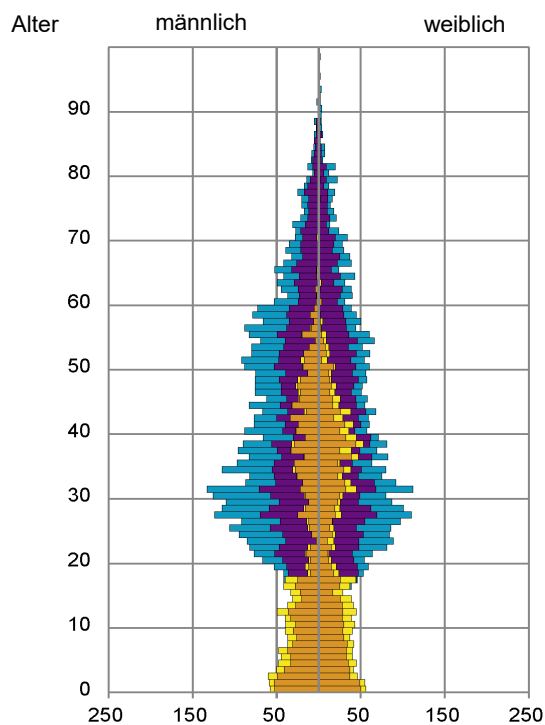

Bevölkerung in Privathaushalten 2018 nach Haushaltstypen

- Paar/Ehepaar mit Kind(ern)
- Alleinerziehende
- Haushalt ohne Kind(er)
- Einpersonenhaushalt

Quelle: Einwohnermelderegister, HHGEN
Amt für Stadtforschung und Statistik für Nürnberg und Fürth

Impressum

Herausgeber:
Stadt Nürnberg
Amt für Stadtforschung und Statistik
für Nürnberg und Fürth
Unschlittplatz 7a
90403 Nürnberg