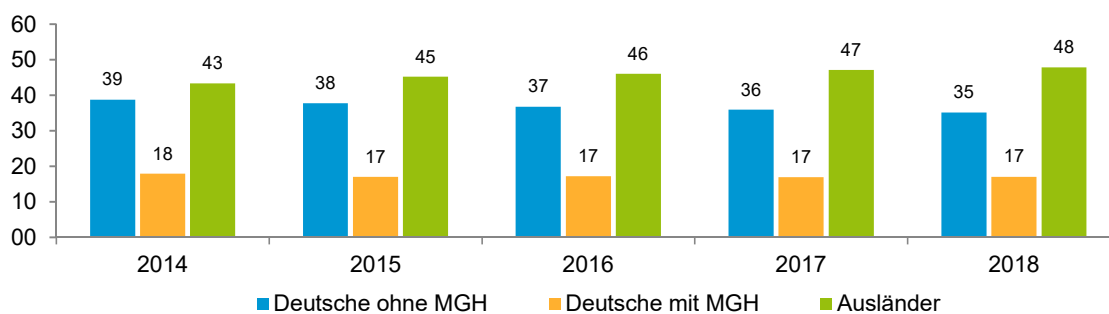

Einwohner nach Migrationshintergrund (MGH) 2014 - 2018

Anteil an der Gesamtbevölkerung in %