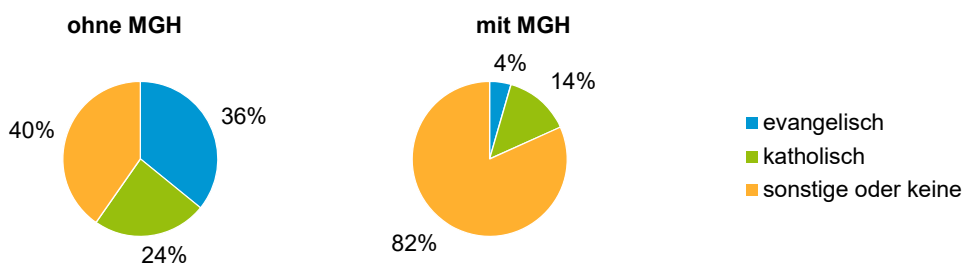

¹ Bezugsland ist bei Ausländern deren Staatsangehörigkeit, bei Deutschen mit Migrationshintergrund die zweite Staatsangehörigkeit oder das Geburtsland

Statistischer Bezirk: 04 Gostenhof

Einwohner nach Migrationshintergrund (MGH) 2014 - 2018

Anteil an der Gesamtbevölkerung in %

Einwohner 2018 nach MGH und Altersgruppen

Menschen mit MGH 2018 nach dem Bezugsland

Einwohner 2018 nach MGH und Religionszugehörigkeit

Statistischer Bezirk: 04 Gostenhof

Privathaushalte und Personen in Privathaushalten nach dem Migrationshintergrund (MGH)

	Privathaushalte	Personen in Privathaushalten			
		Insgesamt	darunter Kinder unter 18 J.	darunter Personen mit MGH	darunter Kinder unter 18 J. mit MGH
2014	5 186	9 126	1 456	5 541	1 163
2015	5 339	9 260	1 411	5 594	1 110
2016	5 166	9 241	1 449	5 667	1 148
2017	5 306	9 489	1 528	5 952	1 215
2018	5 227	9 343	1 551	5 892	1 235
davon ...					
Einpersonenhaushalte nach dem Alter	3 060	3 060	-	1 445	-
unter 18 Jahre	5	5	-	2	-
18 bis 34 Jahre	1 247	1 247	-	591	-
35 bis 64 Jahre	1 441	1 441	-	674	-
65 Jahre und älter	367	367	-	178	-
Mehrpersonenhaushalte nach der Zahl der Personen im Haushalt	2 167	6 283	1 551	4 447	1 235
2 Personen	1 095	2 190	125	1 276	86
3 Personen	515	1 545	349	1 082	246
4 u.m. Personen	557	2 548	1 077	2 089	903
nach dem Haushaltstyp					
Haushalte ohne Kinder	961	2 239	-	1 447	-
Haushalte mit Kindern	901	3 348	1 551	2 593	1 235
darunter allein Erziehende	245	674	373	485	272
sonstige MPH	305	696	-	407	-
nach der Zahl der Kinder im Haushalt					
1 Kind	467	1 398	467	1 030	346
2 Kinder	289	1 162	578	873	448
3 u.m. Kinder	145	788	506	690	441