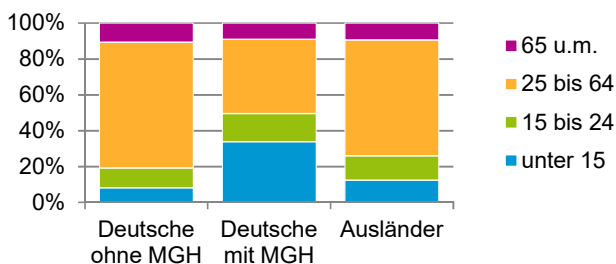

¹ Bezugsland ist bei Ausländern deren Staatsangehörigkeit, bei Deutschen mit Migrationshintergrund die zweite Staatsangehörigkeit oder das Geburtsland

Statistischer Bezirk: 04 Gostenhof

Einwohner nach Migrationshintergrund (MGH) 2014 - 2018

Anteil an der Gesamtbevölkerung in %

Einwohner 2018 nach MGH und Altersgruppen

Menschen mit MGH 2018 nach dem Bezugsland

Einwohner 2018 nach MGH und Religionszugehörigkeit

Statistischer Bezirk: 04 Gostenhof