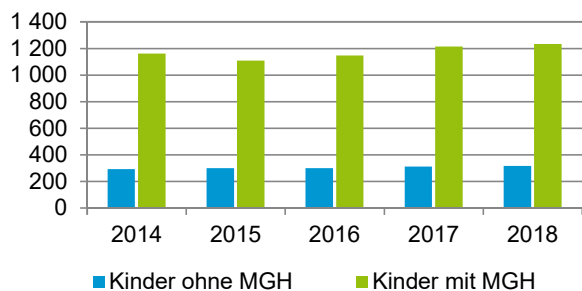

Statistischer Bezirk: 04 Gostenhof

Privathaushalte und Personen in Privathaushalten nach dem Migrationshintergrund (MGH)

	Privathaushalte	Personen in Privathaushalten			
		Insgesamt	darunter Kinder unter 18 J.	darunter Personen mit MGH	darunter Kinder unter 18 J. mit MGH
2014	5 186	9 126	1 456	5 541	1 163
2015	5 339	9 260	1 411	5 594	1 110
2016	5 166	9 241	1 449	5 667	1 148
2017	5 306	9 489	1 528	5 952	1 215
2018	5 227	9 343	1 551	5 892	1 235
davon ...					
Einpersonenhaushalte nach dem Alter	3 060	3 060	-	1 445	-
unter 18 Jahre	5	5	-	2	-
18 bis 34 Jahre	1 247	1 247	-	591	-
35 bis 64 Jahre	1 441	1 441	-	674	-
65 Jahre und älter	367	367	-	178	-
Mehrpersonenhaushalte nach der Zahl der Personen im Haushalt	2 167	6 283	1 551	4 447	1 235
2 Personen	1 095	2 190	125	1 276	86
3 Personen	515	1 545	349	1 082	246
4 u.m. Personen	557	2 548	1 077	2 089	903
nach dem Haushaltstyp					
Haushalte ohne Kinder	961	2 239	-	1 447	-
Haushalte mit Kindern	901	3 348	1 551	2 593	1 235
darunter allein Erziehende	245	674	373	485	272
sonstige MPH	305	696	-	407	-
nach der Zahl der Kinder im Haushalt					
1 Kind	467	1 398	467	1 030	346
2 Kinder	289	1 162	578	873	448
3 u.m. Kinder	145	788	506	690	441

Kinder unter 18 Jahre nach MGH 2014 - 2018