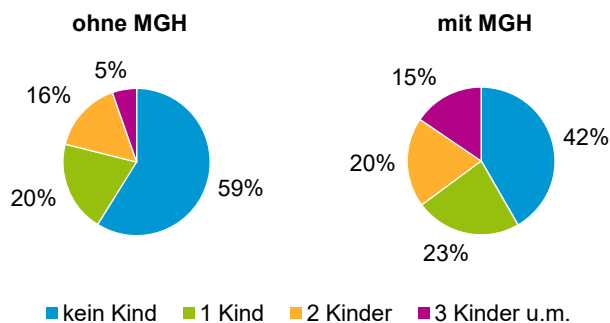

¹ Bezugsland ist bei Ausländern deren Staatsangehörigkeit, bei Deutschen mit Migrationshintergrund die zweite Staatsangehörigkeit oder das Geburtsland

Statistischer Bezirk: 04 Gostenhof

Einwohner nach Migrationshintergrund (MGH) 2014 - 2018

Anteil an der Gesamtbevölkerung in %

Einwohner 2018 nach MGH und Altersgruppen

Menschen mit MGH 2018 nach dem Bezugsland

Einwohner 2018 nach MGH und Religionszugehörigkeit

Statistischer Bezirk: 04 Gostenhof

Privathaushalte und Personen in Privathaushalten nach dem Migrationshintergrund (MGH)

	Privathaushalte	Personen in Privathaushalten			
		Insgesamt	darunter Kinder unter 18 J.	darunter Personen mit MGH	darunter Kinder unter 18 J. mit MGH
2014	5 186	9 126	1 456	5 541	1 163
2015	5 339	9 260	1 411	5 594	1 110
2016	5 166	9 241	1 449	5 667	1 148
2017	5 306	9 489	1 528	5 952	1 215
2018	5 227	9 343	1 551	5 892	1 235
davon ...					
Einpersonenhaushalte nach dem Alter	3 060	3 060	-	1 445	-
unter 18 Jahre	5	5	-	2	-
18 bis 34 Jahre	1 247	1 247	-	591	-
35 bis 64 Jahre	1 441	1 441	-	674	-
65 Jahre und älter	367	367	-	178	-
Mehrpersonenhaushalte nach der Zahl der Personen im Haushalt	2 167	6 283	1 551	4 447	1 235
2 Personen	1 095	2 190	125	1 276	86
3 Personen	515	1 545	349	1 082	246
4 u.m. Personen	557	2 548	1 077	2 089	903
nach dem Haushaltstyp					
Haushalte ohne Kinder	961	2 239	-	1 447	-
Haushalte mit Kindern	901	3 348	1 551	2 593	1 235
darunter allein Erziehende	245	674	373	485	272
sonstige MPH	305	696	-	407	-
nach der Zahl der Kinder im Haushalt					
1 Kind	467	1 398	467	1 030	346
2 Kinder	289	1 162	578	873	448
3 u.m. Kinder	145	788	506	690	441

Kinder unter 18 Jahre nach MGH 2014 - 2018

Einwohner in Mehrpersonenhaushalten 2018 nach MGH und Zahl der Kinder im Haushalt

Statistischer Bezirk: 04 Gostenhof

Einpersonenhaushalte 2018 nach Migrationshintergrund (MGH) und Alter