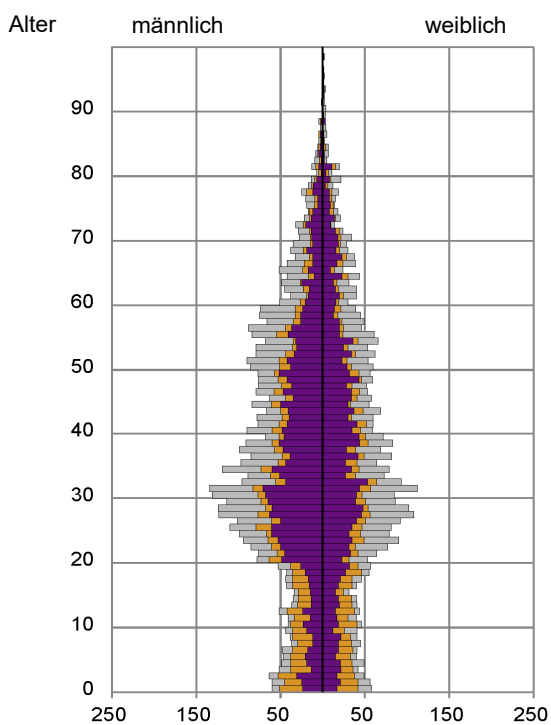

¹ Bezugsland ist bei Ausländern deren Staatsangehörigkeit, bei Deutschen mit Migrationshintergrund die zweite Staatsangehörigkeit oder das Geburtsland

Statistischer Bezirk: 04 Gostenhof

Einwohner nach Migrationshintergrund (MGH) 2014 - 2018

Kinder unter 18 Jahre nach MGH 2014 - 2018

Einwohner in Mehrpersonenhaushalten 2018 nach MGH und Zahl der Kinder im Haushalt

Statistischer Bezirk: 04 Gostenhof

Einpersonenhaushalte 2018 nach Migrationshintergrund (MGH) und Alter

Bevölkerung am Ort der Hauptwohnung 2018 nach Migrationshintergrund

- Deutsche ohne MGH
- Deutsche mit MGH
- Ausländer

Quelle: Einwohnermelderegister, MigraPro
Amt für Stadtforschung und Statistik für Nürnberg und Fürth