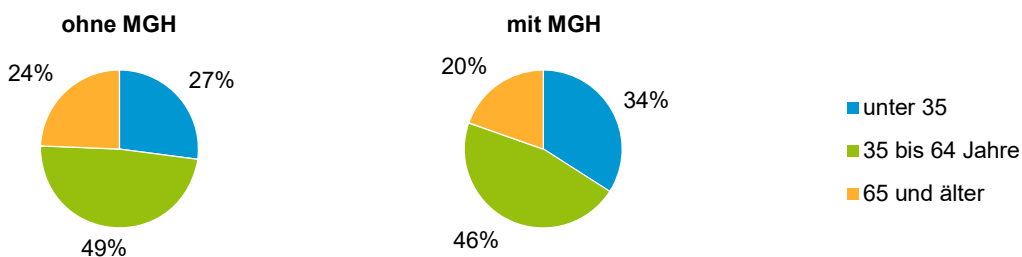

Anteil an der Gesamtbevölkerung in %

Einwohner 2018 nach MGH und Altersgruppen

Menschen mit MGH 2018 nach dem Bezugsland

Einwohner 2018 nach MGH und Religionszugehörigkeit

Statistischer Bezirk: 05 Himpfelshof

Privathaushalte und Personen in Privathaushalten nach dem Migrationshintergrund (MGH)

	Privathaushalte	Personen in Privathaushalten			
		Insgesamt	darunter Kinder unter 18 J.	darunter Personen mit MGH	darunter Kinder unter 18 J. mit MGH
2014	3 606	6 048	770	2 333	427
2015	3 632	6 093	794	2 428	455
2016	3 616	6 184	820	2 515	485
2017	3 564	6 080	814	2 517	485
2018	3 553	6 077	820	2 536	480
davon ...					
Einpersonenhaushalte	2 067	2 067	-	667	-
<u>nach dem Alter</u>					
unter 18 Jahre	3	3	-	2	-
18 bis 34 Jahre	603	603	-	225	-
35 bis 64 Jahre	989	989	-	309	-
65 Jahre und älter	472	472	-	131	-
Mehrpersonenhaushalte	1 486	4 010	820	1 869	480
<u>nach der Zahl der Personen im Haushalt</u>					
2 Personen	868	1 736	56	638	28
3 Personen	314	942	204	440	101
4 u.m. Personen	304	1 332	560	791	351
<u>nach dem Haushaltstyp</u>					
Haushalte ohne Kinder	832	1 857	-	736	-
Haushalte mit Kindern	503	1 821	820	991	480
darunter allein Erziehende	98	256	129	126	64
sonstige MPH	151	332	-	142	-
<u>nach der Zahl der Kinder im Haushalt</u>					
1 Kind	262	774	262	389	137
2 Kinder	189	765	378	429	230
3 u.m. Kinder	52	282	180	173	113

Kinder unter 18 Jahre nach MGH 2014 - 2018

Einwohner in Mehrpersonenhaushalten 2018 nach MGH und Zahl der Kinder im Haushalt

Statistischer Bezirk: 05 Himpfelshof

Einpersonenhaushalte 2018 nach Migrationshintergrund (MGH) und Alter

Bevölkerung am Ort der Hauptwohnung 2018 nach Migrationshintergrund

- Deutsche ohne MGH
- Deutsche mit MGH
- Ausländer

Quelle: Einwohnermelderegister, MigraPro
Amt für Stadtforschung und Statistik für Nürnberg und Fürth