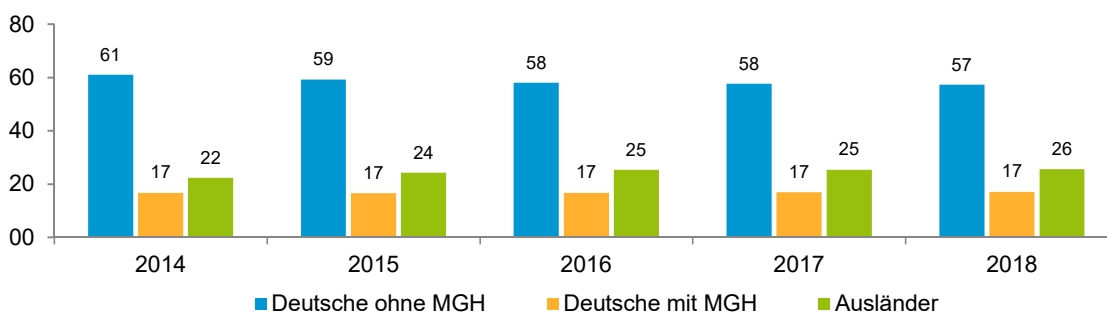

Einwohner nach Migrationshintergrund (MGH) 2014 - 2018

Anteil an der Gesamtbevölkerung in %