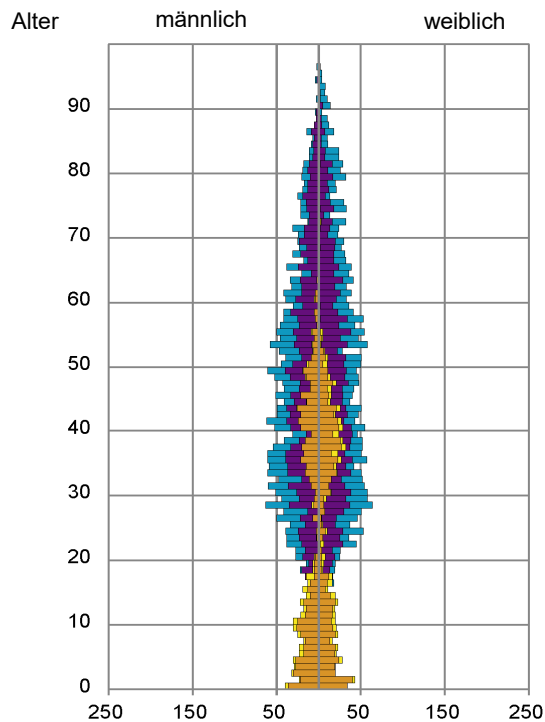

Bevölkerung in Privathaushalten 2018 nach Haushaltstypen

- Paar/Ehepaar mit Kind(ern)
- Alleinerziehende
- Haushalt ohne Kind(er)
- Einpersonenhaushalt

Quelle: Einwohnermelderegister, HHGEN
Amt für Stadtforschung und Statistik für Nürnberg und Fürth

Impressum

Herausgeber:
Stadt Nürnberg
Amt für Stadtforschung und Statistik
für Nürnberg und Fürth
Unschlittplatz 7a
90403 Nürnberg