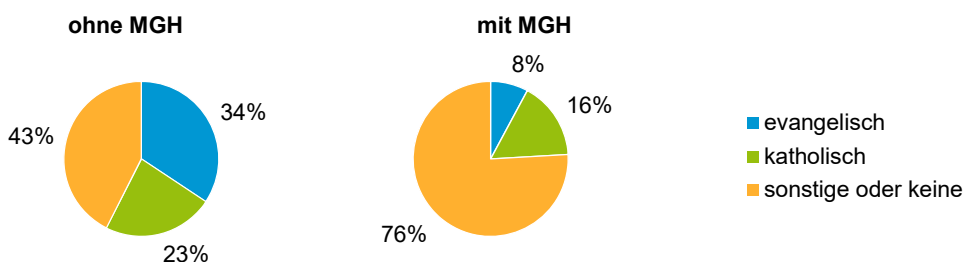

¹ Bezugsland ist bei Ausländern deren Staatsangehörigkeit, bei Deutschen mit Migrationshintergrund die zweite Staatsangehörigkeit oder das Geburtsland

Statistischer Bezirk: 05 Himpfelshof

Einwohner nach Migrationshintergrund (MGH) 2014 - 2018

Anteil an der Gesamtbevölkerung in %

Einwohner 2018 nach MGH und Altersgruppen

Menschen mit MGH 2018 nach dem Bezugsland

Einwohner 2018 nach MGH und Religionszugehörigkeit

Statistischer Bezirk: 05 Himpfelshof

Privathaushalte und Personen in Privathaushalten nach dem Migrationshintergrund (MGH)

	Privathaushalte	Personen in Privathaushalten			
		Insgesamt	darunter Kinder unter 18 J.	darunter Personen mit MGH	darunter Kinder unter 18 J. mit MGH
2014	3 606	6 048	770	2 333	427
2015	3 632	6 093	794	2 428	455
2016	3 616	6 184	820	2 515	485
2017	3 564	6 080	814	2 517	485
2018	3 553	6 077	820	2 536	480
davon ...					
Einpersonenhaushalte	2 067	2 067	-	667	-
<u>nach dem Alter</u>					
unter 18 Jahre	3	3	-	2	-
18 bis 34 Jahre	603	603	-	225	-
35 bis 64 Jahre	989	989	-	309	-
65 Jahre und älter	472	472	-	131	-
Mehrpersonenhaushalte	1 486	4 010	820	1 869	480
<u>nach der Zahl der Personen im Haushalt</u>					
2 Personen	868	1 736	56	638	28
3 Personen	314	942	204	440	101
4 u.m. Personen	304	1 332	560	791	351
<u>nach dem Haushaltstyp</u>					
Haushalte ohne Kinder	832	1 857	-	736	-
Haushalte mit Kindern	503	1 821	820	991	480
darunter allein Erziehende	98	256	129	126	64
sonstige MPH	151	332	-	142	-
<u>nach der Zahl der Kinder im Haushalt</u>					
1 Kind	262	774	262	389	137
2 Kinder	189	765	378	429	230
3 u.m. Kinder	52	282	180	173	113