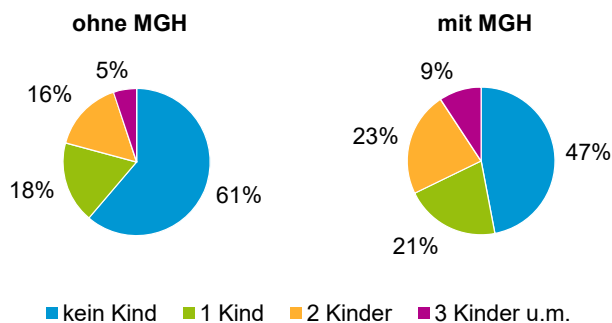

Einwohner in Mehrpersonenhaushalten 2018 nach MGH und Zahl der Kinder im Haushalt