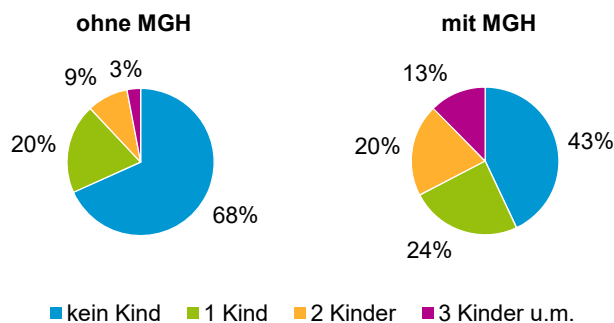

¹ Bezugsland ist bei Ausländern deren Staatsangehörigkeit, bei Deutschen mit Migrationshintergrund die zweite Staatsangehörigkeit oder das Geburtsland

Statistischer Bezirk: 10 Ludwigsfeld

Einwohner nach Migrationshintergrund (MGH) 2014 - 2018

Anteil an der Gesamtbevölkerung in %

Einwohner 2018 nach MGH und Altersgruppen

Menschen mit MGH 2018 nach dem Bezugsland

Einwohner 2018 nach MGH und Religionszugehörigkeit

Statistischer Bezirk: 10 Ludwigsfeld

Privathaushalte und Personen in Privathaushalten nach dem Migrationshintergrund (MGH)

	Privathaushalte	Personen in Privathaushalten			
		Insgesamt	darunter Kinder unter 18 J.	darunter Personen mit MGH	darunter Kinder unter 18 J. mit MGH
2014	6 194	10 774	1 571	5 081	1 143
2015	6 323	10 965	1 596	5 265	1 176
2016	6 312	11 030	1 598	5 376	1 197
2017	6 390	11 141	1 587	5 561	1 202
2018	6 413	11 130	1 616	5 745	1 233
davon ...					
Einpersonenhaushalte nach dem Alter	3 593	3 593	-	1 270	-
unter 18 Jahre	6	6	-	3	-
18 bis 34 Jahre	1 324	1 324	-	506	-
35 bis 64 Jahre	1 477	1 477	-	543	-
65 Jahre und älter	786	786	-	218	-
Mehrpersonenhaushalte nach der Zahl der Personen im Haushalt	2 820	7 537	1 616	4 475	1 233
2 Personen	1 671	3 342	205	1 500	124
3 Personen	628	1 884	439	1 153	294
4 u.m. Personen	521	2 311	972	1 822	815
nach dem Haushaltstyp					
Haushalte ohne Kinder	1 445	3 243	-	1 540	-
Haushalte mit Kindern	1 026	3 523	1 616	2 551	1 233
darunter allein Erziehende	348	895	486	597	329
sonstige MPH	349	771	-	384	-
nach der Zahl der Kinder im Haushalt					
1 Kind	600	1 694	600	1 090	401
2 Kinder	301	1 184	602	907	472
3 u.m. Kinder	125	645	414	554	360

Kinder unter 18 Jahre nach MGH 2014 - 2018

Einwohner in Mehrpersonenhaushalten 2018 nach MGH und Zahl der Kinder im Haushalt

Statistischer Bezirk: 10 Ludwigsfeld

Einpersonenhaushalte 2018 nach Migrationshintergrund (MGH) und Alter