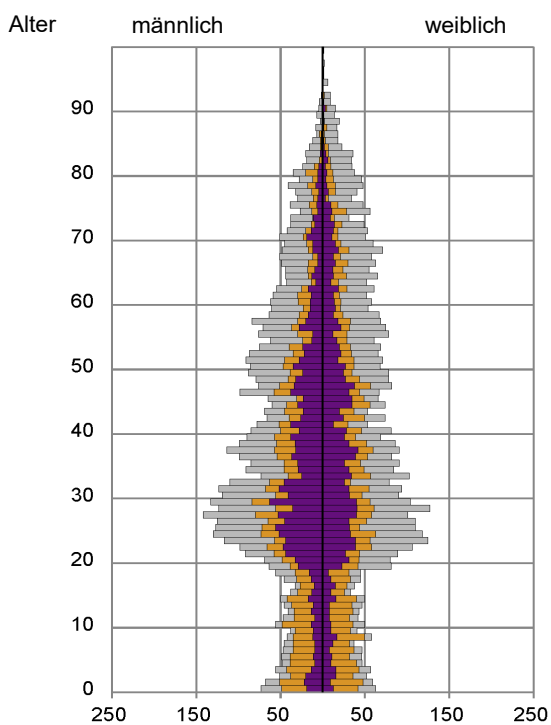

¹ Bezugsland ist bei Ausländern deren Staatsangehörigkeit, bei Deutschen mit Migrationshintergrund die zweite Staatsangehörigkeit oder das Geburtsland

Statistischer Bezirk: 10 Ludwigsfeld

Einwohner nach Migrationshintergrund (MGH) 2014 - 2018

Anteil an der Gesamtbevölkerung in %

Einwohner 2018 nach MGH und Altersgruppen

Menschen mit MGH 2018 nach dem Bezugsland

Einwohner 2018 nach MGH und Religionszugehörigkeit

Statistischer Bezirk: 10 Ludwigsfeld

Kinder unter 18 Jahre nach MGH 2014 - 2018

Einwohner in Mehrpersonenhaushalten 2018 nach MGH und Zahl der Kinder im Haushalt

Statistischer Bezirk: 10 Ludwigsfeld

Einpersonenhaushalte 2018 nach Migrationshintergrund (MGH) und Alter

Bevölkerung am Ort der Hauptwohnung 2018 nach Migrationshintergrund

- Deutsche ohne MGH
- Deutsche mit MGH
- Ausländer

Quelle: Einwohnermelderegister, MigraPro
Amt für Stadtforschung und Statistik für Nürnberg und Fürth