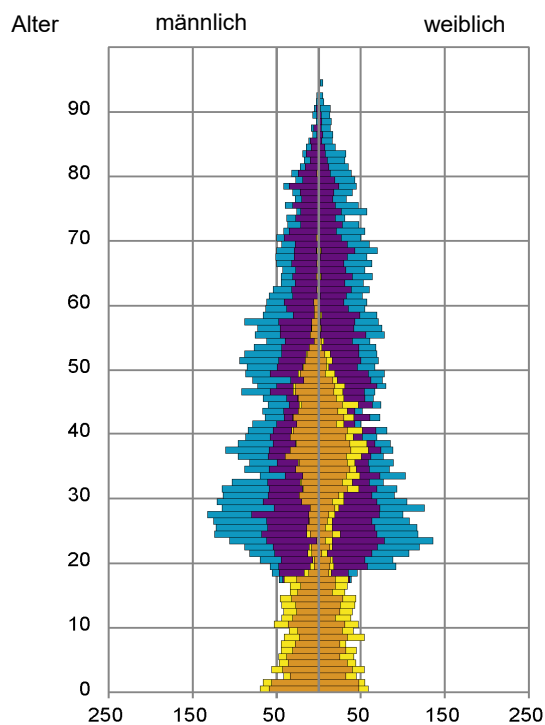

Bevölkerung in Privathaushalten 2018 nach Haushaltstypen

- Paar/Ehepaar mit Kind(ern)
- Alleinerziehende
- Haushalt ohne Kind(er)
- Einpersonenhaushalt

Quelle: Einwohnermelderegister, HHGEN
Amt für Stadtforschung und Statistik für Nürnberg und Fürth

Impressum

Herausgeber:
Stadt Nürnberg
Amt für Stadtforschung und Statistik
für Nürnberg und Fürth
Unschlittplatz 7a
90403 Nürnberg