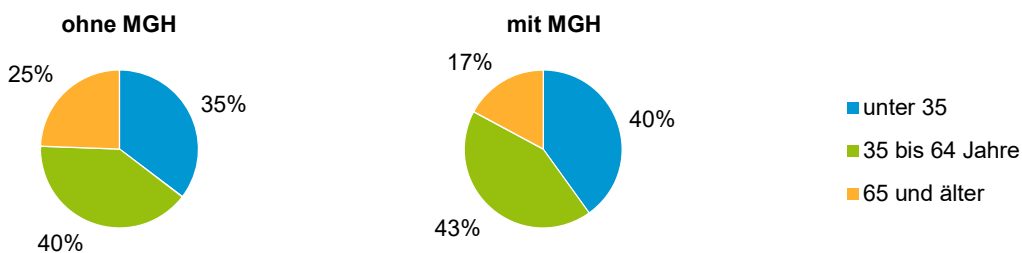

Privathaushalte und Personen in Privathaushalten nach dem Migrationshintergrund (MGH)

	Privathaushalte	Personen in Privathaushalten			
		Insgesamt	darunter Kinder unter 18 J.	darunter Personen mit MGH	darunter Kinder unter 18 J. mit MGH
2014	6 194	10 774	1 571	5 081	1 143
2015	6 323	10 965	1 596	5 265	1 176
2016	6 312	11 030	1 598	5 376	1 197
2017	6 390	11 141	1 587	5 561	1 202
2018	6 413	11 130	1 616	5 745	1 233
davon ...					
Einpersonenhaushalte nach dem Alter	3 593	3 593	-	1 270	-
unter 18 Jahre	6	6	-	3	-
18 bis 34 Jahre	1 324	1 324	-	506	-
35 bis 64 Jahre	1 477	1 477	-	543	-
65 Jahre und älter	786	786	-	218	-
Mehrpersonenhaushalte nach der Zahl der Personen im Haushalt	2 820	7 537	1 616	4 475	1 233
2 Personen	1 671	3 342	205	1 500	124
3 Personen	628	1 884	439	1 153	294
4 u.m. Personen	521	2 311	972	1 822	815
nach dem Haushaltstyp					
Haushalte ohne Kinder	1 445	3 243	-	1 540	-
Haushalte mit Kindern	1 026	3 523	1 616	2 551	1 233
darunter allein Erziehende	348	895	486	597	329
sonstige MPH	349	771	-	384	-
nach der Zahl der Kinder im Haushalt					
1 Kind	600	1 694	600	1 090	401
2 Kinder	301	1 184	602	907	472
3 u.m. Kinder	125	645	414	554	360

Kinder unter 18 Jahre nach MGH 2014 - 2018

Einwohner in Mehrpersonenhaushalten 2018 nach MGH und Zahl der Kinder im Haushalt

Statistischer Bezirk: 10 Ludwigsfeld

Einpersonenhaushalte 2018 nach Migrationshintergrund (MGH) und Alter

Bevölkerung am Ort der Hauptwohnung 2018 nach Migrationshintergrund

- Deutsche ohne MGH
- Deutsche mit MGH
- Ausländer

Quelle: Einwohnermelderegister, MigraPro
Amt für Stadtforschung und Statistik für Nürnberg und Fürth