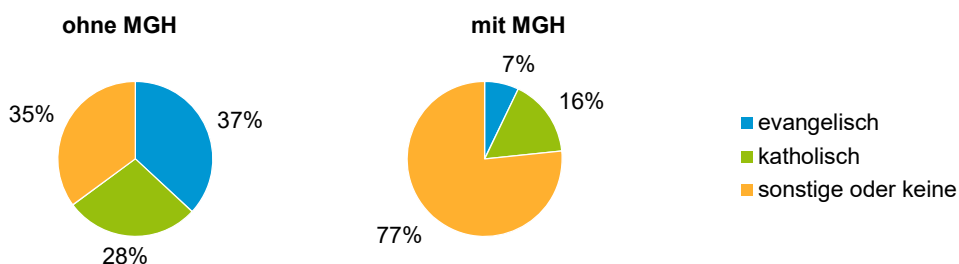

¹ Bezugsland ist bei Ausländern deren Staatsangehörigkeit, bei Deutschen mit Migrationshintergrund die zweite Staatsangehörigkeit oder das Geburtsland

Statistischer Bezirk: 10 Ludwigsfeld

Einwohner nach Migrationshintergrund (MGH) 2014 - 2018

Anteil an der Gesamtbevölkerung in %

Einwohner 2018 nach MGH und Altersgruppen

Menschen mit MGH 2018 nach dem Bezugsland

Einwohner 2018 nach MGH und Religionszugehörigkeit

Statistischer Bezirk: 10 Ludwigsfeld

Privathaushalte und Personen in Privathaushalten nach dem Migrationshintergrund (MGH)

	Privathaushalte	Personen in Privathaushalten			
		Insgesamt	darunter Kinder unter 18 J.	darunter Personen mit MGH	darunter Kinder unter 18 J. mit MGH
2014	6 194	10 774	1 571	5 081	1 143
2015	6 323	10 965	1 596	5 265	1 176
2016	6 312	11 030	1 598	5 376	1 197
2017	6 390	11 141	1 587	5 561	1 202
2018	6 413	11 130	1 616	5 745	1 233
davon ...					
Einpersonenhaushalte nach dem Alter	3 593	3 593	-	1 270	-
unter 18 Jahre	6	6	-	3	-
18 bis 34 Jahre	1 324	1 324	-	506	-
35 bis 64 Jahre	1 477	1 477	-	543	-
65 Jahre und älter	786	786	-	218	-
Mehrpersonenhaushalte nach der Zahl der Personen im Haushalt	2 820	7 537	1 616	4 475	1 233
2 Personen	1 671	3 342	205	1 500	124
3 Personen	628	1 884	439	1 153	294
4 u.m. Personen	521	2 311	972	1 822	815
nach dem Haushaltstyp					
Haushalte ohne Kinder	1 445	3 243	-	1 540	-
Haushalte mit Kindern	1 026	3 523	1 616	2 551	1 233
darunter allein Erziehende	348	895	486	597	329
sonstige MPH	349	771	-	384	-
nach der Zahl der Kinder im Haushalt					
1 Kind	600	1 694	600	1 090	401
2 Kinder	301	1 184	602	907	472
3 u.m. Kinder	125	645	414	554	360