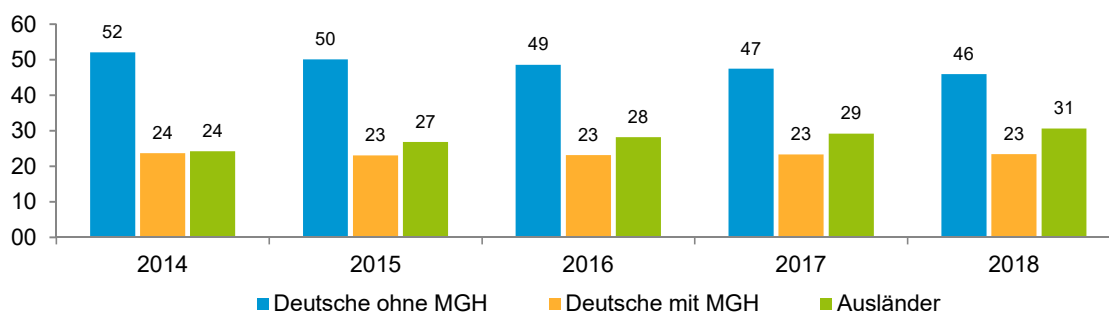

Einwohner nach Migrationshintergrund (MGH) 2014 - 2018

Anteil an der Gesamtbevölkerung in %