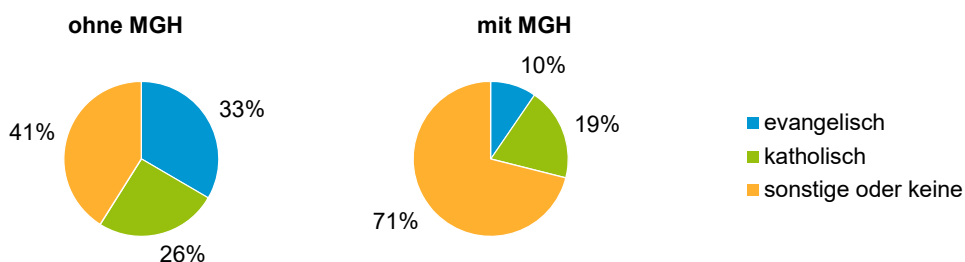

¹ Bezugsland ist bei Ausländern deren Staatsangehörigkeit, bei Deutschen mit Migrationshintergrund die zweite Staatsangehörigkeit oder das Geburtsland

Statistischer Bezirk: 12 Guntherstraße

Einwohner nach Migrationshintergrund (MGH) 2014 - 2018

Anteil an der Gesamtbevölkerung in %

Einwohner 2018 nach MGH und Altersgruppen

Menschen mit MGH 2018 nach dem Bezugsland

Einwohner 2018 nach MGH und Religionszugehörigkeit

Statistischer Bezirk: 12 Guntherstraße

Privathaushalte und Personen in Privathaushalten nach dem Migrationshintergrund (MGH)

	Privathaushalte	Personen in Privathaushalten			
		Insgesamt	darunter Kinder unter 18 J.	darunter Personen mit MGH	darunter Kinder unter 18 J. mit MGH
2014	2 103	3 658	478	1 119	242
2015	2 132	3 698	475	1 188	250
2016	2 103	3 694	484	1 221	255
2017	2 126	3 739	510	1 272	283
2018	2 125	3 723	499	1 280	284
davon ...					
Einpersonenhaushalte nach dem Alter	1 122	1 122	-	287	-
unter 18 Jahre	8	8	-	2	-
18 bis 34 Jahre	357	357	-	118	-
35 bis 64 Jahre	489	489	-	119	-
65 Jahre und älter	268	268	-	48	-
Mehrpersonenhaushalte nach der Zahl der Personen im Haushalt	1 003	2 601	499	993	284
2 Personen	639	1 278	44	347	14
3 Personen	195	585	137	242	64
4 u.m. Personen	169	738	318	404	206
nach dem Haushaltstyp					
Haushalte ohne Kinder	616	1 342	-	388	-
Haushalte mit Kindern	310	1 089	499	547	284
darunter allein Erziehende	72	188	109	75	47
sonstige MPH	77	170	-	58	-
nach der Zahl der Kinder im Haushalt					
1 Kind	171	494	171	204	76
2 Kinder	103	404	206	204	114
3 u.m. Kinder	36	191	122	139	94