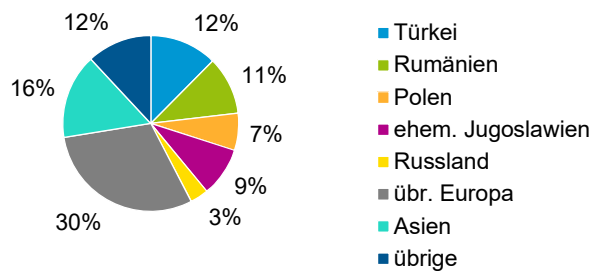

Datenblatt Migrationshintergrund Nürnberg Statistischer Bezirk: 12 Guntherstraße

Bevölkerung mit Hauptwohnsitz in Nürnberg nach dem Migrationshintergrund (MGH)

	Insgesamt	Deutsche ohne MGH	Menschen mit MGH		
			Deutsche mit MGH	Ausländer	Insgesamt
2014	3 613	2 497	627	489	1 116
2015	4 029	2 457	643	929	1 572
2016	3 639	2 421	647	571	1 218
2017	3 681	2 414	664	603	1 267
2018	3 659	2 387	671	601	1 272
davon ...					
<u>nach Geschlecht</u>					
Männer	1 758	1 139	335	284	619
Frauen	1 901	1 248	336	317	653
<u>nach Altersgruppen</u>					
unter 3	117	52	53	12	65
3 bis unter 6	77	33	32	12	44
6 bis unter 10	90	26	48	16	64
10 bis unter 15	143	70	58	15	73
15 bis unter 18	78	38	33	7	40
18 bis unter 25	247	138	41	68	109
25 bis unter 45	1 152	720	184	248	432
45 bis unter 65	1 038	754	135	149	284
65 bis unter 80	548	417	73	58	131
80 u.m.	169	139	14	16	30
<u>nach Familienstand</u>					
ledig	1 654	1 059	354	241	595
verheiratet	1 501	965	257	279	536
verwitwet	201	150	23	28	51
geschieden	303	213	37	53	90
<u>nach Religionszugehörigkeit</u>					
evangelisch	919	797	102	20	122
katholisch	856	610	138	108	246
sonstige oder keine	1 884	980	431	473	904
<u>nach dem Bezugsland¹</u>					
Europa (o. Deutschland)			460	462	922
dar. Türkei			78	80	158
Rumänien			80	56	136
Polen			63	24	87
ehem. Jugoslawien			39	76	115
Russland			36	7	43
Griechenland			22	45	67
Italien			14	41	55
Tschechien			34	9	43
Ukraine			33	16	49
Afrika			36	16	52
Asien			99	99	198
dar. Kasachstan			31	4	35
Irak			14	18	32
Amerika, Australien, sonst.			76	24	100

¹ Bezugsland ist bei Ausländern deren Staatsangehörigkeit, bei Deutschen mit Migrationshintergrund die zweite Staatsangehörigkeit oder das Geburtsland

Statistischer Bezirk: 12 Guntherstraße

Einwohner nach Migrationshintergrund (MGH) 2014 - 2018

Anteil an der Gesamtbevölkerung in %

Einwohner 2018 nach MGH und Altersgruppen

Menschen mit MGH 2018 nach dem Bezugsland

Einwohner 2018 nach MGH und Religionszugehörigkeit

Statistischer Bezirk: 12 Guntherstraße