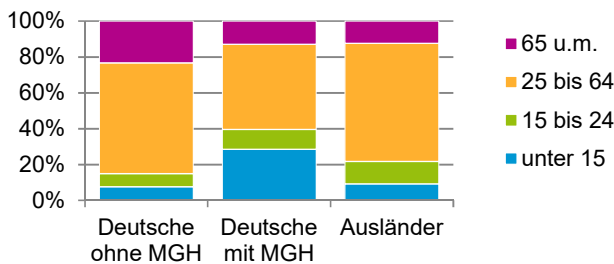

Datenblatt Migrationshintergrund Nürnberg Statistischer Bezirk: 12 Guntherstraße

Bevölkerung mit Hauptwohnsitz in Nürnberg nach dem Migrationshintergrund (MGH)

	Insgesamt	Deutsche ohne MGH	Menschen mit MGH		
			Deutsche mit MGH	Ausländer	Insgesamt
2014	3 613	2 497	627	489	1 116
2015	4 029	2 457	643	929	1 572
2016	3 639	2 421	647	571	1 218
2017	3 681	2 414	664	603	1 267
2018	3 659	2 387	671	601	1 272
davon ...					
<u>nach Geschlecht</u>					
Männer	1 758	1 139	335	284	619
Frauen	1 901	1 248	336	317	653
<u>nach Altersgruppen</u>					
unter 3	117	52	53	12	65
3 bis unter 6	77	33	32	12	44
6 bis unter 10	90	26	48	16	64
10 bis unter 15	143	70	58	15	73
15 bis unter 18	78	38	33	7	40
18 bis unter 25	247	138	41	68	109
25 bis unter 45	1 152	720	184	248	432
45 bis unter 65	1 038	754	135	149	284
65 bis unter 80	548	417	73	58	131
80 u.m.	169	139	14	16	30
<u>nach Familienstand</u>					
ledig	1 654	1 059	354	241	595
verheiratet	1 501	965	257	279	536
verwitwet	201	150	23	28	51
geschieden	303	213	37	53	90
<u>nach Religionszugehörigkeit</u>					
evangelisch	919	797	102	20	122
katholisch	856	610	138	108	246
sonstige oder keine	1 884	980	431	473	904
<u>nach dem Bezugsland¹</u>					
Europa (o. Deutschland)			460	462	922
dar. Türkei			78	80	158
Rumänien			80	56	136
Polen			63	24	87
ehem. Jugoslawien			39	76	115
Russland			36	7	43
Griechenland			22	45	67
Italien			14	41	55
Tschechien			34	9	43
Ukraine			33	16	49
Afrika			36	16	52
Asien			99	99	198
dar. Kasachstan			31	4	35
Irak			14	18	32
Amerika, Australien, sonst.			76	24	100

¹ Bezugsland ist bei Ausländern deren Staatsangehörigkeit, bei Deutschen mit Migrationshintergrund die zweite Staatsangehörigkeit oder das Geburtsland

Statistischer Bezirk: 12 Guntherstraße

Einwohner nach Migrationshintergrund (MGH) 2014 - 2018

Anteil an der Gesamtbevölkerung in %

Einwohner 2018 nach MGH und Altersgruppen

Menschen mit MGH 2018 nach dem Bezugsland

Einwohner 2018 nach MGH und Religionszugehörigkeit

Statistischer Bezirk: 12 Guntherstraße