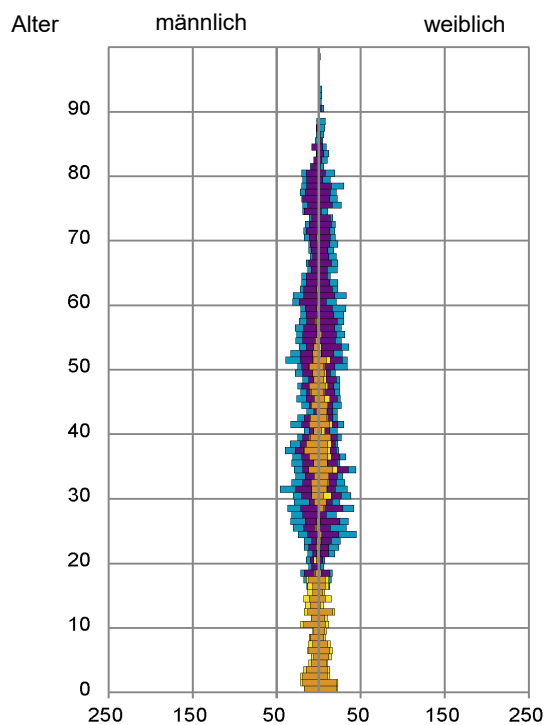

Bevölkerung in Privathaushalten 2018 nach Haushaltstypen

- Paar/Ehepaar mit Kind(ern)
- Alleinerziehende
- Haushalt ohne Kind(er)
- Einpersonenhaushalt

Quelle: Einwohnermelderegister, HHGEN
Amt für Stadtforschung und Statistik für Nürnberg und Fürth

Impressum

Herausgeber:
Stadt Nürnberg
Amt für Stadtforschung und Statistik
für Nürnberg und Fürth
Unschlittplatz 7a
90403 Nürnberg