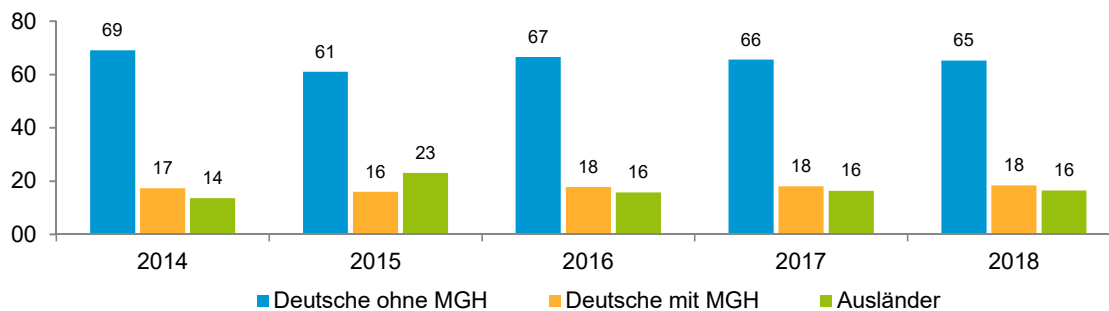

Datenblatt Migrationshintergrund Nürnberg Statistischer Bezirk: 12 Guntherstraße

Bevölkerung mit Hauptwohnsitz in Nürnberg nach dem Migrationshintergrund (MGH)

	Insgesamt	Deutsche ohne MGH	Menschen mit MGH		
			Deutsche mit MGH	Ausländer	Insgesamt
2014	3 613	2 497	627	489	1 116
2015	4 029	2 457	643	929	1 572
2016	3 639	2 421	647	571	1 218
2017	3 681	2 414	664	603	1 267
2018	3 659	2 387	671	601	1 272
davon ...					
<u>nach Geschlecht</u>					
Männer	1 758	1 139	335	284	619
Frauen	1 901	1 248	336	317	653
<u>nach Altersgruppen</u>					
unter 3	117	52	53	12	65
3 bis unter 6	77	33	32	12	44
6 bis unter 10	90	26	48	16	64
10 bis unter 15	143	70	58	15	73
15 bis unter 18	78	38	33	7	40
18 bis unter 25	247	138	41	68	109
25 bis unter 45	1 152	720	184	248	432
45 bis unter 65	1 038	754	135	149	284
65 bis unter 80	548	417	73	58	131
80 u.m.	169	139	14	16	30
<u>nach Familienstand</u>					
ledig	1 654	1 059	354	241	595
verheiratet	1 501	965	257	279	536
verwitwet	201	150	23	28	51
geschieden	303	213	37	53	90
<u>nach Religionszugehörigkeit</u>					
evangelisch	919	797	102	20	122
katholisch	856	610	138	108	246
sonstige oder keine	1 884	980	431	473	904
<u>nach dem Bezugsland¹</u>					
Europa (o. Deutschland)			460	462	922
dar. Türkei			78	80	158
Rumänien			80	56	136
Polen			63	24	87
ehem. Jugoslawien			39	76	115
Russland			36	7	43
Griechenland			22	45	67
Italien			14	41	55
Tschechien			34	9	43
Ukraine			33	16	49
Afrika			36	16	52
Asien			99	99	198
dar. Kasachstan			31	4	35
Irak			14	18	32
Amerika, Australien, sonst.			76	24	100

¹ Bezugsland ist bei Ausländern deren Staatsangehörigkeit, bei Deutschen mit Migrationshintergrund die zweite Staatsangehörigkeit oder das Geburtsland

Statistischer Bezirk: 12 Guntherstraße

Einwohner nach Migrationshintergrund (MGH) 2014 - 2018

Anteil an der Gesamtbevölkerung in %

Einwohner 2018 nach MGH und Altersgruppen

Menschen mit MGH 2018 nach dem Bezugsland

Einwohner 2018 nach MGH und Religionszugehörigkeit

Statistischer Bezirk: 12 Guntherstraße