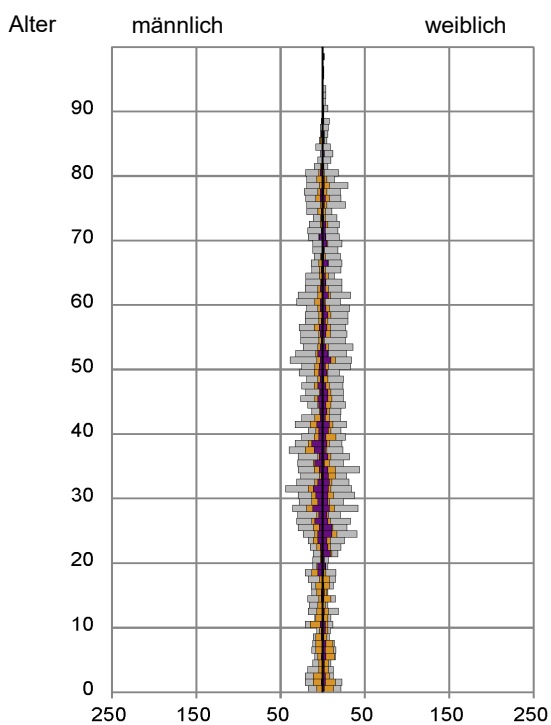

Datenblatt Migrationshintergrund Nürnberg Statistischer Bezirk: 12 Guntherstraße

Bevölkerung mit Hauptwohnsitz in Nürnberg nach dem Migrationshintergrund (MGH)

	Insgesamt	Deutsche ohne MGH	Menschen mit MGH		
			Deutsche mit MGH	Ausländer	Insgesamt
2014	3 613	2 497	627	489	1 116
2015	4 029	2 457	643	929	1 572
2016	3 639	2 421	647	571	1 218
2017	3 681	2 414	664	603	1 267
2018	3 659	2 387	671	601	1 272
davon ...					
<u>nach Geschlecht</u>					
Männer	1 758	1 139	335	284	619
Frauen	1 901	1 248	336	317	653
<u>nach Altersgruppen</u>					
unter 3	117	52	53	12	65
3 bis unter 6	77	33	32	12	44
6 bis unter 10	90	26	48	16	64
10 bis unter 15	143	70	58	15	73
15 bis unter 18	78	38	33	7	40
18 bis unter 25	247	138	41	68	109
25 bis unter 45	1 152	720	184	248	432
45 bis unter 65	1 038	754	135	149	284
65 bis unter 80	548	417	73	58	131
80 u.m.	169	139	14	16	30
<u>nach Familienstand</u>					
ledig	1 654	1 059	354	241	595
verheiratet	1 501	965	257	279	536
verwitwet	201	150	23	28	51
geschieden	303	213	37	53	90
<u>nach Religionszugehörigkeit</u>					
evangelisch	919	797	102	20	122
katholisch	856	610	138	108	246
sonstige oder keine	1 884	980	431	473	904
<u>nach dem Bezugsland¹</u>					
Europa (o. Deutschland)			460	462	922
dar. Türkei			78	80	158
Rumänien			80	56	136
Polen			63	24	87
ehem. Jugoslawien			39	76	115
Russland			36	7	43
Griechenland			22	45	67
Italien			14	41	55
Tschechien			34	9	43
Ukraine			33	16	49
Afrika			36	16	52
Asien			99	99	198
dar. Kasachstan			31	4	35
Irak			14	18	32
Amerika, Australien, sonst.			76	24	100

Kinder unter 18 Jahre nach MGH 2014 - 2018

Einwohner in Mehrpersonenhaushalten 2018 nach MGH und Zahl der Kinder im Haushalt

Statistischer Bezirk: 12 Guntherstraße

Einpersonenhaushalte 2018 nach Migrationshintergrund (MGH) und Alter

Bevölkerung am Ort der Hauptwohnung 2018 nach Migrationshintergrund

- Deutsche ohne MGH
- Deutsche mit MGH
- Ausländer

Quelle: Einwohnermelderegister, MigraPro
Amt für Stadtforschung und Statistik für Nürnberg und Fürth