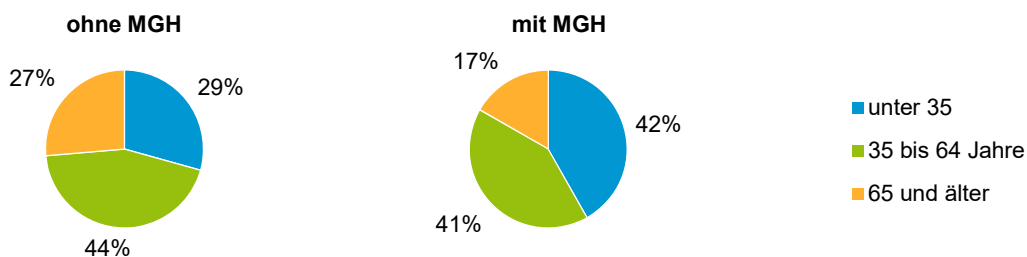

Privathaushalte und Personen in Privathaushalten nach dem Migrationshintergrund (MGH)

	Privathaushalte	Personen in Privathaushalten			
		Insgesamt	darunter Kinder unter 18 J.	darunter Personen mit MGH	darunter Kinder unter 18 J. mit MGH
2014	2 103	3 658	478	1 119	242
2015	2 132	3 698	475	1 188	250
2016	2 103	3 694	484	1 221	255
2017	2 126	3 739	510	1 272	283
2018	2 125	3 723	499	1 280	284
davon ...					
Einpersonenhaushalte nach dem Alter	1 122	1 122	-	287	-
unter 18 Jahre	8	8	-	2	-
18 bis 34 Jahre	357	357	-	118	-
35 bis 64 Jahre	489	489	-	119	-
65 Jahre und älter	268	268	-	48	-
Mehrpersonenhaushalte nach der Zahl der Personen im Haushalt	1 003	2 601	499	993	284
2 Personen	639	1 278	44	347	14
3 Personen	195	585	137	242	64
4 u.m. Personen	169	738	318	404	206
nach dem Haushaltstyp					
Haushalte ohne Kinder	616	1 342	-	388	-
Haushalte mit Kindern	310	1 089	499	547	284
darunter allein Erziehende	72	188	109	75	47
sonstige MPH	77	170	-	58	-
nach der Zahl der Kinder im Haushalt					
1 Kind	171	494	171	204	76
2 Kinder	103	404	206	204	114
3 u.m. Kinder	36	191	122	139	94

Kinder unter 18 Jahre nach MGH 2014 - 2018

Einwohner in Mehrpersonenhaushalten 2018 nach MGH und Zahl der Kinder im Haushalt

Statistischer Bezirk: 12 Guntherstraße

Einpersonenhaushalte 2018 nach Migrationshintergrund (MGH) und Alter

Bevölkerung am Ort der Hauptwohnung 2018 nach Migrationshintergrund

- Deutsche ohne MGH
- Deutsche mit MGH
- Ausländer

Quelle: Einwohnermelderegister, MigraPro
Amt für Stadtforschung und Statistik für Nürnberg und Fürth