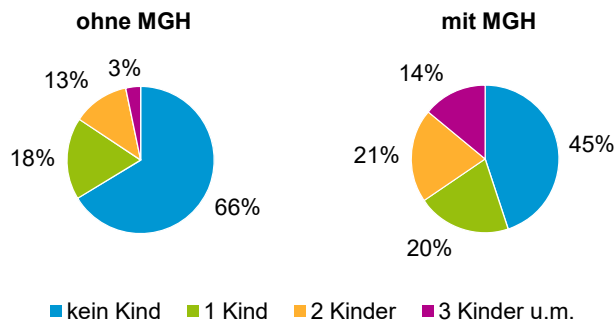

¹ Bezugsland ist bei Ausländern deren Staatsangehörigkeit, bei Deutschen mit Migrationshintergrund die zweite Staatsangehörigkeit oder das Geburtsland

Statistischer Bezirk: 12 Guntherstraße

Einwohner nach Migrationshintergrund (MGH) 2014 - 2018

Anteil an der Gesamtbevölkerung in %

Einwohner 2018 nach MGH und Altersgruppen

Menschen mit MGH 2018 nach dem Bezugsland

Einwohner 2018 nach MGH und Religionszugehörigkeit

Statistischer Bezirk: 12 Guntherstraße

Privathaushalte und Personen in Privathaushalten nach dem Migrationshintergrund (MGH)

	Privathaushalte	Personen in Privathaushalten			
		Insgesamt	darunter Kinder unter 18 J.	darunter Personen mit MGH	darunter Kinder unter 18 J. mit MGH
2014	2 103	3 658	478	1 119	242
2015	2 132	3 698	475	1 188	250
2016	2 103	3 694	484	1 221	255
2017	2 126	3 739	510	1 272	283
2018	2 125	3 723	499	1 280	284
davon ...					
Einpersonenhaushalte nach dem Alter	1 122	1 122	-	287	-
unter 18 Jahre	8	8	-	2	-
18 bis 34 Jahre	357	357	-	118	-
35 bis 64 Jahre	489	489	-	119	-
65 Jahre und älter	268	268	-	48	-
Mehrpersonenhaushalte nach der Zahl der Personen im Haushalt	1 003	2 601	499	993	284
2 Personen	639	1 278	44	347	14
3 Personen	195	585	137	242	64
4 u.m. Personen	169	738	318	404	206
nach dem Haushaltstyp					
Haushalte ohne Kinder	616	1 342	-	388	-
Haushalte mit Kindern	310	1 089	499	547	284
darunter allein Erziehende	72	188	109	75	47
sonstige MPH	77	170	-	58	-
nach der Zahl der Kinder im Haushalt					
1 Kind	171	494	171	204	76
2 Kinder	103	404	206	204	114
3 u.m. Kinder	36	191	122	139	94

Kinder unter 18 Jahre nach MGH 2014 - 2018

Einwohner in Mehrpersonenhaushalten 2018 nach MGH und Zahl der Kinder im Haushalt

Statistischer Bezirk: 12 Guntherstraße

Einpersonenhaushalte 2018 nach Migrationshintergrund (MGH) und Alter