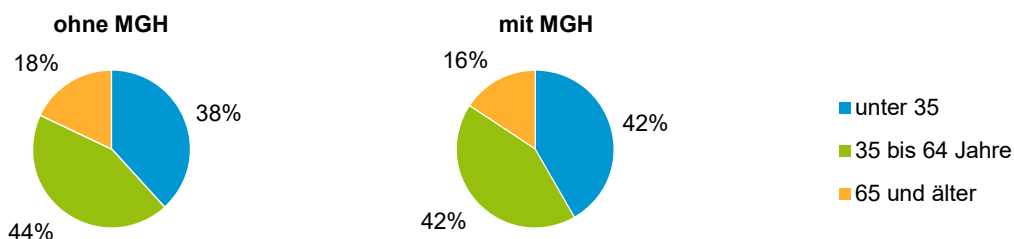

Privathaushalte und Personen in Privathaushalten nach dem Migrationshintergrund (MGH)

	Privathaushalte	Personen in Privathaushalten			
		Insgesamt	darunter Kinder unter 18 J.	darunter Personen mit MGH	darunter Kinder unter 18 J. mit MGH
2014	4 563	7 832	1 173	4 499	937
2015	4 650	7 985	1 207	4 773	980
2016	4 562	7 949	1 244	4 799	1 034
2017	4 644	8 047	1 233	5 002	1 047
2018	4 771	8 282	1 301	5 266	1 102
davon ...					
Einpersonenhaushalte nach dem Alter	2 786	2 786	-	1 192	-
unter 18 Jahre	4	4	-	3	-
18 bis 34 Jahre	1 102	1 102	-	494	-
35 bis 64 Jahre	1 207	1 207	-	508	-
65 Jahre und älter	473	473	-	187	-
Mehrpersonenhaushalte nach der Zahl der Personen im Haushalt	1 985	5 496	1 301	4 074	1 102
2 Personen	1 101	2 202	123	1 326	81
3 Personen	440	1 320	368	1 024	292
4 u.m. Personen	444	1 974	810	1 724	729
nach dem Haushaltstyp					
Haushalte ohne Kinder	907	2 041	-	1 292	-
Haushalte mit Kindern	814	2 885	1 301	2 409	1 102
darunter allein Erziehende	239	626	341	428	233
sonstige MPH	264	570	-	373	-
nach der Zahl der Kinder im Haushalt					
1 Kind	450	1 331	450	1 064	357
2 Kinder	266	1 052	532	903	465
3 u.m. Kinder	98	502	319	442	280

Kinder unter 18 Jahre nach MGH 2014 - 2018

Einwohner in Mehrpersonenhaushalten 2018 nach MGH und Zahl der Kinder im Haushalt

Statistischer Bezirk: 15 Gugelstraße

Einpersonenhaushalte 2018 nach Migrationshintergrund (MGH) und Alter

Bevölkerung am Ort der Hauptwohnung 2018
nach Migrationshintergrund

- Deutsche ohne MGH
- Deutsche mit MGH
- Ausländer

Quelle: Einwohnermelderegister, MigraPro
Amt für Stadtforschung und Statistik für Nürnberg und Fürth