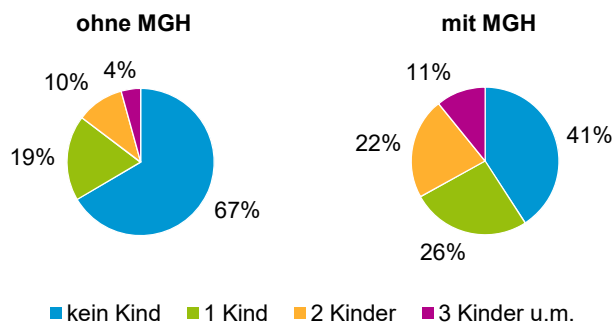

¹ Bezugsland ist bei Ausländern deren Staatsangehörigkeit, bei Deutschen mit Migrationshintergrund die zweite Staatsangehörigkeit oder das Geburtsland

Statistischer Bezirk: 15 Gugelstraße

Einwohner nach Migrationshintergrund (MGH) 2014 - 2018

Anteil an der Gesamtbevölkerung in %

Einwohner 2018 nach MGH und Altersgruppen

Menschen mit MGH 2018 nach dem Bezugsland

Einwohner 2018 nach MGH und Religionszugehörigkeit

Statistischer Bezirk: 15 Gugelstraße

Privathaushalte und Personen in Privathaushalten nach dem Migrationshintergrund (MGH)

	Privathaushalte	Personen in Privathaushalten			
		Insgesamt	darunter Kinder unter 18 J.	darunter Personen mit MGH	darunter Kinder unter 18 J. mit MGH
2014	4 563	7 832	1 173	4 499	937
2015	4 650	7 985	1 207	4 773	980
2016	4 562	7 949	1 244	4 799	1 034
2017	4 644	8 047	1 233	5 002	1 047
2018	4 771	8 282	1 301	5 266	1 102
davon ...					
Einpersonenhaushalte nach dem Alter	2 786	2 786	-	1 192	-
unter 18 Jahre	4	4	-	3	-
18 bis 34 Jahre	1 102	1 102	-	494	-
35 bis 64 Jahre	1 207	1 207	-	508	-
65 Jahre und älter	473	473	-	187	-
Mehrpersonenhaushalte nach der Zahl der Personen im Haushalt	1 985	5 496	1 301	4 074	1 102
2 Personen	1 101	2 202	123	1 326	81
3 Personen	440	1 320	368	1 024	292
4 u.m. Personen	444	1 974	810	1 724	729
nach dem Haushaltstyp					
Haushalte ohne Kinder	907	2 041	-	1 292	-
Haushalte mit Kindern	814	2 885	1 301	2 409	1 102
darunter allein Erziehende	239	626	341	428	233
sonstige MPH	264	570	-	373	-
nach der Zahl der Kinder im Haushalt					
1 Kind	450	1 331	450	1 064	357
2 Kinder	266	1 052	532	903	465
3 u.m. Kinder	98	502	319	442	280

Kinder unter 18 Jahre nach MGH 2014 - 2018

Einwohner in Mehrpersonenhaushalten 2018 nach MGH und Zahl der Kinder im Haushalt

Statistischer Bezirk: 15 Gugelstraße

Einpersonenhaushalte 2018 nach Migrationshintergrund (MGH) und Alter