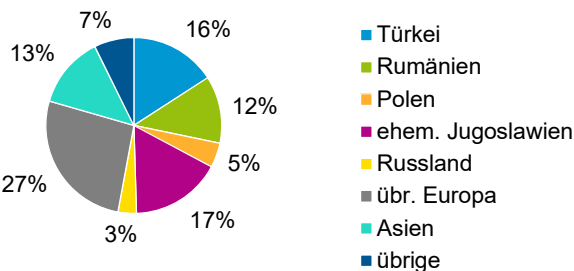

¹ Bezugsland ist bei Ausländern deren Staatsangehörigkeit, bei Deutschen mit Migrationshintergrund die zweite Staatsangehörigkeit oder das Geburtsland

Statistischer Bezirk: 15 Gugelstraße

Einwohner nach Migrationshintergrund (MGH) 2014 - 2018

Anteil an der Gesamtbevölkerung in %

Einwohner 2018 nach MGH und Altersgruppen

Menschen mit MGH 2018 nach dem Bezugsland

Einwohner 2018 nach MGH und Religionszugehörigkeit

Statistischer Bezirk: 15 Gugelstraße