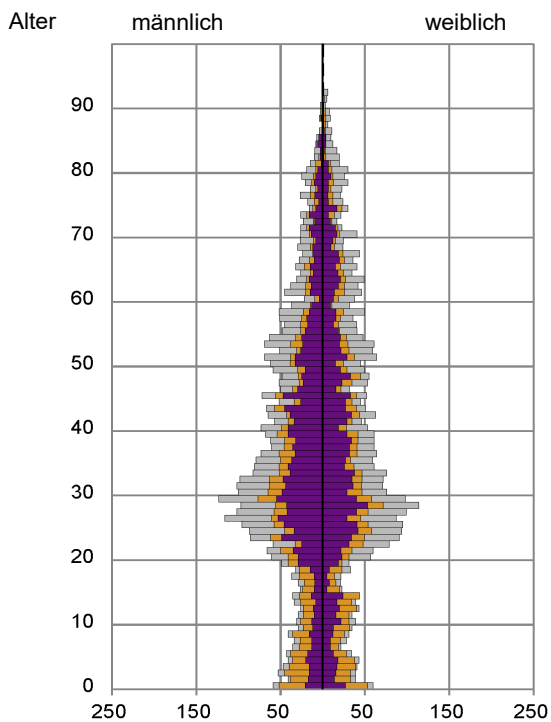

Kinder unter 18 Jahre nach MGH 2014 - 2018

Einwohner in Mehrpersonenhaushalten 2018 nach MGH und Zahl der Kinder im Haushalt

Statistischer Bezirk: 15 Gugelstraße

Einpersonenhaushalte 2018 nach Migrationshintergrund (MGH) und Alter

Bevölkerung am Ort der Hauptwohnung 2018
nach Migrationshintergrund

- Deutsche ohne MGH
- Deutsche mit MGH
- Ausländer

Quelle: Einwohnermelderegister, MigraPro
Amt für Stadtforschung und Statistik für Nürnberg und Fürth