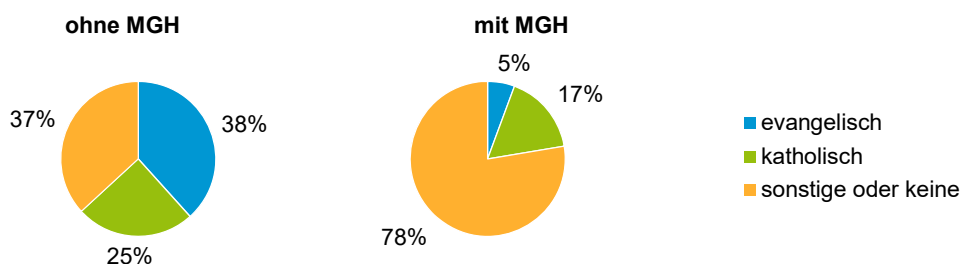

¹ Bezugsland ist bei Ausländern deren Staatsangehörigkeit, bei Deutschen mit Migrationshintergrund die zweite Staatsangehörigkeit oder das Geburtsland

Statistischer Bezirk: 15 Gugelstraße

Einwohner nach Migrationshintergrund (MGH) 2014 - 2018

Anteil an der Gesamtbevölkerung in %

Einwohner 2018 nach MGH und Altersgruppen

Menschen mit MGH 2018 nach dem Bezugsland

Einwohner 2018 nach MGH und Religionszugehörigkeit

Statistischer Bezirk: 15 Gugelstraße

Privathaushalte und Personen in Privathaushalten nach dem Migrationshintergrund (MGH)

	Privathaushalte	Personen in Privathaushalten			
		Insgesamt	darunter Kinder unter 18 J.	darunter Personen mit MGH	darunter Kinder unter 18 J. mit MGH
2014	4 563	7 832	1 173	4 499	937
2015	4 650	7 985	1 207	4 773	980
2016	4 562	7 949	1 244	4 799	1 034
2017	4 644	8 047	1 233	5 002	1 047
2018	4 771	8 282	1 301	5 266	1 102
davon ...					
Einpersonenhaushalte nach dem Alter	2 786	2 786	-	1 192	-
unter 18 Jahre	4	4	-	3	-
18 bis 34 Jahre	1 102	1 102	-	494	-
35 bis 64 Jahre	1 207	1 207	-	508	-
65 Jahre und älter	473	473	-	187	-
Mehrpersonenhaushalte nach der Zahl der Personen im Haushalt	1 985	5 496	1 301	4 074	1 102
2 Personen	1 101	2 202	123	1 326	81
3 Personen	440	1 320	368	1 024	292
4 u.m. Personen	444	1 974	810	1 724	729
nach dem Haushaltstyp					
Haushalte ohne Kinder	907	2 041	-	1 292	-
Haushalte mit Kindern	814	2 885	1 301	2 409	1 102
darunter allein Erziehende	239	626	341	428	233
sonstige MPH	264	570	-	373	-
nach der Zahl der Kinder im Haushalt					
1 Kind	450	1 331	450	1 064	357
2 Kinder	266	1 052	532	903	465
3 u.m. Kinder	98	502	319	442	280

Kinder unter 18 Jahre nach MGH 2014 - 2018

Einwohner in Mehrpersonenhaushalten 2018 nach MGH und Zahl der Kinder im Haushalt

Statistischer Bezirk: 15 Gugelstraße

Einpersonenhaushalte 2018 nach Migrationshintergrund (MGH) und Alter