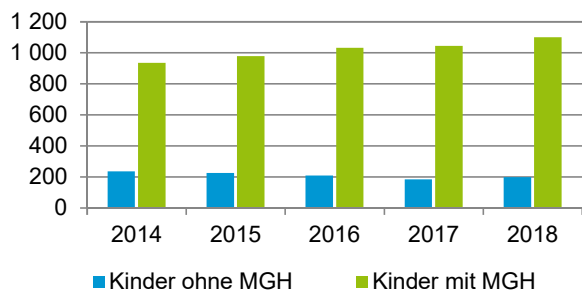

Statistischer Bezirk: 15 Gugelstraße

Privathaushalte und Personen in Privathaushalten nach dem Migrationshintergrund (MGH)

	Privathaushalte	Personen in Privathaushalten			
		Insgesamt	darunter Kinder unter 18 J.	darunter Personen mit MGH	darunter Kinder unter 18 J. mit MGH
2014	4 563	7 832	1 173	4 499	937
2015	4 650	7 985	1 207	4 773	980
2016	4 562	7 949	1 244	4 799	1 034
2017	4 644	8 047	1 233	5 002	1 047
2018	4 771	8 282	1 301	5 266	1 102
davon ...					
Einpersonenhaushalte nach dem Alter	2 786	2 786	-	1 192	-
unter 18 Jahre	4	4	-	3	-
18 bis 34 Jahre	1 102	1 102	-	494	-
35 bis 64 Jahre	1 207	1 207	-	508	-
65 Jahre und älter	473	473	-	187	-
Mehrpersonenhaushalte nach der Zahl der Personen im Haushalt	1 985	5 496	1 301	4 074	1 102
2 Personen	1 101	2 202	123	1 326	81
3 Personen	440	1 320	368	1 024	292
4 u.m. Personen	444	1 974	810	1 724	729
nach dem Haushaltstyp					
Haushalte ohne Kinder	907	2 041	-	1 292	-
Haushalte mit Kindern	814	2 885	1 301	2 409	1 102
darunter allein Erziehende	239	626	341	428	233
sonstige MPH	264	570	-	373	-
nach der Zahl der Kinder im Haushalt					
1 Kind	450	1 331	450	1 064	357
2 Kinder	266	1 052	532	903	465
3 u.m. Kinder	98	502	319	442	280

Kinder unter 18 Jahre nach MGH 2014 - 2018