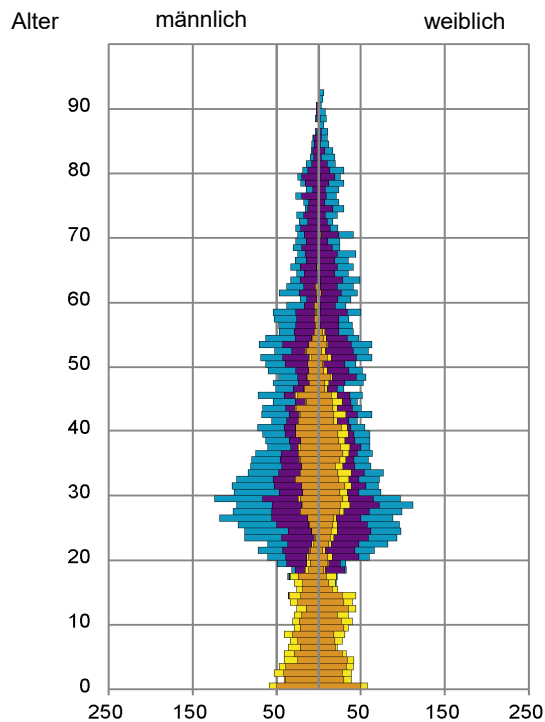

Bevölkerung in Privathaushalten 2018
nach Haushaltstypen

- Paar/Ehepaar mit Kind(ern)
- Alleinerziehende
- Haushalt ohne Kind(er)
- Einpersonenhaushalt

Quelle: Einwohnermelderegister, HHGEN
Amt für Stadtforschung und Statistik für Nürnberg und Fürth

Impressum

Herausgeber:
Stadt Nürnberg
Amt für Stadtforschung und Statistik
für Nürnberg und Fürth
Unschlittplatz 7a
90403 Nürnberg