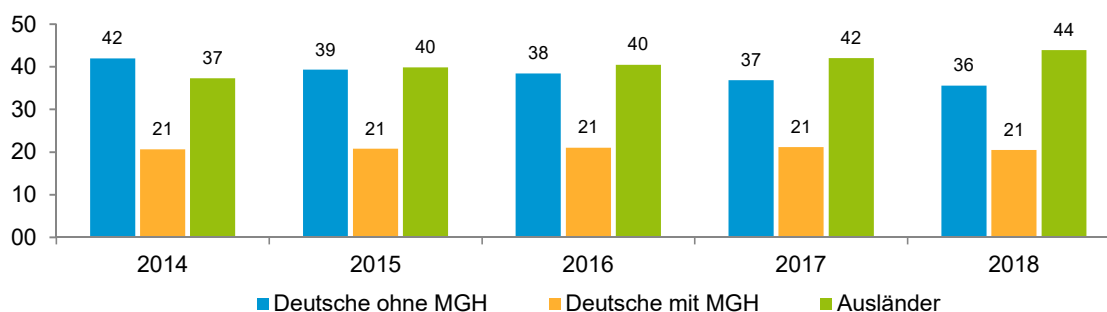

Einwohner nach Migrationshintergrund (MGH) 2014 - 2018

Anteil an der Gesamtbevölkerung in %