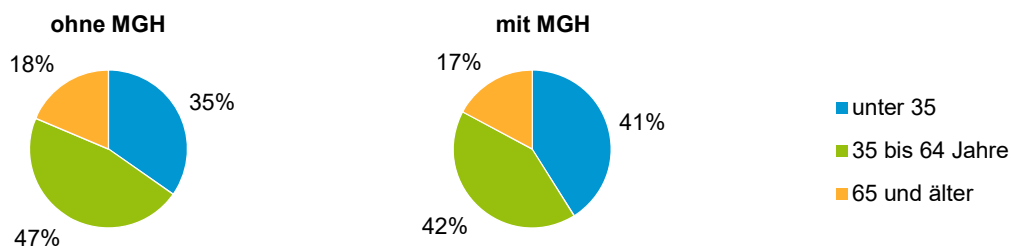

Privathaushalte und Personen in Privathaushalten nach dem Migrationshintergrund (MGH)

	Privathaushalte	Personen in Privathaushalten			
		Insgesamt	darunter Kinder unter 18 J.	darunter Personen mit MGH	darunter Kinder unter 18 J. mit MGH
2014	6 583	10 750	1 379	4 346	843
2015	6 654	10 920	1 431	4 553	897
2016	6 519	10 762	1 417	4 549	882
2017	6 567	10 832	1 413	4 727	906
2018	6 646	11 062	1 492	4 923	962
davon ...					
Einpersonenhaushalte	3 982	3 982	-	1 198	-
<u>nach dem Alter</u>					
unter 18 Jahre	6	6	-	2	-
18 bis 34 Jahre	1 452	1 452	-	490	-
35 bis 64 Jahre	1 799	1 799	-	500	-
65 Jahre und älter	725	725	-	206	-
Mehrpersonenhaushalte	2 664	7 080	1 492	3 725	962
<u>nach der Zahl der Personen im Haushalt</u>					
2 Personen	1 569	3 138	167	1 205	72
3 Personen	610	1 830	457	1 067	271
4 u.m. Personen	485	2 112	868	1 453	619
<u>nach dem Haushaltstyp</u>					
Haushalte ohne Kinder	1 338	2 973	-	1 289	-
Haushalte mit Kindern	988	3 375	1 492	2 095	962
darunter allein Erziehende	277	696	372	326	173
sonstige MPH	338	732	-	341	-
<u>nach der Zahl der Kinder im Haushalt</u>					
1 Kind	599	1 730	599	1 015	357
2 Kinder	300	1 183	600	733	382
3 u.m. Kinder	89	462	293	347	223

Kinder unter 18 Jahre nach MGH 2014 - 2018

Einwohner in Mehrpersonenhaushalten 2018 nach MGH und Zahl der Kinder im Haushalt

Statistischer Bezirk: 23 Sandberg

Einpersonenhaushalte 2018 nach Migrationshintergrund (MGH) und Alter

Bevölkerung am Ort der Hauptwohnung 2018 nach Migrationshintergrund

- Deutsche ohne MGH
- Deutsche mit MGH
- Ausländer

Quelle: Einwohnermelderegister, MigraPro
Amt für Stadtforschung und Statistik für Nürnberg und Fürth