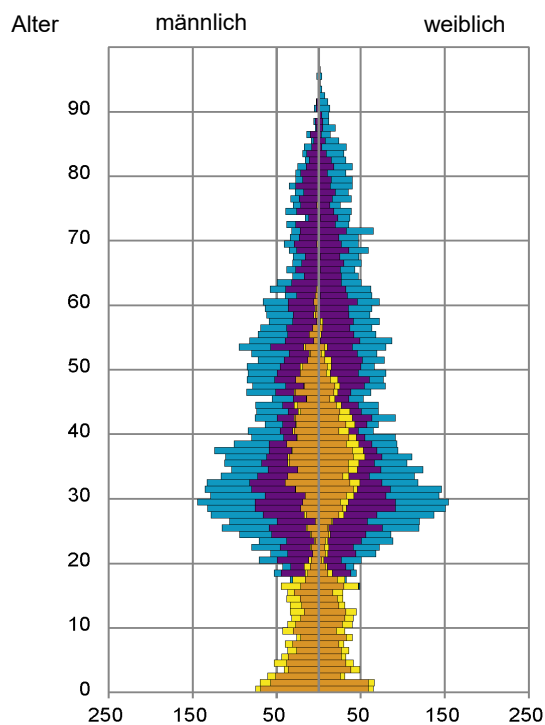

Bevölkerung in Privathaushalten 2018 nach Haushaltstypen

- Paar/Ehepaar mit Kind(ern)
- Alleinerziehende
- Haushalt ohne Kind(er)
- Einpersonenhaushalt

Quelle: Einwohnermelderegister, HHGEN
Amt für Stadtforschung und Statistik für Nürnberg und Fürth

Impressum

Herausgeber:
Stadt Nürnberg
Amt für Stadtforschung und Statistik
für Nürnberg und Fürth
Unschlittplatz 7a
90403 Nürnberg