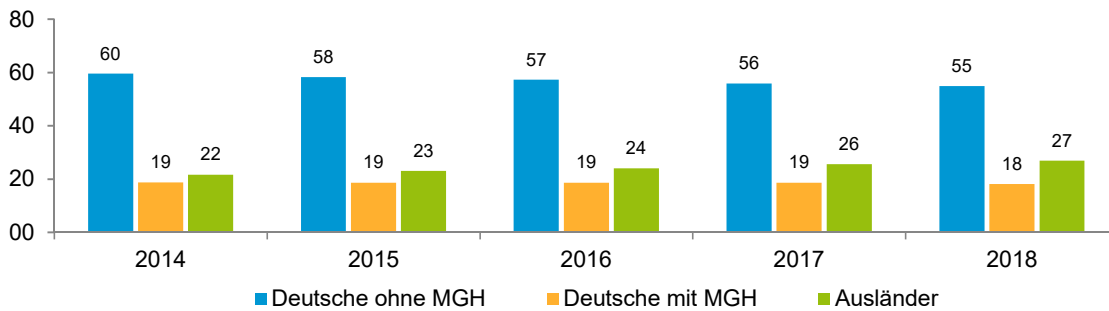

Einwohner nach Migrationshintergrund (MGH) 2014 - 2018

Anteil an der Gesamtbevölkerung in %