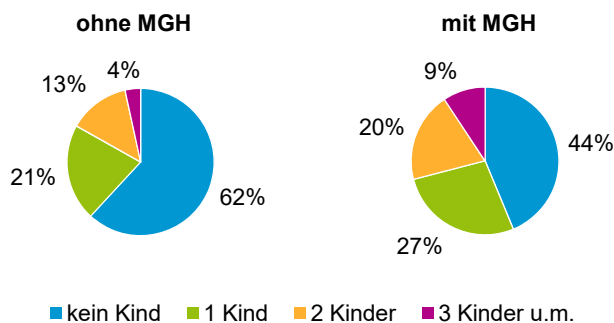

¹ Bezugsland ist bei Ausländern deren Staatsangehörigkeit, bei Deutschen mit Migrationshintergrund die zweite Staatsangehörigkeit oder das Geburtsland

Statistischer Bezirk: 23 Sandberg

Einwohner nach Migrationshintergrund (MGH) 2014 - 2018

Anteil an der Gesamtbevölkerung in %

Einwohner 2018 nach MGH und Altersgruppen

Menschen mit MGH 2018 nach dem Bezugsland

Einwohner 2018 nach MGH und Religionszugehörigkeit

Statistischer Bezirk: 23 Sandberg

Privathaushalte und Personen in Privathaushalten nach dem Migrationshintergrund (MGH)

	Privathaushalte	Personen in Privathaushalten			
		Insgesamt	darunter Kinder unter 18 J.	darunter Personen mit MGH	darunter Kinder unter 18 J. mit MGH
2014	6 583	10 750	1 379	4 346	843
2015	6 654	10 920	1 431	4 553	897
2016	6 519	10 762	1 417	4 549	882
2017	6 567	10 832	1 413	4 727	906
2018	6 646	11 062	1 492	4 923	962
davon ...					
Einpersonenhaushalte	3 982	3 982	-	1 198	-
<u>nach dem Alter</u>					
unter 18 Jahre	6	6	-	2	-
18 bis 34 Jahre	1 452	1 452	-	490	-
35 bis 64 Jahre	1 799	1 799	-	500	-
65 Jahre und älter	725	725	-	206	-
Mehrpersonenhaushalte	2 664	7 080	1 492	3 725	962
<u>nach der Zahl der Personen im Haushalt</u>					
2 Personen	1 569	3 138	167	1 205	72
3 Personen	610	1 830	457	1 067	271
4 u.m. Personen	485	2 112	868	1 453	619
<u>nach dem Haushaltstyp</u>					
Haushalte ohne Kinder	1 338	2 973	-	1 289	-
Haushalte mit Kindern	988	3 375	1 492	2 095	962
darunter allein Erziehende	277	696	372	326	173
sonstige MPH	338	732	-	341	-
<u>nach der Zahl der Kinder im Haushalt</u>					
1 Kind	599	1 730	599	1 015	357
2 Kinder	300	1 183	600	733	382
3 u.m. Kinder	89	462	293	347	223

Kinder unter 18 Jahre nach MGH 2014 - 2018

Einwohner in Mehrpersonenhaushalten 2018 nach MGH und Zahl der Kinder im Haushalt

Statistischer Bezirk: 23 Sandberg

Einpersonenhaushalte 2018 nach Migrationshintergrund (MGH) und Alter