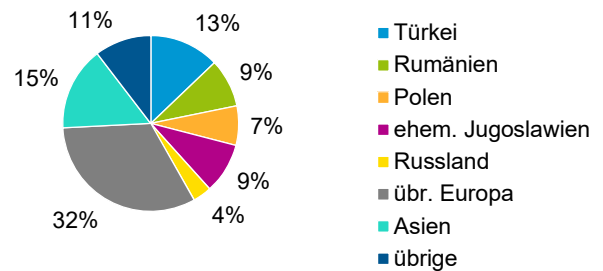

¹ Bezugsland ist bei Ausländern deren Staatsangehörigkeit, bei Deutschen mit Migrationshintergrund die zweite Staatsangehörigkeit oder das Geburtsland

Statistischer Bezirk: 23 Sandberg

Einwohner nach Migrationshintergrund (MGH) 2014 - 2018

Anteil an der Gesamtbevölkerung in %

Einwohner 2018 nach MGH und Altersgruppen

Menschen mit MGH 2018 nach dem Bezugsland

Einwohner 2018 nach MGH und Religionszugehörigkeit

Statistischer Bezirk: 23 Sandberg