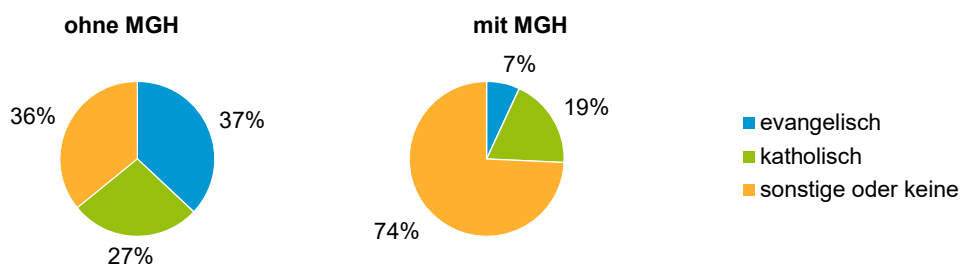

¹ Bezugsland ist bei Ausländern deren Staatsangehörigkeit, bei Deutschen mit Migrationshintergrund die zweite Staatsangehörigkeit oder das Geburtsland

Statistischer Bezirk: 23 Sandberg

Einwohner nach Migrationshintergrund (MGH) 2014 - 2018

Anteil an der Gesamtbevölkerung in %

Einwohner 2018 nach MGH und Altersgruppen

Menschen mit MGH 2018 nach dem Bezugsland

Einwohner 2018 nach MGH und Religionszugehörigkeit

Statistischer Bezirk: 23 Sandberg

Privathaushalte und Personen in Privathaushalten nach dem Migrationshintergrund (MGH)

	Privathaushalte	Personen in Privathaushalten			
		Insgesamt	darunter Kinder unter 18 J.	darunter Personen mit MGH	darunter Kinder unter 18 J. mit MGH
2014	6 583	10 750	1 379	4 346	843
2015	6 654	10 920	1 431	4 553	897
2016	6 519	10 762	1 417	4 549	882
2017	6 567	10 832	1 413	4 727	906
2018	6 646	11 062	1 492	4 923	962
davon ...					
Einpersonenhaushalte	3 982	3 982	-	1 198	-
<u>nach dem Alter</u>					
unter 18 Jahre	6	6	-	2	-
18 bis 34 Jahre	1 452	1 452	-	490	-
35 bis 64 Jahre	1 799	1 799	-	500	-
65 Jahre und älter	725	725	-	206	-
Mehrpersonenhaushalte	2 664	7 080	1 492	3 725	962
<u>nach der Zahl der Personen im Haushalt</u>					
2 Personen	1 569	3 138	167	1 205	72
3 Personen	610	1 830	457	1 067	271
4 u.m. Personen	485	2 112	868	1 453	619
<u>nach dem Haushaltstyp</u>					
Haushalte ohne Kinder	1 338	2 973	-	1 289	-
Haushalte mit Kindern	988	3 375	1 492	2 095	962
darunter allein Erziehende	277	696	372	326	173
sonstige MPH	338	732	-	341	-
<u>nach der Zahl der Kinder im Haushalt</u>					
1 Kind	599	1 730	599	1 015	357
2 Kinder	300	1 183	600	733	382
3 u.m. Kinder	89	462	293	347	223

Kinder unter 18 Jahre nach MGH 2014 - 2018

Einwohner in Mehrpersonenhaushalten 2018 nach MGH und Zahl der Kinder im Haushalt

Statistischer Bezirk: 23 Sandberg

Einpersonenhaushalte 2018 nach Migrationshintergrund (MGH) und Alter