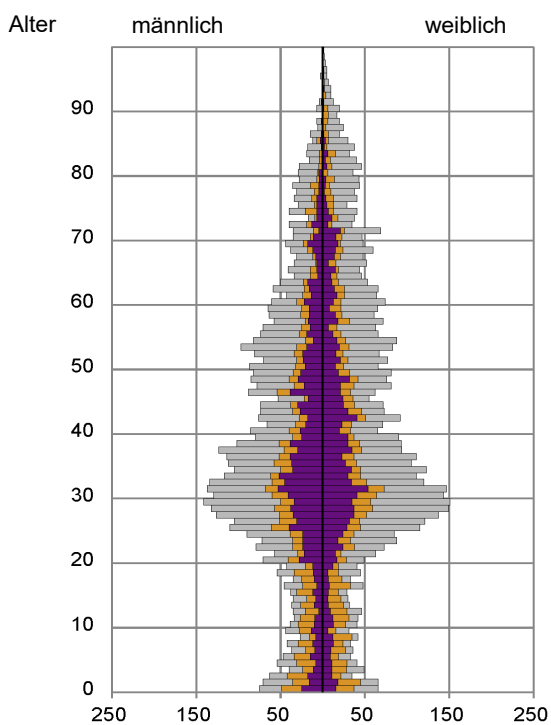

Bevölkerung am Ort der Hauptwohnung 2018 nach Migrationshintergrund

- Deutsche ohne MGH
- Deutsche mit MGH
- Ausländer

Quelle: Einwohnermelderegister, MigraPro
Amt für Stadtforschung und Statistik für Nürnberg und Fürth