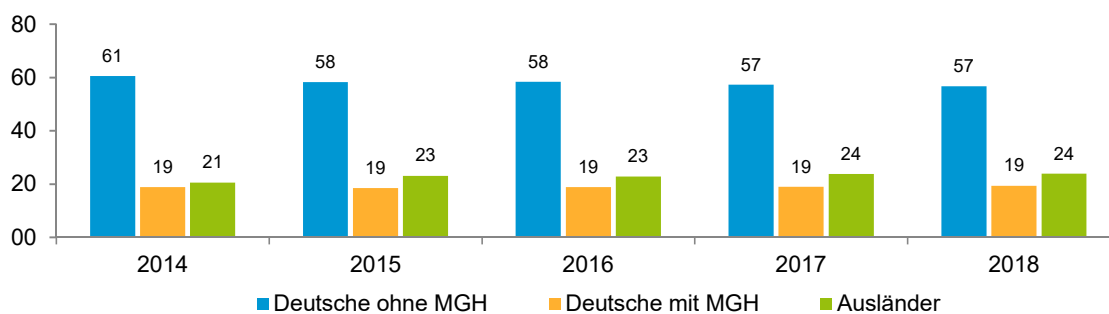

Einwohner nach Migrationshintergrund (MGH) 2014 - 2018

Anteil an der Gesamtbevölkerung in %