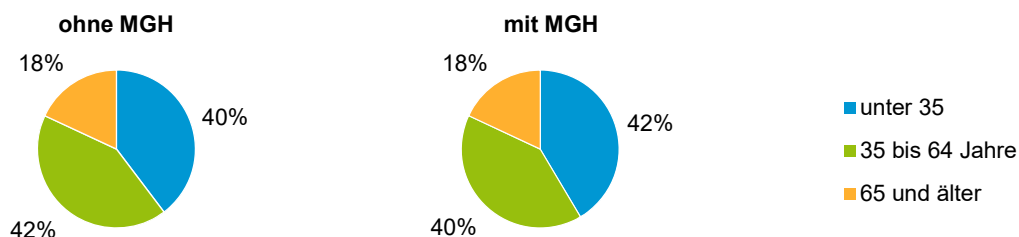

Anteil an der Gesamtbevölkerung in %

Einwohner 2018 nach MGH und Altersgruppen

Menschen mit MGH 2018 nach dem Bezugsland

Einwohner 2018 nach MGH und Religionszugehörigkeit

Statistischer Bezirk: 27 Veilhof

Privathaushalte und Personen in Privathaushalten nach dem Migrationshintergrund (MGH)

	Privathaushalte	Personen in Privathaushalten			
		Insgesamt	darunter Kinder unter 18 J.	darunter Personen mit MGH	darunter Kinder unter 18 J. mit MGH
2014	7 033	11 451	1 311	4 498	839
2015	7 055	11 502	1 335	4 590	863
2016	7 006	11 446	1 351	4 567	863
2017	6 999	11 408	1 353	4 661	882
2018	7 058	11 475	1 365	4 803	908
davon ...					
Einpersonenhaushalte nach dem Alter	4 272	4 272	-	1 229	-
unter 18 Jahre	3	3	-	-	-
18 bis 34 Jahre	1 715	1 715	-	510	-
35 bis 64 Jahre	1 782	1 782	-	497	-
65 Jahre und älter	772	772	-	222	-
Mehrpersonenhaushalte nach der Zahl der Personen im Haushalt	2 786	7 203	1 365	3 574	908
2 Personen	1 709	3 418	132	1 293	71
3 Personen	642	1 926	459	1 052	278
4 u.m. Personen	435	1 859	774	1 229	559
nach dem Haushaltstyp					
Haushalte ohne Kinder	1 549	3 387	-	1 325	-
Haushalte mit Kindern	929	3 155	1 365	1 941	908
darunter allein Erziehende	236	615	330	356	197
sonstige MPH	308	661	-	308	-
nach der Zahl der Kinder im Haushalt					
1 Kind	568	1 667	568	945	342
2 Kinder	295	1 154	590	728	396
3 u.m. Kinder	66	334	207	268	170

Kinder unter 18 Jahre nach MGH 2014 - 2018

Einwohner in Mehrpersonenhaushalten 2018 nach MGH und Zahl der Kinder im Haushalt

Statistischer Bezirk: 27 Veilhof

Einpersonenhaushalte 2018 nach Migrationshintergrund (MGH) und Alter

Bevölkerung am Ort der Hauptwohnung 2018 nach Migrationshintergrund

- Deutsche ohne MGH
- Deutsche mit MGH
- Ausländer

Quelle: Einwohnermelderegister, MigraPro
Amt für Stadtforschung und Statistik für Nürnberg und Fürth