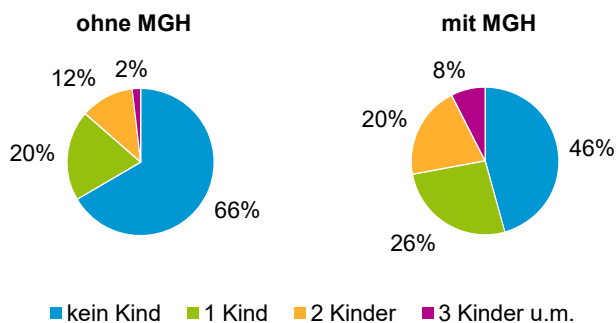

Einwohner in Mehrpersonenhaushalten 2018 nach MGH und Zahl der Kinder im Haushalt