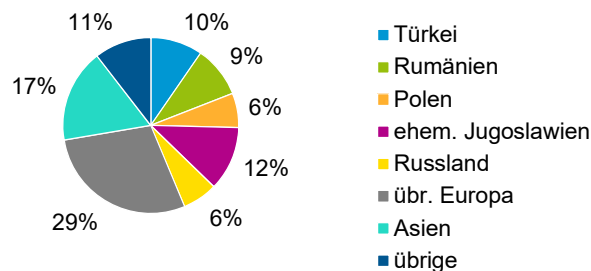

¹ Bezugsland ist bei Ausländern deren Staatsangehörigkeit, bei Deutschen mit Migrationshintergrund die zweite Staatsangehörigkeit oder das Geburtsland

Statistischer Bezirk: 27 Veilhof

Einwohner nach Migrationshintergrund (MGH) 2014 - 2018

Anteil an der Gesamtbevölkerung in %

Einwohner 2018 nach MGH und Altersgruppen

Menschen mit MGH 2018 nach dem Bezugsland

Einwohner 2018 nach MGH und Religionszugehörigkeit

Statistischer Bezirk: 27 Veilhof