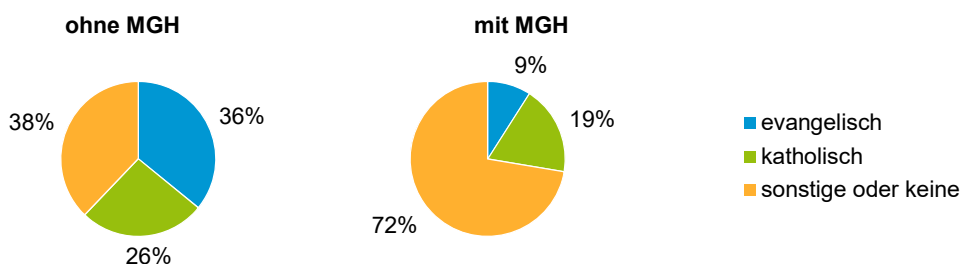

¹ Bezugsland ist bei Ausländern deren Staatsangehörigkeit, bei Deutschen mit Migrationshintergrund die zweite Staatsangehörigkeit oder das Geburtsland

Statistischer Bezirk: 27 Veilhof

Einwohner nach Migrationshintergrund (MGH) 2014 - 2018

Anteil an der Gesamtbevölkerung in %

Einwohner 2018 nach MGH und Altersgruppen

Menschen mit MGH 2018 nach dem Bezugsland

Einwohner 2018 nach MGH und Religionszugehörigkeit

Statistischer Bezirk: 27 Veilhof

Privathaushalte und Personen in Privathaushalten nach dem Migrationshintergrund (MGH)

	Privathaushalte	Personen in Privathaushalten			
		Insgesamt	darunter Kinder unter 18 J.	darunter Personen mit MGH	darunter Kinder unter 18 J. mit MGH
2014	7 033	11 451	1 311	4 498	839
2015	7 055	11 502	1 335	4 590	863
2016	7 006	11 446	1 351	4 567	863
2017	6 999	11 408	1 353	4 661	882
2018	7 058	11 475	1 365	4 803	908
davon ...					
Einpersonenhaushalte nach dem Alter	4 272	4 272	-	1 229	-
unter 18 Jahre	3	3	-	-	-
18 bis 34 Jahre	1 715	1 715	-	510	-
35 bis 64 Jahre	1 782	1 782	-	497	-
65 Jahre und älter	772	772	-	222	-
Mehrpersonenhaushalte nach der Zahl der Personen im Haushalt	2 786	7 203	1 365	3 574	908
2 Personen	1 709	3 418	132	1 293	71
3 Personen	642	1 926	459	1 052	278
4 u.m. Personen	435	1 859	774	1 229	559
nach dem Haushaltstyp					
Haushalte ohne Kinder	1 549	3 387	-	1 325	-
Haushalte mit Kindern	929	3 155	1 365	1 941	908
darunter allein Erziehende	236	615	330	356	197
sonstige MPH	308	661	-	308	-
nach der Zahl der Kinder im Haushalt					
1 Kind	568	1 667	568	945	342
2 Kinder	295	1 154	590	728	396
3 u.m. Kinder	66	334	207	268	170

Kinder unter 18 Jahre nach MGH 2014 - 2018

Einwohner in Mehrpersonenhaushalten 2018 nach MGH und Zahl der Kinder im Haushalt

Statistischer Bezirk: 27 Veilhof

Einpersonenhaushalte 2018 nach Migrationshintergrund (MGH) und Alter