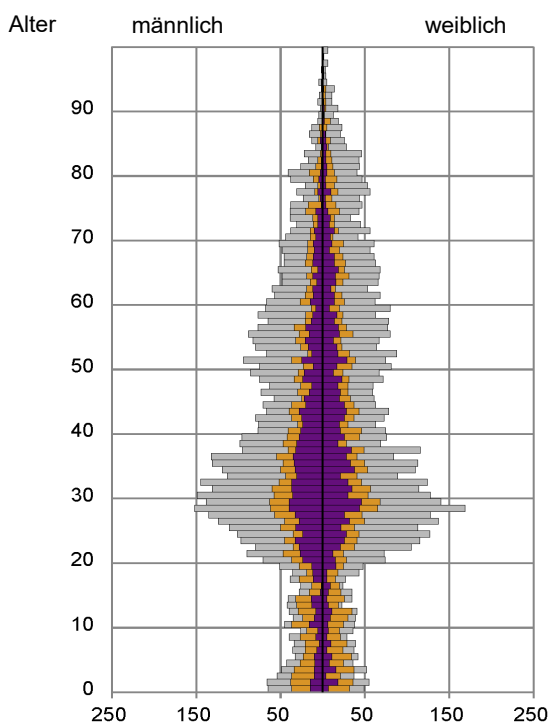

Bevölkerung am Ort der Hauptwohnung 2018 nach Migrationshintergrund

- Deutsche ohne MGH
- Deutsche mit MGH
- Ausländer

Quelle: Einwohnermelderegister, MigraPro
Amt für Stadtforschung und Statistik für Nürnberg und Fürth