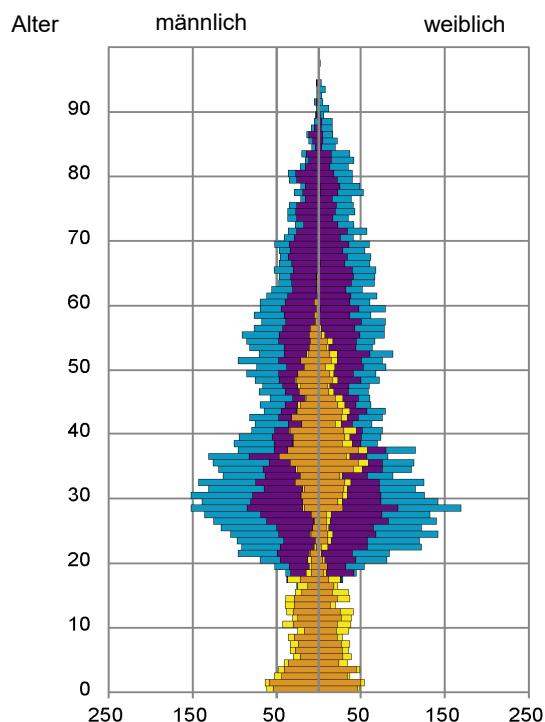

Bevölkerung in Privathaushalten 2018 nach Haushaltstypen

- Paar/Ehepaar mit Kind(ern)
- Alleinerziehende
- Haushalt ohne Kind(er)
- Einpersonenhaushalt

Quelle: Einwohnermelderegister, HHGEN
Amt für Stadtforschung und Statistik für Nürnberg und Fürth

Impressum

Herausgeber:
Stadt Nürnberg
Amt für Stadtforschung und Statistik
für Nürnberg und Fürth
Unschlittplatz 7a
90403 Nürnberg