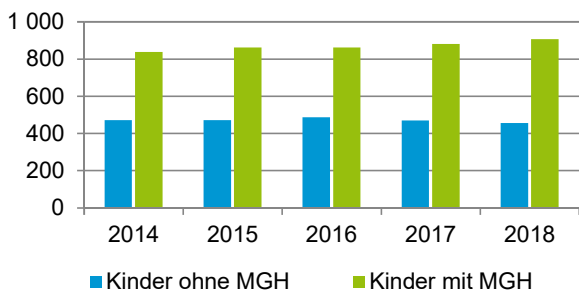

Statistischer Bezirk: 27 Veilhof

Privathaushalte und Personen in Privathaushalten nach dem Migrationshintergrund (MGH)

	Privathaushalte	Personen in Privathaushalten			
		Insgesamt	darunter Kinder unter 18 J.	darunter Personen mit MGH	darunter Kinder unter 18 J. mit MGH
2014	7 033	11 451	1 311	4 498	839
2015	7 055	11 502	1 335	4 590	863
2016	7 006	11 446	1 351	4 567	863
2017	6 999	11 408	1 353	4 661	882
2018	7 058	11 475	1 365	4 803	908
davon ...					
Einpersonenhaushalte nach dem Alter	4 272	4 272	-	1 229	-
unter 18 Jahre	3	3	-	-	-
18 bis 34 Jahre	1 715	1 715	-	510	-
35 bis 64 Jahre	1 782	1 782	-	497	-
65 Jahre und älter	772	772	-	222	-
Mehrpersonenhaushalte nach der Zahl der Personen im Haushalt	2 786	7 203	1 365	3 574	908
2 Personen	1 709	3 418	132	1 293	71
3 Personen	642	1 926	459	1 052	278
4 u.m. Personen	435	1 859	774	1 229	559
nach dem Haushaltstyp					
Haushalte ohne Kinder	1 549	3 387	-	1 325	-
Haushalte mit Kindern	929	3 155	1 365	1 941	908
darunter allein Erziehende	236	615	330	356	197
sonstige MPH	308	661	-	308	-
nach der Zahl der Kinder im Haushalt					
1 Kind	568	1 667	568	945	342
2 Kinder	295	1 154	590	728	396
3 u.m. Kinder	66	334	207	268	170

Kinder unter 18 Jahre nach MGH 2014 - 2018