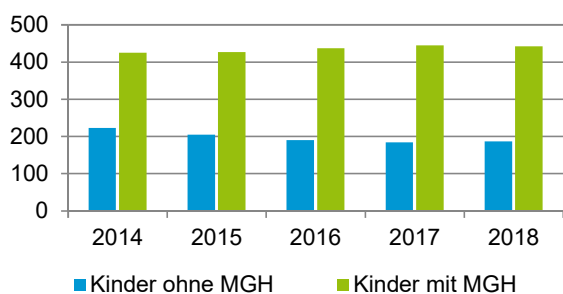

Statistischer Bezirk: 28 Tullnau

Privathaushalte und Personen in Privathaushalten nach dem Migrationshintergrund (MGH)

	Privathaushalte	Personen in Privathaushalten			
		Insgesamt	darunter Kinder unter 18 J.	darunter Personen mit MGH	darunter Kinder unter 18 J. mit MGH
2014	2 219	4 094	649	1 943	426
2015	2 200	4 091	632	1 982	427
2016	2 228	4 144	629	2 068	438
2017	2 209	4 136	630	2 086	445
2018	2 236	4 163	630	2 123	443
davon ...					
Einpersonenhaushalte nach dem Alter	1 136	1 136	-	393	-
unter 18 Jahre	2	2	-	1	-
18 bis 34 Jahre	344	344	-	134	-
35 bis 64 Jahre	498	498	-	171	-
65 Jahre und älter	292	292	-	87	-
Mehrpersonenhaushalte nach der Zahl der Personen im Haushalt	1 100	3 027	630	1 730	443
2 Personen	607	1 214	63	544	31
3 Personen	260	780	169	451	110
4 u.m. Personen	233	1 033	398	735	302
nach dem Haushaltstyp					
Haushalte ohne Kinder	542	1 254	-	617	-
Haushalte mit Kindern	403	1 428	630	952	443
darunter allein Erziehende	111	285	152	156	84
sonstige MPH	155	345	-	161	-
nach der Zahl der Kinder im Haushalt					
1 Kind	229	685	229	431	148
2 Kinder	129	511	258	346	184
3 u.m. Kinder	45	232	143	175	111

Kinder unter 18 Jahre nach MGH 2014 - 2018