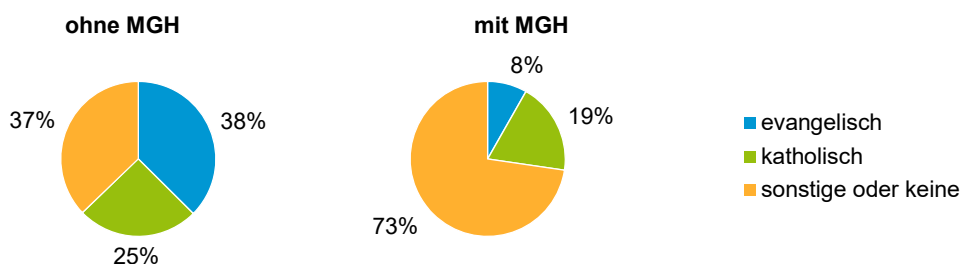

¹ Bezugsland ist bei Ausländern deren Staatsangehörigkeit, bei Deutschen mit Migrationshintergrund die zweite Staatsangehörigkeit oder das Geburtsland

Statistischer Bezirk: 28 Tullnau

Einwohner nach Migrationshintergrund (MGH) 2014 - 2018

Anteil an der Gesamtbevölkerung in %

Einwohner 2018 nach MGH und Altersgruppen

Menschen mit MGH 2018 nach dem Bezugsland

Einwohner 2018 nach MGH und Religionszugehörigkeit

Statistischer Bezirk: 28 Tullnau

Privathaushalte und Personen in Privathaushalten nach dem Migrationshintergrund (MGH)

	Privathaushalte	Personen in Privathaushalten			
		Insgesamt	darunter Kinder unter 18 J.	darunter Personen mit MGH	darunter Kinder unter 18 J. mit MGH
2014	2 219	4 094	649	1 943	426
2015	2 200	4 091	632	1 982	427
2016	2 228	4 144	629	2 068	438
2017	2 209	4 136	630	2 086	445
2018	2 236	4 163	630	2 123	443
davon ...					
Einpersonenhaushalte nach dem Alter	1 136	1 136	-	393	-
unter 18 Jahre	2	2	-	1	-
18 bis 34 Jahre	344	344	-	134	-
35 bis 64 Jahre	498	498	-	171	-
65 Jahre und älter	292	292	-	87	-
Mehrpersonenhaushalte nach der Zahl der Personen im Haushalt	1 100	3 027	630	1 730	443
2 Personen	607	1 214	63	544	31
3 Personen	260	780	169	451	110
4 u.m. Personen	233	1 033	398	735	302
nach dem Haushaltstyp					
Haushalte ohne Kinder	542	1 254	-	617	-
Haushalte mit Kindern	403	1 428	630	952	443
darunter allein Erziehende	111	285	152	156	84
sonstige MPH	155	345	-	161	-
nach der Zahl der Kinder im Haushalt					
1 Kind	229	685	229	431	148
2 Kinder	129	511	258	346	184
3 u.m. Kinder	45	232	143	175	111