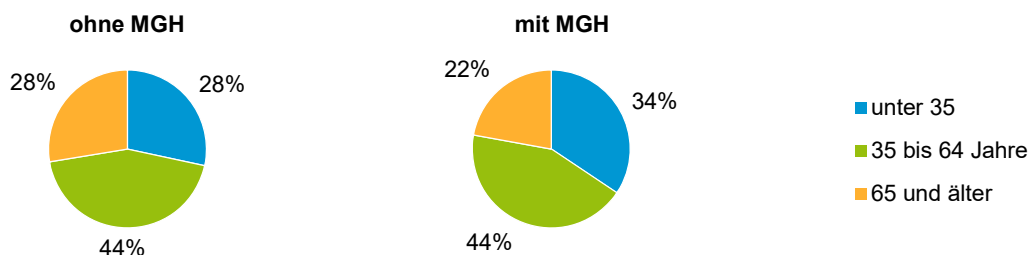

Privathaushalte und Personen in Privathaushalten nach dem Migrationshintergrund (MGH)

	Privathaushalte	Personen in Privathaushalten			
		Insgesamt	darunter Kinder unter 18 J.	darunter Personen mit MGH	darunter Kinder unter 18 J. mit MGH
2014	2 219	4 094	649	1 943	426
2015	2 200	4 091	632	1 982	427
2016	2 228	4 144	629	2 068	438
2017	2 209	4 136	630	2 086	445
2018	2 236	4 163	630	2 123	443
davon ...					
Einpersonenhaushalte nach dem Alter	1 136	1 136	-	393	-
unter 18 Jahre	2	2	-	1	-
18 bis 34 Jahre	344	344	-	134	-
35 bis 64 Jahre	498	498	-	171	-
65 Jahre und älter	292	292	-	87	-
Mehrpersonenhaushalte nach der Zahl der Personen im Haushalt	1 100	3 027	630	1 730	443
2 Personen	607	1 214	63	544	31
3 Personen	260	780	169	451	110
4 u.m. Personen	233	1 033	398	735	302
nach dem Haushaltstyp					
Haushalte ohne Kinder	542	1 254	-	617	-
Haushalte mit Kindern	403	1 428	630	952	443
darunter allein Erziehende	111	285	152	156	84
sonstige MPH	155	345	-	161	-
nach der Zahl der Kinder im Haushalt					
1 Kind	229	685	229	431	148
2 Kinder	129	511	258	346	184
3 u.m. Kinder	45	232	143	175	111

Kinder unter 18 Jahre nach MGH 2014 - 2018

Einwohner in Mehrpersonenhaushalten 2018 nach MGH und Zahl der Kinder im Haushalt

Statistischer Bezirk: 28 Tullnau

Einpersonenhaushalte 2018 nach Migrationshintergrund (MGH) und Alter

Bevölkerung am Ort der Hauptwohnung 2018 nach Migrationshintergrund

- Deutsche ohne MGH
- Deutsche mit MGH
- Ausländer

Quelle: Einwohnermelderegister, MigraPro
Amt für Stadtforschung und Statistik für Nürnberg und Fürth