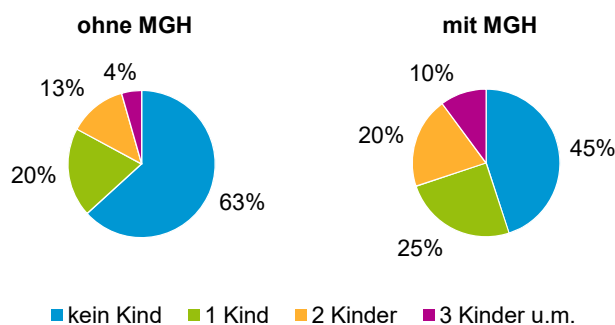

¹ Bezugsland ist bei Ausländern deren Staatsangehörigkeit, bei Deutschen mit Migrationshintergrund die zweite Staatsangehörigkeit oder das Geburtsland

Statistischer Bezirk: 28 Tullnau

Einwohner nach Migrationshintergrund (MGH) 2014 - 2018

Anteil an der Gesamtbevölkerung in %

Einwohner 2018 nach MGH und Altersgruppen

Menschen mit MGH 2018 nach dem Bezugsland

Einwohner 2018 nach MGH und Religionszugehörigkeit

Statistischer Bezirk: 28 Tullnau

Privathaushalte und Personen in Privathaushalten nach dem Migrationshintergrund (MGH)

	Privathaushalte	Personen in Privathaushalten			
		Insgesamt	darunter Kinder unter 18 J.	darunter Personen mit MGH	darunter Kinder unter 18 J. mit MGH
2014	2 219	4 094	649	1 943	426
2015	2 200	4 091	632	1 982	427
2016	2 228	4 144	629	2 068	438
2017	2 209	4 136	630	2 086	445
2018	2 236	4 163	630	2 123	443
davon ...					
Einpersonenhaushalte nach dem Alter	1 136	1 136	-	393	-
unter 18 Jahre	2	2	-	1	-
18 bis 34 Jahre	344	344	-	134	-
35 bis 64 Jahre	498	498	-	171	-
65 Jahre und älter	292	292	-	87	-
Mehrpersonenhaushalte nach der Zahl der Personen im Haushalt	1 100	3 027	630	1 730	443
2 Personen	607	1 214	63	544	31
3 Personen	260	780	169	451	110
4 u.m. Personen	233	1 033	398	735	302
nach dem Haushaltstyp					
Haushalte ohne Kinder	542	1 254	-	617	-
Haushalte mit Kindern	403	1 428	630	952	443
darunter allein Erziehende	111	285	152	156	84
sonstige MPH	155	345	-	161	-
nach der Zahl der Kinder im Haushalt					
1 Kind	229	685	229	431	148
2 Kinder	129	511	258	346	184
3 u.m. Kinder	45	232	143	175	111

Kinder unter 18 Jahre nach MGH 2014 - 2018

Einwohner in Mehrpersonenhaushalten 2018 nach MGH und Zahl der Kinder im Haushalt

Statistischer Bezirk: 28 Tullnau

Einpersonenhaushalte 2018 nach Migrationshintergrund (MGH) und Alter