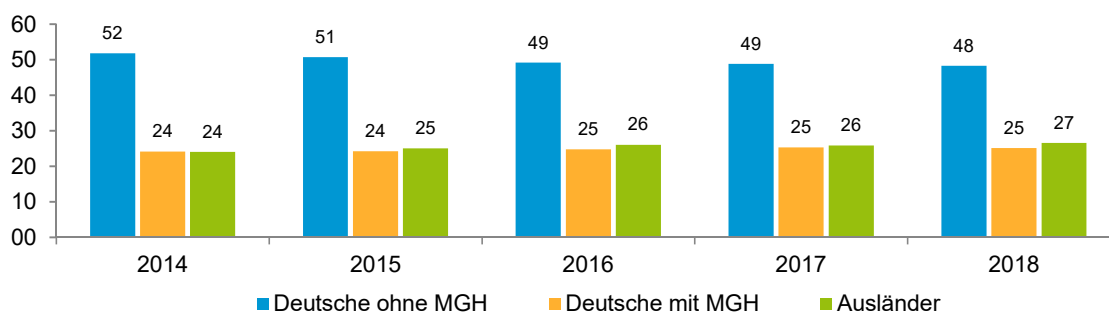

Einwohner nach Migrationshintergrund (MGH) 2014 - 2018

Anteil an der Gesamtbevölkerung in %