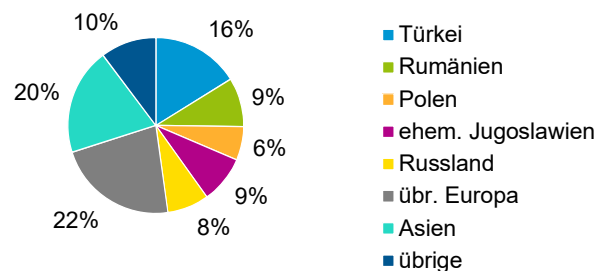

¹ Bezugsland ist bei Ausländern deren Staatsangehörigkeit, bei Deutschen mit Migrationshintergrund die zweite Staatsangehörigkeit oder das Geburtsland

Statistischer Bezirk: 28 Tullnau

Einwohner nach Migrationshintergrund (MGH) 2014 - 2018

Anteil an der Gesamtbevölkerung in %

Einwohner 2018 nach MGH und Altersgruppen

Menschen mit MGH 2018 nach dem Bezugsland

Einwohner 2018 nach MGH und Religionszugehörigkeit

Statistischer Bezirk: 28 Tullnau