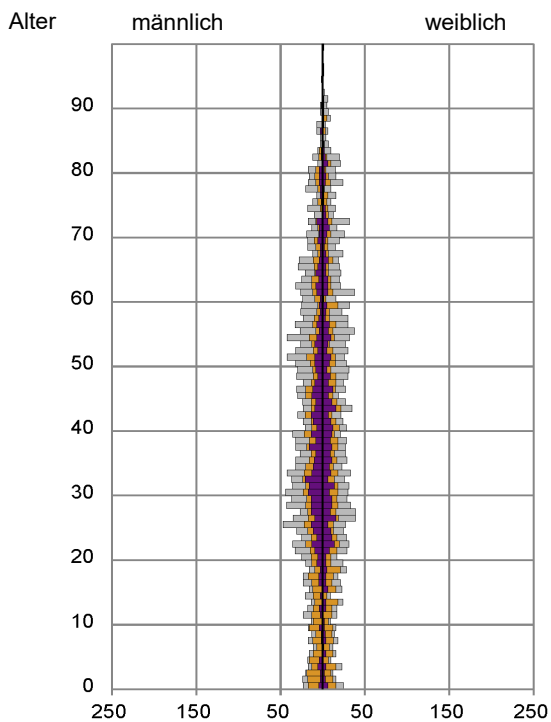

¹ Bezugsland ist bei Ausländern deren Staatsangehörigkeit, bei Deutschen mit Migrationshintergrund die zweite Staatsangehörigkeit oder das Geburtsland

Statistischer Bezirk: 28 Tullnau

Einwohner nach Migrationshintergrund (MGH) 2014 - 2018

Kinder unter 18 Jahre nach MGH 2014 - 2018

Einwohner in Mehrpersonenhaushalten 2018 nach MGH und Zahl der Kinder im Haushalt

Statistischer Bezirk: 28 Tullnau

Einpersonenhaushalte 2018 nach Migrationshintergrund (MGH) und Alter

Bevölkerung am Ort der Hauptwohnung 2018 nach Migrationshintergrund

- Deutsche ohne MGH
- Deutsche mit MGH
- Ausländer

Quelle: Einwohnermelderegister, MigraPro
Amt für Stadtforschung und Statistik für Nürnberg und Fürth