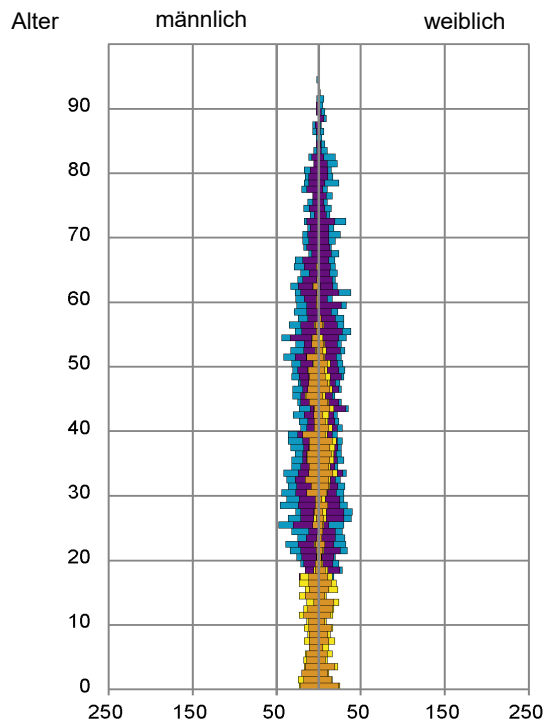

Bevölkerung in Privathaushalten 2018 nach Haushaltstypen

- Paar/Ehepaar mit Kind(ern)
- Alleinerziehende
- Haushalt ohne Kind(er)
- Einpersonenhaushalt

Quelle: Einwohnermelderegister, HHGEN
Amt für Stadtforschung und Statistik für Nürnberg und Fürth

Impressum

Herausgeber:
Stadt Nürnberg
Amt für Stadtforschung und Statistik
für Nürnberg und Fürth
Unschlittplatz 7a
90403 Nürnberg