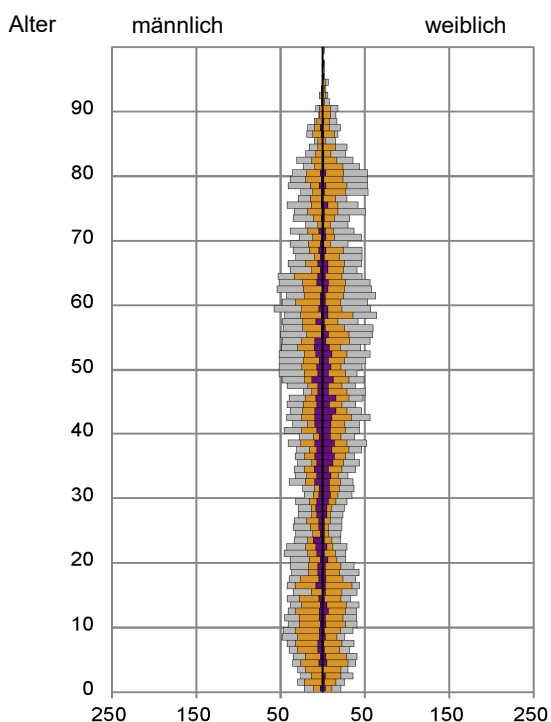

¹ Bezugsland ist bei Ausländern deren Staatsangehörigkeit, bei Deutschen mit Migrationshintergrund die zweite Staatsangehörigkeit oder das Geburtsland

Statistischer Bezirk: 33 Langwasser Nordost

Einwohner nach Migrationshintergrund (MGH) 2014 - 2018

Kinder unter 18 Jahre nach MGH 2014 - 2018

Einwohner in Mehrpersonenhaushalten 2018 nach MGH und Zahl der Kinder im Haushalt

Statistischer Bezirk: 33 Langwasser Nordost

Einpersonenhaushalte 2018 nach Migrationshintergrund (MGH) und Alter

Bevölkerung am Ort der Hauptwohnung 2018 nach Migrationshintergrund

- Deutsche ohne MGH
- Deutsche mit MGH
- Ausländer

Quelle: Einwohnermelderegister, MigraPro
Amt für Stadtforschung und Statistik für Nürnberg und Fürth