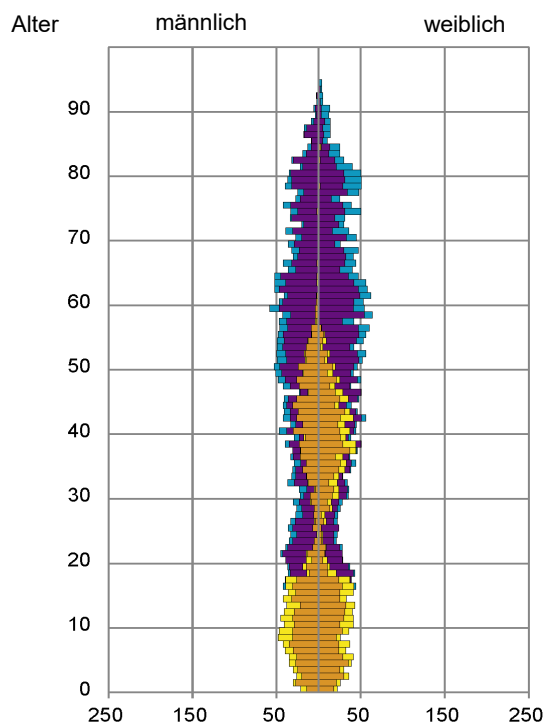

Bevölkerung in Privathaushalten 2018 nach Haushaltstypen

- Paar/Ehepaar mit Kind(ern)
- Alleinerziehende
- Haushalt ohne Kind(er)
- Einpersonenhaushalt

Quelle: Einwohnermelderegister, HHGEN
Amt für Stadtforschung und Statistik für Nürnberg und Fürth

Impressum

Herausgeber:
Stadt Nürnberg
Amt für Stadtforschung und Statistik
für Nürnberg und Fürth
Unschlittplatz 7a
90403 Nürnberg