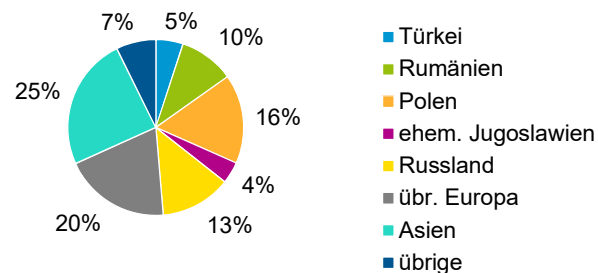

¹ Bezugsland ist bei Ausländern deren Staatsangehörigkeit, bei Deutschen mit Migrationshintergrund die zweite Staatsangehörigkeit oder das Geburtsland

Statistischer Bezirk: 33 Langwasser Nordost

Einwohner nach Migrationshintergrund (MGH) 2014 - 2018

Anteil an der Gesamtbevölkerung in %

Einwohner 2018 nach MGH und Altersgruppen

Menschen mit MGH 2018 nach dem Bezugsland

Einwohner 2018 nach MGH und Religionszugehörigkeit

Statistischer Bezirk: 33 Langwasser Nordost