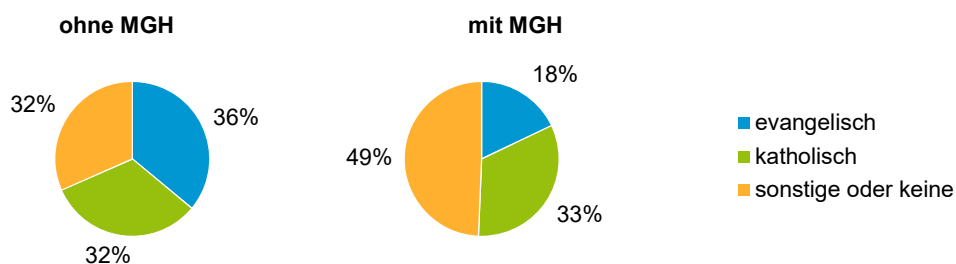

¹ Bezugsland ist bei Ausländern deren Staatsangehörigkeit, bei Deutschen mit Migrationshintergrund die zweite Staatsangehörigkeit oder das Geburtsland

Statistischer Bezirk: 33 Langwasser Nordost

Einwohner nach Migrationshintergrund (MGH) 2014 - 2018

Anteil an der Gesamtbevölkerung in %

Einwohner 2018 nach MGH und Altersgruppen

Menschen mit MGH 2018 nach dem Bezugsland

Einwohner 2018 nach MGH und Religionszugehörigkeit

Statistischer Bezirk: 33 Langwasser Nordost

Privathaushalte und Personen in Privathaushalten nach dem Migrationshintergrund (MGH)

	Privathaushalte	Personen in Privathaushalten			
		Insgesamt	darunter Kinder unter 18 J.	darunter Personen mit MGH	darunter Kinder unter 18 J. mit MGH
2014	3 055	6 779	1 301	3 530	865
2015	3 072	6 787	1 311	3 548	873
2016	3 081	6 768	1 298	3 555	858
2017	3 090	6 837	1 329	3 604	872
2018	3 016	6 736	1 315	3 581	867
davon ...					
Einpersonenhaushalte	995	995	-	392	-
<u>nach dem Alter</u>					
unter 18 Jahre	7	7	-	2	-
18 bis 34 Jahre	120	120	-	43	-
35 bis 64 Jahre	395	395	-	141	-
65 Jahre und älter	473	473	-	206	-
Mehrpersonenhaushalte	2 021	5 741	1 315	3 189	867
<u>nach der Zahl der Personen im Haushalt</u>					
2 Personen	1 035	2 070	74	994	45
3 Personen	467	1 401	274	751	154
4 u.m. Personen	519	2 270	967	1 444	668
<u>nach dem Haushaltstyp</u>					
Haushalte ohne Kinder	1 109	2 590	-	1 276	-
Haushalte mit Kindern	738	2 765	1 315	1 731	867
darunter allein Erziehende	206	611	348	354	196
sonstige MPH	174	386	-	182	-
<u>nach der Zahl der Kinder im Haushalt</u>					
1 Kind	322	981	322	568	200
2 Kinder	289	1 139	577	713	375
3 u.m. Kinder	127	645	416	450	292