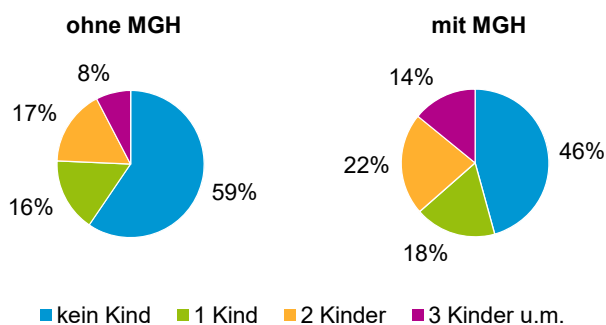

¹ Bezugsland ist bei Ausländern deren Staatsangehörigkeit, bei Deutschen mit Migrationshintergrund die zweite Staatsangehörigkeit oder das Geburtsland

Statistischer Bezirk: 33 Langwasser Nordost

Einwohner nach Migrationshintergrund (MGH) 2014 - 2018

Anteil an der Gesamtbevölkerung in %

Einwohner 2018 nach MGH und Altersgruppen

Menschen mit MGH 2018 nach dem Bezugsland

Einwohner 2018 nach MGH und Religionszugehörigkeit

Statistischer Bezirk: 33 Langwasser Nordost

Privathaushalte und Personen in Privathaushalten nach dem Migrationshintergrund (MGH)

	Privathaushalte	Personen in Privathaushalten			
		Insgesamt	darunter Kinder unter 18 J.	darunter Personen mit MGH	darunter Kinder unter 18 J. mit MGH
2014	3 055	6 779	1 301	3 530	865
2015	3 072	6 787	1 311	3 548	873
2016	3 081	6 768	1 298	3 555	858
2017	3 090	6 837	1 329	3 604	872
2018	3 016	6 736	1 315	3 581	867
davon ...					
Einpersonenhaushalte	995	995	-	392	-
<u>nach dem Alter</u>					
unter 18 Jahre	7	7	-	2	-
18 bis 34 Jahre	120	120	-	43	-
35 bis 64 Jahre	395	395	-	141	-
65 Jahre und älter	473	473	-	206	-
Mehrpersonenhaushalte	2 021	5 741	1 315	3 189	867
<u>nach der Zahl der Personen im Haushalt</u>					
2 Personen	1 035	2 070	74	994	45
3 Personen	467	1 401	274	751	154
4 u.m. Personen	519	2 270	967	1 444	668
<u>nach dem Haushaltstyp</u>					
Haushalte ohne Kinder	1 109	2 590	-	1 276	-
Haushalte mit Kindern	738	2 765	1 315	1 731	867
darunter allein Erziehende	206	611	348	354	196
sonstige MPH	174	386	-	182	-
<u>nach der Zahl der Kinder im Haushalt</u>					
1 Kind	322	981	322	568	200
2 Kinder	289	1 139	577	713	375
3 u.m. Kinder	127	645	416	450	292

Kinder unter 18 Jahre nach MGH 2014 - 2018

Einwohner in Mehrpersonenhaushalten 2018 nach MGH und Zahl der Kinder im Haushalt

Statistischer Bezirk: 33 Langwasser Nordost

Einpersonenhaushalte 2018 nach Migrationshintergrund (MGH) und Alter