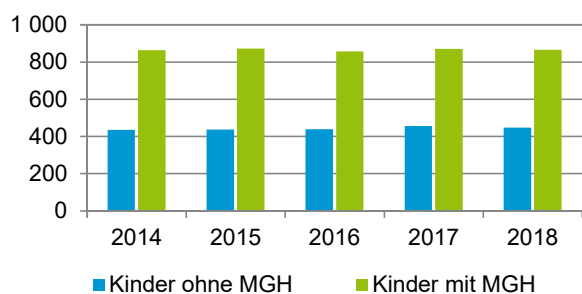

Statistischer Bezirk: 33 Langwasser Nordost

Privathaushalte und Personen in Privathaushalten nach dem Migrationshintergrund (MGH)

	Privathaushalte	Personen in Privathaushalten			
		Insgesamt	darunter Kinder unter 18 J.	darunter Personen mit MGH	darunter Kinder unter 18 J. mit MGH
2014	3 055	6 779	1 301	3 530	865
2015	3 072	6 787	1 311	3 548	873
2016	3 081	6 768	1 298	3 555	858
2017	3 090	6 837	1 329	3 604	872
2018	3 016	6 736	1 315	3 581	867
davon ...					
Einpersonenhaushalte	995	995	-	392	-
<u>nach dem Alter</u>					
unter 18 Jahre	7	7	-	2	-
18 bis 34 Jahre	120	120	-	43	-
35 bis 64 Jahre	395	395	-	141	-
65 Jahre und älter	473	473	-	206	-
Mehrpersonenhaushalte	2 021	5 741	1 315	3 189	867
<u>nach der Zahl der Personen im Haushalt</u>					
2 Personen	1 035	2 070	74	994	45
3 Personen	467	1 401	274	751	154
4 u.m. Personen	519	2 270	967	1 444	668
<u>nach dem Haushaltstyp</u>					
Haushalte ohne Kinder	1 109	2 590	-	1 276	-
Haushalte mit Kindern	738	2 765	1 315	1 731	867
darunter allein Erziehende	206	611	348	354	196
sonstige MPH	174	386	-	182	-
<u>nach der Zahl der Kinder im Haushalt</u>					
1 Kind	322	981	322	568	200
2 Kinder	289	1 139	577	713	375
3 u.m. Kinder	127	645	416	450	292

Kinder unter 18 Jahre nach MGH 2014 - 2018