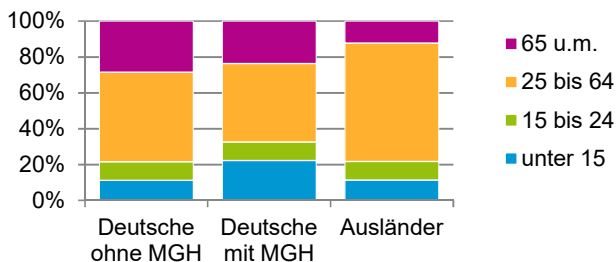

¹ Bezugsland ist bei Ausländern deren Staatsangehörigkeit, bei Deutschen mit Migrationshintergrund die zweite Staatsangehörigkeit oder das Geburtsland

Statistischer Bezirk: 33 Langwasser Nordost

Einwohner nach Migrationshintergrund (MGH) 2014 - 2018

Anteil an der Gesamtbevölkerung in %

Einwohner 2018 nach MGH und Altersgruppen

Menschen mit MGH 2018 nach dem Bezugsland

Einwohner 2018 nach MGH und Religionszugehörigkeit

Statistischer Bezirk: 33 Langwasser Nordost