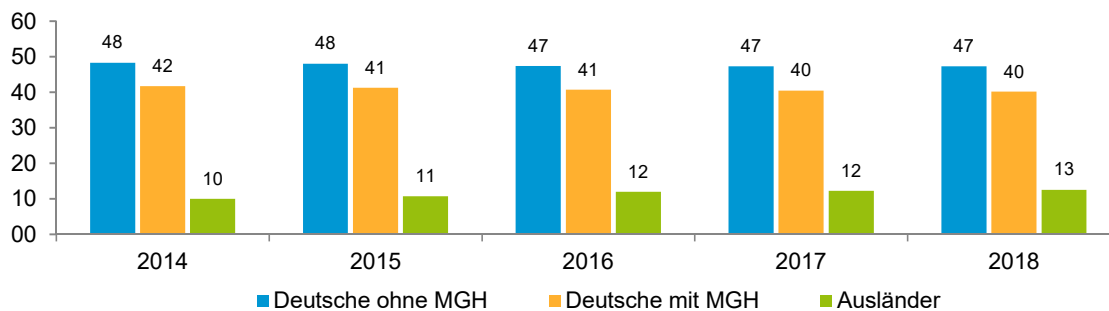

Einwohner nach Migrationshintergrund (MGH) 2014 - 2018

Anteil an der Gesamtbevölkerung in %