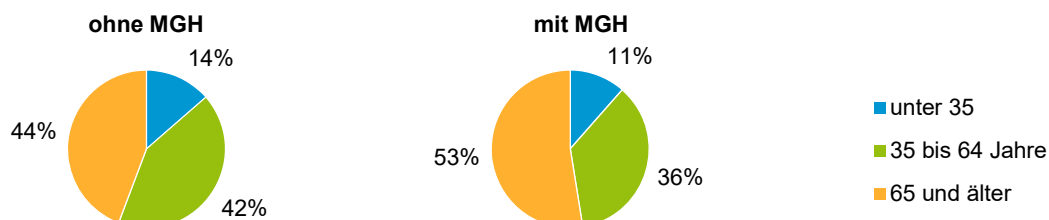

Privathaushalte und Personen in Privathaushalten nach dem Migrationshintergrund (MGH)

	Privathaushalte	Personen in Privathaushalten			
		Insgesamt	darunter Kinder unter 18 J.	darunter Personen mit MGH	darunter Kinder unter 18 J. mit MGH
2014	3 055	6 779	1 301	3 530	865
2015	3 072	6 787	1 311	3 548	873
2016	3 081	6 768	1 298	3 555	858
2017	3 090	6 837	1 329	3 604	872
2018	3 016	6 736	1 315	3 581	867
davon ...					
Einpersonenhaushalte	995	995	-	392	-
<u>nach dem Alter</u>					
unter 18 Jahre	7	7	-	2	-
18 bis 34 Jahre	120	120	-	43	-
35 bis 64 Jahre	395	395	-	141	-
65 Jahre und älter	473	473	-	206	-
Mehrpersonenhaushalte	2 021	5 741	1 315	3 189	867
<u>nach der Zahl der Personen im Haushalt</u>					
2 Personen	1 035	2 070	74	994	45
3 Personen	467	1 401	274	751	154
4 u.m. Personen	519	2 270	967	1 444	668
<u>nach dem Haushaltstyp</u>					
Haushalte ohne Kinder	1 109	2 590	-	1 276	-
Haushalte mit Kindern	738	2 765	1 315	1 731	867
darunter allein Erziehende	206	611	348	354	196
sonstige MPH	174	386	-	182	-
<u>nach der Zahl der Kinder im Haushalt</u>					
1 Kind	322	981	322	568	200
2 Kinder	289	1 139	577	713	375
3 u.m. Kinder	127	645	416	450	292

Kinder unter 18 Jahre nach MGH 2014 - 2018

Einwohner in Mehrpersonenhaushalten 2018 nach MGH und Zahl der Kinder im Haushalt

Statistischer Bezirk: 33 Langwasser Nordost

Einpersonenhaushalte 2018 nach Migrationshintergrund (MGH) und Alter

Bevölkerung am Ort der Hauptwohnung 2018 nach Migrationshintergrund

- Deutsche ohne MGH
- Deutsche mit MGH
- Ausländer

Quelle: Einwohnermelderegister, MigraPro
Amt für Stadtforschung und Statistik für Nürnberg und Fürth