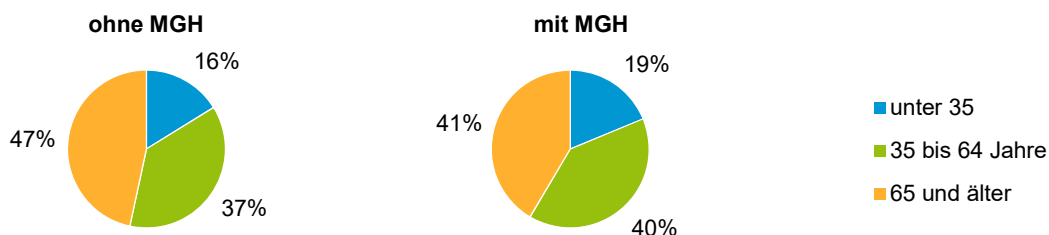

Anteil an der Gesamtbevölkerung in %

Einwohner 2018 nach MGH und Altersgruppen

Menschen mit MGH 2018 nach dem Bezugsland

Einwohner 2018 nach MGH und Religionszugehörigkeit

Statistischer Bezirk: 37 Langwasser Südwest

Privathaushalte und Personen in Privathaushalten nach dem Migrationshintergrund (MGH)

	Privathaushalte	Personen in Privathaushalten			
		Insgesamt	darunter Kinder unter 18 J.	darunter Personen mit MGH	darunter Kinder unter 18 J. mit MGH
2014	4 567	8 375	1 031	3 912	714
2015	4 621	8 390	1 033	3 993	730
2016	4 542	8 300	1 050	4 016	757
2017	4 558	8 410	1 124	4 173	822
2018	4 557	8 393	1 140	4 222	857
davon ...					
Einpersonenhaushalte nach dem Alter	2 219	2 219	-	810	-
unter 18 Jahre	4	4	-	1	-
18 bis 34 Jahre	376	376	-	151	-
35 bis 64 Jahre	846	846	-	322	-
65 Jahre und älter	993	993	-	336	-
Mehrpersonenhaushalte nach der Zahl der Personen im Haushalt	2 338	6 174	1 140	3 412	857
2 Personen	1 389	2 778	100	1 177	62
3 Personen	510	1 530	311	919	212
4 u.m. Personen	439	1 866	729	1 316	583
nach dem Haushaltstyp					
Haushalte ohne Kinder	1 368	3 089	-	1 373	-
Haushalte mit Kindern	743	2 597	1 140	1 827	857
darunter allein Erziehende	176	444	227	265	135
sonstige MPH	227	488	-	212	-
nach der Zahl der Kinder im Haushalt					
1 Kind	421	1 256	421	829	294
2 Kinder	263	1 033	526	746	400
3 u.m. Kinder	59	308	193	252	163

Kinder unter 18 Jahre nach MGH 2014 - 2018

Einwohner in Mehrpersonenhaushalten 2018 nach MGH und Zahl der Kinder im Haushalt

Statistischer Bezirk: 37 Langwasser Südwest

Einpersonenhaushalte 2018 nach Migrationshintergrund (MGH) und Alter

Bevölkerung am Ort der Hauptwohnung 2018 nach Migrationshintergrund

- Deutsche ohne MGH
- Deutsche mit MGH
- Ausländer

Quelle: Einwohnermelderegister, MigraPro
Amt für Stadtforschung und Statistik für Nürnberg und Fürth