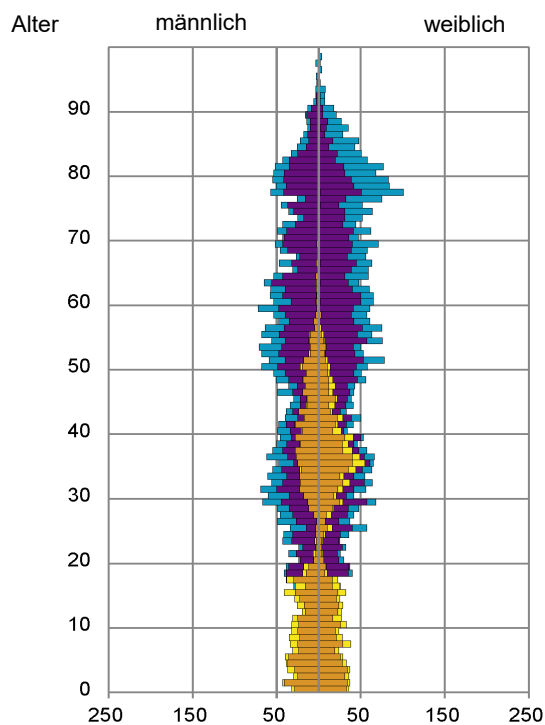

Bevölkerung in Privathaushalten 2018 nach Haushaltstypen

- Paar/Ehepaar mit Kind(ern)
- Alleinerziehende
- Haushalt ohne Kind(er)
- Einpersonenhaushalt

Quelle: Einwohnermelderegister, HHGEN
Amt für Stadtforschung und Statistik für Nürnberg und Fürth

Impressum

Herausgeber:
Stadt Nürnberg
Amt für Stadtforschung und Statistik
für Nürnberg und Fürth
Unschlittplatz 7a
90403 Nürnberg