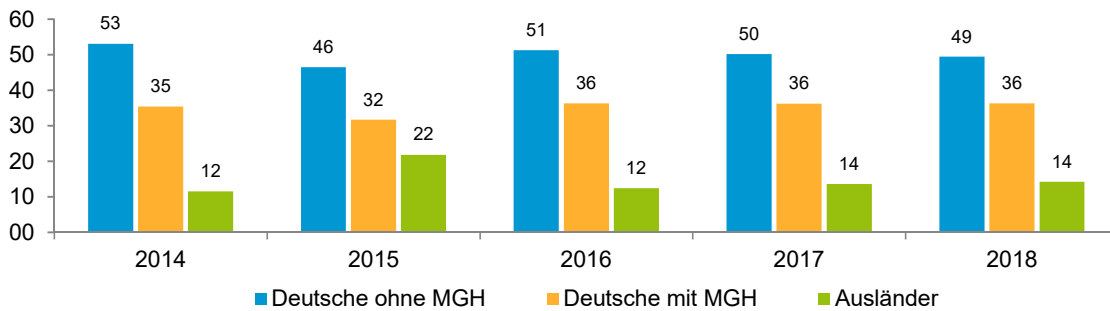

Einwohner nach Migrationshintergrund (MGH) 2014 - 2018

Anteil an der Gesamtbevölkerung in %