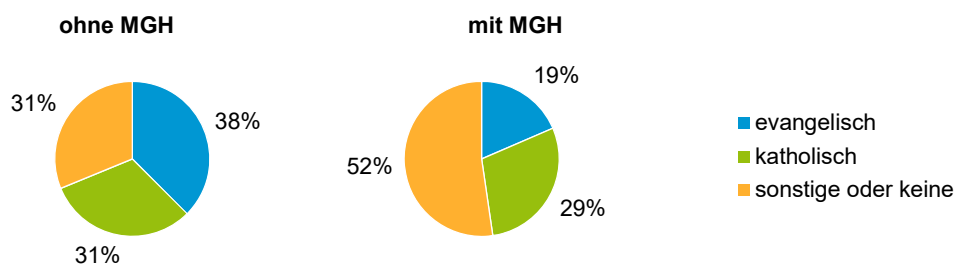

¹ Bezugsland ist bei Ausländern deren Staatsangehörigkeit, bei Deutschen mit Migrationshintergrund die zweite Staatsangehörigkeit oder das Geburtsland

Statistischer Bezirk: 37 Langwasser Südwest

Einwohner nach Migrationshintergrund (MGH) 2014 - 2018

Anteil an der Gesamtbevölkerung in %

Einwohner 2018 nach MGH und Altersgruppen

Menschen mit MGH 2018 nach dem Bezugsland

Einwohner 2018 nach MGH und Religionszugehörigkeit

Statistischer Bezirk: 37 Langwasser Südwest

Privathaushalte und Personen in Privathaushalten nach dem Migrationshintergrund (MGH)

	Privathaushalte	Personen in Privathaushalten			
		Insgesamt	darunter Kinder unter 18 J.	darunter Personen mit MGH	darunter Kinder unter 18 J. mit MGH
2014	4 567	8 375	1 031	3 912	714
2015	4 621	8 390	1 033	3 993	730
2016	4 542	8 300	1 050	4 016	757
2017	4 558	8 410	1 124	4 173	822
2018	4 557	8 393	1 140	4 222	857
davon ...					
Einpersonenhaushalte nach dem Alter	2 219	2 219	-	810	-
unter 18 Jahre	4	4	-	1	-
18 bis 34 Jahre	376	376	-	151	-
35 bis 64 Jahre	846	846	-	322	-
65 Jahre und älter	993	993	-	336	-
Mehrpersonenhaushalte nach der Zahl der Personen im Haushalt	2 338	6 174	1 140	3 412	857
2 Personen	1 389	2 778	100	1 177	62
3 Personen	510	1 530	311	919	212
4 u.m. Personen	439	1 866	729	1 316	583
nach dem Haushaltstyp					
Haushalte ohne Kinder	1 368	3 089	-	1 373	-
Haushalte mit Kindern	743	2 597	1 140	1 827	857
darunter allein Erziehende	176	444	227	265	135
sonstige MPH	227	488	-	212	-
nach der Zahl der Kinder im Haushalt					
1 Kind	421	1 256	421	829	294
2 Kinder	263	1 033	526	746	400
3 u.m. Kinder	59	308	193	252	163

Kinder unter 18 Jahre nach MGH 2014 - 2018

Einwohner in Mehrpersonenhaushalten 2018 nach MGH und Zahl der Kinder im Haushalt

Statistischer Bezirk: 37 Langwasser Südwest

Einpersonenhaushalte 2018 nach Migrationshintergrund (MGH) und Alter