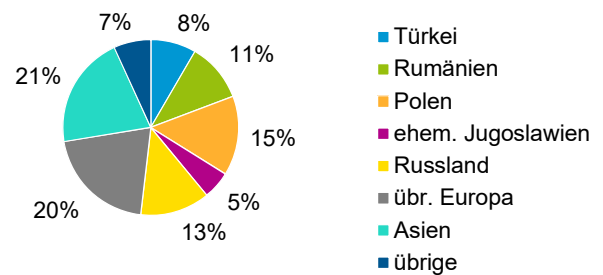

¹ Bezugsland ist bei Ausländern deren Staatsangehörigkeit, bei Deutschen mit Migrationshintergrund die zweite Staatsangehörigkeit oder das Geburtsland

Statistischer Bezirk: 37 Langwasser Südwest

Einwohner nach Migrationshintergrund (MGH) 2014 - 2018

Anteil an der Gesamtbevölkerung in %

Einwohner 2018 nach MGH und Altersgruppen

Menschen mit MGH 2018 nach dem Bezugsland

Einwohner 2018 nach MGH und Religionszugehörigkeit

Statistischer Bezirk: 37 Langwasser Südwest