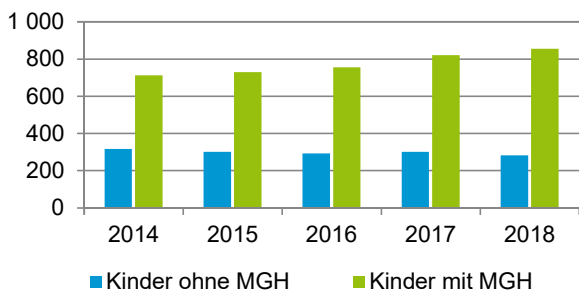

Statistischer Bezirk: 37 Langwasser Südwest

Privathaushalte und Personen in Privathaushalten nach dem Migrationshintergrund (MGH)

	Privathaushalte	Personen in Privathaushalten			
		Insgesamt	darunter Kinder unter 18 J.	darunter Personen mit MGH	darunter Kinder unter 18 J. mit MGH
2014	4 567	8 375	1 031	3 912	714
2015	4 621	8 390	1 033	3 993	730
2016	4 542	8 300	1 050	4 016	757
2017	4 558	8 410	1 124	4 173	822
2018	4 557	8 393	1 140	4 222	857
davon ...					
Einpersonenhaushalte nach dem Alter	2 219	2 219	-	810	-
unter 18 Jahre	4	4	-	1	-
18 bis 34 Jahre	376	376	-	151	-
35 bis 64 Jahre	846	846	-	322	-
65 Jahre und älter	993	993	-	336	-
Mehrpersonenhaushalte nach der Zahl der Personen im Haushalt	2 338	6 174	1 140	3 412	857
2 Personen	1 389	2 778	100	1 177	62
3 Personen	510	1 530	311	919	212
4 u.m. Personen	439	1 866	729	1 316	583
nach dem Haushaltstyp					
Haushalte ohne Kinder	1 368	3 089	-	1 373	-
Haushalte mit Kindern	743	2 597	1 140	1 827	857
darunter allein Erziehende	176	444	227	265	135
sonstige MPH	227	488	-	212	-
nach der Zahl der Kinder im Haushalt					
1 Kind	421	1 256	421	829	294
2 Kinder	263	1 033	526	746	400
3 u.m. Kinder	59	308	193	252	163

Kinder unter 18 Jahre nach MGH 2014 - 2018