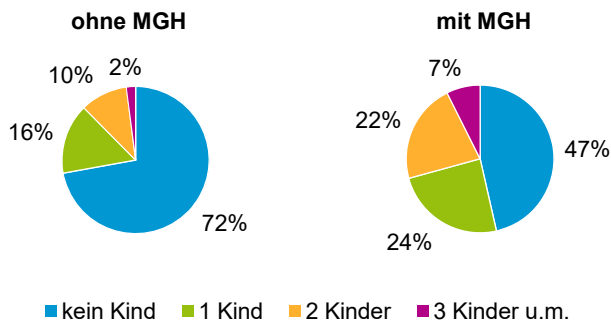

¹ Bezugsland ist bei Ausländern deren Staatsangehörigkeit, bei Deutschen mit Migrationshintergrund die zweite Staatsangehörigkeit oder das Geburtsland

Statistischer Bezirk: 37 Langwasser Südwest

Einwohner nach Migrationshintergrund (MGH) 2014 - 2018

Anteil an der Gesamtbevölkerung in %

Einwohner 2018 nach MGH und Altersgruppen

Menschen mit MGH 2018 nach dem Bezugsland

Einwohner 2018 nach MGH und Religionszugehörigkeit

Statistischer Bezirk: 37 Langwasser Südwest

Privathaushalte und Personen in Privathaushalten nach dem Migrationshintergrund (MGH)

	Privathaushalte	Personen in Privathaushalten			
		Insgesamt	darunter Kinder unter 18 J.	darunter Personen mit MGH	darunter Kinder unter 18 J. mit MGH
2014	4 567	8 375	1 031	3 912	714
2015	4 621	8 390	1 033	3 993	730
2016	4 542	8 300	1 050	4 016	757
2017	4 558	8 410	1 124	4 173	822
2018	4 557	8 393	1 140	4 222	857
davon ...					
Einpersonenhaushalte nach dem Alter	2 219	2 219	-	810	-
unter 18 Jahre	4	4	-	1	-
18 bis 34 Jahre	376	376	-	151	-
35 bis 64 Jahre	846	846	-	322	-
65 Jahre und älter	993	993	-	336	-
Mehrpersonenhaushalte nach der Zahl der Personen im Haushalt	2 338	6 174	1 140	3 412	857
2 Personen	1 389	2 778	100	1 177	62
3 Personen	510	1 530	311	919	212
4 u.m. Personen	439	1 866	729	1 316	583
nach dem Haushaltstyp					
Haushalte ohne Kinder	1 368	3 089	-	1 373	-
Haushalte mit Kindern	743	2 597	1 140	1 827	857
darunter allein Erziehende	176	444	227	265	135
sonstige MPH	227	488	-	212	-
nach der Zahl der Kinder im Haushalt					
1 Kind	421	1 256	421	829	294
2 Kinder	263	1 033	526	746	400
3 u.m. Kinder	59	308	193	252	163

Kinder unter 18 Jahre nach MGH 2014 - 2018

Einwohner in Mehrpersonenhaushalten 2018 nach MGH und Zahl der Kinder im Haushalt

Statistischer Bezirk: 37 Langwasser Südwest

Einpersonenhaushalte 2018 nach Migrationshintergrund (MGH) und Alter