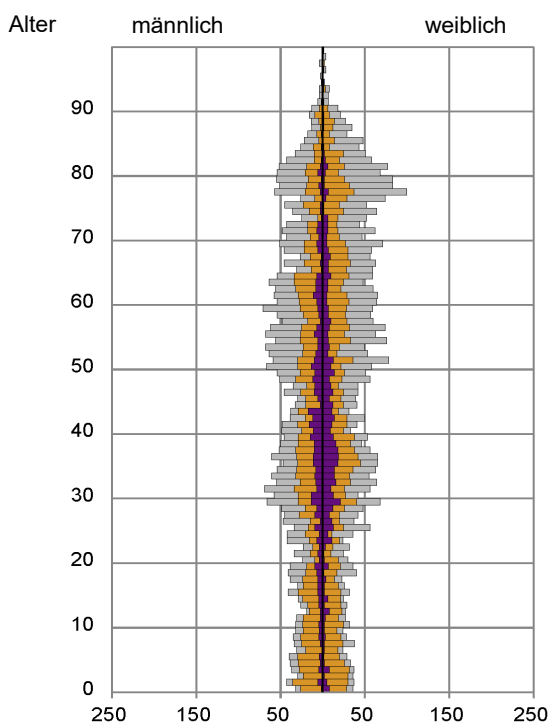

¹ Bezugsland ist bei Ausländern deren Staatsangehörigkeit, bei Deutschen mit Migrationshintergrund die zweite Staatsangehörigkeit oder das Geburtsland

Statistischer Bezirk: 37 Langwasser Südwest

Einwohner nach Migrationshintergrund (MGH) 2014 - 2018

Kinder unter 18 Jahre nach MGH 2014 - 2018

Einwohner in Mehrpersonenhaushalten 2018 nach MGH und Zahl der Kinder im Haushalt

Statistischer Bezirk: 37 Langwasser Südwest

Einpersonenhaushalte 2018 nach Migrationshintergrund (MGH) und Alter

Bevölkerung am Ort der Hauptwohnung 2018 nach Migrationshintergrund

- Deutsche ohne MGH
- Deutsche mit MGH
- Ausländer

Quelle: Einwohnermelderegister, MigraPro
Amt für Stadtforschung und Statistik für Nürnberg und Fürth