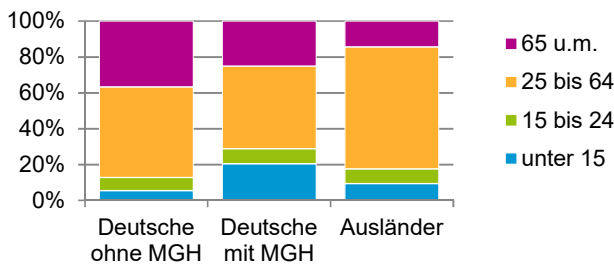

¹ Bezugsland ist bei Ausländern deren Staatsangehörigkeit, bei Deutschen mit Migrationshintergrund die zweite Staatsangehörigkeit oder das Geburtsland

Statistischer Bezirk: 37 Langwasser Südwest

Einwohner nach Migrationshintergrund (MGH) 2014 - 2018

Anteil an der Gesamtbevölkerung in %

Einwohner 2018 nach MGH und Altersgruppen

Menschen mit MGH 2018 nach dem Bezugsland

Einwohner 2018 nach MGH und Religionszugehörigkeit

Statistischer Bezirk: 37 Langwasser Südwest