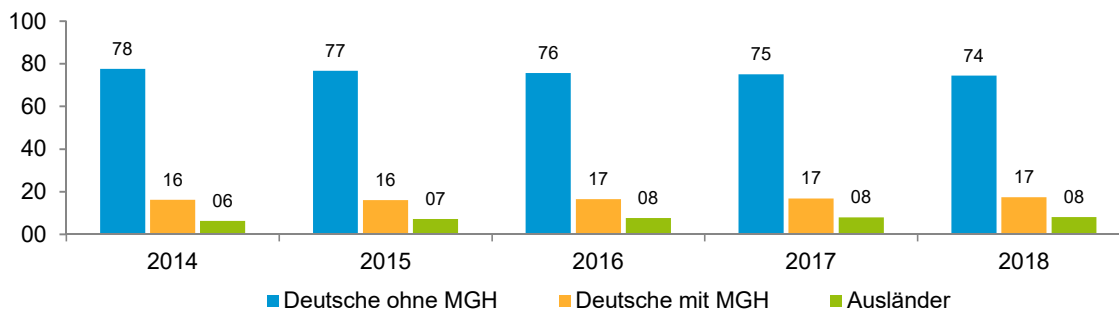

Einwohner nach Migrationshintergrund (MGH) 2014 - 2018

Anteil an der Gesamtbevölkerung in %