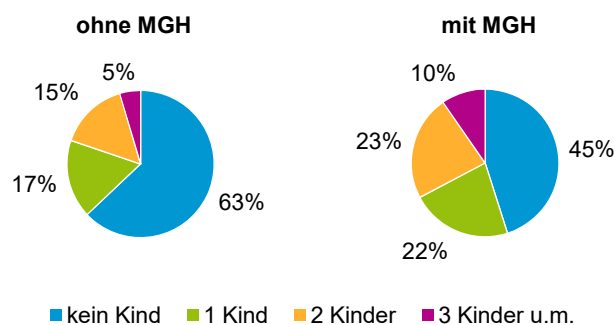

Einwohner in Mehrpersonenhaushalten 2018 nach MGH und Zahl der Kinder im Haushalt