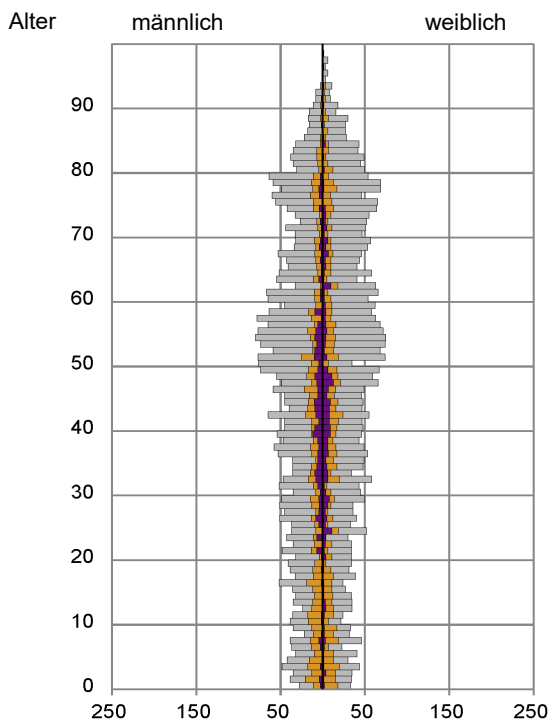

Bevölkerung am Ort der Hauptwohnung 2018 nach Migrationshintergrund

- Deutsche ohne MGH
- Deutsche mit MGH
- Ausländer

Quelle: Einwohnermelderegister, MigraPro
Amt für Stadtforschung und Statistik für Nürnberg und Fürth