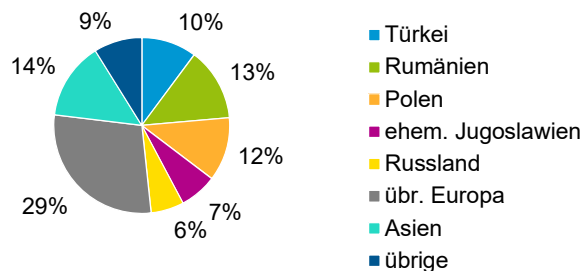

## Statistischer Bezirk: 38 Altenfurt, Moorenbrunn

### Einwohner nach Migrationshintergrund (MGH) 2014 - 2018

Anteil an der Gesamtbevölkerung in %

### Einwohner 2018 nach MGH und Altersgruppen

### Menschen mit MGH 2018 nach dem Bezugsland