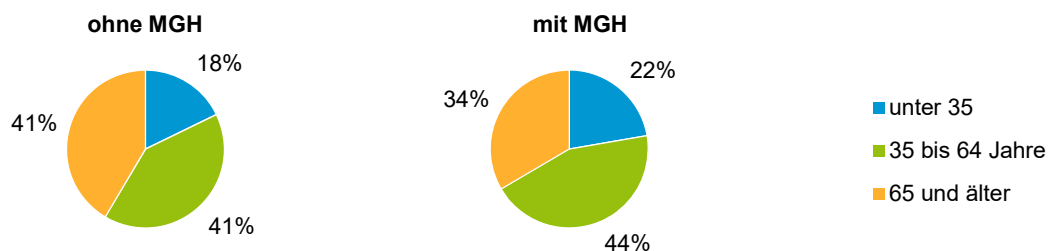

### Privathaushalte und Personen in Privathaushalten nach dem Migrationshintergrund (MGH)

	Privathaushalte	Personen in Privathaushalten			
		Insgesamt	darunter Kinder unter 18 J.	darunter Personen mit MGH	darunter Kinder unter 18 J. mit MGH
<b>2014</b>	<b>3 901</b>	<b>8 170</b>	<b>1 189</b>	<b>1 824</b>	<b>394</b>
<b>2015</b>	<b>3 912</b>	<b>8 144</b>	<b>1 196</b>	<b>1 883</b>	<b>410</b>
<b>2016</b>	<b>3 942</b>	<b>8 220</b>	<b>1 213</b>	<b>1 979</b>	<b>443</b>
<b>2017</b>	<b>3 942</b>	<b>8 210</b>	<b>1 218</b>	<b>2 029</b>	<b>470</b>
<b>2018</b>	<b>3 982</b>	<b>8 241</b>	<b>1 235</b>	<b>2 091</b>	<b>492</b>
davon ...					
<b>Einpersonenhaushalte nach dem Alter</b>	<b>1 494</b>	<b>1 494</b>	<b>-</b>	<b>287</b>	<b>-</b>
unter 18 Jahre	2	2	-	1	-
18 bis 34 Jahre	277	277	-	63	-
35 bis 64 Jahre	618	618	-	127	-
65 Jahre und älter	597	597	-	96	-
<b>Mehrpersonenhaushalte nach der Zahl der Personen im Haushalt</b>	<b>2 488</b>	<b>6 747</b>	<b>1 235</b>	<b>1 804</b>	<b>492</b>
2 Personen	1 389	2 778	60	548	20
3 Personen	582	1 746	306	479	104
4 u.m. Personen	517	2 223	869	777	368
<b>nach dem Haushaltstyp</b>					
Haushalte ohne Kinder	1 510	3 471	-	735	-
Haushalte mit Kindern	771	2 823	1 235	991	492
darunter allein Erziehende	116	304	161	91	47
sonstige MPH	207	453	-	78	-
<b>nach der Zahl der Kinder im Haushalt</b>					
1 Kind	403	1 255	403	401	147
2 Kinder	291	1 168	582	416	232
3 u.m. Kinder	77	400	250	174	113

Kinder unter 18 Jahre nach MGH 2014 - 2018

Einwohner in Mehrpersonenhaushalten 2018 nach MGH und Zahl der Kinder im Haushalt

## Statistischer Bezirk: 38 Altenfurt, Moorenbrunn

### Einpersonenhaushalte 2018 nach Migrationshintergrund (MGH) und Alter