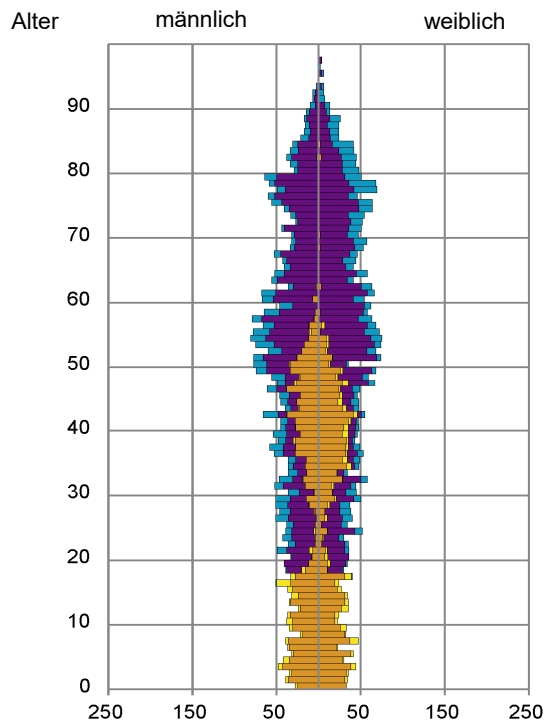

Bevölkerung in Privathaushalten 2018 nach Haushaltstypen

- Paar/Ehepaar mit Kind(ern)
- Alleinerziehende
- Haushalt ohne Kind(er)
- Einpersonenhaushalt

Quelle: Einwohnermelderegister, HHGEN
Amt für Stadtforschung und Statistik für Nürnberg und Fürth

Impressum

Herausgeber:
Stadt Nürnberg
Amt für Stadtforschung und Statistik
für Nürnberg und Fürth
Unschlittplatz 7a
90403 Nürnberg