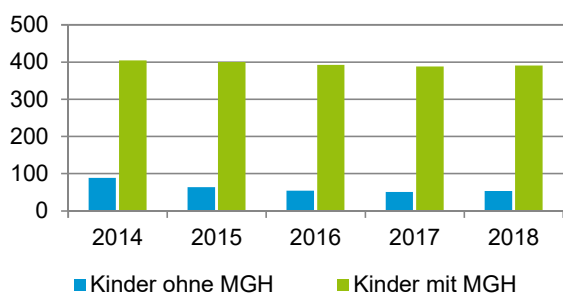

Statistischer Bezirk: 43 Dianastraße

Privathaushalte und Personen in Privathaushalten nach dem Migrationshintergrund (MGH)

	Privathaushalte	Personen in Privathaushalten			
		Insgesamt	darunter Kinder unter 18 J.	darunter Personen mit MGH	darunter Kinder unter 18 J. mit MGH
2014	1 240	2 393	494	1 637	405
2015	1 265	2 422	465	1 704	401
2016	1 207	2 351	448	1 690	393
2017	1 202	2 342	440	1 693	389
2018	1 258	2 408	445	1 753	391
davon ...					
Einpersonenhaushalte	655	655	-	346	-
<u>nach dem Alter</u>					
unter 18 Jahre	2	2	-	-	-
18 bis 34 Jahre	224	224	-	116	-
35 bis 64 Jahre	314	314	-	176	-
65 Jahre und älter	115	115	-	54	-
Mehrpersonenhaushalte	603	1 753	445	1 407	391
<u>nach der Zahl der Personen im Haushalt</u>					
2 Personen	291	582	43	378	28
3 Personen	155	465	115	366	87
4 u.m. Personen	157	706	287	663	276
<u>nach dem Haushaltstyp</u>					
Haushalte ohne Kinder	261	616	-	447	-
Haushalte mit Kindern	271	975	445	839	391
darunter allein Erziehende	83	222	122	146	82
sonstige MPH	71	162	-	121	-
<u>nach der Zahl der Kinder im Haushalt</u>					
1 Kind	146	430	146	343	117
2 Kinder	87	343	174	300	152
3 u.m. Kinder	38	202	125	196	122

Kinder unter 18 Jahre nach MGH 2014 - 2018