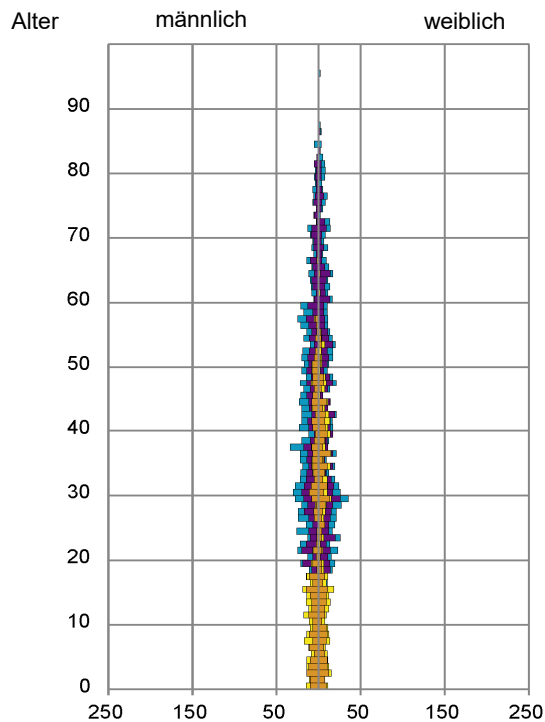

Bevölkerung in Privathaushalten 2018 nach Haushaltstypen

- Paar/Ehepaar mit Kind(ern)
- Alleinerziehende
- Haushalt ohne Kind(er)
- Einpersonenhaushalt

Quelle: Einwohnermelderegister, HHGEN
Amt für Stadtforschung und Statistik für Nürnberg und Fürth

Impressum

Herausgeber:
Stadt Nürnberg
Amt für Stadtforschung und Statistik
für Nürnberg und Fürth
Unschlittplatz 7a
90403 Nürnberg