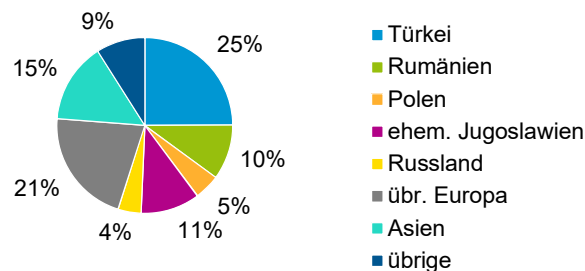

Datenblatt Migrationshintergrund Nürnberg Statistischer Bezirk: 43 Dianastraße

Bevölkerung mit Hauptwohnsitz in Nürnberg nach dem Migrationshintergrund (MGH)

	Insgesamt	Deutsche ohne MGH	Menschen mit MGH		
			Deutsche mit MGH	Ausländer	Insgesamt
2014	2 368	740	600	1 028	1 628
2015	2 434	700	610	1 124	1 734
2016	2 378	657	619	1 102	1 721
2017	2 450	649	610	1 191	1 801
2018	2 464	642	624	1 198	1 822
davon ...					
<u>nach Geschlecht</u>					
Männer	1 304	315	320	669	989
Frauen	1 160	327	304	529	833
<u>nach Altersgruppen</u>					
unter 3	81	9	36	36	72
3 bis unter 6	77	6	38	33	71
6 bis unter 10	101	12	63	26	89
10 bis unter 15	130	15	83	32	115
15 bis unter 18	87	13	50	24	74
18 bis unter 25	267	89	69	109	178
25 bis unter 45	838	212	145	481	626
45 bis unter 65	597	180	89	328	417
65 bis unter 80	225	69	41	115	156
80 u.m.	61	37	10	14	24
<u>nach Familienstand</u>					
ledig	1 223	364	416	443	859
verheiratet	897	138	141	618	759
verwitwet	77	40	13	24	37
geschieden	267	100	54	113	167
<u>nach Religionszugehörigkeit</u>					
evangelisch	356	247	74	35	109
katholisch	481	176	96	209	305
sonstige oder keine	1 627	219	454	954	1 408
<u>nach dem Bezugsland¹</u>					
Europa (o. Deutschland)			449	940	1 389
dar. Türkei			179	275	454
Rumänien			57	128	185
Polen			32	54	86
ehem. Jugoslawien			49	149	198
Russland			50	28	78
Griechenland			13	101	114
Italien			23	71	94
Tschechien			9	7	16
Ukraine			14	23	37
Afrika			45	58	103
Asien			80	189	269
dar. Kasachstan			23	-	23
Irak			9	43	52
Amerika, Australien, sonst.			50	11	61

¹ Bezugsland ist bei Ausländern deren Staatsangehörigkeit, bei Deutschen mit Migrationshintergrund die zweite Staatsangehörigkeit oder das Geburtsland

Statistischer Bezirk: 43 Dianastraße

Einwohner nach Migrationshintergrund (MGH) 2014 - 2018

Anteil an der Gesamtbevölkerung in %

Einwohner 2018 nach MGH und Altersgruppen

Menschen mit MGH 2018 nach dem Bezugsland

Einwohner 2018 nach MGH und Religionszugehörigkeit

Statistischer Bezirk: 43 Dianastraße