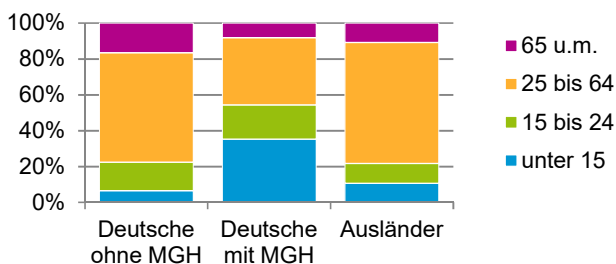

Datenblatt Migrationshintergrund Nürnberg Statistischer Bezirk: 43 Dianastraße

Bevölkerung mit Hauptwohnsitz in Nürnberg nach dem Migrationshintergrund (MGH)

	Insgesamt	Deutsche ohne MGH	Menschen mit MGH		
			Deutsche mit MGH	Ausländer	Insgesamt
2014	2 368	740	600	1 028	1 628
2015	2 434	700	610	1 124	1 734
2016	2 378	657	619	1 102	1 721
2017	2 450	649	610	1 191	1 801
2018	2 464	642	624	1 198	1 822
davon ...					
<u>nach Geschlecht</u>					
Männer	1 304	315	320	669	989
Frauen	1 160	327	304	529	833
<u>nach Altersgruppen</u>					
unter 3	81	9	36	36	72
3 bis unter 6	77	6	38	33	71
6 bis unter 10	101	12	63	26	89
10 bis unter 15	130	15	83	32	115
15 bis unter 18	87	13	50	24	74
18 bis unter 25	267	89	69	109	178
25 bis unter 45	838	212	145	481	626
45 bis unter 65	597	180	89	328	417
65 bis unter 80	225	69	41	115	156
80 u.m.	61	37	10	14	24
<u>nach Familienstand</u>					
ledig	1 223	364	416	443	859
verheiratet	897	138	141	618	759
verwitwet	77	40	13	24	37
geschieden	267	100	54	113	167
<u>nach Religionszugehörigkeit</u>					
evangelisch	356	247	74	35	109
katholisch	481	176	96	209	305
sonstige oder keine	1 627	219	454	954	1 408
<u>nach dem Bezugsland¹</u>					
Europa (o. Deutschland)			449	940	1 389
dar. Türkei			179	275	454
Rumänien			57	128	185
Polen			32	54	86
ehem. Jugoslawien			49	149	198
Russland			50	28	78
Griechenland			13	101	114
Italien			23	71	94
Tschechien			9	7	16
Ukraine			14	23	37
Afrika			45	58	103
Asien			80	189	269
dar. Kasachstan			23	-	23
Irak			9	43	52
Amerika, Australien, sonst.			50	11	61

¹ Bezugsland ist bei Ausländern deren Staatsangehörigkeit, bei Deutschen mit Migrationshintergrund die zweite Staatsangehörigkeit oder das Geburtsland

Statistischer Bezirk: 43 Dianastraße

Einwohner nach Migrationshintergrund (MGH) 2014 - 2018

Anteil an der Gesamtbevölkerung in %

Einwohner 2018 nach MGH und Altersgruppen

Menschen mit MGH 2018 nach dem Bezugsland

Einwohner 2018 nach MGH und Religionszugehörigkeit

Statistischer Bezirk: 43 Dianastraße