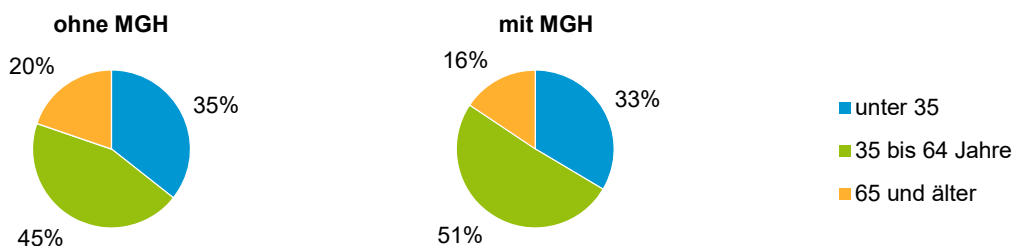

Privathaushalte und Personen in Privathaushalten nach dem Migrationshintergrund (MGH)

	Privathaushalte	Personen in Privathaushalten			
		Insgesamt	darunter Kinder unter 18 J.	darunter Personen mit MGH	darunter Kinder unter 18 J. mit MGH
2014	1 240	2 393	494	1 637	405
2015	1 265	2 422	465	1 704	401
2016	1 207	2 351	448	1 690	393
2017	1 202	2 342	440	1 693	389
2018	1 258	2 408	445	1 753	391
davon ...					
Einpersonenhaushalte	655	655	-	346	-
<u>nach dem Alter</u>					
unter 18 Jahre	2	2	-	-	-
18 bis 34 Jahre	224	224	-	116	-
35 bis 64 Jahre	314	314	-	176	-
65 Jahre und älter	115	115	-	54	-
Mehrpersonenhaushalte	603	1 753	445	1 407	391
<u>nach der Zahl der Personen im Haushalt</u>					
2 Personen	291	582	43	378	28
3 Personen	155	465	115	366	87
4 u.m. Personen	157	706	287	663	276
<u>nach dem Haushaltstyp</u>					
Haushalte ohne Kinder	261	616	-	447	-
Haushalte mit Kindern	271	975	445	839	391
darunter allein Erziehende	83	222	122	146	82
sonstige MPH	71	162	-	121	-
<u>nach der Zahl der Kinder im Haushalt</u>					
1 Kind	146	430	146	343	117
2 Kinder	87	343	174	300	152
3 u.m. Kinder	38	202	125	196	122

Kinder unter 18 Jahre nach MGH 2014 - 2018

Einwohner in Mehrpersonenhaushalten 2018 nach MGH und Zahl der Kinder im Haushalt

Statistischer Bezirk: 43 Dianastraße

Einpersonenhaushalte 2018 nach Migrationshintergrund (MGH) und Alter

Bevölkerung am Ort der Hauptwohnung 2018 nach Migrationshintergrund

- Deutsche ohne MGH
- Deutsche mit MGH
- Ausländer

Quelle: Einwohnermelderegister, MigraPro
Amt für Stadtforschung und Statistik für Nürnberg und Fürth