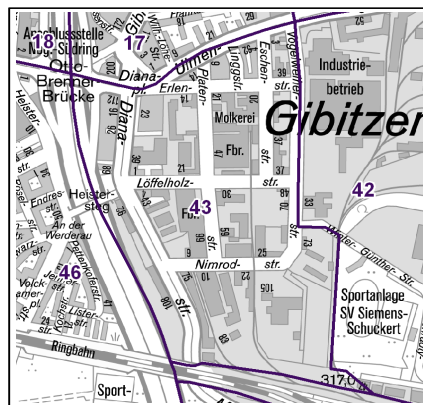

Datenblatt Migrationshintergrund Nürnberg Statistischer Bezirk: 43 Dianastraße

Bevölkerung mit Hauptwohnsitz in Nürnberg nach dem Migrationshintergrund (MGH)

	Insgesamt	Deutsche ohne MGH	Menschen mit MGH		
			Deutsche mit MGH	Ausländer	Insgesamt
2014	2 368	740	600	1 028	1 628
2015	2 434	700	610	1 124	1 734
2016	2 378	657	619	1 102	1 721
2017	2 450	649	610	1 191	1 801
2018	2 464	642	624	1 198	1 822
davon ...					
<u>nach Geschlecht</u>					
Männer	1 304	315	320	669	989
Frauen	1 160	327	304	529	833
<u>nach Altersgruppen</u>					
unter 3	81	9	36	36	72
3 bis unter 6	77	6	38	33	71
6 bis unter 10	101	12	63	26	89
10 bis unter 15	130	15	83	32	115
15 bis unter 18	87	13	50	24	74
18 bis unter 25	267	89	69	109	178
25 bis unter 45	838	212	145	481	626
45 bis unter 65	597	180	89	328	417
65 bis unter 80	225	69	41	115	156
80 u.m.	61	37	10	14	24
<u>nach Familienstand</u>					
ledig	1 223	364	416	443	859
verheiratet	897	138	141	618	759
verwitwet	77	40	13	24	37
geschieden	267	100	54	113	167
<u>nach Religionszugehörigkeit</u>					
evangelisch	356	247	74	35	109
katholisch	481	176	96	209	305
sonstige oder keine	1 627	219	454	954	1 408
<u>nach dem Bezugsland¹</u>					
Europa (o. Deutschland)			449	940	1 389
dar. Türkei			179	275	454
Rumänien			57	128	185
Polen			32	54	86
ehem. Jugoslawien			49	149	198
Russland			50	28	78
Griechenland			13	101	114
Italien			23	71	94
Tschechien			9	7	16
Ukraine			14	23	37
Afrika			45	58	103
Asien			80	189	269
dar. Kasachstan			23	-	23
Irak			9	43	52
Amerika, Australien, sonst.			50	11	61

¹ Bezugsland ist bei Ausländern deren Staatsangehörigkeit, bei Deutschen mit Migrationshintergrund die zweite Staatsangehörigkeit oder das Geburtsland

Statistischer Bezirk: 43 Dianastraße

Einwohner nach Migrationshintergrund (MGH) 2014 - 2018

Anteil an der Gesamtbevölkerung in %

Einwohner 2018 nach MGH und Altersgruppen

Menschen mit MGH 2018 nach dem Bezugsland

Einwohner 2018 nach MGH und Religionszugehörigkeit

Statistischer Bezirk: 43 Dianastraße