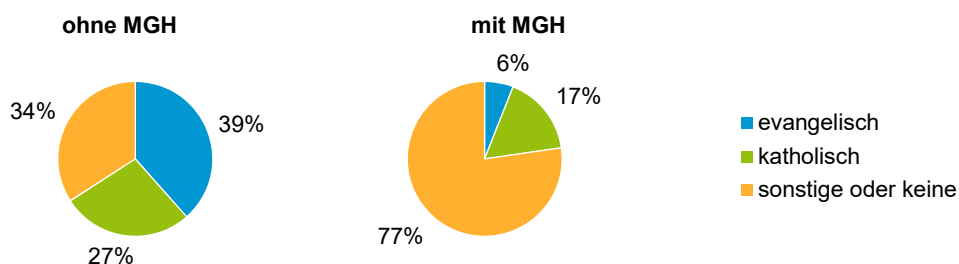

¹ Bezugsland ist bei Ausländern deren Staatsangehörigkeit, bei Deutschen mit Migrationshintergrund die zweite Staatsangehörigkeit oder das Geburtsland

Statistischer Bezirk: 43 Dianastraße

Einwohner nach Migrationshintergrund (MGH) 2014 - 2018

Anteil an der Gesamtbevölkerung in %

Einwohner 2018 nach MGH und Altersgruppen

Menschen mit MGH 2018 nach dem Bezugsland

Einwohner 2018 nach MGH und Religionszugehörigkeit

Statistischer Bezirk: 43 Dianastraße

Privathaushalte und Personen in Privathaushalten nach dem Migrationshintergrund (MGH)

	Privathaushalte	Personen in Privathaushalten			
		Insgesamt	darunter Kinder unter 18 J.	darunter Personen mit MGH	darunter Kinder unter 18 J. mit MGH
2014	1 240	2 393	494	1 637	405
2015	1 265	2 422	465	1 704	401
2016	1 207	2 351	448	1 690	393
2017	1 202	2 342	440	1 693	389
2018	1 258	2 408	445	1 753	391
davon ...					
Einpersonenhaushalte	655	655	-	346	-
<u>nach dem Alter</u>					
unter 18 Jahre	2	2	-	-	-
18 bis 34 Jahre	224	224	-	116	-
35 bis 64 Jahre	314	314	-	176	-
65 Jahre und älter	115	115	-	54	-
Mehrpersonenhaushalte	603	1 753	445	1 407	391
<u>nach der Zahl der Personen im Haushalt</u>					
2 Personen	291	582	43	378	28
3 Personen	155	465	115	366	87
4 u.m. Personen	157	706	287	663	276
<u>nach dem Haushaltstyp</u>					
Haushalte ohne Kinder	261	616	-	447	-
Haushalte mit Kindern	271	975	445	839	391
darunter allein Erziehende	83	222	122	146	82
sonstige MPH	71	162	-	121	-
<u>nach der Zahl der Kinder im Haushalt</u>					
1 Kind	146	430	146	343	117
2 Kinder	87	343	174	300	152
3 u.m. Kinder	38	202	125	196	122

Kinder unter 18 Jahre nach MGH 2014 - 2018

Einwohner in Mehrpersonenhaushalten 2018 nach MGH und Zahl der Kinder im Haushalt

Statistischer Bezirk: 43 Dianastraße

Einpersonenhaushalte 2018 nach Migrationshintergrund (MGH) und Alter