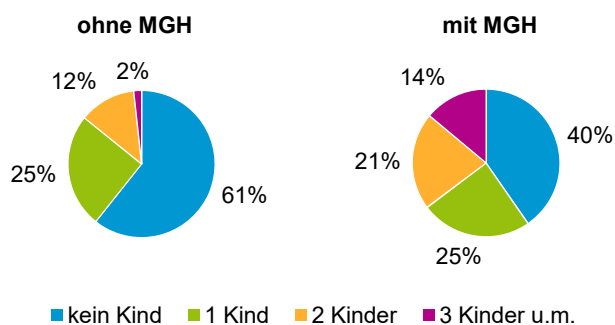

¹ Bezugsland ist bei Ausländern deren Staatsangehörigkeit, bei Deutschen mit Migrationshintergrund die zweite Staatsangehörigkeit oder das Geburtsland

Statistischer Bezirk: 43 Dianastraße

Einwohner nach Migrationshintergrund (MGH) 2014 - 2018

Anteil an der Gesamtbevölkerung in %

Einwohner 2018 nach MGH und Altersgruppen

Menschen mit MGH 2018 nach dem Bezugsland

Einwohner 2018 nach MGH und Religionszugehörigkeit

Statistischer Bezirk: 43 Dianastraße

Privathaushalte und Personen in Privathaushalten nach dem Migrationshintergrund (MGH)

	Privathaushalte	Personen in Privathaushalten			
		Insgesamt	darunter Kinder unter 18 J.	darunter Personen mit MGH	darunter Kinder unter 18 J. mit MGH
2014	1 240	2 393	494	1 637	405
2015	1 265	2 422	465	1 704	401
2016	1 207	2 351	448	1 690	393
2017	1 202	2 342	440	1 693	389
2018	1 258	2 408	445	1 753	391
davon ...					
Einpersonenhaushalte	655	655	-	346	-
<u>nach dem Alter</u>					
unter 18 Jahre	2	2	-	-	-
18 bis 34 Jahre	224	224	-	116	-
35 bis 64 Jahre	314	314	-	176	-
65 Jahre und älter	115	115	-	54	-
Mehrpersonenhaushalte	603	1 753	445	1 407	391
<u>nach der Zahl der Personen im Haushalt</u>					
2 Personen	291	582	43	378	28
3 Personen	155	465	115	366	87
4 u.m. Personen	157	706	287	663	276
<u>nach dem Haushaltstyp</u>					
Haushalte ohne Kinder	261	616	-	447	-
Haushalte mit Kindern	271	975	445	839	391
darunter allein Erziehende	83	222	122	146	82
sonstige MPH	71	162	-	121	-
<u>nach der Zahl der Kinder im Haushalt</u>					
1 Kind	146	430	146	343	117
2 Kinder	87	343	174	300	152
3 u.m. Kinder	38	202	125	196	122

Kinder unter 18 Jahre nach MGH 2014 - 2018

Einwohner in Mehrpersonenhaushalten 2018 nach MGH und Zahl der Kinder im Haushalt

Statistischer Bezirk: 43 Dianastraße

Einpersonenhaushalte 2018 nach Migrationshintergrund (MGH) und Alter