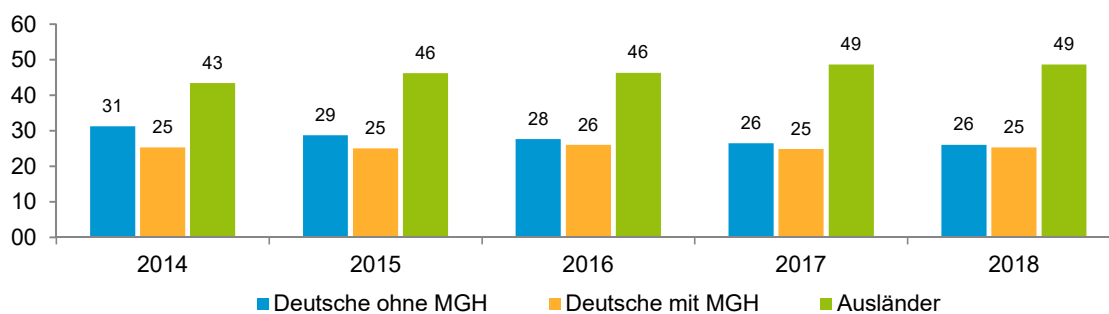

Datenblatt Migrationshintergrund Nürnberg Statistischer Bezirk: 43 Dianastraße

Bevölkerung mit Hauptwohnsitz in Nürnberg nach dem Migrationshintergrund (MGH)

	Insgesamt	Deutsche ohne MGH	Menschen mit MGH		
			Deutsche mit MGH	Ausländer	Insgesamt
2014	2 368	740	600	1 028	1 628
2015	2 434	700	610	1 124	1 734
2016	2 378	657	619	1 102	1 721
2017	2 450	649	610	1 191	1 801
2018	2 464	642	624	1 198	1 822
davon ...					
<u>nach Geschlecht</u>					
Männer	1 304	315	320	669	989
Frauen	1 160	327	304	529	833
<u>nach Altersgruppen</u>					
unter 3	81	9	36	36	72
3 bis unter 6	77	6	38	33	71
6 bis unter 10	101	12	63	26	89
10 bis unter 15	130	15	83	32	115
15 bis unter 18	87	13	50	24	74
18 bis unter 25	267	89	69	109	178
25 bis unter 45	838	212	145	481	626
45 bis unter 65	597	180	89	328	417
65 bis unter 80	225	69	41	115	156
80 u.m.	61	37	10	14	24
<u>nach Familienstand</u>					
ledig	1 223	364	416	443	859
verheiratet	897	138	141	618	759
verwitwet	77	40	13	24	37
geschieden	267	100	54	113	167
<u>nach Religionszugehörigkeit</u>					
evangelisch	356	247	74	35	109
katholisch	481	176	96	209	305
sonstige oder keine	1 627	219	454	954	1 408
<u>nach dem Bezugsland¹</u>					
Europa (o. Deutschland)			449	940	1 389
dar. Türkei			179	275	454
Rumänien			57	128	185
Polen			32	54	86
ehem. Jugoslawien			49	149	198
Russland			50	28	78
Griechenland			13	101	114
Italien			23	71	94
Tschechien			9	7	16
Ukraine			14	23	37
Afrika			45	58	103
Asien			80	189	269
dar. Kasachstan			23	-	23
Irak			9	43	52
Amerika, Australien, sonst.			50	11	61

¹ Bezugsland ist bei Ausländern deren Staatsangehörigkeit, bei Deutschen mit Migrationshintergrund die zweite Staatsangehörigkeit oder das Geburtsland

Statistischer Bezirk: 43 Dianastraße

Einwohner nach Migrationshintergrund (MGH) 2014 - 2018

Anteil an der Gesamtbevölkerung in %

Einwohner 2018 nach MGH und Altersgruppen

Menschen mit MGH 2018 nach dem Bezugsland

Einwohner 2018 nach MGH und Religionszugehörigkeit

Statistischer Bezirk: 43 Dianastraße