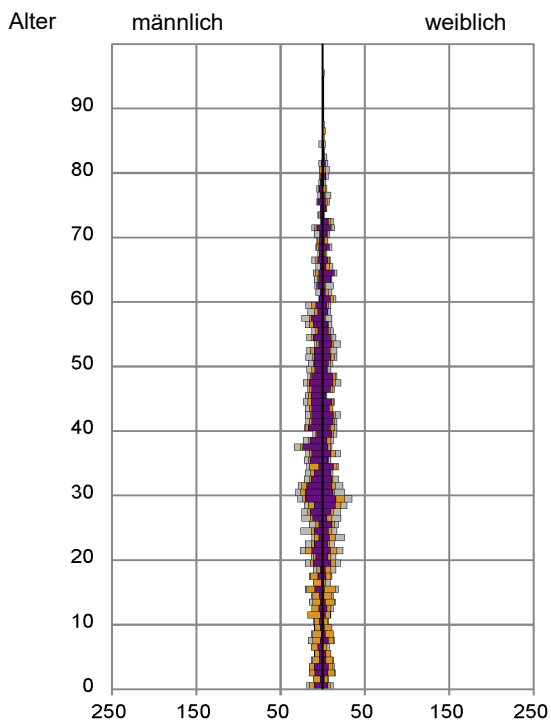

Datenblatt Migrationshintergrund Nürnberg Statistischer Bezirk: 43 Dianastraße

Bevölkerung mit Hauptwohnsitz in Nürnberg nach dem Migrationshintergrund (MGH)

	Insgesamt	Deutsche ohne MGH	Menschen mit MGH		
			Deutsche mit MGH	Ausländer	Insgesamt
2014	2 368	740	600	1 028	1 628
2015	2 434	700	610	1 124	1 734
2016	2 378	657	619	1 102	1 721
2017	2 450	649	610	1 191	1 801
2018	2 464	642	624	1 198	1 822
davon ...					
<u>nach Geschlecht</u>					
Männer	1 304	315	320	669	989
Frauen	1 160	327	304	529	833
<u>nach Altersgruppen</u>					
unter 3	81	9	36	36	72
3 bis unter 6	77	6	38	33	71
6 bis unter 10	101	12	63	26	89
10 bis unter 15	130	15	83	32	115
15 bis unter 18	87	13	50	24	74
18 bis unter 25	267	89	69	109	178
25 bis unter 45	838	212	145	481	626
45 bis unter 65	597	180	89	328	417
65 bis unter 80	225	69	41	115	156
80 u.m.	61	37	10	14	24
<u>nach Familienstand</u>					
ledig	1 223	364	416	443	859
verheiratet	897	138	141	618	759
verwitwet	77	40	13	24	37
geschieden	267	100	54	113	167
<u>nach Religionszugehörigkeit</u>					
evangelisch	356	247	74	35	109
katholisch	481	176	96	209	305
sonstige oder keine	1 627	219	454	954	1 408
<u>nach dem Bezugsland¹</u>					
Europa (o. Deutschland)			449	940	1 389
dar. Türkei			179	275	454
Rumänien			57	128	185
Polen			32	54	86
ehem. Jugoslawien			49	149	198
Russland			50	28	78
Griechenland			13	101	114
Italien			23	71	94
Tschechien			9	7	16
Ukraine			14	23	37
Afrika			45	58	103
Asien			80	189	269
dar. Kasachstan			23	-	23
Irak			9	43	52
Amerika, Australien, sonst.			50	11	61

Kinder unter 18 Jahre nach MGH 2014 - 2018

Einwohner in Mehrpersonenhaushalten 2018 nach MGH und Zahl der Kinder im Haushalt

Statistischer Bezirk: 43 Dianastraße

Einpersonenhaushalte 2018 nach Migrationshintergrund (MGH) und Alter

Bevölkerung am Ort der Hauptwohnung 2018 nach Migrationshintergrund

- Deutsche ohne MGH
- Deutsche mit MGH
- Ausländer

Quelle: Einwohnermelderegister, MigraPro
Amt für Stadtforschung und Statistik für Nürnberg und Fürth