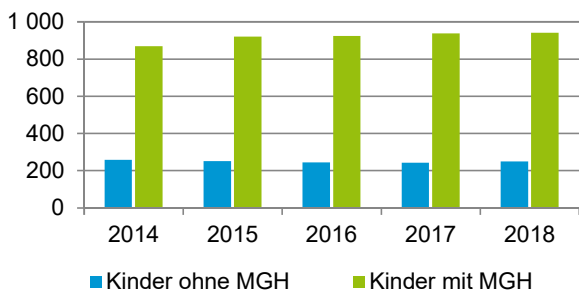

Statistischer Bezirk: 51 Röthenbach West

Privathaushalte und Personen in Privathaushalten nach dem Migrationshintergrund (MGH)

	Privathaushalte	Personen in Privathaushalten			
		Insgesamt	darunter Kinder unter 18 J.	darunter Personen mit MGH	darunter Kinder unter 18 J. mit MGH
2014	4 367	8 371	1 129	4 631	870
2015	4 415	8 397	1 174	4 757	922
2016	4 345	8 310	1 171	4 723	925
2017	4 365	8 338	1 183	4 808	939
2018	4 410	8 374	1 193	4 841	942
davon ...					
Einpersonenhaushalte nach dem Alter	1 973	1 973	-	827	-
unter 18 Jahre	3	3	-	1	-
18 bis 34 Jahre	350	350	-	162	-
35 bis 64 Jahre	821	821	-	342	-
65 Jahre und älter	799	799	-	322	-
Mehrpersonenhaushalte nach der Zahl der Personen im Haushalt	2 437	6 401	1 193	4 014	942
2 Personen	1 468	2 936	90	1 479	50
3 Personen	534	1 602	327	1 077	244
4 u.m. Personen	435	1 863	776	1 458	648
nach dem Haushaltstyp					
Haushalte ohne Kinder	1 465	3 252	-	1 746	-
Haushalte mit Kindern	762	2 697	1 193	2 036	942
darunter allein Erziehende	167	431	232	274	151
sonstige MPH	210	452	-	232	-
nach der Zahl der Kinder im Haushalt					
1 Kind	403	1 201	403	845	294
2 Kinder	296	1 169	592	919	478
3 u.m. Kinder	63	327	198	272	170

Kinder unter 18 Jahre nach MGH 2014 - 2018