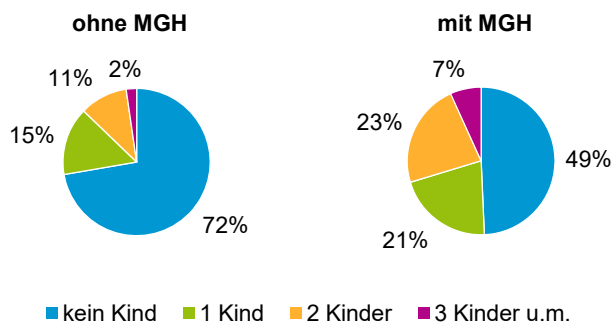

¹ Bezugsland ist bei Ausländern deren Staatsangehörigkeit, bei Deutschen mit Migrationshintergrund die zweite Staatsangehörigkeit oder das Geburtsland

Statistischer Bezirk: 51 Röthenbach West

Einwohner nach Migrationshintergrund (MGH) 2014 - 2018

Anteil an der Gesamtbevölkerung in %

Einwohner 2018 nach MGH und Altersgruppen

Menschen mit MGH 2018 nach dem Bezugsland

Einwohner 2018 nach MGH und Religionszugehörigkeit

Statistischer Bezirk: 51 Röthenbach West

Privathaushalte und Personen in Privathaushalten nach dem Migrationshintergrund (MGH)

	Privathaushalte	Personen in Privathaushalten			
		Insgesamt	darunter Kinder unter 18 J.	darunter Personen mit MGH	darunter Kinder unter 18 J. mit MGH
2014	4 367	8 371	1 129	4 631	870
2015	4 415	8 397	1 174	4 757	922
2016	4 345	8 310	1 171	4 723	925
2017	4 365	8 338	1 183	4 808	939
2018	4 410	8 374	1 193	4 841	942
davon ...					
Einpersonenhaushalte nach dem Alter	1 973	1 973	-	827	-
unter 18 Jahre	3	3	-	1	-
18 bis 34 Jahre	350	350	-	162	-
35 bis 64 Jahre	821	821	-	342	-
65 Jahre und älter	799	799	-	322	-
Mehrpersonenhaushalte nach der Zahl der Personen im Haushalt	2 437	6 401	1 193	4 014	942
2 Personen	1 468	2 936	90	1 479	50
3 Personen	534	1 602	327	1 077	244
4 u.m. Personen	435	1 863	776	1 458	648
nach dem Haushaltstyp					
Haushalte ohne Kinder	1 465	3 252	-	1 746	-
Haushalte mit Kindern	762	2 697	1 193	2 036	942
darunter allein Erziehende	167	431	232	274	151
sonstige MPH	210	452	-	232	-
nach der Zahl der Kinder im Haushalt					
1 Kind	403	1 201	403	845	294
2 Kinder	296	1 169	592	919	478
3 u.m. Kinder	63	327	198	272	170

Kinder unter 18 Jahre nach MGH 2014 - 2018

Einwohner in Mehrpersonenhaushalten 2018 nach MGH und Zahl der Kinder im Haushalt

Statistischer Bezirk: 51 Röthenbach West

Einpersonenhaushalte 2018 nach Migrationshintergrund (MGH) und Alter