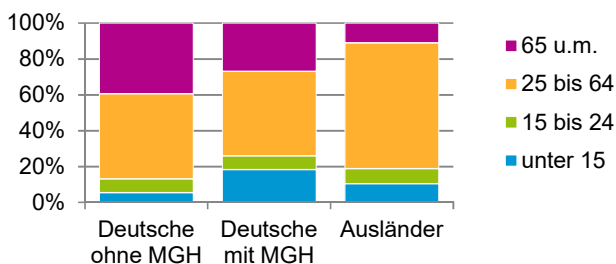

¹ Bezugsland ist bei Ausländern deren Staatsangehörigkeit, bei Deutschen mit Migrationshintergrund die zweite Staatsangehörigkeit oder das Geburtsland

Statistischer Bezirk: 51 Röthenbach West

Einwohner nach Migrationshintergrund (MGH) 2014 - 2018

Anteil an der Gesamtbevölkerung in %

Einwohner 2018 nach MGH und Altersgruppen

Menschen mit MGH 2018 nach dem Bezugsland

Einwohner 2018 nach MGH und Religionszugehörigkeit

Statistischer Bezirk: 51 Röthenbach West