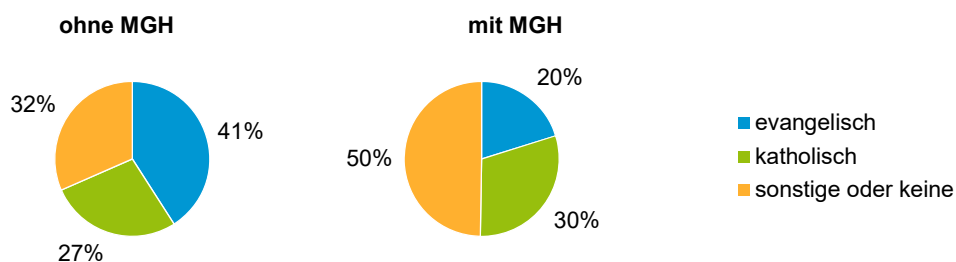

¹ Bezugsland ist bei Ausländern deren Staatsangehörigkeit, bei Deutschen mit Migrationshintergrund die zweite Staatsangehörigkeit oder das Geburtsland

Statistischer Bezirk: 51 Röthenbach West

Einwohner nach Migrationshintergrund (MGH) 2014 - 2018

Anteil an der Gesamtbevölkerung in %

Einwohner 2018 nach MGH und Altersgruppen

Menschen mit MGH 2018 nach dem Bezugsland

Einwohner 2018 nach MGH und Religionszugehörigkeit

Statistischer Bezirk: 51 Röthenbach West

Privathaushalte und Personen in Privathaushalten nach dem Migrationshintergrund (MGH)

	Privathaushalte	Personen in Privathaushalten			
		Insgesamt	darunter Kinder unter 18 J.	darunter Personen mit MGH	darunter Kinder unter 18 J. mit MGH
2014	4 367	8 371	1 129	4 631	870
2015	4 415	8 397	1 174	4 757	922
2016	4 345	8 310	1 171	4 723	925
2017	4 365	8 338	1 183	4 808	939
2018	4 410	8 374	1 193	4 841	942
davon ...					
Einpersonenhaushalte nach dem Alter	1 973	1 973	-	827	-
unter 18 Jahre	3	3	-	1	-
18 bis 34 Jahre	350	350	-	162	-
35 bis 64 Jahre	821	821	-	342	-
65 Jahre und älter	799	799	-	322	-
Mehrpersonenhaushalte nach der Zahl der Personen im Haushalt	2 437	6 401	1 193	4 014	942
2 Personen	1 468	2 936	90	1 479	50
3 Personen	534	1 602	327	1 077	244
4 u.m. Personen	435	1 863	776	1 458	648
nach dem Haushaltstyp					
Haushalte ohne Kinder	1 465	3 252	-	1 746	-
Haushalte mit Kindern	762	2 697	1 193	2 036	942
darunter allein Erziehende	167	431	232	274	151
sonstige MPH	210	452	-	232	-
nach der Zahl der Kinder im Haushalt					
1 Kind	403	1 201	403	845	294
2 Kinder	296	1 169	592	919	478
3 u.m. Kinder	63	327	198	272	170