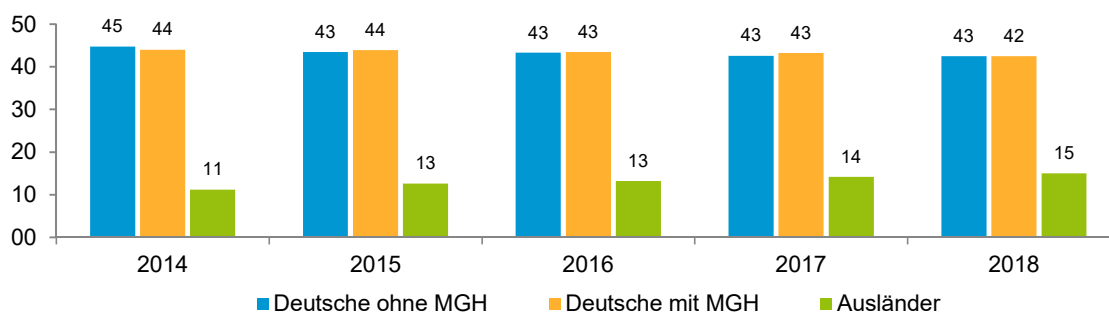

Einwohner nach Migrationshintergrund (MGH) 2014 - 2018

Anteil an der Gesamtbevölkerung in %