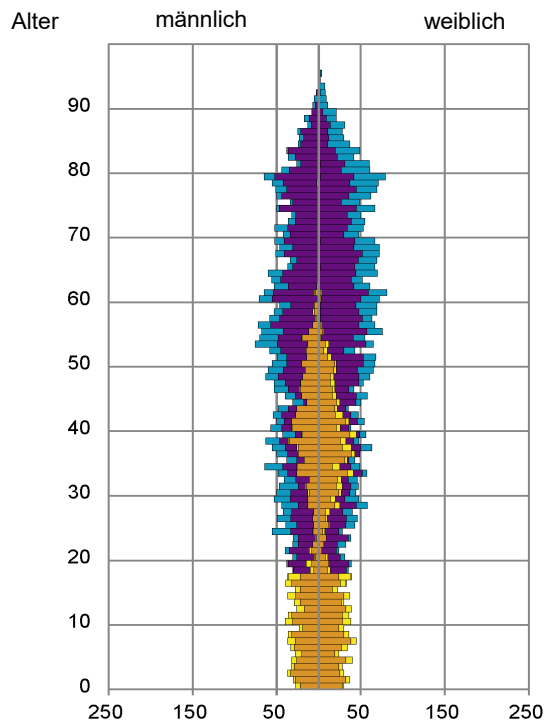

Bevölkerung in Privathaushalten 2018 nach Haushaltstypen

- Paar/Ehepaar mit Kind(ern)
- Alleinerziehende
- Haushalt ohne Kind(er)
- Einpersonenhaushalt

Quelle: Einwohnermelderegister, HHGEN
Amt für Stadtforschung und Statistik für Nürnberg und Fürth

Impressum

Herausgeber:
Stadt Nürnberg
Amt für Stadtforschung und Statistik
für Nürnberg und Fürth
Unschlittplatz 7a
90403 Nürnberg