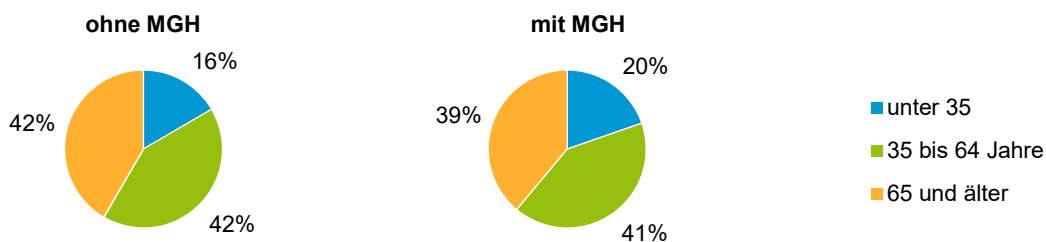

Privathaushalte und Personen in Privathaushalten nach dem Migrationshintergrund (MGH)

	Privathaushalte	Personen in Privathaushalten			
		Insgesamt	darunter Kinder unter 18 J.	darunter Personen mit MGH	darunter Kinder unter 18 J. mit MGH
2014	4 367	8 371	1 129	4 631	870
2015	4 415	8 397	1 174	4 757	922
2016	4 345	8 310	1 171	4 723	925
2017	4 365	8 338	1 183	4 808	939
2018	4 410	8 374	1 193	4 841	942
davon ...					
Einpersonenhaushalte nach dem Alter	1 973	1 973	-	827	-
unter 18 Jahre	3	3	-	1	-
18 bis 34 Jahre	350	350	-	162	-
35 bis 64 Jahre	821	821	-	342	-
65 Jahre und älter	799	799	-	322	-
Mehrpersonenhaushalte nach der Zahl der Personen im Haushalt	2 437	6 401	1 193	4 014	942
2 Personen	1 468	2 936	90	1 479	50
3 Personen	534	1 602	327	1 077	244
4 u.m. Personen	435	1 863	776	1 458	648
nach dem Haushaltstyp					
Haushalte ohne Kinder	1 465	3 252	-	1 746	-
Haushalte mit Kindern	762	2 697	1 193	2 036	942
darunter allein Erziehende	167	431	232	274	151
sonstige MPH	210	452	-	232	-
nach der Zahl der Kinder im Haushalt					
1 Kind	403	1 201	403	845	294
2 Kinder	296	1 169	592	919	478
3 u.m. Kinder	63	327	198	272	170

Kinder unter 18 Jahre nach MGH 2014 - 2018

Einwohner in Mehrpersonenhaushalten 2018 nach MGH und Zahl der Kinder im Haushalt

Statistischer Bezirk: 51 Röthenbach West

Einpersonenhaushalte 2018 nach Migrationshintergrund (MGH) und Alter

Bevölkerung am Ort der Hauptwohnung 2018 nach Migrationshintergrund

- Deutsche ohne MGH
- Deutsche mit MGH
- Ausländer

Quelle: Einwohnermelderegister, MigraPro
Amt für Stadtforschung und Statistik für Nürnberg und Fürth