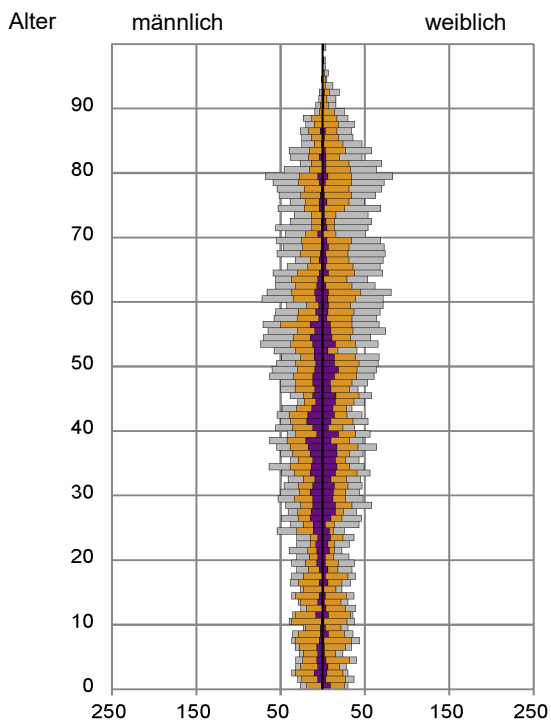

¹ Bezugsland ist bei Ausländern deren Staatsangehörigkeit, bei Deutschen mit Migrationshintergrund die zweite Staatsangehörigkeit oder das Geburtsland

Statistischer Bezirk: 51 Röthenbach West

Einwohner nach Migrationshintergrund (MGH) 2014 - 2018

Kinder unter 18 Jahre nach MGH 2014 - 2018

Einwohner in Mehrpersonenhaushalten 2018 nach MGH und Zahl der Kinder im Haushalt

Statistischer Bezirk: 51 Röthenbach West

Einpersonenhaushalte 2018 nach Migrationshintergrund (MGH) und Alter

Bevölkerung am Ort der Hauptwohnung 2018 nach Migrationshintergrund

- Deutsche ohne MGH
- Deutsche mit MGH
- Ausländer

Quelle: Einwohnermelderegister, MigraPro
Amt für Stadtforschung und Statistik für Nürnberg und Fürth