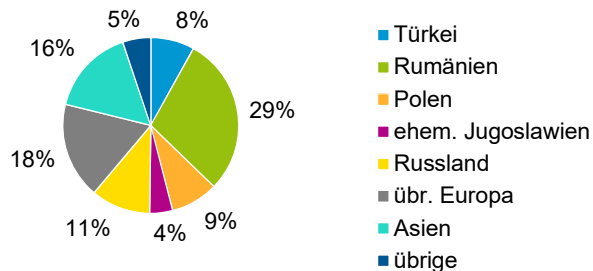

¹ Bezugsland ist bei Ausländern deren Staatsangehörigkeit, bei Deutschen mit Migrationshintergrund die zweite Staatsangehörigkeit oder das Geburtsland

Statistischer Bezirk: 51 Röthenbach West

Einwohner nach Migrationshintergrund (MGH) 2014 - 2018

Anteil an der Gesamtbevölkerung in %

Einwohner 2018 nach MGH und Altersgruppen

Menschen mit MGH 2018 nach dem Bezugsland

Einwohner 2018 nach MGH und Religionszugehörigkeit

Statistischer Bezirk: 51 Röthenbach West