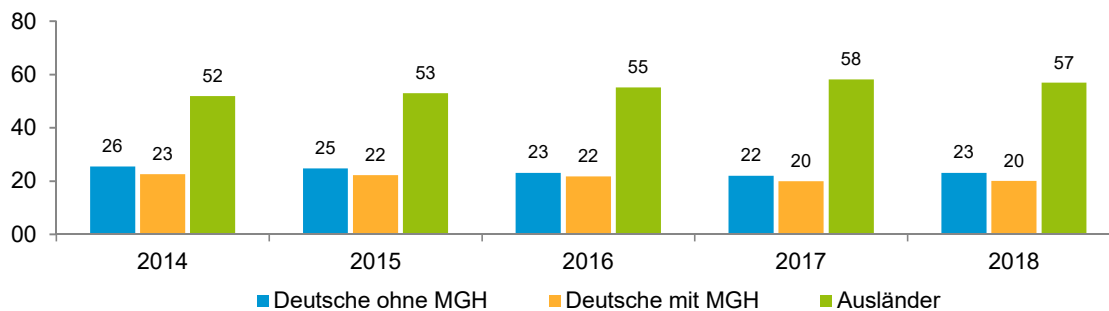

Datenblatt Migrationshintergrund Nürnberg Statistischer Bezirk: 65 Muggenhof

Bevölkerung mit Hauptwohnsitz in Nürnberg nach dem Migrationshintergrund (MGH)

	Insgesamt	Deutsche ohne MGH	Menschen mit MGH		
			Deutsche mit MGH	Ausländer	Insgesamt
2014	2 497	637	563	1 297	1 860
2015	2 480	615	550	1 315	1 865
2016	2 583	596	562	1 425	1 987
2017	2 725	600	542	1 583	2 125
2018	2 664	615	533	1 516	2 049
davon ...					
<u>nach Geschlecht</u>					
Männer	1 500	355	274	871	1 145
Frauen	1 164	260	259	645	904
<u>nach Altersgruppen</u>					
unter 3	99	9	36	54	90
3 bis unter 6	55	4	24	27	51
6 bis unter 10	98	4	40	54	94
10 bis unter 15	133	13	62	58	120
15 bis unter 18	72	4	41	27	68
18 bis unter 25	320	73	44	203	247
25 bis unter 45	979	218	124	637	761
45 bis unter 65	640	182	108	350	458
65 bis unter 80	215	81	41	93	134
80 u.m.	53	27	13	13	26
<u>nach Familienstand</u>					
ledig	1 404	333	323	748	1 071
verheiratet	931	167	145	619	764
verwitwet	91	32	20	39	59
geschieden	238	83	45	110	155
<u>nach Religionszugehörigkeit</u>					
evangelisch	344	229	73	42	115
katholisch	452	154	91	207	298
sonstige oder keine	1 868	232	369	1 267	1 636
<u>nach dem Bezugsland¹</u>					
Europa (o. Deutschland)			316	1 114	1 430
dar. Türkei			45	93	138
Rumänien			67	155	222
Polen			30	64	94
ehem. Jugoslawien			55	126	181
Russland			16	12	28
Griechenland			39	269	308
Italien			19	33	52
Tschechien			10	6	16
Ukraine			14	20	34
Afrika			42	79	121
Asien			140	311	451
dar. Kasachstan			23	2	25
Irak			66	121	187
Amerika, Australien, sonst.			35	12	47

¹ Bezugsland ist bei Ausländern deren Staatsangehörigkeit, bei Deutschen mit Migrationshintergrund die zweite Staatsangehörigkeit oder das Geburtsland

Statistischer Bezirk: 65 Muggenhof

Einwohner nach Migrationshintergrund (MGH) 2014 - 2018

Anteil an der Gesamtbevölkerung in %

Einwohner 2018 nach MGH und Altersgruppen

Menschen mit MGH 2018 nach dem Bezugsland

Einwohner 2018 nach MGH und Religionszugehörigkeit

Statistischer Bezirk: 65 Muggenhof