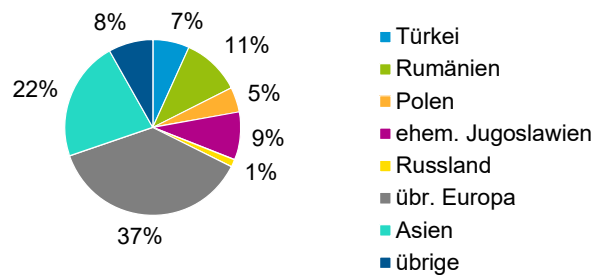

Datenblatt Migrationshintergrund Nürnberg Statistischer Bezirk: 65 Muggenhof

Bevölkerung mit Hauptwohnsitz in Nürnberg nach dem Migrationshintergrund (MGH)

	Insgesamt	Deutsche ohne MGH	Menschen mit MGH		
			Deutsche mit MGH	Ausländer	Insgesamt
2014	2 497	637	563	1 297	1 860
2015	2 480	615	550	1 315	1 865
2016	2 583	596	562	1 425	1 987
2017	2 725	600	542	1 583	2 125
2018	2 664	615	533	1 516	2 049
davon ...					
<u>nach Geschlecht</u>					
Männer	1 500	355	274	871	1 145
Frauen	1 164	260	259	645	904
<u>nach Altersgruppen</u>					
unter 3	99	9	36	54	90
3 bis unter 6	55	4	24	27	51
6 bis unter 10	98	4	40	54	94
10 bis unter 15	133	13	62	58	120
15 bis unter 18	72	4	41	27	68
18 bis unter 25	320	73	44	203	247
25 bis unter 45	979	218	124	637	761
45 bis unter 65	640	182	108	350	458
65 bis unter 80	215	81	41	93	134
80 u.m.	53	27	13	13	26
<u>nach Familienstand</u>					
ledig	1 404	333	323	748	1 071
verheiratet	931	167	145	619	764
verwitwet	91	32	20	39	59
geschieden	238	83	45	110	155
<u>nach Religionszugehörigkeit</u>					
evangelisch	344	229	73	42	115
katholisch	452	154	91	207	298
sonstige oder keine	1 868	232	369	1 267	1 636
<u>nach dem Bezugsland¹</u>					
Europa (o. Deutschland)			316	1 114	1 430
dar. Türkei			45	93	138
Rumänien			67	155	222
Polen			30	64	94
ehem. Jugoslawien			55	126	181
Russland			16	12	28
Griechenland			39	269	308
Italien			19	33	52
Tschechien			10	6	16
Ukraine			14	20	34
Afrika			42	79	121
Asien			140	311	451
dar. Kasachstan			23	2	25
Irak			66	121	187
Amerika, Australien, sonst.			35	12	47

¹ Bezugsland ist bei Ausländern deren Staatsangehörigkeit, bei Deutschen mit Migrationshintergrund die zweite Staatsangehörigkeit oder das Geburtsland

Statistischer Bezirk: 65 Muggenhof

Einwohner nach Migrationshintergrund (MGH) 2014 - 2018

Anteil an der Gesamtbevölkerung in %

Einwohner 2018 nach MGH und Altersgruppen

Menschen mit MGH 2018 nach dem Bezugsland

Einwohner 2018 nach MGH und Religionszugehörigkeit

Statistischer Bezirk: 65 Muggenhof