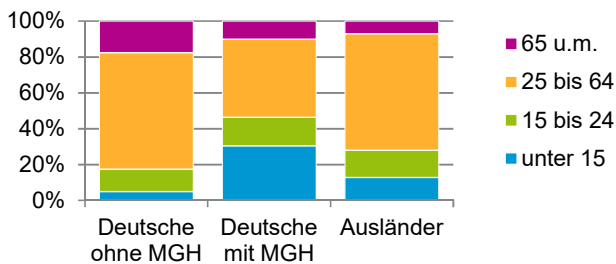

Datenblatt Migrationshintergrund Nürnberg Statistischer Bezirk: 65 Muggenhof

Bevölkerung mit Hauptwohnsitz in Nürnberg nach dem Migrationshintergrund (MGH)

	Insgesamt	Deutsche ohne MGH	Menschen mit MGH		
			Deutsche mit MGH	Ausländer	Insgesamt
2014	2 497	637	563	1 297	1 860
2015	2 480	615	550	1 315	1 865
2016	2 583	596	562	1 425	1 987
2017	2 725	600	542	1 583	2 125
2018	2 664	615	533	1 516	2 049
davon ...					
<u>nach Geschlecht</u>					
Männer	1 500	355	274	871	1 145
Frauen	1 164	260	259	645	904
<u>nach Altersgruppen</u>					
unter 3	99	9	36	54	90
3 bis unter 6	55	4	24	27	51
6 bis unter 10	98	4	40	54	94
10 bis unter 15	133	13	62	58	120
15 bis unter 18	72	4	41	27	68
18 bis unter 25	320	73	44	203	247
25 bis unter 45	979	218	124	637	761
45 bis unter 65	640	182	108	350	458
65 bis unter 80	215	81	41	93	134
80 u.m.	53	27	13	13	26
<u>nach Familienstand</u>					
ledig	1 404	333	323	748	1 071
verheiratet	931	167	145	619	764
verwitwet	91	32	20	39	59
geschieden	238	83	45	110	155
<u>nach Religionszugehörigkeit</u>					
evangelisch	344	229	73	42	115
katholisch	452	154	91	207	298
sonstige oder keine	1 868	232	369	1 267	1 636
<u>nach dem Bezugsland¹</u>					
Europa (o. Deutschland)			316	1 114	1 430
dar. Türkei			45	93	138
Rumänien			67	155	222
Polen			30	64	94
ehem. Jugoslawien			55	126	181
Russland			16	12	28
Griechenland			39	269	308
Italien			19	33	52
Tschechien			10	6	16
Ukraine			14	20	34
Afrika			42	79	121
Asien			140	311	451
dar. Kasachstan			23	2	25
Irak			66	121	187
Amerika, Australien, sonst.			35	12	47

¹ Bezugsland ist bei Ausländern deren Staatsangehörigkeit, bei Deutschen mit Migrationshintergrund die zweite Staatsangehörigkeit oder das Geburtsland

Statistischer Bezirk: 65 Muggenhof

Einwohner nach Migrationshintergrund (MGH) 2014 - 2018

Anteil an der Gesamtbevölkerung in %

Einwohner 2018 nach MGH und Altersgruppen

Menschen mit MGH 2018 nach dem Bezugsland

Einwohner 2018 nach MGH und Religionszugehörigkeit

Statistischer Bezirk: 65 Muggenhof