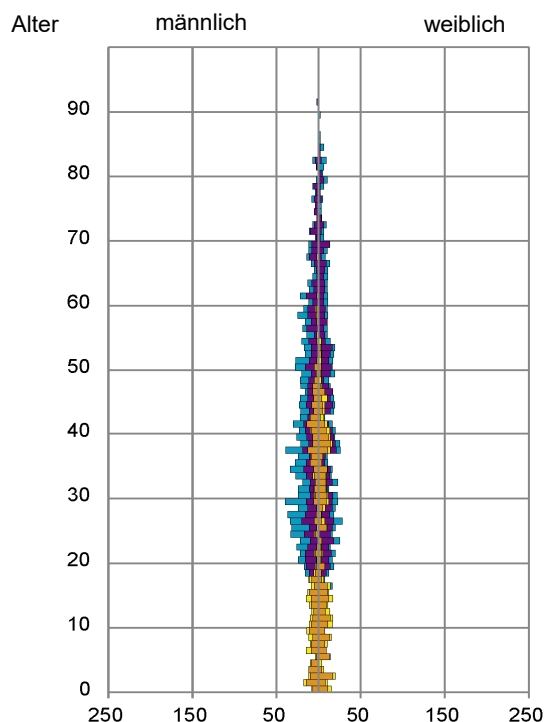

Bevölkerung in Privathaushalten 2018 nach Haushaltstypen

- Paar/Ehepaar mit Kind(ern)
- Alleinerziehende
- Haushalt ohne Kind(er)
- Einpersonenhaushalt

Quelle: Einwohnermelderegister, HHGEN
Amt für Stadtforschung und Statistik für Nürnberg und Fürth

Impressum

Herausgeber:
Stadt Nürnberg
Amt für Stadtforschung und Statistik
für Nürnberg und Fürth
Unschlittplatz 7a
90403 Nürnberg