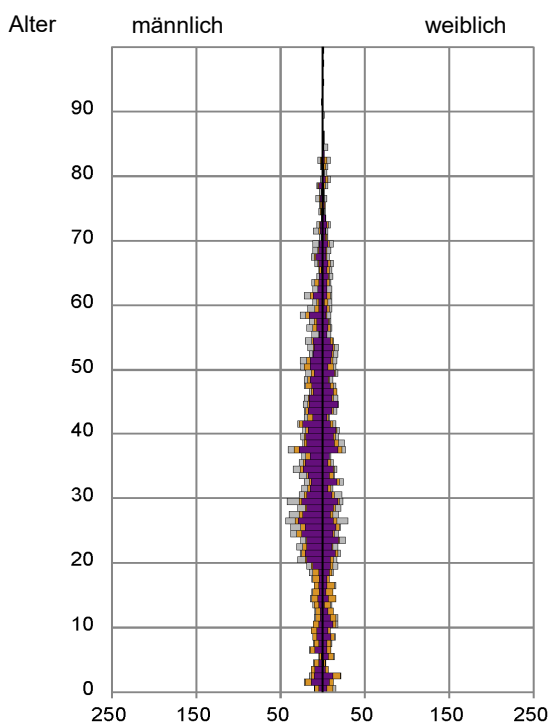

¹ Bezugsland ist bei Ausländern deren Staatsangehörigkeit, bei Deutschen mit Migrationshintergrund die zweite Staatsangehörigkeit oder das Geburtsland

Statistischer Bezirk: 65 Muggenhof

Einwohner nach Migrationshintergrund (MGH) 2014 - 2018

Kinder unter 18 Jahre nach MGH 2014 - 2018

Einwohner in Mehrpersonenhaushalten 2018 nach MGH und Zahl der Kinder im Haushalt

Statistischer Bezirk: 65 Muggenhof

Einpersonenhaushalte 2018 nach Migrationshintergrund (MGH) und Alter

Bevölkerung am Ort der Hauptwohnung 2018 nach Migrationshintergrund

- Deutsche ohne MGH
- Deutsche mit MGH
- Ausländer

Quelle: Einwohnermelderegister, MigraPro
Amt für Stadtforschung und Statistik für Nürnberg und Fürth