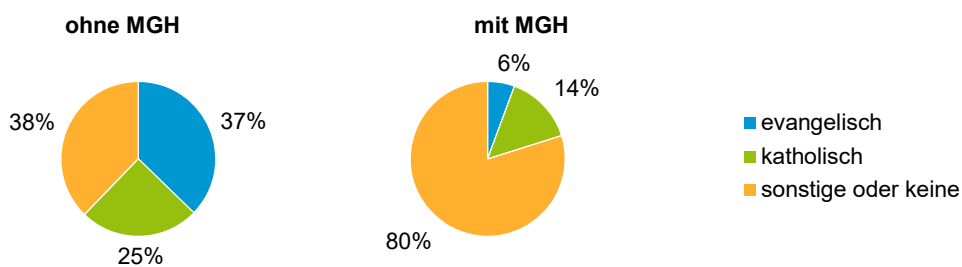

¹ Bezugsland ist bei Ausländern deren Staatsangehörigkeit, bei Deutschen mit Migrationshintergrund die zweite Staatsangehörigkeit oder das Geburtsland

Statistischer Bezirk: 65 Muggenhof

Einwohner nach Migrationshintergrund (MGH) 2014 - 2018

Anteil an der Gesamtbevölkerung in %

Einwohner 2018 nach MGH und Altersgruppen

Menschen mit MGH 2018 nach dem Bezugsland

Einwohner 2018 nach MGH und Religionszugehörigkeit

Statistischer Bezirk: 65 Muggenhof

Privathaushalte und Personen in Privathaushalten nach dem Migrationshintergrund (MGH)

	Privathaushalte	Personen in Privathaushalten			
		Insgesamt	darunter Kinder unter 18 J.	darunter Personen mit MGH	darunter Kinder unter 18 J. mit MGH
2014	1 317	2 485	438	1 845	391
2015	1 289	2 428	421	1 806	374
2016	1 264	2 408	425	1 810	386
2017	1 325	2 493	430	1 886	401
2018	1 371	2 528	419	1 904	386
davon ...					
Einpersonenhaushalte	770	770	-	490	-
<u>nach dem Alter</u>					
unter 18 Jahre	4	4	-	4	-
18 bis 34 Jahre	293	293	-	186	-
35 bis 64 Jahre	372	372	-	240	-
65 Jahre und älter	101	101	-	60	-
Mehrpersonenhaushalte	601	1 758	419	1 414	386
<u>nach der Zahl der Personen im Haushalt</u>					
2 Personen	300	600	20	413	17
3 Personen	142	426	97	335	80
4 u.m. Personen	159	732	302	666	289
<u>nach dem Haushaltstyp</u>					
Haushalte ohne Kinder	286	679	-	475	-
Haushalte mit Kindern	235	904	419	811	386
darunter allein Erziehende	59	172	94	133	74
sonstige MPH	80	175	-	128	-
<u>nach der Zahl der Kinder im Haushalt</u>					
1 Kind	109	335	109	279	94
2 Kinder	84	344	168	316	154
3 u.m. Kinder	42	225	142	216	138