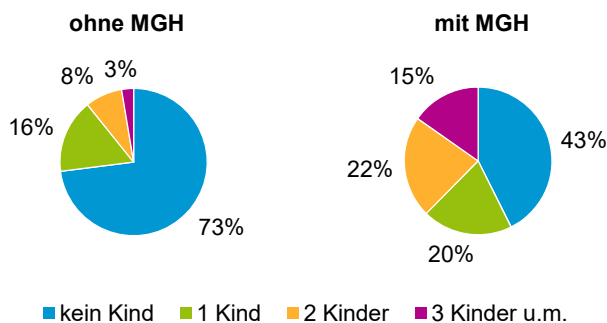

¹ Bezugsland ist bei Ausländern deren Staatsangehörigkeit, bei Deutschen mit Migrationshintergrund die zweite Staatsangehörigkeit oder das Geburtsland

Statistischer Bezirk: 65 Muggenhof

Einwohner nach Migrationshintergrund (MGH) 2014 - 2018

Anteil an der Gesamtbevölkerung in %

Einwohner 2018 nach MGH und Altersgruppen

Menschen mit MGH 2018 nach dem Bezugsland

Einwohner 2018 nach MGH und Religionszugehörigkeit

Statistischer Bezirk: 65 Muggenhof

Privathaushalte und Personen in Privathaushalten nach dem Migrationshintergrund (MGH)

	Privathaushalte	Personen in Privathaushalten			
		Insgesamt	darunter Kinder unter 18 J.	darunter Personen mit MGH	darunter Kinder unter 18 J. mit MGH
2014	1 317	2 485	438	1 845	391
2015	1 289	2 428	421	1 806	374
2016	1 264	2 408	425	1 810	386
2017	1 325	2 493	430	1 886	401
2018	1 371	2 528	419	1 904	386
davon ...					
Einpersonenhaushalte	770	770	-	490	-
<u>nach dem Alter</u>					
unter 18 Jahre	4	4	-	4	-
18 bis 34 Jahre	293	293	-	186	-
35 bis 64 Jahre	372	372	-	240	-
65 Jahre und älter	101	101	-	60	-
Mehrpersonenhaushalte	601	1 758	419	1 414	386
<u>nach der Zahl der Personen im Haushalt</u>					
2 Personen	300	600	20	413	17
3 Personen	142	426	97	335	80
4 u.m. Personen	159	732	302	666	289
<u>nach dem Haushaltstyp</u>					
Haushalte ohne Kinder	286	679	-	475	-
Haushalte mit Kindern	235	904	419	811	386
darunter allein Erziehende	59	172	94	133	74
sonstige MPH	80	175	-	128	-
<u>nach der Zahl der Kinder im Haushalt</u>					
1 Kind	109	335	109	279	94
2 Kinder	84	344	168	316	154
3 u.m. Kinder	42	225	142	216	138

Kinder unter 18 Jahre nach MGH 2014 - 2018

Einwohner in Mehrpersonenhaushalten 2018 nach MGH und Zahl der Kinder im Haushalt

Statistischer Bezirk: 65 Muggenhof

Einpersonenhaushalte 2018 nach Migrationshintergrund (MGH) und Alter