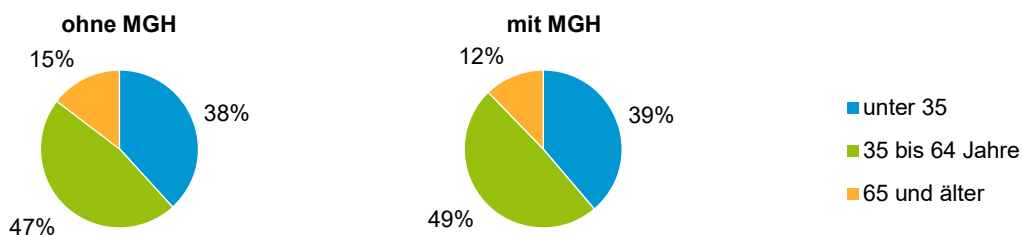

Privathaushalte und Personen in Privathaushalten nach dem Migrationshintergrund (MGH)

	Privathaushalte	Personen in Privathaushalten			
		Insgesamt	darunter Kinder unter 18 J.	darunter Personen mit MGH	darunter Kinder unter 18 J. mit MGH
2014	1 317	2 485	438	1 845	391
2015	1 289	2 428	421	1 806	374
2016	1 264	2 408	425	1 810	386
2017	1 325	2 493	430	1 886	401
2018	1 371	2 528	419	1 904	386
davon ...					
Einpersonenhaushalte	770	770	-	490	-
<u>nach dem Alter</u>					
unter 18 Jahre	4	4	-	4	-
18 bis 34 Jahre	293	293	-	186	-
35 bis 64 Jahre	372	372	-	240	-
65 Jahre und älter	101	101	-	60	-
Mehrpersonenhaushalte	601	1 758	419	1 414	386
<u>nach der Zahl der Personen im Haushalt</u>					
2 Personen	300	600	20	413	17
3 Personen	142	426	97	335	80
4 u.m. Personen	159	732	302	666	289
<u>nach dem Haushaltstyp</u>					
Haushalte ohne Kinder	286	679	-	475	-
Haushalte mit Kindern	235	904	419	811	386
darunter allein Erziehende	59	172	94	133	74
sonstige MPH	80	175	-	128	-
<u>nach der Zahl der Kinder im Haushalt</u>					
1 Kind	109	335	109	279	94
2 Kinder	84	344	168	316	154
3 u.m. Kinder	42	225	142	216	138

Kinder unter 18 Jahre nach MGH 2014 - 2018

Einwohner in Mehrpersonenhaushalten 2018 nach MGH und Zahl der Kinder im Haushalt

Statistischer Bezirk: 65 Muggenhof

Einpersonenhaushalte 2018 nach Migrationshintergrund (MGH) und Alter

Bevölkerung am Ort der Hauptwohnung 2018 nach Migrationshintergrund

- Deutsche ohne MGH
- Deutsche mit MGH
- Ausländer

Quelle: Einwohnermelderegister, MigraPro
Amt für Stadtforschung und Statistik für Nürnberg und Fürth