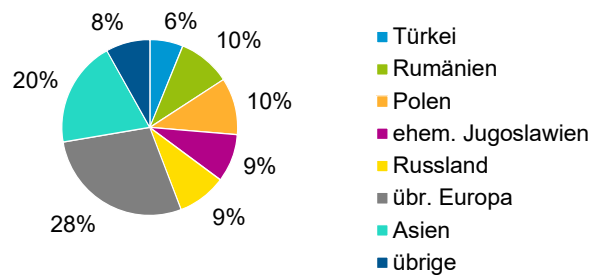

¹ Bezugsland ist bei Ausländern deren Staatsangehörigkeit, bei Deutschen mit Migrationshintergrund die zweite Staatsangehörigkeit oder das Geburtsland

Statistischer Bezirk: 72 Wetzendorf

Einwohner nach Migrationshintergrund (MGH) 2014 - 2018

Anteil an der Gesamtbevölkerung in %

Einwohner 2018 nach MGH und Altersgruppen

Menschen mit MGH 2018 nach dem Bezugsland

Einwohner 2018 nach MGH und Religionszugehörigkeit

Statistischer Bezirk: 72 Wetzendorf