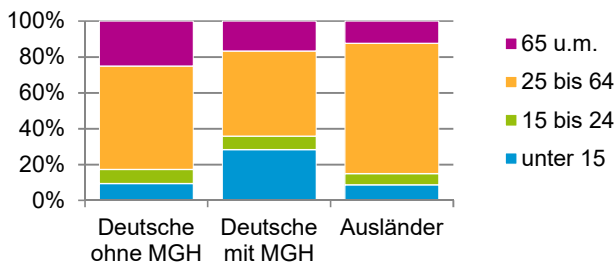

¹ Bezugsland ist bei Ausländern deren Staatsangehörigkeit, bei Deutschen mit Migrationshintergrund die zweite Staatsangehörigkeit oder das Geburtsland

Statistischer Bezirk: 72 Wetzendorf

Einwohner nach Migrationshintergrund (MGH) 2014 - 2018

Anteil an der Gesamtbevölkerung in %

Einwohner 2018 nach MGH und Altersgruppen

Menschen mit MGH 2018 nach dem Bezugsland

Einwohner 2018 nach MGH und Religionszugehörigkeit

Statistischer Bezirk: 72 Wetzendorf