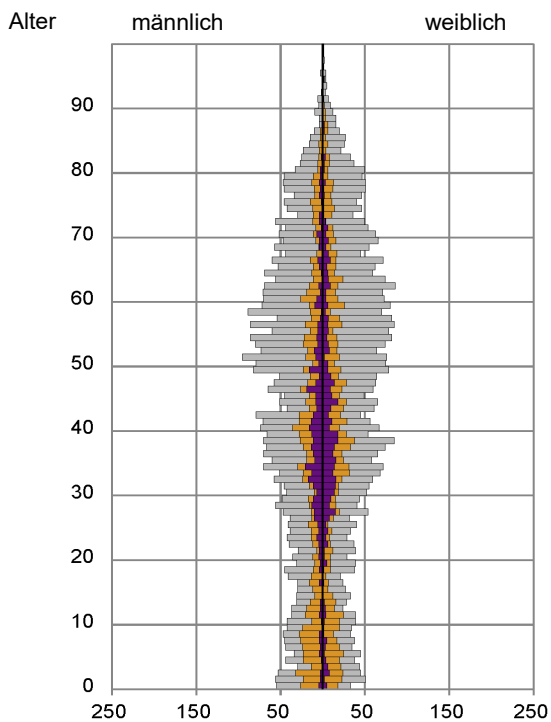

¹ Bezugsland ist bei Ausländern deren Staatsangehörigkeit, bei Deutschen mit Migrationshintergrund die zweite Staatsangehörigkeit oder das Geburtsland

Statistischer Bezirk: 72 Wetzendorf

Einwohner nach Migrationshintergrund (MGH) 2014 - 2018

Kinder unter 18 Jahre nach MGH 2014 - 2018

Einwohner in Mehrpersonenhaushalten 2018 nach MGH und Zahl der Kinder im Haushalt

Statistischer Bezirk: 72 Wetzendorf

Einpersonenhaushalte 2018 nach Migrationshintergrund (MGH) und Alter

Bevölkerung am Ort der Hauptwohnung 2018 nach Migrationshintergrund

- Deutsche ohne MGH
- Deutsche mit MGH
- Ausländer

Quelle: Einwohnermelderegister, MigraPro
Amt für Stadtforschung und Statistik für Nürnberg und Fürth