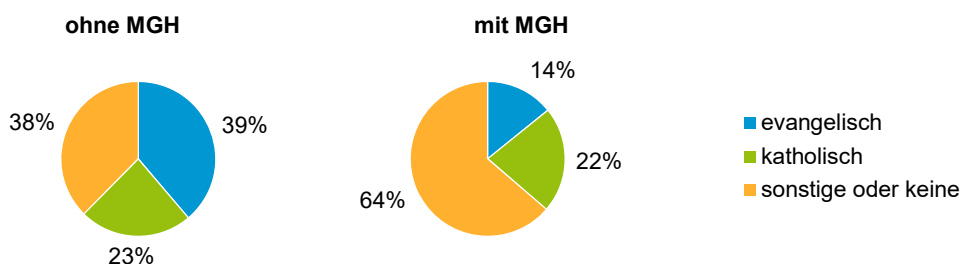

¹ Bezugsland ist bei Ausländern deren Staatsangehörigkeit, bei Deutschen mit Migrationshintergrund die zweite Staatsangehörigkeit oder das Geburtsland

Statistischer Bezirk: 72 Wetzendorf

Einwohner nach Migrationshintergrund (MGH) 2014 - 2018

Anteil an der Gesamtbevölkerung in %

Einwohner 2018 nach MGH und Altersgruppen

Menschen mit MGH 2018 nach dem Bezugsland

Einwohner 2018 nach MGH und Religionszugehörigkeit

Statistischer Bezirk: 72 Wetzendorf

Privathaushalte und Personen in Privathaushalten nach dem Migrationshintergrund (MGH)

	Privathaushalte	Personen in Privathaushalten			
		Insgesamt	darunter Kinder unter 18 J.	darunter Personen mit MGH	darunter Kinder unter 18 J. mit MGH
2014	4 378	8 738	1 251	2 512	541
2015	4 375	8 715	1 254	2 560	568
2016	4 403	8 865	1 314	2 697	615
2017	4 486	8 983	1 342	2 806	657
2018	4 546	9 058	1 366	2 888	672
davon ...					
Einpersonenhaushalte	1 882	1 882	-	448	-
<u>nach dem Alter</u>					
unter 18 Jahre	1	1	-	1	-
18 bis 34 Jahre	338	338	-	112	-
35 bis 64 Jahre	922	922	-	214	-
65 Jahre und älter	621	621	-	121	-
Mehrpersonenhaushalte	2 664	7 176	1 366	2 440	672
<u>nach der Zahl der Personen im Haushalt</u>					
2 Personen	1 481	2 962	72	768	25
3 Personen	662	1 986	404	736	185
4 u.m. Personen	521	2 228	890	936	462
<u>nach dem Haushaltstyp</u>					
Haushalte ohne Kinder	1 584	3 603	-	947	-
Haushalte mit Kindern	880	3 131	1 366	1 362	672
darunter allein Erziehende	135	342	177	117	65
sonstige MPH	200	442	-	131	-
<u>nach der Zahl der Kinder im Haushalt</u>					
1 Kind	484	1 464	484	587	222
2 Kinder	319	1 267	638	562	309
3 u.m. Kinder	77	400	244	213	141