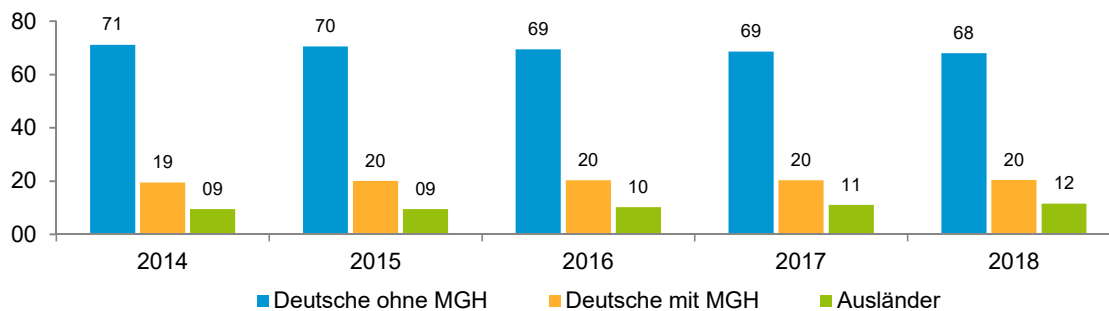

Einwohner nach Migrationshintergrund (MGH) 2014 - 2018

Anteil an der Gesamtbevölkerung in %