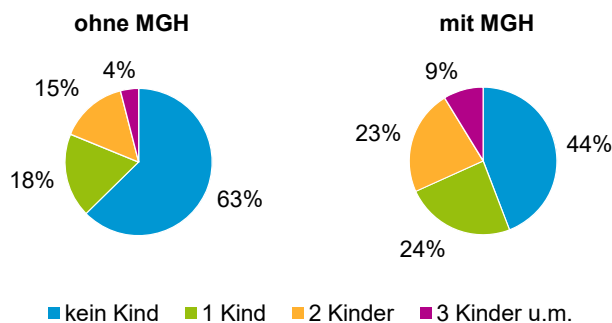

¹ Bezugsland ist bei Ausländern deren Staatsangehörigkeit, bei Deutschen mit Migrationshintergrund die zweite Staatsangehörigkeit oder das Geburtsland

Statistischer Bezirk: 72 Wetzendorf

Einwohner nach Migrationshintergrund (MGH) 2014 - 2018

Anteil an der Gesamtbevölkerung in %

Einwohner 2018 nach MGH und Altersgruppen

Menschen mit MGH 2018 nach dem Bezugsland

Einwohner 2018 nach MGH und Religionszugehörigkeit

Statistischer Bezirk: 72 Wetzendorf

Privathaushalte und Personen in Privathaushalten nach dem Migrationshintergrund (MGH)

	Privathaushalte	Personen in Privathaushalten			
		Insgesamt	darunter Kinder unter 18 J.	darunter Personen mit MGH	darunter Kinder unter 18 J. mit MGH
2014	4 378	8 738	1 251	2 512	541
2015	4 375	8 715	1 254	2 560	568
2016	4 403	8 865	1 314	2 697	615
2017	4 486	8 983	1 342	2 806	657
2018	4 546	9 058	1 366	2 888	672
davon ...					
Einpersonenhaushalte	1 882	1 882	-	448	-
<u>nach dem Alter</u>					
unter 18 Jahre	1	1	-	1	-
18 bis 34 Jahre	338	338	-	112	-
35 bis 64 Jahre	922	922	-	214	-
65 Jahre und älter	621	621	-	121	-
Mehrpersonenhaushalte	2 664	7 176	1 366	2 440	672
<u>nach der Zahl der Personen im Haushalt</u>					
2 Personen	1 481	2 962	72	768	25
3 Personen	662	1 986	404	736	185
4 u.m. Personen	521	2 228	890	936	462
<u>nach dem Haushaltstyp</u>					
Haushalte ohne Kinder	1 584	3 603	-	947	-
Haushalte mit Kindern	880	3 131	1 366	1 362	672
darunter allein Erziehende	135	342	177	117	65
sonstige MPH	200	442	-	131	-
<u>nach der Zahl der Kinder im Haushalt</u>					
1 Kind	484	1 464	484	587	222
2 Kinder	319	1 267	638	562	309
3 u.m. Kinder	77	400	244	213	141

Kinder unter 18 Jahre nach MGH 2014 - 2018

Einwohner in Mehrpersonenhaushalten 2018 nach MGH und Zahl der Kinder im Haushalt

Statistischer Bezirk: 72 Wetzendorf

Einpersonenhaushalte 2018 nach Migrationshintergrund (MGH) und Alter