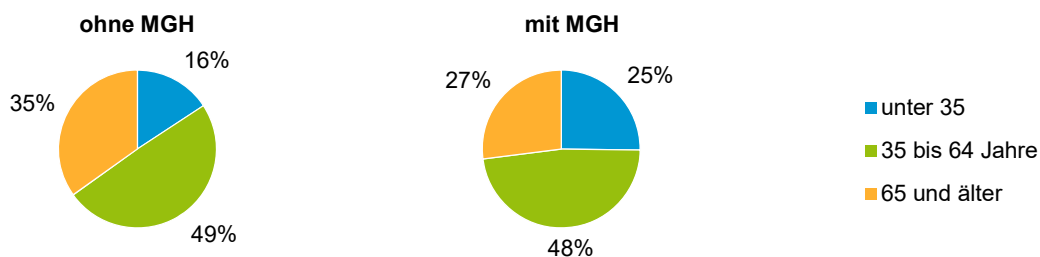

Privathaushalte und Personen in Privathaushalten nach dem Migrationshintergrund (MGH)

	Privathaushalte	Personen in Privathaushalten			
		Insgesamt	darunter Kinder unter 18 J.	darunter Personen mit MGH	darunter Kinder unter 18 J. mit MGH
2014	4 378	8 738	1 251	2 512	541
2015	4 375	8 715	1 254	2 560	568
2016	4 403	8 865	1 314	2 697	615
2017	4 486	8 983	1 342	2 806	657
2018	4 546	9 058	1 366	2 888	672
davon ...					
Einpersonenhaushalte	1 882	1 882	-	448	-
<u>nach dem Alter</u>					
unter 18 Jahre	1	1	-	1	-
18 bis 34 Jahre	338	338	-	112	-
35 bis 64 Jahre	922	922	-	214	-
65 Jahre und älter	621	621	-	121	-
Mehrpersonenhaushalte	2 664	7 176	1 366	2 440	672
<u>nach der Zahl der Personen im Haushalt</u>					
2 Personen	1 481	2 962	72	768	25
3 Personen	662	1 986	404	736	185
4 u.m. Personen	521	2 228	890	936	462
<u>nach dem Haushaltstyp</u>					
Haushalte ohne Kinder	1 584	3 603	-	947	-
Haushalte mit Kindern	880	3 131	1 366	1 362	672
darunter allein Erziehende	135	342	177	117	65
sonstige MPH	200	442	-	131	-
<u>nach der Zahl der Kinder im Haushalt</u>					
1 Kind	484	1 464	484	587	222
2 Kinder	319	1 267	638	562	309
3 u.m. Kinder	77	400	244	213	141

Kinder unter 18 Jahre nach MGH 2014 - 2018

Einwohner in Mehrpersonenhaushalten 2018 nach MGH und Zahl der Kinder im Haushalt

Statistischer Bezirk: 72 Wetzendorf

Einpersonenhaushalte 2018 nach Migrationshintergrund (MGH) und Alter

Bevölkerung am Ort der Hauptwohnung 2018 nach Migrationshintergrund

- Deutsche ohne MGH
- Deutsche mit MGH
- Ausländer

Quelle: Einwohnermelderegister, MigraPro
Amt für Stadtforschung und Statistik für Nürnberg und Fürth