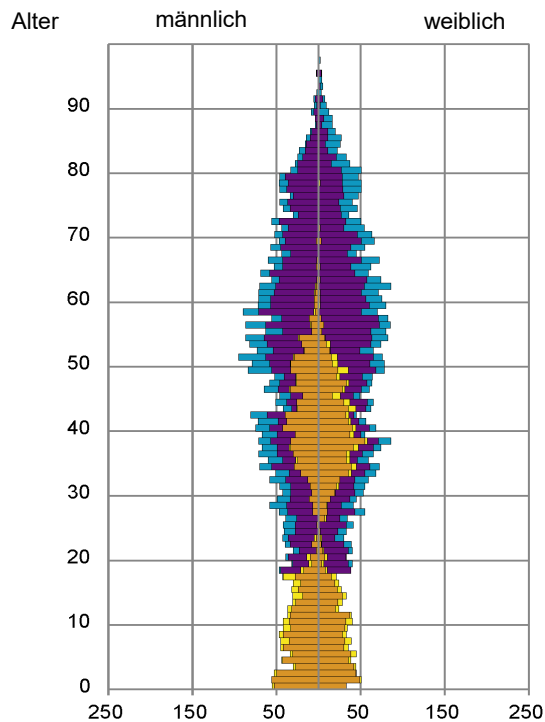

Bevölkerung in Privathaushalten 2018 nach Haushaltstypen

- Paar/Ehepaar mit Kind(ern)
- Alleinerziehende
- Haushalt ohne Kind(er)
- Einpersonenhaushalt

Quelle: Einwohnermelderegister, HHGEN
Amt für Stadtforschung und Statistik für Nürnberg und Fürth

Impressum

Herausgeber:
Stadt Nürnberg
Amt für Stadtforschung und Statistik
für Nürnberg und Fürth
Unschlittplatz 7a
90403 Nürnberg