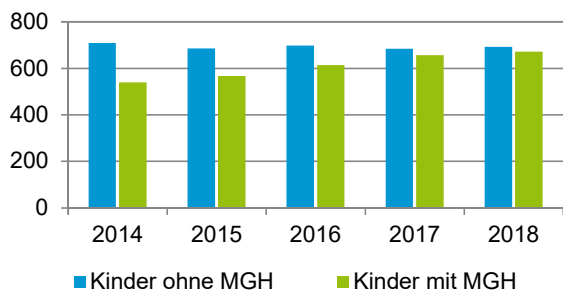

Statistischer Bezirk: 72 Wetzendorf

Privathaushalte und Personen in Privathaushalten nach dem Migrationshintergrund (MGH)

	Privathaushalte	Personen in Privathaushalten			
		Insgesamt	darunter Kinder unter 18 J.	darunter Personen mit MGH	darunter Kinder unter 18 J. mit MGH
2014	4 378	8 738	1 251	2 512	541
2015	4 375	8 715	1 254	2 560	568
2016	4 403	8 865	1 314	2 697	615
2017	4 486	8 983	1 342	2 806	657
2018	4 546	9 058	1 366	2 888	672
davon ...					
Einpersonenhaushalte	1 882	1 882	-	448	-
<u>nach dem Alter</u>					
unter 18 Jahre	1	1	-	1	-
18 bis 34 Jahre	338	338	-	112	-
35 bis 64 Jahre	922	922	-	214	-
65 Jahre und älter	621	621	-	121	-
Mehrpersonenhaushalte	2 664	7 176	1 366	2 440	672
<u>nach der Zahl der Personen im Haushalt</u>					
2 Personen	1 481	2 962	72	768	25
3 Personen	662	1 986	404	736	185
4 u.m. Personen	521	2 228	890	936	462
<u>nach dem Haushaltstyp</u>					
Haushalte ohne Kinder	1 584	3 603	-	947	-
Haushalte mit Kindern	880	3 131	1 366	1 362	672
darunter allein Erziehende	135	342	177	117	65
sonstige MPH	200	442	-	131	-
<u>nach der Zahl der Kinder im Haushalt</u>					
1 Kind	484	1 464	484	587	222
2 Kinder	319	1 267	638	562	309
3 u.m. Kinder	77	400	244	213	141

Kinder unter 18 Jahre nach MGH 2014 - 2018