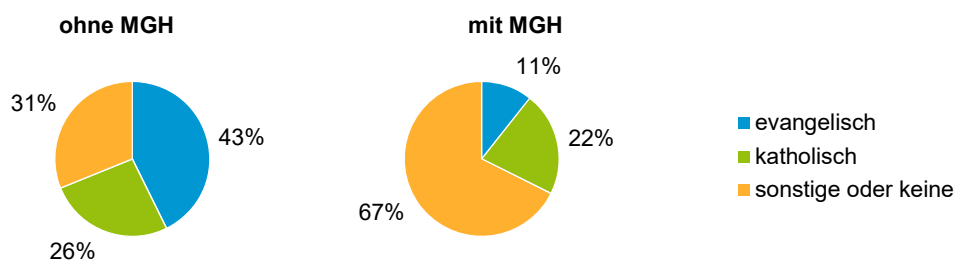

¹ Bezugsland ist bei Ausländern deren Staatsangehörigkeit, bei Deutschen mit Migrationshintergrund die zweite Staatsangehörigkeit oder das Geburtsland

Statistischer Bezirk: 74 Thon

Einwohner nach Migrationshintergrund (MGH) 2014 - 2018

Anteil an der Gesamtbevölkerung in %

Einwohner 2018 nach MGH und Altersgruppen

Menschen mit MGH 2018 nach dem Bezugsland

Einwohner 2018 nach MGH und Religionszugehörigkeit

Statistischer Bezirk: 74 Thon

Privathaushalte und Personen in Privathaushalten nach dem Migrationshintergrund (MGH)