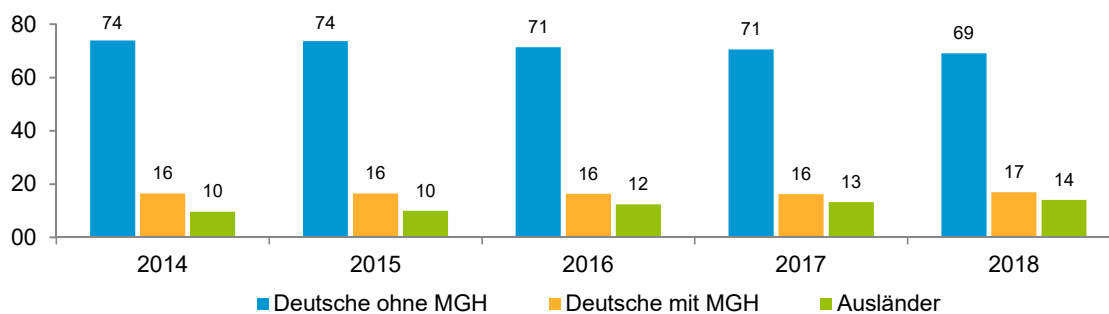

Einwohner nach Migrationshintergrund (MGH) 2014 - 2018

Anteil an der Gesamtbevölkerung in %