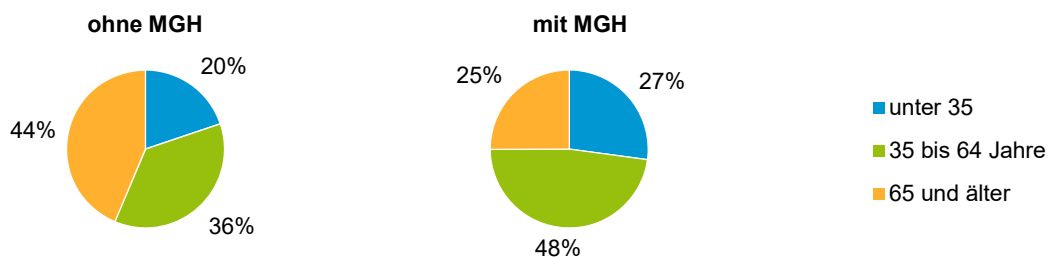

Anteil an der Gesamtbevölkerung in %

Einwohner 2018 nach MGH und Altersgruppen

Menschen mit MGH 2018 nach dem Bezugsland

Einwohner 2018 nach MGH und Religionszugehörigkeit

Statistischer Bezirk: 74 Thon

Privathaushalte und Personen in Privathaushalten nach dem Migrationshintergrund (MGH)

	Privathaushalte	Personen in Privathaushalten			
		Insgesamt	darunter Kinder unter 18 J.	darunter Personen mit MGH	darunter Kinder unter 18 J. mit MGH
2014	2 479	4 944	753	1 282	309
2015	2 484	4 960	783	1 299	321
2016	2 457	4 940	778	1 310	317
2017	2 508	5 042	774	1 364	319
2018	2 598	5 232	819	1 497	362
davon ...					
Einpersonenhaushalte nach dem Alter	1 053	1 053	-	247	-
unter 18 Jahre	-	-	-	-	-
18 bis 34 Jahre	227	227	-	67	-
35 bis 64 Jahre	412	412	-	118	-
65 Jahre und älter	414	414	-	62	-
Mehrpersonenhaushalte nach der Zahl der Personen im Haushalt	1 545	4 179	819	1 250	362
2 Personen	866	1 732	42	370	9
3 Personen	332	996	203	314	88
4 u.m. Personen	347	1 451	574	566	265
nach dem Haushaltstyp					
Haushalte ohne Kinder	882	2 002	-	440	-
Haushalte mit Kindern	521	1 870	819	730	362
darunter allein Erziehende	76	193	101	40	21
sonstige MPH	142	307	-	80	-
nach der Zahl der Kinder im Haushalt					
1 Kind	269	825	269	309	115
2 Kinder	211	838	422	332	188
3 u.m. Kinder	41	207	128	89	59

Kinder unter 18 Jahre nach MGH 2014 - 2018

Einwohner in Mehrpersonenhaushalten 2018 nach MGH und Zahl der Kinder im Haushalt

Statistischer Bezirk: 74 Thon

Einpersonenhaushalte 2018 nach Migrationshintergrund (MGH) und Alter

Bevölkerung am Ort der Hauptwohnung 2018 nach Migrationshintergrund

- Deutsche ohne MGH
- Deutsche mit MGH
- Ausländer

Quelle: Einwohnermelderegister, MigraPro
Amt für Stadtforschung und Statistik für Nürnberg und Fürth