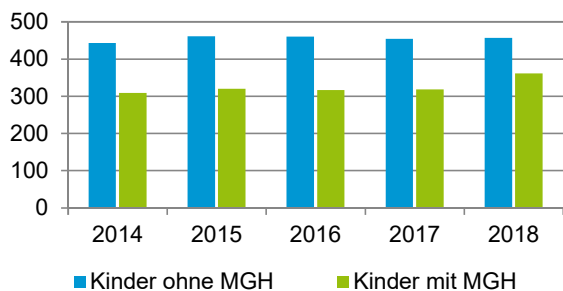

Statistischer Bezirk: 74 Thon

Privathaushalte und Personen in Privathaushalten nach dem Migrationshintergrund (MGH)

	Privathaushalte	Personen in Privathaushalten			
		Insgesamt	darunter Kinder unter 18 J.	darunter Personen mit MGH	darunter Kinder unter 18 J. mit MGH
2014	2 479	4 944	753	1 282	309
2015	2 484	4 960	783	1 299	321
2016	2 457	4 940	778	1 310	317
2017	2 508	5 042	774	1 364	319
2018	2 598	5 232	819	1 497	362
davon ...					
Einpersonenhaushalte nach dem Alter	1 053	1 053	-	247	-
unter 18 Jahre	-	-	-	-	-
18 bis 34 Jahre	227	227	-	67	-
35 bis 64 Jahre	412	412	-	118	-
65 Jahre und älter	414	414	-	62	-
Mehrpersonenhaushalte nach der Zahl der Personen im Haushalt	1 545	4 179	819	1 250	362
2 Personen	866	1 732	42	370	9
3 Personen	332	996	203	314	88
4 u.m. Personen	347	1 451	574	566	265
nach dem Haushaltstyp					
Haushalte ohne Kinder	882	2 002	-	440	-
Haushalte mit Kindern	521	1 870	819	730	362
darunter allein Erziehende	76	193	101	40	21
sonstige MPH	142	307	-	80	-
nach der Zahl der Kinder im Haushalt					
1 Kind	269	825	269	309	115
2 Kinder	211	838	422	332	188
3 u.m. Kinder	41	207	128	89	59

Kinder unter 18 Jahre nach MGH 2014 - 2018