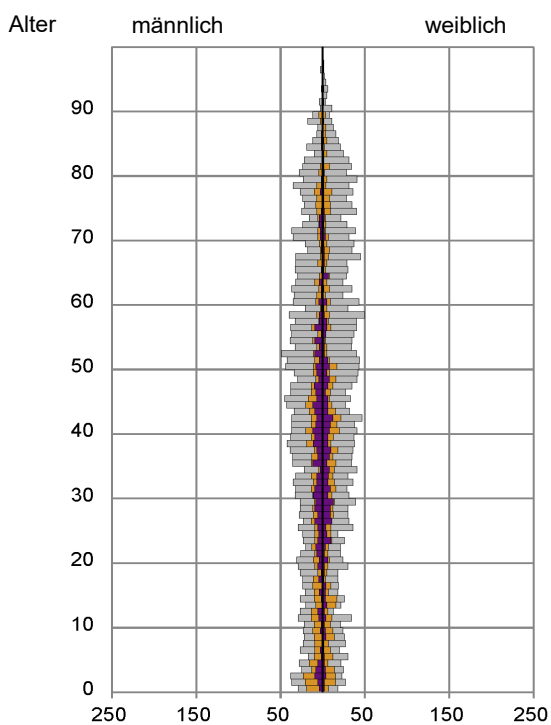

¹ Bezugsland ist bei Ausländern deren Staatsangehörigkeit, bei Deutschen mit Migrationshintergrund die zweite Staatsangehörigkeit oder das Geburtsland

Statistischer Bezirk: 74 Thon

Einwohner nach Migrationshintergrund (MGH) 2014 - 2018

Kinder unter 18 Jahre nach MGH 2014 - 2018

Einwohner in Mehrpersonenhaushalten 2018 nach MGH und Zahl der Kinder im Haushalt

Statistischer Bezirk: 74 Thon

Einpersonenhaushalte 2018 nach Migrationshintergrund (MGH) und Alter

Bevölkerung am Ort der Hauptwohnung 2018 nach Migrationshintergrund

- Deutsche ohne MGH
- Deutsche mit MGH
- Ausländer

Quelle: Einwohnermelderegister, MigraPro
Amt für Stadtforschung und Statistik für Nürnberg und Fürth