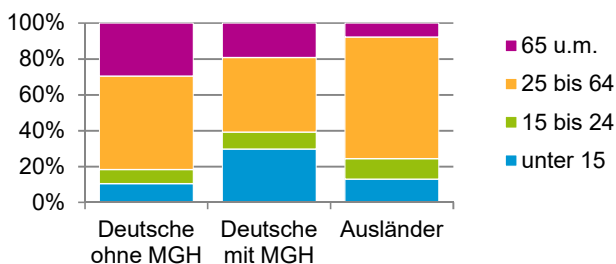

¹ Bezugsland ist bei Ausländern deren Staatsangehörigkeit, bei Deutschen mit Migrationshintergrund die zweite Staatsangehörigkeit oder das Geburtsland

Statistischer Bezirk: 74 Thon

Einwohner nach Migrationshintergrund (MGH) 2014 - 2018

Anteil an der Gesamtbevölkerung in %

Einwohner 2018 nach MGH und Altersgruppen

Menschen mit MGH 2018 nach dem Bezugsland

Einwohner 2018 nach MGH und Religionszugehörigkeit

Statistischer Bezirk: 74 Thon

Privathaushalte und Personen in Privathaushalten nach dem Migrationshintergrund (MGH)