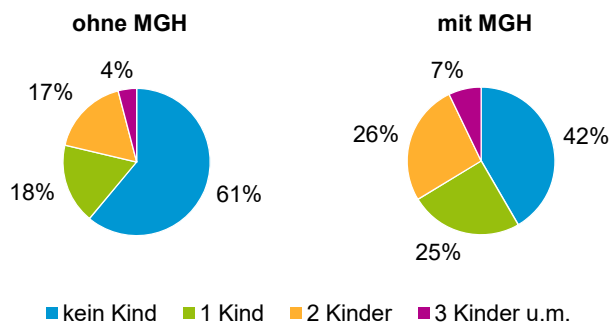

¹ Bezugsland ist bei Ausländern deren Staatsangehörigkeit, bei Deutschen mit Migrationshintergrund die zweite Staatsangehörigkeit oder das Geburtsland

Statistischer Bezirk: 74 Thon

Einwohner nach Migrationshintergrund (MGH) 2014 - 2018

Anteil an der Gesamtbevölkerung in %

Einwohner 2018 nach MGH und Altersgruppen

Menschen mit MGH 2018 nach dem Bezugsland

Einwohner 2018 nach MGH und Religionszugehörigkeit

Statistischer Bezirk: 74 Thon

Privathaushalte und Personen in Privathaushalten nach dem Migrationshintergrund (MGH)

	Privathaushalte	Personen in Privathaushalten			
		Insgesamt	darunter Kinder unter 18 J.	darunter Personen mit MGH	darunter Kinder unter 18 J. mit MGH
2014	2 479	4 944	753	1 282	309
2015	2 484	4 960	783	1 299	321
2016	2 457	4 940	778	1 310	317
2017	2 508	5 042	774	1 364	319
2018	2 598	5 232	819	1 497	362
davon ...					
Einpersonenhaushalte nach dem Alter	1 053	1 053	-	247	-
unter 18 Jahre	-	-	-	-	-
18 bis 34 Jahre	227	227	-	67	-
35 bis 64 Jahre	412	412	-	118	-
65 Jahre und älter	414	414	-	62	-
Mehrpersonenhaushalte nach der Zahl der Personen im Haushalt	1 545	4 179	819	1 250	362
2 Personen	866	1 732	42	370	9
3 Personen	332	996	203	314	88
4 u.m. Personen	347	1 451	574	566	265
nach dem Haushaltstyp					
Haushalte ohne Kinder	882	2 002	-	440	-
Haushalte mit Kindern	521	1 870	819	730	362
darunter allein Erziehende	76	193	101	40	21
sonstige MPH	142	307	-	80	-
nach der Zahl der Kinder im Haushalt					
1 Kind	269	825	269	309	115
2 Kinder	211	838	422	332	188
3 u.m. Kinder	41	207	128	89	59

Kinder unter 18 Jahre nach MGH 2014 - 2018

Einwohner in Mehrpersonenhaushalten 2018 nach MGH und Zahl der Kinder im Haushalt

Statistischer Bezirk: 74 Thon

Einpersonenhaushalte 2018 nach Migrationshintergrund (MGH) und Alter