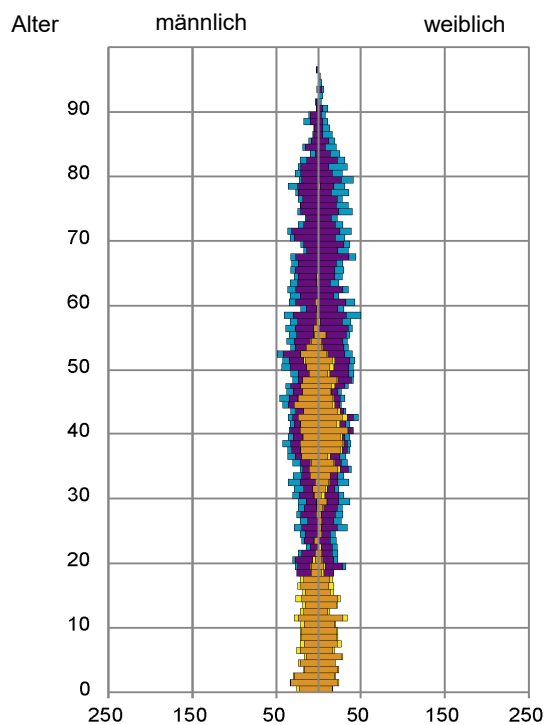

Bevölkerung in Privathaushalten 2018 nach Haushaltstypen

- Paar/Ehepaar mit Kind(ern)
- Alleinerziehende
- Haushalt ohne Kind(er)
- Einpersonenhaushalt

Quelle: Einwohnermelderegister, HHGEN
Amt für Stadtforschung und Statistik für Nürnberg und Fürth

Impressum

Herausgeber:
Stadt Nürnberg
Amt für Stadtforschung und Statistik
für Nürnberg und Fürth
Unschlittplatz 7a
90403 Nürnberg