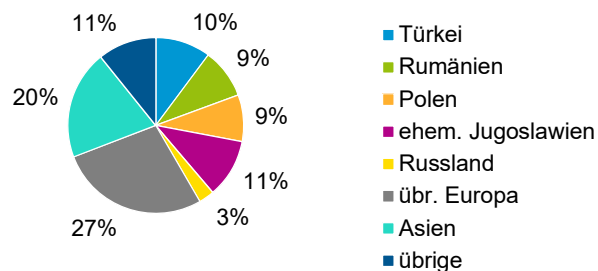

¹ Bezugsland ist bei Ausländern deren Staatsangehörigkeit, bei Deutschen mit Migrationshintergrund die zweite Staatsangehörigkeit oder das Geburtsland

Statistischer Bezirk: 74 Thon

Einwohner nach Migrationshintergrund (MGH) 2014 - 2018

Anteil an der Gesamtbevölkerung in %

Einwohner 2018 nach MGH und Altersgruppen

Menschen mit MGH 2018 nach dem Bezugsland

Einwohner 2018 nach MGH und Religionszugehörigkeit

Statistischer Bezirk: 74 Thon

Privathaushalte und Personen in Privathaushalten nach dem Migrationshintergrund (MGH)