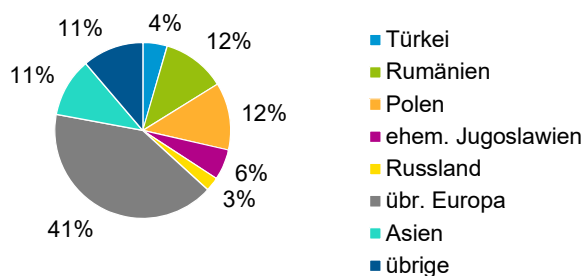

Datenblatt Migrationshintergrund Nürnberg Statistischer Bezirk: 79 Großgründlach

Bevölkerung mit Hauptwohnsitz in Nürnberg nach dem Migrationshintergrund (MGH)

	Insgesamt	Deutsche ohne MGH	Menschen mit MGH		
			Deutsche mit MGH	Ausländer	Insgesamt
2014	4 716	4 116	411	189	600
2015	4 675	4 074	415	186	601
2016	4 655	4 033	419	203	622
2017	4 683	4 031	422	230	652
2018	4 724	4 031	425	268	693
davon ...					
<u>nach Geschlecht</u>					
Männer	2 316	1 981	196	139	335
Frauen	2 408	2 050	229	129	358
<u>nach Altersgruppen</u>					
unter 3	139	110	25	4	29
3 bis unter 6	136	101	28	7	35
6 bis unter 10	162	114	39	9	48
10 bis unter 15	182	140	33	9	42
15 bis unter 18	135	115	13	7	20
18 bis unter 25	327	307	13	7	20
25 bis unter 45	1 018	840	80	98	178
45 bis unter 65	1 560	1 370	84	106	190
65 bis unter 80	753	664	72	17	89
80 u.m.	312	270	38	4	42
<u>nach Familienstand</u>					
ledig	1 618	1 347	181	90	271
verheiratet	2 535	2 184	195	156	351
verwitwet	301	266	28	7	35
geschieden	270	234	21	15	36
<u>nach Religionszugehörigkeit</u>					
evangelisch	2 137	2 023	102	12	114
katholisch	1 077	886	131	60	191
sonstige oder keine	1 510	1 122	192	196	388
<u>nach dem Bezugsland¹</u>					
Europa (o. Deutschland)			323	217	540
dar. Türkei			21	10	31
Rumänien			70	11	81
Polen			66	20	86
ehem. Jugoslawien			23	16	39
Russland			15	3	18
Griechenland			2	4	6
Italien			9	19	28
Tschechien			43	9	52
Ukraine			8	1	9
Afrika			13	7	20
Asien			52	23	75
dar. Kasachstan			10	1	11
Irak			15	1	16
Amerika, Australien, sonst.			37	21	58

¹ Bezugsland ist bei Ausländern deren Staatsangehörigkeit, bei Deutschen mit Migrationshintergrund die zweite Staatsangehörigkeit oder das Geburtsland

Statistischer Bezirk: 79 Großgründlach

Einwohner nach Migrationshintergrund (MGH) 2014 - 2018

Anteil an der Gesamtbevölkerung in %

Einwohner 2018 nach MGH und Altersgruppen

Menschen mit MGH 2018 nach dem Bezugsland

Einwohner 2018 nach MGH und Religionszugehörigkeit

Statistischer Bezirk: 79 Großgründlach