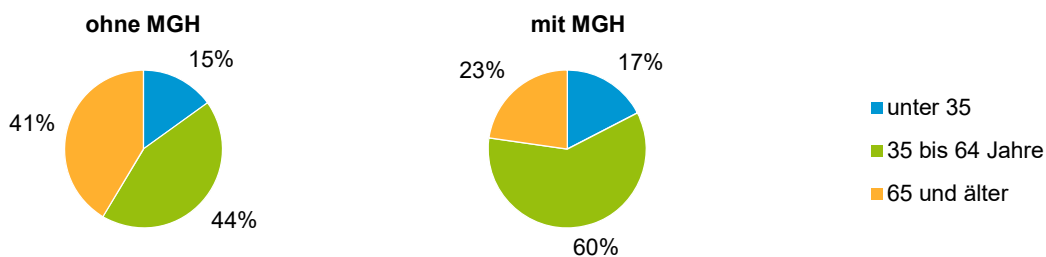

Privathaushalte und Personen in Privathaushalten nach dem Migrationshintergrund (MGH)

	Privathaushalte	Personen in Privathaushalten			
		Insgesamt	darunter Kinder unter 18 J.	darunter Personen mit MGH	darunter Kinder unter 18 J. mit MGH
2014	2 164	4 755	755	603	150
2015	2 158	4 709	729	605	146
2016	2 148	4 695	716	625	150
2017	2 154	4 722	748	654	162
2018	2 193	4 770	761	694	174
davon ...					
Einpersonenhaushalte	709	709	-	132	-
<u>nach dem Alter</u>					
unter 18 Jahre	-	-	-	-	-
18 bis 34 Jahre	110	110	-	23	-
35 bis 64 Jahre	330	330	-	79	-
65 Jahre und älter	269	269	-	30	-
Mehrpersonenhaushalte	1 484	4 061	761	562	174
<u>nach der Zahl der Personen im Haushalt</u>					
2 Personen	798	1 596	38	180	4
3 Personen	348	1 044	183	140	42
4 u.m. Personen	338	1 421	540	242	128
<u>nach dem Haushaltstyp</u>					
Haushalte ohne Kinder	896	2 084	-	210	-
Haushalte mit Kindern	484	1 749	761	331	174
darunter allein Erziehende	68	175	89	22	12
sonstige MPH	104	228	-	21	-
<u>nach der Zahl der Kinder im Haushalt</u>					
1 Kind	248	761	248	126	51
2 Kinder	200	803	400	166	96
3 u.m. Kinder	36	185	113	39	27

Kinder unter 18 Jahre nach MGH 2014 - 2018

Einwohner in Mehrpersonenhaushalten 2018 nach MGH und Zahl der Kinder im Haushalt

Statistischer Bezirk: 79 Großgründlach

Einpersonenhaushalte 2018 nach Migrationshintergrund (MGH) und Alter

Bevölkerung am Ort der Hauptwohnung 2018 nach Migrationshintergrund

- Deutsche ohne MGH
- Deutsche mit MGH
- Ausländer

Quelle: Einwohnermelderegister, MigraPro
Amt für Stadtforschung und Statistik für Nürnberg und Fürth