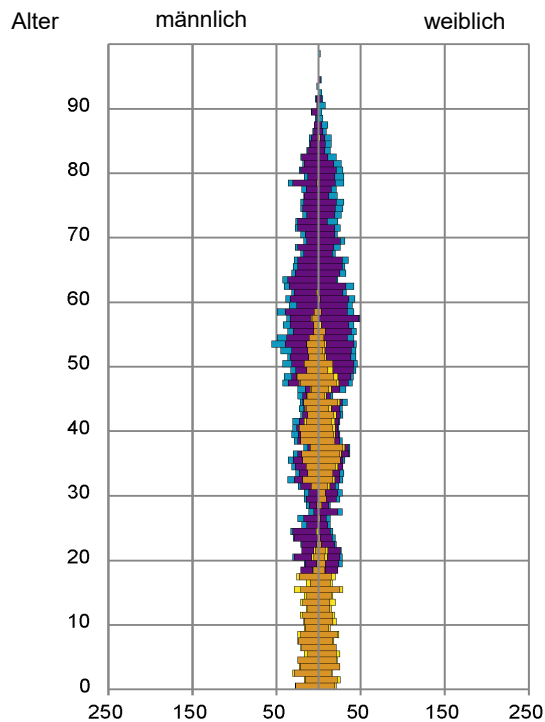

Bevölkerung in Privathaushalten 2018 nach Haushaltstypen

- Paar/Ehepaar mit Kind(ern)
- Alleinerziehende
- Haushalt ohne Kind(er)
- Einpersonenhaushalt

Quelle: Einwohnermelderegister, HHGEN
Amt für Stadtforschung und Statistik für Nürnberg und Fürth

Impressum

Herausgeber:
Stadt Nürnberg
Amt für Stadtforschung und Statistik
für Nürnberg und Fürth
Unschlittplatz 7a
90403 Nürnberg