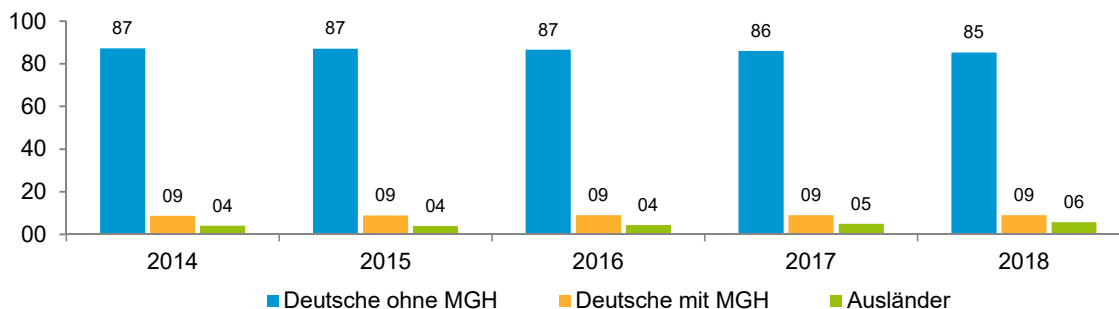

Datenblatt Migrationshintergrund Nürnberg Statistischer Bezirk: 79 Großgründlach

Bevölkerung mit Hauptwohnsitz in Nürnberg nach dem Migrationshintergrund (MGH)

	Insgesamt	Deutsche ohne MGH	Menschen mit MGH		
			Deutsche mit MGH	Ausländer	Insgesamt
2014	4 716	4 116	411	189	600
2015	4 675	4 074	415	186	601
2016	4 655	4 033	419	203	622
2017	4 683	4 031	422	230	652
2018	4 724	4 031	425	268	693
davon ...					
<u>nach Geschlecht</u>					
Männer	2 316	1 981	196	139	335
Frauen	2 408	2 050	229	129	358
<u>nach Altersgruppen</u>					
unter 3	139	110	25	4	29
3 bis unter 6	136	101	28	7	35
6 bis unter 10	162	114	39	9	48
10 bis unter 15	182	140	33	9	42
15 bis unter 18	135	115	13	7	20
18 bis unter 25	327	307	13	7	20
25 bis unter 45	1 018	840	80	98	178
45 bis unter 65	1 560	1 370	84	106	190
65 bis unter 80	753	664	72	17	89
80 u.m.	312	270	38	4	42
<u>nach Familienstand</u>					
ledig	1 618	1 347	181	90	271
verheiratet	2 535	2 184	195	156	351
verwitwet	301	266	28	7	35
geschieden	270	234	21	15	36
<u>nach Religionszugehörigkeit</u>					
evangelisch	2 137	2 023	102	12	114
katholisch	1 077	886	131	60	191
sonstige oder keine	1 510	1 122	192	196	388
<u>nach dem Bezugsland¹</u>					
Europa (o. Deutschland)			323	217	540
dar. Türkei			21	10	31
Rumänien			70	11	81
Polen			66	20	86
ehem. Jugoslawien			23	16	39
Russland			15	3	18
Griechenland			2	4	6
Italien			9	19	28
Tschechien			43	9	52
Ukraine			8	1	9
Afrika			13	7	20
Asien			52	23	75
dar. Kasachstan			10	1	11
Irak			15	1	16
Amerika, Australien, sonst.			37	21	58

¹ Bezugsland ist bei Ausländern deren Staatsangehörigkeit, bei Deutschen mit Migrationshintergrund die zweite Staatsangehörigkeit oder das Geburtsland

Statistischer Bezirk: 79 Großgründlach

Einwohner nach Migrationshintergrund (MGH) 2014 - 2018

Anteil an der Gesamtbevölkerung in %

Einwohner 2018 nach MGH und Altersgruppen

Menschen mit MGH 2018 nach dem Bezugsland

Einwohner 2018 nach MGH und Religionszugehörigkeit

Statistischer Bezirk: 79 Großgründlach