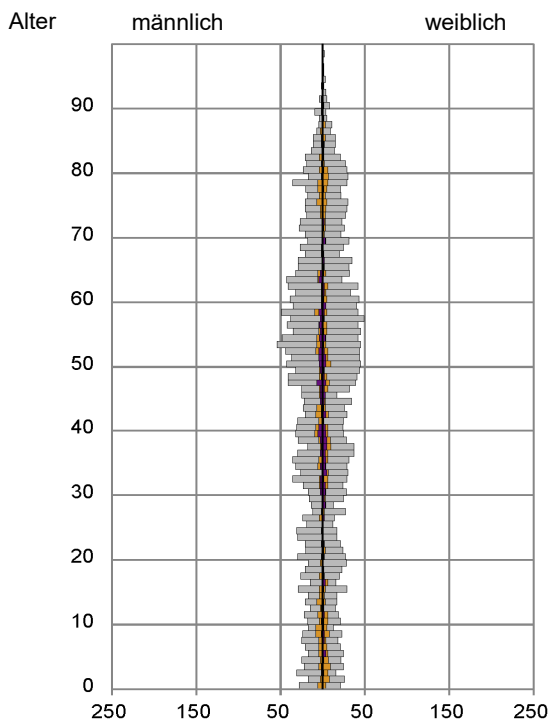

Datenblatt Migrationshintergrund Nürnberg Statistischer Bezirk: 79 Großgründlach

Bevölkerung mit Hauptwohnsitz in Nürnberg nach dem Migrationshintergrund (MGH)

	Insgesamt	Deutsche ohne MGH	Menschen mit MGH		
			Deutsche mit MGH	Ausländer	Insgesamt
2014	4 716	4 116	411	189	600
2015	4 675	4 074	415	186	601
2016	4 655	4 033	419	203	622
2017	4 683	4 031	422	230	652
2018	4 724	4 031	425	268	693
davon ...					
<u>nach Geschlecht</u>					
Männer	2 316	1 981	196	139	335
Frauen	2 408	2 050	229	129	358
<u>nach Altersgruppen</u>					
unter 3	139	110	25	4	29
3 bis unter 6	136	101	28	7	35
6 bis unter 10	162	114	39	9	48
10 bis unter 15	182	140	33	9	42
15 bis unter 18	135	115	13	7	20
18 bis unter 25	327	307	13	7	20
25 bis unter 45	1 018	840	80	98	178
45 bis unter 65	1 560	1 370	84	106	190
65 bis unter 80	753	664	72	17	89
80 u.m.	312	270	38	4	42
<u>nach Familienstand</u>					
ledig	1 618	1 347	181	90	271
verheiratet	2 535	2 184	195	156	351
verwitwet	301	266	28	7	35
geschieden	270	234	21	15	36
<u>nach Religionszugehörigkeit</u>					
evangelisch	2 137	2 023	102	12	114
katholisch	1 077	886	131	60	191
sonstige oder keine	1 510	1 122	192	196	388
<u>nach dem Bezugsland¹</u>					
Europa (o. Deutschland)			323	217	540
dar. Türkei			21	10	31
Rumänien			70	11	81
Polen			66	20	86
ehem. Jugoslawien			23	16	39
Russland			15	3	18
Griechenland			2	4	6
Italien			9	19	28
Tschechien			43	9	52
Ukraine			8	1	9
Afrika			13	7	20
Asien			52	23	75
dar. Kasachstan			10	1	11
Irak			15	1	16
Amerika, Australien, sonst.			37	21	58

Kinder unter 18 Jahre nach MGH 2014 - 2018

Einwohner in Mehrpersonenhaushalten 2018 nach MGH und Zahl der Kinder im Haushalt

Statistischer Bezirk: 79 Großgründlach

Einpersonenhaushalte 2018 nach Migrationshintergrund (MGH) und Alter

Bevölkerung am Ort der Hauptwohnung 2018 nach Migrationshintergrund

- Deutsche ohne MGH
- Deutsche mit MGH
- Ausländer

Quelle: Einwohnermelderegister, MigraPro
Amt für Stadtforschung und Statistik für Nürnberg und Fürth