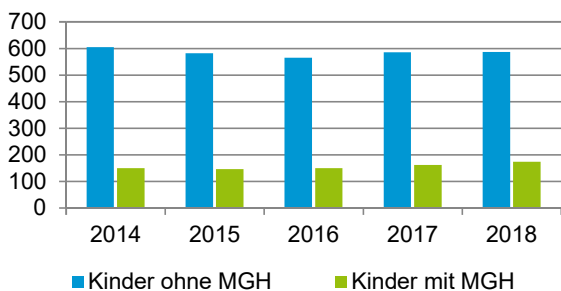

Statistischer Bezirk: 79 Großgründlach

Privathaushalte und Personen in Privathaushalten nach dem Migrationshintergrund (MGH)

	Privathaushalte	Personen in Privathaushalten			
		Insgesamt	darunter Kinder unter 18 J.	darunter Personen mit MGH	darunter Kinder unter 18 J. mit MGH
2014	2 164	4 755	755	603	150
2015	2 158	4 709	729	605	146
2016	2 148	4 695	716	625	150
2017	2 154	4 722	748	654	162
2018	2 193	4 770	761	694	174
davon ...					
Einpersonenhaushalte	709	709	-	132	-
<u>nach dem Alter</u>					
unter 18 Jahre	-	-	-	-	-
18 bis 34 Jahre	110	110	-	23	-
35 bis 64 Jahre	330	330	-	79	-
65 Jahre und älter	269	269	-	30	-
Mehrpersonenhaushalte	1 484	4 061	761	562	174
<u>nach der Zahl der Personen im Haushalt</u>					
2 Personen	798	1 596	38	180	4
3 Personen	348	1 044	183	140	42
4 u.m. Personen	338	1 421	540	242	128
<u>nach dem Haushaltstyp</u>					
Haushalte ohne Kinder	896	2 084	-	210	-
Haushalte mit Kindern	484	1 749	761	331	174
darunter allein Erziehende	68	175	89	22	12
sonstige MPH	104	228	-	21	-
<u>nach der Zahl der Kinder im Haushalt</u>					
1 Kind	248	761	248	126	51
2 Kinder	200	803	400	166	96
3 u.m. Kinder	36	185	113	39	27

Kinder unter 18 Jahre nach MGH 2014 - 2018