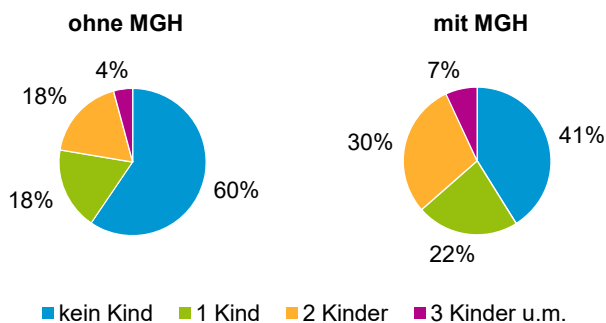

¹ Bezugsland ist bei Ausländern deren Staatsangehörigkeit, bei Deutschen mit Migrationshintergrund die zweite Staatsangehörigkeit oder das Geburtsland

Statistischer Bezirk: 79 Großgründlach

Einwohner nach Migrationshintergrund (MGH) 2014 - 2018

Anteil an der Gesamtbevölkerung in %

Einwohner 2018 nach MGH und Altersgruppen

Menschen mit MGH 2018 nach dem Bezugsland

Einwohner 2018 nach MGH und Religionszugehörigkeit

Statistischer Bezirk: 79 Großgründlach

Privathaushalte und Personen in Privathaushalten nach dem Migrationshintergrund (MGH)

	Privathaushalte	Personen in Privathaushalten			
		Insgesamt	darunter Kinder unter 18 J.	darunter Personen mit MGH	darunter Kinder unter 18 J. mit MGH
2014	2 164	4 755	755	603	150
2015	2 158	4 709	729	605	146
2016	2 148	4 695	716	625	150
2017	2 154	4 722	748	654	162
2018	2 193	4 770	761	694	174
davon ...					
Einpersonenhaushalte	709	709	-	132	-
<u>nach dem Alter</u>					
unter 18 Jahre	-	-	-	-	-
18 bis 34 Jahre	110	110	-	23	-
35 bis 64 Jahre	330	330	-	79	-
65 Jahre und älter	269	269	-	30	-
Mehrpersonenhaushalte	1 484	4 061	761	562	174
<u>nach der Zahl der Personen im Haushalt</u>					
2 Personen	798	1 596	38	180	4
3 Personen	348	1 044	183	140	42
4 u.m. Personen	338	1 421	540	242	128
<u>nach dem Haushaltstyp</u>					
Haushalte ohne Kinder	896	2 084	-	210	-
Haushalte mit Kindern	484	1 749	761	331	174
darunter allein Erziehende	68	175	89	22	12
sonstige MPH	104	228	-	21	-
<u>nach der Zahl der Kinder im Haushalt</u>					
1 Kind	248	761	248	126	51
2 Kinder	200	803	400	166	96
3 u.m. Kinder	36	185	113	39	27

Kinder unter 18 Jahre nach MGH 2014 - 2018

Einwohner in Mehrpersonenhaushalten 2018 nach MGH und Zahl der Kinder im Haushalt

Statistischer Bezirk: 79 Großgründlach

Einpersonenhaushalte 2018 nach Migrationshintergrund (MGH) und Alter