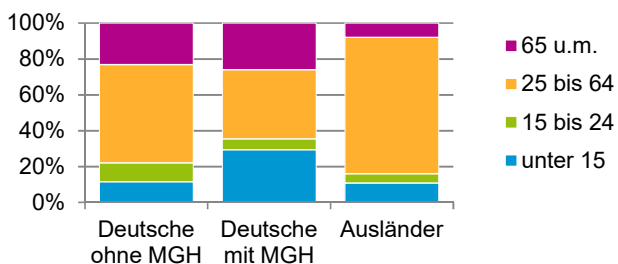

Datenblatt Migrationshintergrund Nürnberg Statistischer Bezirk: 79 Großgründlach

Bevölkerung mit Hauptwohnsitz in Nürnberg nach dem Migrationshintergrund (MGH)

	Insgesamt	Deutsche ohne MGH	Menschen mit MGH		
			Deutsche mit MGH	Ausländer	Insgesamt
2014	4 716	4 116	411	189	600
2015	4 675	4 074	415	186	601
2016	4 655	4 033	419	203	622
2017	4 683	4 031	422	230	652
2018	4 724	4 031	425	268	693
davon ...					
<u>nach Geschlecht</u>					
Männer	2 316	1 981	196	139	335
Frauen	2 408	2 050	229	129	358
<u>nach Altersgruppen</u>					
unter 3	139	110	25	4	29
3 bis unter 6	136	101	28	7	35
6 bis unter 10	162	114	39	9	48
10 bis unter 15	182	140	33	9	42
15 bis unter 18	135	115	13	7	20
18 bis unter 25	327	307	13	7	20
25 bis unter 45	1 018	840	80	98	178
45 bis unter 65	1 560	1 370	84	106	190
65 bis unter 80	753	664	72	17	89
80 u.m.	312	270	38	4	42
<u>nach Familienstand</u>					
ledig	1 618	1 347	181	90	271
verheiratet	2 535	2 184	195	156	351
verwitwet	301	266	28	7	35
geschieden	270	234	21	15	36
<u>nach Religionszugehörigkeit</u>					
evangelisch	2 137	2 023	102	12	114
katholisch	1 077	886	131	60	191
sonstige oder keine	1 510	1 122	192	196	388
<u>nach dem Bezugsland¹</u>					
Europa (o. Deutschland)			323	217	540
dar. Türkei			21	10	31
Rumänien			70	11	81
Polen			66	20	86
ehem. Jugoslawien			23	16	39
Russland			15	3	18
Griechenland			2	4	6
Italien			9	19	28
Tschechien			43	9	52
Ukraine			8	1	9
Afrika			13	7	20
Asien			52	23	75
dar. Kasachstan			10	1	11
Irak			15	1	16
Amerika, Australien, sonst.			37	21	58

¹ Bezugsland ist bei Ausländern deren Staatsangehörigkeit, bei Deutschen mit Migrationshintergrund die zweite Staatsangehörigkeit oder das Geburtsland

Statistischer Bezirk: 79 Großgründlach

Einwohner nach Migrationshintergrund (MGH) 2014 - 2018

Anteil an der Gesamtbevölkerung in %

Einwohner 2018 nach MGH und Altersgruppen

Menschen mit MGH 2018 nach dem Bezugsland

Einwohner 2018 nach MGH und Religionszugehörigkeit

Statistischer Bezirk: 79 Großgründlach