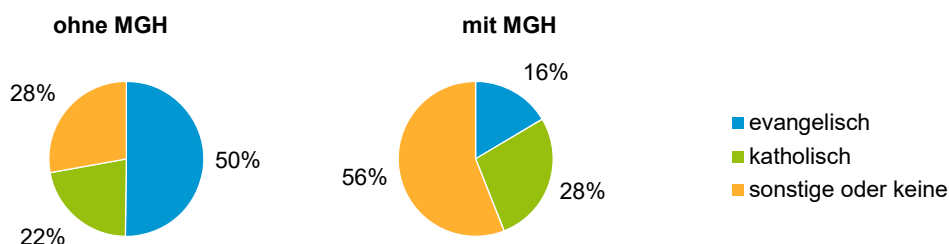

¹ Bezugsland ist bei Ausländern deren Staatsangehörigkeit, bei Deutschen mit Migrationshintergrund die zweite Staatsangehörigkeit oder das Geburtsland

Statistischer Bezirk: 79 Großgründlach

Einwohner nach Migrationshintergrund (MGH) 2014 - 2018

Anteil an der Gesamtbevölkerung in %

Einwohner 2018 nach MGH und Altersgruppen

Menschen mit MGH 2018 nach dem Bezugsland

Einwohner 2018 nach MGH und Religionszugehörigkeit

Statistischer Bezirk: 79 Großgründlach

Privathaushalte und Personen in Privathaushalten nach dem Migrationshintergrund (MGH)

	Privathaushalte	Personen in Privathaushalten			
		Insgesamt	darunter Kinder unter 18 J.	darunter Personen mit MGH	darunter Kinder unter 18 J. mit MGH
2014	2 164	4 755	755	603	150
2015	2 158	4 709	729	605	146
2016	2 148	4 695	716	625	150
2017	2 154	4 722	748	654	162
2018	2 193	4 770	761	694	174
davon ...					
Einpersonenhaushalte	709	709	-	132	-
<u>nach dem Alter</u>					
unter 18 Jahre	-	-	-	-	-
18 bis 34 Jahre	110	110	-	23	-
35 bis 64 Jahre	330	330	-	79	-
65 Jahre und älter	269	269	-	30	-
Mehrpersonenhaushalte	1 484	4 061	761	562	174
<u>nach der Zahl der Personen im Haushalt</u>					
2 Personen	798	1 596	38	180	4
3 Personen	348	1 044	183	140	42
4 u.m. Personen	338	1 421	540	242	128
<u>nach dem Haushaltstyp</u>					
Haushalte ohne Kinder	896	2 084	-	210	-
Haushalte mit Kindern	484	1 749	761	331	174
darunter allein Erziehende	68	175	89	22	12
sonstige MPH	104	228	-	21	-
<u>nach der Zahl der Kinder im Haushalt</u>					
1 Kind	248	761	248	126	51
2 Kinder	200	803	400	166	96
3 u.m. Kinder	36	185	113	39	27