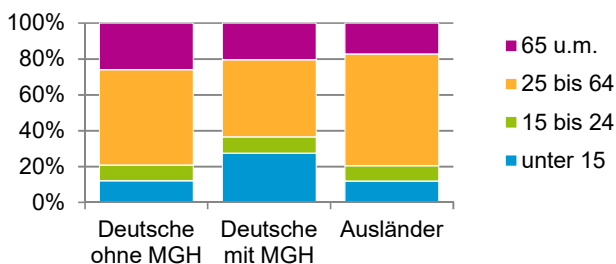

Datenblatt Migrationshintergrund Nürnberg Statistischer Bezirk: 83 Marienberg

Bevölkerung mit Hauptwohnsitz in Nürnberg nach dem Migrationshintergrund (MGH)

	Insgesamt	Deutsche ohne MGH	Menschen mit MGH		
			Deutsche mit MGH	Ausländer	Insgesamt
2014	4 100	3 301	518	281	799
2015	4 153	3 276	556	321	877
2016	4 234	3 325	562	347	909
2017	4 230	3 298	593	339	932
2018	4 221	3 284	600	337	937
davon ...					
<u>nach Geschlecht</u>					
Männer	2 018	1 568	281	169	450
Frauen	2 203	1 716	319	168	487
<u>nach Altersgruppen</u>					
unter 3	110	60	37	13	50
3 bis unter 6	122	78	37	7	44
6 bis unter 10	170	123	38	9	47
10 bis unter 15	197	133	53	11	64
15 bis unter 18	115	83	27	5	32
18 bis unter 25	258	207	27	24	51
25 bis unter 45	917	654	125	138	263
45 bis unter 65	1 297	1 092	133	72	205
65 bis unter 80	671	563	76	32	108
80 u.m.	364	291	47	26	73
<u>nach Familienstand</u>					
ledig	1 638	1 252	278	108	386
verheiratet	2 003	1 560	252	191	443
verwitwet	306	251	35	20	55
geschieden	274	221	35	18	53
<u>nach Religionszugehörigkeit</u>					
evangelisch	1 476	1 365	105	6	111
katholisch	1 017	798	152	67	219
sonstige oder keine	1 728	1 121	343	264	607
<u>nach dem Bezugsland¹</u>					
Europa (o. Deutschland)			447	236	683
dar. Türkei			41	41	82
Rumänien			70	12	82
Polen			103	19	122
ehem. Jugoslawien			42	26	68
Russland			49	10	59
Griechenland			13	17	30
Italien			10	18	28
Tschechien			30	6	36
Ukraine			14	22	36
Afrika			10	8	18
Asien			83	73	156
dar. Kasachstan			19	-	19
Irak			13	8	21
Amerika, Australien, sonst.			60	20	80

¹ Bezugsland ist bei Ausländern deren Staatsangehörigkeit, bei Deutschen mit Migrationshintergrund die zweite Staatsangehörigkeit oder das Geburtsland

Statistischer Bezirk: 83 Marienberg

Einwohner nach Migrationshintergrund (MGH) 2014 - 2018

Anteil an der Gesamtbevölkerung in %

Einwohner 2018 nach MGH und Altersgruppen

Menschen mit MGH 2018 nach dem Bezugsland

Einwohner 2018 nach MGH und Religionszugehörigkeit

Statistischer Bezirk: 83 Marienberg