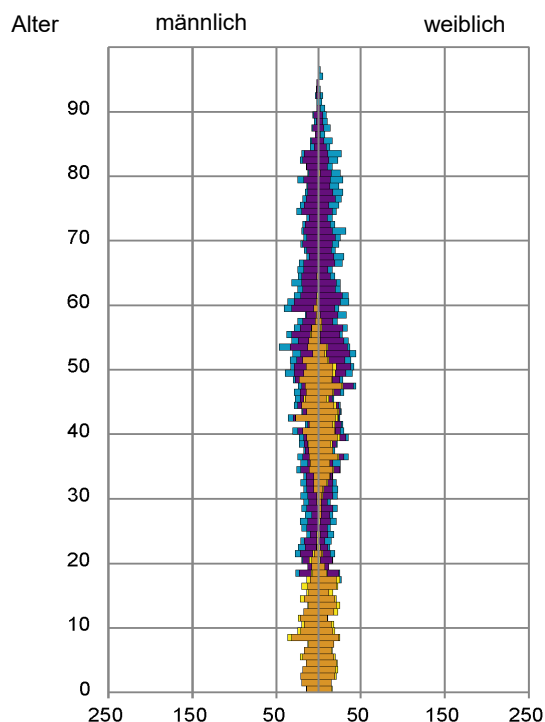

Bevölkerung in Privathaushalten 2018 nach Haushaltstypen

- Paar/Ehepaar mit Kind(ern)
- Alleinerziehende
- Haushalt ohne Kind(er)
- Einpersonenhaushalt

Quelle: Einwohnermelderegister, HHGEN
Amt für Stadtforschung und Statistik für Nürnberg und Fürth

Impressum

Herausgeber:
Stadt Nürnberg
Amt für Stadtforschung und Statistik
für Nürnberg und Fürth
Unschlittplatz 7a
90403 Nürnberg