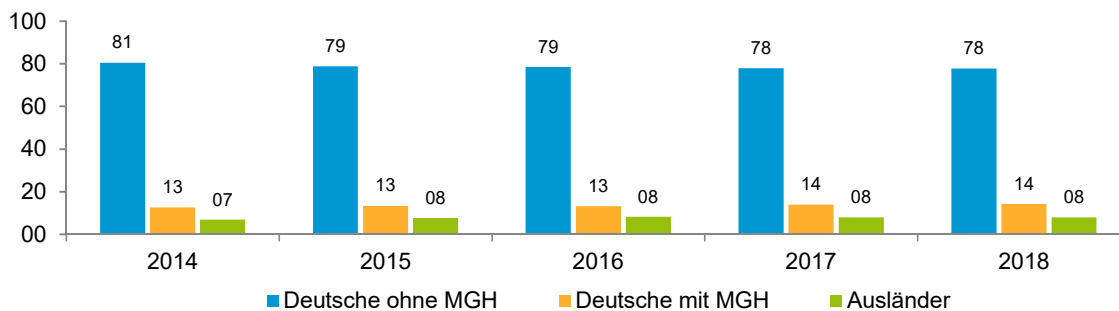

Datenblatt Migrationshintergrund Nürnberg Statistischer Bezirk: 83 Marienberg

Bevölkerung mit Hauptwohnsitz in Nürnberg nach dem Migrationshintergrund (MGH)

	Insgesamt	Deutsche ohne MGH	Menschen mit MGH		
			Deutsche mit MGH	Ausländer	Insgesamt
2014	4 100	3 301	518	281	799
2015	4 153	3 276	556	321	877
2016	4 234	3 325	562	347	909
2017	4 230	3 298	593	339	932
2018	4 221	3 284	600	337	937
davon ...					
<u>nach Geschlecht</u>					
Männer	2 018	1 568	281	169	450
Frauen	2 203	1 716	319	168	487
<u>nach Altersgruppen</u>					
unter 3	110	60	37	13	50
3 bis unter 6	122	78	37	7	44
6 bis unter 10	170	123	38	9	47
10 bis unter 15	197	133	53	11	64
15 bis unter 18	115	83	27	5	32
18 bis unter 25	258	207	27	24	51
25 bis unter 45	917	654	125	138	263
45 bis unter 65	1 297	1 092	133	72	205
65 bis unter 80	671	563	76	32	108
80 u.m.	364	291	47	26	73
<u>nach Familienstand</u>					
ledig	1 638	1 252	278	108	386
verheiratet	2 003	1 560	252	191	443
verwitwet	306	251	35	20	55
geschieden	274	221	35	18	53
<u>nach Religionszugehörigkeit</u>					
evangelisch	1 476	1 365	105	6	111
katholisch	1 017	798	152	67	219
sonstige oder keine	1 728	1 121	343	264	607
<u>nach dem Bezugsland¹</u>					
Europa (o. Deutschland)			447	236	683
dar. Türkei			41	41	82
Rumänien			70	12	82
Polen			103	19	122
ehem. Jugoslawien			42	26	68
Russland			49	10	59
Griechenland			13	17	30
Italien			10	18	28
Tschechien			30	6	36
Ukraine			14	22	36
Afrika			10	8	18
Asien			83	73	156
dar. Kasachstan			19	-	19
Irak			13	8	21
Amerika, Australien, sonst.			60	20	80

¹ Bezugsland ist bei Ausländern deren Staatsangehörigkeit, bei Deutschen mit Migrationshintergrund die zweite Staatsangehörigkeit oder das Geburtsland

Statistischer Bezirk: 83 Marienberg

Einwohner nach Migrationshintergrund (MGH) 2014 - 2018

Anteil an der Gesamtbevölkerung in %

Einwohner 2018 nach MGH und Altersgruppen

Menschen mit MGH 2018 nach dem Bezugsland

Einwohner 2018 nach MGH und Religionszugehörigkeit

Statistischer Bezirk: 83 Marienberg