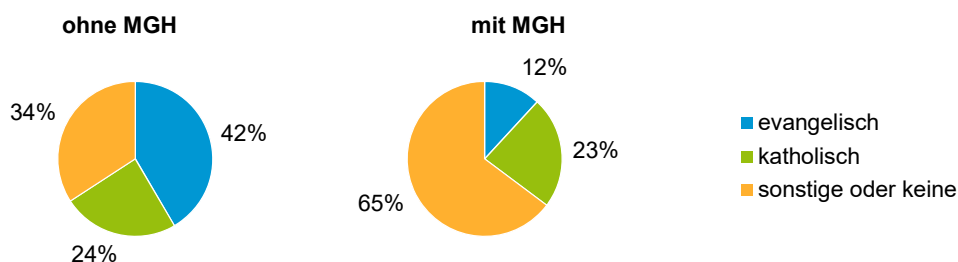

¹ Bezugsland ist bei Ausländern deren Staatsangehörigkeit, bei Deutschen mit Migrationshintergrund die zweite Staatsangehörigkeit oder das Geburtsland

Statistischer Bezirk: 83 Marienberg

Einwohner nach Migrationshintergrund (MGH) 2014 - 2018

Anteil an der Gesamtbevölkerung in %

Einwohner 2018 nach MGH und Altersgruppen

Menschen mit MGH 2018 nach dem Bezugsland

Einwohner 2018 nach MGH und Religionszugehörigkeit

Statistischer Bezirk: 83 Marienberg

Privathaushalte und Personen in Privathaushalten nach dem Migrationshintergrund (MGH)

	Privathaushalte	Personen in Privathaushalten			
		Insgesamt	darunter Kinder unter 18 J.	darunter Personen mit MGH	darunter Kinder unter 18 J. mit MGH
2014	1 962	4 052	685	766	190
2015	1 991	4 110	690	842	207
2016	1 981	4 158	705	847	208
2017	1 993	4 149	716	875	224
2018	1 984	4 126	707	876	227
davon ...					
Einpersonenhaushalte nach dem Alter	796	796	-	123	-
unter 18 Jahre	2	2	-	1	-
18 bis 34 Jahre	154	154	-	40	-
35 bis 64 Jahre	325	325	-	41	-
65 Jahre und älter	315	315	-	41	-
Mehrpersonenhaushalte nach der Zahl der Personen im Haushalt	1 188	3 330	707	753	227
2 Personen	613	1 226	21	215	4
3 Personen	268	804	170	205	63
4 u.m. Personen	307	1 300	516	333	160
nach dem Haushaltstyp					
Haushalte ohne Kinder	653	1 505	-	265	-
Haushalte mit Kindern	434	1 606	707	453	227
darunter allein Erziehende	53	149	77	37	19
sonstige MPH	101	219	-	35	-
nach der Zahl der Kinder im Haushalt					
1 Kind	203	643	203	177	67
2 Kinder	192	766	384	227	128
3 u.m. Kinder	39	197	120	49	32