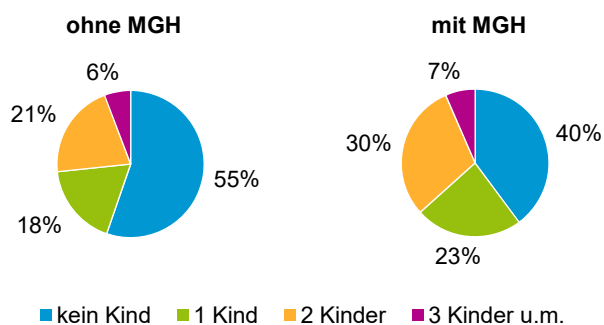

Einwohner in Mehrpersonenhaushalten 2018 nach MGH und Zahl der Kinder im Haushalt