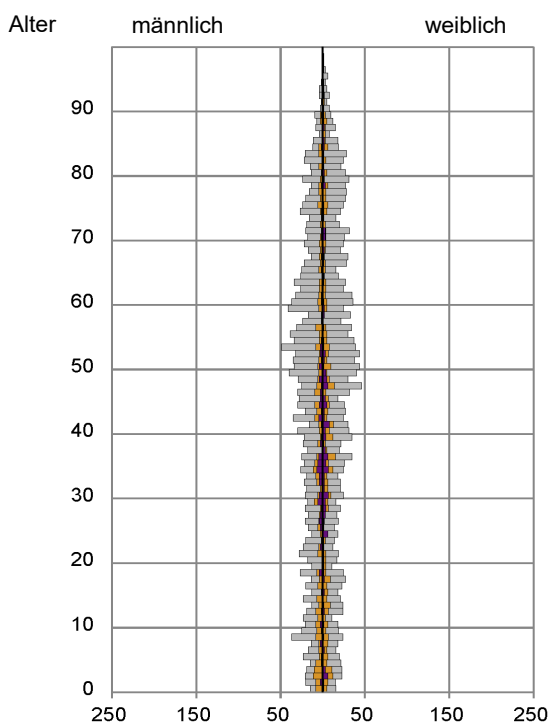

Bevölkerung am Ort der Hauptwohnung 2018 nach Migrationshintergrund

- Deutsche ohne MGH
- Deutsche mit MGH
- Ausländer

Quelle: Einwohnermelderegister, MigraPro
Amt für Stadtforschung und Statistik für Nürnberg und Fürth