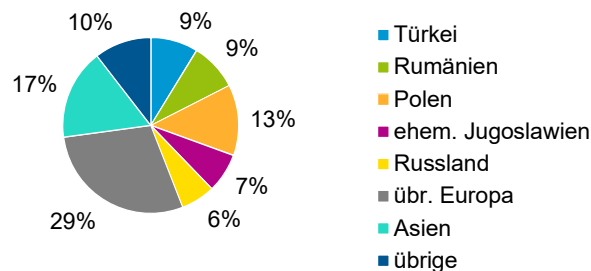

Datenblatt Migrationshintergrund Nürnberg Statistischer Bezirk: 83 Marienberg

Bevölkerung mit Hauptwohnsitz in Nürnberg nach dem Migrationshintergrund (MGH)

	Insgesamt	Deutsche ohne MGH	Menschen mit MGH		
			Deutsche mit MGH	Ausländer	Insgesamt
2014	4 100	3 301	518	281	799
2015	4 153	3 276	556	321	877
2016	4 234	3 325	562	347	909
2017	4 230	3 298	593	339	932
2018	4 221	3 284	600	337	937
davon ...					
<u>nach Geschlecht</u>					
Männer	2 018	1 568	281	169	450
Frauen	2 203	1 716	319	168	487
<u>nach Altersgruppen</u>					
unter 3	110	60	37	13	50
3 bis unter 6	122	78	37	7	44
6 bis unter 10	170	123	38	9	47
10 bis unter 15	197	133	53	11	64
15 bis unter 18	115	83	27	5	32
18 bis unter 25	258	207	27	24	51
25 bis unter 45	917	654	125	138	263
45 bis unter 65	1 297	1 092	133	72	205
65 bis unter 80	671	563	76	32	108
80 u.m.	364	291	47	26	73
<u>nach Familienstand</u>					
ledig	1 638	1 252	278	108	386
verheiratet	2 003	1 560	252	191	443
verwitwet	306	251	35	20	55
geschieden	274	221	35	18	53
<u>nach Religionszugehörigkeit</u>					
evangelisch	1 476	1 365	105	6	111
katholisch	1 017	798	152	67	219
sonstige oder keine	1 728	1 121	343	264	607
<u>nach dem Bezugsland¹</u>					
Europa (o. Deutschland)			447	236	683
dar. Türkei			41	41	82
Rumänien			70	12	82
Polen			103	19	122
ehem. Jugoslawien			42	26	68
Russland			49	10	59
Griechenland			13	17	30
Italien			10	18	28
Tschechien			30	6	36
Ukraine			14	22	36
Afrika			10	8	18
Asien			83	73	156
dar. Kasachstan			19	-	19
Irak			13	8	21
Amerika, Australien, sonst.			60	20	80

¹ Bezugsland ist bei Ausländern deren Staatsangehörigkeit, bei Deutschen mit Migrationshintergrund die zweite Staatsangehörigkeit oder das Geburtsland

Statistischer Bezirk: 83 Marienberg

Einwohner nach Migrationshintergrund (MGH) 2014 - 2018

Anteil an der Gesamtbevölkerung in %

Einwohner 2018 nach MGH und Altersgruppen

Menschen mit MGH 2018 nach dem Bezugsland

Einwohner 2018 nach MGH und Religionszugehörigkeit

Statistischer Bezirk: 83 Marienberg