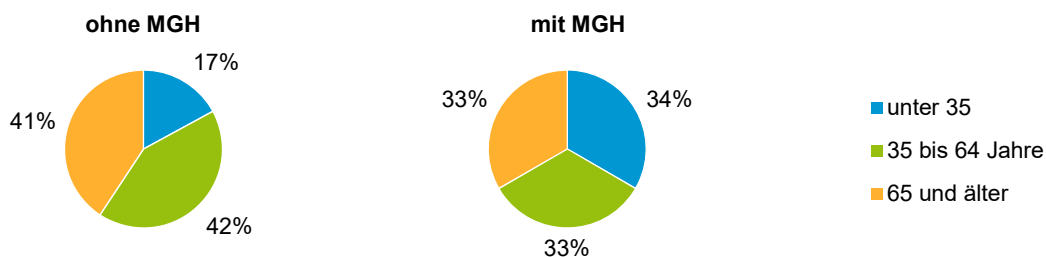

Anteil an der Gesamtbevölkerung in %

Einwohner 2018 nach MGH und Altersgruppen

Menschen mit MGH 2018 nach dem Bezugsland

Einwohner 2018 nach MGH und Religionszugehörigkeit

Statistischer Bezirk: 83 Marienberg

Privathaushalte und Personen in Privathaushalten nach dem Migrationshintergrund (MGH)

	Privathaushalte	Personen in Privathaushalten			
		Insgesamt	darunter Kinder unter 18 J.	darunter Personen mit MGH	darunter Kinder unter 18 J. mit MGH
2014	1 962	4 052	685	766	190
2015	1 991	4 110	690	842	207
2016	1 981	4 158	705	847	208
2017	1 993	4 149	716	875	224
2018	1 984	4 126	707	876	227
davon ...					
Einpersonenhaushalte nach dem Alter	796	796	-	123	-
unter 18 Jahre	2	2	-	1	-
18 bis 34 Jahre	154	154	-	40	-
35 bis 64 Jahre	325	325	-	41	-
65 Jahre und älter	315	315	-	41	-
Mehrpersonenhaushalte nach der Zahl der Personen im Haushalt	1 188	3 330	707	753	227
2 Personen	613	1 226	21	215	4
3 Personen	268	804	170	205	63
4 u.m. Personen	307	1 300	516	333	160
nach dem Haushaltstyp					
Haushalte ohne Kinder	653	1 505	-	265	-
Haushalte mit Kindern	434	1 606	707	453	227
darunter allein Erziehende	53	149	77	37	19
sonstige MPH	101	219	-	35	-
nach der Zahl der Kinder im Haushalt					
1 Kind	203	643	203	177	67
2 Kinder	192	766	384	227	128
3 u.m. Kinder	39	197	120	49	32

Kinder unter 18 Jahre nach MGH 2014 - 2018

Einwohner in Mehrpersonenhaushalten 2018 nach MGH und Zahl der Kinder im Haushalt

Statistischer Bezirk: 83 Marienberg

Einpersonenhaushalte 2018 nach Migrationshintergrund (MGH) und Alter

Bevölkerung am Ort der Hauptwohnung 2018 nach Migrationshintergrund

- Deutsche ohne MGH
- Deutsche mit MGH
- Ausländer

Quelle: Einwohnermelderegister, MigraPro
Amt für Stadtforschung und Statistik für Nürnberg und Fürth