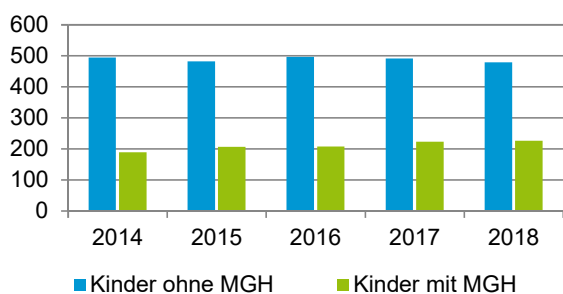

Statistischer Bezirk: 83 Marienberg

Privathaushalte und Personen in Privathaushalten nach dem Migrationshintergrund (MGH)

	Privathaushalte	Personen in Privathaushalten			
		Insgesamt	darunter Kinder unter 18 J.	darunter Personen mit MGH	darunter Kinder unter 18 J. mit MGH
2014	1 962	4 052	685	766	190
2015	1 991	4 110	690	842	207
2016	1 981	4 158	705	847	208
2017	1 993	4 149	716	875	224
2018	1 984	4 126	707	876	227
davon ...					
Einpersonenhaushalte nach dem Alter	796	796	-	123	-
unter 18 Jahre	2	2	-	1	-
18 bis 34 Jahre	154	154	-	40	-
35 bis 64 Jahre	325	325	-	41	-
65 Jahre und älter	315	315	-	41	-
Mehrpersonenhaushalte nach der Zahl der Personen im Haushalt	1 188	3 330	707	753	227
2 Personen	613	1 226	21	215	4
3 Personen	268	804	170	205	63
4 u.m. Personen	307	1 300	516	333	160
nach dem Haushaltstyp					
Haushalte ohne Kinder	653	1 505	-	265	-
Haushalte mit Kindern	434	1 606	707	453	227
darunter allein Erziehende	53	149	77	37	19
sonstige MPH	101	219	-	35	-
nach der Zahl der Kinder im Haushalt					
1 Kind	203	643	203	177	67
2 Kinder	192	766	384	227	128
3 u.m. Kinder	39	197	120	49	32

Kinder unter 18 Jahre nach MGH 2014 - 2018