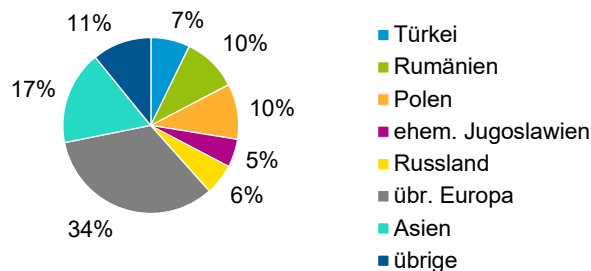

¹ Bezugsland ist bei Ausländern deren Staatsangehörigkeit, bei Deutschen mit Migrationshintergrund die zweite Staatsangehörigkeit oder das Geburtsland

Statistischer Bezirk: 93 Schmausenbuckstraße

Einwohner nach Migrationshintergrund (MGH) 2014 - 2018

Anteil an der Gesamtbevölkerung in %

Einwohner 2018 nach MGH und Altersgruppen

Menschen mit MGH 2018 nach dem Bezugsland

Einwohner 2018 nach MGH und Religionszugehörigkeit

Statistischer Bezirk: 93 Schmausenbuckstraße