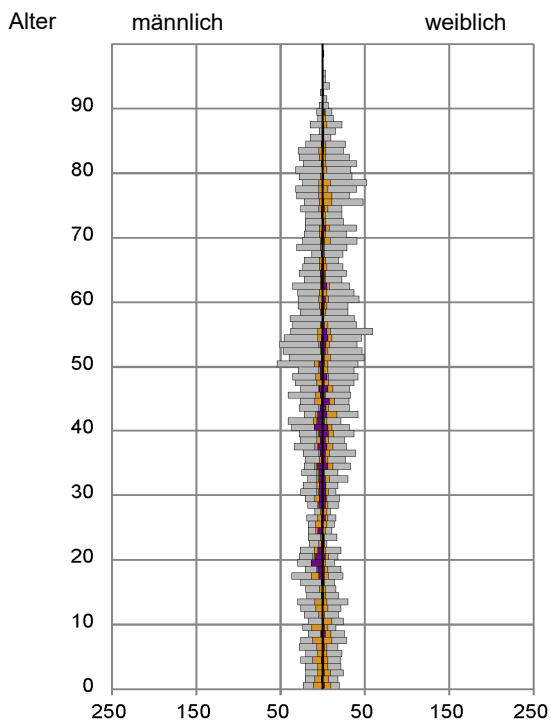

Datenblatt Migrationshintergrund Nürnberg Statistischer Bezirk: 93 Schmausenbuckstraße

Bevölkerung mit Hauptwohnsitz in Nürnberg nach dem Migrationshintergrund (MGH)

	Insgesamt	Deutsche ohne MGH	Menschen mit MGH		
			Deutsche mit MGH	Ausländer	Insgesamt
2014	4 676	3 825	601	250	851
2015	4 702	3 798	619	285	904
2016	4 705	3 785	617	303	920
2017	4 796	3 816	651	329	980
2018	4 844	3 805	660	379	1 039
davon ...					
<u>nach Geschlecht</u>					
Männer	2 334	1 839	294	201	495
Frauen	2 510	1 966	366	178	544
<u>nach Altersgruppen</u>					
unter 3	127	75	45	7	52
3 bis unter 6	133	92	35	6	41
6 bis unter 10	183	116	56	11	67
10 bis unter 15	229	177	48	4	52
15 bis unter 18	137	105	22	10	32
18 bis unter 25	265	180	32	53	85
25 bis unter 45	995	691	142	162	304
45 bis unter 65	1 483	1 263	124	96	220
65 bis unter 80	844	708	111	25	136
80 u.m.	448	398	45	5	50
<u>nach Familienstand</u>					
ledig	1 802	1 336	305	161	466
verheiratet	2 347	1 901	266	180	446
verwitwet	331	268	49	14	63
geschieden	364	300	40	24	64
<u>nach Religionszugehörigkeit</u>					
evangelisch	1 671	1 514	138	19	157
katholisch	1 226	990	155	81	236
sonstige oder keine	1 947	1 301	367	279	646
<u>nach dem Bezugsland¹</u>					
Europa (o. Deutschland)			486	261	747
dar. Türkei			45	30	75
Rumänien			83	22	105
Polen			84	22	106
ehem. Jugoslawien			18	36	54
Russland			46	13	59
Griechenland			1	16	17
Italien			15	17	32
Tschechien			56	6	62
Ukraine			20	10	30
Afrika			12	18	30
Asien			101	78	179
dar. Kasachstan			33	-	33
Irak			7	17	24
Amerika, Australien, sonst.			61	22	83

Kinder unter 18 Jahre nach MGH 2014 - 2018

Einwohner in Mehrpersonenhaushalten 2018 nach MGH und Zahl der Kinder im Haushalt

Statistischer Bezirk: 93 Schmausenbuckstraße

Einpersonenhaushalte 2018 nach Migrationshintergrund (MGH) und Alter

Bevölkerung am Ort der Hauptwohnung 2018 nach Migrationshintergrund

- Deutsche ohne MGH
- Deutsche mit MGH
- Ausländer

Quelle: Einwohnermelderegister, MigraPro
Amt für Stadtforschung und Statistik für Nürnberg und Fürth