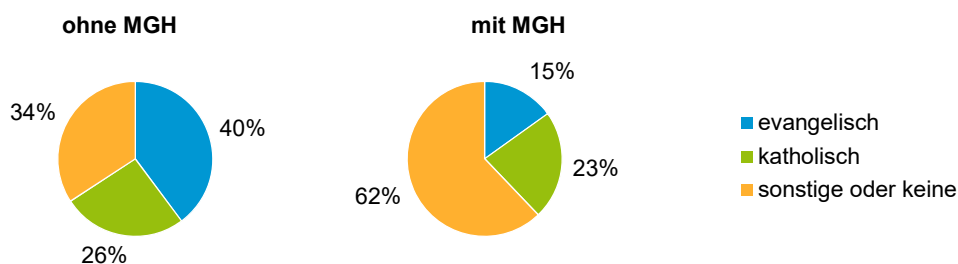

¹ Bezugsland ist bei Ausländern deren Staatsangehörigkeit, bei Deutschen mit Migrationshintergrund die zweite Staatsangehörigkeit oder das Geburtsland

Statistischer Bezirk: 93 Schmausenbuckstraße

Einwohner nach Migrationshintergrund (MGH) 2014 - 2018

Anteil an der Gesamtbevölkerung in %

Einwohner 2018 nach MGH und Altersgruppen

Menschen mit MGH 2018 nach dem Bezugsland

Einwohner 2018 nach MGH und Religionszugehörigkeit

Statistischer Bezirk: 93 Schmausenbuckstraße

Privathaushalte und Personen in Privathaushalten nach dem Migrationshintergrund (MGH)

	Privathaushalte	Personen in Privathaushalten			
		Insgesamt	darunter Kinder unter 18 J.	darunter Personen mit MGH	darunter Kinder unter 18 J. mit MGH
2014	2 441	4 735	745	858	188
2015	2 455	4 766	742	911	202
2016	2 428	4 744	738	906	193
2017	2 464	4 834	775	963	214
2018	2 463	4 877	805	1 023	238
davon ...					
Einpersonenhaushalte nach dem Alter	1 070	1 070	-	206	-
unter 18 Jahre	3	3	-	1	-
18 bis 34 Jahre	158	158	-	52	-
35 bis 64 Jahre	470	470	-	85	-
65 Jahre und älter	439	439	-	68	-
Mehrpersonenhaushalte nach der Zahl der Personen im Haushalt	1 393	3 807	805	817	238
2 Personen	768	1 536	25	254	6
3 Personen	316	948	211	232	65
4 u.m. Personen	309	1 323	569	331	167
nach dem Haushaltstyp					
Haushalte ohne Kinder	799	1 775	-	301	-
Haushalte mit Kindern	495	1 821	805	463	238
darunter allein Erziehende	66	187	107	44	26
sonstige MPH	99	211	-	53	-
nach der Zahl der Kinder im Haushalt					
1 Kind	239	746	239	204	79
2 Kinder	205	821	410	186	110
3 u.m. Kinder	51	254	156	73	49

Kinder unter 18 Jahre nach MGH 2014 - 2018

Einwohner in Mehrpersonenhaushalten 2018 nach MGH und Zahl der Kinder im Haushalt

Statistischer Bezirk: 93 Schmausenbuckstraße

Einpersonenhaushalte 2018 nach Migrationshintergrund (MGH) und Alter