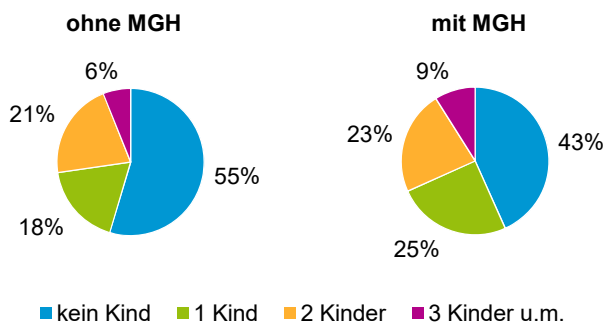

¹ Bezugsland ist bei Ausländern deren Staatsangehörigkeit, bei Deutschen mit Migrationshintergrund die zweite Staatsangehörigkeit oder das Geburtsland

Statistischer Bezirk: 93 Schmausenbuckstraße

Einwohner nach Migrationshintergrund (MGH) 2014 - 2018

Anteil an der Gesamtbevölkerung in %

Einwohner 2018 nach MGH und Altersgruppen

Menschen mit MGH 2018 nach dem Bezugsland

Einwohner 2018 nach MGH und Religionszugehörigkeit

Statistischer Bezirk: 93 Schmausenbuckstraße

Privathaushalte und Personen in Privathaushalten nach dem Migrationshintergrund (MGH)

	Privathaushalte	Personen in Privathaushalten			
		Insgesamt	darunter Kinder unter 18 J.	darunter Personen mit MGH	darunter Kinder unter 18 J. mit MGH
2014	2 441	4 735	745	858	188
2015	2 455	4 766	742	911	202
2016	2 428	4 744	738	906	193
2017	2 464	4 834	775	963	214
2018	2 463	4 877	805	1 023	238
davon ...					
Einpersonenhaushalte nach dem Alter	1 070	1 070	-	206	-
unter 18 Jahre	3	3	-	1	-
18 bis 34 Jahre	158	158	-	52	-
35 bis 64 Jahre	470	470	-	85	-
65 Jahre und älter	439	439	-	68	-
Mehrpersonenhaushalte nach der Zahl der Personen im Haushalt	1 393	3 807	805	817	238
2 Personen	768	1 536	25	254	6
3 Personen	316	948	211	232	65
4 u.m. Personen	309	1 323	569	331	167
nach dem Haushaltstyp					
Haushalte ohne Kinder	799	1 775	-	301	-
Haushalte mit Kindern	495	1 821	805	463	238
darunter allein Erziehende	66	187	107	44	26
sonstige MPH	99	211	-	53	-
nach der Zahl der Kinder im Haushalt					
1 Kind	239	746	239	204	79
2 Kinder	205	821	410	186	110
3 u.m. Kinder	51	254	156	73	49

Kinder unter 18 Jahre nach MGH 2014 - 2018

Einwohner in Mehrpersonenhaushalten 2018 nach MGH und Zahl der Kinder im Haushalt

Statistischer Bezirk: 93 Schmausenbuckstraße

Einpersonenhaushalte 2018 nach Migrationshintergrund (MGH) und Alter