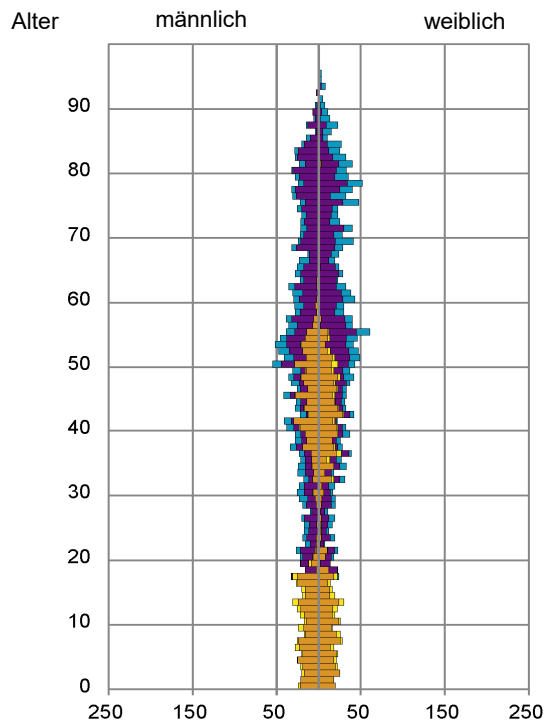

Bevölkerung in Privathaushalten 2018 nach Haushaltstypen

- Paar/Ehepaar mit Kind(ern)
- Alleinerziehende
- Haushalt ohne Kind(er)
- Einpersonenhaushalt

Quelle: Einwohnermelderegister, HHGEN
Amt für Stadtforschung und Statistik für Nürnberg und Fürth

Impressum

Herausgeber:
Stadt Nürnberg
Amt für Stadtforschung und Statistik
für Nürnberg und Fürth
Unschlittplatz 7a
90403 Nürnberg