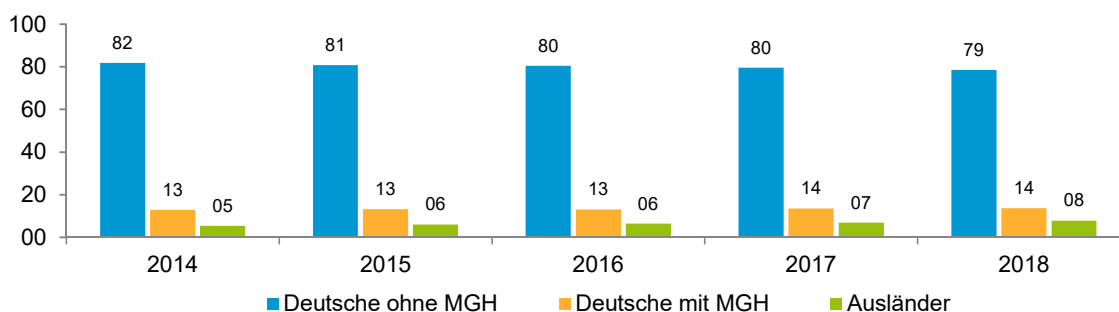

Einwohner nach Migrationshintergrund (MGH) 2014 - 2018

Anteil an der Gesamtbevölkerung in %