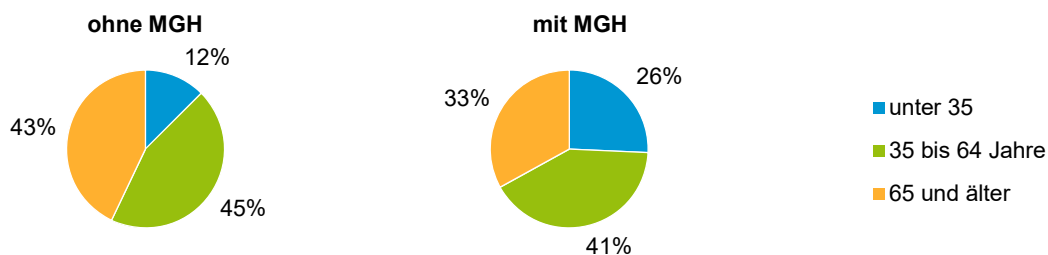

Privathaushalte und Personen in Privathaushalten nach dem Migrationshintergrund (MGH)

	Privathaushalte	Personen in Privathaushalten			
		Insgesamt	darunter Kinder unter 18 J.	darunter Personen mit MGH	darunter Kinder unter 18 J. mit MGH
2014	2 441	4 735	745	858	188
2015	2 455	4 766	742	911	202
2016	2 428	4 744	738	906	193
2017	2 464	4 834	775	963	214
2018	2 463	4 877	805	1 023	238
davon ...					
Einpersonenhaushalte nach dem Alter	1 070	1 070	-	206	-
unter 18 Jahre	3	3	-	1	-
18 bis 34 Jahre	158	158	-	52	-
35 bis 64 Jahre	470	470	-	85	-
65 Jahre und älter	439	439	-	68	-
Mehrpersonenhaushalte nach der Zahl der Personen im Haushalt	1 393	3 807	805	817	238
2 Personen	768	1 536	25	254	6
3 Personen	316	948	211	232	65
4 u.m. Personen	309	1 323	569	331	167
nach dem Haushaltstyp					
Haushalte ohne Kinder	799	1 775	-	301	-
Haushalte mit Kindern	495	1 821	805	463	238
darunter allein Erziehende	66	187	107	44	26
sonstige MPH	99	211	-	53	-
nach der Zahl der Kinder im Haushalt					
1 Kind	239	746	239	204	79
2 Kinder	205	821	410	186	110
3 u.m. Kinder	51	254	156	73	49

Kinder unter 18 Jahre nach MGH 2014 - 2018

Einwohner in Mehrpersonenhaushalten 2018 nach MGH und Zahl der Kinder im Haushalt

Statistischer Bezirk: 93 Schmausenbuckstraße

Einpersonenhaushalte 2018 nach Migrationshintergrund (MGH) und Alter

Bevölkerung am Ort der Hauptwohnung 2018 nach Migrationshintergrund

- Deutsche ohne MGH
- Deutsche mit MGH
- Ausländer

Quelle: Einwohnermelderegister, MigraPro
Amt für Stadtforschung und Statistik für Nürnberg und Fürth