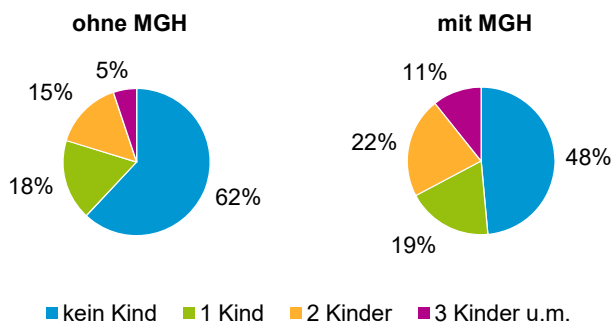

Einwohner in Mehrpersonenhaushalten 2019 nach MGH und Zahl der Kinder im Haushalt