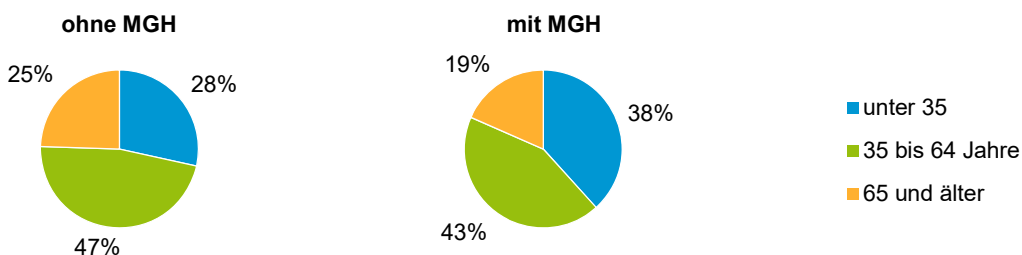

Anteil an der Gesamtbevölkerung in %

Einwohner 2019 nach MGH und Altersgruppen

Menschen mit MGH 2019 nach dem Bezugsland

Einwohner 2019 nach MGH und Religionszugehörigkeit

Statistischer Bezirk: 05 Himpfelshof

Privathaushalte und Personen in Privathaushalten nach dem Migrationshintergrund (MGH)

	Privathaushalte	Personen in Privathaushalten			
		Insgesamt	darunter Kinder unter 18 J.	darunter Personen mit MGH	darunter Kinder unter 18 J. mit MGH
2015	3 632	6 093	794	2 428	455
2016	3 616	6 184	820	2 515	485
2017	3 564	6 080	814	2 517	485
2018	3 553	6 077	820	2 536	480
2019	3 596	6 107	806	2 567	478
davon ...					
Einpersonenhaushalte nach dem Alter	2 107	2 107	-	684	-
unter 18 Jahre	2	2	-	2	-
18 bis 34 Jahre	665	665	-	260	-
35 bis 64 Jahre	965	965	-	296	-
65 Jahre und älter	475	475	-	126	-
Mehrpersonenhaushalte nach der Zahl der Personen im Haushalt	1 489	4 000	806	1 883	478
2 Personen	889	1 778	49	648	21
3 Personen	297	891	194	429	99
4 u.m. Personen	303	1 331	563	806	358
nach dem Haushaltstyp					
Haushalte ohne Kinder	841	1 872	-	739	-
Haushalte mit Kindern	485	1 773	806	969	478
darunter allein Erziehende	93	249	125	124	63
sonstige MPH	163	355	-	175	-
nach der Zahl der Kinder im Haushalt					
1 Kind	246	727	246	352	124
2 Kinder	182	736	364	415	224
3 u.m. Kinder	57	310	196	202	130

Kinder unter 18 Jahre nach MGH 2015 - 2019

Einwohner in Mehrpersonenhaushalten 2019 nach MGH und Zahl der Kinder im Haushalt

Statistischer Bezirk: 05 Himpfelshof

Einpersonenhaushalte 2019 nach Migrationshintergrund (MGH) und Alter

Bevölkerung am Ort der Hauptwohnung 2019 nach Migrationshintergrund

- Deutsche ohne MGH
- Deutsche mit MGH
- Ausländer

Quelle: Einwohnermelderegister, MigraPro
Amt für Stadtforschung und Statistik für Nürnberg und Fürth