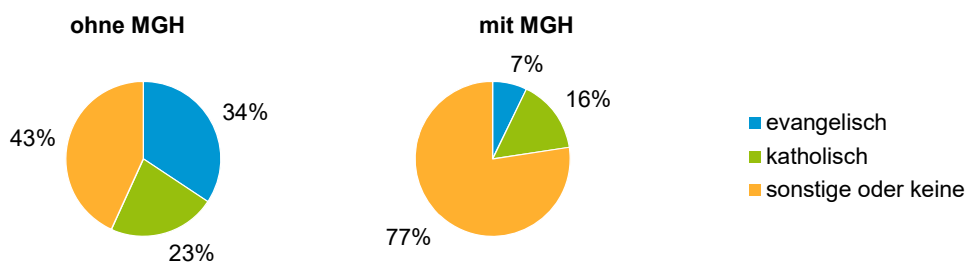

¹ Bezugsland ist bei Ausländern deren Staatsangehörigkeit, bei Deutschen mit Migrationshintergrund die zweite Staatsangehörigkeit oder das Geburtsland

Statistischer Bezirk: 05 Himpfelshof

Einwohner nach Migrationshintergrund (MGH) 2015 - 2019

Anteil an der Gesamtbevölkerung in %

Einwohner 2019 nach MGH und Altersgruppen

Menschen mit MGH 2019 nach dem Bezugsland

Einwohner 2019 nach MGH und Religionszugehörigkeit

Statistischer Bezirk: 05 Himpfelshof

Privathaushalte und Personen in Privathaushalten nach dem Migrationshintergrund (MGH)

	Privathaushalte	Personen in Privathaushalten			
		Insgesamt	darunter Kinder unter 18 J.	darunter Personen mit MGH	darunter Kinder unter 18 J. mit MGH
2015	3 632	6 093	794	2 428	455
2016	3 616	6 184	820	2 515	485
2017	3 564	6 080	814	2 517	485
2018	3 553	6 077	820	2 536	480
2019	3 596	6 107	806	2 567	478
davon ...					
Einpersonenhaushalte nach dem Alter	2 107	2 107	-	684	-
unter 18 Jahre	2	2	-	2	-
18 bis 34 Jahre	665	665	-	260	-
35 bis 64 Jahre	965	965	-	296	-
65 Jahre und älter	475	475	-	126	-
Mehrpersonenhaushalte nach der Zahl der Personen im Haushalt	1 489	4 000	806	1 883	478
2 Personen	889	1 778	49	648	21
3 Personen	297	891	194	429	99
4 u.m. Personen	303	1 331	563	806	358
nach dem Haushaltstyp					
Haushalte ohne Kinder	841	1 872	-	739	-
Haushalte mit Kindern	485	1 773	806	969	478
darunter allein Erziehende	93	249	125	124	63
sonstige MPH	163	355	-	175	-
nach der Zahl der Kinder im Haushalt					
1 Kind	246	727	246	352	124
2 Kinder	182	736	364	415	224
3 u.m. Kinder	57	310	196	202	130