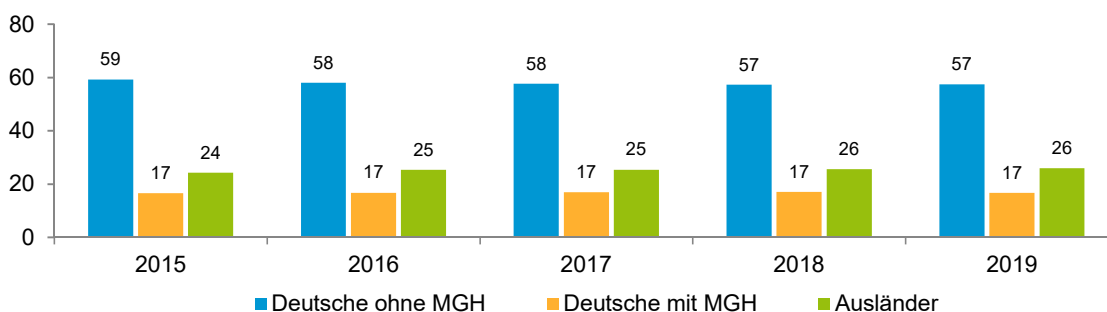

Einwohner nach Migrationshintergrund (MGH) 2015 - 2019

Anteil an der Gesamtbevölkerung in %