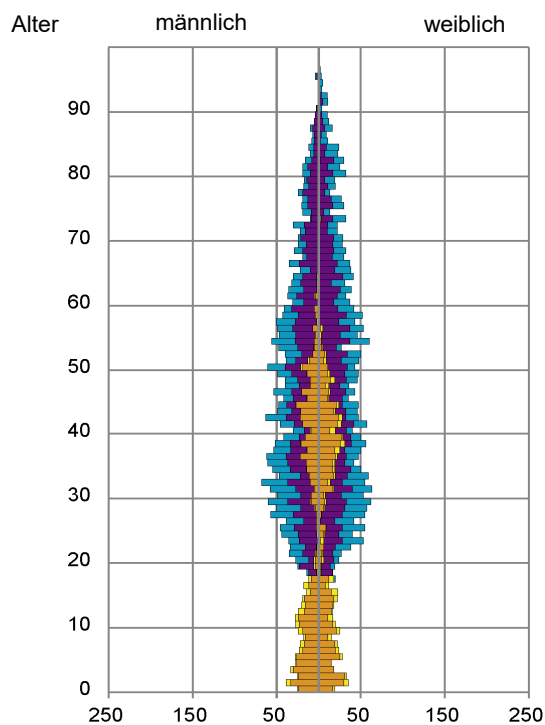

Bevölkerung in Privathaushalten 2019 nach Haushaltstypen

- Paar/Ehepaar mit Kind(ern)
- Alleinerziehende
- Haushalt ohne Kind(er)
- Einpersonenhaushalt

Quelle: Einwohnermelderegister, HHGEN
Amt für Stadtforschung und Statistik für Nürnberg und Fürth

Impressum

Herausgeber:
Stadt Nürnberg
Amt für Stadtforschung und Statistik
für Nürnberg und Fürth
Unschlittplatz 7a
90403 Nürnberg