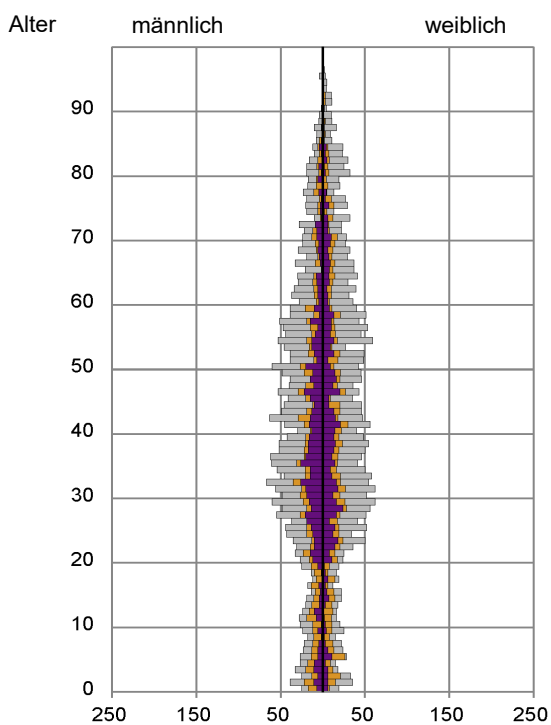

Bevölkerung am Ort der Hauptwohnung 2019 nach Migrationshintergrund

- Deutsche ohne MGH
- Deutsche mit MGH
- Ausländer

Quelle: Einwohnermelderegister, MigraPro
Amt für Stadtforschung und Statistik für Nürnberg und Fürth