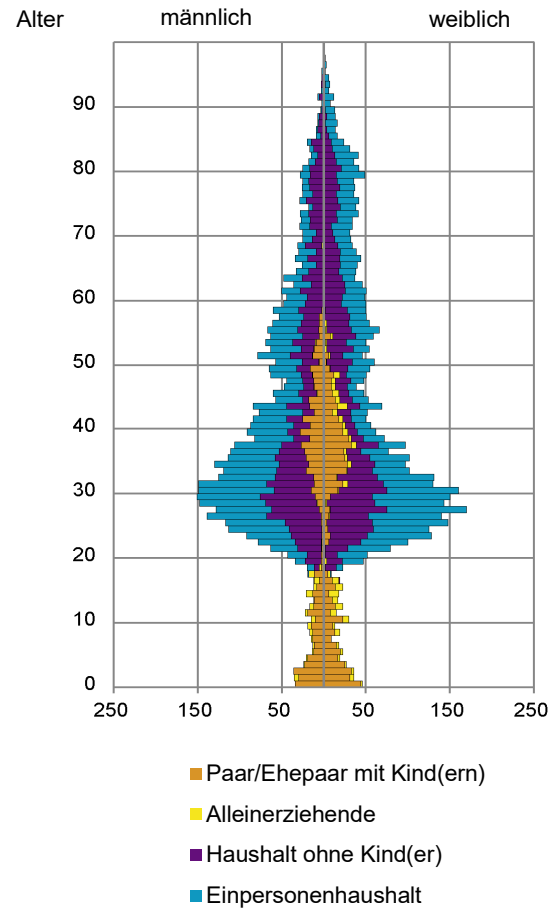

Bevölkerung in Privathaushalten 2019 nach Haushaltstypen

Quelle: Einwohnermelderegister, HHGEN
Amt für Stadtforschung und Statistik für Nürnberg und Fürth

Impressum

Herausgeber:
Stadt Nürnberg
Amt für Stadtforschung und Statistik
für Nürnberg und Fürth
Unschlittplatz 7a
90403 Nürnberg