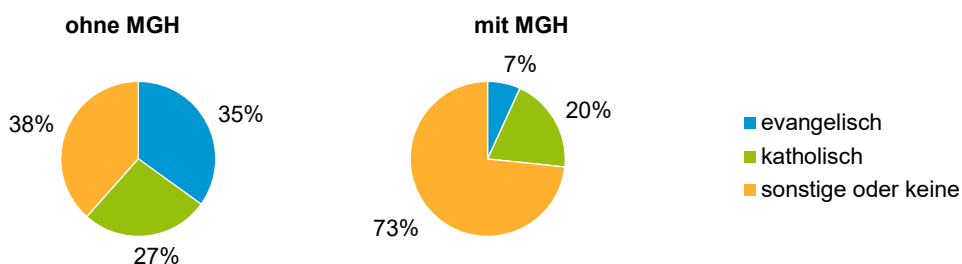

¹ Bezugsland ist bei Ausländern deren Staatsangehörigkeit, bei Deutschen mit Migrationshintergrund die zweite Staatsangehörigkeit oder das Geburtsland

Statistischer Bezirk: 06 Altstadt, St. Sebald

Einwohner nach Migrationshintergrund (MGH) 2015 - 2019

Anteil an der Gesamtbevölkerung in %

Einwohner 2019 nach MGH und Altersgruppen

Menschen mit MGH 2019 nach dem Bezugsland

Einwohner 2019 nach MGH und Religionszugehörigkeit

Statistischer Bezirk: 06 Altstadt, St. Sebald

Privathaushalte und Personen in Privathaushalten nach dem Migrationshintergrund (MGH)

	Privathaushalte	Personen in Privathaushalten			
		Insgesamt	darunter Kinder unter 18 J.	darunter Personen mit MGH	darunter Kinder unter 18 J. mit MGH
2015	6 789	9 685	698	3 395	407
2016	6 674	9 553	705	3 358	412
2017	6 687	9 595	705	3 465	420
2018	6 693	9 656	739	3 590	449
2019	6 612	9 594	754	3 679	474
davon ...					
Einpersonenhaushalte nach dem Alter	4 557	4 557	-	1 313	-
unter 18 Jahre	3	3	-	2	-
18 bis 34 Jahre	2 039	2 039	-	626	-
35 bis 64 Jahre	1 758	1 758	-	503	-
65 Jahre und älter	757	757	-	182	-
Mehrpersonenhaushalte nach der Zahl der Personen im Haushalt	2 055	5 037	754	2 366	474
2 Personen	1 409	2 818	80	1 087	42
3 Personen	420	1 260	308	684	195
4 u.m. Personen	226	959	366	595	237
nach dem Haushaltstyp					
Haushalte ohne Kinder	1 232	2 651	-	1 086	-
Haushalte mit Kindern	548	1 797	754	1 045	474
darunter allein Erziehende	120	288	151	164	87
sonstige MPH	275	589	-	235	-
nach der Zahl der Kinder im Haushalt					
1 Kind	370	1 063	370	609	233
2 Kinder	153	609	306	358	190
3 u.m. Kinder	25	125	78	78	51