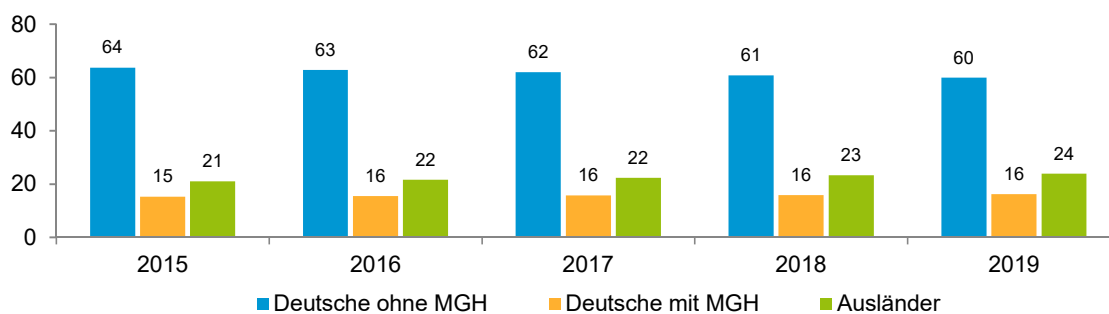

Einwohner nach Migrationshintergrund (MGH) 2015 - 2019

Anteil an der Gesamtbevölkerung in %