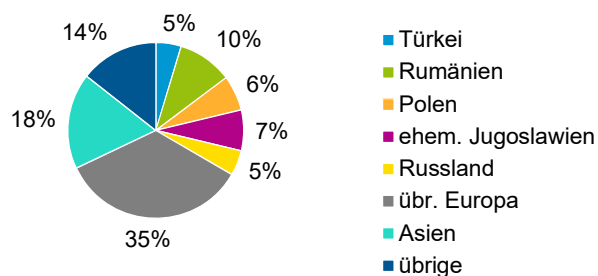

¹ Bezugsland ist bei Ausländern deren Staatsangehörigkeit, bei Deutschen mit Migrationshintergrund die zweite Staatsangehörigkeit oder das Geburtsland

Statistischer Bezirk: 06 Altstadt, St. Sebald

Einwohner nach Migrationshintergrund (MGH) 2015 - 2019

Anteil an der Gesamtbevölkerung in %

Einwohner 2019 nach MGH und Altersgruppen

Menschen mit MGH 2019 nach dem Bezugsland

Einwohner 2019 nach MGH und Religionszugehörigkeit

Statistischer Bezirk: 06 Altstadt, St. Sebald