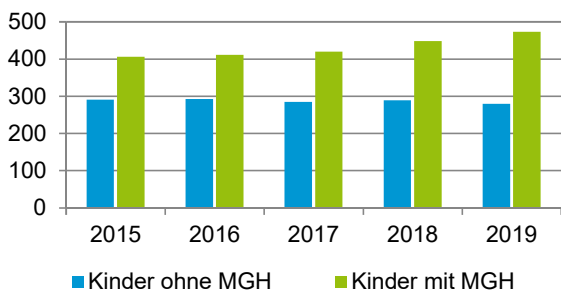

Statistischer Bezirk: 06 Altstadt, St. Sebald

Privathaushalte und Personen in Privathaushalten nach dem Migrationshintergrund (MGH)

	Privathaushalte	Personen in Privathaushalten			
		Insgesamt	darunter Kinder unter 18 J.	darunter Personen mit MGH	darunter Kinder unter 18 J. mit MGH
2015	6 789	9 685	698	3 395	407
2016	6 674	9 553	705	3 358	412
2017	6 687	9 595	705	3 465	420
2018	6 693	9 656	739	3 590	449
2019	6 612	9 594	754	3 679	474
davon ...					
Einpersonenhaushalte nach dem Alter	4 557	4 557	-	1 313	-
unter 18 Jahre	3	3	-	2	-
18 bis 34 Jahre	2 039	2 039	-	626	-
35 bis 64 Jahre	1 758	1 758	-	503	-
65 Jahre und älter	757	757	-	182	-
Mehrpersonenhaushalte nach der Zahl der Personen im Haushalt	2 055	5 037	754	2 366	474
2 Personen	1 409	2 818	80	1 087	42
3 Personen	420	1 260	308	684	195
4 u.m. Personen	226	959	366	595	237
nach dem Haushaltstyp					
Haushalte ohne Kinder	1 232	2 651	-	1 086	-
Haushalte mit Kindern	548	1 797	754	1 045	474
darunter allein Erziehende	120	288	151	164	87
sonstige MPH	275	589	-	235	-
nach der Zahl der Kinder im Haushalt					
1 Kind	370	1 063	370	609	233
2 Kinder	153	609	306	358	190
3 u.m. Kinder	25	125	78	78	51

Kinder unter 18 Jahre nach MGH 2015 - 2019