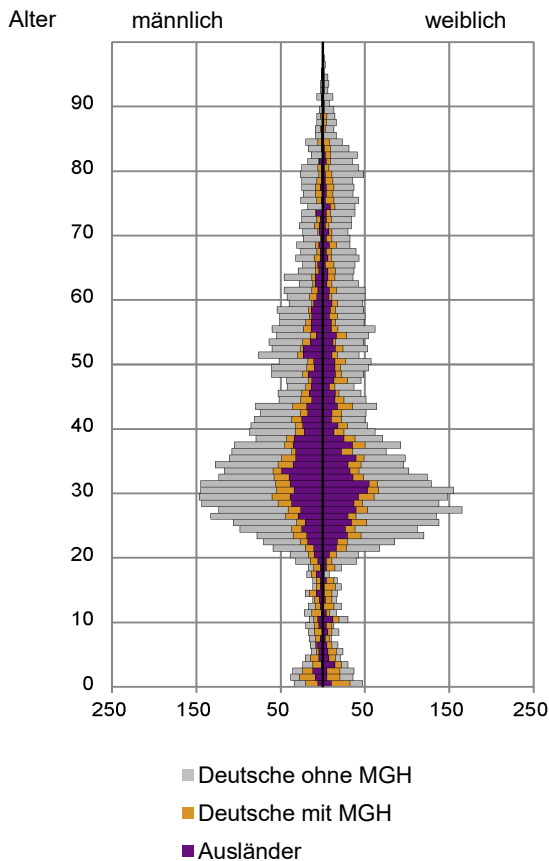

Bevölkerung am Ort der Hauptwohnung 2019 nach Migrationshintergrund

Quelle: Einwohnermelderegister, MigraPro
Amt für Stadtforschung und Statistik für Nürnberg und Fürth