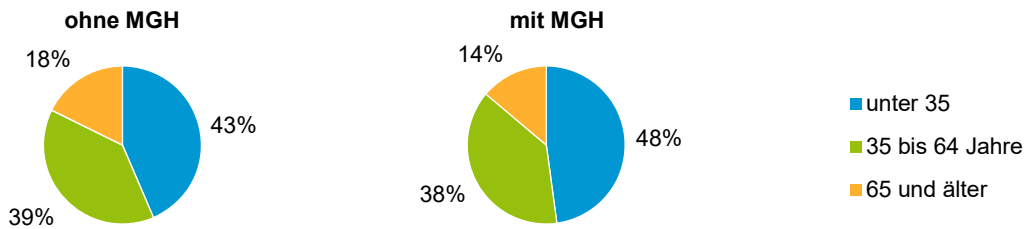

Privathaushalte und Personen in Privathaushalten nach dem Migrationshintergrund (MGH)

	Privathaushalte	Personen in Privathaushalten			
		Insgesamt	darunter Kinder unter 18 J.	darunter Personen mit MGH	darunter Kinder unter 18 J. mit MGH
2015	6 789	9 685	698	3 395	407
2016	6 674	9 553	705	3 358	412
2017	6 687	9 595	705	3 465	420
2018	6 693	9 656	739	3 590	449
2019	6 612	9 594	754	3 679	474
davon ...					
Einpersonenhaushalte nach dem Alter	4 557	4 557	-	1 313	-
unter 18 Jahre	3	3	-	2	-
18 bis 34 Jahre	2 039	2 039	-	626	-
35 bis 64 Jahre	1 758	1 758	-	503	-
65 Jahre und älter	757	757	-	182	-
Mehrpersonenhaushalte nach der Zahl der Personen im Haushalt	2 055	5 037	754	2 366	474
2 Personen	1 409	2 818	80	1 087	42
3 Personen	420	1 260	308	684	195
4 u.m. Personen	226	959	366	595	237
nach dem Haushaltstyp					
Haushalte ohne Kinder	1 232	2 651	-	1 086	-
Haushalte mit Kindern	548	1 797	754	1 045	474
darunter allein Erziehende	120	288	151	164	87
sonstige MPH	275	589	-	235	-
nach der Zahl der Kinder im Haushalt					
1 Kind	370	1 063	370	609	233
2 Kinder	153	609	306	358	190
3 u.m. Kinder	25	125	78	78	51

Kinder unter 18 Jahre nach MGH 2015 - 2019

Einwohner in Mehrpersonenhaushalten 2019 nach MGH und Zahl der Kinder im Haushalt

Statistischer Bezirk: 06 Altstadt, St. Sebald

Einpersonenhaushalte 2019 nach Migrationshintergrund (MGH) und Alter

Bevölkerung am Ort der Hauptwohnung 2019 nach Migrationshintergrund

Quelle: Einwohnermelderegister, MigraPro
Amt für Stadtforschung und Statistik für Nürnberg und Fürth

Bevölkerung in Privathaushalten 2019 nach Haushaltstypen