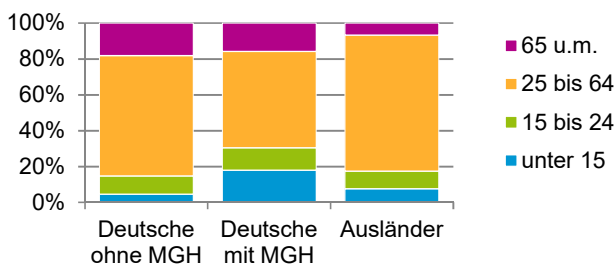

¹ Bezugsland ist bei Ausländern deren Staatsangehörigkeit, bei Deutschen mit Migrationshintergrund die zweite Staatsangehörigkeit oder das Geburtsland

Statistischer Bezirk: 06 Altstadt, St. Sebald

Einwohner nach Migrationshintergrund (MGH) 2015 - 2019

Anteil an der Gesamtbevölkerung in %

Einwohner 2019 nach MGH und Altersgruppen

Menschen mit MGH 2019 nach dem Bezugsland

Einwohner 2019 nach MGH und Religionszugehörigkeit

Statistischer Bezirk: 06 Altstadt, St. Sebald