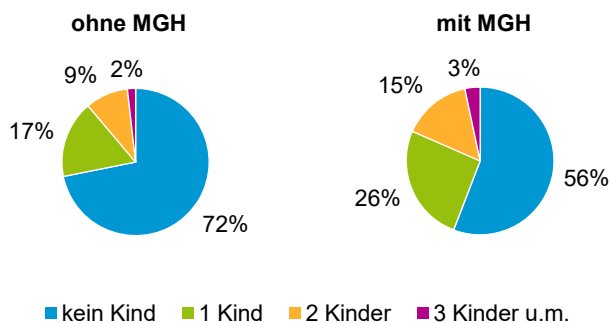

Einwohner in Mehrpersonenhaushalten 2019 nach MGH und Zahl der Kinder im Haushalt