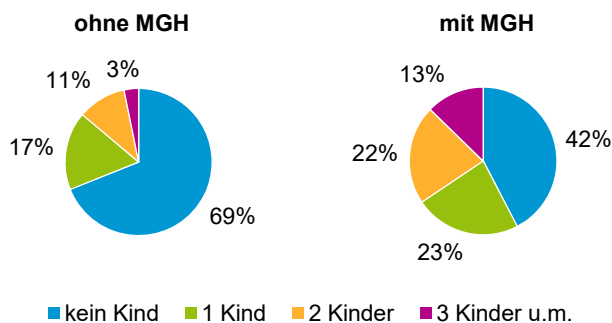

Einwohner in Mehrpersonenhaushalten 2019 nach MGH und Zahl der Kinder im Haushalt