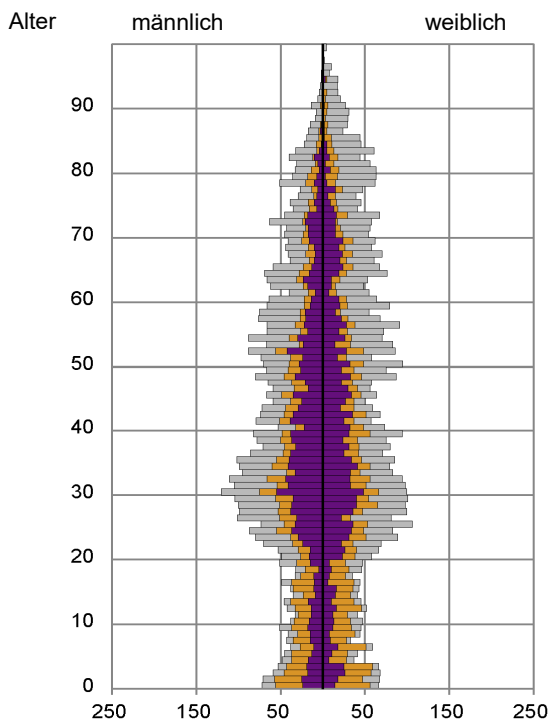

¹ Bezugsland ist bei Ausländern deren Staatsangehörigkeit, bei Deutschen mit Migrationshintergrund die zweite Staatsangehörigkeit oder das Geburtsland

Statistischer Bezirk: 14 Hummelstein

Einwohner nach Migrationshintergrund (MGH) 2015 - 2019

Anteil an der Gesamtbevölkerung in %

Einwohner 2019 nach MGH und Altersgruppen

Menschen mit MGH 2019 nach dem Bezugsland

Einwohner 2019 nach MGH und Religionszugehörigkeit

Statistischer Bezirk: 14 Hummelstein

Kinder unter 18 Jahre nach MGH 2015 - 2019

Einwohner in Mehrpersonenhaushalten 2019 nach MGH und Zahl der Kinder im Haushalt

Statistischer Bezirk: 14 Hummelstein

Einpersonenhaushalte 2019 nach Migrationshintergrund (MGH) und Alter

Bevölkerung am Ort der Hauptwohnung 2019 nach Migrationshintergrund

- Deutsche ohne MGH
- Deutsche mit MGH
- Ausländer

Quelle: Einwohnermelderegister, MigraPro
Amt für Stadtforschung und Statistik für Nürnberg und Fürth