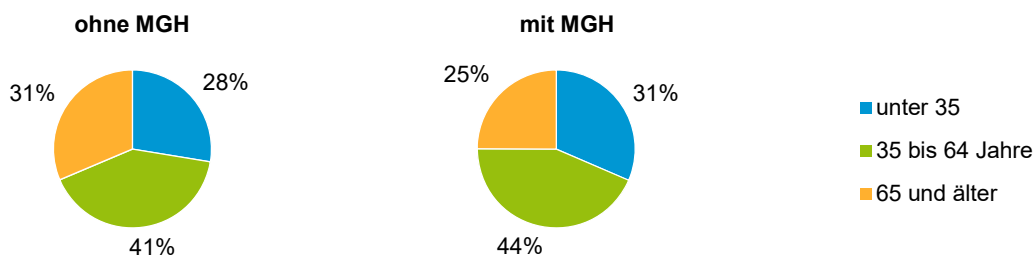

Anteil an der Gesamtbevölkerung in %

Einwohner 2019 nach MGH und Altersgruppen

Menschen mit MGH 2019 nach dem Bezugsland

Einwohner 2019 nach MGH und Religionszugehörigkeit

Statistischer Bezirk: 14 Hummelstein

Privathaushalte und Personen in Privathaushalten nach dem Migrationshintergrund (MGH)

	Privathaushalte	Personen in Privathaushalten			
		Insgesamt	darunter Kinder unter 18 J.	darunter Personen mit MGH	darunter Kinder unter 18 J. mit MGH
2015	6 064	10 767	1 522	5 264	1 149
2016	5 977	10 627	1 496	5 215	1 120
2017	5 971	10 776	1 586	5 513	1 208
2018	6 004	10 810	1 606	5 641	1 248
2019	5 989	10 790	1 623	5 731	1 275
davon ...					
Einpersonenhaushalte nach dem Alter	3 219	3 219	-	1 086	-
unter 18 Jahre	1	1	-	1	-
18 bis 34 Jahre	930	930	-	341	-
35 bis 64 Jahre	1 348	1 348	-	473	-
65 Jahre und älter	940	940	-	271	-
Mehrpersonenhaushalte nach der Zahl der Personen im Haushalt	2 770	7 571	1 623	4 645	1 275
2 Personen	1 561	3 122	113	1 403	69
3 Personen	646	1 938	451	1 252	313
4 u.m. Personen	563	2 511	1 059	1 990	893
nach dem Haushaltstyp					
Haushalte ohne Kinder	1 477	3 324	-	1 606	-
Haushalte mit Kindern	989	3 587	1 623	2 678	1 275
darunter allein Erziehende	233	625	351	378	217
sonstige MPH	304	660	-	361	-
nach der Zahl der Kinder im Haushalt					
1 Kind	527	1 583	527	1 079	378
2 Kinder	331	1 319	662	1 007	514
3 u.m. Kinder	131	685	434	592	383

Kinder unter 18 Jahre nach MGH 2015 - 2019

Einwohner in Mehrpersonenhaushalten 2019 nach MGH und Zahl der Kinder im Haushalt

Statistischer Bezirk: 14 Hummelstein

Einpersonenhaushalte 2019 nach Migrationshintergrund (MGH) und Alter

Bevölkerung am Ort der Hauptwohnung 2019 nach Migrationshintergrund

- Deutsche ohne MGH
- Deutsche mit MGH
- Ausländer

Quelle: Einwohnermelderegister, MigraPro
Amt für Stadtforschung und Statistik für Nürnberg und Fürth