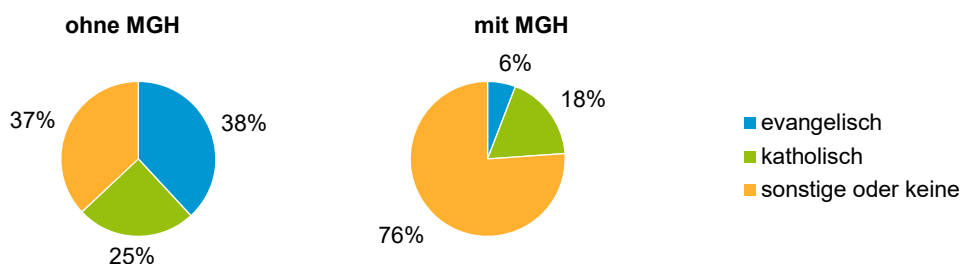

¹ Bezugsland ist bei Ausländern deren Staatsangehörigkeit, bei Deutschen mit Migrationshintergrund die zweite Staatsangehörigkeit oder das Geburtsland

Statistischer Bezirk: 14 Hummelstein

Einwohner nach Migrationshintergrund (MGH) 2015 - 2019

Anteil an der Gesamtbevölkerung in %

Einwohner 2019 nach MGH und Altersgruppen

Menschen mit MGH 2019 nach dem Bezugsland

Einwohner 2019 nach MGH und Religionszugehörigkeit

Statistischer Bezirk: 14 Hummelstein

Privathaushalte und Personen in Privathaushalten nach dem Migrationshintergrund (MGH)

	Privathaushalte	Personen in Privathaushalten			
		Insgesamt	darunter Kinder unter 18 J.	darunter Personen mit MGH	darunter Kinder unter 18 J. mit MGH
2015	6 064	10 767	1 522	5 264	1 149
2016	5 977	10 627	1 496	5 215	1 120
2017	5 971	10 776	1 586	5 513	1 208
2018	6 004	10 810	1 606	5 641	1 248
2019	5 989	10 790	1 623	5 731	1 275
davon ...					
Einpersonenhaushalte nach dem Alter	3 219	3 219	-	1 086	-
unter 18 Jahre	1	1	-	1	-
18 bis 34 Jahre	930	930	-	341	-
35 bis 64 Jahre	1 348	1 348	-	473	-
65 Jahre und älter	940	940	-	271	-
Mehrpersonenhaushalte nach der Zahl der Personen im Haushalt	2 770	7 571	1 623	4 645	1 275
2 Personen	1 561	3 122	113	1 403	69
3 Personen	646	1 938	451	1 252	313
4 u.m. Personen	563	2 511	1 059	1 990	893
nach dem Haushaltstyp					
Haushalte ohne Kinder	1 477	3 324	-	1 606	-
Haushalte mit Kindern	989	3 587	1 623	2 678	1 275
darunter allein Erziehende	233	625	351	378	217
sonstige MPH	304	660	-	361	-
nach der Zahl der Kinder im Haushalt					
1 Kind	527	1 583	527	1 079	378
2 Kinder	331	1 319	662	1 007	514
3 u.m. Kinder	131	685	434	592	383