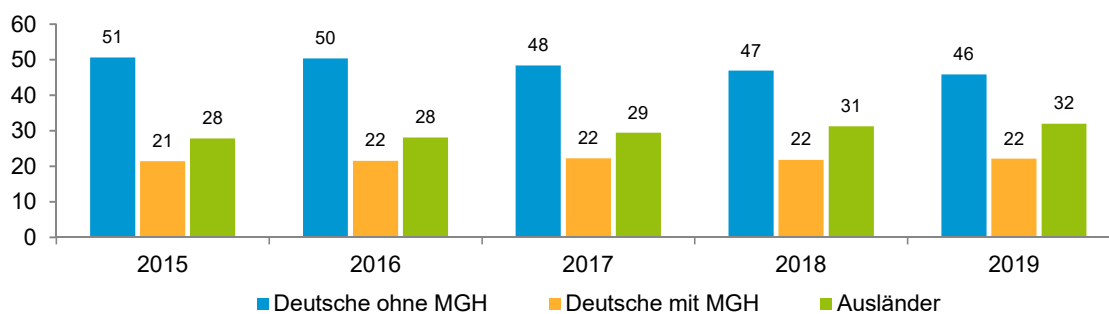

Einwohner nach Migrationshintergrund (MGH) 2015 - 2019

Anteil an der Gesamtbevölkerung in %