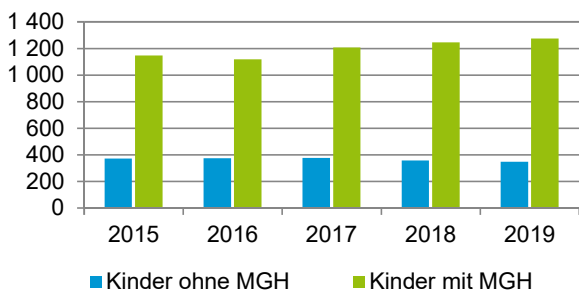

Statistischer Bezirk: 14 Hummelstein

Privathaushalte und Personen in Privathaushalten nach dem Migrationshintergrund (MGH)

	Privathaushalte	Personen in Privathaushalten			
		Insgesamt	darunter Kinder unter 18 J.	darunter Personen mit MGH	darunter Kinder unter 18 J. mit MGH
2015	6 064	10 767	1 522	5 264	1 149
2016	5 977	10 627	1 496	5 215	1 120
2017	5 971	10 776	1 586	5 513	1 208
2018	6 004	10 810	1 606	5 641	1 248
2019	5 989	10 790	1 623	5 731	1 275
davon ...					
Einpersonenhaushalte nach dem Alter	3 219	3 219	-	1 086	-
unter 18 Jahre	1	1	-	1	-
18 bis 34 Jahre	930	930	-	341	-
35 bis 64 Jahre	1 348	1 348	-	473	-
65 Jahre und älter	940	940	-	271	-
Mehrpersonenhaushalte nach der Zahl der Personen im Haushalt	2 770	7 571	1 623	4 645	1 275
2 Personen	1 561	3 122	113	1 403	69
3 Personen	646	1 938	451	1 252	313
4 u.m. Personen	563	2 511	1 059	1 990	893
nach dem Haushaltstyp					
Haushalte ohne Kinder	1 477	3 324	-	1 606	-
Haushalte mit Kindern	989	3 587	1 623	2 678	1 275
darunter allein Erziehende	233	625	351	378	217
sonstige MPH	304	660	-	361	-
nach der Zahl der Kinder im Haushalt					
1 Kind	527	1 583	527	1 079	378
2 Kinder	331	1 319	662	1 007	514
3 u.m. Kinder	131	685	434	592	383

Kinder unter 18 Jahre nach MGH 2015 - 2019