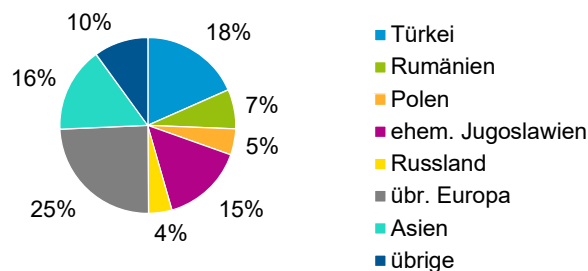

¹ Bezugsland ist bei Ausländern deren Staatsangehörigkeit, bei Deutschen mit Migrationshintergrund die zweite Staatsangehörigkeit oder das Geburtsland

Statistischer Bezirk: 14 Hummelstein

Einwohner nach Migrationshintergrund (MGH) 2015 - 2019

Anteil an der Gesamtbevölkerung in %

Einwohner 2019 nach MGH und Altersgruppen

Menschen mit MGH 2019 nach dem Bezugsland

Einwohner 2019 nach MGH und Religionszugehörigkeit

Statistischer Bezirk: 14 Hummelstein