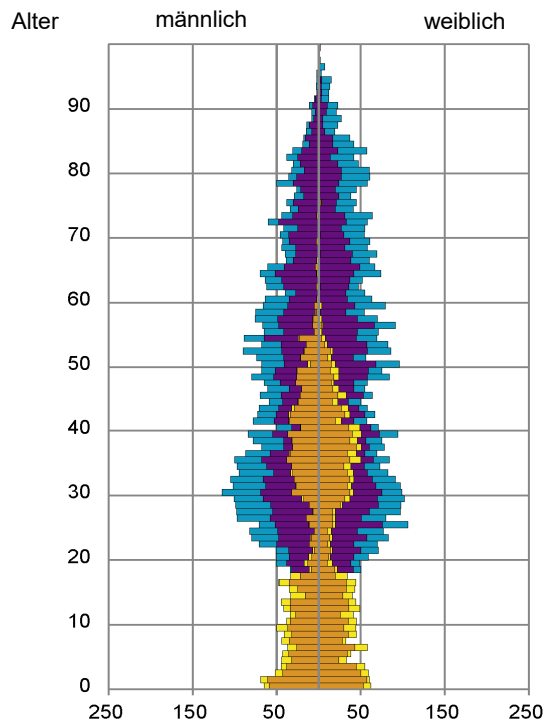

Bevölkerung in Privathaushalten 2019 nach Haushaltstypen

- Paar/Ehepaar mit Kind(ern)
- Alleinerziehende
- Haushalt ohne Kind(er)
- Einpersonenhaushalt

Quelle: Einwohnermelderegister, HHGEN
Amt für Stadtforschung und Statistik für Nürnberg und Fürth

Impressum

Herausgeber:
Stadt Nürnberg
Amt für Stadtforschung und Statistik
für Nürnberg und Fürth
Unschlittplatz 7a
90403 Nürnberg