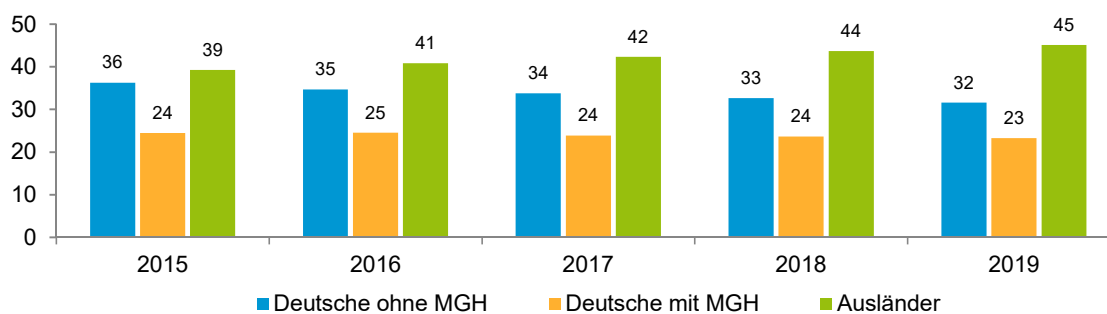

Einwohner nach Migrationshintergrund (MGH) 2015 - 2019

Anteil an der Gesamtbevölkerung in %