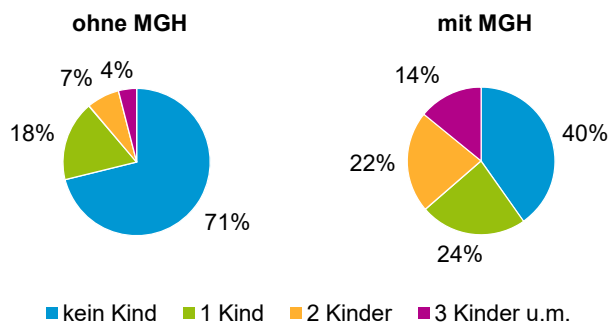

¹ Bezugsland ist bei Ausländern deren Staatsangehörigkeit, bei Deutschen mit Migrationshintergrund die zweite Staatsangehörigkeit oder das Geburtsland

Statistischer Bezirk: 16 Steinbühl

Einwohner nach Migrationshintergrund (MGH) 2015 - 2019

Anteil an der Gesamtbevölkerung in %

Einwohner 2019 nach MGH und Altersgruppen

Menschen mit MGH 2019 nach dem Bezugsland

Einwohner 2019 nach MGH und Religionszugehörigkeit

Statistischer Bezirk: 16 Steinbühl

Privathaushalte und Personen in Privathaushalten nach dem Migrationshintergrund (MGH)

	Privathaushalte	Personen in Privathaushalten			
		Insgesamt	darunter Kinder unter 18 J.	darunter Personen mit MGH	darunter Kinder unter 18 J. mit MGH
2015	7 510	13 180	2 116	8 306	1 826
2016	7 419	13 122	2 135	8 427	1 861
2017	7 472	13 386	2 201	8 725	1 918
2018	7 552	13 563	2 265	8 978	1 991
2019	7 554	13 689	2 335	9 250	2 078
davon ...					
Einpersonenhaushalte nach dem Alter	4 160	4 160	-	1 963	-
unter 18 Jahre	6	6	-	4	-
18 bis 34 Jahre	1 581	1 581	-	749	-
35 bis 64 Jahre	1 769	1 769	-	871	-
65 Jahre und älter	804	804	-	339	-
Mehrpersonenhaushalte nach der Zahl der Personen im Haushalt	3 394	9 529	2 335	7 287	2 078
2 Personen	1 830	3 660	214	2 256	144
3 Personen	763	2 289	549	1 794	464
4 u.m. Personen	801	3 580	1 572	3 237	1 470
nach dem Haushaltstyp					
Haushalte ohne Kinder	1 608	3 648	-	2 345	-
Haushalte mit Kindern	1 381	5 000	2 335	4 353	2 078
darunter allein Erziehende	409	1 110	630	803	460
sonstige MPH	405	881	-	589	-
nach der Zahl der Kinder im Haushalt					
1 Kind	714	2 097	714	1 701	582
2 Kinder	453	1 785	906	1 623	834
3 u.m. Kinder	214	1 118	715	1 029	662

Kinder unter 18 Jahre nach MGH 2015 - 2019

Einwohner in Mehrpersonenhaushalten 2019 nach MGH und Zahl der Kinder im Haushalt

Statistischer Bezirk: 16 Steinbühl

Einpersonenhaushalte 2019 nach Migrationshintergrund (MGH) und Alter