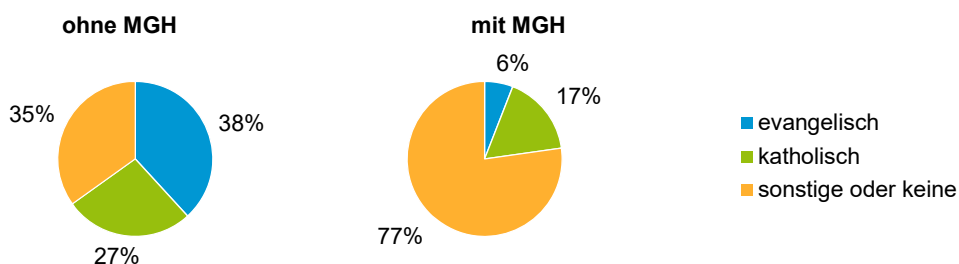

¹ Bezugsland ist bei Ausländern deren Staatsangehörigkeit, bei Deutschen mit Migrationshintergrund die zweite Staatsangehörigkeit oder das Geburtsland

Statistischer Bezirk: 16 Steinbühl

Einwohner nach Migrationshintergrund (MGH) 2015 - 2019

Anteil an der Gesamtbevölkerung in %

Einwohner 2019 nach MGH und Altersgruppen

Menschen mit MGH 2019 nach dem Bezugsland

Einwohner 2019 nach MGH und Religionszugehörigkeit

Statistischer Bezirk: 16 Steinbühl

Privathaushalte und Personen in Privathaushalten nach dem Migrationshintergrund (MGH)

	Privathaushalte	Personen in Privathaushalten			
		Insgesamt	darunter Kinder unter 18 J.	darunter Personen mit MGH	darunter Kinder unter 18 J. mit MGH
2015	7 510	13 180	2 116	8 306	1 826
2016	7 419	13 122	2 135	8 427	1 861
2017	7 472	13 386	2 201	8 725	1 918
2018	7 552	13 563	2 265	8 978	1 991
2019	7 554	13 689	2 335	9 250	2 078
davon ...					
Einpersonenhaushalte nach dem Alter	4 160	4 160	-	1 963	-
unter 18 Jahre	6	6	-	4	-
18 bis 34 Jahre	1 581	1 581	-	749	-
35 bis 64 Jahre	1 769	1 769	-	871	-
65 Jahre und älter	804	804	-	339	-
Mehrpersonenhaushalte nach der Zahl der Personen im Haushalt	3 394	9 529	2 335	7 287	2 078
2 Personen	1 830	3 660	214	2 256	144
3 Personen	763	2 289	549	1 794	464
4 u.m. Personen	801	3 580	1 572	3 237	1 470
nach dem Haushaltstyp					
Haushalte ohne Kinder	1 608	3 648	-	2 345	-
Haushalte mit Kindern	1 381	5 000	2 335	4 353	2 078
darunter allein Erziehende	409	1 110	630	803	460
sonstige MPH	405	881	-	589	-
nach der Zahl der Kinder im Haushalt					
1 Kind	714	2 097	714	1 701	582
2 Kinder	453	1 785	906	1 623	834
3 u.m. Kinder	214	1 118	715	1 029	662