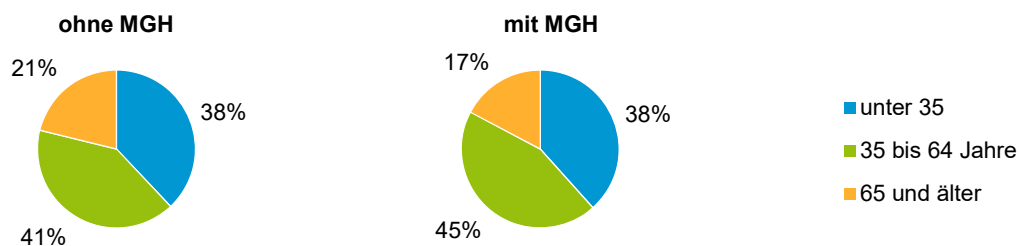

Anteil an der Gesamtbevölkerung in %

Einwohner 2019 nach MGH und Altersgruppen

Menschen mit MGH 2019 nach dem Bezugsland

Einwohner 2019 nach MGH und Religionszugehörigkeit

Statistischer Bezirk: 16 Steinbühl

Privathaushalte und Personen in Privathaushalten nach dem Migrationshintergrund (MGH)

	Privathaushalte	Personen in Privathaushalten			
		Insgesamt	darunter Kinder unter 18 J.	darunter Personen mit MGH	darunter Kinder unter 18 J. mit MGH
2015	7 510	13 180	2 116	8 306	1 826
2016	7 419	13 122	2 135	8 427	1 861
2017	7 472	13 386	2 201	8 725	1 918
2018	7 552	13 563	2 265	8 978	1 991
2019	7 554	13 689	2 335	9 250	2 078
davon ...					
Einpersonenhaushalte nach dem Alter	4 160	4 160	-	1 963	-
unter 18 Jahre	6	6	-	4	-
18 bis 34 Jahre	1 581	1 581	-	749	-
35 bis 64 Jahre	1 769	1 769	-	871	-
65 Jahre und älter	804	804	-	339	-
Mehrpersonenhaushalte nach der Zahl der Personen im Haushalt	3 394	9 529	2 335	7 287	2 078
2 Personen	1 830	3 660	214	2 256	144
3 Personen	763	2 289	549	1 794	464
4 u.m. Personen	801	3 580	1 572	3 237	1 470
nach dem Haushaltstyp					
Haushalte ohne Kinder	1 608	3 648	-	2 345	-
Haushalte mit Kindern	1 381	5 000	2 335	4 353	2 078
darunter allein Erziehende	409	1 110	630	803	460
sonstige MPH	405	881	-	589	-
nach der Zahl der Kinder im Haushalt					
1 Kind	714	2 097	714	1 701	582
2 Kinder	453	1 785	906	1 623	834
3 u.m. Kinder	214	1 118	715	1 029	662

Kinder unter 18 Jahre nach MGH 2015 - 2019

Einwohner in Mehrpersonenhaushalten 2019 nach MGH und Zahl der Kinder im Haushalt

Statistischer Bezirk: 16 Steinbühl

Einpersonenhaushalte 2019 nach Migrationshintergrund (MGH) und Alter

Bevölkerung am Ort der Hauptwohnung 2019 nach Migrationshintergrund

- Deutsche ohne MGH
- Deutsche mit MGH
- Ausländer

Quelle: Einwohnermelderegister, MigraPro
Amt für Stadtforschung und Statistik für Nürnberg und Fürth