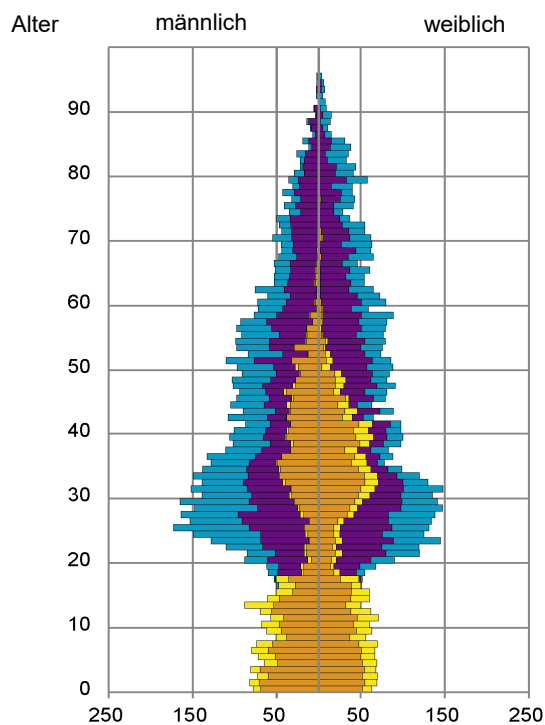

Bevölkerung in Privathaushalten 2019 nach Haushaltstypen

- Paar/Ehepaar mit Kind(ern)
- Alleinerziehende
- Haushalt ohne Kind(er)
- Einpersonenhaushalt

Quelle: Einwohnermelderegister, HHGEN
Amt für Stadtforschung und Statistik für Nürnberg und Fürth

Impressum

Herausgeber:
Stadt Nürnberg
Amt für Stadtforschung und Statistik
für Nürnberg und Fürth
Unschlittplatz 7a
90403 Nürnberg