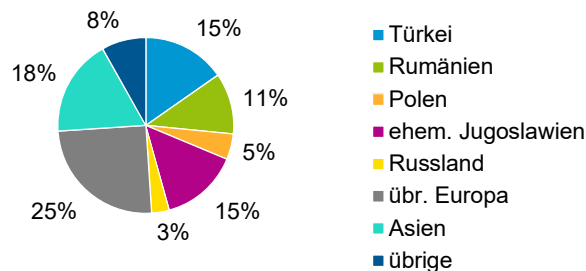

¹ Bezugsland ist bei Ausländern deren Staatsangehörigkeit, bei Deutschen mit Migrationshintergrund die zweite Staatsangehörigkeit oder das Geburtsland

Statistischer Bezirk: 16 Steinbühl

Einwohner nach Migrationshintergrund (MGH) 2015 - 2019

Anteil an der Gesamtbevölkerung in %

Einwohner 2019 nach MGH und Altersgruppen

Menschen mit MGH 2019 nach dem Bezugsland

Einwohner 2019 nach MGH und Religionszugehörigkeit

Statistischer Bezirk: 16 Steinbühl