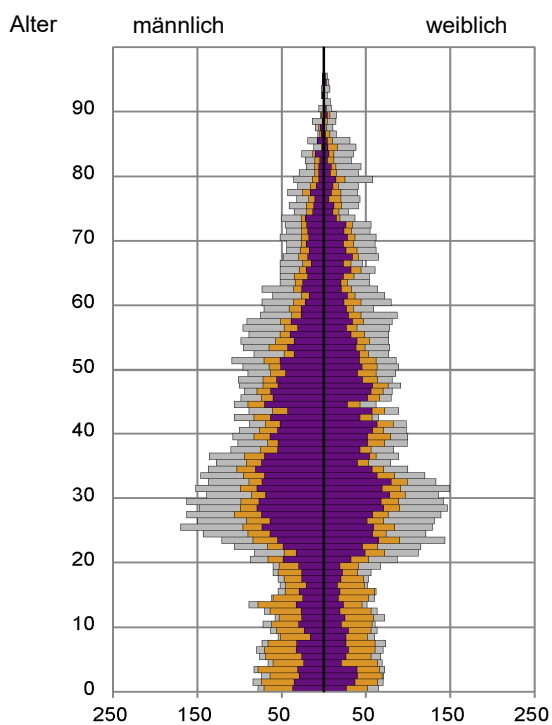

¹ Bezugsland ist bei Ausländern deren Staatsangehörigkeit, bei Deutschen mit Migrationshintergrund die zweite Staatsangehörigkeit oder das Geburtsland

Statistischer Bezirk: 16 Steinbühl

Einwohner nach Migrationshintergrund (MGH) 2015 - 2019

Anteil an der Gesamtbevölkerung in %

Einwohner 2019 nach MGH und Altersgruppen

Menschen mit MGH 2019 nach dem Bezugsland

Einwohner 2019 nach MGH und Religionszugehörigkeit

Statistischer Bezirk: 16 Steinbühl

Kinder unter 18 Jahre nach MGH 2015 - 2019

Einwohner in Mehrpersonenhaushalten 2019 nach MGH und Zahl der Kinder im Haushalt

Statistischer Bezirk: 16 Steinbühl

Einpersonenhaushalte 2019 nach Migrationshintergrund (MGH) und Alter

Bevölkerung am Ort der Hauptwohnung 2019 nach Migrationshintergrund

- Deutsche ohne MGH
- Deutsche mit MGH
- Ausländer

Quelle: Einwohnermelderegister, MigraPro
Amt für Stadtforschung und Statistik für Nürnberg und Fürth