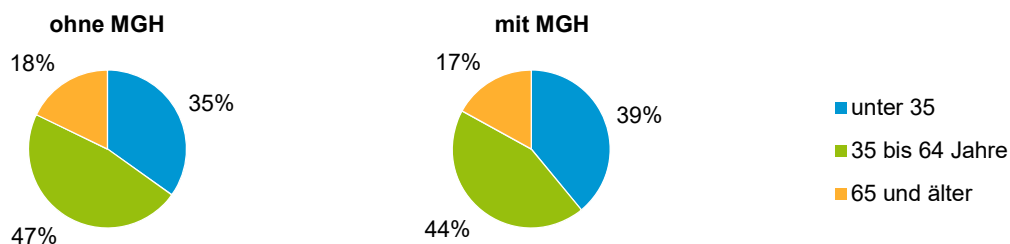

Privathaushalte und Personen in Privathaushalten nach dem Migrationshintergrund (MGH)

	Privathaushalte	Personen in Privathaushalten			
		Insgesamt	darunter Kinder unter 18 J.	darunter Personen mit MGH	darunter Kinder unter 18 J. mit MGH
2015	6 654	10 920	1 431	4 553	897
2016	6 519	10 762	1 417	4 549	882
2017	6 567	10 832	1 413	4 727	906
2018	6 646	11 062	1 492	4 923	962
2019	6 650	11 020	1 464	4 980	961
davon ...					
Einpersonenhaushalte nach dem Alter	4 001	4 001	-	1 236	-
unter 18 Jahre	2	2	-	-	-
18 bis 34 Jahre	1 444	1 444	-	482	-
35 bis 64 Jahre	1 852	1 852	-	544	-
65 Jahre und älter	703	703	-	210	-
Mehrpersonenhaushalte nach der Zahl der Personen im Haushalt	2 649	7 019	1 464	3 744	961
2 Personen	1 600	3 200	171	1 257	74
3 Personen	557	1 671	406	966	242
4 u.m. Personen	492	2 148	887	1 521	645
nach dem Haushaltstyp					
Haushalte ohne Kinder	1 357	2 987	-	1 317	-
Haushalte mit Kindern	961	3 311	1 464	2 091	961
darunter allein Erziehende	275	686	359	322	167
sonstige MPH	331	721	-	336	-
nach der Zahl der Kinder im Haushalt					
1 Kind	576	1 673	576	981	342
2 Kinder	296	1 171	592	763	396
3 u.m. Kinder	89	467	296	347	223

Kinder unter 18 Jahre nach MGH 2015 - 2019

Einwohner in Mehrpersonenhaushalten 2019 nach MGH und Zahl der Kinder im Haushalt

Statistischer Bezirk: 23 Sandberg

Einpersonenhaushalte 2019 nach Migrationshintergrund (MGH) und Alter

Bevölkerung am Ort der Hauptwohnung 2019 nach Migrationshintergrund

- Deutsche ohne MGH
- Deutsche mit MGH
- Ausländer

Quelle: Einwohnermelderegister, MigraPro
Amt für Stadtforschung und Statistik für Nürnberg und Fürth