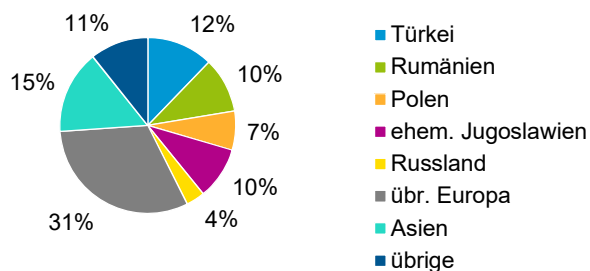

¹ Bezugsland ist bei Ausländern deren Staatsangehörigkeit, bei Deutschen mit Migrationshintergrund die zweite Staatsangehörigkeit oder das Geburtsland

Statistischer Bezirk: 23 Sandberg

Einwohner nach Migrationshintergrund (MGH) 2015 - 2019

Anteil an der Gesamtbevölkerung in %

Einwohner 2019 nach MGH und Altersgruppen

Menschen mit MGH 2019 nach dem Bezugsland

Einwohner 2019 nach MGH und Religionszugehörigkeit

Statistischer Bezirk: 23 Sandberg