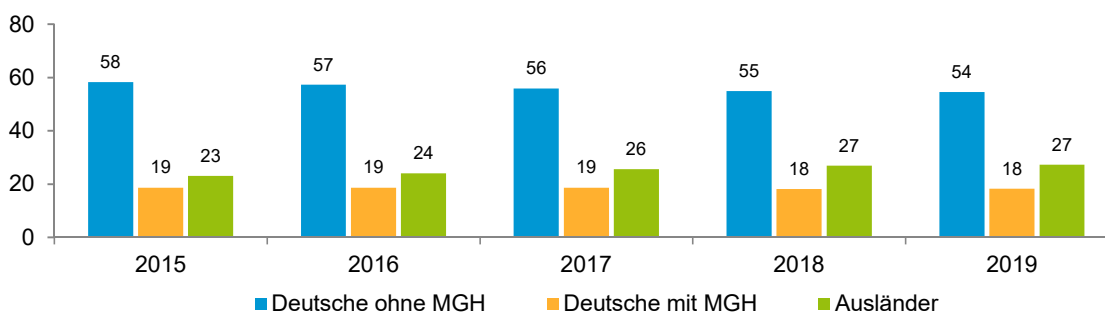

Einwohner nach Migrationshintergrund (MGH) 2015 - 2019

Anteil an der Gesamtbevölkerung in %