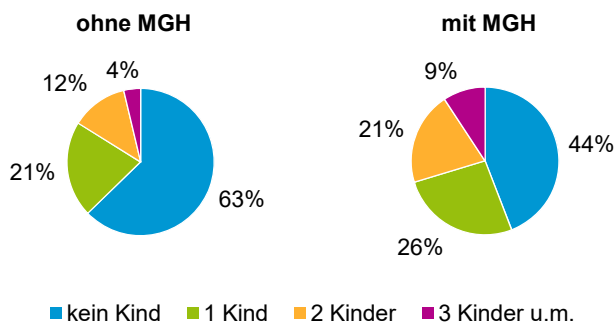

¹ Bezugsland ist bei Ausländern deren Staatsangehörigkeit, bei Deutschen mit Migrationshintergrund die zweite Staatsangehörigkeit oder das Geburtsland

Statistischer Bezirk: 23 Sandberg

Einwohner nach Migrationshintergrund (MGH) 2015 - 2019

Anteil an der Gesamtbevölkerung in %

Einwohner 2019 nach MGH und Altersgruppen

Menschen mit MGH 2019 nach dem Bezugsland

Einwohner 2019 nach MGH und Religionszugehörigkeit

Statistischer Bezirk: 23 Sandberg

Privathaushalte und Personen in Privathaushalten nach dem Migrationshintergrund (MGH)

	Privathaushalte	Personen in Privathaushalten			
		Insgesamt	darunter Kinder unter 18 J.	darunter Personen mit MGH	darunter Kinder unter 18 J. mit MGH
2015	6 654	10 920	1 431	4 553	897
2016	6 519	10 762	1 417	4 549	882
2017	6 567	10 832	1 413	4 727	906
2018	6 646	11 062	1 492	4 923	962
2019	6 650	11 020	1 464	4 980	961
davon ...					
Einpersonenhaushalte nach dem Alter	4 001	4 001	-	1 236	-
unter 18 Jahre	2	2	-	-	-
18 bis 34 Jahre	1 444	1 444	-	482	-
35 bis 64 Jahre	1 852	1 852	-	544	-
65 Jahre und älter	703	703	-	210	-
Mehrpersonenhaushalte nach der Zahl der Personen im Haushalt	2 649	7 019	1 464	3 744	961
2 Personen	1 600	3 200	171	1 257	74
3 Personen	557	1 671	406	966	242
4 u.m. Personen	492	2 148	887	1 521	645
nach dem Haushaltstyp					
Haushalte ohne Kinder	1 357	2 987	-	1 317	-
Haushalte mit Kindern	961	3 311	1 464	2 091	961
darunter allein Erziehende	275	686	359	322	167
sonstige MPH	331	721	-	336	-
nach der Zahl der Kinder im Haushalt					
1 Kind	576	1 673	576	981	342
2 Kinder	296	1 171	592	763	396
3 u.m. Kinder	89	467	296	347	223

Kinder unter 18 Jahre nach MGH 2015 - 2019

Einwohner in Mehrpersonenhaushalten 2019 nach MGH und Zahl der Kinder im Haushalt

Statistischer Bezirk: 23 Sandberg

Einpersonenhaushalte 2019 nach Migrationshintergrund (MGH) und Alter