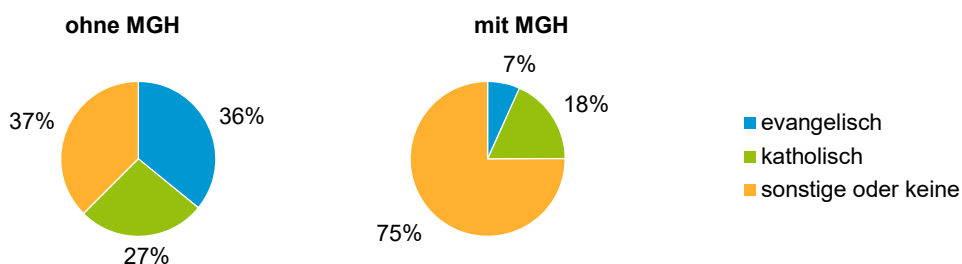

¹ Bezugsland ist bei Ausländern deren Staatsangehörigkeit, bei Deutschen mit Migrationshintergrund die zweite Staatsangehörigkeit oder das Geburtsland

Statistischer Bezirk: 23 Sandberg

Einwohner nach Migrationshintergrund (MGH) 2015 - 2019

Anteil an der Gesamtbevölkerung in %

Einwohner 2019 nach MGH und Altersgruppen

Menschen mit MGH 2019 nach dem Bezugsland

Einwohner 2019 nach MGH und Religionszugehörigkeit

Statistischer Bezirk: 23 Sandberg

Privathaushalte und Personen in Privathaushalten nach dem Migrationshintergrund (MGH)

	Privathaushalte	Personen in Privathaushalten			
		Insgesamt	darunter Kinder unter 18 J.	darunter Personen mit MGH	darunter Kinder unter 18 J. mit MGH
2015	6 654	10 920	1 431	4 553	897
2016	6 519	10 762	1 417	4 549	882
2017	6 567	10 832	1 413	4 727	906
2018	6 646	11 062	1 492	4 923	962
2019	6 650	11 020	1 464	4 980	961
davon ...					
Einpersonenhaushalte nach dem Alter	4 001	4 001	-	1 236	-
unter 18 Jahre	2	2	-	-	-
18 bis 34 Jahre	1 444	1 444	-	482	-
35 bis 64 Jahre	1 852	1 852	-	544	-
65 Jahre und älter	703	703	-	210	-
Mehrpersonenhaushalte nach der Zahl der Personen im Haushalt	2 649	7 019	1 464	3 744	961
2 Personen	1 600	3 200	171	1 257	74
3 Personen	557	1 671	406	966	242
4 u.m. Personen	492	2 148	887	1 521	645
nach dem Haushaltstyp					
Haushalte ohne Kinder	1 357	2 987	-	1 317	-
Haushalte mit Kindern	961	3 311	1 464	2 091	961
darunter allein Erziehende	275	686	359	322	167
sonstige MPH	331	721	-	336	-
nach der Zahl der Kinder im Haushalt					
1 Kind	576	1 673	576	981	342
2 Kinder	296	1 171	592	763	396
3 u.m. Kinder	89	467	296	347	223