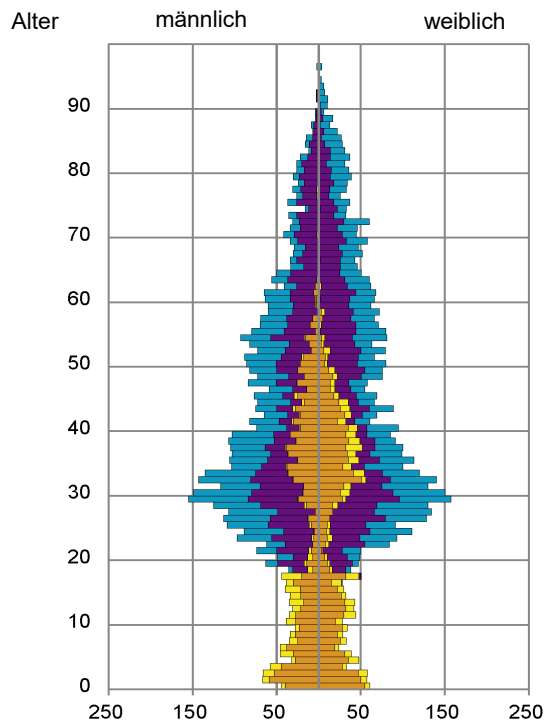

Bevölkerung in Privathaushalten 2019 nach Haushaltstypen

- Paar/Ehepaar mit Kind(ern)
- Alleinerziehende
- Haushalt ohne Kind(er)
- Einpersonenhaushalt

Quelle: Einwohnermelderegister, HHGEN
Amt für Stadtforschung und Statistik für Nürnberg und Fürth

Impressum

Herausgeber:
Stadt Nürnberg
Amt für Stadtforschung und Statistik
für Nürnberg und Fürth
Unschlittplatz 7a
90403 Nürnberg