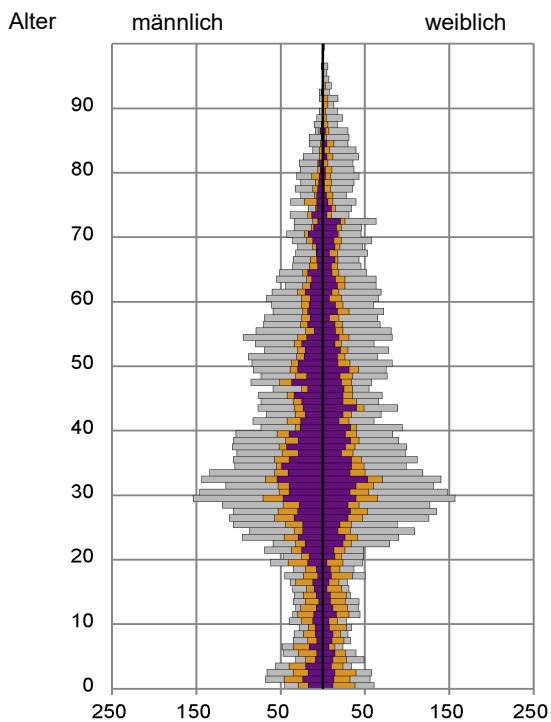

Bevölkerung am Ort der Hauptwohnung 2019 nach Migrationshintergrund

- Deutsche ohne MGH
- Deutsche mit MGH
- Ausländer

Quelle: Einwohnermelderegister, MigraPro
Amt für Stadtforschung und Statistik für Nürnberg und Fürth