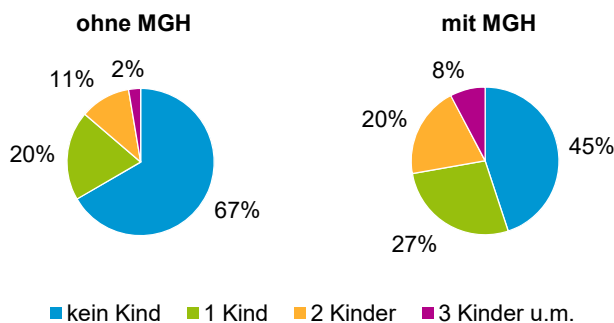

Einwohner in Mehrpersonenhaushalten 2019 nach MGH und Zahl der Kinder im Haushalt