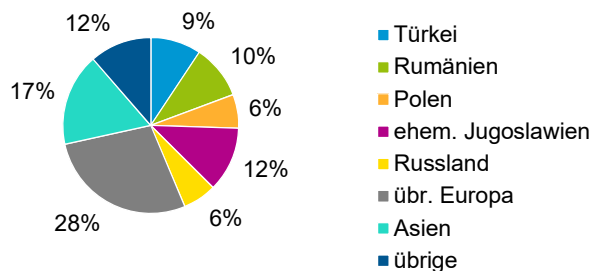

¹ Bezugsland ist bei Ausländern deren Staatsangehörigkeit, bei Deutschen mit Migrationshintergrund die zweite Staatsangehörigkeit oder das Geburtsland

Statistischer Bezirk: 27 Veilhof

Einwohner nach Migrationshintergrund (MGH) 2015 - 2019

Anteil an der Gesamtbevölkerung in %

Einwohner 2019 nach MGH und Altersgruppen

Menschen mit MGH 2019 nach dem Bezugsland

Einwohner 2019 nach MGH und Religionszugehörigkeit

Statistischer Bezirk: 27 Veilhof