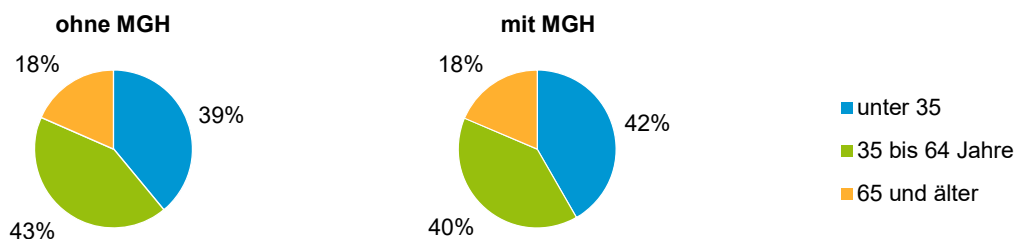

Anteil an der Gesamtbevölkerung in %

Einwohner 2019 nach MGH und Altersgruppen

Menschen mit MGH 2019 nach dem Bezugsland

Einwohner 2019 nach MGH und Religionszugehörigkeit

Statistischer Bezirk: 27 Veilhof

Privathaushalte und Personen in Privathaushalten nach dem Migrationshintergrund (MGH)

	Privathaushalte	Personen in Privathaushalten			
		Insgesamt	darunter Kinder unter 18 J.	darunter Personen mit MGH	darunter Kinder unter 18 J. mit MGH
2015	7 055	11 502	1 335	4 590	863
2016	7 006	11 446	1 351	4 567	863
2017	6 999	11 408	1 353	4 661	882
2018	7 058	11 475	1 365	4 803	908
2019	7 133	11 765	1 441	5 123	984
davon ...					
Einpersonenhaushalte nach dem Alter	4 255	4 255	-	1 268	-
unter 18 Jahre	6	6	-	2	-
18 bis 34 Jahre	1 687	1 687	-	527	-
35 bis 64 Jahre	1 775	1 775	-	503	-
65 Jahre und älter	787	787	-	236	-
Mehrpersonenhaushalte nach der Zahl der Personen im Haushalt	2 878	7 510	1 441	3 855	984
2 Personen	1 744	3 488	142	1 367	77
3 Personen	662	1 986	453	1 131	295
4 u.m. Personen	472	2 036	846	1 357	612
nach dem Haushaltstyp					
Haushalte ohne Kinder	1 585	3 468	-	1 390	-
Haushalte mit Kindern	974	3 343	1 441	2 123	984
darunter allein Erziehende	246	634	333	391	210
sonstige MPH	319	699	-	342	-
nach der Zahl der Kinder im Haushalt					
1 Kind	599	1 772	599	1 053	378
2 Kinder	298	1 179	596	773	416
3 u.m. Kinder	77	392	246	297	190

Kinder unter 18 Jahre nach MGH 2015 - 2019

Einwohner in Mehrpersonenhaushalten 2019 nach MGH und Zahl der Kinder im Haushalt

Statistischer Bezirk: 27 Veilhof

Einpersonenhaushalte 2019 nach Migrationshintergrund (MGH) und Alter

Bevölkerung am Ort der Hauptwohnung 2019 nach Migrationshintergrund

- Deutsche ohne MGH
- Deutsche mit MGH
- Ausländer

Quelle: Einwohnermelderegister, MigraPro
Amt für Stadtforschung und Statistik für Nürnberg und Fürth