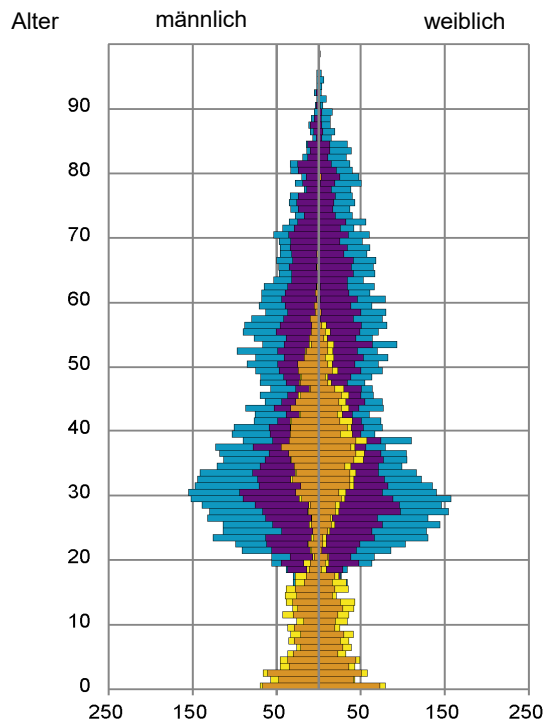

Bevölkerung in Privathaushalten 2019 nach Haushaltstypen

- Paar/Ehepaar mit Kind(ern)
- Alleinerziehende
- Haushalt ohne Kind(er)
- Einpersonenhaushalt

Quelle: Einwohnermelderegister, HHGEN
Amt für Stadtforschung und Statistik für Nürnberg und Fürth

Impressum

Herausgeber:
Stadt Nürnberg
Amt für Stadtforschung und Statistik
für Nürnberg und Fürth
Unschlittplatz 7a
90403 Nürnberg