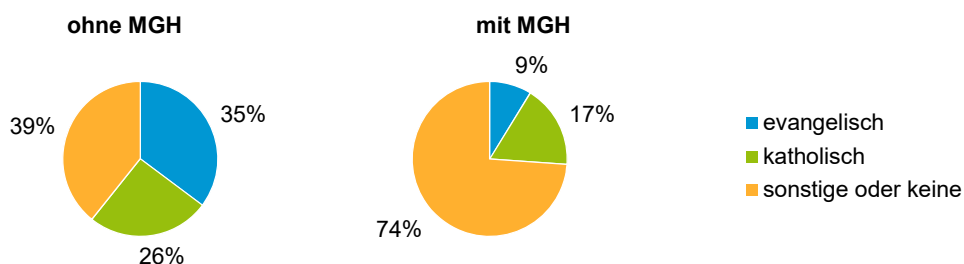

¹ Bezugsland ist bei Ausländern deren Staatsangehörigkeit, bei Deutschen mit Migrationshintergrund die zweite Staatsangehörigkeit oder das Geburtsland

Statistischer Bezirk: 27 Veilhof

Einwohner nach Migrationshintergrund (MGH) 2015 - 2019

Anteil an der Gesamtbevölkerung in %

Einwohner 2019 nach MGH und Altersgruppen

Menschen mit MGH 2019 nach dem Bezugsland

Einwohner 2019 nach MGH und Religionszugehörigkeit

Statistischer Bezirk: 27 Veilhof

Privathaushalte und Personen in Privathaushalten nach dem Migrationshintergrund (MGH)

	Privathaushalte	Personen in Privathaushalten			
		Insgesamt	darunter Kinder unter 18 J.	darunter Personen mit MGH	darunter Kinder unter 18 J. mit MGH
2015	7 055	11 502	1 335	4 590	863
2016	7 006	11 446	1 351	4 567	863
2017	6 999	11 408	1 353	4 661	882
2018	7 058	11 475	1 365	4 803	908
2019	7 133	11 765	1 441	5 123	984
davon ...					
Einpersonenhaushalte nach dem Alter	4 255	4 255	-	1 268	-
unter 18 Jahre	6	6	-	2	-
18 bis 34 Jahre	1 687	1 687	-	527	-
35 bis 64 Jahre	1 775	1 775	-	503	-
65 Jahre und älter	787	787	-	236	-
Mehrpersonenhaushalte nach der Zahl der Personen im Haushalt	2 878	7 510	1 441	3 855	984
2 Personen	1 744	3 488	142	1 367	77
3 Personen	662	1 986	453	1 131	295
4 u.m. Personen	472	2 036	846	1 357	612
nach dem Haushaltstyp					
Haushalte ohne Kinder	1 585	3 468	-	1 390	-
Haushalte mit Kindern	974	3 343	1 441	2 123	984
darunter allein Erziehende	246	634	333	391	210
sonstige MPH	319	699	-	342	-
nach der Zahl der Kinder im Haushalt					
1 Kind	599	1 772	599	1 053	378
2 Kinder	298	1 179	596	773	416
3 u.m. Kinder	77	392	246	297	190