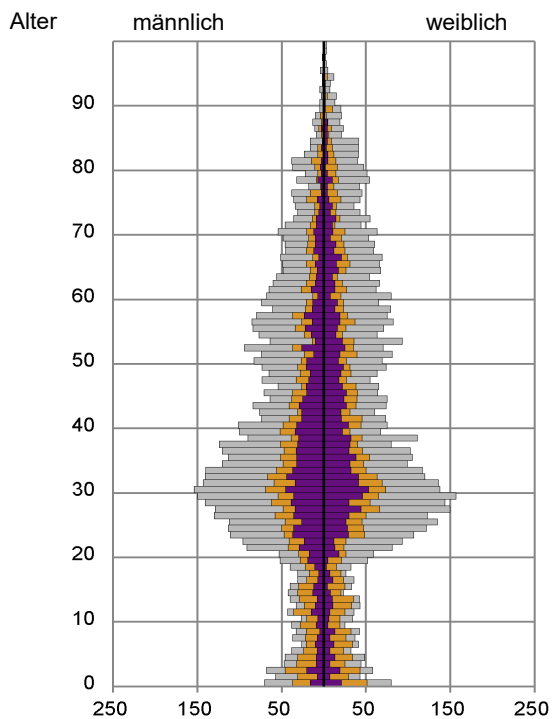

Bevölkerung am Ort der Hauptwohnung 2019 nach Migrationshintergrund

- Deutsche ohne MGH
- Deutsche mit MGH
- Ausländer

Quelle: Einwohnermelderegister, MigraPro
Amt für Stadtforschung und Statistik für Nürnberg und Fürth