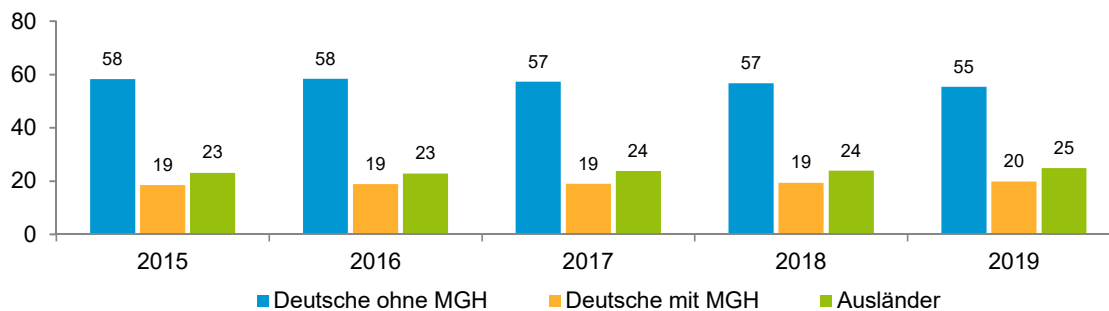

Einwohner nach Migrationshintergrund (MGH) 2015 - 2019

Anteil an der Gesamtbevölkerung in %