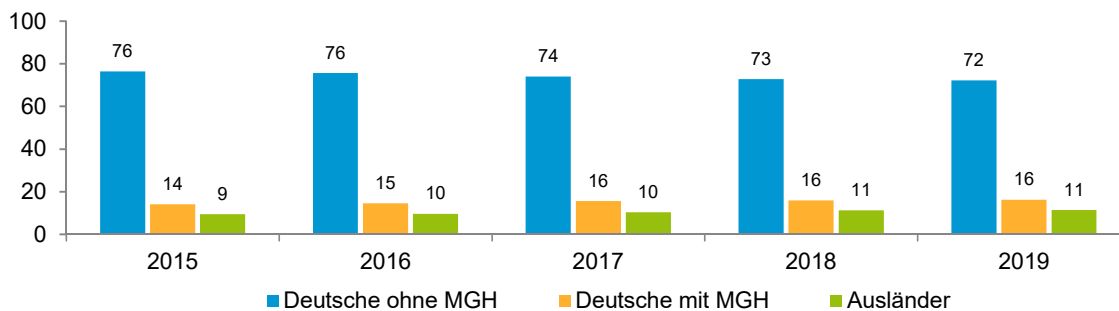

Einwohner nach Migrationshintergrund (MGH) 2015 - 2019

Anteil an der Gesamtbevölkerung in %