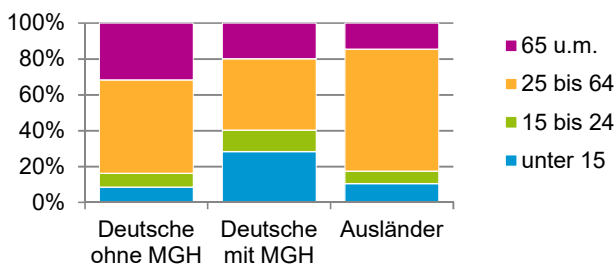

¹ Bezugsland ist bei Ausländern deren Staatsangehörigkeit, bei Deutschen mit Migrationshintergrund die zweite Staatsangehörigkeit oder das Geburtsland

Statistischer Bezirk: 45 Gartenstadt

Einwohner nach Migrationshintergrund (MGH) 2015 - 2019

Anteil an der Gesamtbevölkerung in %

Einwohner 2019 nach MGH und Altersgruppen

Menschen mit MGH 2019 nach dem Bezugsland

Einwohner 2019 nach MGH und Religionszugehörigkeit

Statistischer Bezirk: 45 Gartenstadt