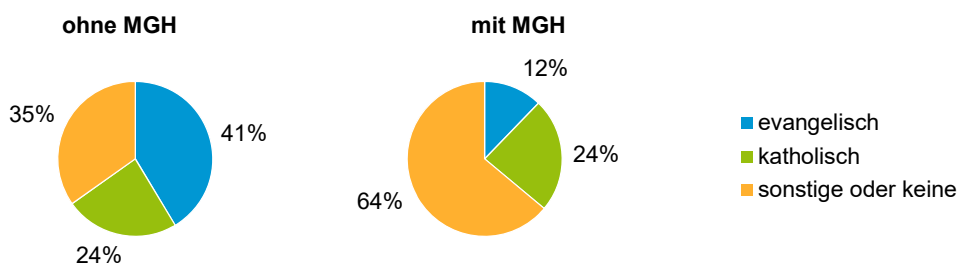

¹ Bezugsland ist bei Ausländern deren Staatsangehörigkeit, bei Deutschen mit Migrationshintergrund die zweite Staatsangehörigkeit oder das Geburtsland

Statistischer Bezirk: 45 Gartenstadt

Einwohner nach Migrationshintergrund (MGH) 2015 - 2019

Anteil an der Gesamtbevölkerung in %

Einwohner 2019 nach MGH und Altersgruppen

Menschen mit MGH 2019 nach dem Bezugsland

Einwohner 2019 nach MGH und Religionszugehörigkeit

Statistischer Bezirk: 45 Gartenstadt

Privathaushalte und Personen in Privathaushalten nach dem Migrationshintergrund (MGH)

	Privathaushalte	Personen in Privathaushalten			
		Insgesamt	darunter Kinder unter 18 J.	darunter Personen mit MGH	darunter Kinder unter 18 J. mit MGH
2015	4 140	7 543	999	1 764	399
2016	4 126	7 521	1 011	1 810	408
2017	4 146	7 561	1 051	1 948	463
2018	4 134	7 558	1 068	2 036	499
2019	4 106	7 515	1 073	2 068	500
davon ...					
Einpersonenhaushalte	2 002	2 002	-	348	-
<u>nach dem Alter</u>					
unter 18 Jahre	-	-	-	-	-
18 bis 34 Jahre	317	317	-	76	-
35 bis 64 Jahre	852	852	-	154	-
65 Jahre und älter	833	833	-	118	-
Mehrpersonenhaushalte	2 104	5 513	1 073	1 720	500
<u>nach der Zahl der Personen im Haushalt</u>					
2 Personen	1 261	2 522	75	539	23
3 Personen	482	1 446	340	476	149
4 u.m. Personen	361	1 545	658	705	328
<u>nach dem Haushaltstyp</u>					
Haushalte ohne Kinder	1 262	2 786	-	616	-
Haushalte mit Kindern	676	2 371	1 073	1 014	500
darunter allein Erziehende	167	441	244	170	97
sonstige MPH	166	356	-	90	-
<u>nach der Zahl der Kinder im Haushalt</u>					
1 Kind	352	1 042	352	403	147
2 Kinder	264	1 020	528	461	255
3 u.m. Kinder	60	309	193	150	98