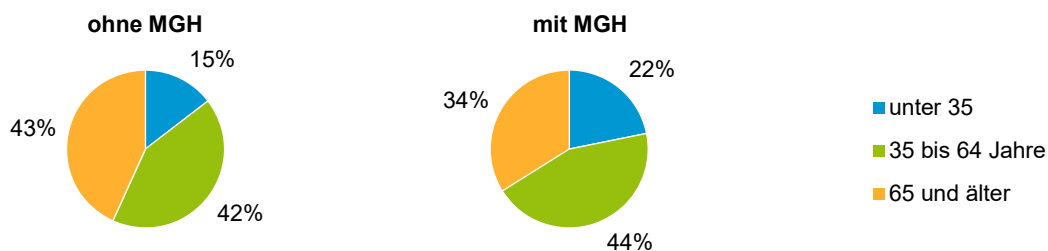

Privathaushalte und Personen in Privathaushalten nach dem Migrationshintergrund (MGH)

	Privathaushalte	Personen in Privathaushalten			
		Insgesamt	darunter Kinder unter 18 J.	darunter Personen mit MGH	darunter Kinder unter 18 J. mit MGH
2015	4 140	7 543	999	1 764	399
2016	4 126	7 521	1 011	1 810	408
2017	4 146	7 561	1 051	1 948	463
2018	4 134	7 558	1 068	2 036	499
2019	4 106	7 515	1 073	2 068	500
davon ...					
Einpersonenhaushalte	2 002	2 002	-	348	-
<u>nach dem Alter</u>					
unter 18 Jahre	-	-	-	-	-
18 bis 34 Jahre	317	317	-	76	-
35 bis 64 Jahre	852	852	-	154	-
65 Jahre und älter	833	833	-	118	-
Mehrpersonenhaushalte	2 104	5 513	1 073	1 720	500
<u>nach der Zahl der Personen im Haushalt</u>					
2 Personen	1 261	2 522	75	539	23
3 Personen	482	1 446	340	476	149
4 u.m. Personen	361	1 545	658	705	328
<u>nach dem Haushaltstyp</u>					
Haushalte ohne Kinder	1 262	2 786	-	616	-
Haushalte mit Kindern	676	2 371	1 073	1 014	500
darunter allein Erziehende	167	441	244	170	97
sonstige MPH	166	356	-	90	-
<u>nach der Zahl der Kinder im Haushalt</u>					
1 Kind	352	1 042	352	403	147
2 Kinder	264	1 020	528	461	255
3 u.m. Kinder	60	309	193	150	98

Kinder unter 18 Jahre nach MGH 2015 - 2019

Einwohner in Mehrpersonenhaushalten 2019 nach MGH und Zahl der Kinder im Haushalt

Statistischer Bezirk: 45 Gartenstadt

Einpersonenhaushalte 2019 nach Migrationshintergrund (MGH) und Alter

Bevölkerung am Ort der Hauptwohnung 2019 nach Migrationshintergrund

- Deutsche ohne MGH
- Deutsche mit MGH
- Ausländer

Quelle: Einwohnermelderegister, MigraPro
Amt für Stadtforschung und Statistik für Nürnberg und Fürth