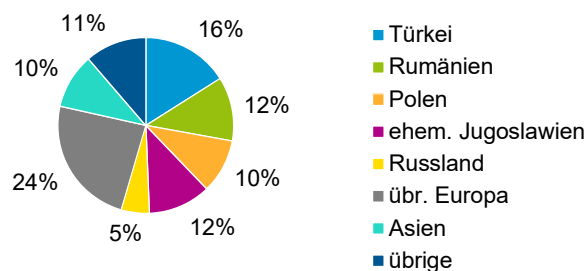

¹ Bezugsland ist bei Ausländern deren Staatsangehörigkeit, bei Deutschen mit Migrationshintergrund die zweite Staatsangehörigkeit oder das Geburtsland

Statistischer Bezirk: 45 Gartenstadt

Einwohner nach Migrationshintergrund (MGH) 2015 - 2019

Anteil an der Gesamtbevölkerung in %

Einwohner 2019 nach MGH und Altersgruppen

Menschen mit MGH 2019 nach dem Bezugsland

Einwohner 2019 nach MGH und Religionszugehörigkeit

Statistischer Bezirk: 45 Gartenstadt