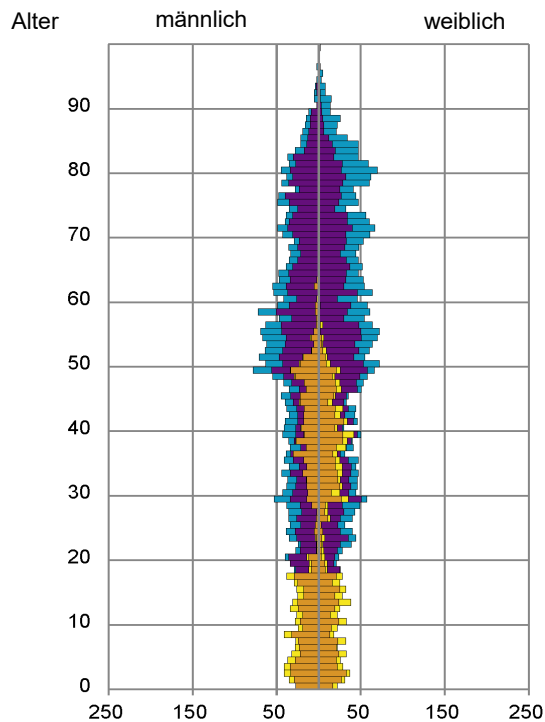

Bevölkerung in Privathaushalten 2019 nach Haushaltstypen

- Paar/Ehepaar mit Kind(ern)
- Alleinerziehende
- Haushalt ohne Kind(er)
- Einpersonenhaushalt

Quelle: Einwohnermelderegister, HHGEN
Amt für Stadtforschung und Statistik für Nürnberg und Fürth

Impressum

Herausgeber:
Stadt Nürnberg
Amt für Stadtforschung und Statistik
für Nürnberg und Fürth
Unschlittplatz 7a
90403 Nürnberg