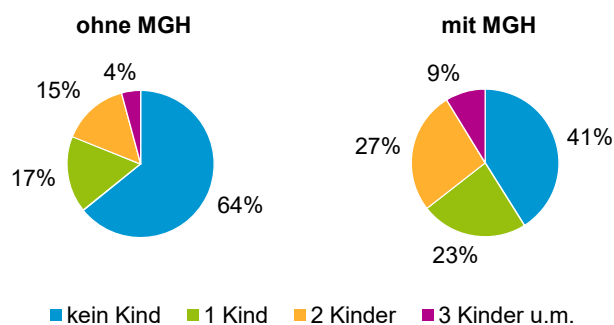

Einwohner in Mehrpersonenhaushalten 2019 nach MGH und Zahl der Kinder im Haushalt