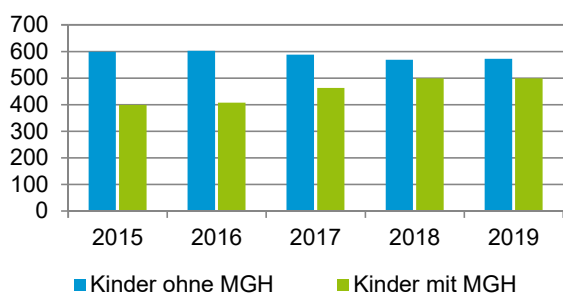

Statistischer Bezirk: 45 Gartenstadt

Privathaushalte und Personen in Privathaushalten nach dem Migrationshintergrund (MGH)

	Privathaushalte	Personen in Privathaushalten			
		Insgesamt	darunter Kinder unter 18 J.	darunter Personen mit MGH	darunter Kinder unter 18 J. mit MGH
2015	4 140	7 543	999	1 764	399
2016	4 126	7 521	1 011	1 810	408
2017	4 146	7 561	1 051	1 948	463
2018	4 134	7 558	1 068	2 036	499
2019	4 106	7 515	1 073	2 068	500
davon ...					
Einpersonenhaushalte	2 002	2 002	-	348	-
<u>nach dem Alter</u>					
unter 18 Jahre	-	-	-	-	-
18 bis 34 Jahre	317	317	-	76	-
35 bis 64 Jahre	852	852	-	154	-
65 Jahre und älter	833	833	-	118	-
Mehrpersonenhaushalte	2 104	5 513	1 073	1 720	500
<u>nach der Zahl der Personen im Haushalt</u>					
2 Personen	1 261	2 522	75	539	23
3 Personen	482	1 446	340	476	149
4 u.m. Personen	361	1 545	658	705	328
<u>nach dem Haushaltstyp</u>					
Haushalte ohne Kinder	1 262	2 786	-	616	-
Haushalte mit Kindern	676	2 371	1 073	1 014	500
darunter allein Erziehende	167	441	244	170	97
sonstige MPH	166	356	-	90	-
<u>nach der Zahl der Kinder im Haushalt</u>					
1 Kind	352	1 042	352	403	147
2 Kinder	264	1 020	528	461	255
3 u.m. Kinder	60	309	193	150	98

Kinder unter 18 Jahre nach MGH 2015 - 2019