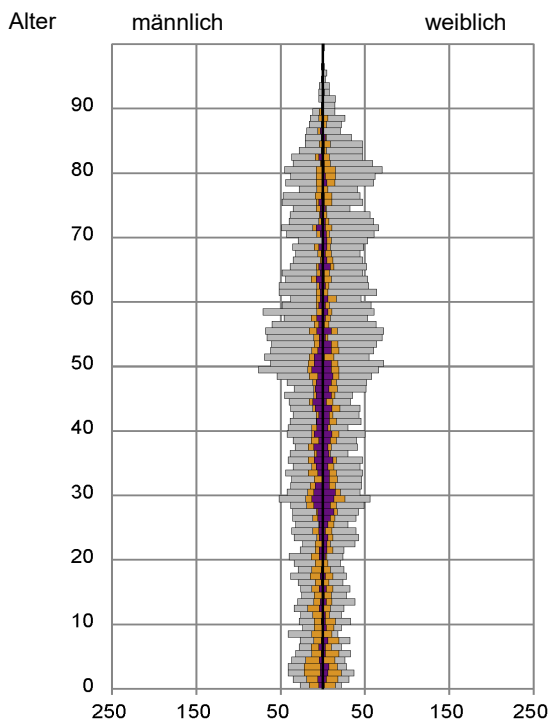

Kinder unter 18 Jahre nach MGH 2015 - 2019

Einwohner in Mehrpersonenhaushalten 2019 nach MGH und Zahl der Kinder im Haushalt

Statistischer Bezirk: 45 Gartenstadt

Einpersonenhaushalte 2019 nach Migrationshintergrund (MGH) und Alter

Bevölkerung am Ort der Hauptwohnung 2019 nach Migrationshintergrund

- Deutsche ohne MGH
- Deutsche mit MGH
- Ausländer

Quelle: Einwohnermelderegister, MigraPro
Amt für Stadtforschung und Statistik für Nürnberg und Fürth