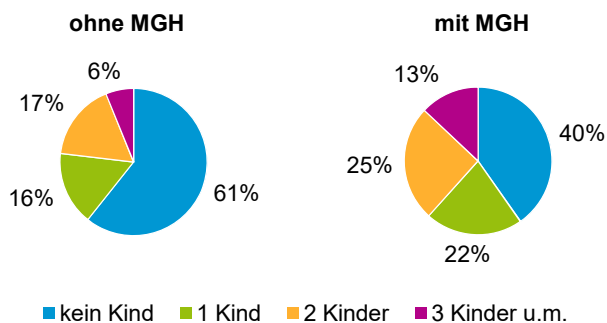

Einwohner in Mehrpersonenhaushalten 2019 nach MGH und Zahl der Kinder im Haushalt