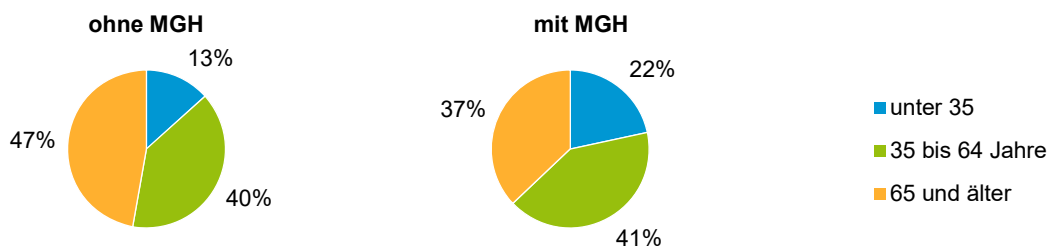

Privathaushalte und Personen in Privathaushalten nach dem Migrationshintergrund (MGH)

	Privathaushalte	Personen in Privathaushalten			
		Insgesamt	darunter Kinder unter 18 J.	darunter Personen mit MGH	darunter Kinder unter 18 J. mit MGH
2015	6 098	13 233	2 175	2 796	720
2016	6 084	13 289	2 196	2 935	755
2017	6 102	13 289	2 218	3 036	797
2018	6 110	13 267	2 246	3 072	827
2019	6 132	13 204	2 232	3 177	858
davon ...					
Einpersonenhaushalte nach dem Alter	2 087	2 087	-	402	-
unter 18 Jahre	2	2	-	-	-
18 bis 34 Jahre	310	310	-	87	-
35 bis 64 Jahre	831	831	-	166	-
65 Jahre und älter	944	944	-	149	-
Mehrpersonenhaushalte nach der Zahl der Personen im Haushalt	4 045	11 117	2 232	2 775	858
2 Personen	2 220	4 440	94	749	27
3 Personen	928	2 784	520	687	167
4 u.m. Personen	897	3 893	1 618	1 339	664
nach dem Haushaltstyp					
Haushalte ohne Kinder	2 422	5 532	-	984	-
Haushalte mit Kindern	1 327	4 936	2 232	1 657	858
darunter allein Erziehende	198	534	291	146	81
sonstige MPH	296	649	-	134	-
nach der Zahl der Kinder im Haushalt					
1 Kind	631	1 943	631	593	223
2 Kinder	530	2 122	1 060	704	392
3 u.m. Kinder	166	871	541	360	243

Kinder unter 18 Jahre nach MGH 2015 - 2019

Einwohner in Mehrpersonenhaushalten 2019 nach MGH und Zahl der Kinder im Haushalt

Statistischer Bezirk: 49 Kornburg, Worzeldorf

Einpersonenhaushalte 2019 nach Migrationshintergrund (MGH) und Alter

Bevölkerung am Ort der Hauptwohnung 2019 nach Migrationshintergrund

- Deutsche ohne MGH
- Deutsche mit MGH
- Ausländer

Quelle: Einwohnermelderegister, MigraPro
Amt für Stadtforschung und Statistik für Nürnberg und Fürth