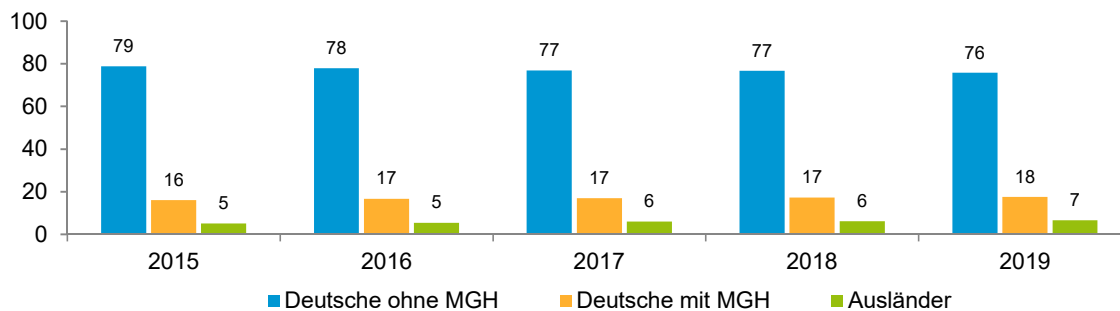

Einwohner nach Migrationshintergrund (MGH) 2015 - 2019

Anteil an der Gesamtbevölkerung in %