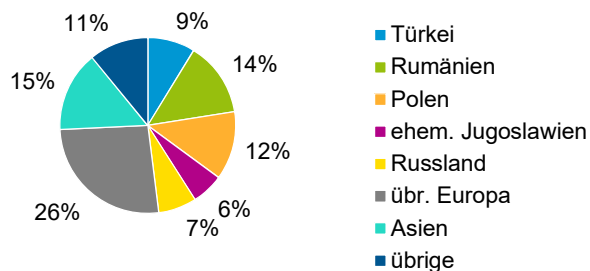

Menschen mit MGH 2019 nach dem Bezugsland