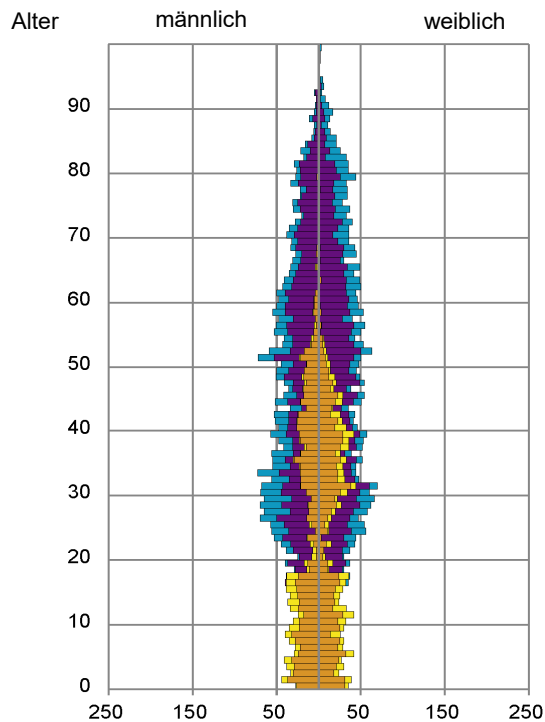

Bevölkerung in Privathaushalten 2019 nach Haushaltstypen

- Paar/Ehepaar mit Kind(ern)
- Alleinerziehende
- Haushalt ohne Kind(er)
- Einpersonenhaushalt

Quelle: Einwohnermelderegister, HHGEN
Amt für Stadtforschung und Statistik für Nürnberg und Fürth

Impressum

Herausgeber:
Stadt Nürnberg
Amt für Stadtforschung und Statistik
für Nürnberg und Fürth
Unschlittplatz 7a
90403 Nürnberg