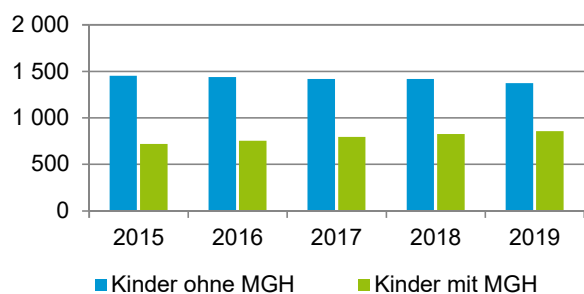

Statistischer Bezirk: 49 Kornburg, Worzeldorf

Privathaushalte und Personen in Privathaushalten nach dem Migrationshintergrund (MGH)

	Privathaushalte	Personen in Privathaushalten			
		Insgesamt	darunter Kinder unter 18 J.	darunter Personen mit MGH	darunter Kinder unter 18 J. mit MGH
2015	6 098	13 233	2 175	2 796	720
2016	6 084	13 289	2 196	2 935	755
2017	6 102	13 289	2 218	3 036	797
2018	6 110	13 267	2 246	3 072	827
2019	6 132	13 204	2 232	3 177	858
davon ...					
Einpersonenhaushalte nach dem Alter	2 087	2 087	-	402	-
unter 18 Jahre	2	2	-	-	-
18 bis 34 Jahre	310	310	-	87	-
35 bis 64 Jahre	831	831	-	166	-
65 Jahre und älter	944	944	-	149	-
Mehrpersonenhaushalte nach der Zahl der Personen im Haushalt	4 045	11 117	2 232	2 775	858
2 Personen	2 220	4 440	94	749	27
3 Personen	928	2 784	520	687	167
4 u.m. Personen	897	3 893	1 618	1 339	664
nach dem Haushaltstyp					
Haushalte ohne Kinder	2 422	5 532	-	984	-
Haushalte mit Kindern	1 327	4 936	2 232	1 657	858
darunter allein Erziehende	198	534	291	146	81
sonstige MPH	296	649	-	134	-
nach der Zahl der Kinder im Haushalt					
1 Kind	631	1 943	631	593	223
2 Kinder	530	2 122	1 060	704	392
3 u.m. Kinder	166	871	541	360	243

Kinder unter 18 Jahre nach MGH 2015 - 2019