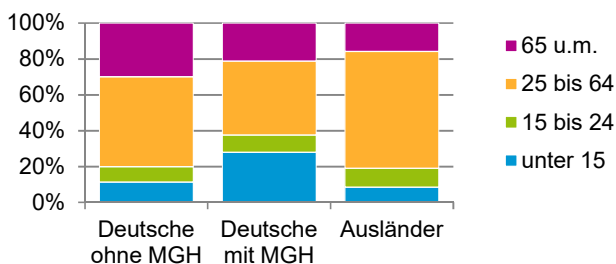

¹ Bezugsland ist bei Ausländern deren Staatsangehörigkeit, bei Deutschen mit Migrationshintergrund die zweite Staatsangehörigkeit oder das Geburtsland

Statistischer Bezirk: 49 Kornburg, Worzeldorf

Einwohner nach Migrationshintergrund (MGH) 2015 - 2019

Anteil an der Gesamtbevölkerung in %

Einwohner 2019 nach MGH und Altersgruppen

Menschen mit MGH 2019 nach dem Bezugsland

Einwohner 2019 nach MGH und Religionszugehörigkeit

Statistischer Bezirk: 49 Kornburg, Worzeldorf