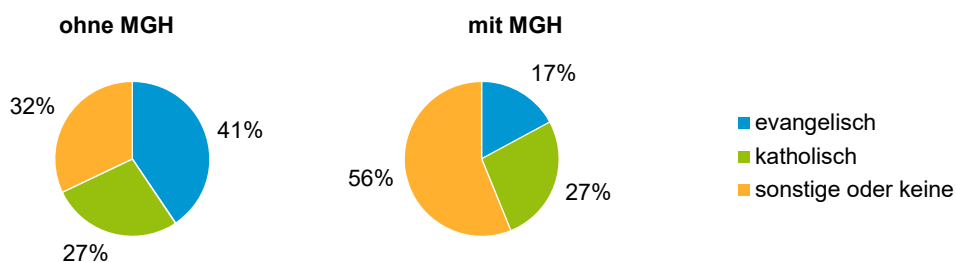

¹ Bezugsland ist bei Ausländern deren Staatsangehörigkeit, bei Deutschen mit Migrationshintergrund die zweite Staatsangehörigkeit oder das Geburtsland

Statistischer Bezirk: 49 Kornburg, Worzeldorf

Einwohner nach Migrationshintergrund (MGH) 2015 - 2019

Anteil an der Gesamtbevölkerung in %

Einwohner 2019 nach MGH und Altersgruppen

Menschen mit MGH 2019 nach dem Bezugsland

Einwohner 2019 nach MGH und Religionszugehörigkeit

Statistischer Bezirk: 49 Kornburg, Worzeldorf

Privathaushalte und Personen in Privathaushalten nach dem Migrationshintergrund (MGH)

	Privathaushalte	Personen in Privathaushalten			
		Insgesamt	darunter Kinder unter 18 J.	darunter Personen mit MGH	darunter Kinder unter 18 J. mit MGH
2015	6 098	13 233	2 175	2 796	720
2016	6 084	13 289	2 196	2 935	755
2017	6 102	13 289	2 218	3 036	797
2018	6 110	13 267	2 246	3 072	827
2019	6 132	13 204	2 232	3 177	858
davon ...					
Einpersonenhaushalte nach dem Alter	2 087	2 087	-	402	-
unter 18 Jahre	2	2	-	-	-
18 bis 34 Jahre	310	310	-	87	-
35 bis 64 Jahre	831	831	-	166	-
65 Jahre und älter	944	944	-	149	-
Mehrpersonenhaushalte nach der Zahl der Personen im Haushalt	4 045	11 117	2 232	2 775	858
2 Personen	2 220	4 440	94	749	27
3 Personen	928	2 784	520	687	167
4 u.m. Personen	897	3 893	1 618	1 339	664
nach dem Haushaltstyp					
Haushalte ohne Kinder	2 422	5 532	-	984	-
Haushalte mit Kindern	1 327	4 936	2 232	1 657	858
darunter allein Erziehende	198	534	291	146	81
sonstige MPH	296	649	-	134	-
nach der Zahl der Kinder im Haushalt					
1 Kind	631	1 943	631	593	223
2 Kinder	530	2 122	1 060	704	392
3 u.m. Kinder	166	871	541	360	243