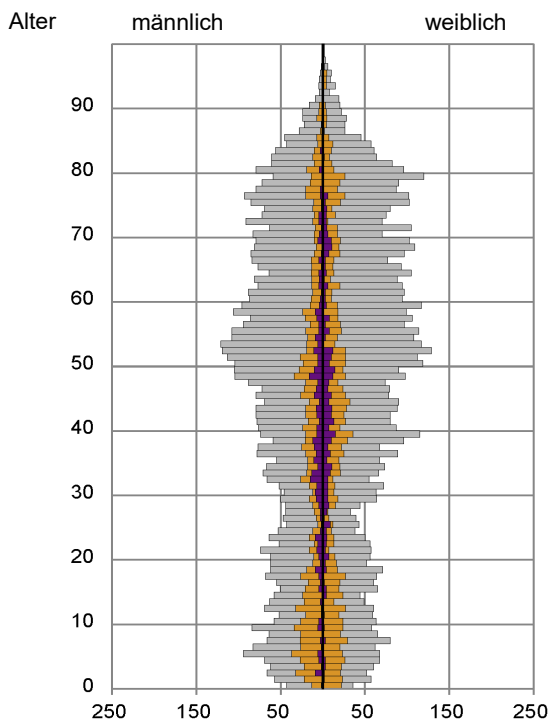

Bevölkerung am Ort der Hauptwohnung 2019 nach Migrationshintergrund

- Deutsche ohne MGH
- Deutsche mit MGH
- Ausländer

Quelle: Einwohnermelderegister, MigraPro
Amt für Stadtforschung und Statistik für Nürnberg und Fürth