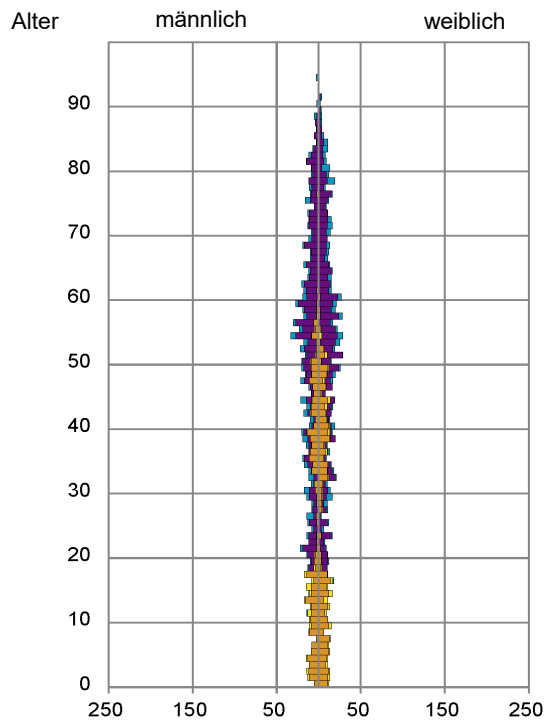

Bevölkerung in Privathaushalten 2019 nach Haushaltstypen

- Paar/Ehepaar mit Kind(ern)
- Alleinerziehende
- Haushalt ohne Kind(er)
- Einpersonenhaushalt

Quelle: Einwohnermelderegister, HHGEN
Amt für Stadtforschung und Statistik für Nürnberg und Fürth

Impressum

Herausgeber:
Stadt Nürnberg
Amt für Stadtforschung und Statistik
für Nürnberg und Fürth
Unschlittplatz 7a
90403 Nürnberg