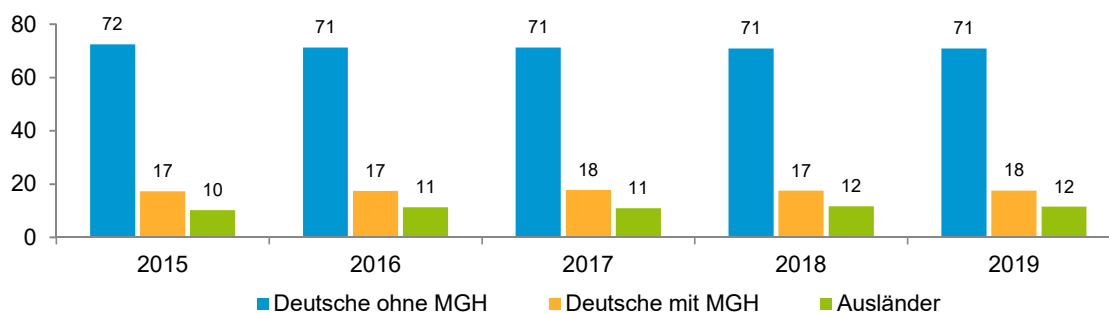

Einwohner nach Migrationshintergrund (MGH) 2015 - 2019

Anteil an der Gesamtbevölkerung in %