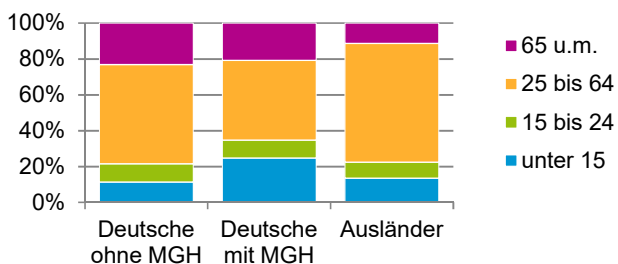

Datenblatt Migrationshintergrund Nürnberg Statistischer Bezirk: 55 Krottenbach, Mühlhof

Bevölkerung mit Hauptwohnsitz in Nürnberg nach dem Migrationshintergrund (MGH)

	Insgesamt	Deutsche ohne MGH	Menschen mit MGH		
			Deutsche mit MGH	Ausländer	Insgesamt
2015	2 450	1 775	424	251	675
2016	2 468	1 758	430	280	710
2017	2 445	1 741	436	268	704
2018	2 475	1 755	433	287	720
2019	2 445	1 734	429	282	711
davon ...					
<u>nach Geschlecht</u>					
Männer	1 211	858	208	145	353
Frauen	1 234	876	221	137	358
<u>nach Altersgruppen</u>					
unter 3	70	40	24	6	30
3 bis unter 6	69	40	20	9	29
6 bis unter 10	80	52	20	8	28
10 bis unter 15	123	66	42	15	57
15 bis unter 18	80	53	21	6	27
18 bis unter 25	162	121	22	19	41
25 bis unter 45	558	375	74	109	183
45 bis unter 65	781	586	117	78	195
65 bis unter 80	369	284	56	29	85
80 u.m.	153	117	33	3	36
<u>nach Familienstand</u>					
ledig	906	627	174	105	279
verheiratet	1 232	864	216	152	368
verwitwet	143	118	15	10	25
geschieden	164	125	24	15	39
<u>nach Religionszugehörigkeit</u>					
evangelisch	939	804	123	12	135
katholisch	493	334	112	47	159
sonstige oder keine	1 013	596	194	223	417
<u>nach dem Bezugsland¹</u>					
Europa (o. Deutschland)			330	241	571
dar. Türkei			31	23	54
Rumänien			125	87	212
Polen			57	16	73
ehem. Jugoslawien			11	15	26
Russland			23	-	23
Griechenland			7	34	41
Italien			15	13	28
Tschechien			27	5	32
Ukraine			12	3	15
Afrika			6	-	6
Asien			47	36	83
dar. Kasachstan			20	-	20
Irak			-	12	12
Amerika, Australien, sonst.			46	5	51

¹ Bezugsland ist bei Ausländern deren Staatsangehörigkeit, bei Deutschen mit Migrationshintergrund die zweite Staatsangehörigkeit oder das Geburtsland

Statistischer Bezirk: 55 Krottenbach, Mühlhof

Einwohner nach Migrationshintergrund (MGH) 2015 - 2019

Anteil an der Gesamtbevölkerung in %

Einwohner 2019 nach MGH und Altersgruppen

Menschen mit MGH 2019 nach dem Bezugsland

Einwohner 2019 nach MGH und Religionszugehörigkeit

Statistischer Bezirk: 55 Krottenbach, Mühlhof