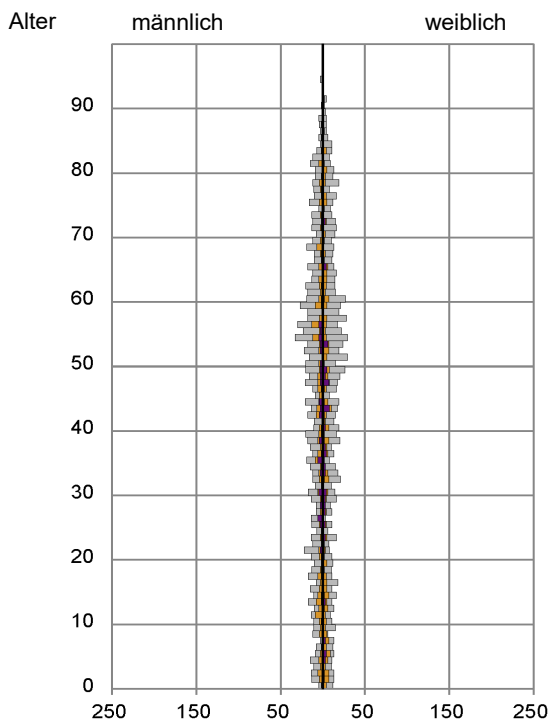

Datenblatt Migrationshintergrund Nürnberg Statistischer Bezirk: 55 Krottenbach, Mühlhof

Bevölkerung mit Hauptwohnsitz in Nürnberg nach dem Migrationshintergrund (MGH)

	Insgesamt	Deutsche ohne MGH	Menschen mit MGH		
			Deutsche mit MGH	Ausländer	Insgesamt
2015	2 450	1 775	424	251	675
2016	2 468	1 758	430	280	710
2017	2 445	1 741	436	268	704
2018	2 475	1 755	433	287	720
2019	2 445	1 734	429	282	711
davon ...					
<u>nach Geschlecht</u>					
Männer	1 211	858	208	145	353
Frauen	1 234	876	221	137	358
<u>nach Altersgruppen</u>					
unter 3	70	40	24	6	30
3 bis unter 6	69	40	20	9	29
6 bis unter 10	80	52	20	8	28
10 bis unter 15	123	66	42	15	57
15 bis unter 18	80	53	21	6	27
18 bis unter 25	162	121	22	19	41
25 bis unter 45	558	375	74	109	183
45 bis unter 65	781	586	117	78	195
65 bis unter 80	369	284	56	29	85
80 u.m.	153	117	33	3	36
<u>nach Familienstand</u>					
ledig	906	627	174	105	279
verheiratet	1 232	864	216	152	368
verwitwet	143	118	15	10	25
geschieden	164	125	24	15	39
<u>nach Religionszugehörigkeit</u>					
evangelisch	939	804	123	12	135
katholisch	493	334	112	47	159
sonstige oder keine	1 013	596	194	223	417
<u>nach dem Bezugsland¹</u>					
Europa (o. Deutschland)			330	241	571
dar. Türkei			31	23	54
Rumänien			125	87	212
Polen			57	16	73
ehem. Jugoslawien			11	15	26
Russland			23	-	23
Griechenland			7	34	41
Italien			15	13	28
Tschechien			27	5	32
Ukraine			12	3	15
Afrika			6	-	6
Asien			47	36	83
dar. Kasachstan			20	-	20
Irak			-	12	12
Amerika, Australien, sonst.			46	5	51

Kinder unter 18 Jahre nach MGH 2015 - 2019

Einwohner in Mehrpersonenhaushalten 2019 nach MGH und Zahl der Kinder im Haushalt

Statistischer Bezirk: 55 Krottenbach, Mühlhof

Einpersonenhaushalte 2019 nach Migrationshintergrund (MGH) und Alter

Bevölkerung am Ort der Hauptwohnung 2019 nach Migrationshintergrund

- Deutsche ohne MGH
- Deutsche mit MGH
- Ausländer

Quelle: Einwohnermelderegister, MigraPro
Amt für Stadtforschung und Statistik für Nürnberg und Fürth