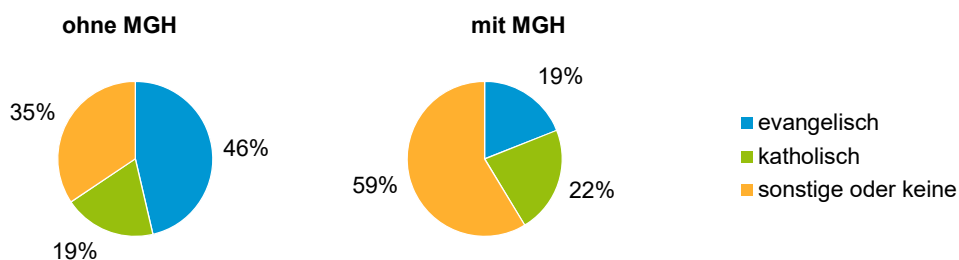

¹ Bezugsland ist bei Ausländern deren Staatsangehörigkeit, bei Deutschen mit Migrationshintergrund die zweite Staatsangehörigkeit oder das Geburtsland

Statistischer Bezirk: 55 Krottenbach, Mühlhof

Einwohner nach Migrationshintergrund (MGH) 2015 - 2019

Anteil an der Gesamtbevölkerung in %

Einwohner 2019 nach MGH und Altersgruppen

Menschen mit MGH 2019 nach dem Bezugsland

Einwohner 2019 nach MGH und Religionszugehörigkeit

Statistischer Bezirk: 55 Krottenbach, Mühlhof

Privathaushalte und Personen in Privathaushalten nach dem Migrationshintergrund (MGH)

	Privathaushalte	Personen in Privathaushalten			
		Insgesamt	darunter Kinder unter 18 J.	darunter Personen mit MGH	darunter Kinder unter 18 J. mit MGH
2015	1 171	2 459	388	677	136
2016	1 158	2 458	367	686	133
2017	1 131	2 438	381	683	146
2018	1 138	2 467	407	699	156
2019	1 132	2 461	421	714	169
davon ...					
Einpersonenhaushalte	379	379	-	88	-
<u>nach dem Alter</u>					
unter 18 Jahre	3	3	-	2	-
18 bis 34 Jahre	81	81	-	23	-
35 bis 64 Jahre	163	163	-	39	-
65 Jahre und älter	132	132	-	24	-
Mehrpersonenhaushalte	753	2 082	421	626	169
<u>nach der Zahl der Personen im Haushalt</u>					
2 Personen	398	796	24	195	5
3 Personen	193	579	111	191	45
4 u.m. Personen	162	707	286	240	119
<u>nach dem Haushaltstyp</u>					
Haushalte ohne Kinder	432	1 009	-	269	-
Haushalte mit Kindern	256	934	421	330	169
darunter allein Erziehende	46	118	63	38	23
sonstige MPH	65	139	-	27	-
<u>nach der Zahl der Kinder im Haushalt</u>					
1 Kind	135	407	135	125	47
2 Kinder	90	357	180	141	78
3 u.m. Kinder	31	170	106	64	44