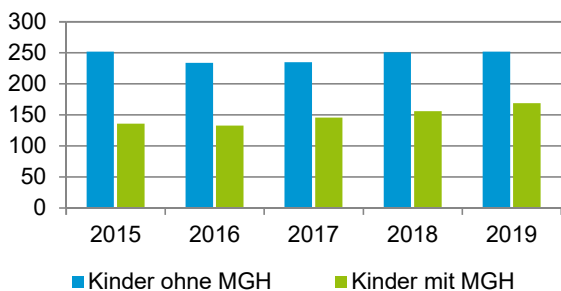

Statistischer Bezirk: 55 Krottenbach, Mühlhof

Privathaushalte und Personen in Privathaushalten nach dem Migrationshintergrund (MGH)

	Privathaushalte	Personen in Privathaushalten			
		Insgesamt	darunter Kinder unter 18 J.	darunter Personen mit MGH	darunter Kinder unter 18 J. mit MGH
2015	1 171	2 459	388	677	136
2016	1 158	2 458	367	686	133
2017	1 131	2 438	381	683	146
2018	1 138	2 467	407	699	156
2019	1 132	2 461	421	714	169
davon ...					
Einpersonenhaushalte	379	379	-	88	-
<u>nach dem Alter</u>					
unter 18 Jahre	3	3	-	2	-
18 bis 34 Jahre	81	81	-	23	-
35 bis 64 Jahre	163	163	-	39	-
65 Jahre und älter	132	132	-	24	-
Mehrpersonenhaushalte	753	2 082	421	626	169
<u>nach der Zahl der Personen im Haushalt</u>					
2 Personen	398	796	24	195	5
3 Personen	193	579	111	191	45
4 u.m. Personen	162	707	286	240	119
<u>nach dem Haushaltstyp</u>					
Haushalte ohne Kinder	432	1 009	-	269	-
Haushalte mit Kindern	256	934	421	330	169
darunter allein Erziehende	46	118	63	38	23
sonstige MPH	65	139	-	27	-
<u>nach der Zahl der Kinder im Haushalt</u>					
1 Kind	135	407	135	125	47
2 Kinder	90	357	180	141	78
3 u.m. Kinder	31	170	106	64	44

Kinder unter 18 Jahre nach MGH 2015 - 2019