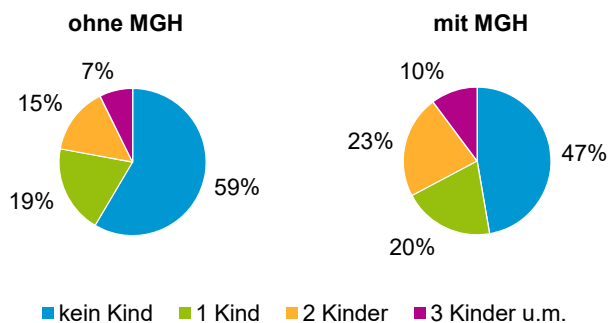

Einwohner in Mehrpersonenhaushalten 2019 nach MGH und Zahl der Kinder im Haushalt