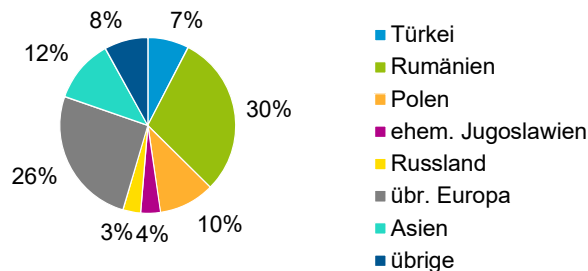

Datenblatt Migrationshintergrund Nürnberg Statistischer Bezirk: 55 Krottenbach, Mühlhof

Bevölkerung mit Hauptwohnsitz in Nürnberg nach dem Migrationshintergrund (MGH)

	Insgesamt	Deutsche ohne MGH	Menschen mit MGH		
			Deutsche mit MGH	Ausländer	Insgesamt
2015	2 450	1 775	424	251	675
2016	2 468	1 758	430	280	710
2017	2 445	1 741	436	268	704
2018	2 475	1 755	433	287	720
2019	2 445	1 734	429	282	711
davon ...					
<u>nach Geschlecht</u>					
Männer	1 211	858	208	145	353
Frauen	1 234	876	221	137	358
<u>nach Altersgruppen</u>					
unter 3	70	40	24	6	30
3 bis unter 6	69	40	20	9	29
6 bis unter 10	80	52	20	8	28
10 bis unter 15	123	66	42	15	57
15 bis unter 18	80	53	21	6	27
18 bis unter 25	162	121	22	19	41
25 bis unter 45	558	375	74	109	183
45 bis unter 65	781	586	117	78	195
65 bis unter 80	369	284	56	29	85
80 u.m.	153	117	33	3	36
<u>nach Familienstand</u>					
ledig	906	627	174	105	279
verheiratet	1 232	864	216	152	368
verwitwet	143	118	15	10	25
geschieden	164	125	24	15	39
<u>nach Religionszugehörigkeit</u>					
evangelisch	939	804	123	12	135
katholisch	493	334	112	47	159
sonstige oder keine	1 013	596	194	223	417
<u>nach dem Bezugsland¹</u>					
Europa (o. Deutschland)			330	241	571
dar. Türkei			31	23	54
Rumänien			125	87	212
Polen			57	16	73
ehem. Jugoslawien			11	15	26
Russland			23	-	23
Griechenland			7	34	41
Italien			15	13	28
Tschechien			27	5	32
Ukraine			12	3	15
Afrika			6	-	6
Asien			47	36	83
dar. Kasachstan			20	-	20
Irak			-	12	12
Amerika, Australien, sonst.			46	5	51

¹ Bezugsland ist bei Ausländern deren Staatsangehörigkeit, bei Deutschen mit Migrationshintergrund die zweite Staatsangehörigkeit oder das Geburtsland

Statistischer Bezirk: 55 Krottenbach, Mühlhof

Einwohner nach Migrationshintergrund (MGH) 2015 - 2019

Anteil an der Gesamtbevölkerung in %

Einwohner 2019 nach MGH und Altersgruppen

Menschen mit MGH 2019 nach dem Bezugsland

Einwohner 2019 nach MGH und Religionszugehörigkeit

Statistischer Bezirk: 55 Krottenbach, Mühlhof