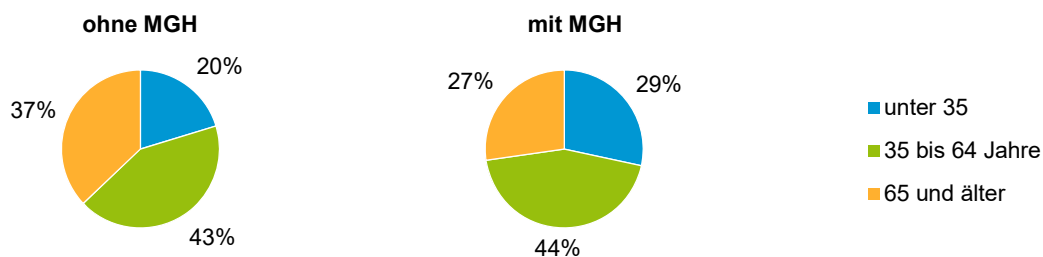

Privathaushalte und Personen in Privathaushalten nach dem Migrationshintergrund (MGH)

	Privathaushalte	Personen in Privathaushalten			
		Insgesamt	darunter Kinder unter 18 J.	darunter Personen mit MGH	darunter Kinder unter 18 J. mit MGH
2015	1 171	2 459	388	677	136
2016	1 158	2 458	367	686	133
2017	1 131	2 438	381	683	146
2018	1 138	2 467	407	699	156
2019	1 132	2 461	421	714	169
davon ...					
Einpersonenhaushalte	379	379	-	88	-
<u>nach dem Alter</u>					
unter 18 Jahre	3	3	-	2	-
18 bis 34 Jahre	81	81	-	23	-
35 bis 64 Jahre	163	163	-	39	-
65 Jahre und älter	132	132	-	24	-
Mehrpersonenhaushalte	753	2 082	421	626	169
<u>nach der Zahl der Personen im Haushalt</u>					
2 Personen	398	796	24	195	5
3 Personen	193	579	111	191	45
4 u.m. Personen	162	707	286	240	119
<u>nach dem Haushaltstyp</u>					
Haushalte ohne Kinder	432	1 009	-	269	-
Haushalte mit Kindern	256	934	421	330	169
darunter allein Erziehende	46	118	63	38	23
sonstige MPH	65	139	-	27	-
<u>nach der Zahl der Kinder im Haushalt</u>					
1 Kind	135	407	135	125	47
2 Kinder	90	357	180	141	78
3 u.m. Kinder	31	170	106	64	44

Kinder unter 18 Jahre nach MGH 2015 - 2019

Einwohner in Mehrpersonenhaushalten 2019 nach MGH und Zahl der Kinder im Haushalt

Statistischer Bezirk: 55 Krottenbach, Mühlhof

Einpersonenhaushalte 2019 nach Migrationshintergrund (MGH) und Alter

Bevölkerung am Ort der Hauptwohnung 2019 nach Migrationshintergrund

- Deutsche ohne MGH
- Deutsche mit MGH
- Ausländer

Quelle: Einwohnermelderegister, MigraPro
Amt für Stadtforschung und Statistik für Nürnberg und Fürth