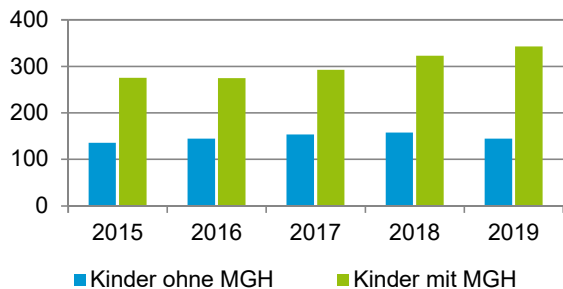

Statistischer Bezirk: 63 Höfen

Privathaushalte und Personen in Privathaushalten nach dem Migrationshintergrund (MGH)

	Privathaushalte	Personen in Privathaushalten			
		Insgesamt	darunter Kinder unter 18 J.	darunter Personen mit MGH	darunter Kinder unter 18 J. mit MGH
2015	1 849	3 304	412	1 600	276
2016	1 780	3 294	420	1 590	275
2017	1 808	3 371	447	1 682	293
2018	1 900	3 522	481	1 840	323
2019	1 882	3 500	488	1 850	343
davon ...					
Einpersonenhaushalte	957	957	-	439	-
<u>nach dem Alter</u>					
unter 18 Jahre	-	-	-	-	-
18 bis 34 Jahre	234	234	-	133	-
35 bis 64 Jahre	506	506	-	262	-
65 Jahre und älter	217	217	-	44	-
Mehrpersonenhaushalte	925	2 543	488	1 411	343
<u>nach der Zahl der Personen im Haushalt</u>					
2 Personen	514	1 028	46	466	26
3 Personen	198	594	109	306	65
4 u.m. Personen	213	921	333	639	252
<u>nach dem Haushaltstyp</u>					
Haushalte ohne Kinder	517	1 212	-	541	-
Haushalte mit Kindern	312	1 114	488	733	343
darunter allein Erziehende	67	159	80	81	41
sonstige MPH	96	217	-	137	-
<u>nach der Zahl der Kinder im Haushalt</u>					
1 Kind	171	512	171	302	104
2 Kinder	111	445	222	314	166
3 u.m. Kinder	30	157	95	117	73

Kinder unter 18 Jahre nach MGH 2015 - 2019