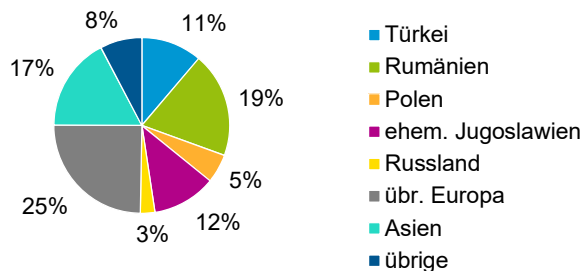

¹ Bezugsland ist bei Ausländern deren Staatsangehörigkeit, bei Deutschen mit Migrationshintergrund die zweite Staatsangehörigkeit oder das Geburtsland

Statistischer Bezirk: 63 Höfen

Einwohner nach Migrationshintergrund (MGH) 2015 - 2019

Anteil an der Gesamtbevölkerung in %

Einwohner 2019 nach MGH und Altersgruppen

Menschen mit MGH 2019 nach dem Bezugsland

Einwohner 2019 nach MGH und Religionszugehörigkeit

Statistischer Bezirk: 63 Höfen

Privathaushalte und Personen in Privathaushalten nach dem Migrationshintergrund (MGH)