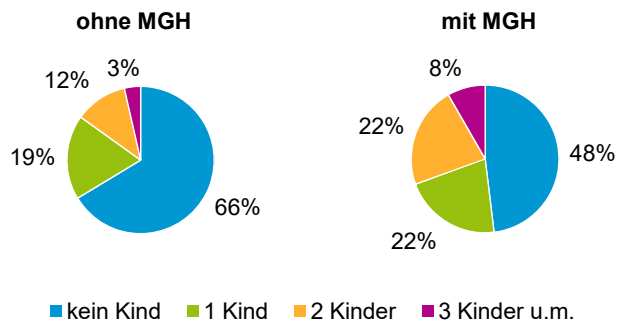

¹ Bezugsland ist bei Ausländern deren Staatsangehörigkeit, bei Deutschen mit Migrationshintergrund die zweite Staatsangehörigkeit oder das Geburtsland

Statistischer Bezirk: 63 Höfen

Einwohner nach Migrationshintergrund (MGH) 2015 - 2019

Anteil an der Gesamtbevölkerung in %

Einwohner 2019 nach MGH und Altersgruppen

Menschen mit MGH 2019 nach dem Bezugsland

Einwohner 2019 nach MGH und Religionszugehörigkeit

Statistischer Bezirk: 63 Höfen

Privathaushalte und Personen in Privathaushalten nach dem Migrationshintergrund (MGH)

	Privathaushalte	Personen in Privathaushalten			
		Insgesamt	darunter Kinder unter 18 J.	darunter Personen mit MGH	darunter Kinder unter 18 J. mit MGH
2015	1 849	3 304	412	1 600	276
2016	1 780	3 294	420	1 590	275
2017	1 808	3 371	447	1 682	293
2018	1 900	3 522	481	1 840	323
2019	1 882	3 500	488	1 850	343
davon ...					
Einpersonenhaushalte	957	957	-	439	-
<u>nach dem Alter</u>					
unter 18 Jahre	-	-	-	-	-
18 bis 34 Jahre	234	234	-	133	-
35 bis 64 Jahre	506	506	-	262	-
65 Jahre und älter	217	217	-	44	-
Mehrpersonenhaushalte	925	2 543	488	1 411	343
<u>nach der Zahl der Personen im Haushalt</u>					
2 Personen	514	1 028	46	466	26
3 Personen	198	594	109	306	65
4 u.m. Personen	213	921	333	639	252
<u>nach dem Haushaltstyp</u>					
Haushalte ohne Kinder	517	1 212	-	541	-
Haushalte mit Kindern	312	1 114	488	733	343
darunter allein Erziehende	67	159	80	81	41
sonstige MPH	96	217	-	137	-
<u>nach der Zahl der Kinder im Haushalt</u>					
1 Kind	171	512	171	302	104
2 Kinder	111	445	222	314	166
3 u.m. Kinder	30	157	95	117	73

Kinder unter 18 Jahre nach MGH 2015 - 2019

Einwohner in Mehrpersonenhaushalten 2019 nach MGH und Zahl der Kinder im Haushalt

Statistischer Bezirk: 63 Höfen

Einpersonenhaushalte 2019 nach Migrationshintergrund (MGH) und Alter