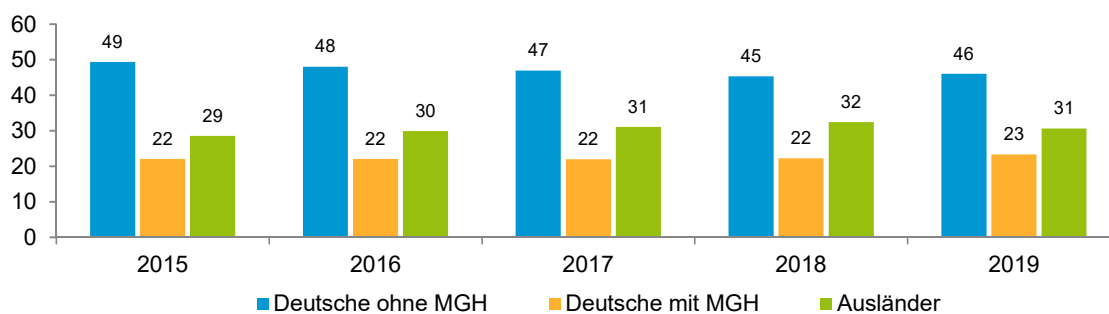

Einwohner nach Migrationshintergrund (MGH) 2015 - 2019

Anteil an der Gesamtbevölkerung in %