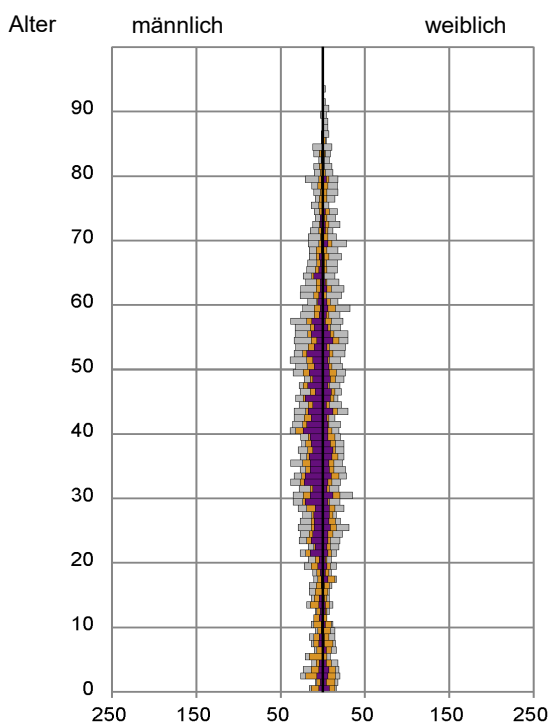

Bevölkerung am Ort der Hauptwohnung 2019 nach Migrationshintergrund

- Deutsche ohne MGH
- Deutsche mit MGH
- Ausländer

Quelle: Einwohnermelderegister, MigraPro
Amt für Stadtforschung und Statistik für Nürnberg und Fürth