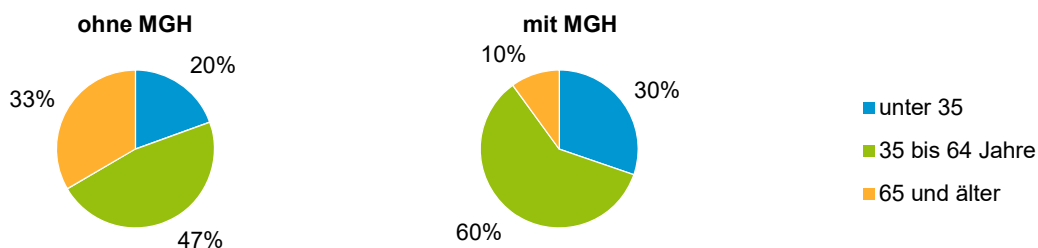

Anteil an der Gesamtbevölkerung in %

Einwohner 2019 nach MGH und Altersgruppen

Menschen mit MGH 2019 nach dem Bezugsland

Einwohner 2019 nach MGH und Religionszugehörigkeit

Statistischer Bezirk: 63 Höfen

Privathaushalte und Personen in Privathaushalten nach dem Migrationshintergrund (MGH)

	Privathaushalte	Personen in Privathaushalten			
		Insgesamt	darunter Kinder unter 18 J.	darunter Personen mit MGH	darunter Kinder unter 18 J. mit MGH
2015	1 849	3 304	412	1 600	276
2016	1 780	3 294	420	1 590	275
2017	1 808	3 371	447	1 682	293
2018	1 900	3 522	481	1 840	323
2019	1 882	3 500	488	1 850	343
davon ...					
Einpersonenhaushalte	957	957	-	439	-
<u>nach dem Alter</u>					
unter 18 Jahre	-	-	-	-	-
18 bis 34 Jahre	234	234	-	133	-
35 bis 64 Jahre	506	506	-	262	-
65 Jahre und älter	217	217	-	44	-
Mehrpersonenhaushalte	925	2 543	488	1 411	343
<u>nach der Zahl der Personen im Haushalt</u>					
2 Personen	514	1 028	46	466	26
3 Personen	198	594	109	306	65
4 u.m. Personen	213	921	333	639	252
<u>nach dem Haushaltstyp</u>					
Haushalte ohne Kinder	517	1 212	-	541	-
Haushalte mit Kindern	312	1 114	488	733	343
darunter allein Erziehende	67	159	80	81	41
sonstige MPH	96	217	-	137	-
<u>nach der Zahl der Kinder im Haushalt</u>					
1 Kind	171	512	171	302	104
2 Kinder	111	445	222	314	166
3 u.m. Kinder	30	157	95	117	73

Kinder unter 18 Jahre nach MGH 2015 - 2019

Einwohner in Mehrpersonenhaushalten 2019 nach MGH und Zahl der Kinder im Haushalt

Statistischer Bezirk: 63 Höfen

Einpersonenhaushalte 2019 nach Migrationshintergrund (MGH) und Alter

Bevölkerung am Ort der Hauptwohnung 2019 nach Migrationshintergrund

- Deutsche ohne MGH
- Deutsche mit MGH
- Ausländer

Quelle: Einwohnermelderegister, MigraPro
Amt für Stadtforschung und Statistik für Nürnberg und Fürth