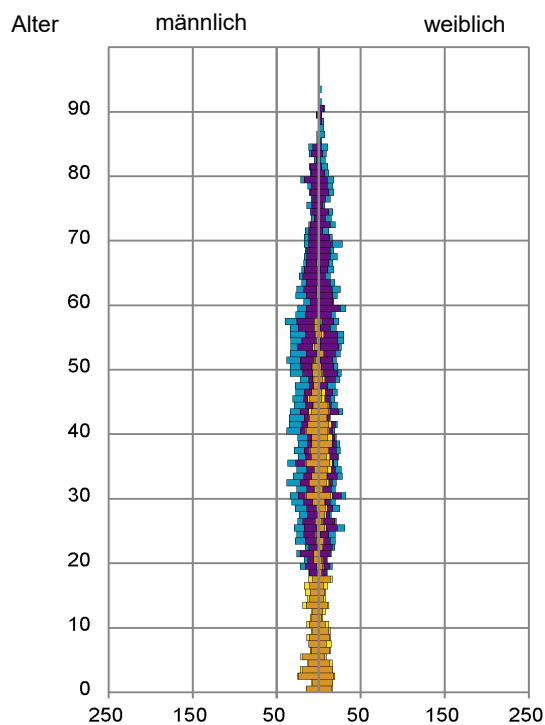

Bevölkerung in Privathaushalten 2019 nach Haushaltstypen

- Paar/Ehepaar mit Kind(ern)
- Alleinerziehende
- Haushalt ohne Kind(er)
- Einpersonenhaushalt

Quelle: Einwohnermelderegister, HHGEN
Amt für Stadtforschung und Statistik für Nürnberg und Fürth

Impressum

Herausgeber:
Stadt Nürnberg
Amt für Stadtforschung und Statistik
für Nürnberg und Fürth
Unschlittplatz 7a
90403 Nürnberg