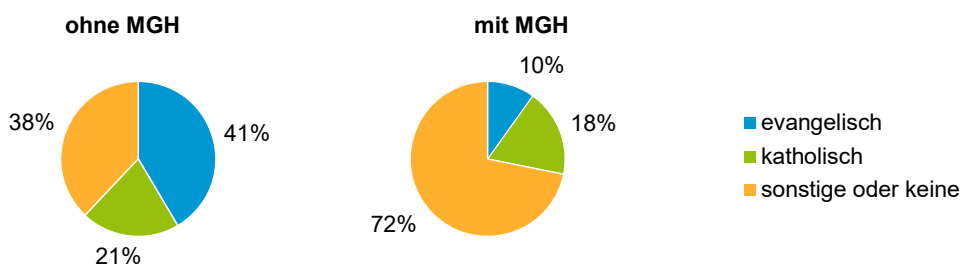

¹ Bezugsland ist bei Ausländern deren Staatsangehörigkeit, bei Deutschen mit Migrationshintergrund die zweite Staatsangehörigkeit oder das Geburtsland

Statistischer Bezirk: 63 Höfen

Einwohner nach Migrationshintergrund (MGH) 2015 - 2019

Anteil an der Gesamtbevölkerung in %

Einwohner 2019 nach MGH und Altersgruppen

Menschen mit MGH 2019 nach dem Bezugsland

Einwohner 2019 nach MGH und Religionszugehörigkeit

Statistischer Bezirk: 63 Höfen

Privathaushalte und Personen in Privathaushalten nach dem Migrationshintergrund (MGH)