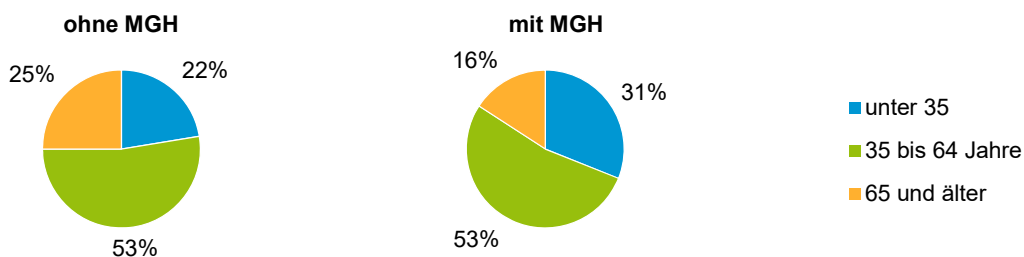

Anteil an der Gesamtbevölkerung in %

Einwohner 2019 nach MGH und Altersgruppen

Menschen mit MGH 2019 nach dem Bezugsland

Einwohner 2019 nach MGH und Religionszugehörigkeit

Statistischer Bezirk: 71 Schniegling

Privathaushalte und Personen in Privathaushalten nach dem Migrationshintergrund (MGH)

	Privathaushalte	Personen in Privathaushalten			
		Insgesamt	darunter Kinder unter 18 J.	darunter Personen mit MGH	darunter Kinder unter 18 J. mit MGH
2015	2 056	3 992	672	1 521	382
2016	2 058	4 020	658	1 564	385
2017	2 116	4 111	680	1 633	384
2018	2 099	4 098	698	1 668	399
2019	2 095	4 101	711	1 675	397
davon ...					
Einpersonenhaushalte nach dem Alter	978	978	-	322	-
unter 18 Jahre	2	2	-	1	-
18 bis 34 Jahre	245	245	-	99	-
35 bis 64 Jahre	516	516	-	171	-
65 Jahre und älter	215	215	-	51	-
Mehrpersonenhaushalte nach der Zahl der Personen im Haushalt	1 117	3 123	711	1 353	397
2 Personen	582	1 164	47	383	21
3 Personen	280	840	185	377	97
4 u.m. Personen	255	1 119	479	593	279
nach dem Haushaltstyp					
Haushalte ohne Kinder	573	1 302	-	436	-
Haushalte mit Kindern	440	1 593	711	818	397
darunter allein Erziehende	85	221	124	113	63
sonstige MPH	104	228	-	99	-
nach der Zahl der Kinder im Haushalt					
1 Kind	236	711	236	339	124
2 Kinder	151	600	302	291	155
3 u.m. Kinder	53	282	173	188	118

Kinder unter 18 Jahre nach MGH 2015 - 2019

Einwohner in Mehrpersonenhaushalten 2019 nach MGH und Zahl der Kinder im Haushalt

Statistischer Bezirk: 71 Schniegling

Einpersonenhaushalte 2019 nach Migrationshintergrund (MGH) und Alter

Bevölkerung am Ort der Hauptwohnung 2019 nach Migrationshintergrund

- Deutsche ohne MGH
- Deutsche mit MGH
- Ausländer

Quelle: Einwohnermelderegister, MigraPro
Amt für Stadtforschung und Statistik für Nürnberg und Fürth