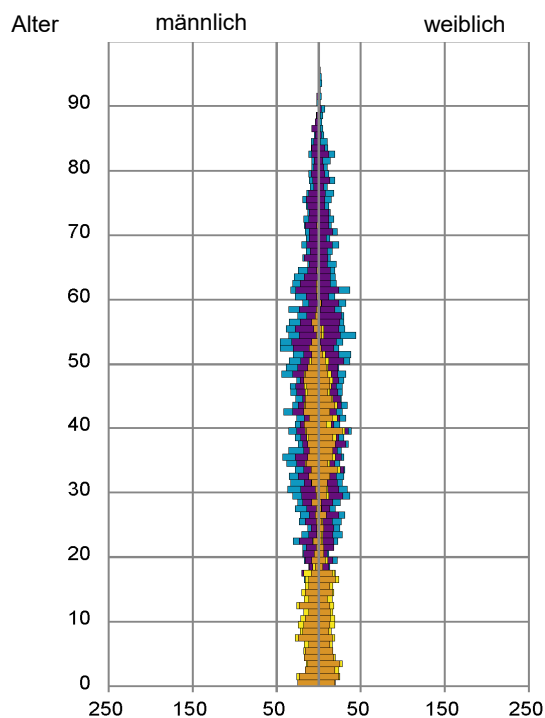

Bevölkerung in Privathaushalten 2019 nach Haushaltstypen

- Paar/Ehepaar mit Kind(ern)
- Alleinerziehende
- Haushalt ohne Kind(er)
- Einpersonenhaushalt

Quelle: Einwohnermelderegister, HHGEN
Amt für Stadtforschung und Statistik für Nürnberg und Fürth

Impressum

Herausgeber:
Stadt Nürnberg
Amt für Stadtforschung und Statistik
für Nürnberg und Fürth
Unschlittplatz 7a
90403 Nürnberg