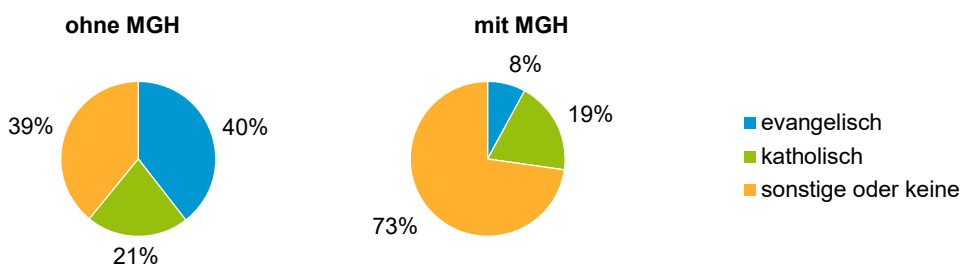

¹ Bezugsland ist bei Ausländern deren Staatsangehörigkeit, bei Deutschen mit Migrationshintergrund die zweite Staatsangehörigkeit oder das Geburtsland

Statistischer Bezirk: 71 Schniegling

Einwohner nach Migrationshintergrund (MGH) 2015 - 2019

Anteil an der Gesamtbevölkerung in %

Einwohner 2019 nach MGH und Altersgruppen

Menschen mit MGH 2019 nach dem Bezugsland

Einwohner 2019 nach MGH und Religionszugehörigkeit

Statistischer Bezirk: 71 Schniegling

Privathaushalte und Personen in Privathaushalten nach dem Migrationshintergrund (MGH)

	Privathaushalte	Personen in Privathaushalten			
		Insgesamt	darunter Kinder unter 18 J.	darunter Personen mit MGH	darunter Kinder unter 18 J. mit MGH
2015	2 056	3 992	672	1 521	382
2016	2 058	4 020	658	1 564	385
2017	2 116	4 111	680	1 633	384
2018	2 099	4 098	698	1 668	399
2019	2 095	4 101	711	1 675	397
davon ...					
Einpersonenhaushalte nach dem Alter	978	978	-	322	-
unter 18 Jahre	2	2	-	1	-
18 bis 34 Jahre	245	245	-	99	-
35 bis 64 Jahre	516	516	-	171	-
65 Jahre und älter	215	215	-	51	-
Mehrpersonenhaushalte nach der Zahl der Personen im Haushalt	1 117	3 123	711	1 353	397
2 Personen	582	1 164	47	383	21
3 Personen	280	840	185	377	97
4 u.m. Personen	255	1 119	479	593	279
nach dem Haushaltstyp					
Haushalte ohne Kinder	573	1 302	-	436	-
Haushalte mit Kindern	440	1 593	711	818	397
darunter allein Erziehende	85	221	124	113	63
sonstige MPH	104	228	-	99	-
nach der Zahl der Kinder im Haushalt					
1 Kind	236	711	236	339	124
2 Kinder	151	600	302	291	155
3 u.m. Kinder	53	282	173	188	118