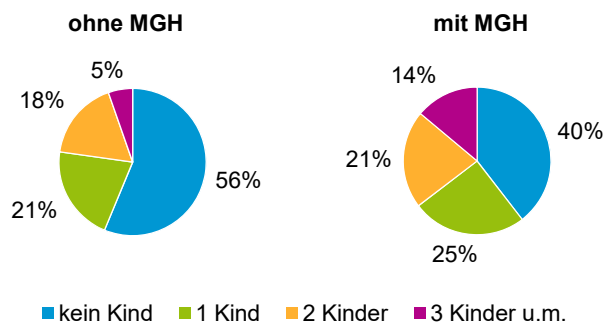

Einwohner in Mehrpersonenhaushalten 2019 nach MGH und Zahl der Kinder im Haushalt