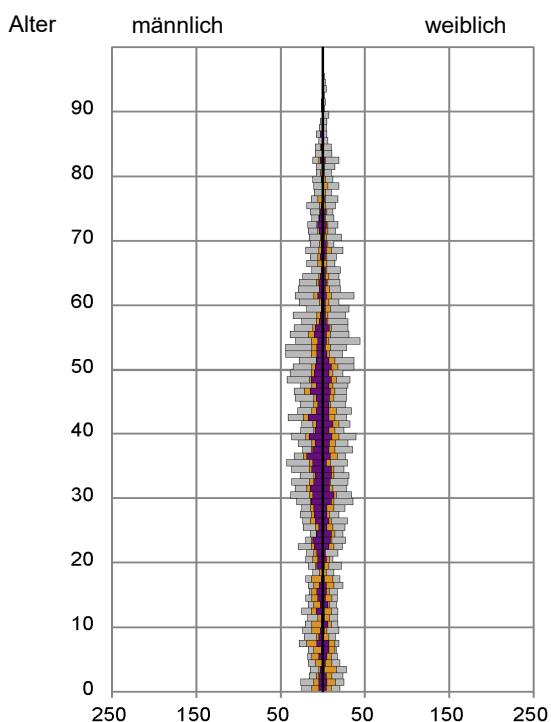

Bevölkerung am Ort der Hauptwohnung 2019 nach Migrationshintergrund

- Deutsche ohne MGH
- Deutsche mit MGH
- Ausländer

Quelle: Einwohnermelderegister, MigraPro
Amt für Stadtforschung und Statistik für Nürnberg und Fürth