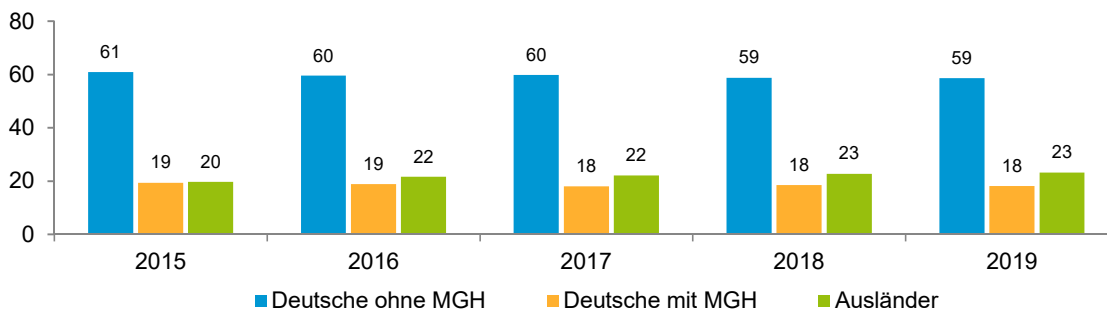

Einwohner nach Migrationshintergrund (MGH) 2015 - 2019

Anteil an der Gesamtbevölkerung in %