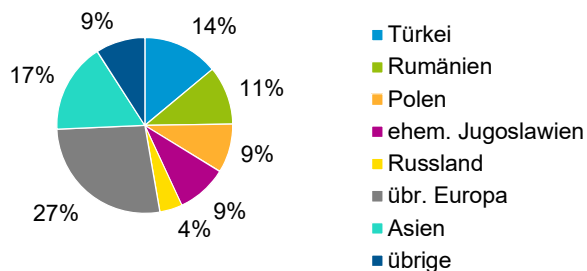

¹ Bezugsland ist bei Ausländern deren Staatsangehörigkeit, bei Deutschen mit Migrationshintergrund die zweite Staatsangehörigkeit oder das Geburtsland

Statistischer Bezirk: 71 Schniegling

Einwohner nach Migrationshintergrund (MGH) 2015 - 2019

Anteil an der Gesamtbevölkerung in %

Einwohner 2019 nach MGH und Altersgruppen

Menschen mit MGH 2019 nach dem Bezugsland

Einwohner 2019 nach MGH und Religionszugehörigkeit

Statistischer Bezirk: 71 Schniegling