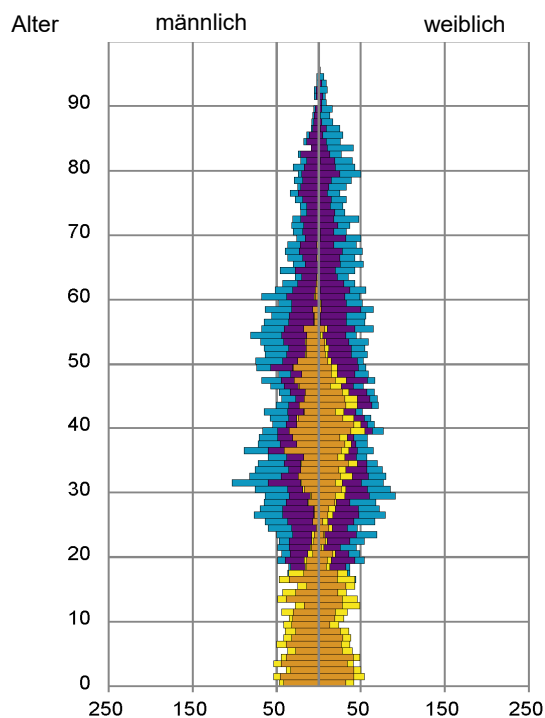

Bevölkerung in Privathaushalten 2019 nach Haushaltstypen

- Paar/Ehepaar mit Kind(ern)
- Alleinerziehende
- Haushalt ohne Kind(er)
- Einpersonenhaushalt

Quelle: Einwohnermelderegister, HHGEN
Amt für Stadtforschung und Statistik für Nürnberg und Fürth

Impressum

Herausgeber:
Stadt Nürnberg
Amt für Stadtforschung und Statistik
für Nürnberg und Fürth
Unschlittplatz 7a
90403 Nürnberg