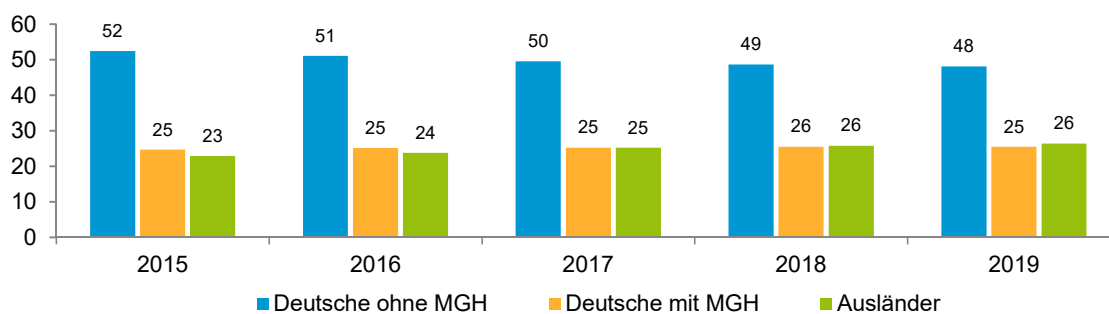

Einwohner nach Migrationshintergrund (MGH) 2015 - 2019

Anteil an der Gesamtbevölkerung in %