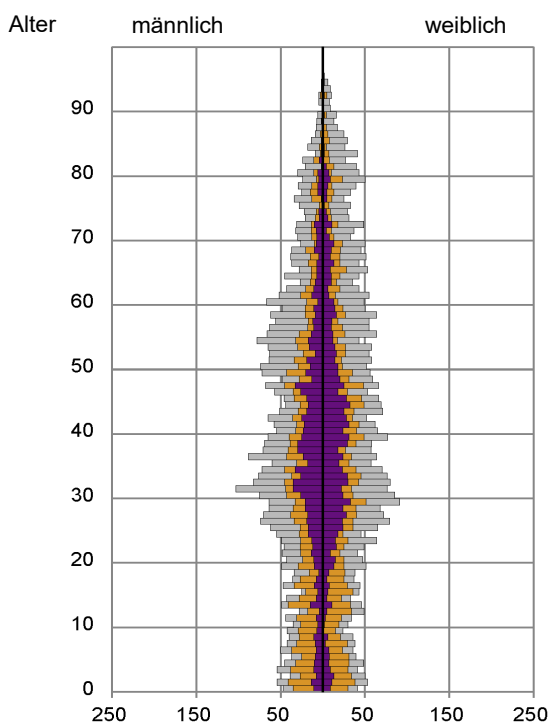

Bevölkerung am Ort der Hauptwohnung 2019 nach Migrationshintergrund

- Deutsche ohne MGH
- Deutsche mit MGH
- Ausländer

Quelle: Einwohnermelderegister, MigraPro
Amt für Stadtforschung und Statistik für Nürnberg und Fürth