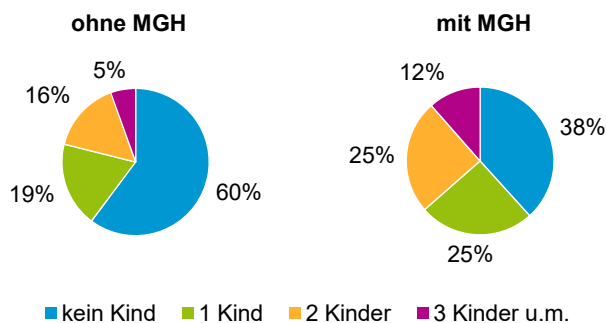

Einwohner in Mehrpersonenhaushalten 2019 nach MGH und Zahl der Kinder im Haushalt