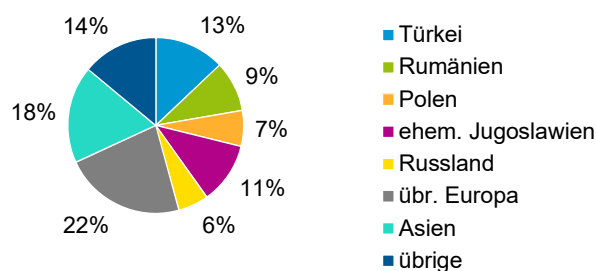

Menschen mit MGH 2019 nach dem Bezugsland