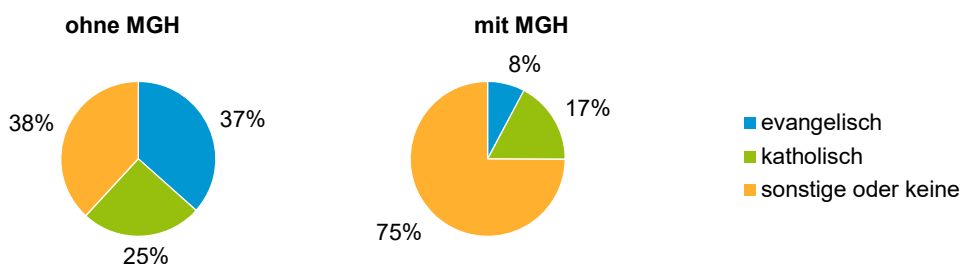

¹ Bezugsland ist bei Ausländern deren Staatsangehörigkeit, bei Deutschen mit Migrationshintergrund die zweite Staatsangehörigkeit oder das Geburtsland

Statistischer Bezirk: 81 Schoppershof

Einwohner nach Migrationshintergrund (MGH) 2015 - 2019

Anteil an der Gesamtbevölkerung in %

Einwohner 2019 nach MGH und Altersgruppen

Menschen mit MGH 2019 nach dem Bezugsland

Einwohner 2019 nach MGH und Religionszugehörigkeit

Statistischer Bezirk: 81 Schoppershof

Privathaushalte und Personen in Privathaushalten nach dem Migrationshintergrund (MGH)

	Privathaushalte	Personen in Privathaushalten			
		Insgesamt	darunter Kinder unter 18 J.	darunter Personen mit MGH	darunter Kinder unter 18 J. mit MGH
2015	4 609	8 113	1 353	3 831	913
2016	4 703	8 387	1 421	4 067	981
2017	4 756	8 588	1 456	4 298	1 018
2018	4 789	8 721	1 480	4 446	1 046
2019	4 826	8 763	1 478	4 515	1 051
davon ...					
Einpersonenhaushalte nach dem Alter	2 609	2 609	-	930	-
unter 18 Jahre	5	5	-	1	-
18 bis 34 Jahre	778	778	-	311	-
35 bis 64 Jahre	1 105	1 105	-	392	-
65 Jahre und älter	721	721	-	226	-
Mehrpersonenhaushalte nach der Zahl der Personen im Haushalt	2 217	6 154	1 478	3 585	1 051
2 Personen	1 209	2 418	147	1 093	83
3 Personen	486	1 458	370	883	246
4 u.m. Personen	522	2 278	961	1 609	722
nach dem Haushaltstyp					
Haushalte ohne Kinder	1 062	2 384	-	1 094	-
Haushalte mit Kindern	913	3 234	1 478	2 212	1 051
darunter allein Erziehende	275	721	397	408	224
sonstige MPH	242	536	-	279	-
nach der Zahl der Kinder im Haushalt					
1 Kind	476	1 385	476	904	322
2 Kinder	331	1 297	661	896	472
3 u.m. Kinder	106	552	341	412	257