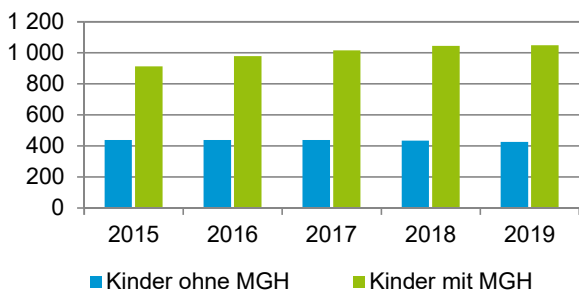

Statistischer Bezirk: 81 Schoppershof

Privathaushalte und Personen in Privathaushalten nach dem Migrationshintergrund (MGH)

	Privathaushalte	Personen in Privathaushalten			
		Insgesamt	darunter Kinder unter 18 J.	darunter Personen mit MGH	darunter Kinder unter 18 J. mit MGH
2015	4 609	8 113	1 353	3 831	913
2016	4 703	8 387	1 421	4 067	981
2017	4 756	8 588	1 456	4 298	1 018
2018	4 789	8 721	1 480	4 446	1 046
2019	4 826	8 763	1 478	4 515	1 051
davon ...					
Einpersonenhaushalte nach dem Alter	2 609	2 609	-	930	-
unter 18 Jahre	5	5	-	1	-
18 bis 34 Jahre	778	778	-	311	-
35 bis 64 Jahre	1 105	1 105	-	392	-
65 Jahre und älter	721	721	-	226	-
Mehrpersonenhaushalte nach der Zahl der Personen im Haushalt	2 217	6 154	1 478	3 585	1 051
2 Personen	1 209	2 418	147	1 093	83
3 Personen	486	1 458	370	883	246
4 u.m. Personen	522	2 278	961	1 609	722
nach dem Haushaltstyp					
Haushalte ohne Kinder	1 062	2 384	-	1 094	-
Haushalte mit Kindern	913	3 234	1 478	2 212	1 051
darunter allein Erziehende	275	721	397	408	224
sonstige MPH	242	536	-	279	-
nach der Zahl der Kinder im Haushalt					
1 Kind	476	1 385	476	904	322
2 Kinder	331	1 297	661	896	472
3 u.m. Kinder	106	552	341	412	257

Kinder unter 18 Jahre nach MGH 2015 - 2019