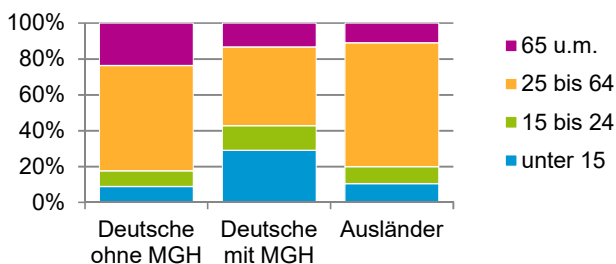

¹ Bezugsland ist bei Ausländern deren Staatsangehörigkeit, bei Deutschen mit Migrationshintergrund die zweite Staatsangehörigkeit oder das Geburtsland

Statistischer Bezirk: 81 Schoppershof

Einwohner nach Migrationshintergrund (MGH) 2015 - 2019

Anteil an der Gesamtbevölkerung in %

Einwohner 2019 nach MGH und Altersgruppen

Menschen mit MGH 2019 nach dem Bezugsland

Einwohner 2019 nach MGH und Religionszugehörigkeit

Statistischer Bezirk: 81 Schoppershof