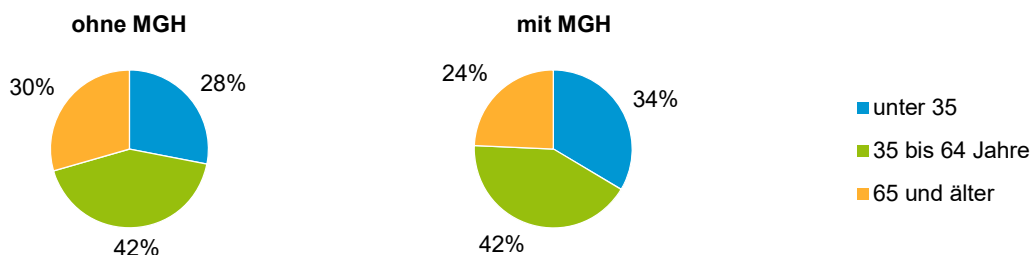

Privathaushalte und Personen in Privathaushalten nach dem Migrationshintergrund (MGH)

	Privathaushalte	Personen in Privathaushalten			
		Insgesamt	darunter Kinder unter 18 J.	darunter Personen mit MGH	darunter Kinder unter 18 J. mit MGH
2015	4 609	8 113	1 353	3 831	913
2016	4 703	8 387	1 421	4 067	981
2017	4 756	8 588	1 456	4 298	1 018
2018	4 789	8 721	1 480	4 446	1 046
2019	4 826	8 763	1 478	4 515	1 051
davon ...					
Einpersonenhaushalte nach dem Alter	2 609	2 609	-	930	-
unter 18 Jahre	5	5	-	1	-
18 bis 34 Jahre	778	778	-	311	-
35 bis 64 Jahre	1 105	1 105	-	392	-
65 Jahre und älter	721	721	-	226	-
Mehrpersonenhaushalte nach der Zahl der Personen im Haushalt	2 217	6 154	1 478	3 585	1 051
2 Personen	1 209	2 418	147	1 093	83
3 Personen	486	1 458	370	883	246
4 u.m. Personen	522	2 278	961	1 609	722
nach dem Haushaltstyp					
Haushalte ohne Kinder	1 062	2 384	-	1 094	-
Haushalte mit Kindern	913	3 234	1 478	2 212	1 051
darunter allein Erziehende	275	721	397	408	224
sonstige MPH	242	536	-	279	-
nach der Zahl der Kinder im Haushalt					
1 Kind	476	1 385	476	904	322
2 Kinder	331	1 297	661	896	472
3 u.m. Kinder	106	552	341	412	257

Kinder unter 18 Jahre nach MGH 2015 - 2019

Einwohner in Mehrpersonenhaushalten 2019 nach MGH und Zahl der Kinder im Haushalt

Statistischer Bezirk: 81 Schoppershof

Einpersonenhaushalte 2019 nach Migrationshintergrund (MGH) und Alter

Bevölkerung am Ort der Hauptwohnung 2019 nach Migrationshintergrund

- Deutsche ohne MGH
- Deutsche mit MGH
- Ausländer

Quelle: Einwohnermelderegister, MigraPro
Amt für Stadtforschung und Statistik für Nürnberg und Fürth