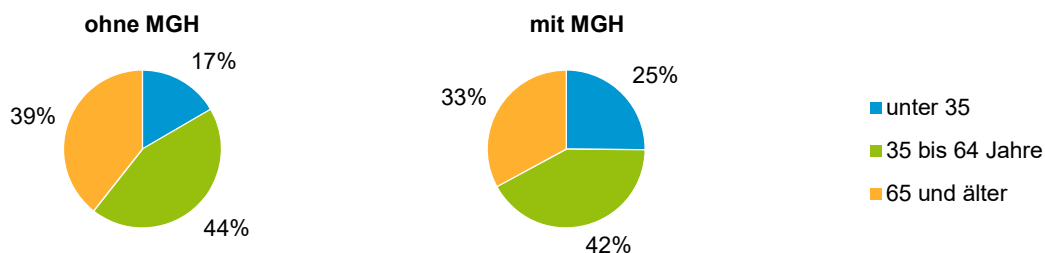

Anteil an der Gesamtbevölkerung in %

Einwohner 2019 nach MGH und Altersgruppen

Menschen mit MGH 2019 nach dem Bezugsland

Einwohner 2019 nach MGH und Religionszugehörigkeit

Statistischer Bezirk: 96 Fischbach

Privathaushalte und Personen in Privathaushalten nach dem Migrationshintergrund (MGH)

	Privathaushalte	Personen in Privathaushalten			
		Insgesamt	darunter Kinder unter 18 J.	darunter Personen mit MGH	darunter Kinder unter 18 J. mit MGH
2015	2 358	5 108	865	1 045	286
2016	2 333	5 094	887	1 082	318
2017	2 343	5 097	893	1 132	336
2018	2 343	5 051	893	1 115	333
2019	2 375	5 061	860	1 139	316
davon ...					
Einpersonenhaushalte nach dem Alter	848	848	-	167	-
unter 18 Jahre	3	3	-	2	-
18 bis 34 Jahre	152	152	-	40	-
35 bis 64 Jahre	370	370	-	70	-
65 Jahre und älter	323	323	-	55	-
Mehrpersonenhaushalte nach der Zahl der Personen im Haushalt	1 527	4 213	860	972	316
2 Personen	824	1 648	40	276	10
3 Personen	347	1 041	212	220	64
4 u.m. Personen	356	1 524	608	476	242
nach dem Haushaltstyp					
Haushalte ohne Kinder	887	2 030	-	331	-
Haushalte mit Kindern	531	1 949	860	595	316
darunter allein Erziehende	79	208	116	52	30
sonstige MPH	109	234	-	46	-
nach der Zahl der Kinder im Haushalt					
1 Kind	266	823	266	219	86
2 Kinder	214	856	428	261	152
3 u.m. Kinder	51	270	166	115	78

Kinder unter 18 Jahre nach MGH 2015 - 2019

Einwohner in Mehrpersonenhaushalten 2019 nach MGH und Zahl der Kinder im Haushalt

Statistischer Bezirk: 96 Fischbach

Einpersonenhaushalte 2019 nach Migrationshintergrund (MGH) und Alter

Bevölkerung am Ort der Hauptwohnung 2019 nach Migrationshintergrund

- Deutsche ohne MGH
- Deutsche mit MGH
- Ausländer

Quelle: Einwohnermelderegister, MigraPro
Amt für Stadtforschung und Statistik für Nürnberg und Fürth