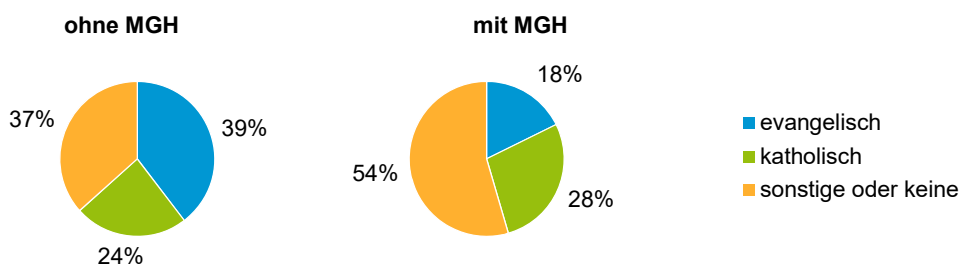

¹ Bezugsland ist bei Ausländern deren Staatsangehörigkeit, bei Deutschen mit Migrationshintergrund die zweite Staatsangehörigkeit oder das Geburtsland

Statistischer Bezirk: 96 Fischbach

Einwohner nach Migrationshintergrund (MGH) 2015 - 2019

Anteil an der Gesamtbevölkerung in %

Einwohner 2019 nach MGH und Altersgruppen

Menschen mit MGH 2019 nach dem Bezugsland

Einwohner 2019 nach MGH und Religionszugehörigkeit

Statistischer Bezirk: 96 Fischbach

Privathaushalte und Personen in Privathaushalten nach dem Migrationshintergrund (MGH)

	Privathaushalte	Personen in Privathaushalten			
		Insgesamt	darunter Kinder unter 18 J.	darunter Personen mit MGH	darunter Kinder unter 18 J. mit MGH
2015	2 358	5 108	865	1 045	286
2016	2 333	5 094	887	1 082	318
2017	2 343	5 097	893	1 132	336
2018	2 343	5 051	893	1 115	333
2019	2 375	5 061	860	1 139	316
davon ...					
Einpersonenhaushalte nach dem Alter	848	848	-	167	-
unter 18 Jahre	3	3	-	2	-
18 bis 34 Jahre	152	152	-	40	-
35 bis 64 Jahre	370	370	-	70	-
65 Jahre und älter	323	323	-	55	-
Mehrpersonenhaushalte nach der Zahl der Personen im Haushalt	1 527	4 213	860	972	316
2 Personen	824	1 648	40	276	10
3 Personen	347	1 041	212	220	64
4 u.m. Personen	356	1 524	608	476	242
nach dem Haushaltstyp					
Haushalte ohne Kinder	887	2 030	-	331	-
Haushalte mit Kindern	531	1 949	860	595	316
darunter allein Erziehende	79	208	116	52	30
sonstige MPH	109	234	-	46	-
nach der Zahl der Kinder im Haushalt					
1 Kind	266	823	266	219	86
2 Kinder	214	856	428	261	152
3 u.m. Kinder	51	270	166	115	78