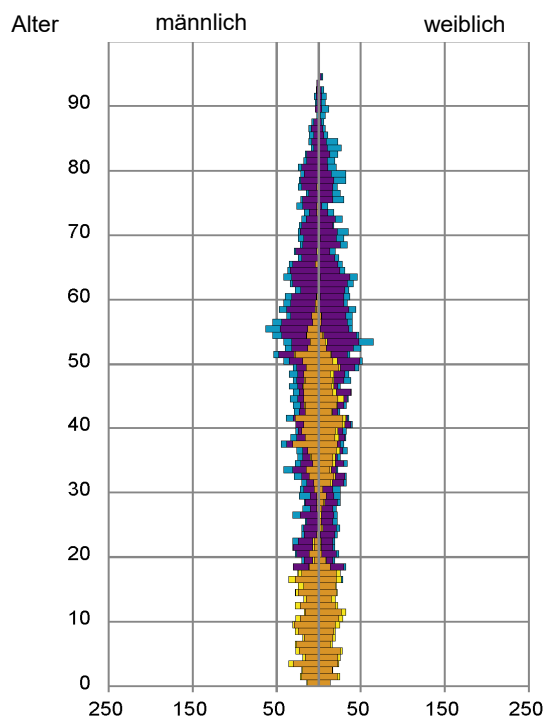

Bevölkerung in Privathaushalten 2019 nach Haushaltstypen

- Paar/Ehepaar mit Kind(ern)
- Alleinerziehende
- Haushalt ohne Kind(er)
- Einpersonenhaushalt

Quelle: Einwohnermelderegister, HHGEN
Amt für Stadtforschung und Statistik für Nürnberg und Fürth

Impressum

Herausgeber:
Stadt Nürnberg
Amt für Stadtforschung und Statistik
für Nürnberg und Fürth
Unschlittplatz 7a
90403 Nürnberg