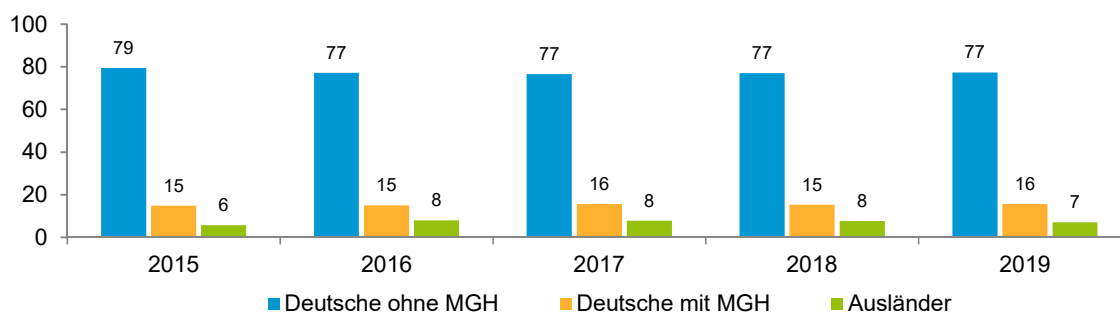

Datenblatt Migrationshintergrund Nürnberg Statistischer Bezirk: 96 Fischbach

Bevölkerung mit Hauptwohnsitz in Nürnberg nach dem Migrationshintergrund (MGH)

	Insgesamt	Deutsche ohne MGH	Menschen mit MGH		
			Deutsche mit MGH	Ausländer	Insgesamt
2015	5 073	4 029	752	292	1 044
2016	5 152	3 975	770	407	1 177
2017	5 129	3 930	799	400	1 199
2018	5 059	3 900	775	384	1 159
2019	5 018	3 882	782	354	1 136
davon ...					
<u>nach Geschlecht</u>					
Männer	2 467	1 919	373	175	548
Frauen	2 551	1 963	409	179	588
<u>nach Altersgruppen</u>					
unter 3	112	74	34	4	38
3 bis unter 6	160	105	45	10	55
6 bis unter 10	186	106	71	9	80
10 bis unter 15	243	153	78	12	90
15 bis unter 18	160	105	47	8	55
18 bis unter 25	329	264	41	24	65
25 bis unter 45	1 139	836	161	142	303
45 bis unter 65	1 632	1 361	166	105	271
65 bis unter 80	735	620	85	30	115
80 u.m.	322	258	54	10	64
<u>nach Familienstand</u>					
ledig	1 770	1 288	368	114	482
verheiratet	2 568	2 052	333	183	516
verwitwet	310	253	40	17	57
geschieden	370	289	41	40	81
<u>nach Religionszugehörigkeit</u>					
evangelisch	1 739	1 538	188	13	201
katholisch	1 238	922	235	81	316
sonstige oder keine	2 041	1 422	359	260	619
<u>nach dem Bezugsland¹</u>					
Europa (o. Deutschland)			567	275	842
dar. Türkei			21	20	41
Rumänien			116	48	164
Polen			130	15	145
ehem. Jugoslawien			33	30	63
Russland			56	13	69
Griechenland			19	24	43
Italien			19	24	43
Tschechien			50	14	64
Ukraine			26	4	30
Afrika			21	2	23
Asien			116	57	173
dar. Kasachstan			60	1	61
Irak			6	-	6
Amerika, Australien, sonst.			78	20	98

¹ Bezugsland ist bei Ausländern deren Staatsangehörigkeit, bei Deutschen mit Migrationshintergrund die zweite Staatsangehörigkeit oder das Geburtsland

Statistischer Bezirk: 96 Fischbach

Einwohner nach Migrationshintergrund (MGH) 2015 - 2019

Anteil an der Gesamtbevölkerung in %

Einwohner 2019 nach MGH und Altersgruppen

Menschen mit MGH 2019 nach dem Bezugsland

Einwohner 2019 nach MGH und Religionszugehörigkeit

Statistischer Bezirk: 96 Fischbach