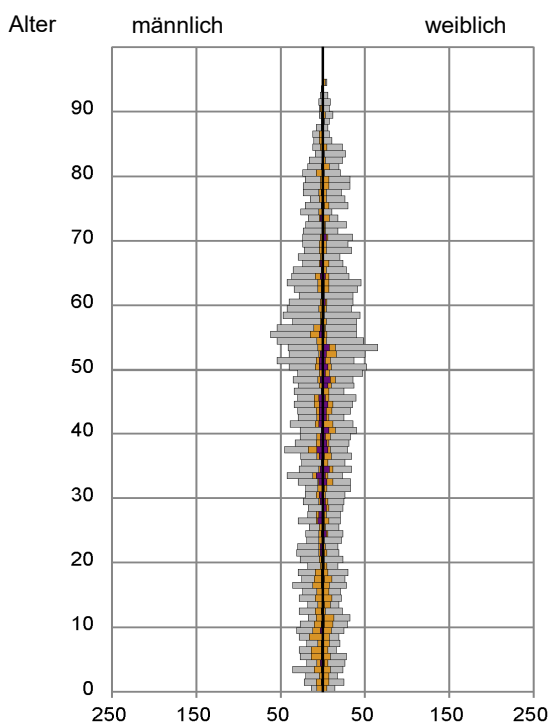

Datenblatt Migrationshintergrund Nürnberg Statistischer Bezirk: 96 Fischbach

Bevölkerung mit Hauptwohnsitz in Nürnberg nach dem Migrationshintergrund (MGH)

	Insgesamt	Deutsche ohne MGH	Menschen mit MGH		
			Deutsche mit MGH	Ausländer	Insgesamt
2015	5 073	4 029	752	292	1 044
2016	5 152	3 975	770	407	1 177
2017	5 129	3 930	799	400	1 199
2018	5 059	3 900	775	384	1 159
2019	5 018	3 882	782	354	1 136
davon ...					
<u>nach Geschlecht</u>					
Männer	2 467	1 919	373	175	548
Frauen	2 551	1 963	409	179	588
<u>nach Altersgruppen</u>					
unter 3	112	74	34	4	38
3 bis unter 6	160	105	45	10	55
6 bis unter 10	186	106	71	9	80
10 bis unter 15	243	153	78	12	90
15 bis unter 18	160	105	47	8	55
18 bis unter 25	329	264	41	24	65
25 bis unter 45	1 139	836	161	142	303
45 bis unter 65	1 632	1 361	166	105	271
65 bis unter 80	735	620	85	30	115
80 u.m.	322	258	54	10	64
<u>nach Familienstand</u>					
ledig	1 770	1 288	368	114	482
verheiratet	2 568	2 052	333	183	516
verwitwet	310	253	40	17	57
geschieden	370	289	41	40	81
<u>nach Religionszugehörigkeit</u>					
evangelisch	1 739	1 538	188	13	201
katholisch	1 238	922	235	81	316
sonstige oder keine	2 041	1 422	359	260	619
<u>nach dem Bezugsland¹</u>					
Europa (o. Deutschland)			567	275	842
dar. Türkei			21	20	41
Rumänien			116	48	164
Polen			130	15	145
ehem. Jugoslawien			33	30	63
Russland			56	13	69
Griechenland			19	24	43
Italien			19	24	43
Tschechien			50	14	64
Ukraine			26	4	30
Afrika			21	2	23
Asien			116	57	173
dar. Kasachstan			60	1	61
Irak			6	-	6
Amerika, Australien, sonst.			78	20	98

Kinder unter 18 Jahre nach MGH 2015 - 2019

Einwohner in Mehrpersonenhaushalten 2019 nach MGH und Zahl der Kinder im Haushalt

Statistischer Bezirk: 96 Fischbach

Einpersonenhaushalte 2019 nach Migrationshintergrund (MGH) und Alter

Bevölkerung am Ort der Hauptwohnung 2019 nach Migrationshintergrund

- Deutsche ohne MGH
- Deutsche mit MGH
- Ausländer

Quelle: Einwohnermelderegister, MigraPro
Amt für Stadtforschung und Statistik für Nürnberg und Fürth