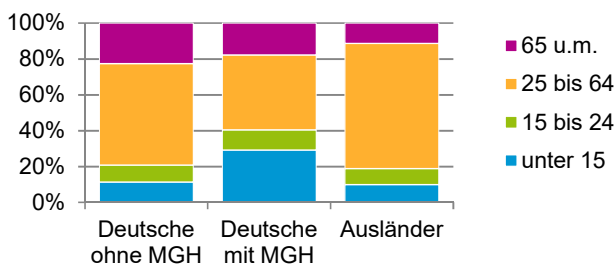

Datenblatt Migrationshintergrund Nürnberg Statistischer Bezirk: 96 Fischbach

Bevölkerung mit Hauptwohnsitz in Nürnberg nach dem Migrationshintergrund (MGH)

	Insgesamt	Deutsche ohne MGH	Menschen mit MGH		
			Deutsche mit MGH	Ausländer	Insgesamt
2015	5 073	4 029	752	292	1 044
2016	5 152	3 975	770	407	1 177
2017	5 129	3 930	799	400	1 199
2018	5 059	3 900	775	384	1 159
2019	5 018	3 882	782	354	1 136
davon ...					
<u>nach Geschlecht</u>					
Männer	2 467	1 919	373	175	548
Frauen	2 551	1 963	409	179	588
<u>nach Altersgruppen</u>					
unter 3	112	74	34	4	38
3 bis unter 6	160	105	45	10	55
6 bis unter 10	186	106	71	9	80
10 bis unter 15	243	153	78	12	90
15 bis unter 18	160	105	47	8	55
18 bis unter 25	329	264	41	24	65
25 bis unter 45	1 139	836	161	142	303
45 bis unter 65	1 632	1 361	166	105	271
65 bis unter 80	735	620	85	30	115
80 u.m.	322	258	54	10	64
<u>nach Familienstand</u>					
ledig	1 770	1 288	368	114	482
verheiratet	2 568	2 052	333	183	516
verwitwet	310	253	40	17	57
geschieden	370	289	41	40	81
<u>nach Religionszugehörigkeit</u>					
evangelisch	1 739	1 538	188	13	201
katholisch	1 238	922	235	81	316
sonstige oder keine	2 041	1 422	359	260	619
<u>nach dem Bezugsland¹</u>					
Europa (o. Deutschland)			567	275	842
dar. Türkei			21	20	41
Rumänien			116	48	164
Polen			130	15	145
ehem. Jugoslawien			33	30	63
Russland			56	13	69
Griechenland			19	24	43
Italien			19	24	43
Tschechien			50	14	64
Ukraine			26	4	30
Afrika			21	2	23
Asien			116	57	173
dar. Kasachstan			60	1	61
Irak			6	-	6
Amerika, Australien, sonst.			78	20	98

¹ Bezugsland ist bei Ausländern deren Staatsangehörigkeit, bei Deutschen mit Migrationshintergrund die zweite Staatsangehörigkeit oder das Geburtsland

Statistischer Bezirk: 96 Fischbach

Einwohner nach Migrationshintergrund (MGH) 2015 - 2019

Anteil an der Gesamtbevölkerung in %

Einwohner 2019 nach MGH und Altersgruppen

Menschen mit MGH 2019 nach dem Bezugsland

Einwohner 2019 nach MGH und Religionszugehörigkeit

Statistischer Bezirk: 96 Fischbach