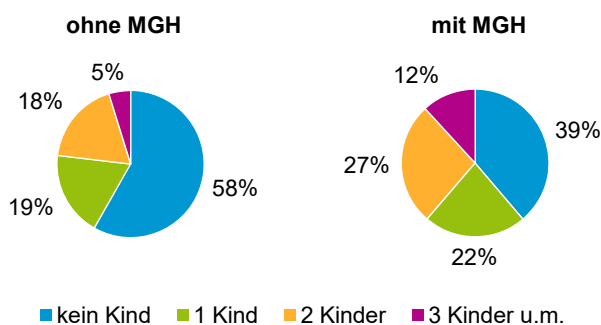

¹ Bezugsland ist bei Ausländern deren Staatsangehörigkeit, bei Deutschen mit Migrationshintergrund die zweite Staatsangehörigkeit oder das Geburtsland

Statistischer Bezirk: 96 Fischbach

Einwohner nach Migrationshintergrund (MGH) 2015 - 2019

Anteil an der Gesamtbevölkerung in %

Einwohner 2019 nach MGH und Altersgruppen

Menschen mit MGH 2019 nach dem Bezugsland

Einwohner 2019 nach MGH und Religionszugehörigkeit

Statistischer Bezirk: 96 Fischbach

Privathaushalte und Personen in Privathaushalten nach dem Migrationshintergrund (MGH)

	Privathaushalte	Personen in Privathaushalten			
		Insgesamt	darunter Kinder unter 18 J.	darunter Personen mit MGH	darunter Kinder unter 18 J. mit MGH
2015	2 358	5 108	865	1 045	286
2016	2 333	5 094	887	1 082	318
2017	2 343	5 097	893	1 132	336
2018	2 343	5 051	893	1 115	333
2019	2 375	5 061	860	1 139	316
davon ...					
Einpersonenhaushalte nach dem Alter	848	848	-	167	-
unter 18 Jahre	3	3	-	2	-
18 bis 34 Jahre	152	152	-	40	-
35 bis 64 Jahre	370	370	-	70	-
65 Jahre und älter	323	323	-	55	-
Mehrpersonenhaushalte nach der Zahl der Personen im Haushalt	1 527	4 213	860	972	316
2 Personen	824	1 648	40	276	10
3 Personen	347	1 041	212	220	64
4 u.m. Personen	356	1 524	608	476	242
nach dem Haushaltstyp					
Haushalte ohne Kinder	887	2 030	-	331	-
Haushalte mit Kindern	531	1 949	860	595	316
darunter allein Erziehende	79	208	116	52	30
sonstige MPH	109	234	-	46	-
nach der Zahl der Kinder im Haushalt					
1 Kind	266	823	266	219	86
2 Kinder	214	856	428	261	152
3 u.m. Kinder	51	270	166	115	78

Kinder unter 18 Jahre nach MGH 2015 - 2019

Einwohner in Mehrpersonenhaushalten 2019 nach MGH und Zahl der Kinder im Haushalt

Statistischer Bezirk: 96 Fischbach

Einpersonenhaushalte 2019 nach Migrationshintergrund (MGH) und Alter