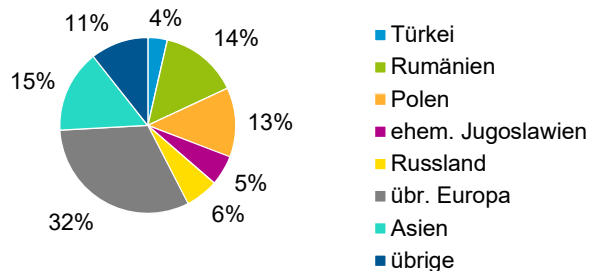

Datenblatt Migrationshintergrund Nürnberg Statistischer Bezirk: 96 Fischbach

Bevölkerung mit Hauptwohnsitz in Nürnberg nach dem Migrationshintergrund (MGH)

	Insgesamt	Deutsche ohne MGH	Menschen mit MGH		
			Deutsche mit MGH	Ausländer	Insgesamt
2015	5 073	4 029	752	292	1 044
2016	5 152	3 975	770	407	1 177
2017	5 129	3 930	799	400	1 199
2018	5 059	3 900	775	384	1 159
2019	5 018	3 882	782	354	1 136
davon ...					
<u>nach Geschlecht</u>					
Männer	2 467	1 919	373	175	548
Frauen	2 551	1 963	409	179	588
<u>nach Altersgruppen</u>					
unter 3	112	74	34	4	38
3 bis unter 6	160	105	45	10	55
6 bis unter 10	186	106	71	9	80
10 bis unter 15	243	153	78	12	90
15 bis unter 18	160	105	47	8	55
18 bis unter 25	329	264	41	24	65
25 bis unter 45	1 139	836	161	142	303
45 bis unter 65	1 632	1 361	166	105	271
65 bis unter 80	735	620	85	30	115
80 u.m.	322	258	54	10	64
<u>nach Familienstand</u>					
ledig	1 770	1 288	368	114	482
verheiratet	2 568	2 052	333	183	516
verwitwet	310	253	40	17	57
geschieden	370	289	41	40	81
<u>nach Religionszugehörigkeit</u>					
evangelisch	1 739	1 538	188	13	201
katholisch	1 238	922	235	81	316
sonstige oder keine	2 041	1 422	359	260	619
<u>nach dem Bezugsland¹</u>					
Europa (o. Deutschland)			567	275	842
dar. Türkei			21	20	41
Rumänien			116	48	164
Polen			130	15	145
ehem. Jugoslawien			33	30	63
Russland			56	13	69
Griechenland			19	24	43
Italien			19	24	43
Tschechien			50	14	64
Ukraine			26	4	30
Afrika			21	2	23
Asien			116	57	173
dar. Kasachstan			60	1	61
Irak			6	-	6
Amerika, Australien, sonst.			78	20	98

¹ Bezugsland ist bei Ausländern deren Staatsangehörigkeit, bei Deutschen mit Migrationshintergrund die zweite Staatsangehörigkeit oder das Geburtsland

Statistischer Bezirk: 96 Fischbach

Einwohner nach Migrationshintergrund (MGH) 2015 - 2019

Anteil an der Gesamtbevölkerung in %

Einwohner 2019 nach MGH und Altersgruppen

Menschen mit MGH 2019 nach dem Bezugsland

Einwohner 2019 nach MGH und Religionszugehörigkeit

Statistischer Bezirk: 96 Fischbach