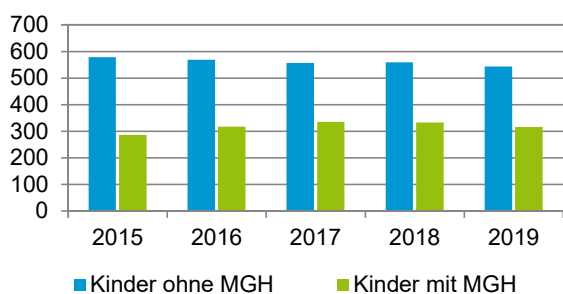

Statistischer Bezirk: 96 Fischbach

Privathaushalte und Personen in Privathaushalten nach dem Migrationshintergrund (MGH)

	Privathaushalte	Personen in Privathaushalten			
		Insgesamt	darunter Kinder unter 18 J.	darunter Personen mit MGH	darunter Kinder unter 18 J. mit MGH
2015	2 358	5 108	865	1 045	286
2016	2 333	5 094	887	1 082	318
2017	2 343	5 097	893	1 132	336
2018	2 343	5 051	893	1 115	333
2019	2 375	5 061	860	1 139	316
davon ...					
Einpersonenhaushalte nach dem Alter	848	848	-	167	-
unter 18 Jahre	3	3	-	2	-
18 bis 34 Jahre	152	152	-	40	-
35 bis 64 Jahre	370	370	-	70	-
65 Jahre und älter	323	323	-	55	-
Mehrpersonenhaushalte nach der Zahl der Personen im Haushalt	1 527	4 213	860	972	316
2 Personen	824	1 648	40	276	10
3 Personen	347	1 041	212	220	64
4 u.m. Personen	356	1 524	608	476	242
nach dem Haushaltstyp					
Haushalte ohne Kinder	887	2 030	-	331	-
Haushalte mit Kindern	531	1 949	860	595	316
darunter allein Erziehende	79	208	116	52	30
sonstige MPH	109	234	-	46	-
nach der Zahl der Kinder im Haushalt					
1 Kind	266	823	266	219	86
2 Kinder	214	856	428	261	152
3 u.m. Kinder	51	270	166	115	78

Kinder unter 18 Jahre nach MGH 2015 - 2019