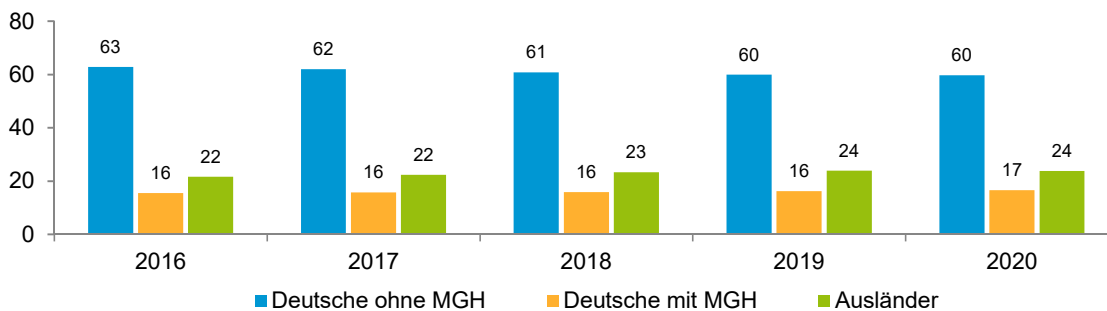

Einwohner nach Migrationshintergrund (MGH) 2016 - 2020

Anteil an der Gesamtbevölkerung in %