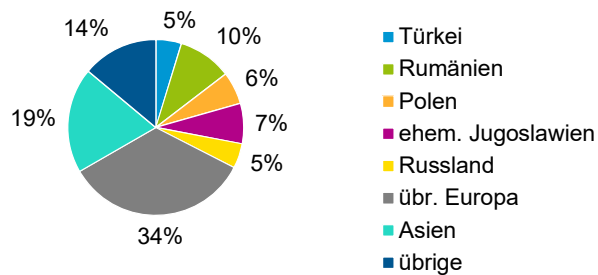

¹ Bezugsland ist bei Ausländern deren Staatsangehörigkeit, bei Deutschen mit Migrationshintergrund die zweite Staatsangehörigkeit oder das Geburtsland

Statistischer Bezirk: 06 Altstadt, St. Sebald

Einwohner nach Migrationshintergrund (MGH) 2016 - 2020

Anteil an der Gesamtbevölkerung in %

Einwohner 2020 nach MGH und Altersgruppen

Menschen mit MGH 2020 nach dem Bezugsland

Einwohner 2020 nach MGH und Religionszugehörigkeit

Statistischer Bezirk: 06 Altstadt, St. Sebald