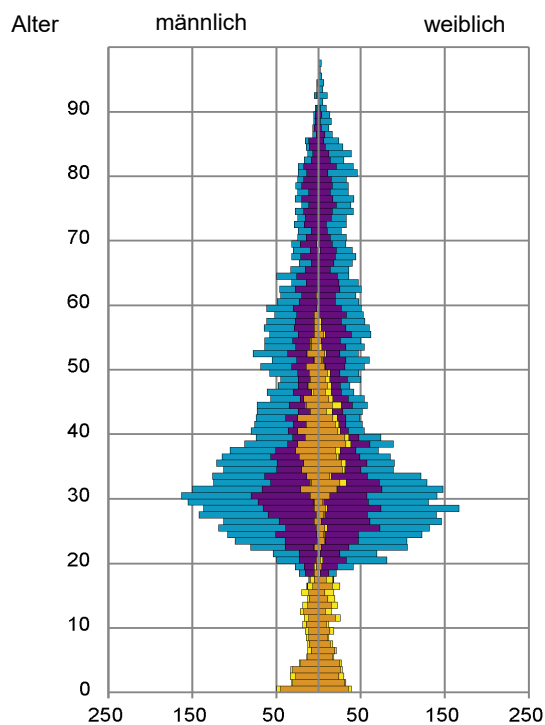

Bevölkerung in Privathaushalten 2020 nach Haushaltstypen

- Paar/Ehepaar mit Kind(ern)
- Alleinerziehende
- Haushalt ohne Kind(er)
- Einpersonenhaushalt

Quelle: Einwohnermelderegister, HHGEN
Amt für Stadtforschung und Statistik für Nürnberg und Fürth

Impressum

Herausgeberin:
Stadt Nürnberg
Amt für Stadtforschung und Statistik
für Nürnberg und Fürth
Unschlittplatz 7a
90403 Nürnberg