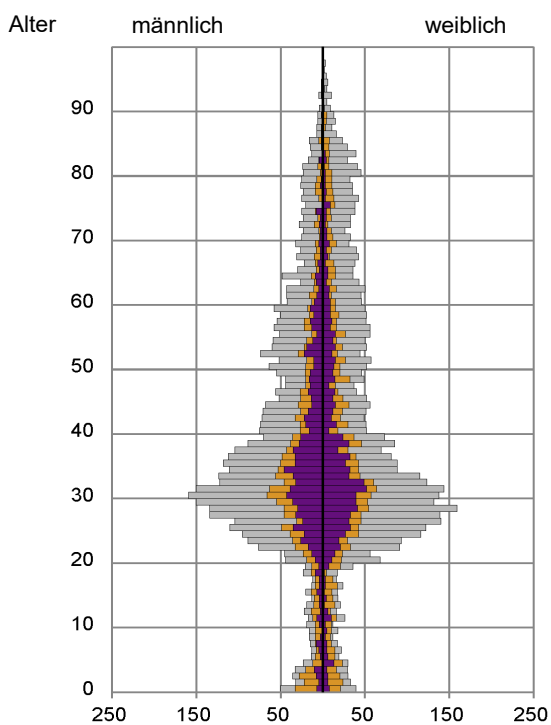

Bevölkerung am Ort der Hauptwohnung 2020 nach Migrationshintergrund

- Deutsche ohne MGH
- Deutsche mit MGH
- Ausländer

Quelle: Einwohnermelderegister, MigraPro
Amt für Stadtforschung und Statistik für Nürnberg und Fürth