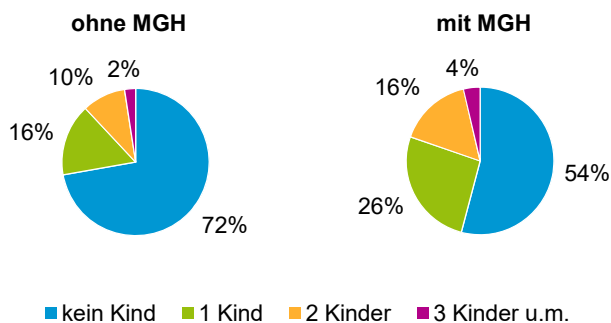

¹ Bezugsland ist bei Ausländern deren Staatsangehörigkeit, bei Deutschen mit Migrationshintergrund die zweite Staatsangehörigkeit oder das Geburtsland

Statistischer Bezirk: 06 Altstadt, St. Sebald

Einwohner nach Migrationshintergrund (MGH) 2016 - 2020

Anteil an der Gesamtbevölkerung in %

Einwohner 2020 nach MGH und Altersgruppen

Menschen mit MGH 2020 nach dem Bezugsland

Einwohner 2020 nach MGH und Religionszugehörigkeit

Statistischer Bezirk: 06 Altstadt, St. Sebald

Privathaushalte und Personen in Privathaushalten nach dem Migrationshintergrund (MGH)

	Privathaushalte	Personen in Privathaushalten			
		Insgesamt	darunter Kinder unter 18 J.	darunter Personen mit MGH	darunter Kinder unter 18 J. mit MGH
2016	6 674	9 553	705	3 358	412
2017	6 687	9 595	705	3 465	420
2018	6 693	9 656	739	3 590	449
2019	6 612	9 594	754	3 679	474
2020	6 569	9 539	772	3 693	495
davon ...					
Einpersonenhaushalte nach dem Alter	4 529	4 529	-	1 331	-
unter 18 Jahre	2	2	-	2	-
18 bis 34 Jahre	2 006	2 006	-	636	-
35 bis 64 Jahre	1 771	1 771	-	514	-
65 Jahre und älter	750	750	-	179	-
Mehrpersonenhaushalte nach der Zahl der Personen im Haushalt	2 040	5 010	772	2 362	495
2 Personen	1 405	2 810	83	1 075	47
3 Personen	396	1 188	292	650	187
4 u.m. Personen	239	1 012	397	637	261
nach dem Haushaltstyp					
Haushalte ohne Kinder	1 219	2 614	-	1 043	-
Haushalte mit Kindern	550	1 819	772	1 084	495
darunter allein Erziehende	126	302	159	178	92
sonstige MPH	271	577	-	235	-
nach der Zahl der Kinder im Haushalt					
1 Kind	360	1 037	360	619	236
2 Kinder	160	633	320	379	203
3 u.m. Kinder	30	149	92	86	56

Kinder unter 18 Jahre nach MGH 2016 - 2020

Einwohner in Mehrpersonenhaushalten 2020 nach MGH und Zahl der Kinder im Haushalt

Statistischer Bezirk: 06 Altstadt, St. Sebald

Einpersonenhaushalte 2020 nach Migrationshintergrund (MGH) und Alter