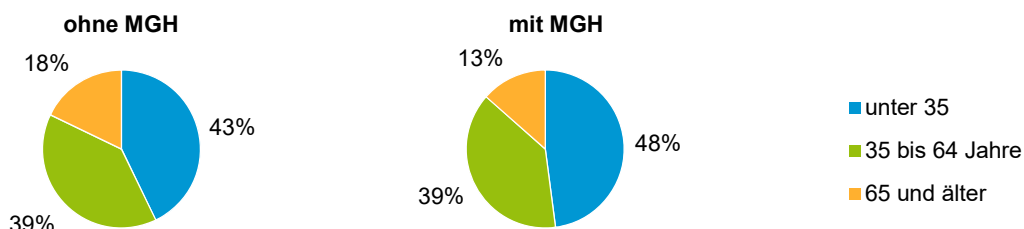

Privathaushalte und Personen in Privathaushalten nach dem Migrationshintergrund (MGH)

	Privathaushalte	Personen in Privathaushalten			
		Insgesamt	darunter Kinder unter 18 J.	darunter Personen mit MGH	darunter Kinder unter 18 J. mit MGH
2016	6 674	9 553	705	3 358	412
2017	6 687	9 595	705	3 465	420
2018	6 693	9 656	739	3 590	449
2019	6 612	9 594	754	3 679	474
2020	6 569	9 539	772	3 693	495
davon ...					
Einpersonenhaushalte nach dem Alter	4 529	4 529	-	1 331	-
unter 18 Jahre	2	2	-	2	-
18 bis 34 Jahre	2 006	2 006	-	636	-
35 bis 64 Jahre	1 771	1 771	-	514	-
65 Jahre und älter	750	750	-	179	-
Mehrpersonenhaushalte nach der Zahl der Personen im Haushalt	2 040	5 010	772	2 362	495
2 Personen	1 405	2 810	83	1 075	47
3 Personen	396	1 188	292	650	187
4 u.m. Personen	239	1 012	397	637	261
nach dem Haushaltstyp					
Haushalte ohne Kinder	1 219	2 614	-	1 043	-
Haushalte mit Kindern	550	1 819	772	1 084	495
darunter allein Erziehende	126	302	159	178	92
sonstige MPH	271	577	-	235	-
nach der Zahl der Kinder im Haushalt					
1 Kind	360	1 037	360	619	236
2 Kinder	160	633	320	379	203
3 u.m. Kinder	30	149	92	86	56

Kinder unter 18 Jahre nach MGH 2016 - 2020

Einwohner in Mehrpersonenhaushalten 2020 nach MGH und Zahl der Kinder im Haushalt

Statistischer Bezirk: 06 Altstadt, St. Sebald

Einpersonenhaushalte 2020 nach Migrationshintergrund (MGH) und Alter

Bevölkerung am Ort der Hauptwohnung 2020 nach Migrationshintergrund

- Deutsche ohne MGH
- Deutsche mit MGH
- Ausländer

Quelle: Einwohnermelderegister, MigraPro
Amt für Stadtforschung und Statistik für Nürnberg und Fürth