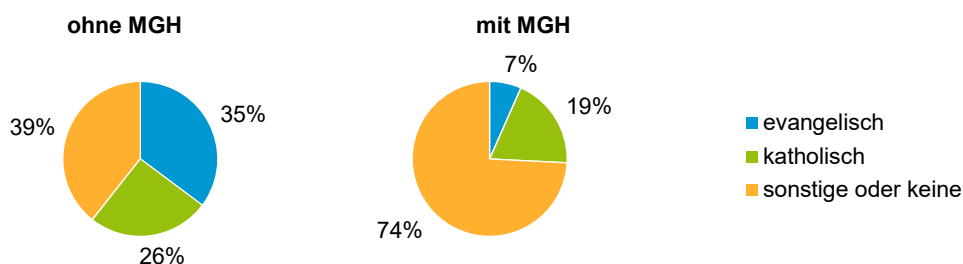

¹ Bezugsland ist bei Ausländern deren Staatsangehörigkeit, bei Deutschen mit Migrationshintergrund die zweite Staatsangehörigkeit oder das Geburtsland

Statistischer Bezirk: 06 Altstadt, St. Sebald

Einwohner nach Migrationshintergrund (MGH) 2016 - 2020

Anteil an der Gesamtbevölkerung in %

Einwohner 2020 nach MGH und Altersgruppen

Menschen mit MGH 2020 nach dem Bezugsland

Einwohner 2020 nach MGH und Religionszugehörigkeit

Statistischer Bezirk: 06 Altstadt, St. Sebald

Privathaushalte und Personen in Privathaushalten nach dem Migrationshintergrund (MGH)

	Privathaushalte	Personen in Privathaushalten			
		Insgesamt	darunter Kinder unter 18 J.	darunter Personen mit MGH	darunter Kinder unter 18 J. mit MGH
2016	6 674	9 553	705	3 358	412
2017	6 687	9 595	705	3 465	420
2018	6 693	9 656	739	3 590	449
2019	6 612	9 594	754	3 679	474
2020	6 569	9 539	772	3 693	495
davon ...					
Einpersonenhaushalte nach dem Alter	4 529	4 529	-	1 331	-
unter 18 Jahre	2	2	-	2	-
18 bis 34 Jahre	2 006	2 006	-	636	-
35 bis 64 Jahre	1 771	1 771	-	514	-
65 Jahre und älter	750	750	-	179	-
Mehrpersonenhaushalte nach der Zahl der Personen im Haushalt	2 040	5 010	772	2 362	495
2 Personen	1 405	2 810	83	1 075	47
3 Personen	396	1 188	292	650	187
4 u.m. Personen	239	1 012	397	637	261
nach dem Haushaltstyp					
Haushalte ohne Kinder	1 219	2 614	-	1 043	-
Haushalte mit Kindern	550	1 819	772	1 084	495
darunter allein Erziehende	126	302	159	178	92
sonstige MPH	271	577	-	235	-
nach der Zahl der Kinder im Haushalt					
1 Kind	360	1 037	360	619	236
2 Kinder	160	633	320	379	203
3 u.m. Kinder	30	149	92	86	56

Kinder unter 18 Jahre nach MGH 2016 - 2020

Einwohner in Mehrpersonenhaushalten 2020 nach MGH und Zahl der Kinder im Haushalt

Statistischer Bezirk: 06 Altstadt, St. Sebald

Einpersonenhaushalte 2020 nach Migrationshintergrund (MGH) und Alter