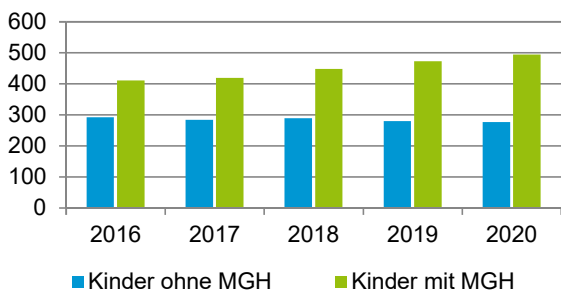

Statistischer Bezirk: 06 Altstadt, St. Sebald

Privathaushalte und Personen in Privathaushalten nach dem Migrationshintergrund (MGH)

	Privathaushalte	Personen in Privathaushalten			
		Insgesamt	darunter Kinder unter 18 J.	darunter Personen mit MGH	darunter Kinder unter 18 J. mit MGH
2016	6 674	9 553	705	3 358	412
2017	6 687	9 595	705	3 465	420
2018	6 693	9 656	739	3 590	449
2019	6 612	9 594	754	3 679	474
2020	6 569	9 539	772	3 693	495
davon ...					
Einpersonenhaushalte nach dem Alter	4 529	4 529	-	1 331	-
unter 18 Jahre	2	2	-	2	-
18 bis 34 Jahre	2 006	2 006	-	636	-
35 bis 64 Jahre	1 771	1 771	-	514	-
65 Jahre und älter	750	750	-	179	-
Mehrpersonenhaushalte nach der Zahl der Personen im Haushalt	2 040	5 010	772	2 362	495
2 Personen	1 405	2 810	83	1 075	47
3 Personen	396	1 188	292	650	187
4 u.m. Personen	239	1 012	397	637	261
nach dem Haushaltstyp					
Haushalte ohne Kinder	1 219	2 614	-	1 043	-
Haushalte mit Kindern	550	1 819	772	1 084	495
darunter allein Erziehende	126	302	159	178	92
sonstige MPH	271	577	-	235	-
nach der Zahl der Kinder im Haushalt					
1 Kind	360	1 037	360	619	236
2 Kinder	160	633	320	379	203
3 u.m. Kinder	30	149	92	86	56

Kinder unter 18 Jahre nach MGH 2016 - 2020