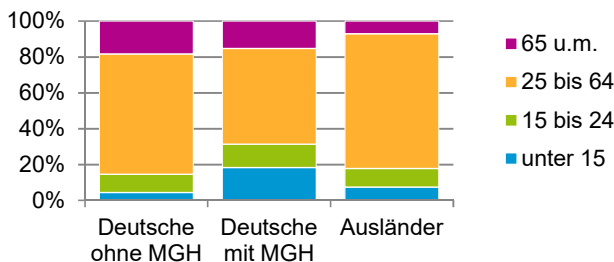

¹ Bezugsland ist bei Ausländern deren Staatsangehörigkeit, bei Deutschen mit Migrationshintergrund die zweite Staatsangehörigkeit oder das Geburtsland

Statistischer Bezirk: 06 Altstadt, St. Sebald

Einwohner nach Migrationshintergrund (MGH) 2016 - 2020

Anteil an der Gesamtbevölkerung in %

Einwohner 2020 nach MGH und Altersgruppen

Menschen mit MGH 2020 nach dem Bezugsland

Einwohner 2020 nach MGH und Religionszugehörigkeit

Statistischer Bezirk: 06 Altstadt, St. Sebald