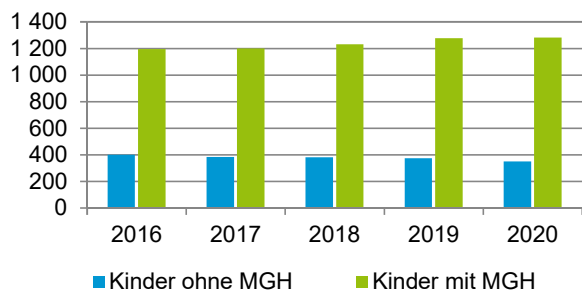

Statistischer Bezirk: 10 Ludwigsfeld

Privathaushalte und Personen in Privathaushalten nach dem Migrationshintergrund (MGH)

	Privathaushalte	Personen in Privathaushalten			
		Insgesamt	darunter Kinder unter 18 J.	darunter Personen mit MGH	darunter Kinder unter 18 J. mit MGH
2016	6 312	11 030	1 598	5 376	1 197
2017	6 390	11 141	1 587	5 561	1 202
2018	6 413	11 130	1 616	5 745	1 233
2019	6 438	11 205	1 655	5 868	1 279
2020	6 377	11 060	1 633	5 871	1 282
davon ...					
Einpersonenhaushalte nach dem Alter	3 614	3 614	-	1 312	-
unter 18 Jahre	7	7	-	3	-
18 bis 34 Jahre	1 274	1 274	-	499	-
35 bis 64 Jahre	1 513	1 513	-	568	-
65 Jahre und älter	820	820	-	242	-
Mehrpersonenhaushalte nach der Zahl der Personen im Haushalt	2 763	7 446	1 633	4 559	1 282
2 Personen	1 597	3 194	206	1 468	133
3 Personen	636	1 908	450	1 239	329
4 u.m. Personen	530	2 344	977	1 852	820
nach dem Haushaltstyp					
Haushalte ohne Kinder	1 360	3 059	-	1 463	-
Haushalte mit Kindern	1 045	3 592	1 633	2 691	1 282
darunter allein Erziehende	351	903	488	630	341
sonstige MPH	358	795	-	405	-
nach der Zahl der Kinder im Haushalt					
1 Kind	614	1 746	614	1 207	442
2 Kinder	308	1 217	616	944	490
3 u.m. Kinder	123	629	403	540	350

Kinder unter 18 Jahre nach MGH 2016 - 2020