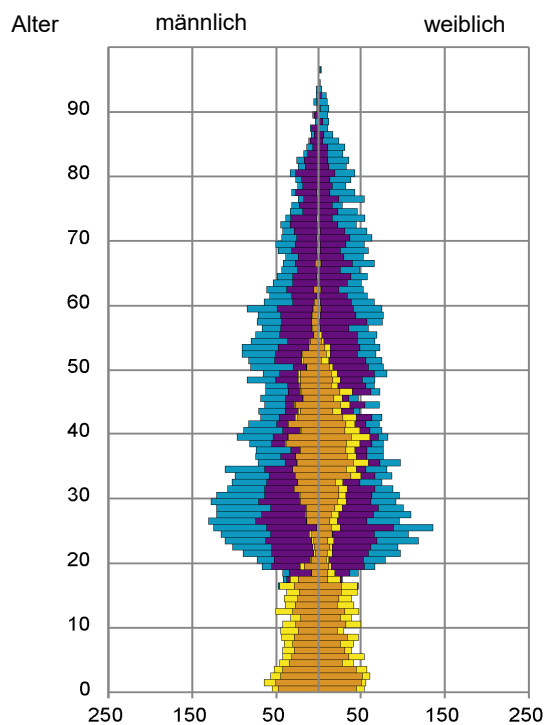

Bevölkerung in Privathaushalten 2020 nach Haushaltstypen

- Paar/Ehepaar mit Kind(ern)
- Alleinerziehende
- Haushalt ohne Kind(er)
- Einpersonenhaushalt

Quelle: Einwohnermelderegister, HHGEN
Amt für Stadtforschung und Statistik für Nürnberg und Fürth

Impressum

Herausgeberin:
Stadt Nürnberg
Amt für Stadtforschung und Statistik
für Nürnberg und Fürth
Unschlittplatz 7a
90403 Nürnberg