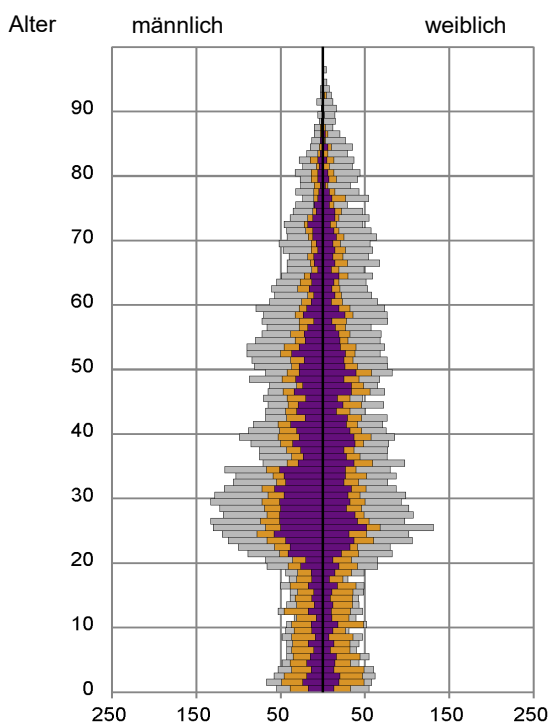

Bevölkerung am Ort der Hauptwohnung 2020 nach Migrationshintergrund

- Deutsche ohne MGH
- Deutsche mit MGH
- Ausländer

Quelle: Einwohnermelderegister, MigraPro
Amt für Stadtforschung und Statistik für Nürnberg und Fürth