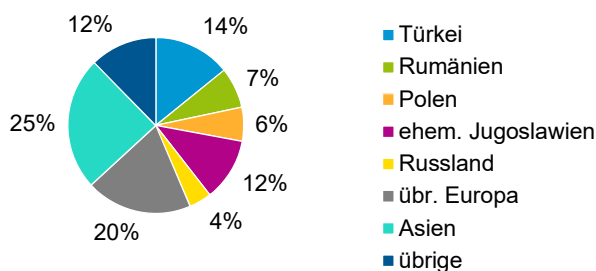

¹ Bezugsland ist bei Ausländern deren Staatsangehörigkeit, bei Deutschen mit Migrationshintergrund die zweite Staatsangehörigkeit oder das Geburtsland

Statistischer Bezirk: 10 Ludwigsfeld

Einwohner nach Migrationshintergrund (MGH) 2016 - 2020

Anteil an der Gesamtbevölkerung in %

Einwohner 2020 nach MGH und Altersgruppen

Menschen mit MGH 2020 nach dem Bezugsland

Einwohner 2020 nach MGH und Religionszugehörigkeit

Statistischer Bezirk: 10 Ludwigsfeld