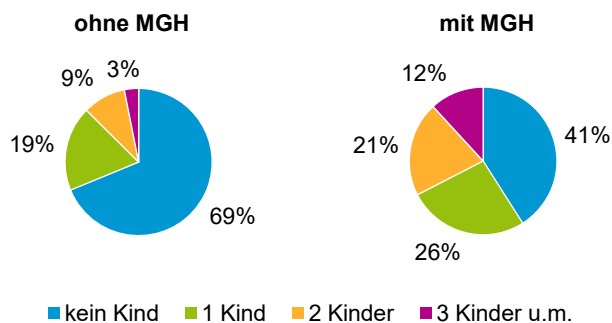

¹ Bezugsland ist bei Ausländern deren Staatsangehörigkeit, bei Deutschen mit Migrationshintergrund die zweite Staatsangehörigkeit oder das Geburtsland

Statistischer Bezirk: 10 Ludwigsfeld

Einwohner nach Migrationshintergrund (MGH) 2016 - 2020

Anteil an der Gesamtbevölkerung in %

Einwohner 2020 nach MGH und Altersgruppen

Menschen mit MGH 2020 nach dem Bezugsland

Einwohner 2020 nach MGH und Religionszugehörigkeit

Statistischer Bezirk: 10 Ludwigsfeld

Privathaushalte und Personen in Privathaushalten nach dem Migrationshintergrund (MGH)

	Privathaushalte	Personen in Privathaushalten			
		Insgesamt	darunter Kinder unter 18 J.	darunter Personen mit MGH	darunter Kinder unter 18 J. mit MGH
2016	6 312	11 030	1 598	5 376	1 197
2017	6 390	11 141	1 587	5 561	1 202
2018	6 413	11 130	1 616	5 745	1 233
2019	6 438	11 205	1 655	5 868	1 279
2020	6 377	11 060	1 633	5 871	1 282
davon ...					
Einpersonenhaushalte nach dem Alter	3 614	3 614	-	1 312	-
unter 18 Jahre	7	7	-	3	-
18 bis 34 Jahre	1 274	1 274	-	499	-
35 bis 64 Jahre	1 513	1 513	-	568	-
65 Jahre und älter	820	820	-	242	-
Mehrpersonenhaushalte nach der Zahl der Personen im Haushalt	2 763	7 446	1 633	4 559	1 282
2 Personen	1 597	3 194	206	1 468	133
3 Personen	636	1 908	450	1 239	329
4 u.m. Personen	530	2 344	977	1 852	820
nach dem Haushaltstyp					
Haushalte ohne Kinder	1 360	3 059	-	1 463	-
Haushalte mit Kindern	1 045	3 592	1 633	2 691	1 282
darunter allein Erziehende	351	903	488	630	341
sonstige MPH	358	795	-	405	-
nach der Zahl der Kinder im Haushalt					
1 Kind	614	1 746	614	1 207	442
2 Kinder	308	1 217	616	944	490
3 u.m. Kinder	123	629	403	540	350

Kinder unter 18 Jahre nach MGH 2016 - 2020

Einwohner in Mehrpersonenhaushalten 2020 nach MGH und Zahl der Kinder im Haushalt

Statistischer Bezirk: 10 Ludwigsfeld

Einpersonenhaushalte 2020 nach Migrationshintergrund (MGH) und Alter