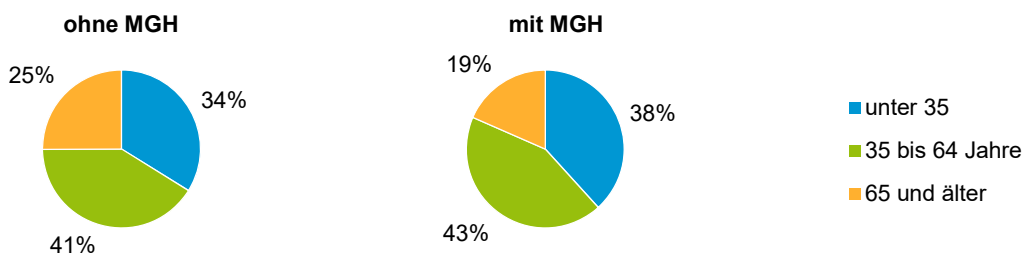

Privathaushalte und Personen in Privathaushalten nach dem Migrationshintergrund (MGH)

	Privathaushalte	Personen in Privathaushalten			
		Insgesamt	darunter Kinder unter 18 J.	darunter Personen mit MGH	darunter Kinder unter 18 J. mit MGH
2016	6 312	11 030	1 598	5 376	1 197
2017	6 390	11 141	1 587	5 561	1 202
2018	6 413	11 130	1 616	5 745	1 233
2019	6 438	11 205	1 655	5 868	1 279
2020	6 377	11 060	1 633	5 871	1 282
davon ...					
Einpersonenhaushalte nach dem Alter	3 614	3 614	-	1 312	-
unter 18 Jahre	7	7	-	3	-
18 bis 34 Jahre	1 274	1 274	-	499	-
35 bis 64 Jahre	1 513	1 513	-	568	-
65 Jahre und älter	820	820	-	242	-
Mehrpersonenhaushalte nach der Zahl der Personen im Haushalt	2 763	7 446	1 633	4 559	1 282
2 Personen	1 597	3 194	206	1 468	133
3 Personen	636	1 908	450	1 239	329
4 u.m. Personen	530	2 344	977	1 852	820
nach dem Haushaltstyp					
Haushalte ohne Kinder	1 360	3 059	-	1 463	-
Haushalte mit Kindern	1 045	3 592	1 633	2 691	1 282
darunter allein Erziehende	351	903	488	630	341
sonstige MPH	358	795	-	405	-
nach der Zahl der Kinder im Haushalt					
1 Kind	614	1 746	614	1 207	442
2 Kinder	308	1 217	616	944	490
3 u.m. Kinder	123	629	403	540	350

Kinder unter 18 Jahre nach MGH 2016 - 2020

Einwohner in Mehrpersonenhaushalten 2020 nach MGH und Zahl der Kinder im Haushalt

Statistischer Bezirk: 10 Ludwigsfeld

Einpersonenhaushalte 2020 nach Migrationshintergrund (MGH) und Alter

Bevölkerung am Ort der Hauptwohnung 2020 nach Migrationshintergrund

- Deutsche ohne MGH
- Deutsche mit MGH
- Ausländer

Quelle: Einwohnermelderegister, MigraPro
Amt für Stadtforschung und Statistik für Nürnberg und Fürth