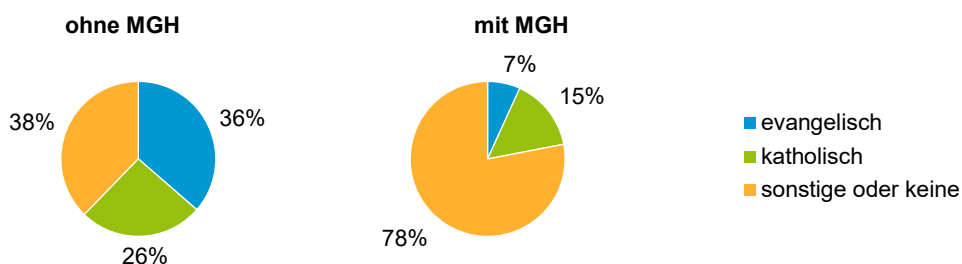

¹ Bezugsland ist bei Ausländern deren Staatsangehörigkeit, bei Deutschen mit Migrationshintergrund die zweite Staatsangehörigkeit oder das Geburtsland

Statistischer Bezirk: 10 Ludwigsfeld

Einwohner nach Migrationshintergrund (MGH) 2016 - 2020

Anteil an der Gesamtbevölkerung in %

Einwohner 2020 nach MGH und Altersgruppen

Menschen mit MGH 2020 nach dem Bezugsland

Einwohner 2020 nach MGH und Religionszugehörigkeit

Statistischer Bezirk: 10 Ludwigsfeld

Privathaushalte und Personen in Privathaushalten nach dem Migrationshintergrund (MGH)

	Privathaushalte	Personen in Privathaushalten			
		Insgesamt	darunter Kinder unter 18 J.	darunter Personen mit MGH	darunter Kinder unter 18 J. mit MGH
2016	6 312	11 030	1 598	5 376	1 197
2017	6 390	11 141	1 587	5 561	1 202
2018	6 413	11 130	1 616	5 745	1 233
2019	6 438	11 205	1 655	5 868	1 279
2020	6 377	11 060	1 633	5 871	1 282
davon ...					
Einpersonenhaushalte nach dem Alter	3 614	3 614	-	1 312	-
unter 18 Jahre	7	7	-	3	-
18 bis 34 Jahre	1 274	1 274	-	499	-
35 bis 64 Jahre	1 513	1 513	-	568	-
65 Jahre und älter	820	820	-	242	-
Mehrpersonenhaushalte nach der Zahl der Personen im Haushalt	2 763	7 446	1 633	4 559	1 282
2 Personen	1 597	3 194	206	1 468	133
3 Personen	636	1 908	450	1 239	329
4 u.m. Personen	530	2 344	977	1 852	820
nach dem Haushaltstyp					
Haushalte ohne Kinder	1 360	3 059	-	1 463	-
Haushalte mit Kindern	1 045	3 592	1 633	2 691	1 282
darunter allein Erziehende	351	903	488	630	341
sonstige MPH	358	795	-	405	-
nach der Zahl der Kinder im Haushalt					
1 Kind	614	1 746	614	1 207	442
2 Kinder	308	1 217	616	944	490
3 u.m. Kinder	123	629	403	540	350