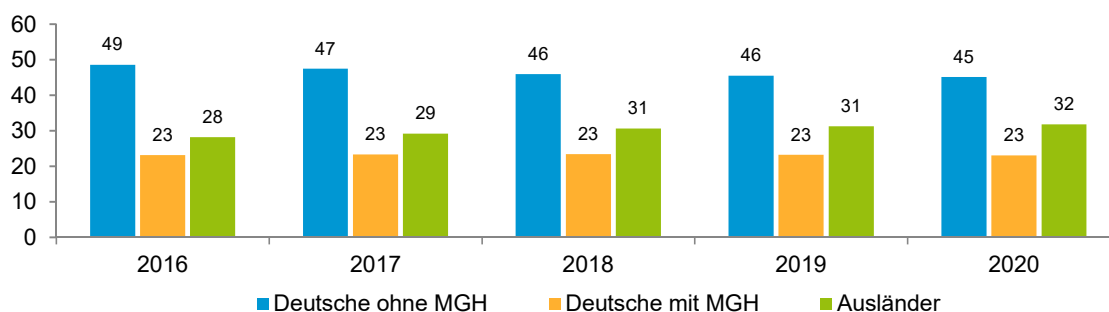

Einwohner nach Migrationshintergrund (MGH) 2016 - 2020

Anteil an der Gesamtbevölkerung in %