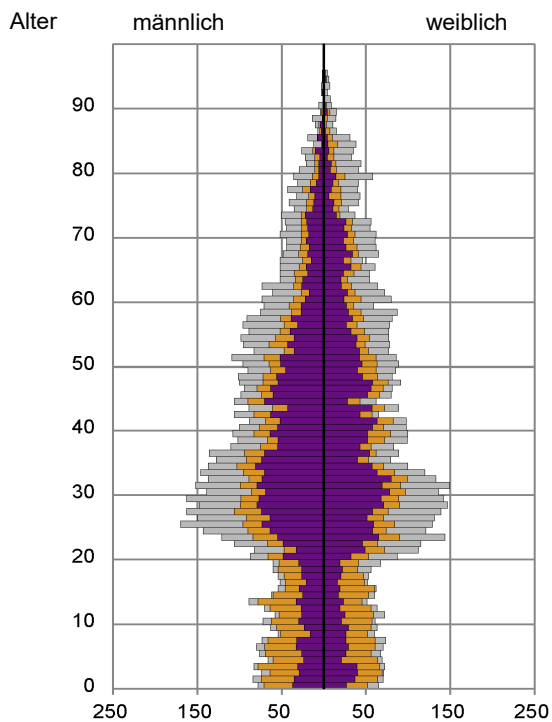

Bevölkerung am Ort der Hauptwohnung 2020 nach Migrationshintergrund

- Deutsche ohne MGH
- Deutsche mit MGH
- Ausländer

Quelle: Einwohnermelderegister, MigraPro
Amt für Stadtforschung und Statistik für Nürnberg und Fürth