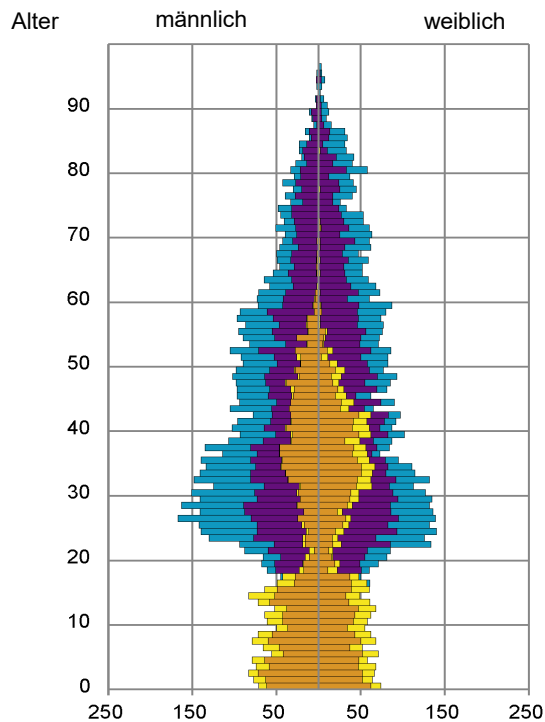

Bevölkerung in Privathaushalten 2020 nach Haushaltstypen

- Paar/Ehepaar mit Kind(ern)
- Alleinerziehende
- Haushalt ohne Kind(er)
- Einpersonenhaushalt

Quelle: Einwohnermelderegister, HHGEN
Amt für Stadtforschung und Statistik für Nürnberg und Fürth

Impressum

Herausgeberin:
Stadt Nürnberg
Amt für Stadtforschung und Statistik
für Nürnberg und Fürth
Unschlittplatz 7a
90403 Nürnberg