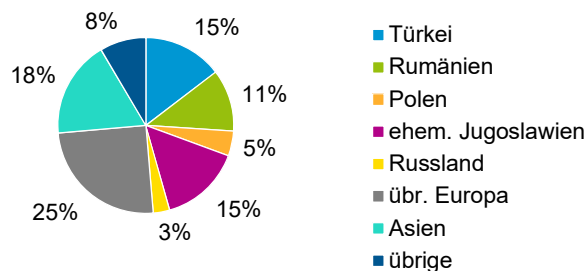

¹ Bezugsland ist bei Ausländern deren Staatsangehörigkeit, bei Deutschen mit Migrationshintergrund die zweite Staatsangehörigkeit oder das Geburtsland

Statistischer Bezirk: 16 Steinbühl

Einwohner nach Migrationshintergrund (MGH) 2016 - 2020

Anteil an der Gesamtbevölkerung in %

Einwohner 2020 nach MGH und Altersgruppen

Menschen mit MGH 2020 nach dem Bezugsland

Einwohner 2020 nach MGH und Religionszugehörigkeit

Statistischer Bezirk: 16 Steinbühl