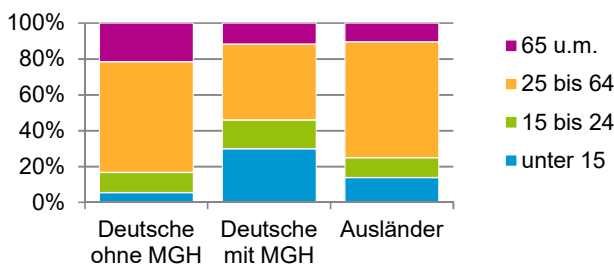

¹ Bezugsland ist bei Ausländern deren Staatsangehörigkeit, bei Deutschen mit Migrationshintergrund die zweite Staatsangehörigkeit oder das Geburtsland

Statistischer Bezirk: 16 Steinbühl

Einwohner nach Migrationshintergrund (MGH) 2016 - 2020

Anteil an der Gesamtbevölkerung in %

Einwohner 2020 nach MGH und Altersgruppen

Menschen mit MGH 2020 nach dem Bezugsland

Einwohner 2020 nach MGH und Religionszugehörigkeit

Statistischer Bezirk: 16 Steinbühl