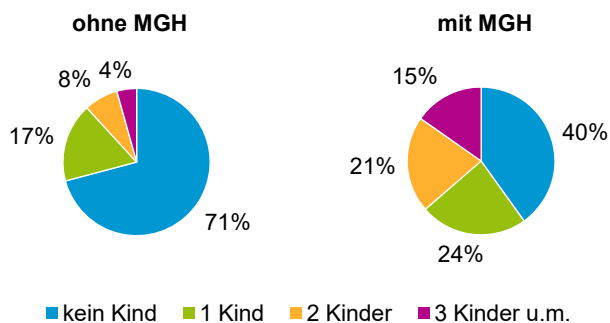

¹ Bezugsland ist bei Ausländern deren Staatsangehörigkeit, bei Deutschen mit Migrationshintergrund die zweite Staatsangehörigkeit oder das Geburtsland

Statistischer Bezirk: 16 Steinbühl

Einwohner nach Migrationshintergrund (MGH) 2016 - 2020

Anteil an der Gesamtbevölkerung in %

Einwohner 2020 nach MGH und Altersgruppen

Menschen mit MGH 2020 nach dem Bezugsland

Einwohner 2020 nach MGH und Religionszugehörigkeit

Statistischer Bezirk: 16 Steinbühl

Privathaushalte und Personen in Privathaushalten nach dem Migrationshintergrund (MGH)

	Privathaushalte	Personen in Privathaushalten			
		Insgesamt	darunter Kinder unter 18 J.	darunter Personen mit MGH	darunter Kinder unter 18 J. mit MGH
2016	7 419	13 122	2 135	8 427	1 861
2017	7 472	13 386	2 201	8 725	1 918
2018	7 552	13 563	2 265	8 978	1 991
2019	7 554	13 689	2 335	9 250	2 078
2020	7 447	13 425	2 296	9 163	2 047
davon ...					
Einpersonenhaushalte nach dem Alter	4 171	4 171	-	2 012	-
unter 18 Jahre	8	8	-	6	-
18 bis 34 Jahre	1 550	1 550	-	738	-
35 bis 64 Jahre	1 796	1 796	-	912	-
65 Jahre und älter	817	817	-	356	-
Mehrpersonenhaushalte nach der Zahl der Personen im Haushalt	3 276	9 254	2 296	7 151	2 047
2 Personen	1 745	3 490	205	2 161	144
3 Personen	764	2 292	540	1 820	452
4 u.m. Personen	767	3 472	1 551	3 170	1 451
nach dem Haushaltstyp					
Haushalte ohne Kinder	1 523	3 471	-	2 270	-
Haushalte mit Kindern	1 342	4 895	2 296	4 282	2 047
darunter allein Erziehende	398	1 083	604	782	438
sonstige MPH	411	888	-	599	-
nach der Zahl der Kinder im Haushalt					
1 Kind	699	2 048	699	1 683	577
2 Kinder	420	1 664	840	1 507	770
3 u.m. Kinder	223	1 183	757	1 092	700

Kinder unter 18 Jahre nach MGH 2016 - 2020

Einwohner in Mehrpersonenhaushalten 2020 nach MGH und Zahl der Kinder im Haushalt

Statistischer Bezirk: 16 Steinbühl

Einpersonenhaushalte 2020 nach Migrationshintergrund (MGH) und Alter