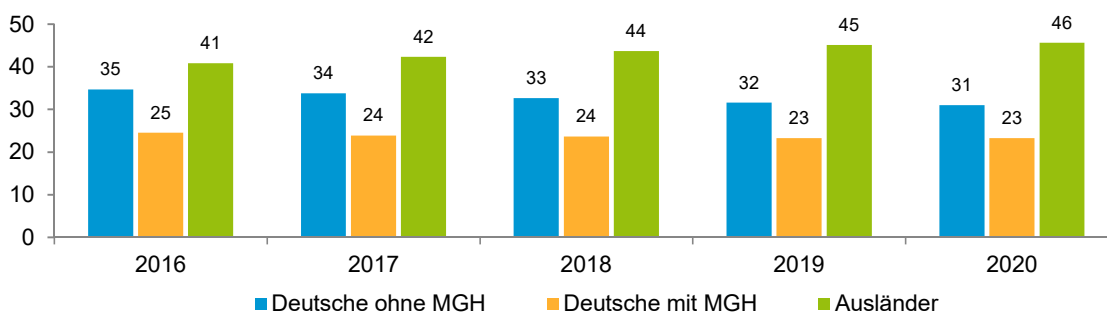

Einwohner nach Migrationshintergrund (MGH) 2016 - 2020

Anteil an der Gesamtbevölkerung in %