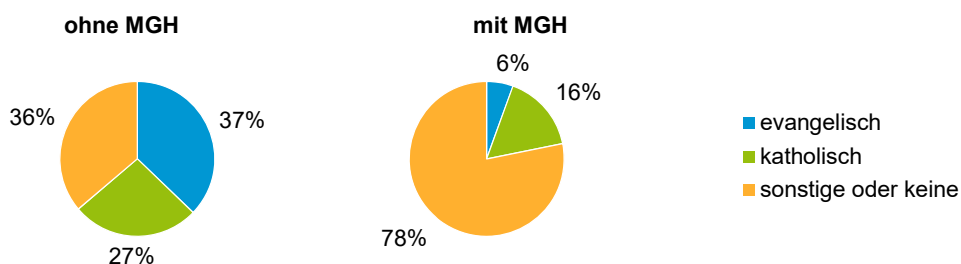

¹ Bezugsland ist bei Ausländern deren Staatsangehörigkeit, bei Deutschen mit Migrationshintergrund die zweite Staatsangehörigkeit oder das Geburtsland

Statistischer Bezirk: 16 Steinbühl

Einwohner nach Migrationshintergrund (MGH) 2016 - 2020

Anteil an der Gesamtbevölkerung in %

Einwohner 2020 nach MGH und Altersgruppen

Menschen mit MGH 2020 nach dem Bezugsland

Einwohner 2020 nach MGH und Religionszugehörigkeit

Statistischer Bezirk: 16 Steinbühl

Privathaushalte und Personen in Privathaushalten nach dem Migrationshintergrund (MGH)

	Privathaushalte	Personen in Privathaushalten			
		Insgesamt	darunter Kinder unter 18 J.	darunter Personen mit MGH	darunter Kinder unter 18 J. mit MGH
2016	7 419	13 122	2 135	8 427	1 861
2017	7 472	13 386	2 201	8 725	1 918
2018	7 552	13 563	2 265	8 978	1 991
2019	7 554	13 689	2 335	9 250	2 078
2020	7 447	13 425	2 296	9 163	2 047
davon ...					
Einpersonenhaushalte nach dem Alter	4 171	4 171	-	2 012	-
unter 18 Jahre	8	8	-	6	-
18 bis 34 Jahre	1 550	1 550	-	738	-
35 bis 64 Jahre	1 796	1 796	-	912	-
65 Jahre und älter	817	817	-	356	-
Mehrpersonenhaushalte nach der Zahl der Personen im Haushalt	3 276	9 254	2 296	7 151	2 047
2 Personen	1 745	3 490	205	2 161	144
3 Personen	764	2 292	540	1 820	452
4 u.m. Personen	767	3 472	1 551	3 170	1 451
nach dem Haushaltstyp					
Haushalte ohne Kinder	1 523	3 471	-	2 270	-
Haushalte mit Kindern	1 342	4 895	2 296	4 282	2 047
darunter allein Erziehende	398	1 083	604	782	438
sonstige MPH	411	888	-	599	-
nach der Zahl der Kinder im Haushalt					
1 Kind	699	2 048	699	1 683	577
2 Kinder	420	1 664	840	1 507	770
3 u.m. Kinder	223	1 183	757	1 092	700