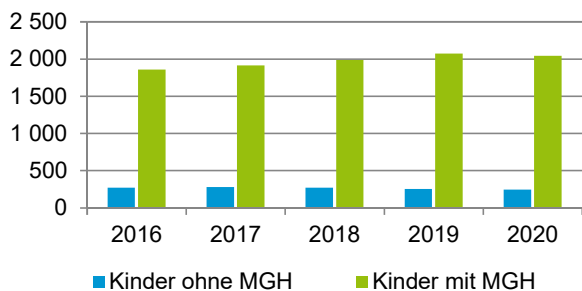

Statistischer Bezirk: 16 Steinbühl

Privathaushalte und Personen in Privathaushalten nach dem Migrationshintergrund (MGH)

	Privathaushalte	Personen in Privathaushalten			
		Insgesamt	darunter Kinder unter 18 J.	darunter Personen mit MGH	darunter Kinder unter 18 J. mit MGH
2016	7 419	13 122	2 135	8 427	1 861
2017	7 472	13 386	2 201	8 725	1 918
2018	7 552	13 563	2 265	8 978	1 991
2019	7 554	13 689	2 335	9 250	2 078
2020	7 447	13 425	2 296	9 163	2 047
davon ...					
Einpersonenhaushalte nach dem Alter	4 171	4 171	-	2 012	-
unter 18 Jahre	8	8	-	6	-
18 bis 34 Jahre	1 550	1 550	-	738	-
35 bis 64 Jahre	1 796	1 796	-	912	-
65 Jahre und älter	817	817	-	356	-
Mehrpersonenhaushalte nach der Zahl der Personen im Haushalt	3 276	9 254	2 296	7 151	2 047
2 Personen	1 745	3 490	205	2 161	144
3 Personen	764	2 292	540	1 820	452
4 u.m. Personen	767	3 472	1 551	3 170	1 451
nach dem Haushaltstyp					
Haushalte ohne Kinder	1 523	3 471	-	2 270	-
Haushalte mit Kindern	1 342	4 895	2 296	4 282	2 047
darunter allein Erziehende	398	1 083	604	782	438
sonstige MPH	411	888	-	599	-
nach der Zahl der Kinder im Haushalt					
1 Kind	699	2 048	699	1 683	577
2 Kinder	420	1 664	840	1 507	770
3 u.m. Kinder	223	1 183	757	1 092	700

Kinder unter 18 Jahre nach MGH 2016 - 2020