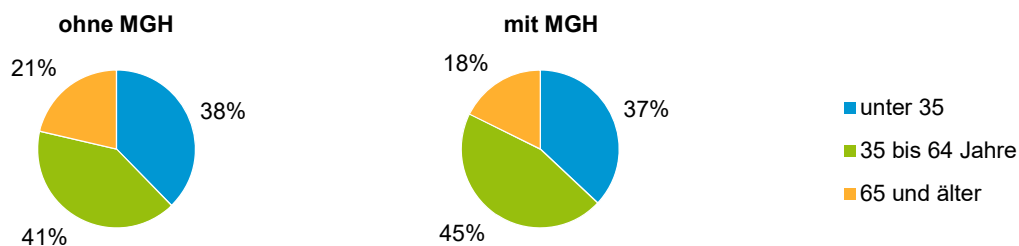

Anteil an der Gesamtbevölkerung in %

Einwohner 2020 nach MGH und Altersgruppen

Menschen mit MGH 2020 nach dem Bezugsland

Einwohner 2020 nach MGH und Religionszugehörigkeit

Statistischer Bezirk: 16 Steinbühl

Privathaushalte und Personen in Privathaushalten nach dem Migrationshintergrund (MGH)

	Privathaushalte	Personen in Privathaushalten			
		Insgesamt	darunter Kinder unter 18 J.	darunter Personen mit MGH	darunter Kinder unter 18 J. mit MGH
2016	7 419	13 122	2 135	8 427	1 861
2017	7 472	13 386	2 201	8 725	1 918
2018	7 552	13 563	2 265	8 978	1 991
2019	7 554	13 689	2 335	9 250	2 078
2020	7 447	13 425	2 296	9 163	2 047
davon ...					
Einpersonenhaushalte nach dem Alter	4 171	4 171	-	2 012	-
unter 18 Jahre	8	8	-	6	-
18 bis 34 Jahre	1 550	1 550	-	738	-
35 bis 64 Jahre	1 796	1 796	-	912	-
65 Jahre und älter	817	817	-	356	-
Mehrpersonenhaushalte nach der Zahl der Personen im Haushalt	3 276	9 254	2 296	7 151	2 047
2 Personen	1 745	3 490	205	2 161	144
3 Personen	764	2 292	540	1 820	452
4 u.m. Personen	767	3 472	1 551	3 170	1 451
nach dem Haushaltstyp					
Haushalte ohne Kinder	1 523	3 471	-	2 270	-
Haushalte mit Kindern	1 342	4 895	2 296	4 282	2 047
darunter allein Erziehende	398	1 083	604	782	438
sonstige MPH	411	888	-	599	-
nach der Zahl der Kinder im Haushalt					
1 Kind	699	2 048	699	1 683	577
2 Kinder	420	1 664	840	1 507	770
3 u.m. Kinder	223	1 183	757	1 092	700

Kinder unter 18 Jahre nach MGH 2016 - 2020

Einwohner in Mehrpersonenhaushalten 2020 nach MGH und Zahl der Kinder im Haushalt

Statistischer Bezirk: 16 Steinbühl

Einpersonenhaushalte 2020 nach Migrationshintergrund (MGH) und Alter

Bevölkerung am Ort der Hauptwohnung 2020 nach Migrationshintergrund

- Deutsche ohne MGH
- Deutsche mit MGH
- Ausländer

Quelle: Einwohnermelderegister, MigraPro
Amt für Stadtforschung und Statistik für Nürnberg und Fürth