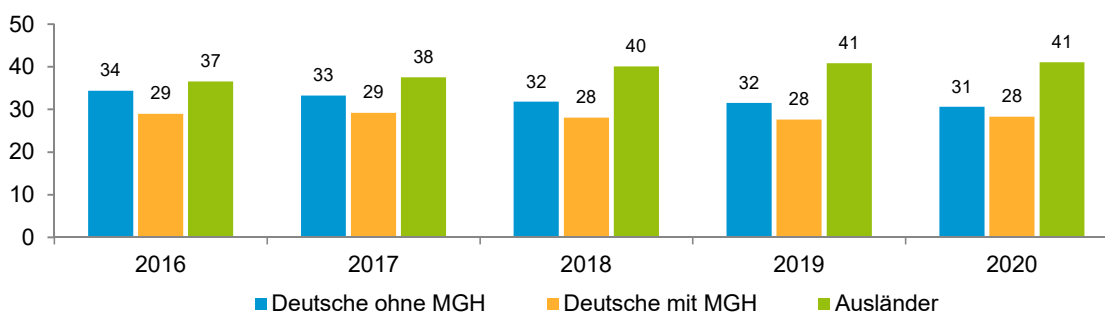

Einwohner nach Migrationshintergrund (MGH) 2016 - 2020

Anteil an der Gesamtbevölkerung in %