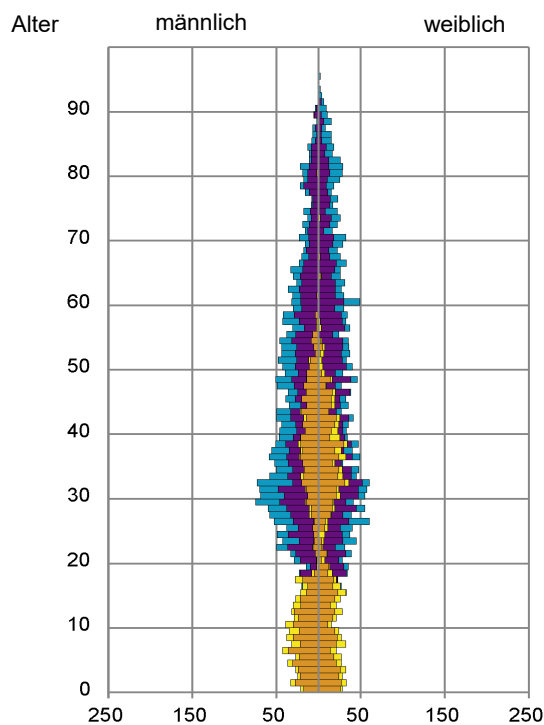

Bevölkerung in Privathaushalten 2020 nach Haushaltstypen

- Paar/Ehepaar mit Kind(ern)
- Alleinerziehende
- Haushalt ohne Kind(er)
- Einpersonenhaushalt

Quelle: Einwohnermelderegister, HHGEN
Amt für Stadtforschung und Statistik für Nürnberg und Fürth

Impressum

Herausgeberin:
Stadt Nürnberg
Amt für Stadtforschung und Statistik
für Nürnberg und Fürth
Unschlittplatz 7a
90403 Nürnberg