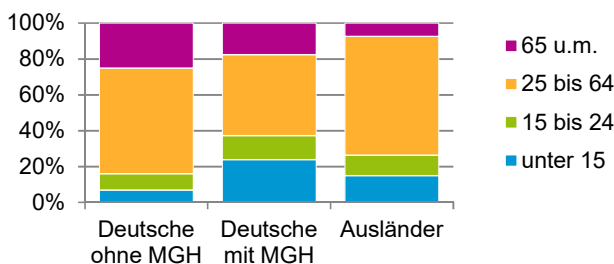

¹ Bezugsland ist bei Ausländern deren Staatsangehörigkeit, bei Deutschen mit Migrationshintergrund die zweite Staatsangehörigkeit oder das Geburtsland

Statistischer Bezirk: 21 Sündersbühl

Einwohner nach Migrationshintergrund (MGH) 2016 - 2020

Anteil an der Gesamtbevölkerung in %

Einwohner 2020 nach MGH und Altersgruppen

Menschen mit MGH 2020 nach dem Bezugsland

Einwohner 2020 nach MGH und Religionszugehörigkeit

Statistischer Bezirk: 21 Sündersbühl