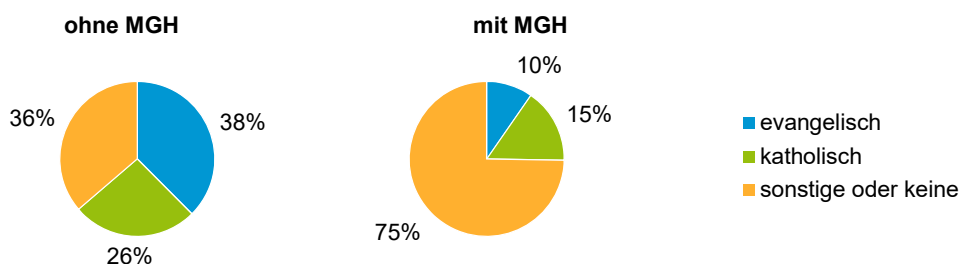

¹ Bezugsland ist bei Ausländern deren Staatsangehörigkeit, bei Deutschen mit Migrationshintergrund die zweite Staatsangehörigkeit oder das Geburtsland

Statistischer Bezirk: 21 Sündersbühl

Einwohner nach Migrationshintergrund (MGH) 2016 - 2020

Anteil an der Gesamtbevölkerung in %

Einwohner 2020 nach MGH und Altersgruppen

Menschen mit MGH 2020 nach dem Bezugsland

Einwohner 2020 nach MGH und Religionszugehörigkeit

Statistischer Bezirk: 21 Sündersbühl

Privathaushalte und Personen in Privathaushalten nach dem Migrationshintergrund (MGH)

	Privathaushalte	Personen in Privathaushalten			
		Insgesamt	darunter Kinder unter 18 J.	darunter Personen mit MGH	darunter Kinder unter 18 J. mit MGH
2016	2 879	5 406	881	3 378	708
2017	3 000	5 694	978	3 726	817
2018	3 075	5 821	995	3 867	835
2019	3 086	5 881	1 005	3 934	835
2020	3 090	5 871	1 012	3 985	861
davon ...					
Einpersonenhaushalte	1 556	1 556	-	815	-
<u>nach dem Alter</u>					
unter 18 Jahre	3	3	-	1	-
18 bis 34 Jahre	471	471	-	263	-
35 bis 64 Jahre	672	672	-	377	-
65 Jahre und älter	410	410	-	174	-
Mehrpersonenhaushalte	1 534	4 315	1 012	3 170	861
<u>nach der Zahl der Personen im Haushalt</u>					
2 Personen	826	1 652	79	982	54
3 Personen	345	1 035	243	767	186
4 u.m. Personen	363	1 628	690	1 421	621
<u>nach dem Haushaltstyp</u>					
Haushalte ohne Kinder	708	1 637	-	1 041	-
Haushalte mit Kindern	593	2 178	1 012	1 808	861
darunter allein Erziehende	153	408	226	282	158
sonstige MPH	233	500	-	321	-
<u>nach der Zahl der Kinder im Haushalt</u>					
1 Kind	298	888	298	698	237
2 Kinder	213	838	426	696	359
3 u.m. Kinder	82	452	288	414	265