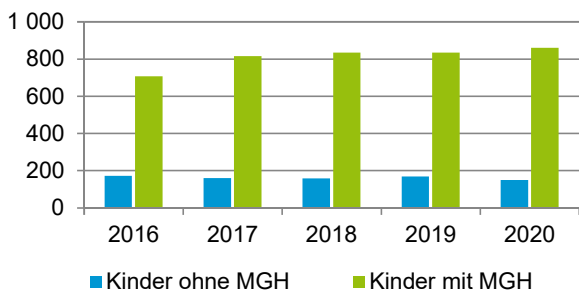

Statistischer Bezirk: 21 Sündersbühl

Privathaushalte und Personen in Privathaushalten nach dem Migrationshintergrund (MGH)

	Privathaushalte	Personen in Privathaushalten			
		Insgesamt	darunter Kinder unter 18 J.	darunter Personen mit MGH	darunter Kinder unter 18 J. mit MGH
2016	2 879	5 406	881	3 378	708
2017	3 000	5 694	978	3 726	817
2018	3 075	5 821	995	3 867	835
2019	3 086	5 881	1 005	3 934	835
2020	3 090	5 871	1 012	3 985	861
davon ...					
Einpersonenhaushalte	1 556	1 556	-	815	-
<u>nach dem Alter</u>					
unter 18 Jahre	3	3	-	1	-
18 bis 34 Jahre	471	471	-	263	-
35 bis 64 Jahre	672	672	-	377	-
65 Jahre und älter	410	410	-	174	-
Mehrpersonenhaushalte	1 534	4 315	1 012	3 170	861
<u>nach der Zahl der Personen im Haushalt</u>					
2 Personen	826	1 652	79	982	54
3 Personen	345	1 035	243	767	186
4 u.m. Personen	363	1 628	690	1 421	621
<u>nach dem Haushaltstyp</u>					
Haushalte ohne Kinder	708	1 637	-	1 041	-
Haushalte mit Kindern	593	2 178	1 012	1 808	861
darunter allein Erziehende	153	408	226	282	158
sonstige MPH	233	500	-	321	-
<u>nach der Zahl der Kinder im Haushalt</u>					
1 Kind	298	888	298	698	237
2 Kinder	213	838	426	696	359
3 u.m. Kinder	82	452	288	414	265

Kinder unter 18 Jahre nach MGH 2016 - 2020