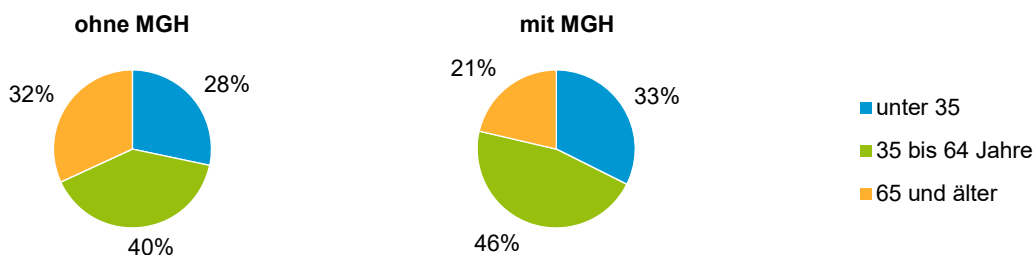

Anteil an der Gesamtbevölkerung in %

Einwohner 2020 nach MGH und Altersgruppen

Menschen mit MGH 2020 nach dem Bezugsland

Einwohner 2020 nach MGH und Religionszugehörigkeit

Statistischer Bezirk: 21 Sündersbühl

Privathaushalte und Personen in Privathaushalten nach dem Migrationshintergrund (MGH)

	Privathaushalte	Personen in Privathaushalten			
		Insgesamt	darunter Kinder unter 18 J.	darunter Personen mit MGH	darunter Kinder unter 18 J. mit MGH
2016	2 879	5 406	881	3 378	708
2017	3 000	5 694	978	3 726	817
2018	3 075	5 821	995	3 867	835
2019	3 086	5 881	1 005	3 934	835
2020	3 090	5 871	1 012	3 985	861
davon ...					
Einpersonenhaushalte	1 556	1 556	-	815	-
<u>nach dem Alter</u>					
unter 18 Jahre	3	3	-	1	-
18 bis 34 Jahre	471	471	-	263	-
35 bis 64 Jahre	672	672	-	377	-
65 Jahre und älter	410	410	-	174	-
Mehrpersonenhaushalte	1 534	4 315	1 012	3 170	861
<u>nach der Zahl der Personen im Haushalt</u>					
2 Personen	826	1 652	79	982	54
3 Personen	345	1 035	243	767	186
4 u.m. Personen	363	1 628	690	1 421	621
<u>nach dem Haushaltstyp</u>					
Haushalte ohne Kinder	708	1 637	-	1 041	-
Haushalte mit Kindern	593	2 178	1 012	1 808	861
darunter allein Erziehende	153	408	226	282	158
sonstige MPH	233	500	-	321	-
<u>nach der Zahl der Kinder im Haushalt</u>					
1 Kind	298	888	298	698	237
2 Kinder	213	838	426	696	359
3 u.m. Kinder	82	452	288	414	265

Kinder unter 18 Jahre nach MGH 2016 - 2020

Einwohner in Mehrpersonenhaushalten 2020 nach MGH und Zahl der Kinder im Haushalt

Statistischer Bezirk: 21 Sündersbühl

Einpersonenhaushalte 2020 nach Migrationshintergrund (MGH) und Alter

Bevölkerung am Ort der Hauptwohnung 2020 nach Migrationshintergrund

- Deutsche ohne MGH
- Deutsche mit MGH
- Ausländer

Quelle: Einwohnermelderegister, MigraPro
Amt für Stadtforschung und Statistik für Nürnberg und Fürth