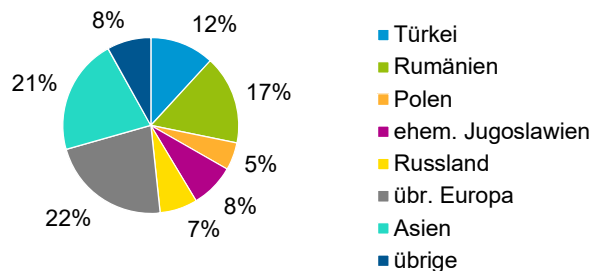

Menschen mit MGH 2020 nach dem Bezugsland