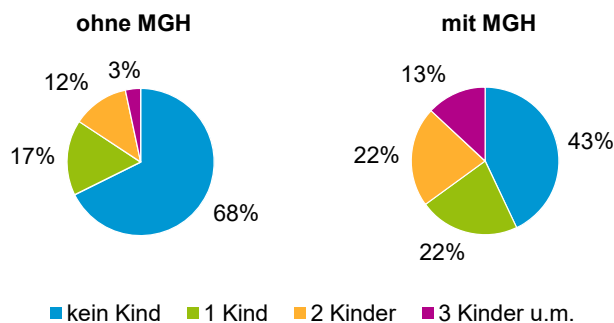

Einwohner in Mehrpersonenhaushalten 2020 nach MGH und Zahl der Kinder im Haushalt