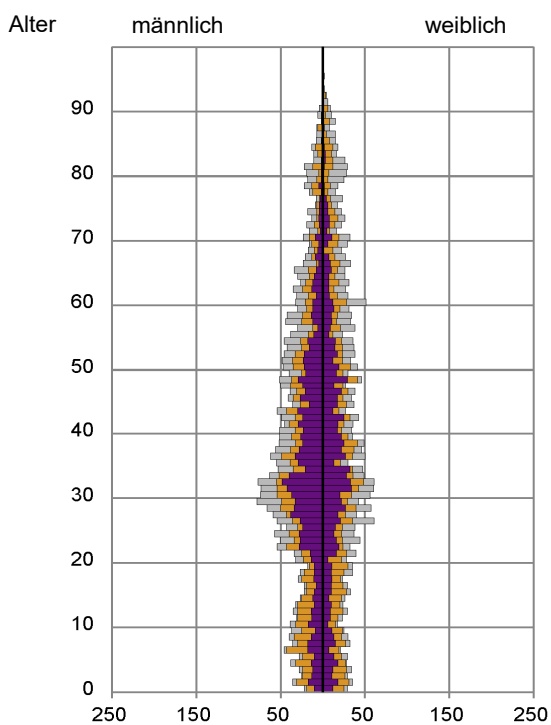

Bevölkerung am Ort der Hauptwohnung 2020 nach Migrationshintergrund

- Deutsche ohne MGH
- Deutsche mit MGH
- Ausländer

Quelle: Einwohnermelderegister, MigraPro
Amt für Stadtforschung und Statistik für Nürnberg und Fürth